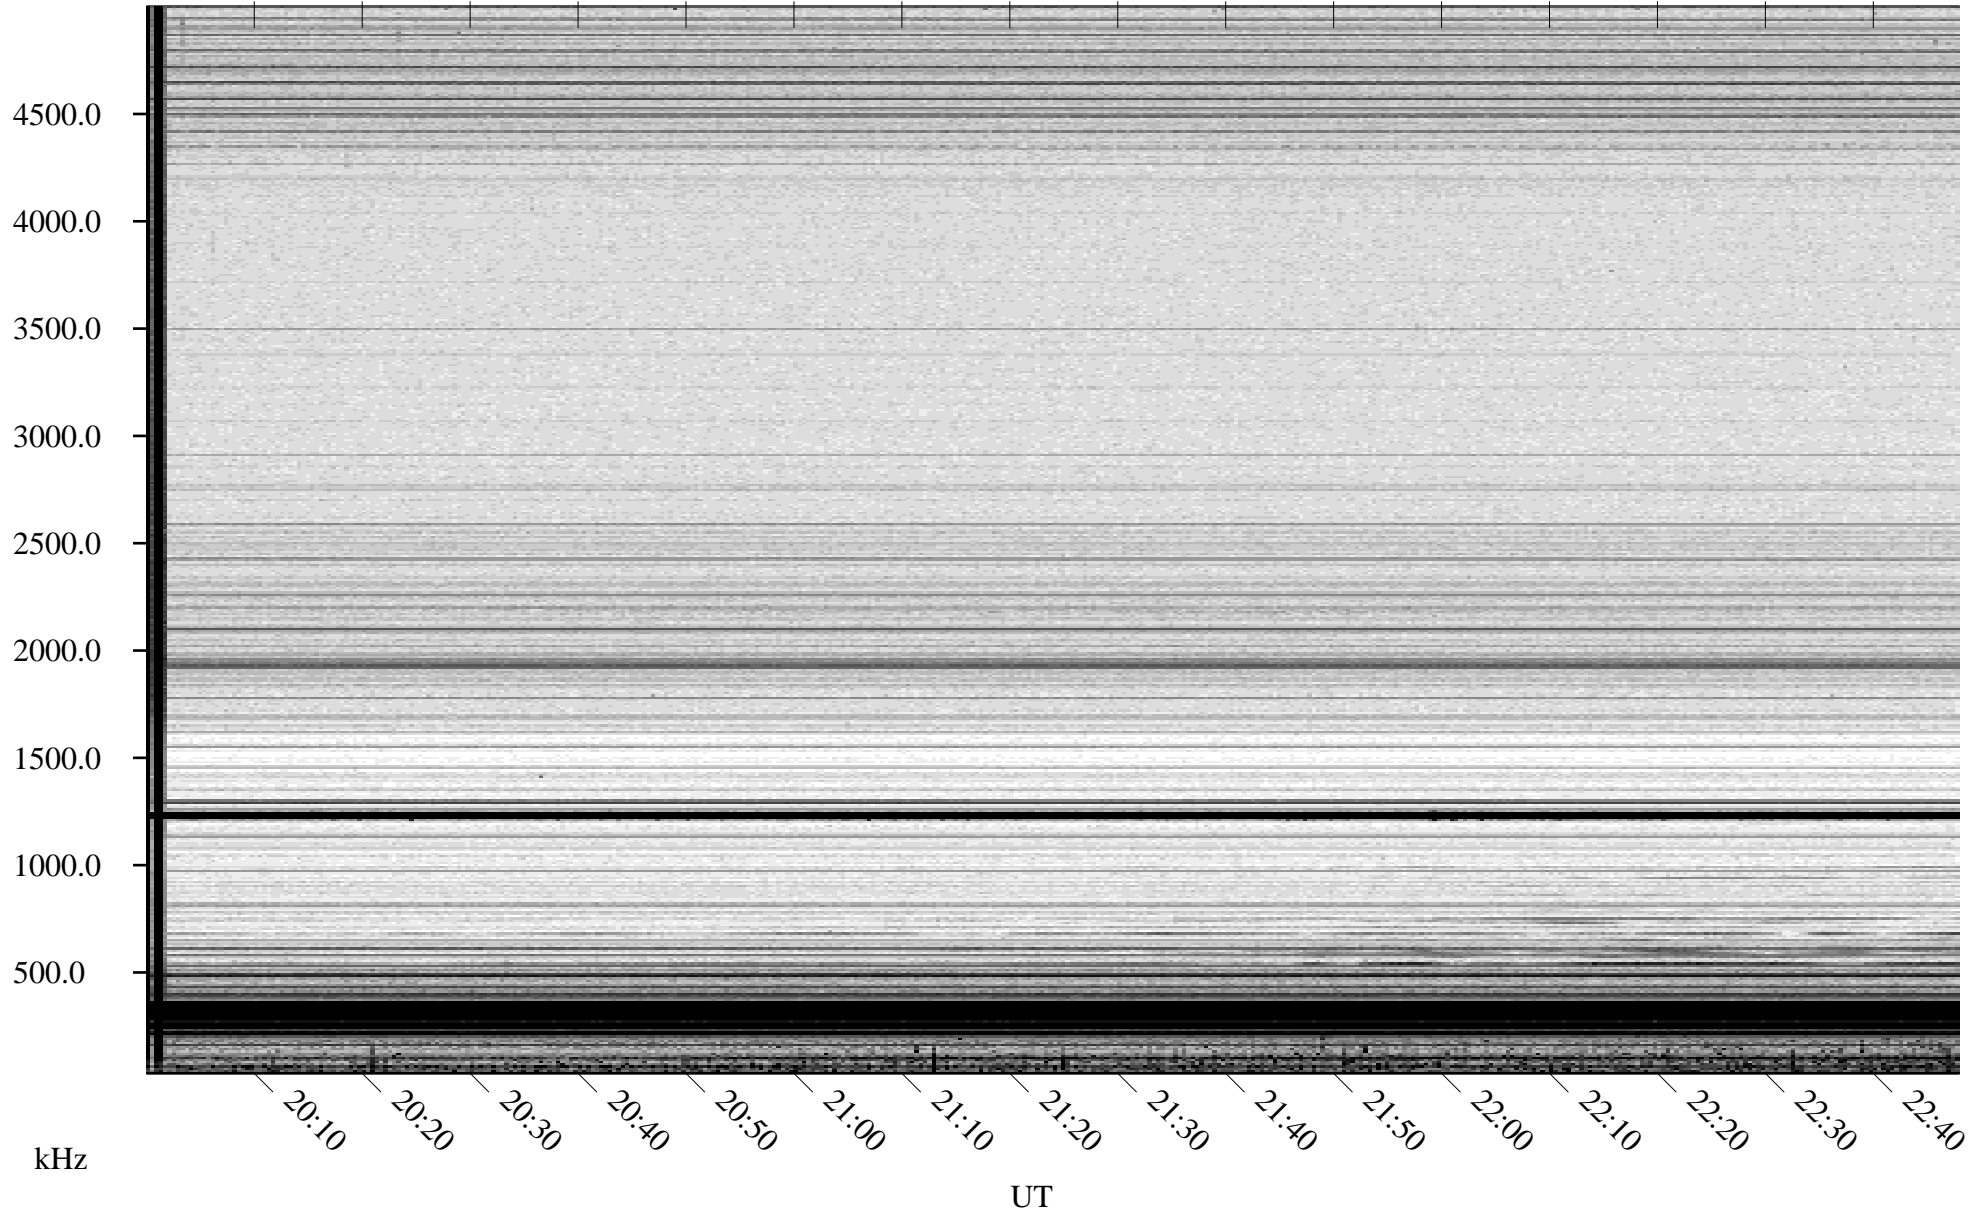

# 06/29/2007 Churchill, Manitoba

Linear Scale    Black = 161    White = 15

CH07180L.R00m max\_12

Page 1

# 06/29/2007 Churchill, Manitoba

Linear Scale    Black = 161    White = 15

CH07180L.R00m max\_12

Page 2

# 06/30/2007 Churchill, Manitoba

Linear Scale    Black = 161    White = 15

CH07180L.R00m max\_12

Page 3

# 06/30/2007 Churchill, Manitoba

Linear Scale    Black = 161    White = 15

CH07180L.R00m max\_12

Page 4