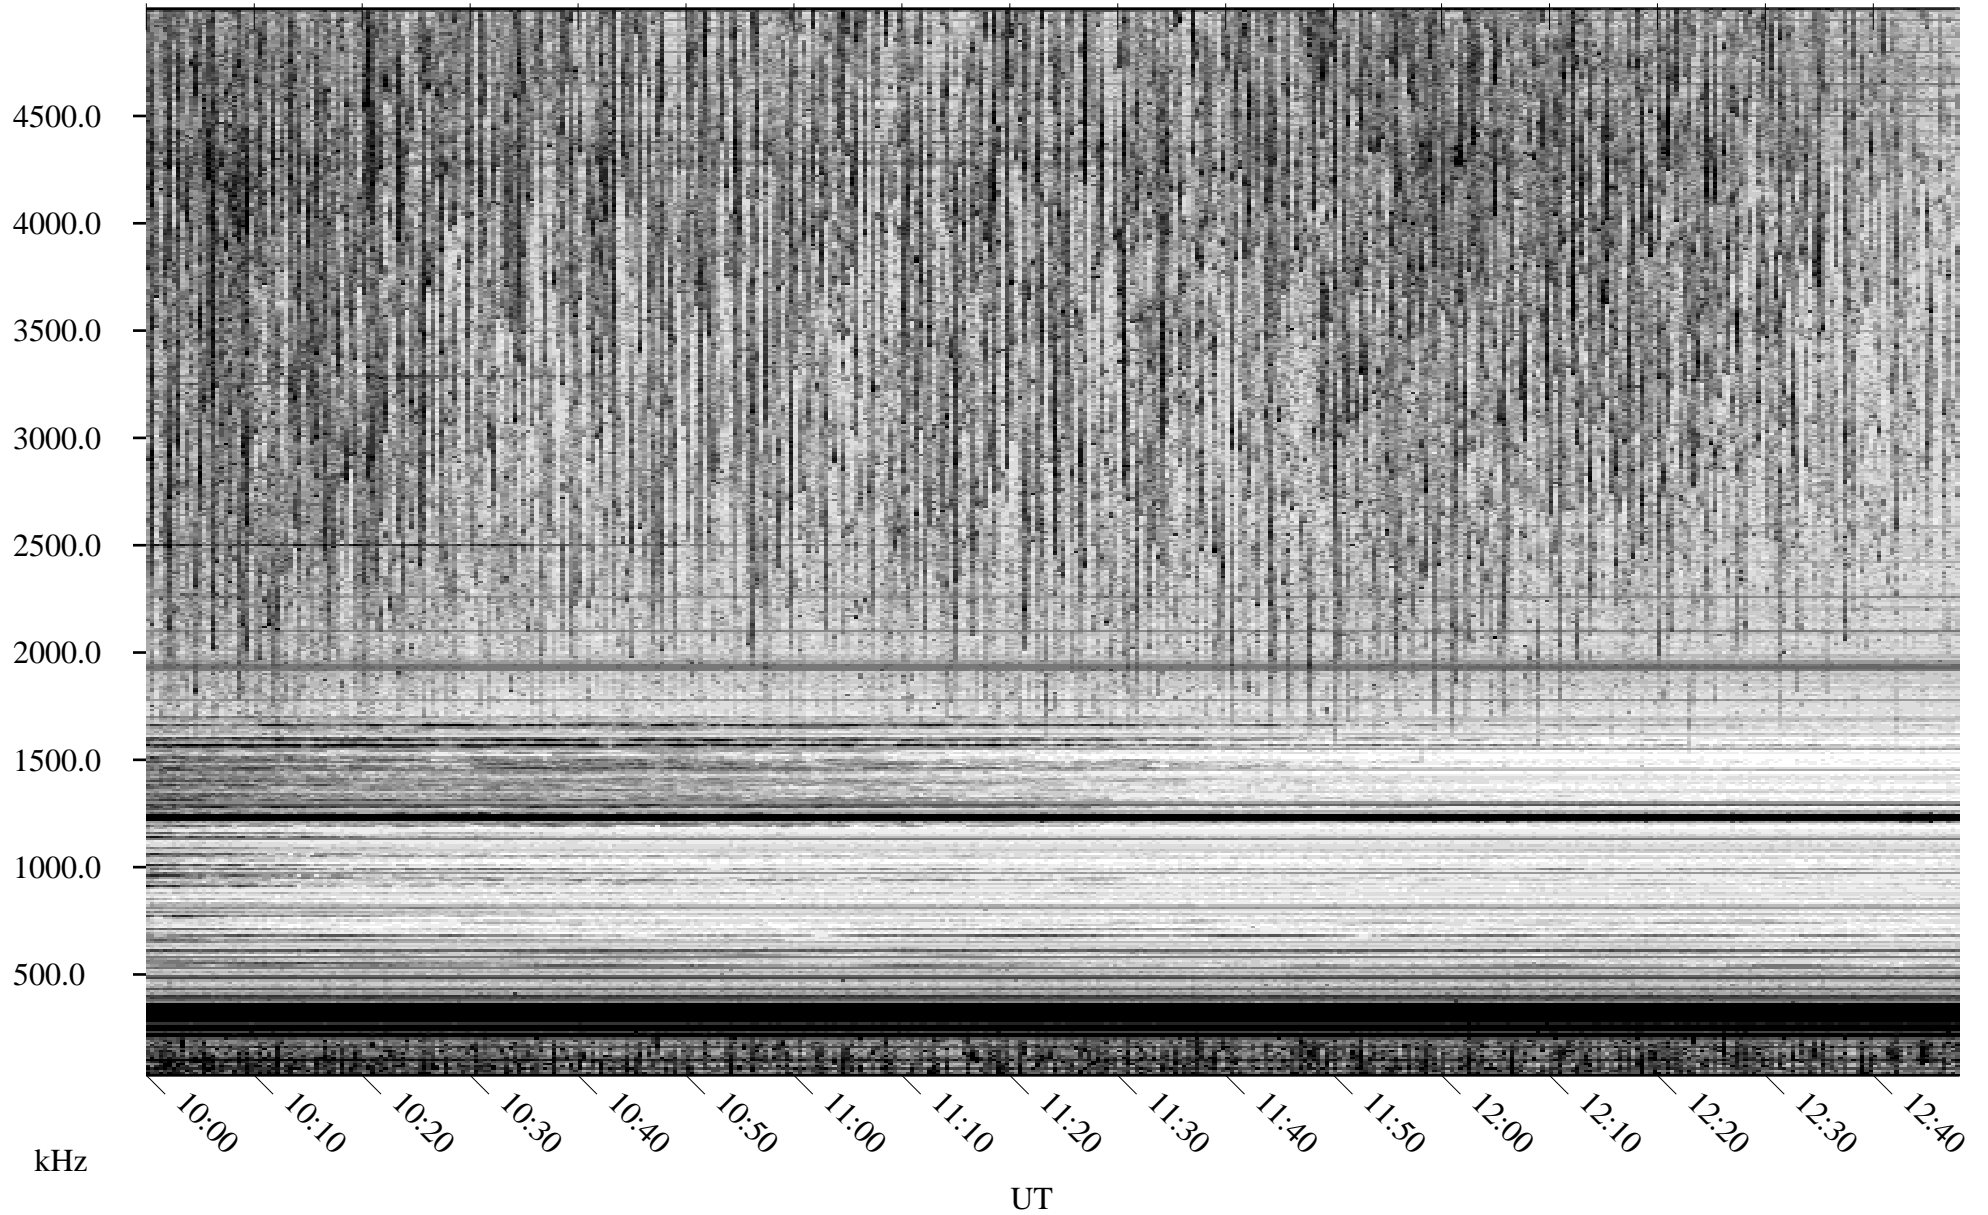

# 06/30/2007 Churchill, Manitoba

Linear Scale    Black = 161    White = 15

CH07180L.R00m max\_12

Page 4

# 06/30/2007 Churchill, Manitoba

Linear Scale    Black = 161    White = 15

CH07180L.R00m max\_12

Page 5

# 06/30/2007 Churchill, Manitoba

Linear Scale    Black = 161    White = 15

CH07180L.R00m max\_12

Page 6

# 06/30/2007 Churchill, Manitoba

Linear Scale    Black = 161    White = 15

CH07180L.R00m max\_12

Page 7