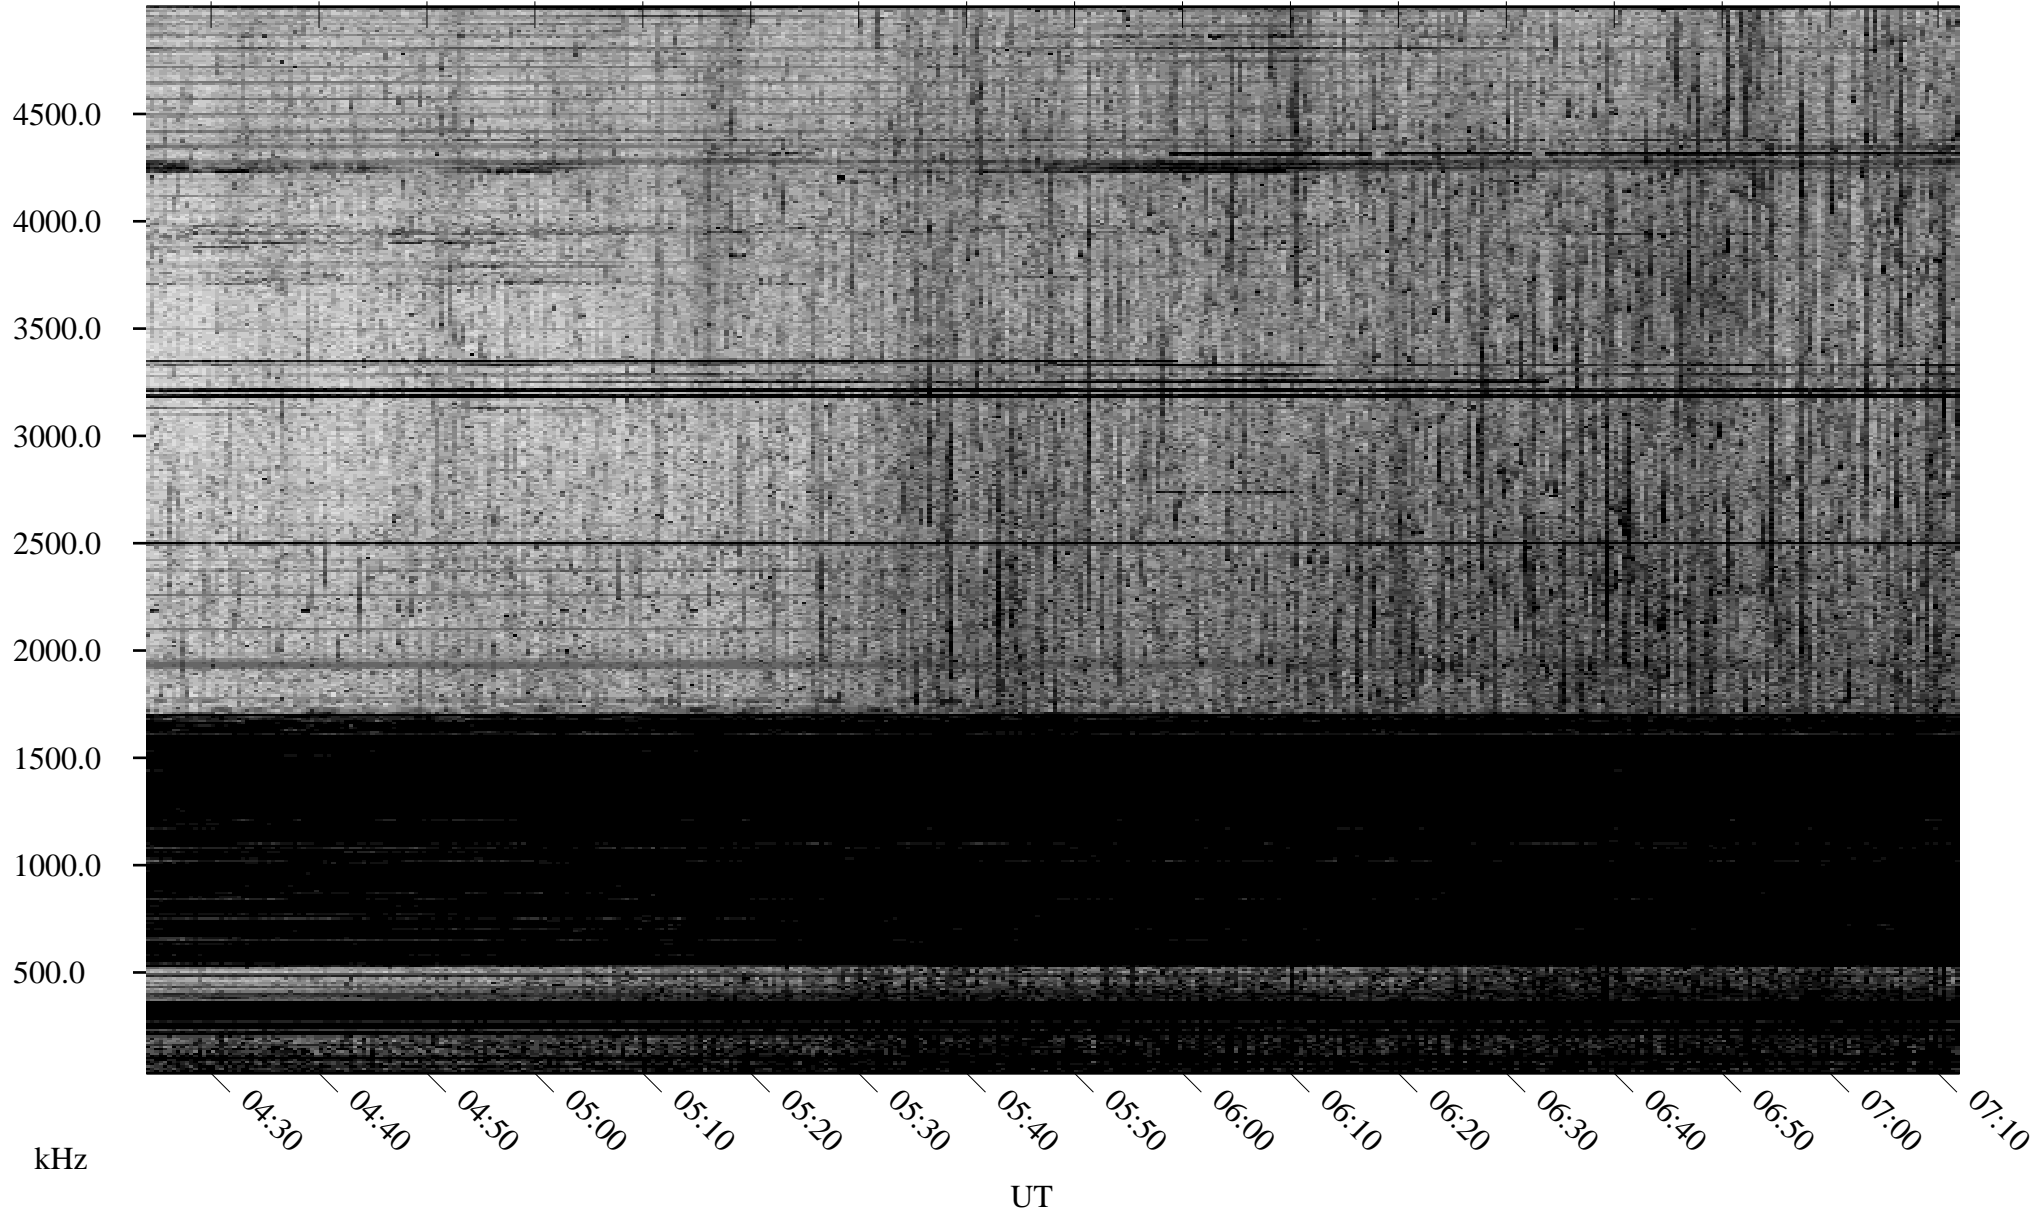

# 06/29/2007 Churchill, Manitoba

Linear Scale    Black = 161    White = 15

CH07180L.R00m max\_12

Page 1

# 06/30/2007 Churchill, Manitoba

Linear Scale    Black = 161    White = 15

CH07180L.R00m max\_12

Page 3

# 06/30/2007 Churchill, Manitoba

Linear Scale    Black = 161    White = 15

CH07180L.R00m max\_12

Page 4