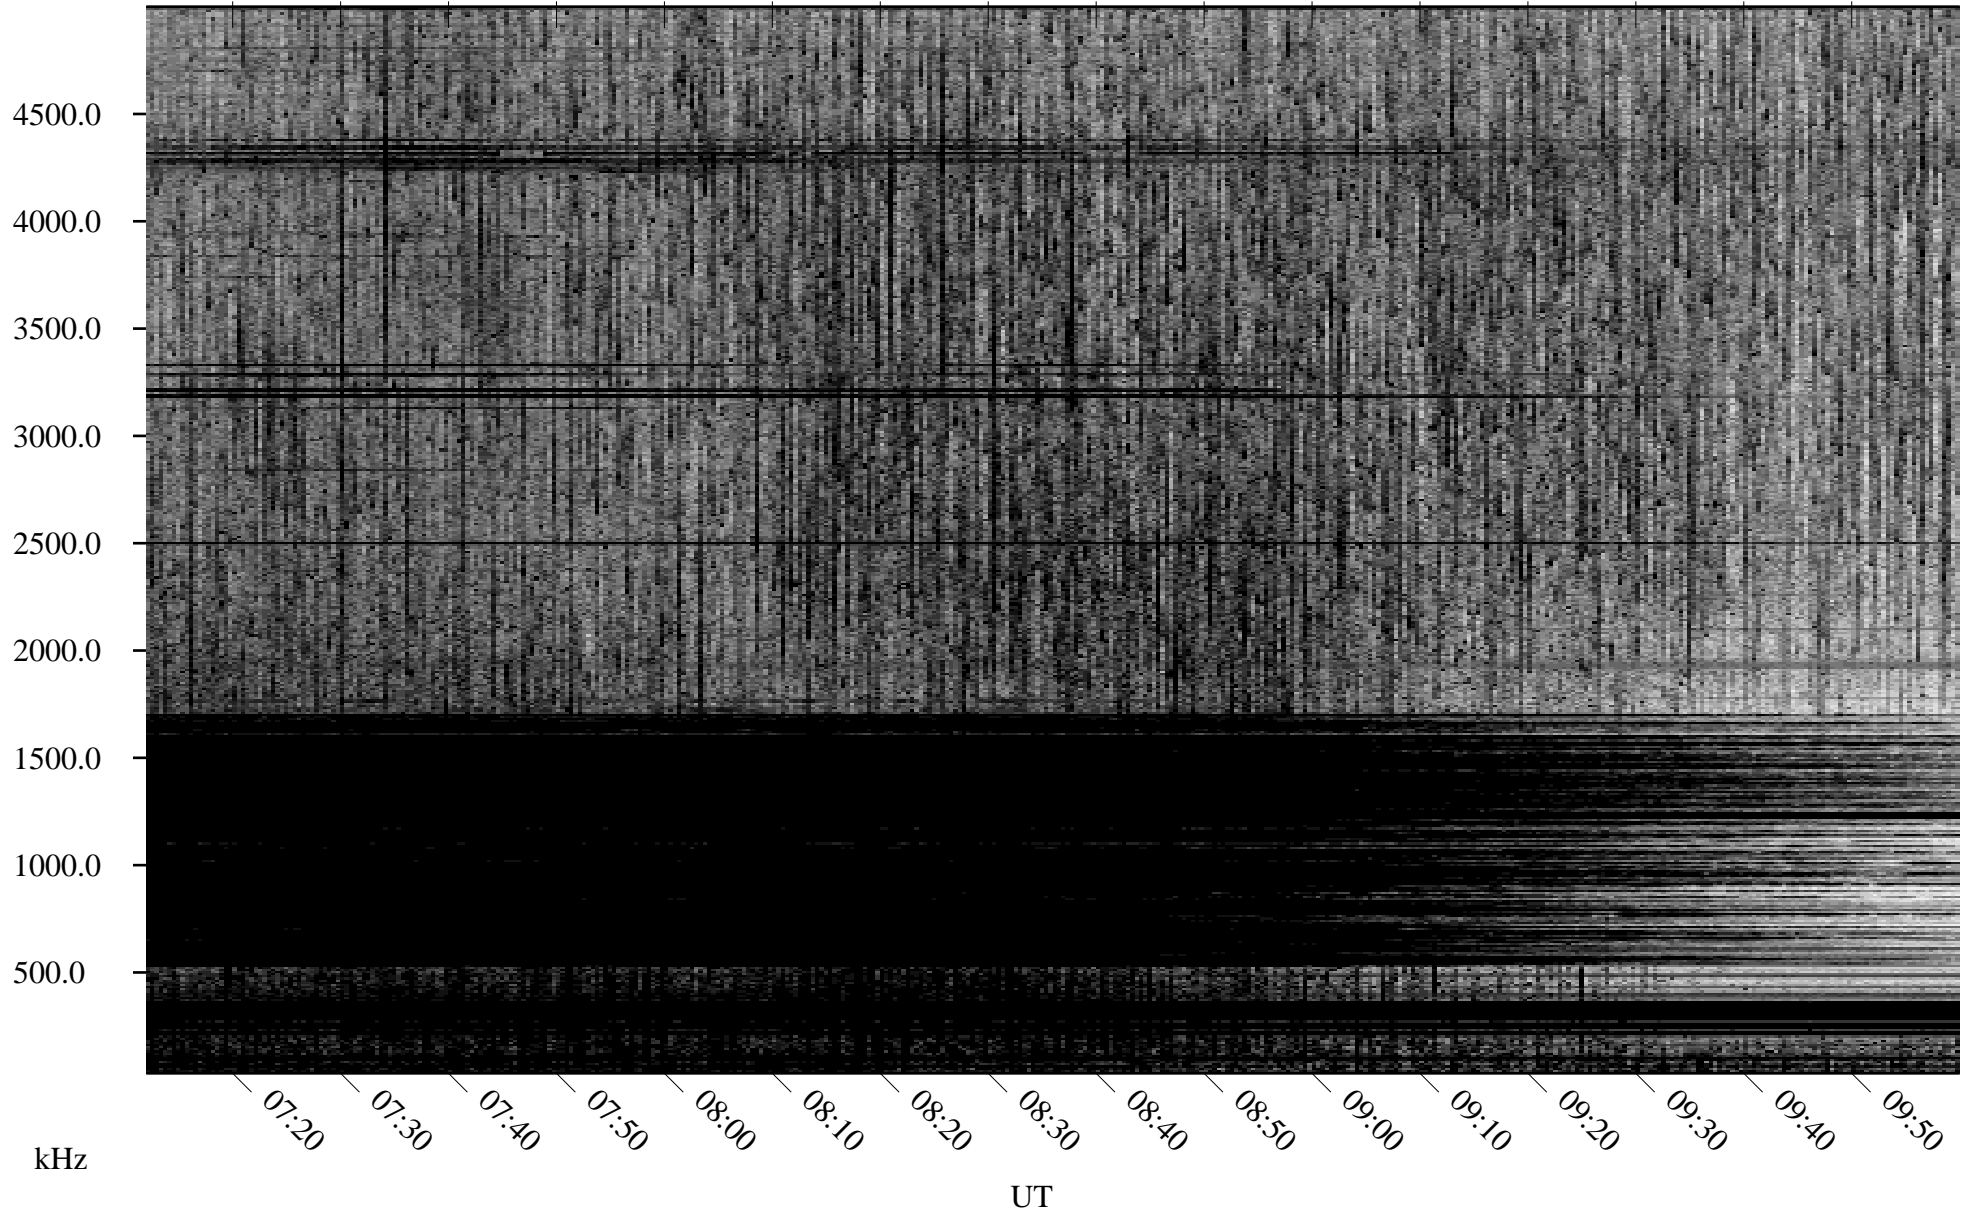

# 06/30/2007 Churchill, Manitoba

Linear Scale    Black = 161    White = 15

CH07180L.R00m max\_12

Page 4

# 06/30/2007 Churchill, Manitoba

Linear Scale    Black = 161    White = 15

CH07180L.R00m max\_12

Page 5