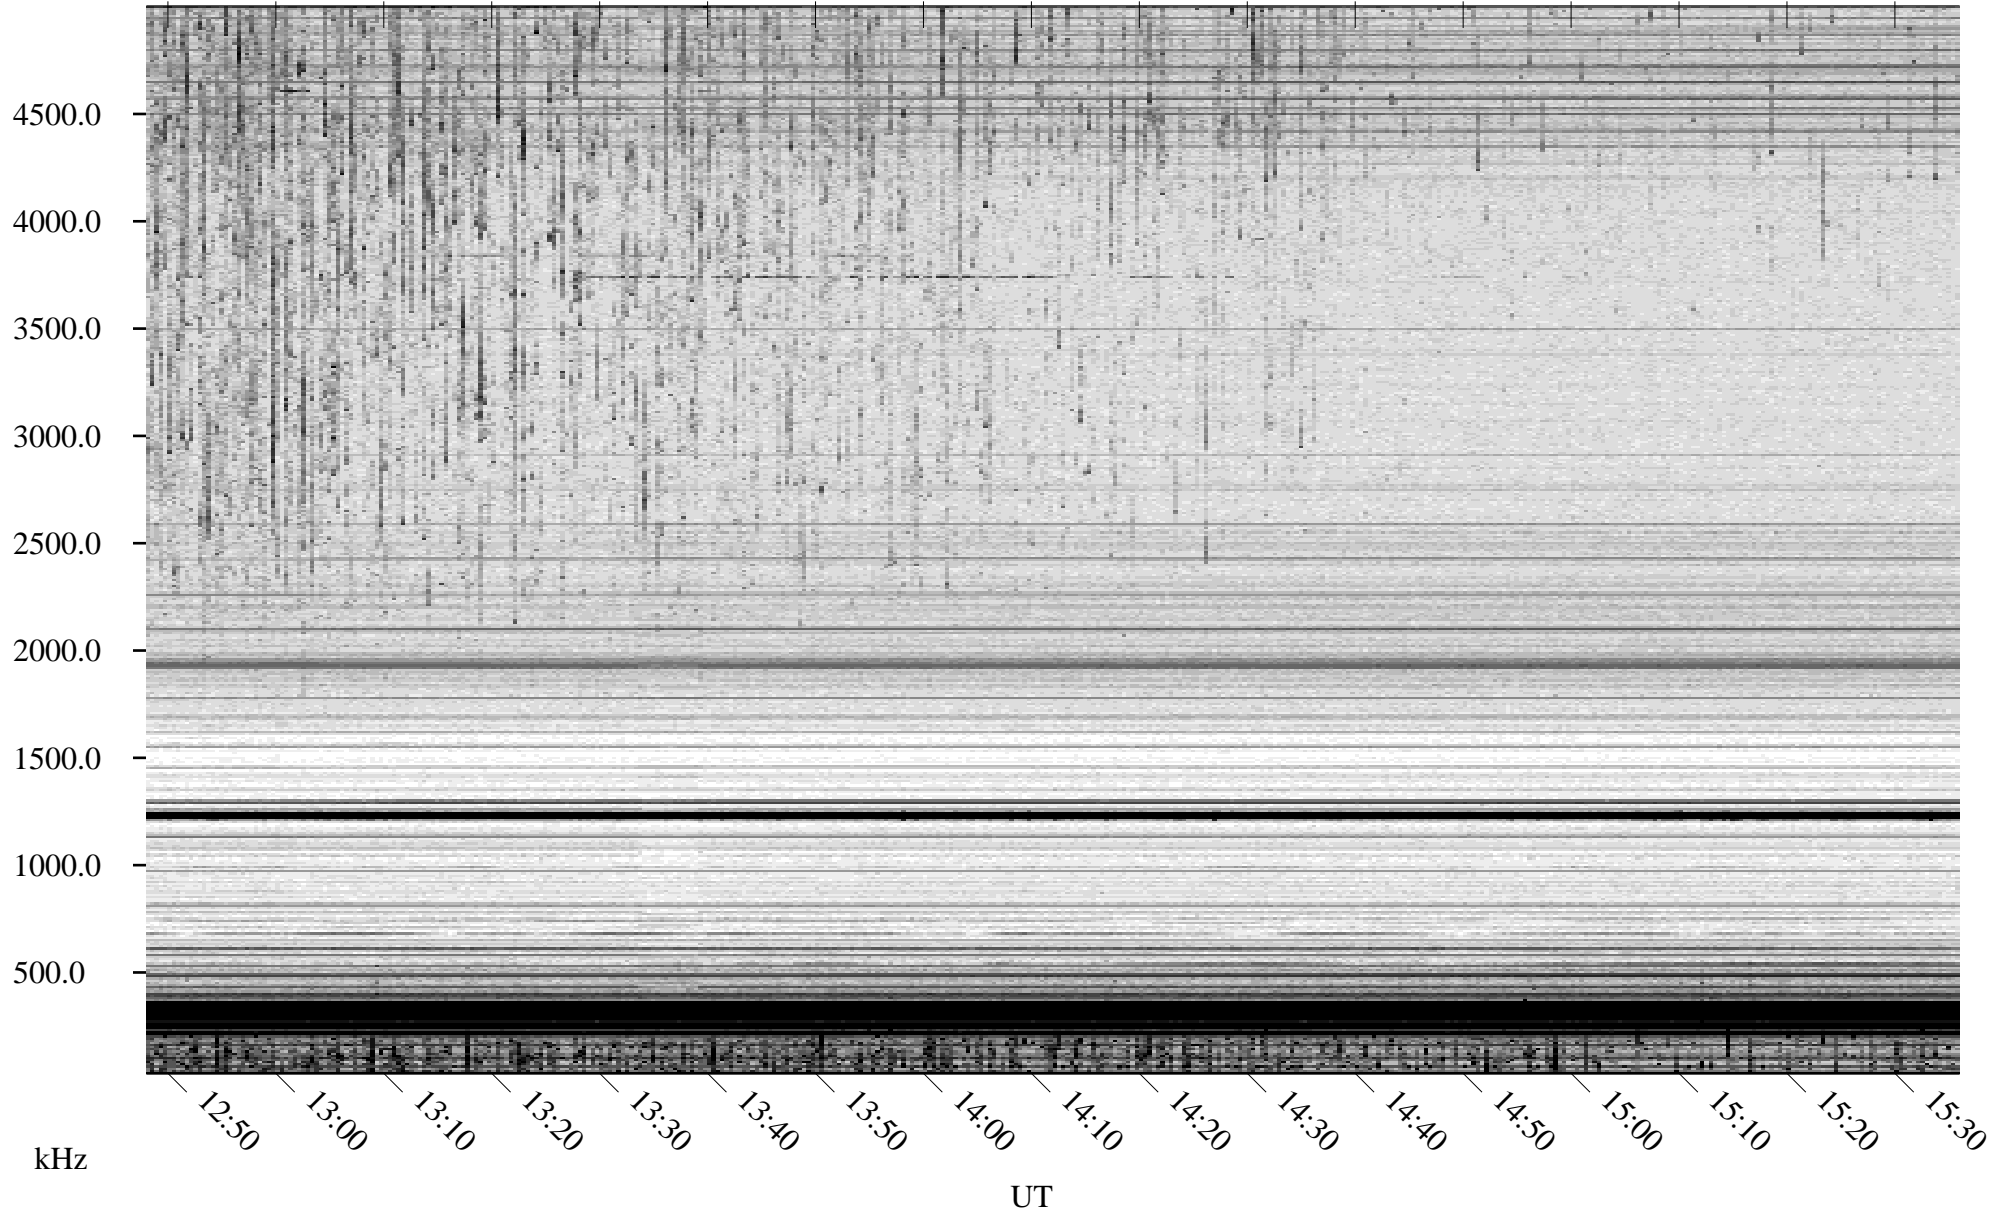

# 06/30/2007 Churchill, Manitoba

Linear Scale    Black = 161    White = 15

CH07180L.R00m max\_12

Page 6

# 06/30/2007 Churchill, Manitoba

Linear Scale    Black = 161    White = 15

CH07180L.R00m max\_12

Page 7

# 06/30/2007 Churchill, Manitoba

Linear Scale    Black = 161    White = 15

CH07180L.R00m max\_12

Page 8