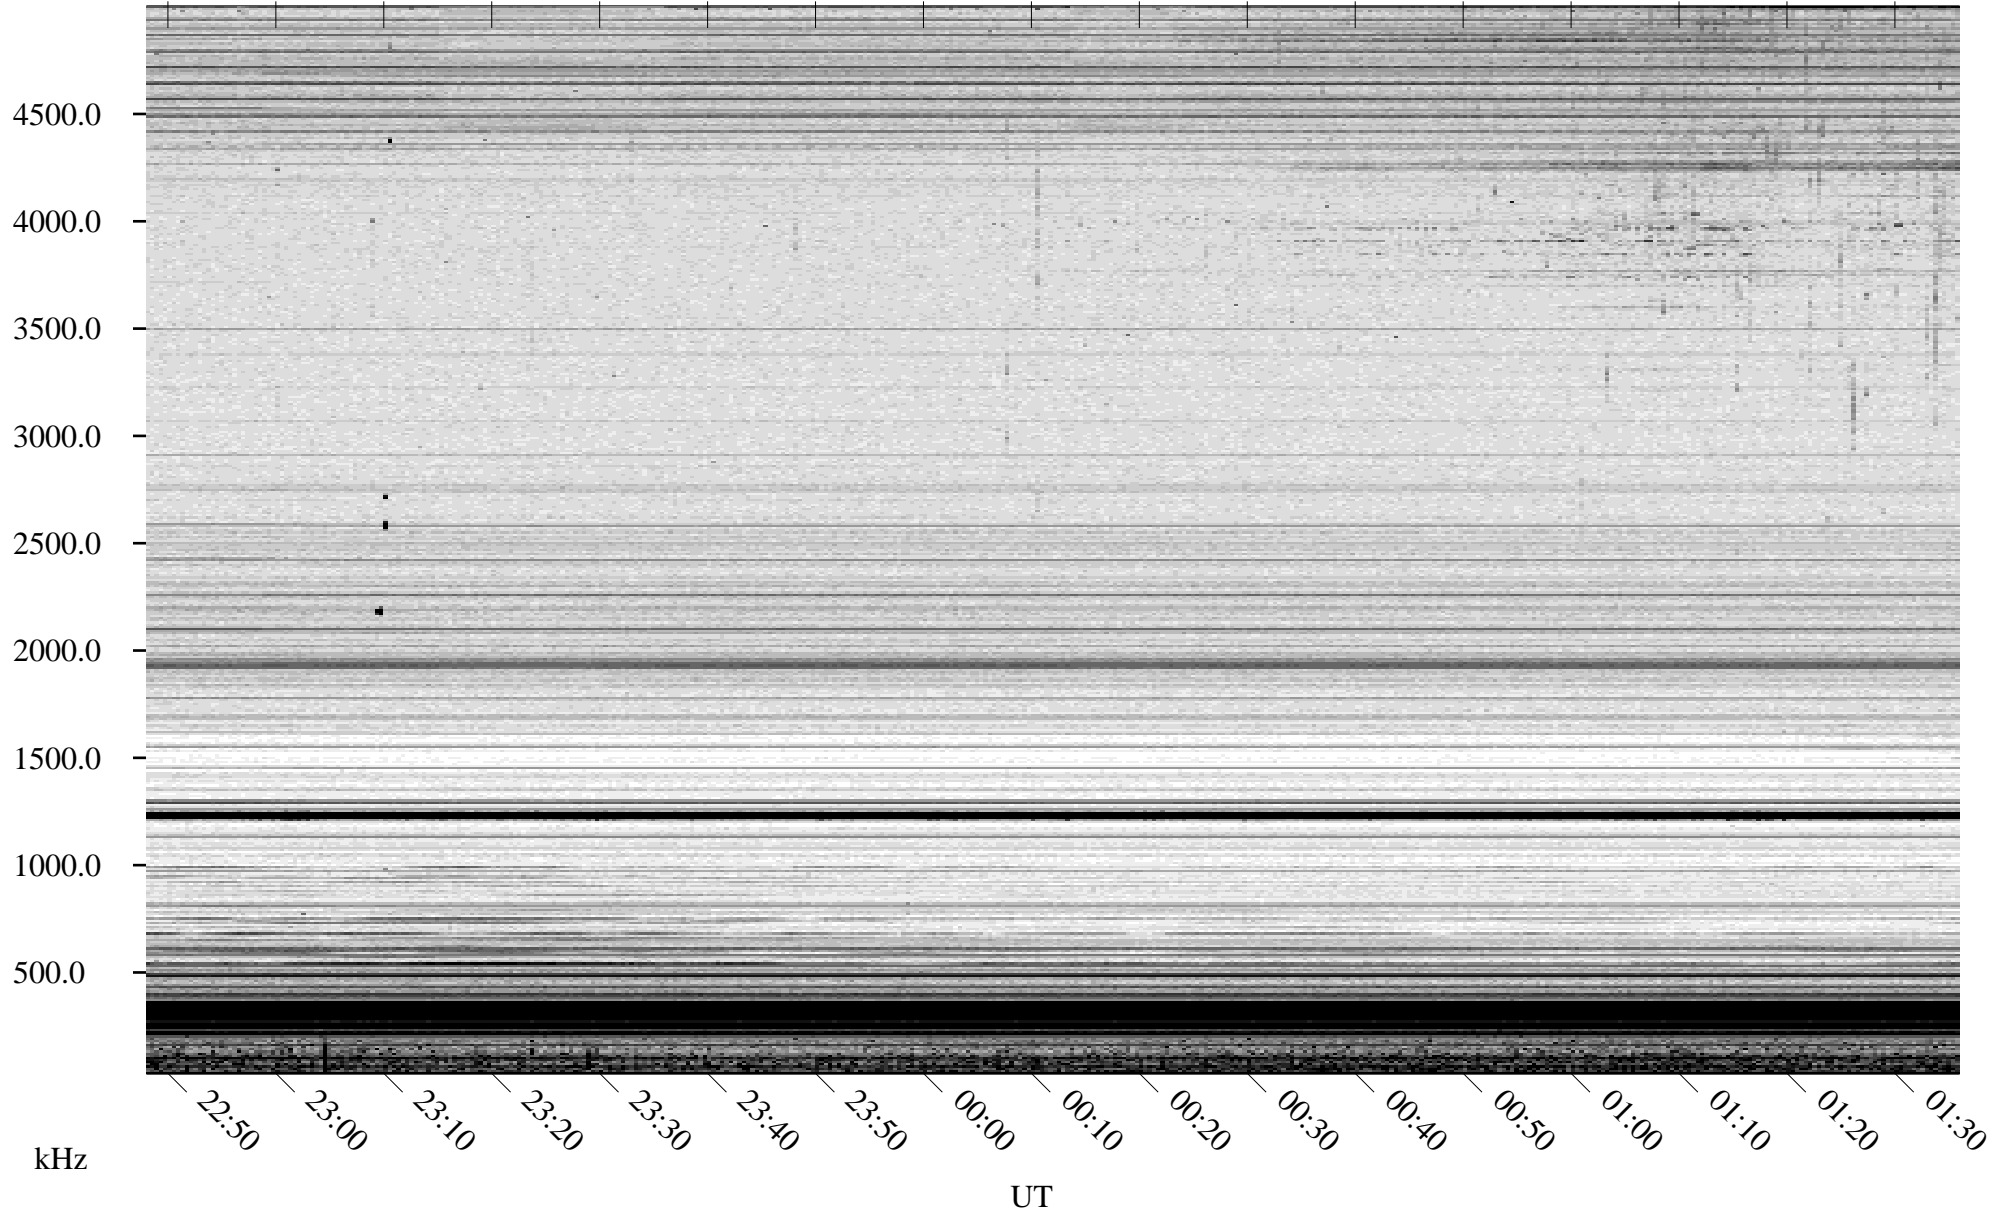

# 06/29/2007 Churchill, Manitoba

Linear Scale    Black = 161    White = 15

CH07180L.R00m max\_12

Page 1

# 06/29/2007 Churchill, Manitoba

Linear Scale    Black = 161    White = 15

CH07180L.R00m max\_12

Page 2

# 06/30/2007 Churchill, Manitoba

Linear Scale    Black = 161    White = 15

CH07180L.R00m max\_12

Page 3

# 06/30/2007 Churchill, Manitoba

Linear Scale    Black = 161    White = 15

CH07180L.R00m max\_12

Page 4