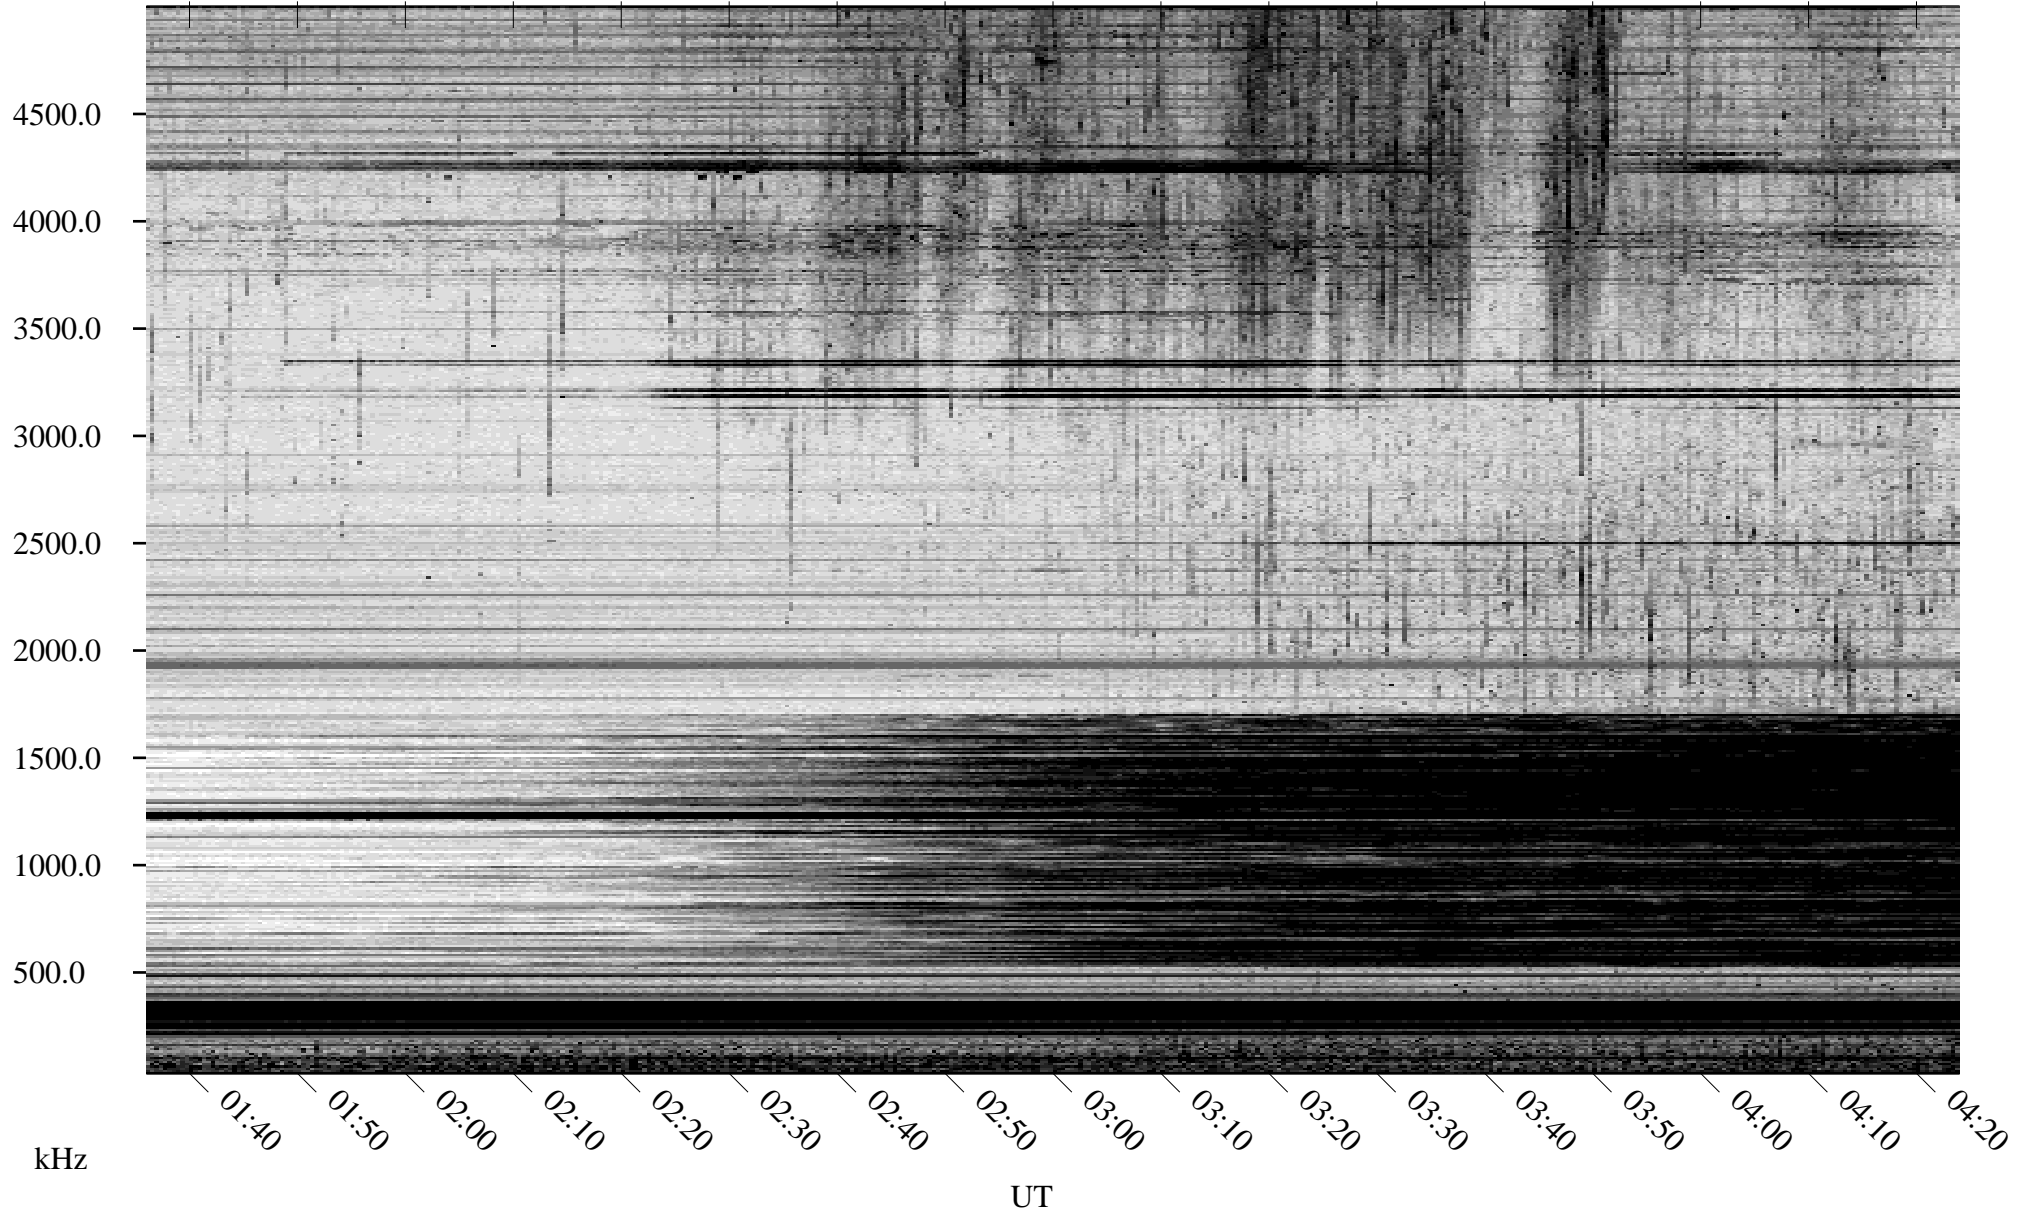

# 06/29/2007 Churchill, Manitoba

Linear Scale    Black = 161    White = 15

CH07180L.R00m max\_12

Page 1

# 06/29/2007 Churchill, Manitoba

Linear Scale    Black = 161    White = 15

CH07180L.R00m max\_12

Page 2

# 06/30/2007 Churchill, Manitoba

Linear Scale    Black = 161    White = 15

CH07180L.R00m max\_12

Page 3

# 06/30/2007 Churchill, Manitoba

Linear Scale    Black = 161    White = 15

CH07180L.R00m max\_12

Page 4