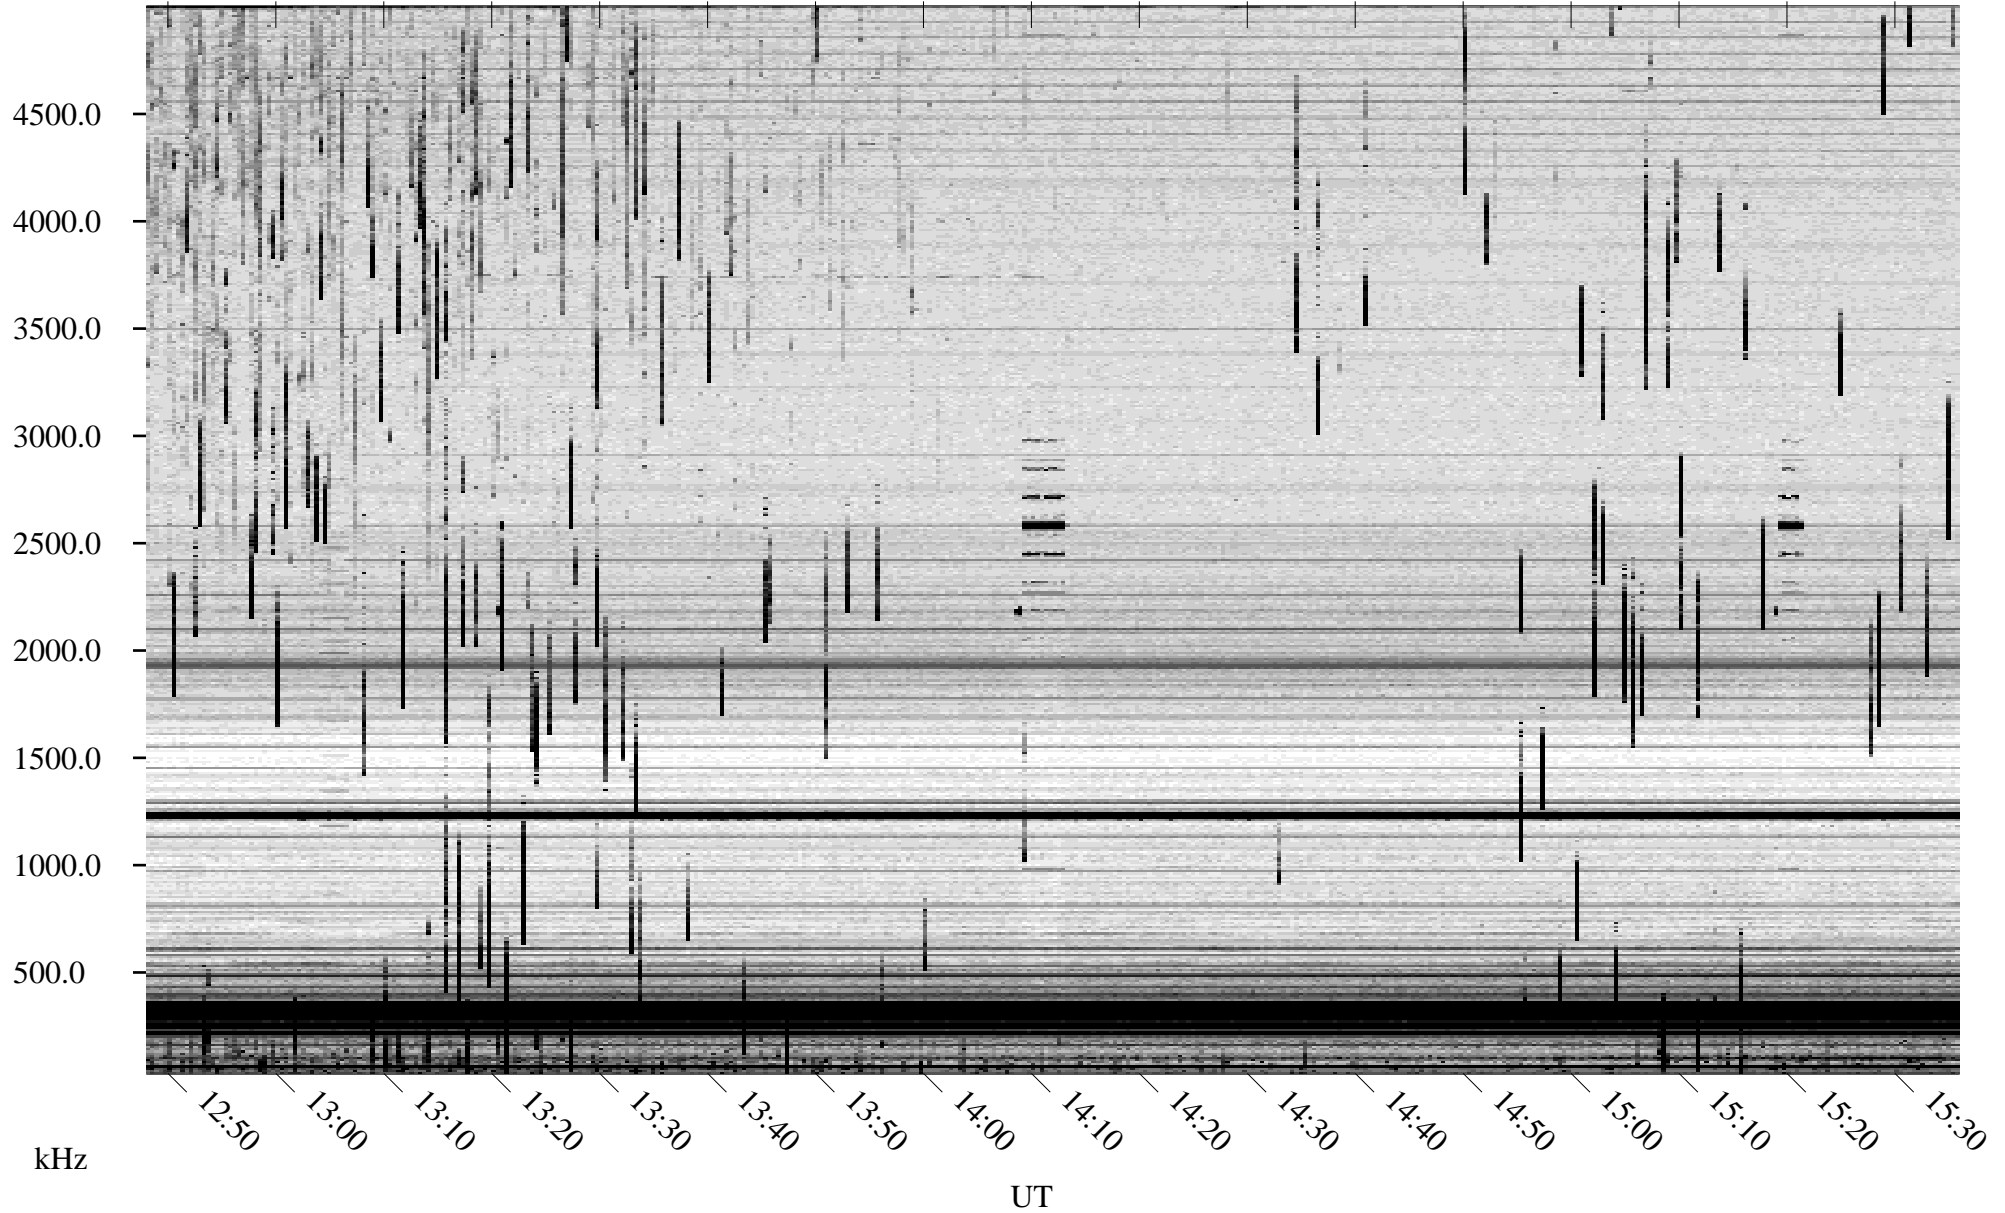

# 07/03/2007 Churchill, Manitoba

Linear Scale    Black = 161    White = 15

CH07183L.R00m max\_12

Page 5

# 07/03/2007 Churchill, Manitoba

Linear Scale    Black = 161    White = 15

CH07183L.R00m max\_12

Page 6

# 07/03/2007 Churchill, Manitoba

Linear Scale    Black = 161    White = 15

CH07183L.R00m max\_12

Page 7

# 07/03/2007 Churchill, Manitoba

Linear Scale    Black = 161    White = 15

CH07183L.R00m max\_12

Page 8