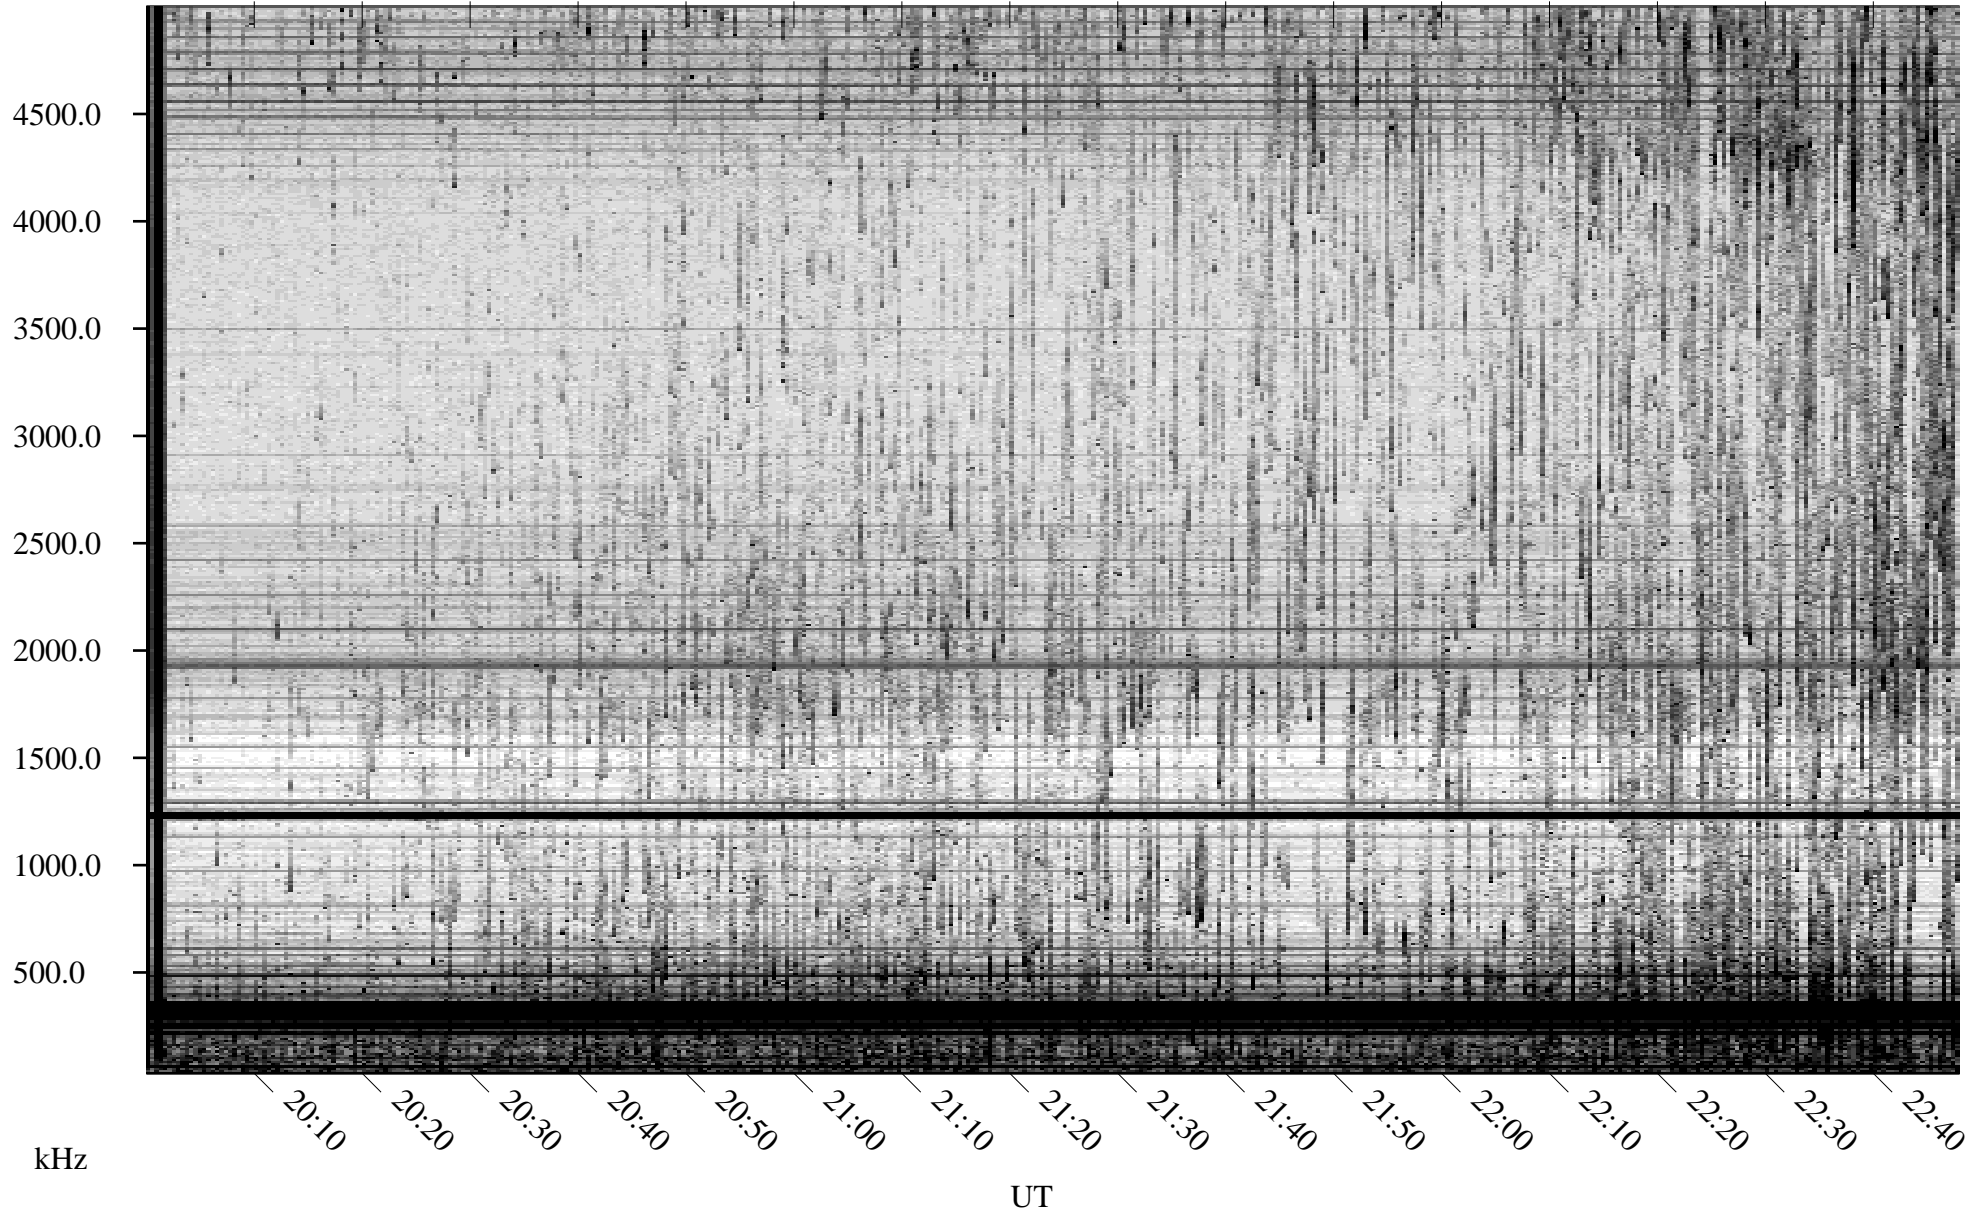

# 07/02/2007 Churchill, Manitoba

Linear Scale    Black = 161    White = 15

CH07183L.R00m max\_12

Page 1

# 07/02/2007 Churchill, Manitoba

Linear Scale    Black = 161    White = 15

CH07183L.R00m max\_12

Page 2

# 07/03/2007 Churchill, Manitoba

Linear Scale    Black = 161    White = 15

CH07183L.R00m max\_12

Page 3

# 07/03/2007 Churchill, Manitoba

Linear Scale    Black = 161    White = 15

CH07183L.R00m max\_12

Page 4