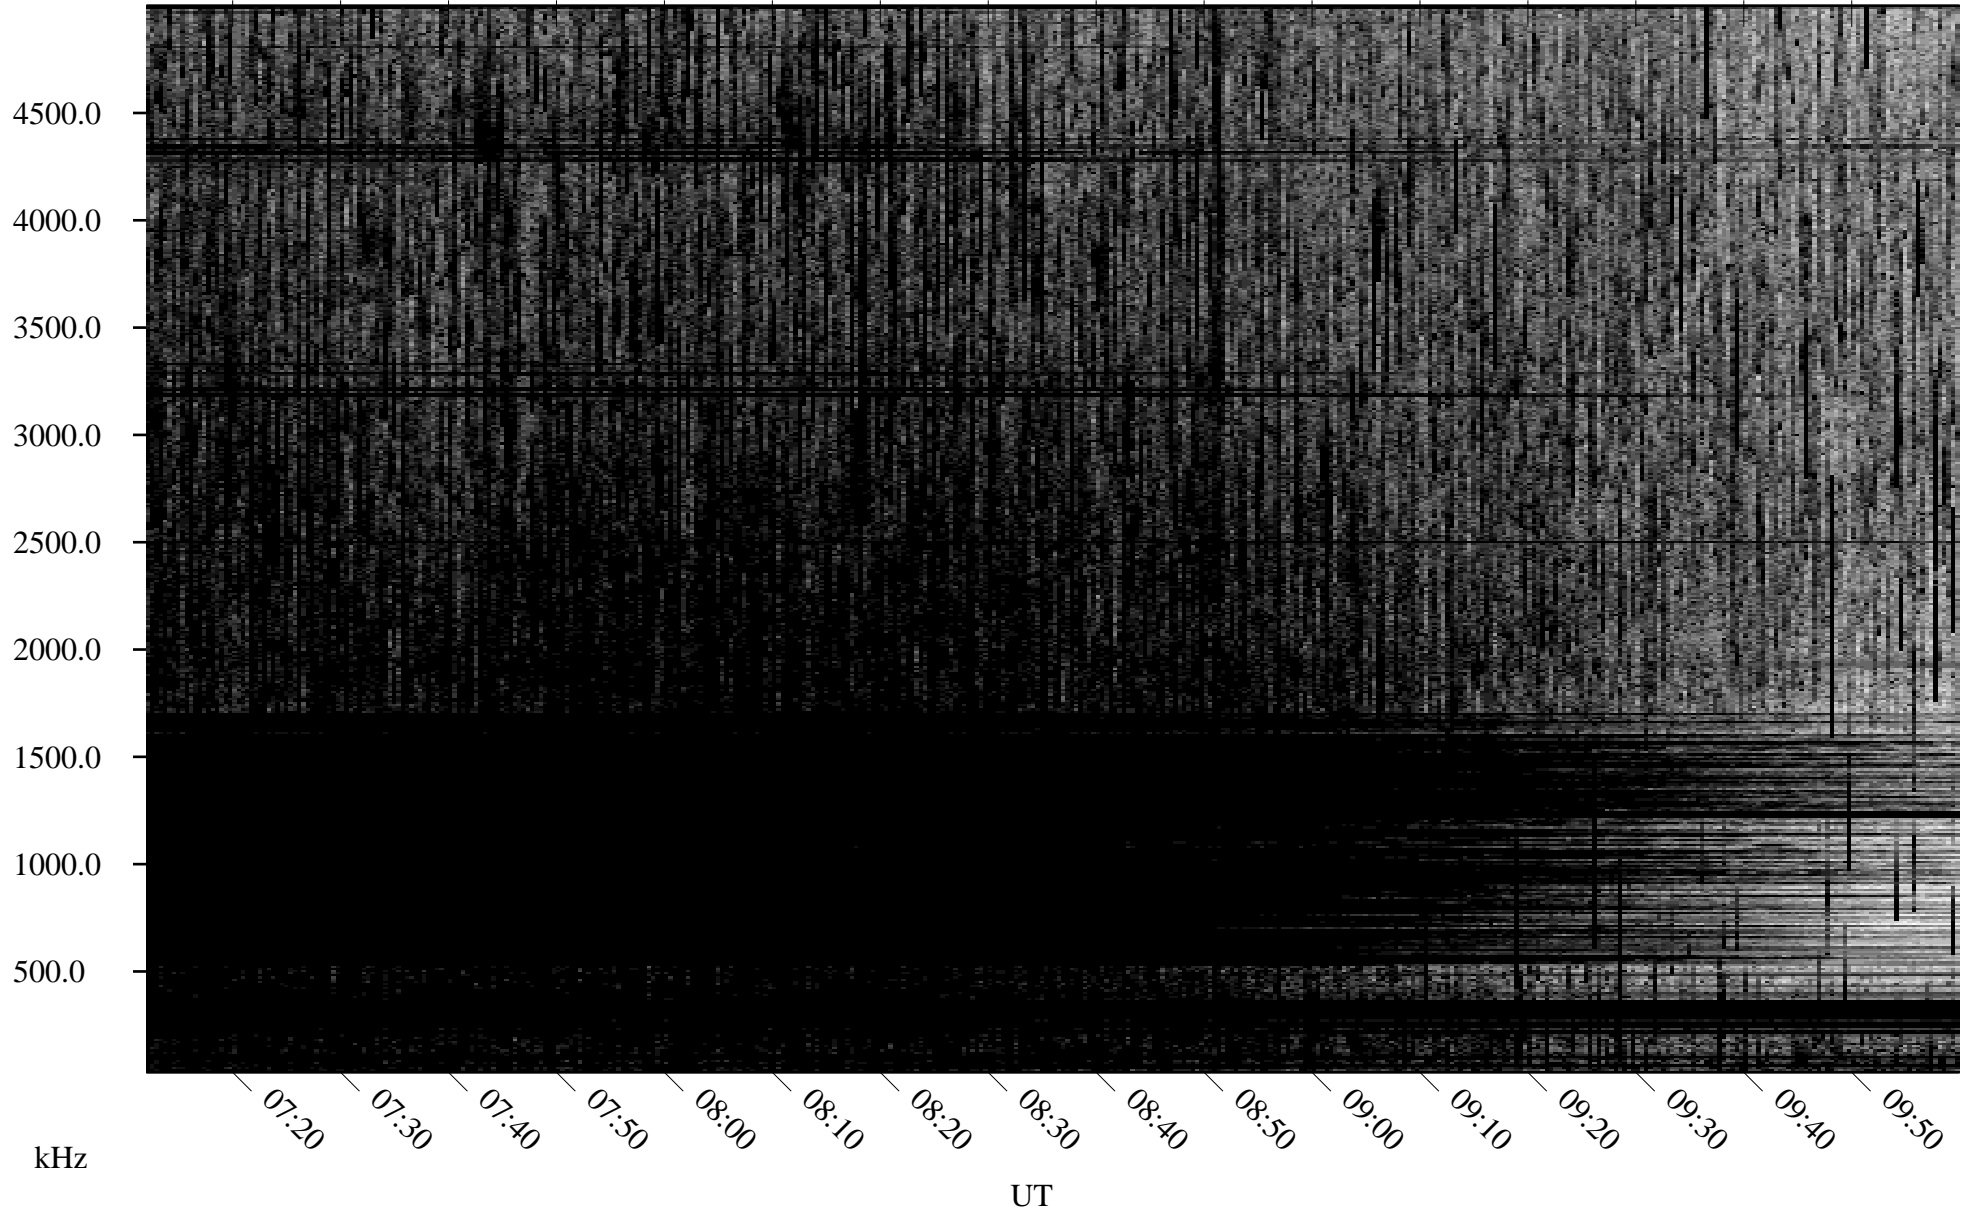

# 07/02/2007 Churchill, Manitoba

Linear Scale    Black = 161    White = 15

CH07183L.R00m max\_12

Page 1

# 07/03/2007 Churchill, Manitoba

Linear Scale    Black = 161    White = 15

CH07183L.R00m max\_12

Page 4

# 07/03/2007 Churchill, Manitoba

Linear Scale    Black = 161    White = 15

CH07183L.R00m max\_12

Page 5

# 07/03/2007 Churchill, Manitoba

Linear Scale    Black = 161    White = 15

CH07183L.R00m max\_12

Page 6