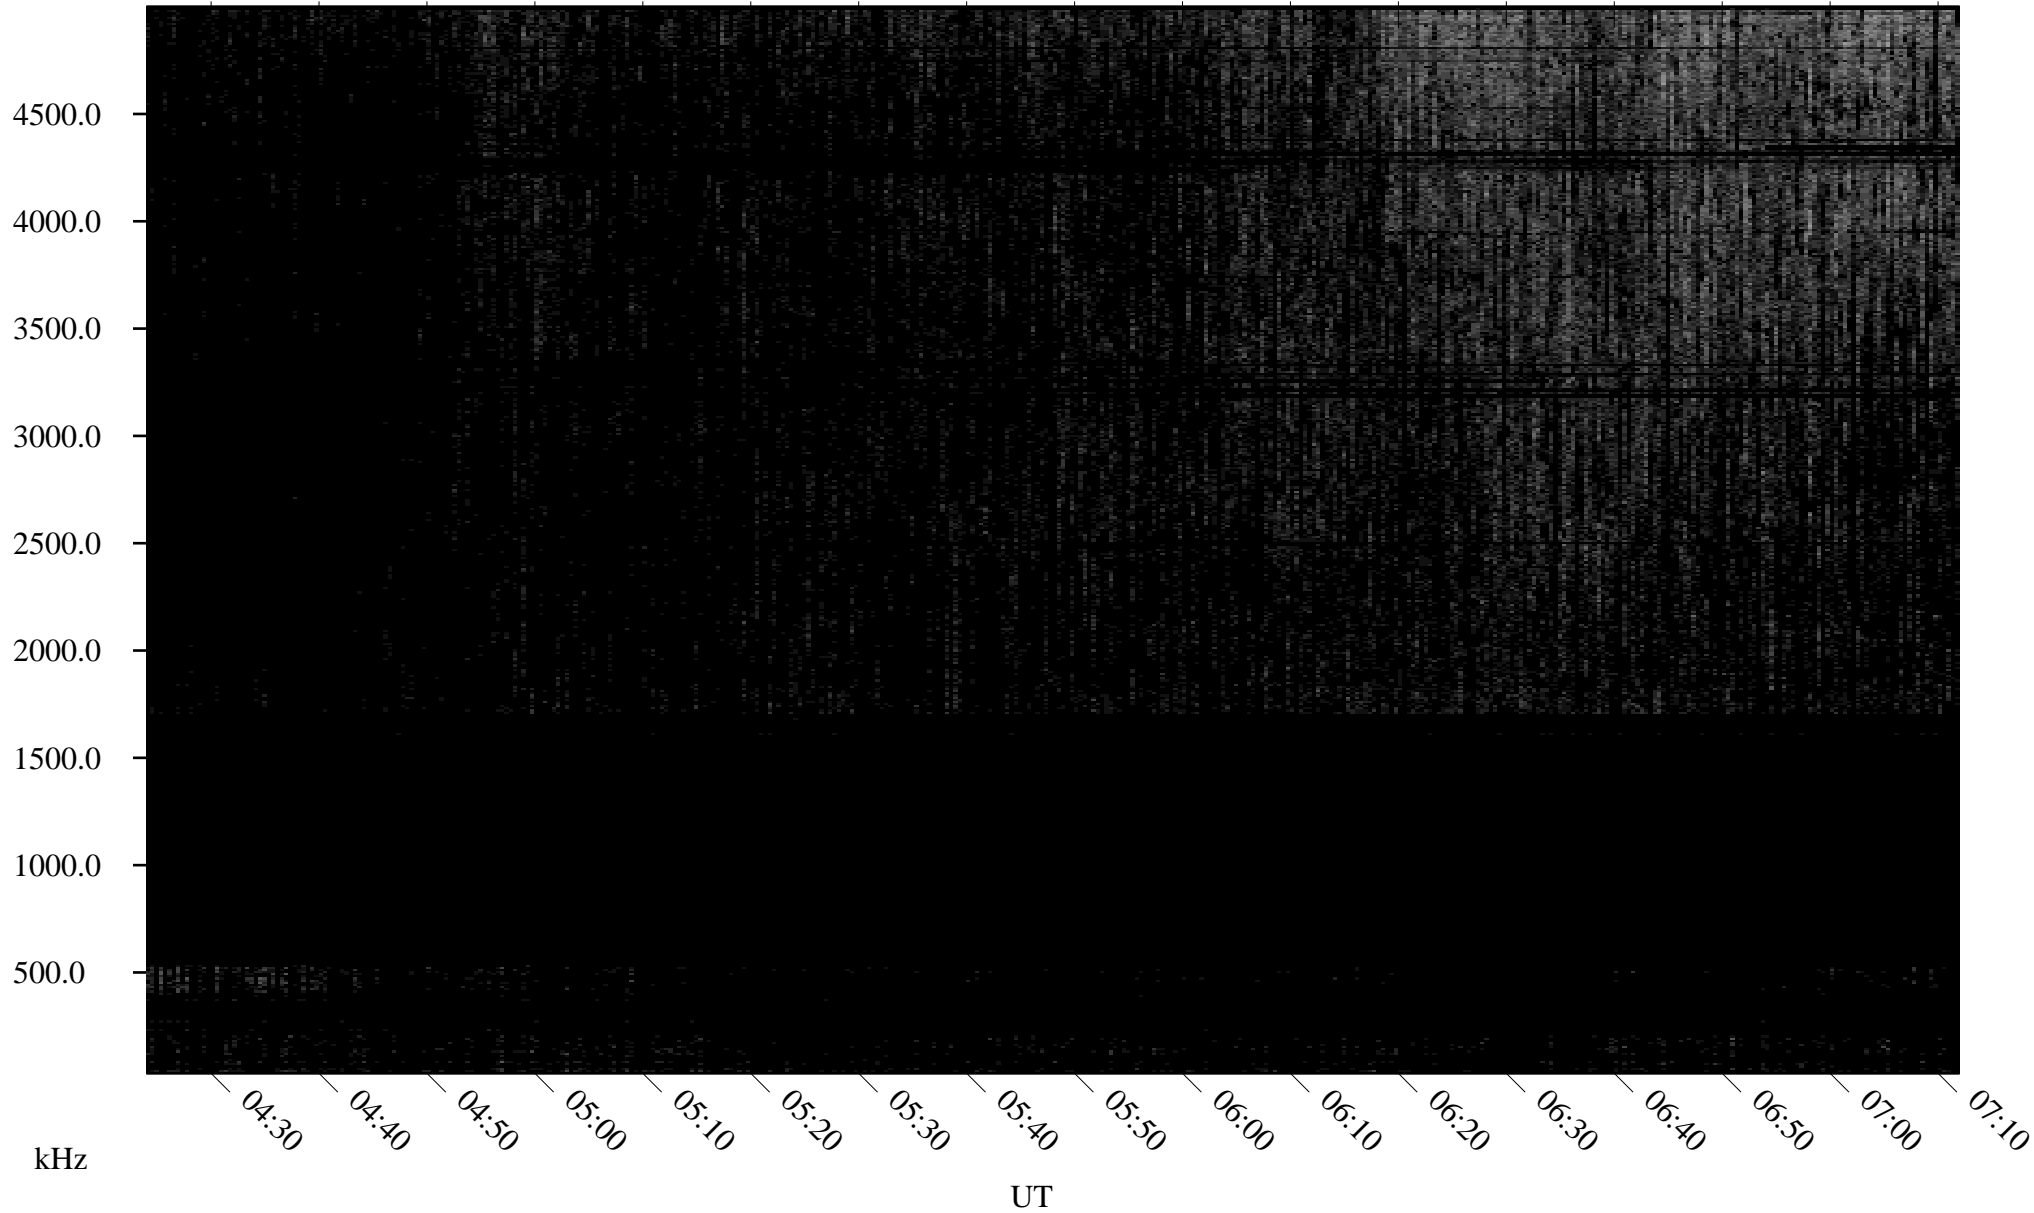

# 07/02/2007 Churchill, Manitoba

Linear Scale    Black = 161    White = 15

CH07183L.R00m max\_12

Page 1

# 07/02/2007 Churchill, Manitoba

Linear Scale    Black = 161    White = 15

CH07183L.R00m max\_12

Page 2

# 07/03/2007 Churchill, Manitoba

Linear Scale    Black = 161    White = 15

CH07183L.R00m max\_12

Page 3

# 07/03/2007 Churchill, Manitoba

Linear Scale    Black = 161    White = 15

CH07183L.R00m max\_12

Page 4