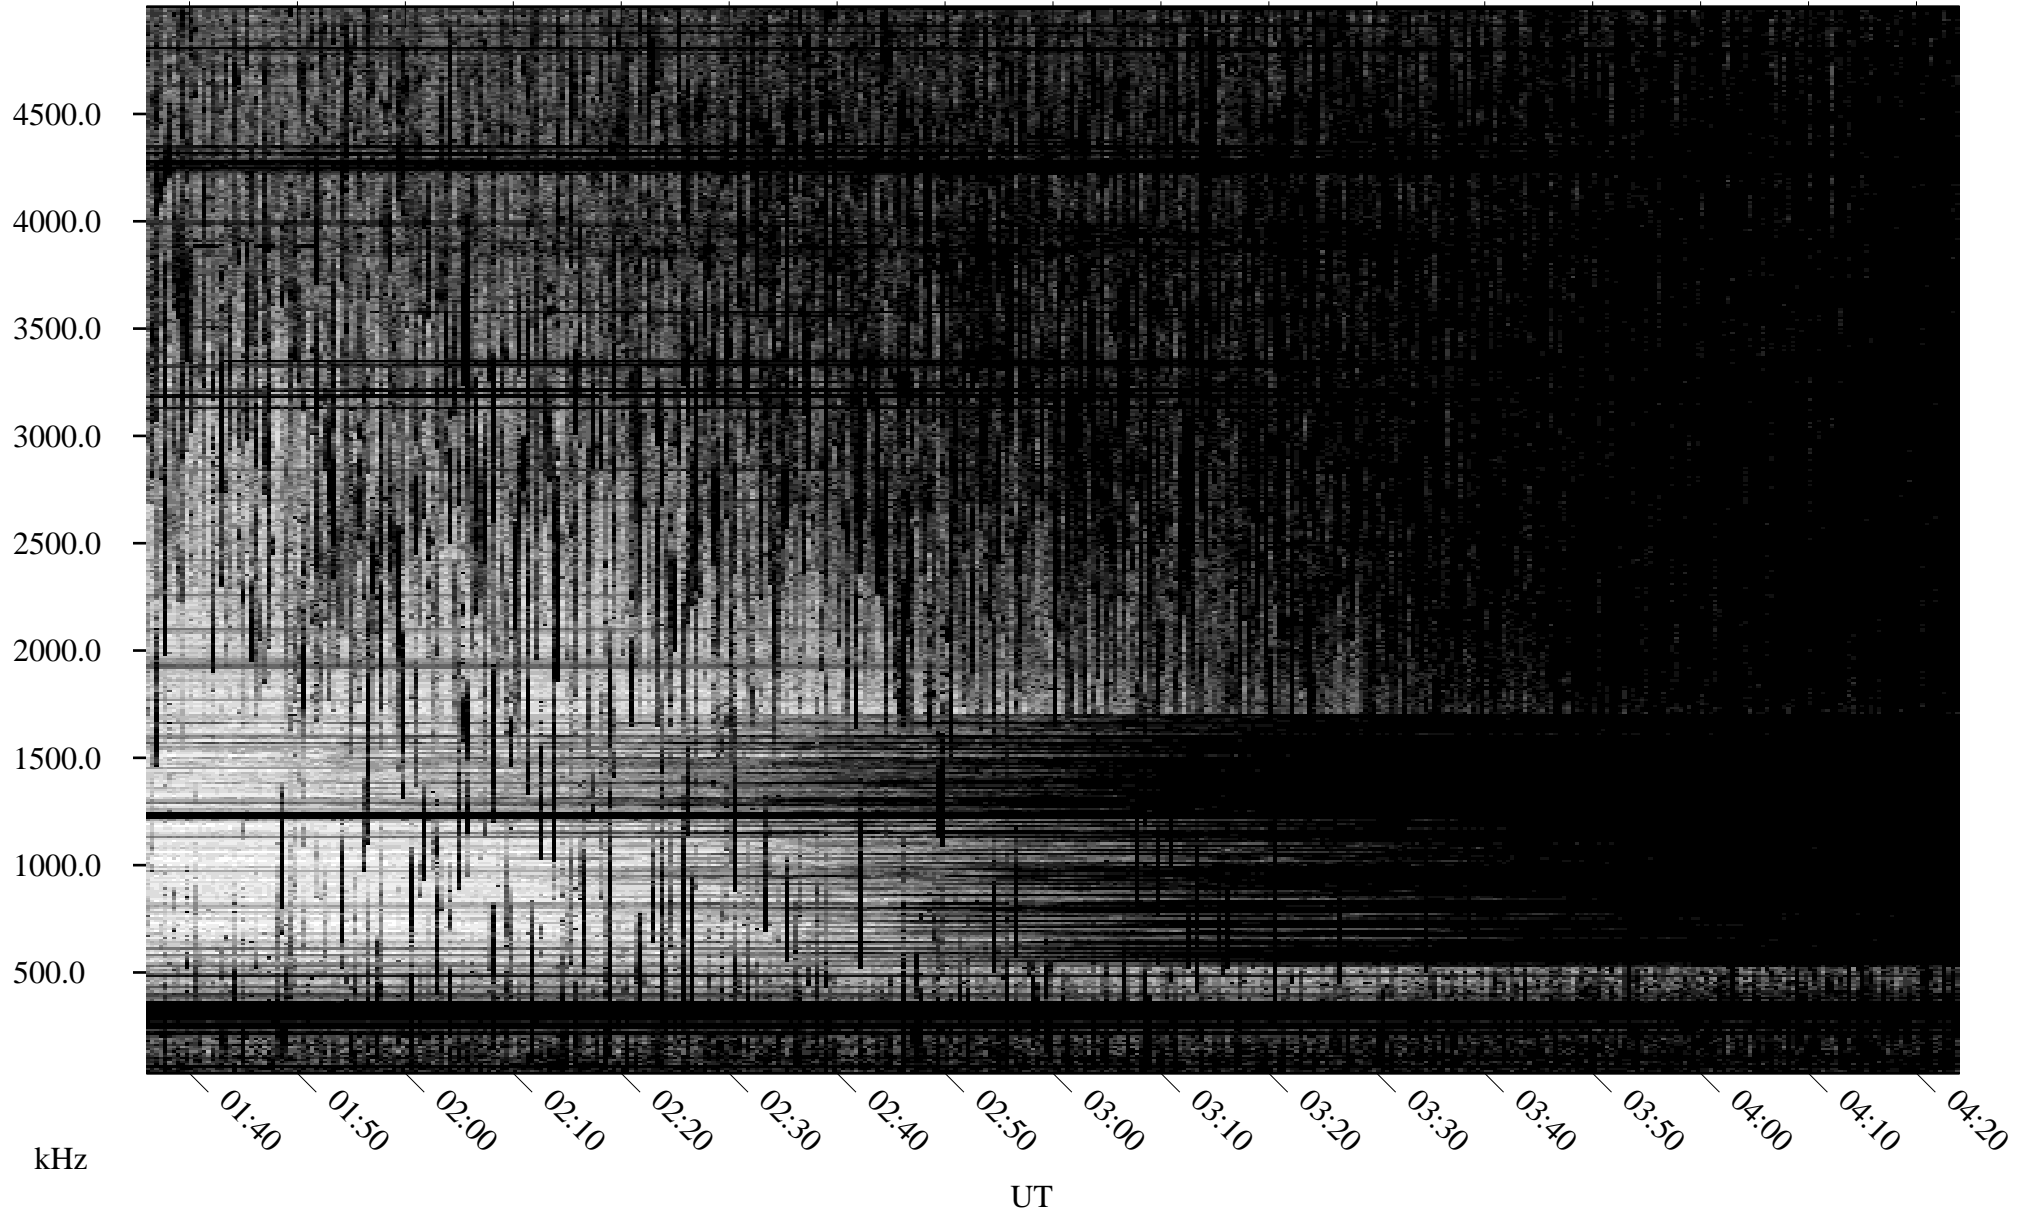

# 07/02/2007 Churchill, Manitoba

Linear Scale    Black = 161    White = 15

CH07183L.R00m max\_12

Page 1

# 07/02/2007 Churchill, Manitoba

Linear Scale    Black = 161    White = 15

CH07183L.R00m max\_12

Page 2

# 07/03/2007 Churchill, Manitoba

Linear Scale    Black = 161    White = 15

CH07183L.R00m max\_12

Page 3

# 07/03/2007 Churchill, Manitoba

Linear Scale    Black = 161    White = 15

CH07183L.R00m max\_12

Page 4