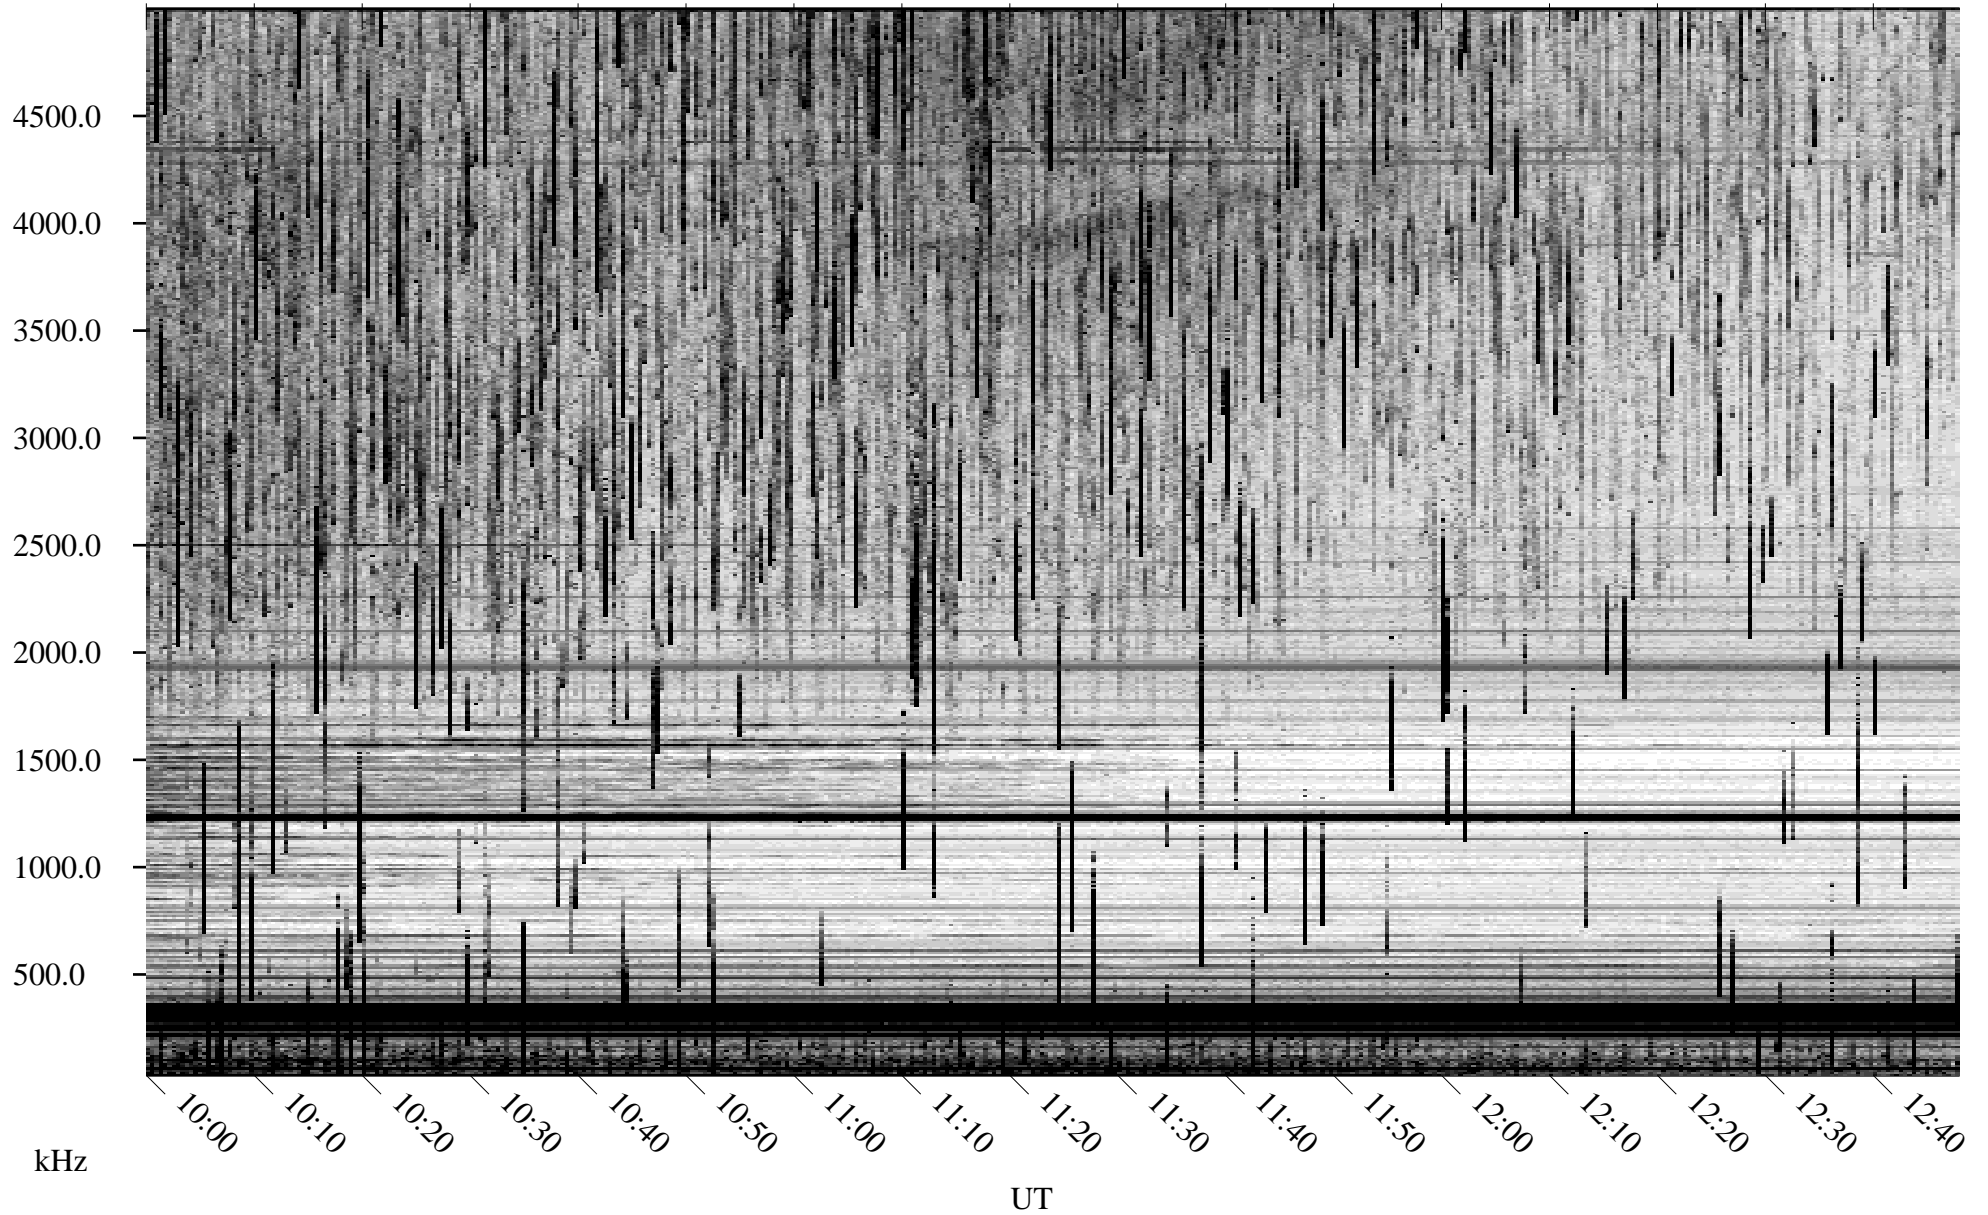

# 07/03/2007 Churchill, Manitoba

Linear Scale    Black = 161    White = 15

CH07183L.R00m max\_12

Page 4

# 07/03/2007 Churchill, Manitoba

Linear Scale    Black = 161    White = 15

CH07183L.R00m max\_12

Page 5

# 07/03/2007 Churchill, Manitoba

Linear Scale    Black = 161    White = 15

CH07183L.R00m max\_12

Page 6

# 07/03/2007 Churchill, Manitoba

Linear Scale    Black = 161    White = 15

CH07183L.R00m max\_12

Page 7