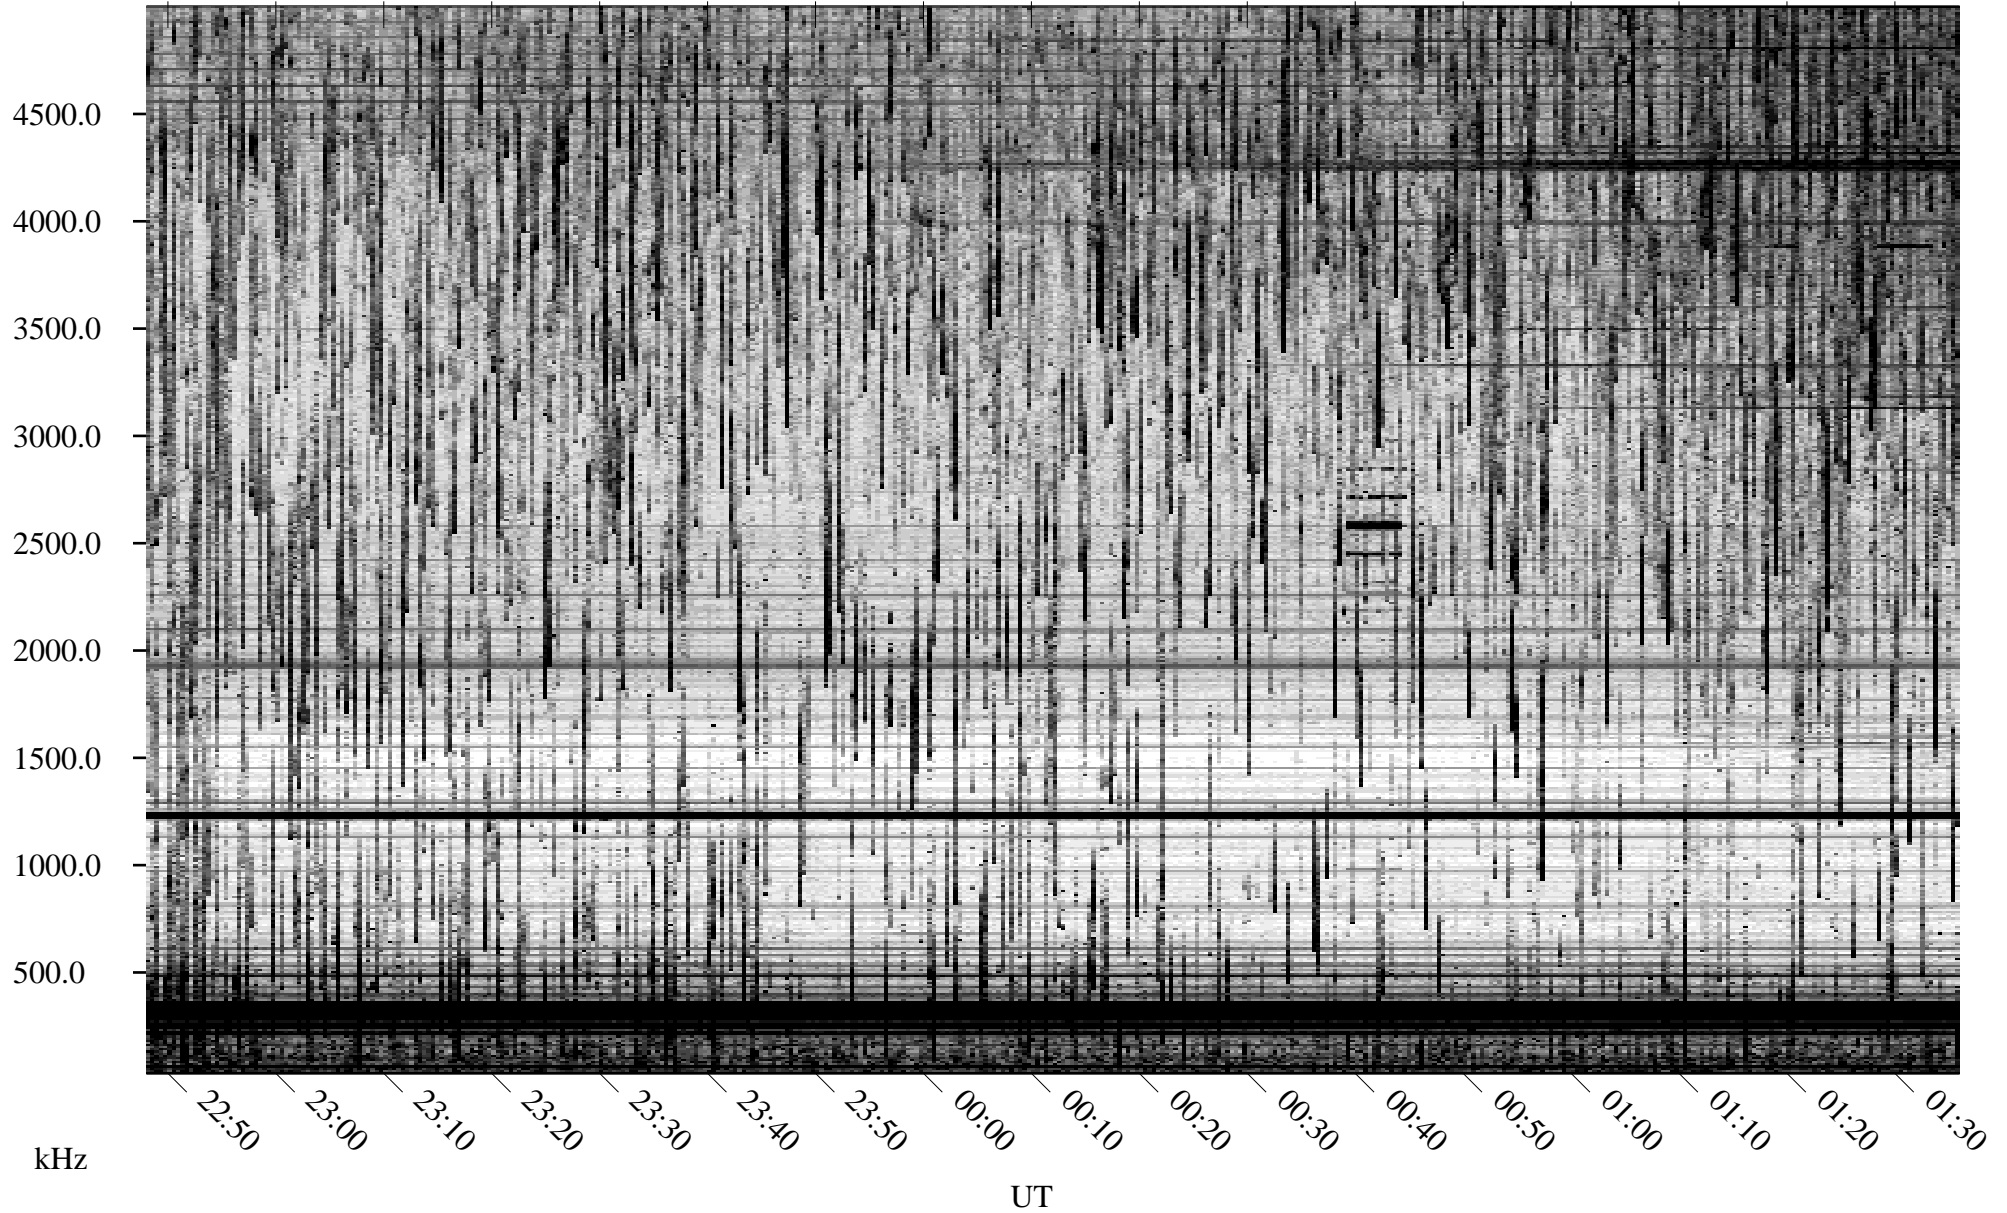

# 07/02/2007 Churchill, Manitoba

Linear Scale    Black = 161    White = 15

CH07183L.R00m max\_12

Page 1

# 07/02/2007 Churchill, Manitoba

Linear Scale    Black = 161    White = 15

CH07183L.R00m max\_12

Page 2

# 07/03/2007 Churchill, Manitoba

Linear Scale    Black = 161    White = 15

CH07183L.R00m max\_12

Page 3

# 07/03/2007 Churchill, Manitoba

Linear Scale    Black = 161    White = 15

CH07183L.R00m max\_12

Page 4