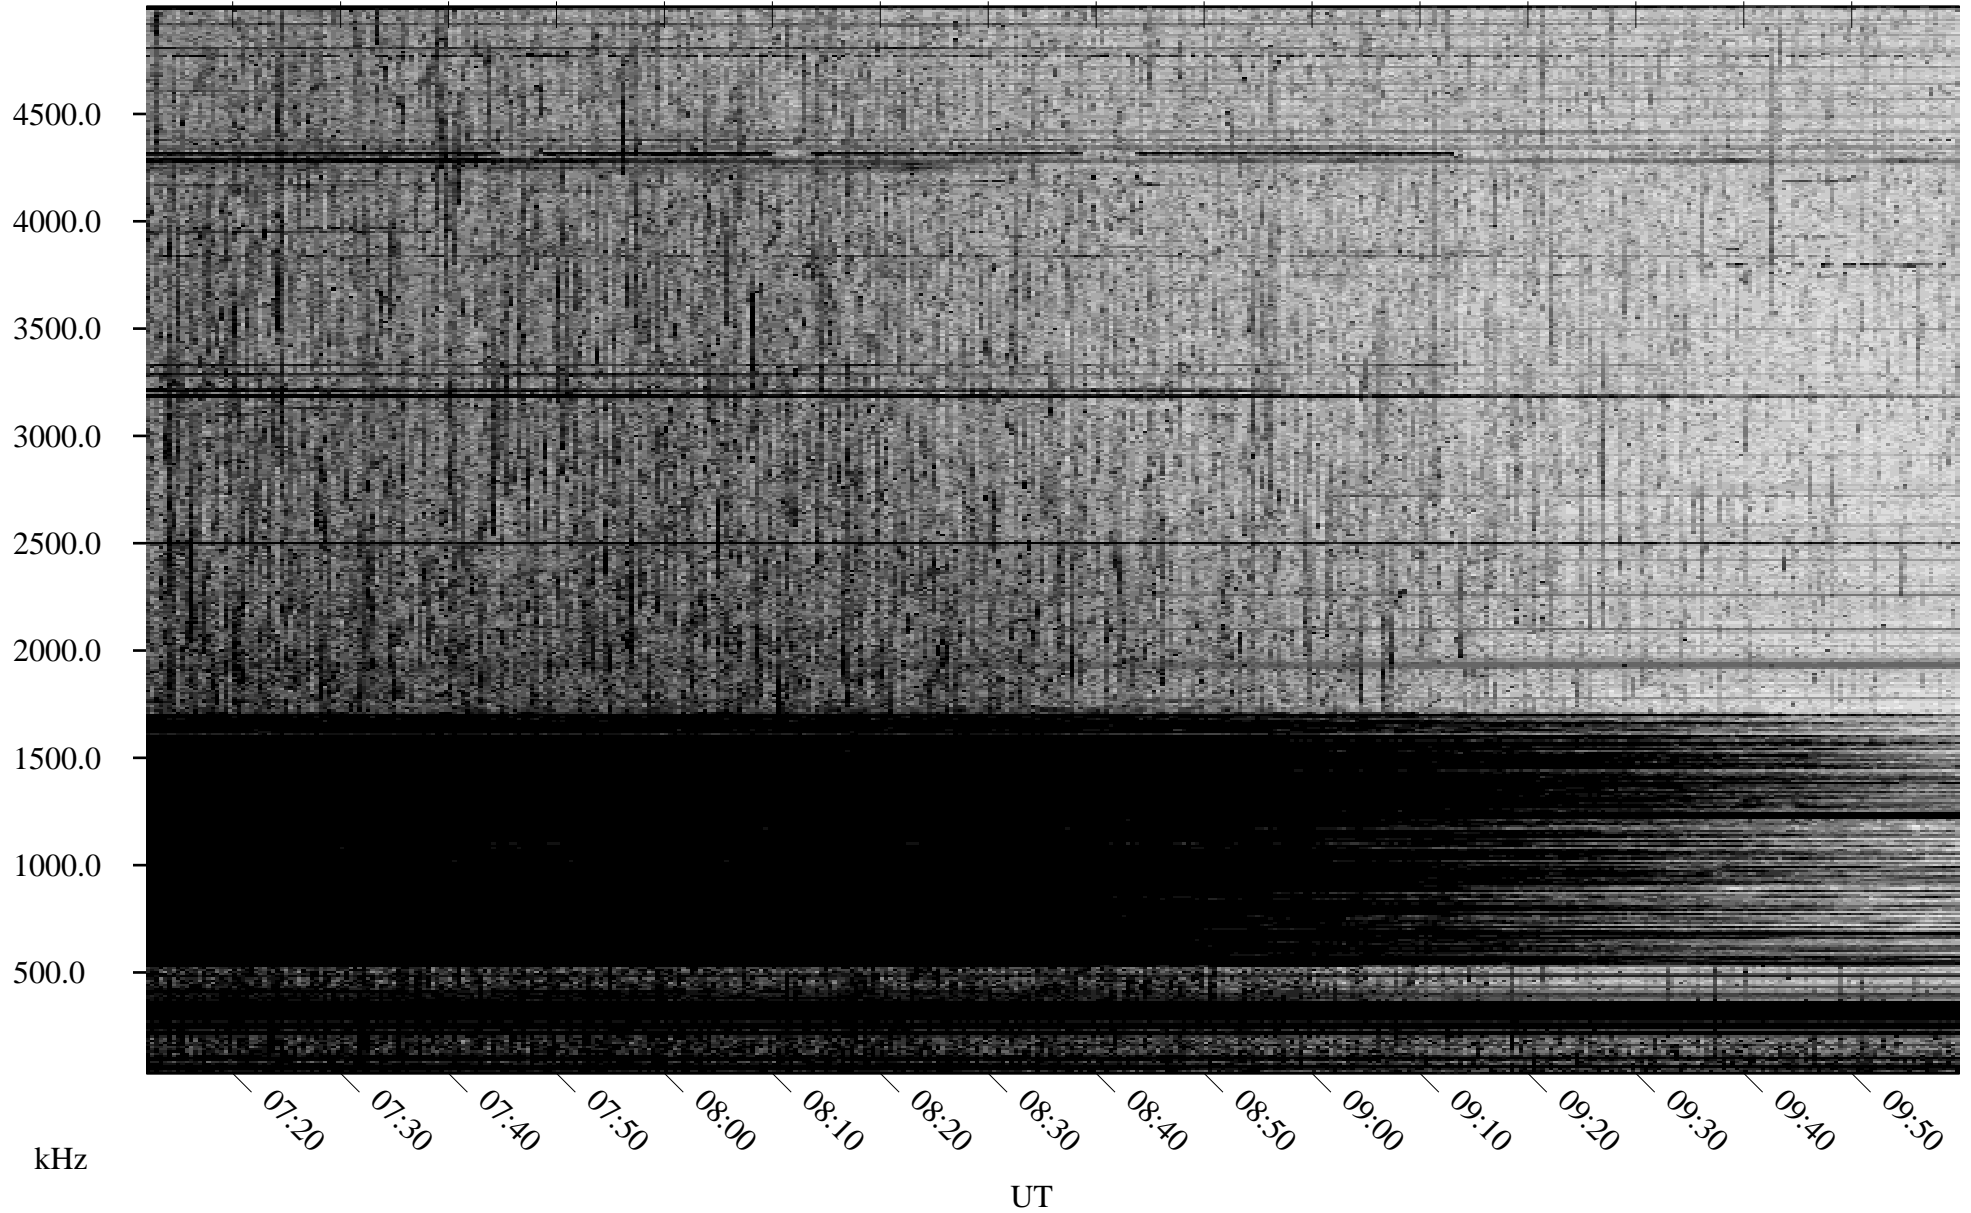

# 07/07/2007 Churchill, Manitoba

Linear Scale    Black = 161    White = 15

CH07187L.R00m max\_12

Page 4

# 07/07/2007 Churchill, Manitoba

Linear Scale    Black = 161    White = 15

CH07187L.R00m max\_12

Page 5