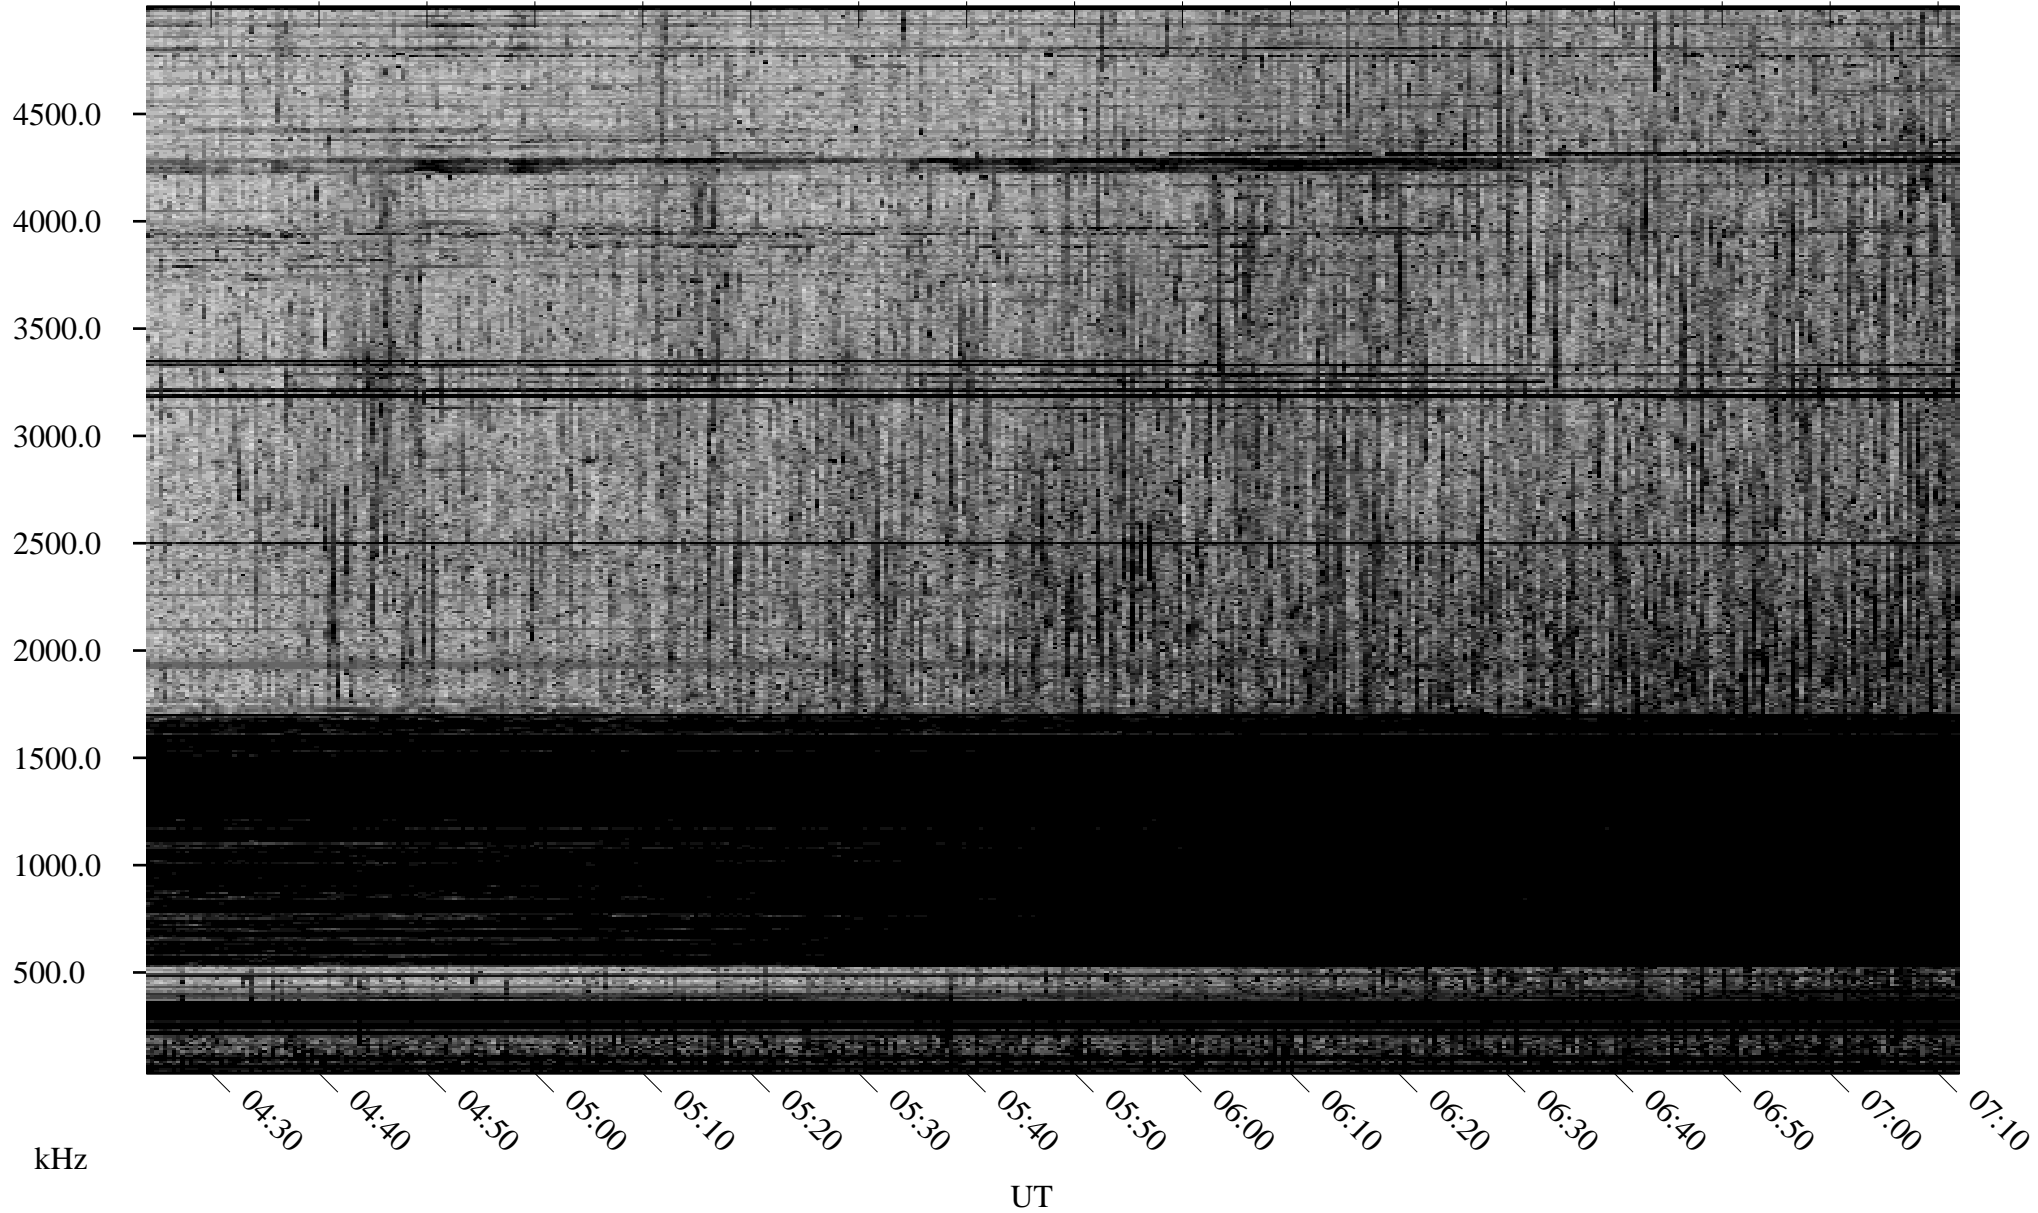

# 07/06/2007 Churchill, Manitoba

Linear Scale    Black = 161    White = 15

CH07187L.R00m max\_12

Page 1

# 07/06/2007 Churchill, Manitoba

Linear Scale Black = 161 White = 15

CH07187L.R00m max\_12

Page 2

# 07/07/2007 Churchill, Manitoba

Linear Scale    Black = 161    White = 15

CH07187L.R00m max\_12

Page 3

# 07/07/2007 Churchill, Manitoba

Linear Scale    Black = 161    White = 15

CH07187L.R00m max\_12

Page 4