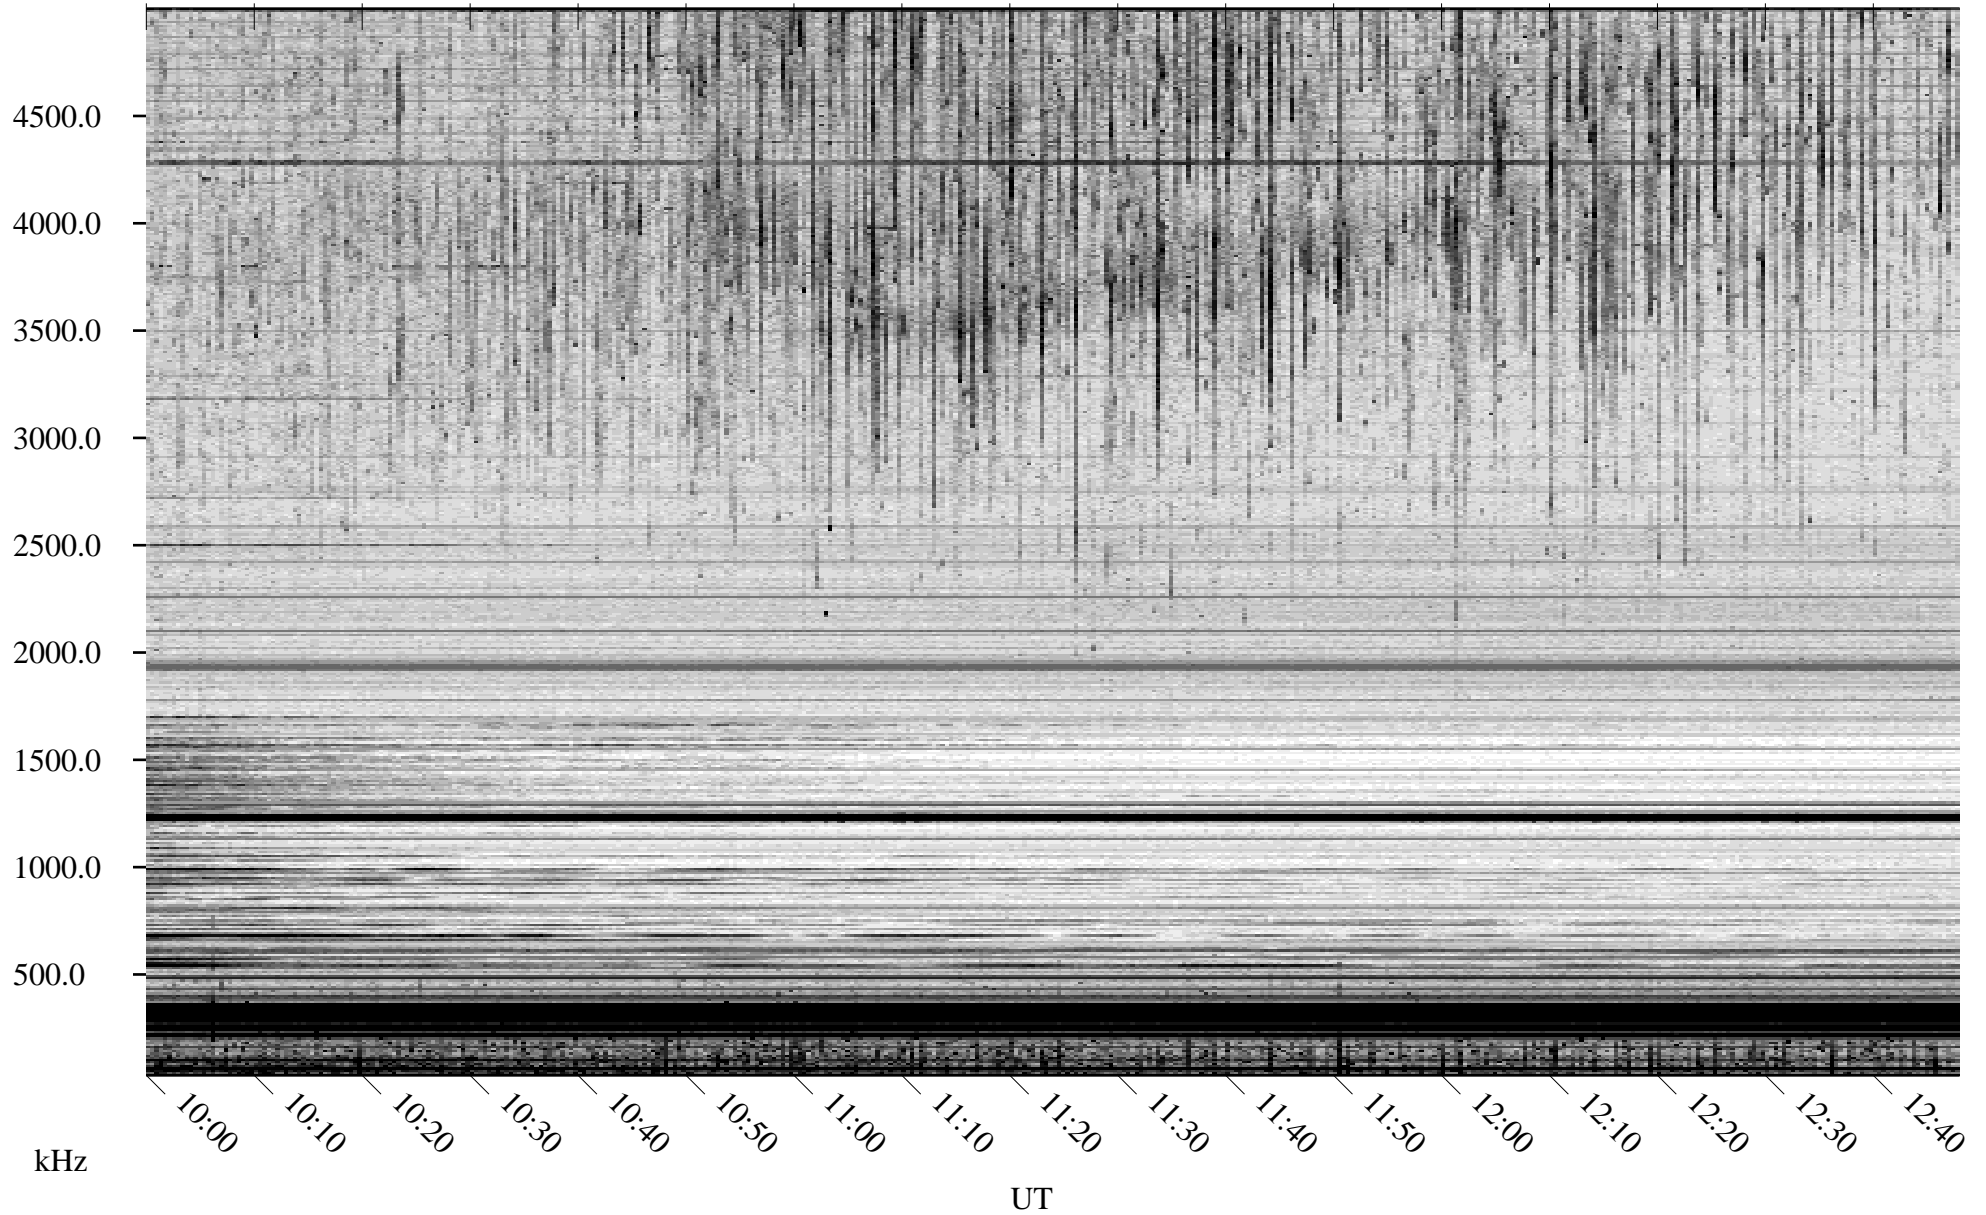

# 07/07/2007 Churchill, Manitoba

Linear Scale    Black = 161    White = 15

CH07187L.R00m max\_12

Page 5

# 07/07/2007 Churchill, Manitoba

Linear Scale    Black = 161    White = 15

CH07187L.R00m max\_12

Page 6