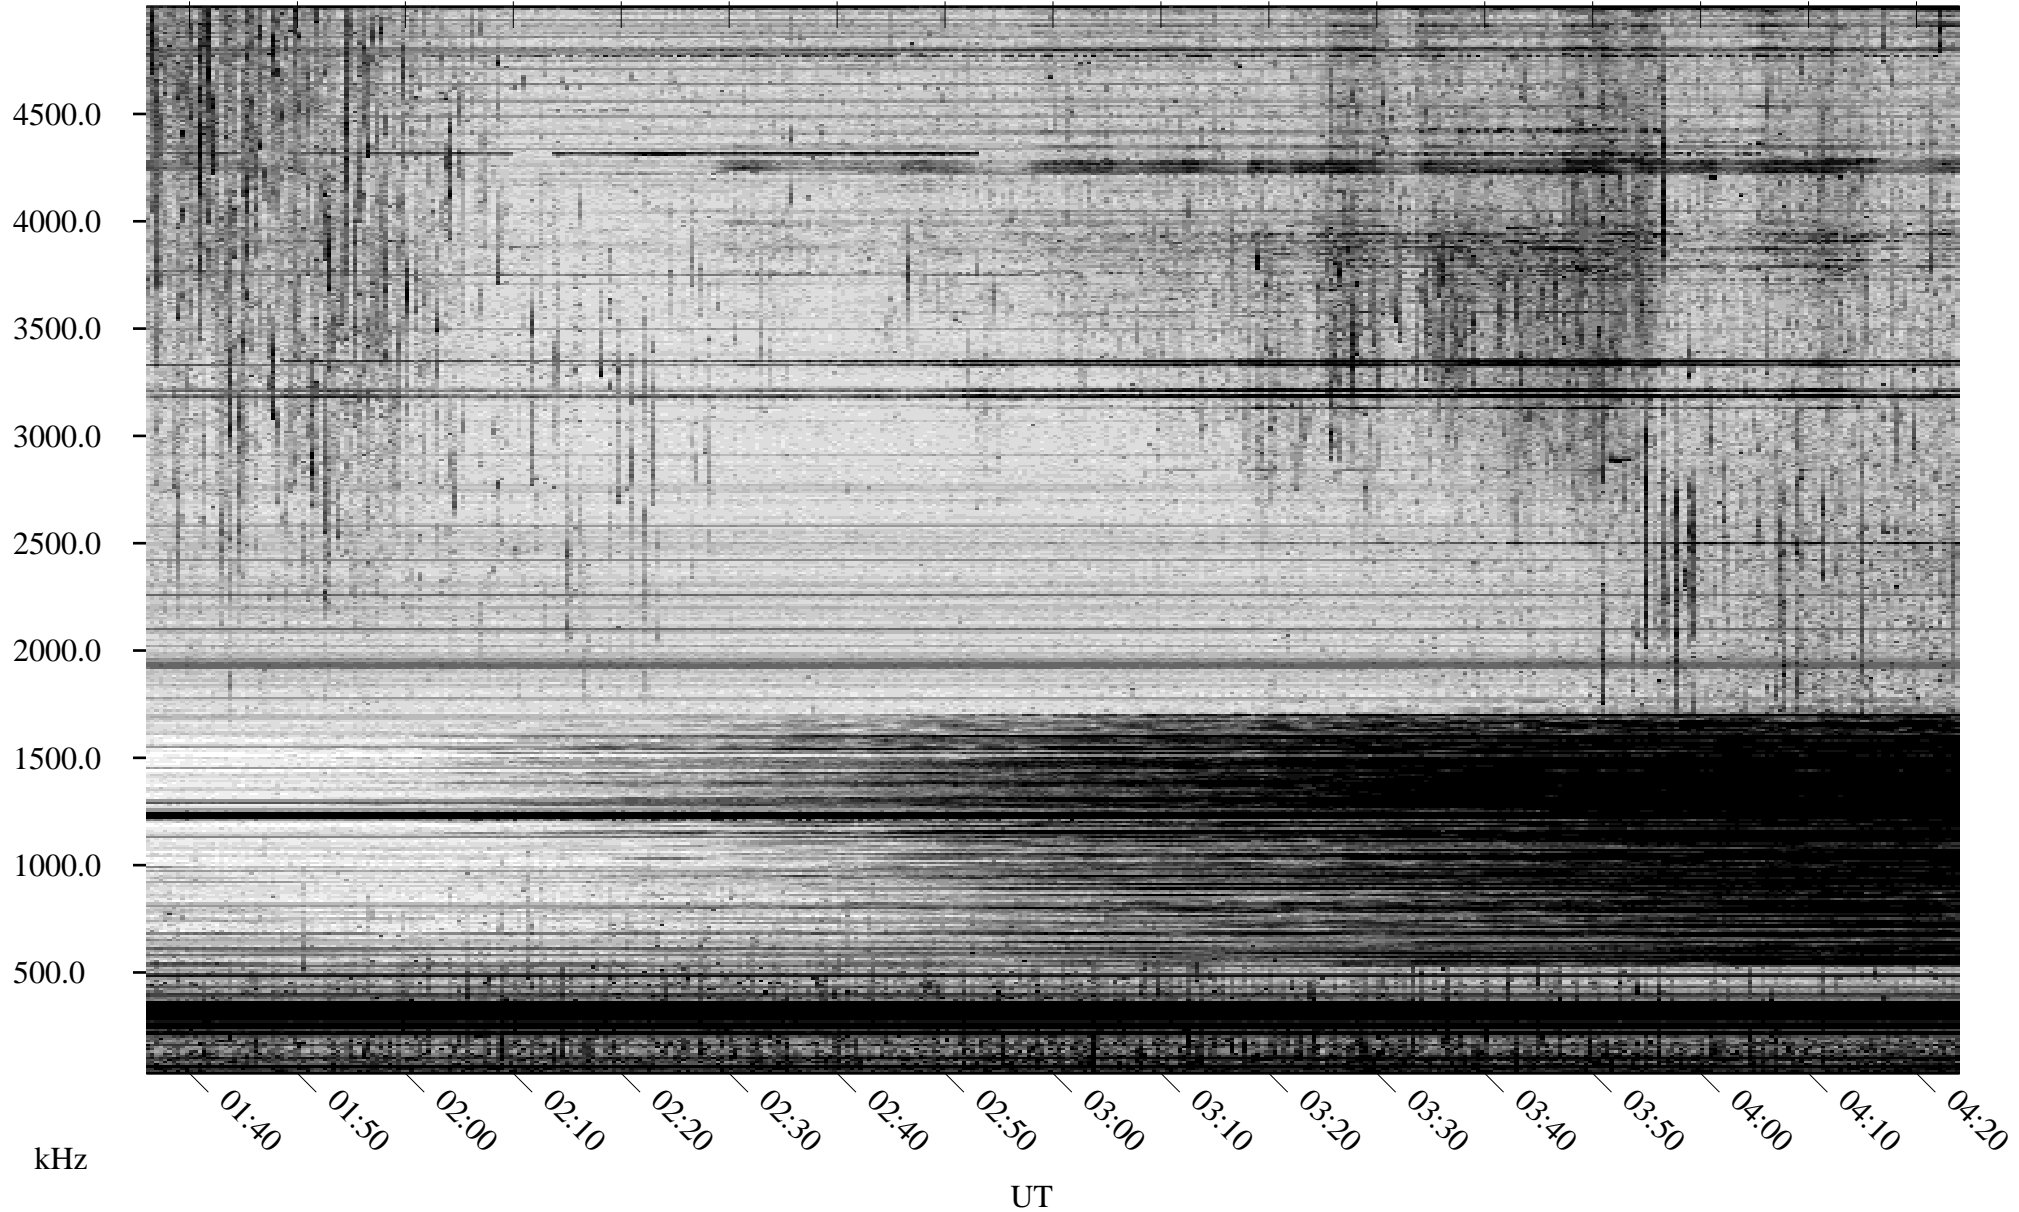

# 07/06/2007 Churchill, Manitoba

Linear Scale    Black = 161    White = 15

CH07187L.R00m max\_12

Page 1

# 07/06/2007 Churchill, Manitoba

Linear Scale Black = 161 White = 15

CH07187L.R00m max\_12

Page 2

# 07/07/2007 Churchill, Manitoba

Linear Scale    Black = 161    White = 15

CH07187L.R00m max\_12

Page 3

# 07/07/2007 Churchill, Manitoba

Linear Scale    Black = 161    White = 15

CH07187L.R00m max\_12

Page 4