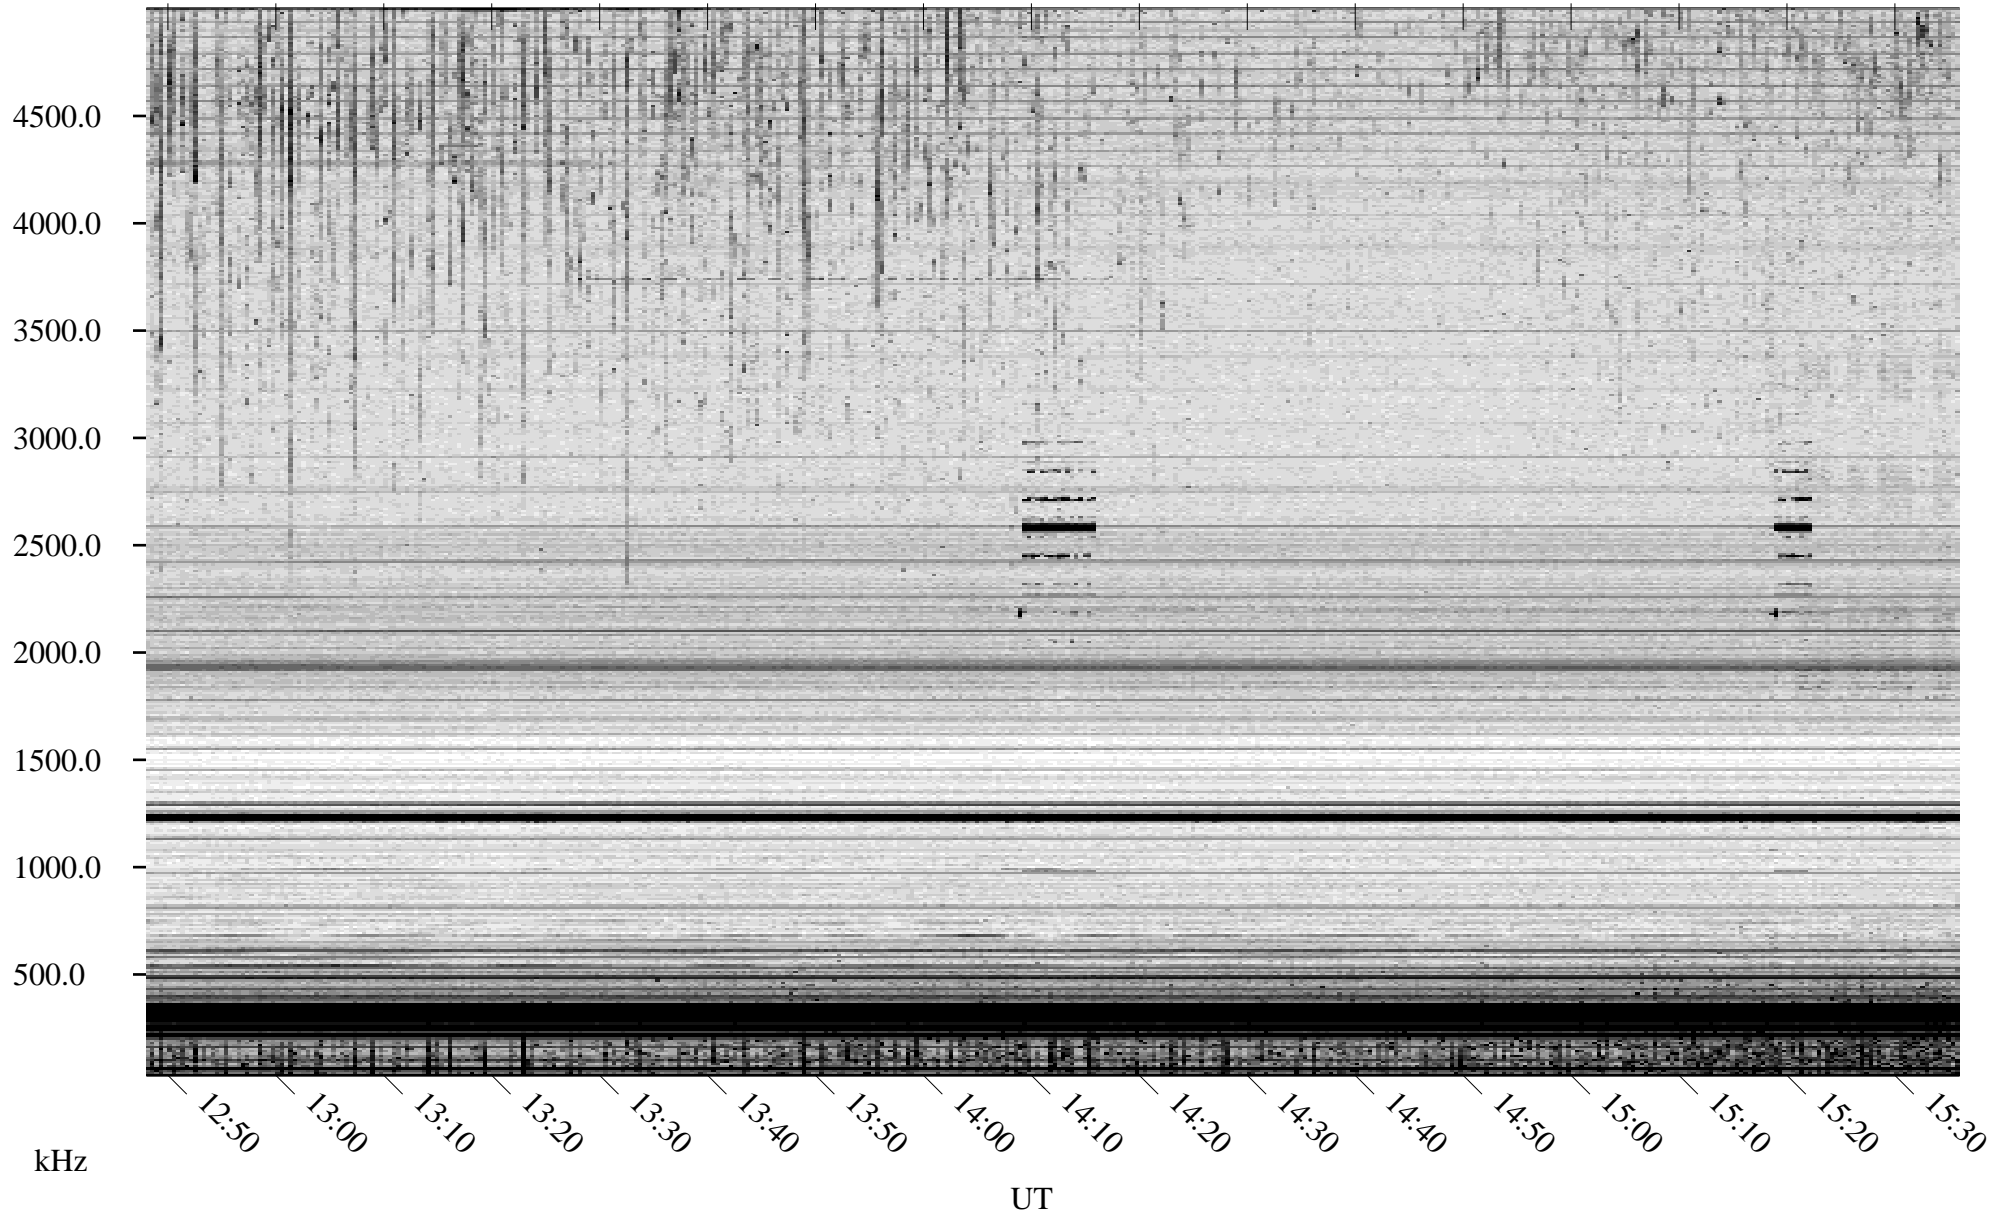

# 07/07/2007 Churchill, Manitoba

Linear Scale    Black = 161    White = 15

CH07187L.R00m max\_12

Page 5

# 07/07/2007 Churchill, Manitoba

Linear Scale    Black = 161    White = 15

CH07187L.R00m max\_12

Page 6

# 07/07/2007 Churchill, Manitoba

Linear Scale    Black = 161    White = 15

CH07187L.R00m max\_12

Page 7

# 07/07/2007 Churchill, Manitoba

Linear Scale    Black = 161    White = 15

CH07187L.R00m max\_12