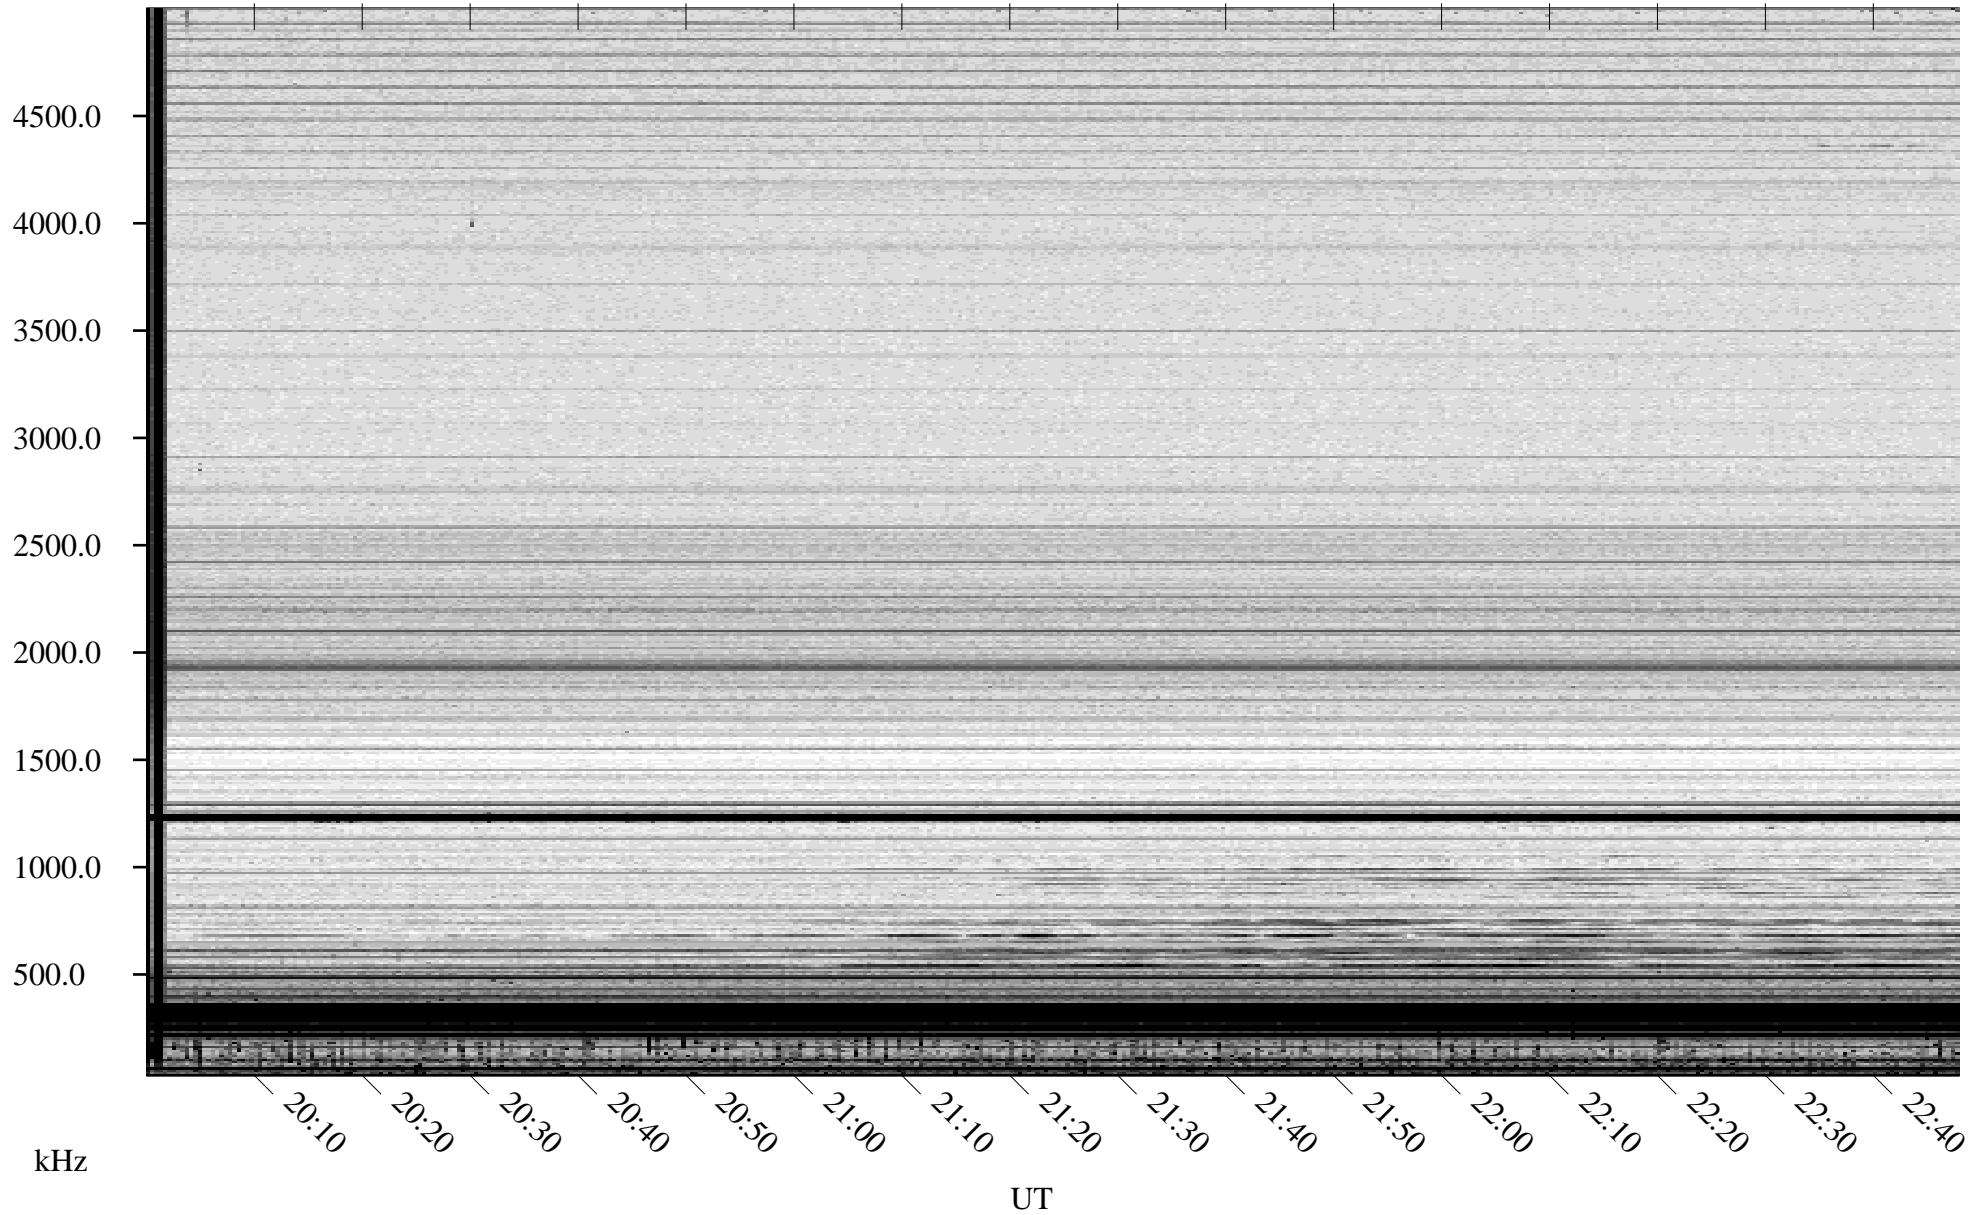

# 07/06/2007 Churchill, Manitoba

Linear Scale    Black = 161    White = 15

CH07187L.R00m max\_12

Page 1

# 07/06/2007 Churchill, Manitoba

Linear Scale Black = 161 White = 15

CH07187L.R00m max\_12

Page 2

# 07/07/2007 Churchill, Manitoba

Linear Scale    Black = 161    White = 15

CH07187L.R00m max\_12

Page 3

# 07/07/2007 Churchill, Manitoba

Linear Scale    Black = 161    White = 15

CH07187L.R00m max\_12

Page 4