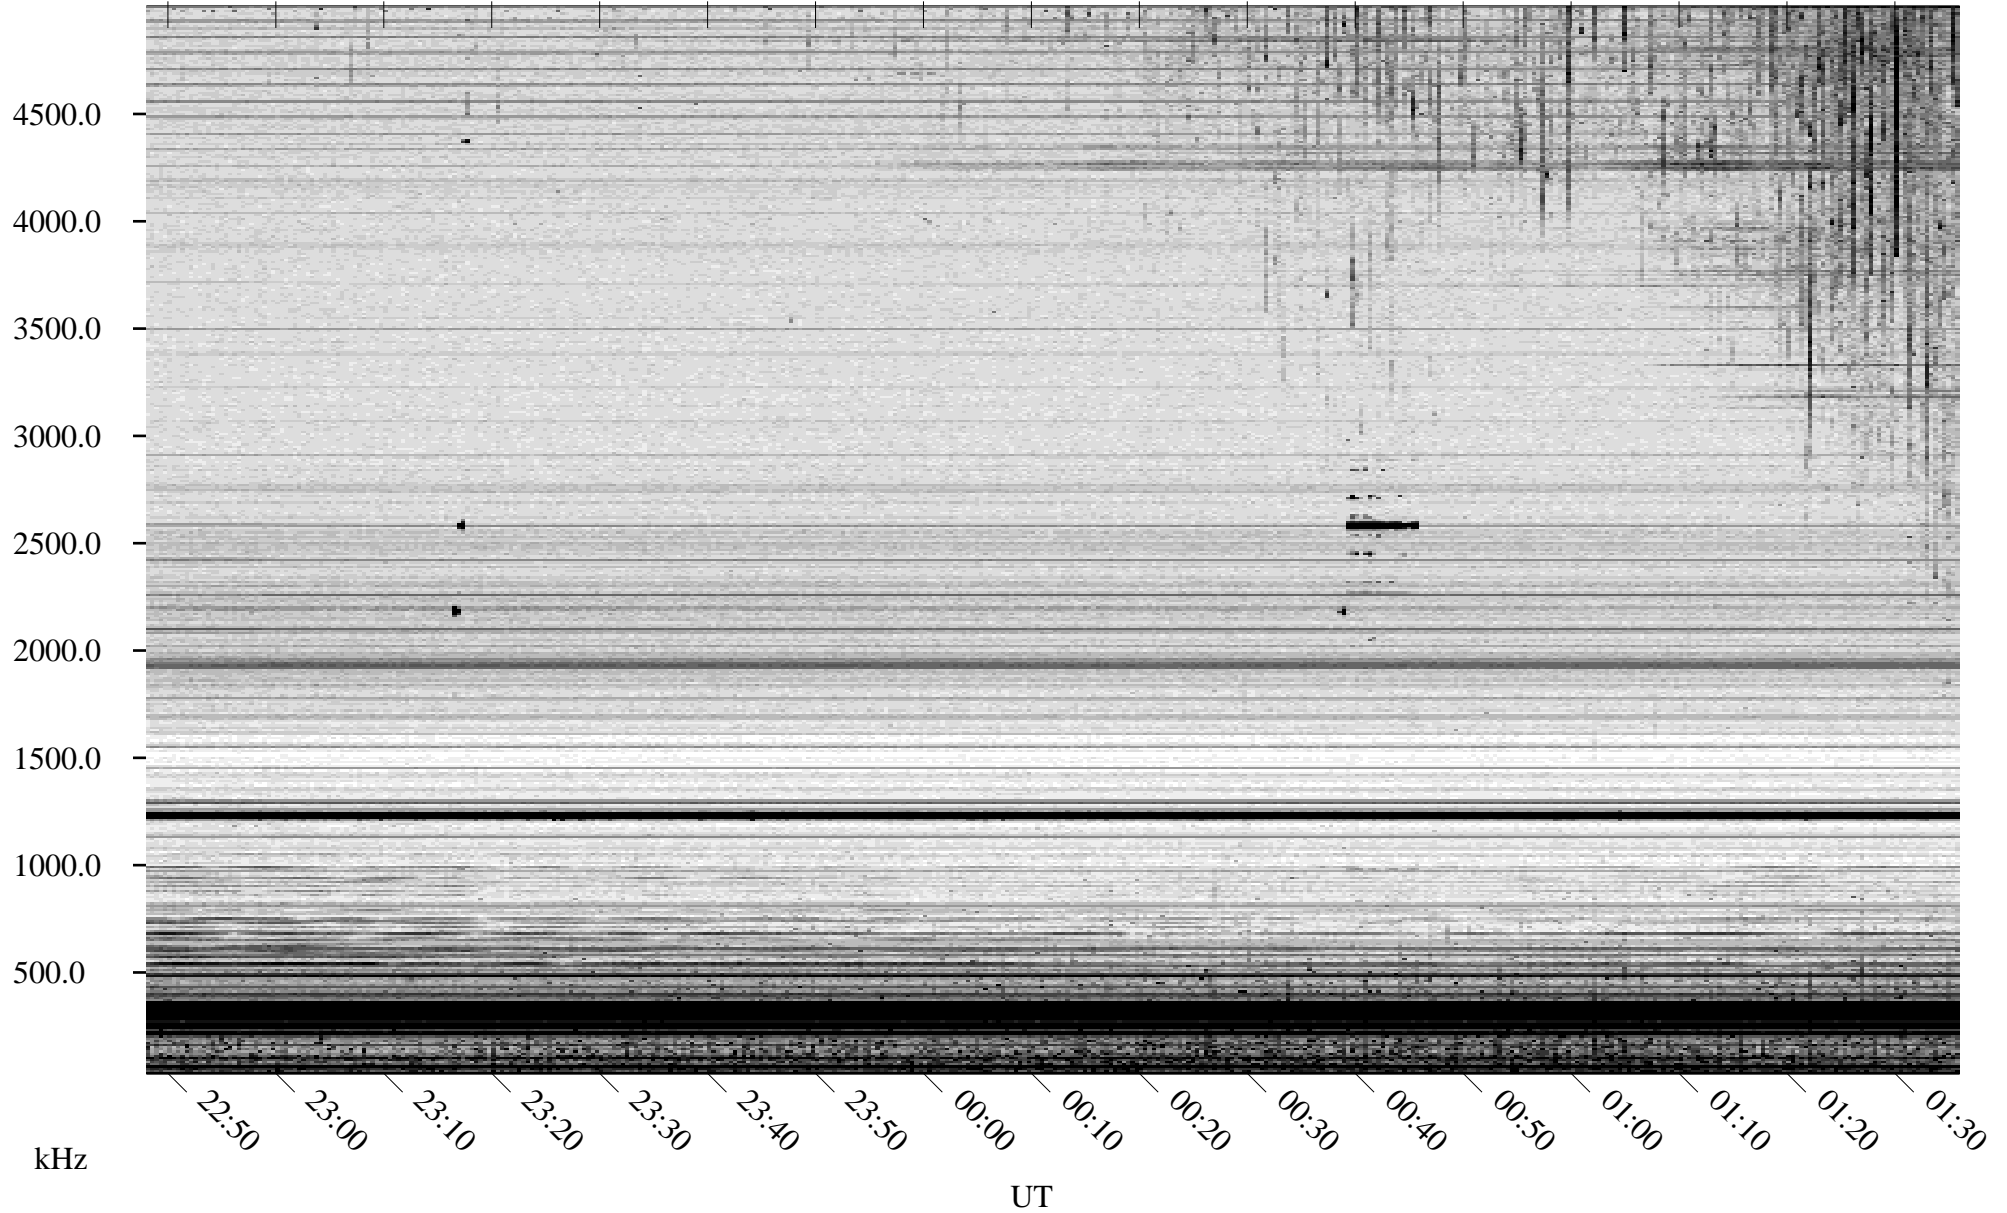

# 07/06/2007 Churchill, Manitoba

Linear Scale    Black = 161    White = 15

CH07187L.R00m max\_12

Page 1

# 07/06/2007 Churchill, Manitoba

Linear Scale Black = 161 White = 15

CH07187L.R00m max\_12

Page 2

# 07/07/2007 Churchill, Manitoba

Linear Scale    Black = 161    White = 15

CH07187L.R00m max\_12

Page 3

# 07/07/2007 Churchill, Manitoba

Linear Scale    Black = 161    White = 15

CH07187L.R00m max\_12

Page 4