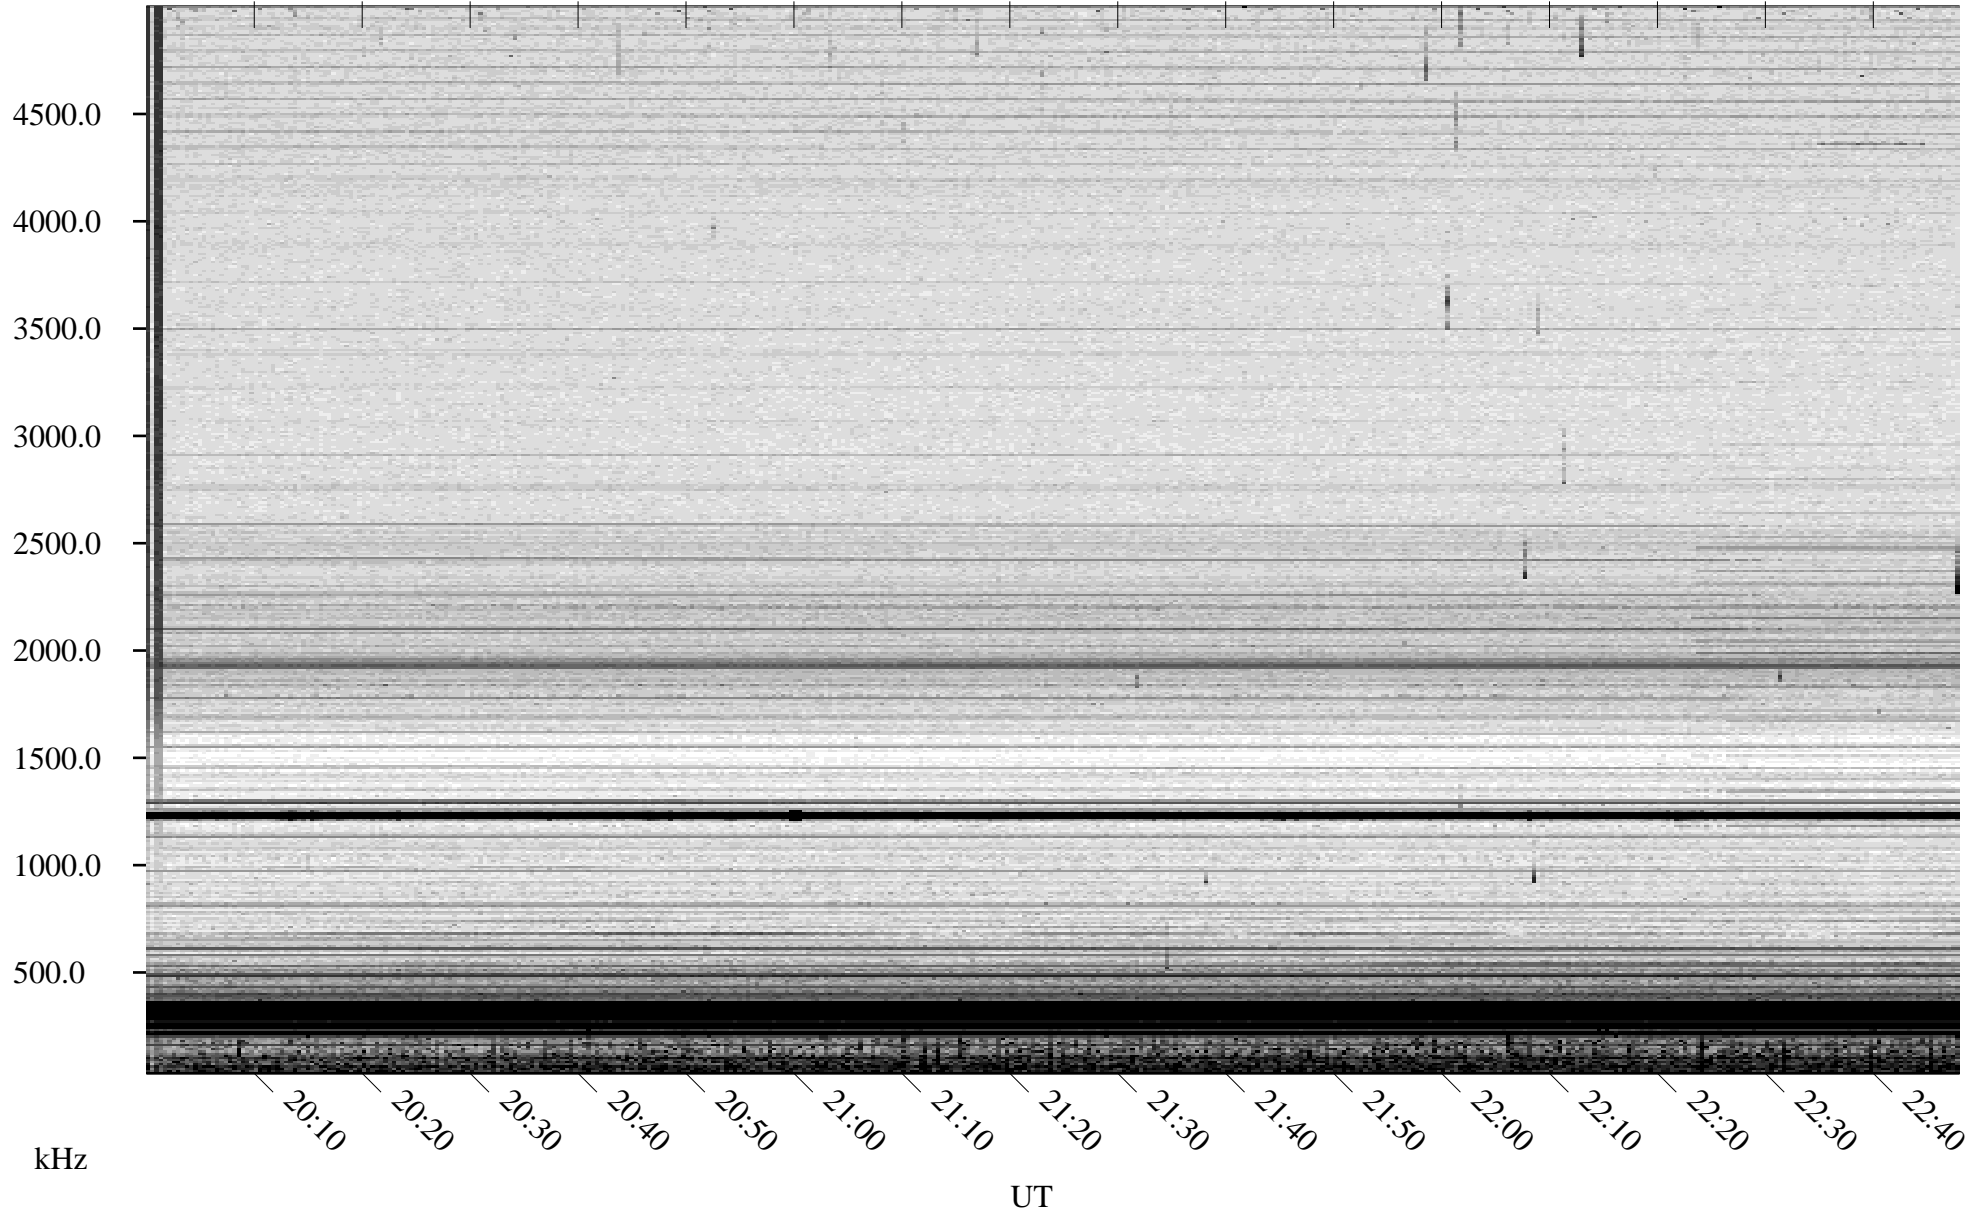

# 07/09/2007 Churchill, Manitoba

Linear Scale    Black = 161    White = 15

CH07190L.R00m max\_12

Page 1

# 07/09/2007 Churchill, Manitoba

Linear Scale    Black = 161    White = 15

CH07190L.R00m max\_12

Page 2

# 07/10/2007 Churchill, Manitoba

Linear Scale    Black = 161    White = 15

CH07190L.R00m max\_12

Page 3

# 07/10/2007 Churchill, Manitoba

Linear Scale    Black = 161    White = 15

CH07190L.R00m max\_12

Page 4