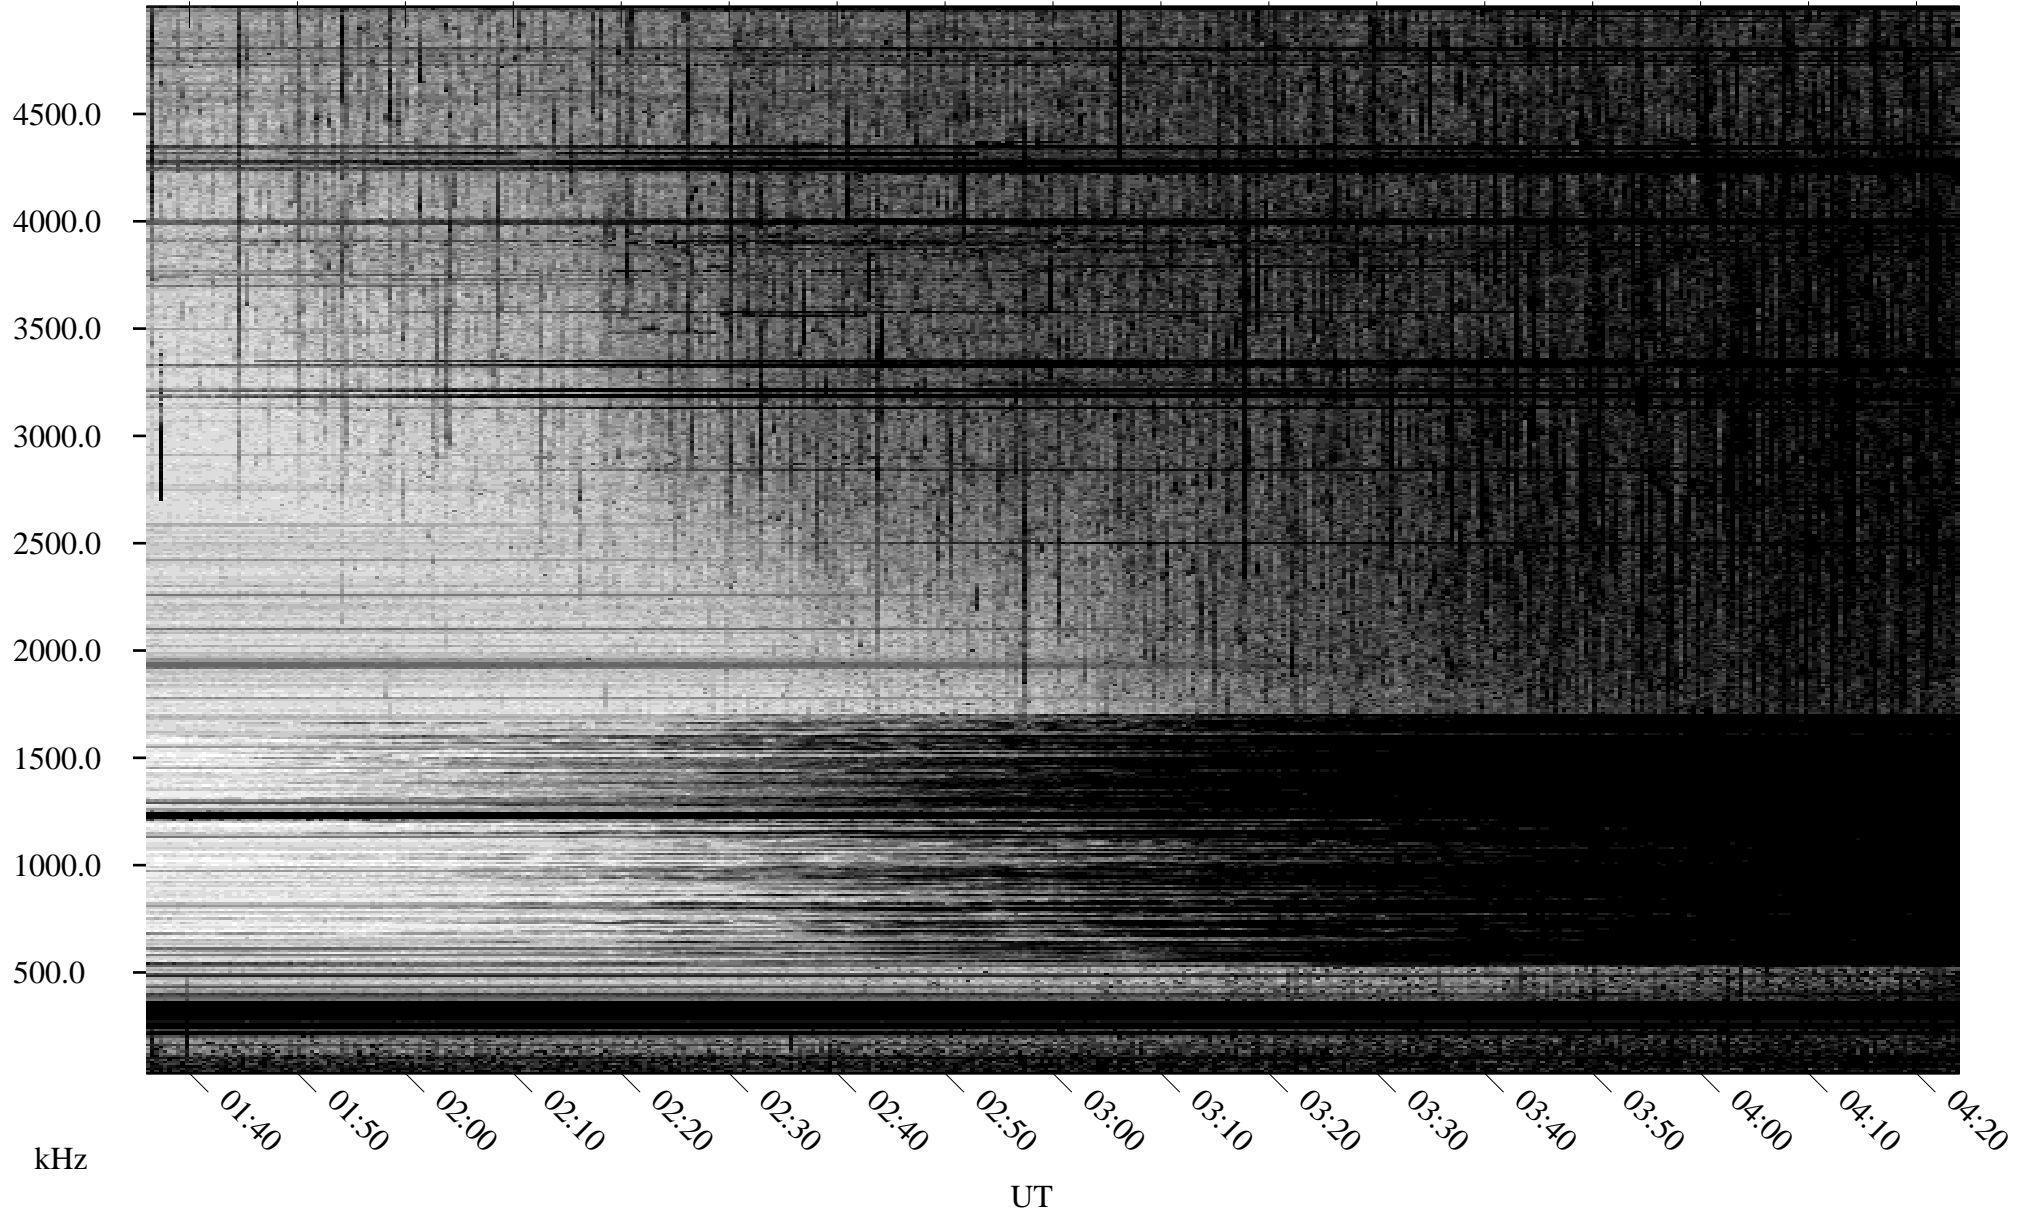

# 07/09/2007 Churchill, Manitoba

Linear Scale    Black = 161    White = 15

CH07190L.R00m max\_12

Page 1

# 07/09/2007 Churchill, Manitoba

Linear Scale    Black = 161    White = 15

CH07190L.R00m max\_12

Page 2

# 07/10/2007 Churchill, Manitoba

Linear Scale    Black = 161    White = 15

CH07190L.R00m max\_12

Page 3

# 07/10/2007 Churchill, Manitoba

Linear Scale    Black = 161    White = 15

CH07190L.R00m max\_12

Page 4