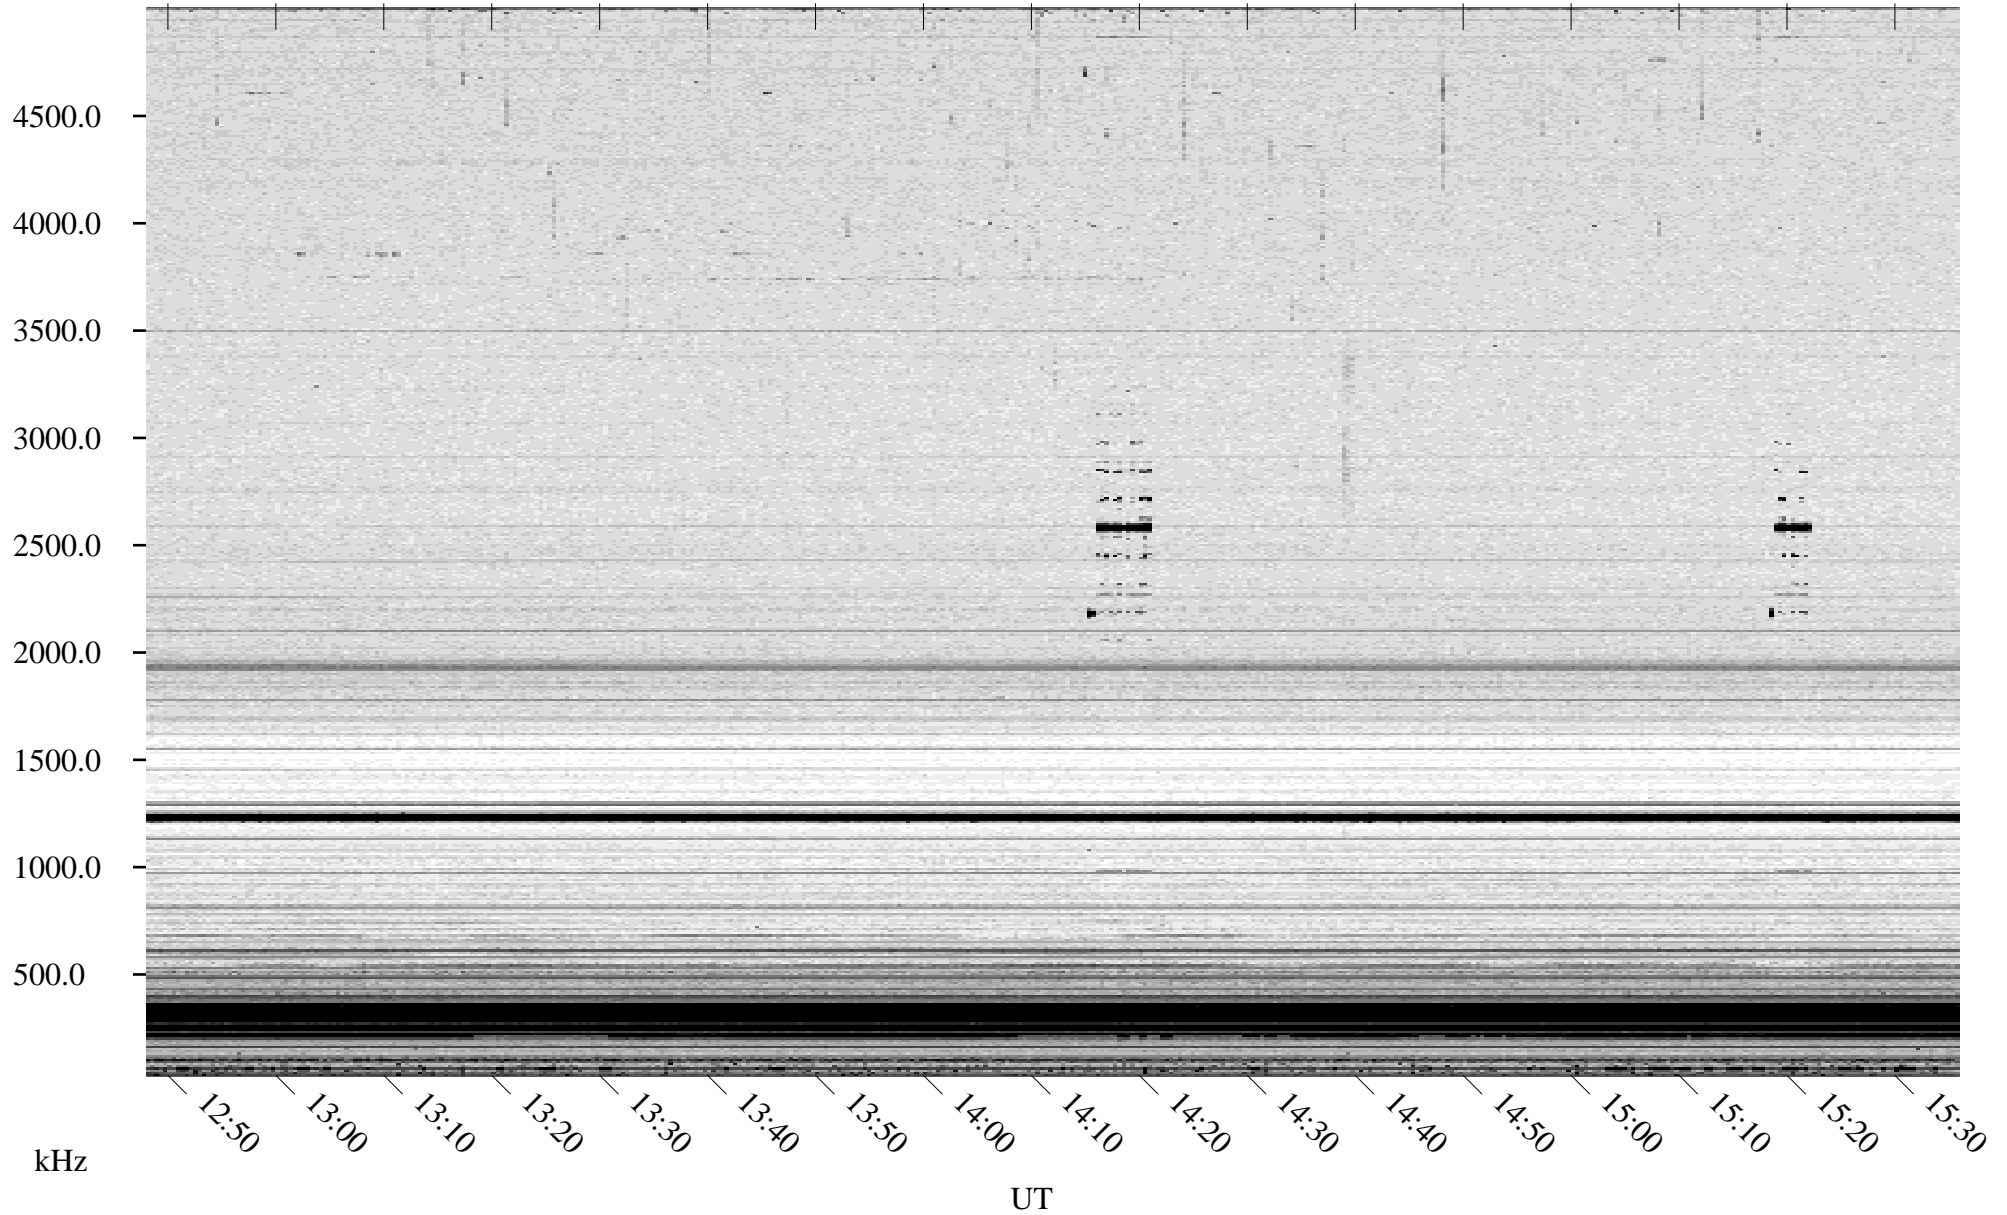

# 07/10/2007 Churchill, Manitoba

Linear Scale    Black = 161    White = 15

CH07190L.R00m max\_12

Page 5

# 07/10/2007 Churchill, Manitoba

Linear Scale    Black = 161    White = 15

CH07190L.R00m max\_12

Page 6

# 07/10/2007 Churchill, Manitoba

Linear Scale    Black = 161    White = 15

CH07190L.R00m max\_12

Page 7

# 07/10/2007 Churchill, Manitoba

Linear Scale    Black = 161    White = 15

CH07190L.R00m max\_12

Page 8