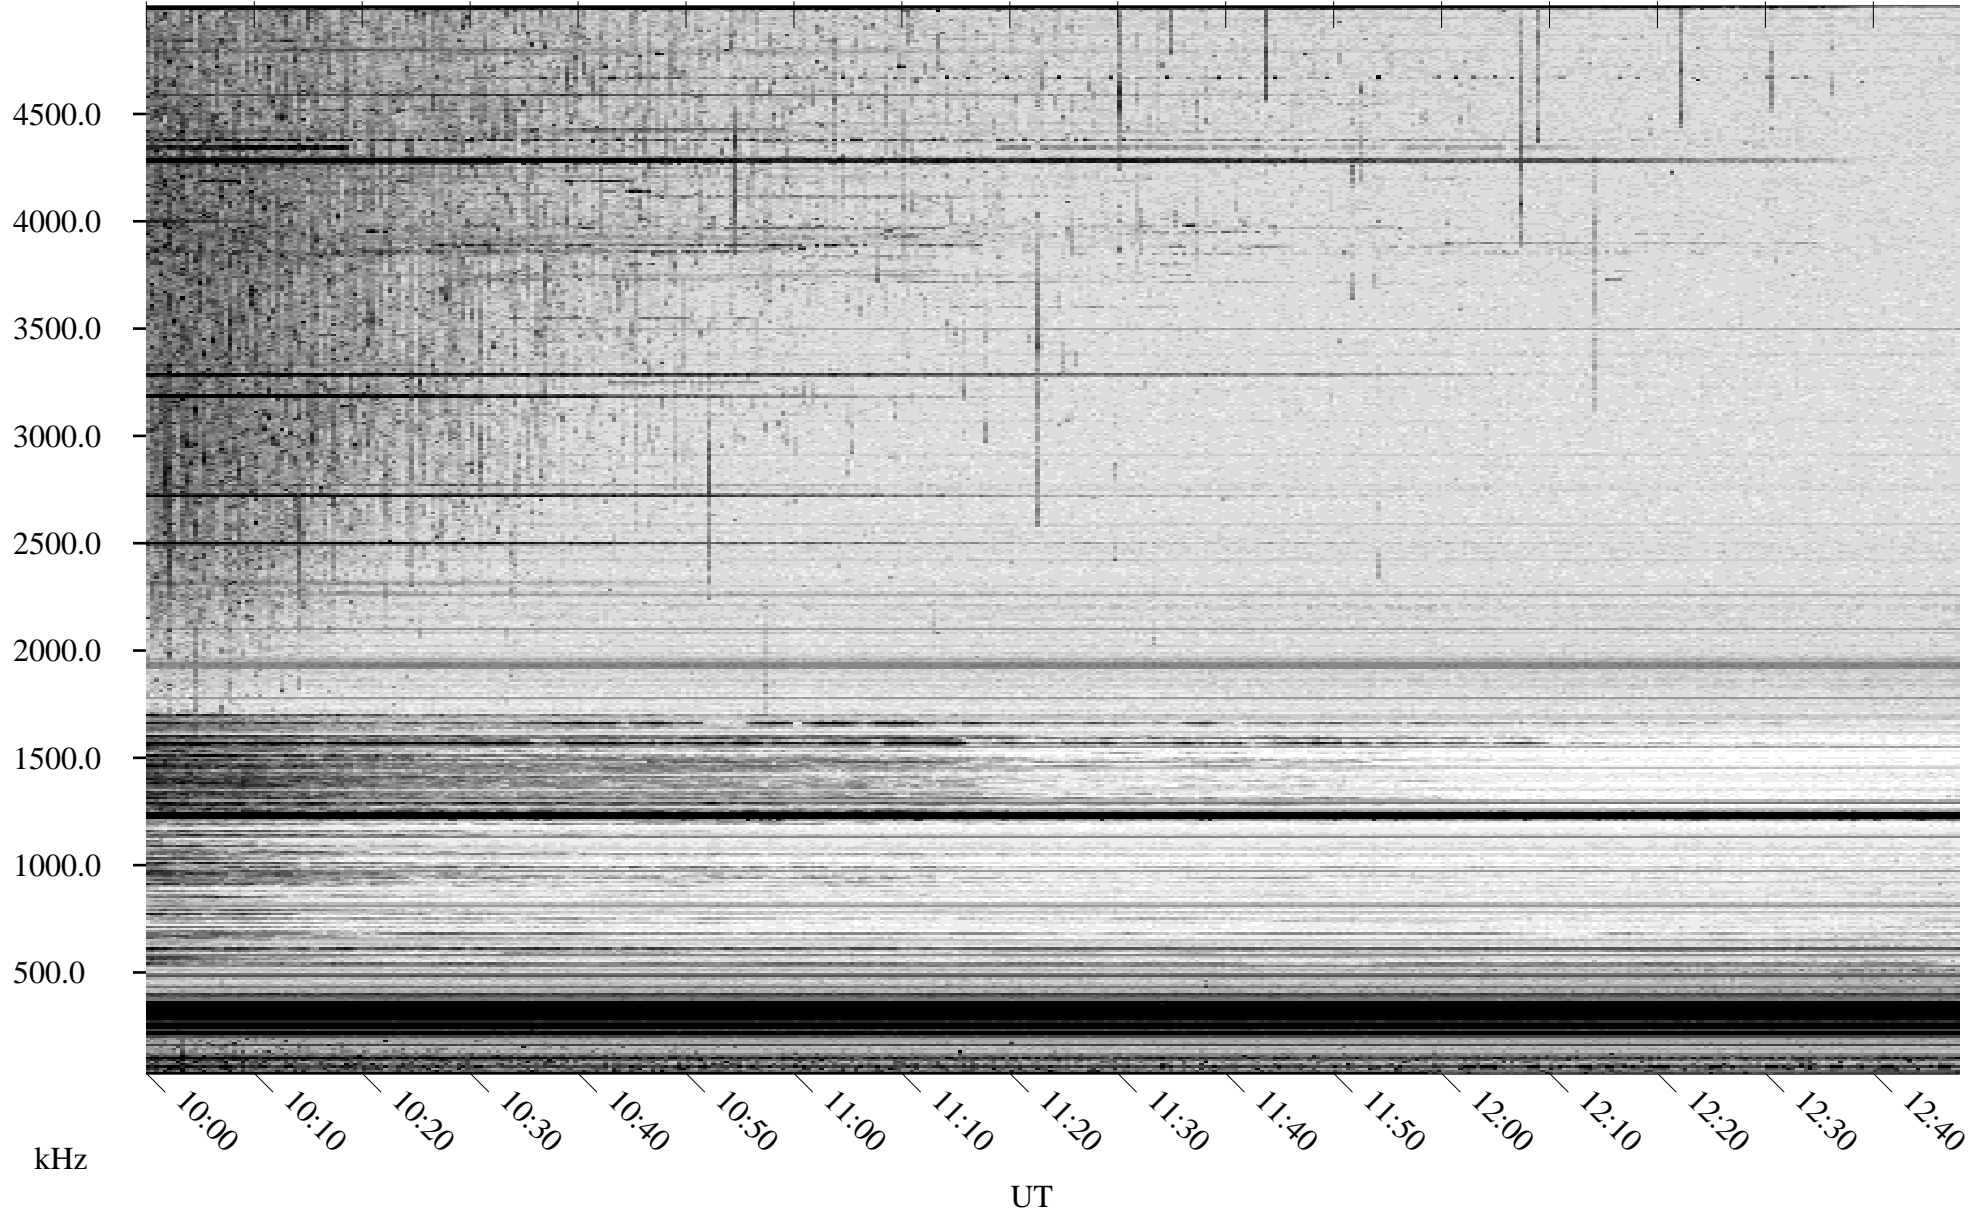

# 07/10/2007 Churchill, Manitoba

Linear Scale    Black = 161    White = 15

CH07190L.R00m max\_12

Page 5

# 07/10/2007 Churchill, Manitoba

Linear Scale    Black = 161    White = 15

CH07190L.R00m max\_12

Page 6