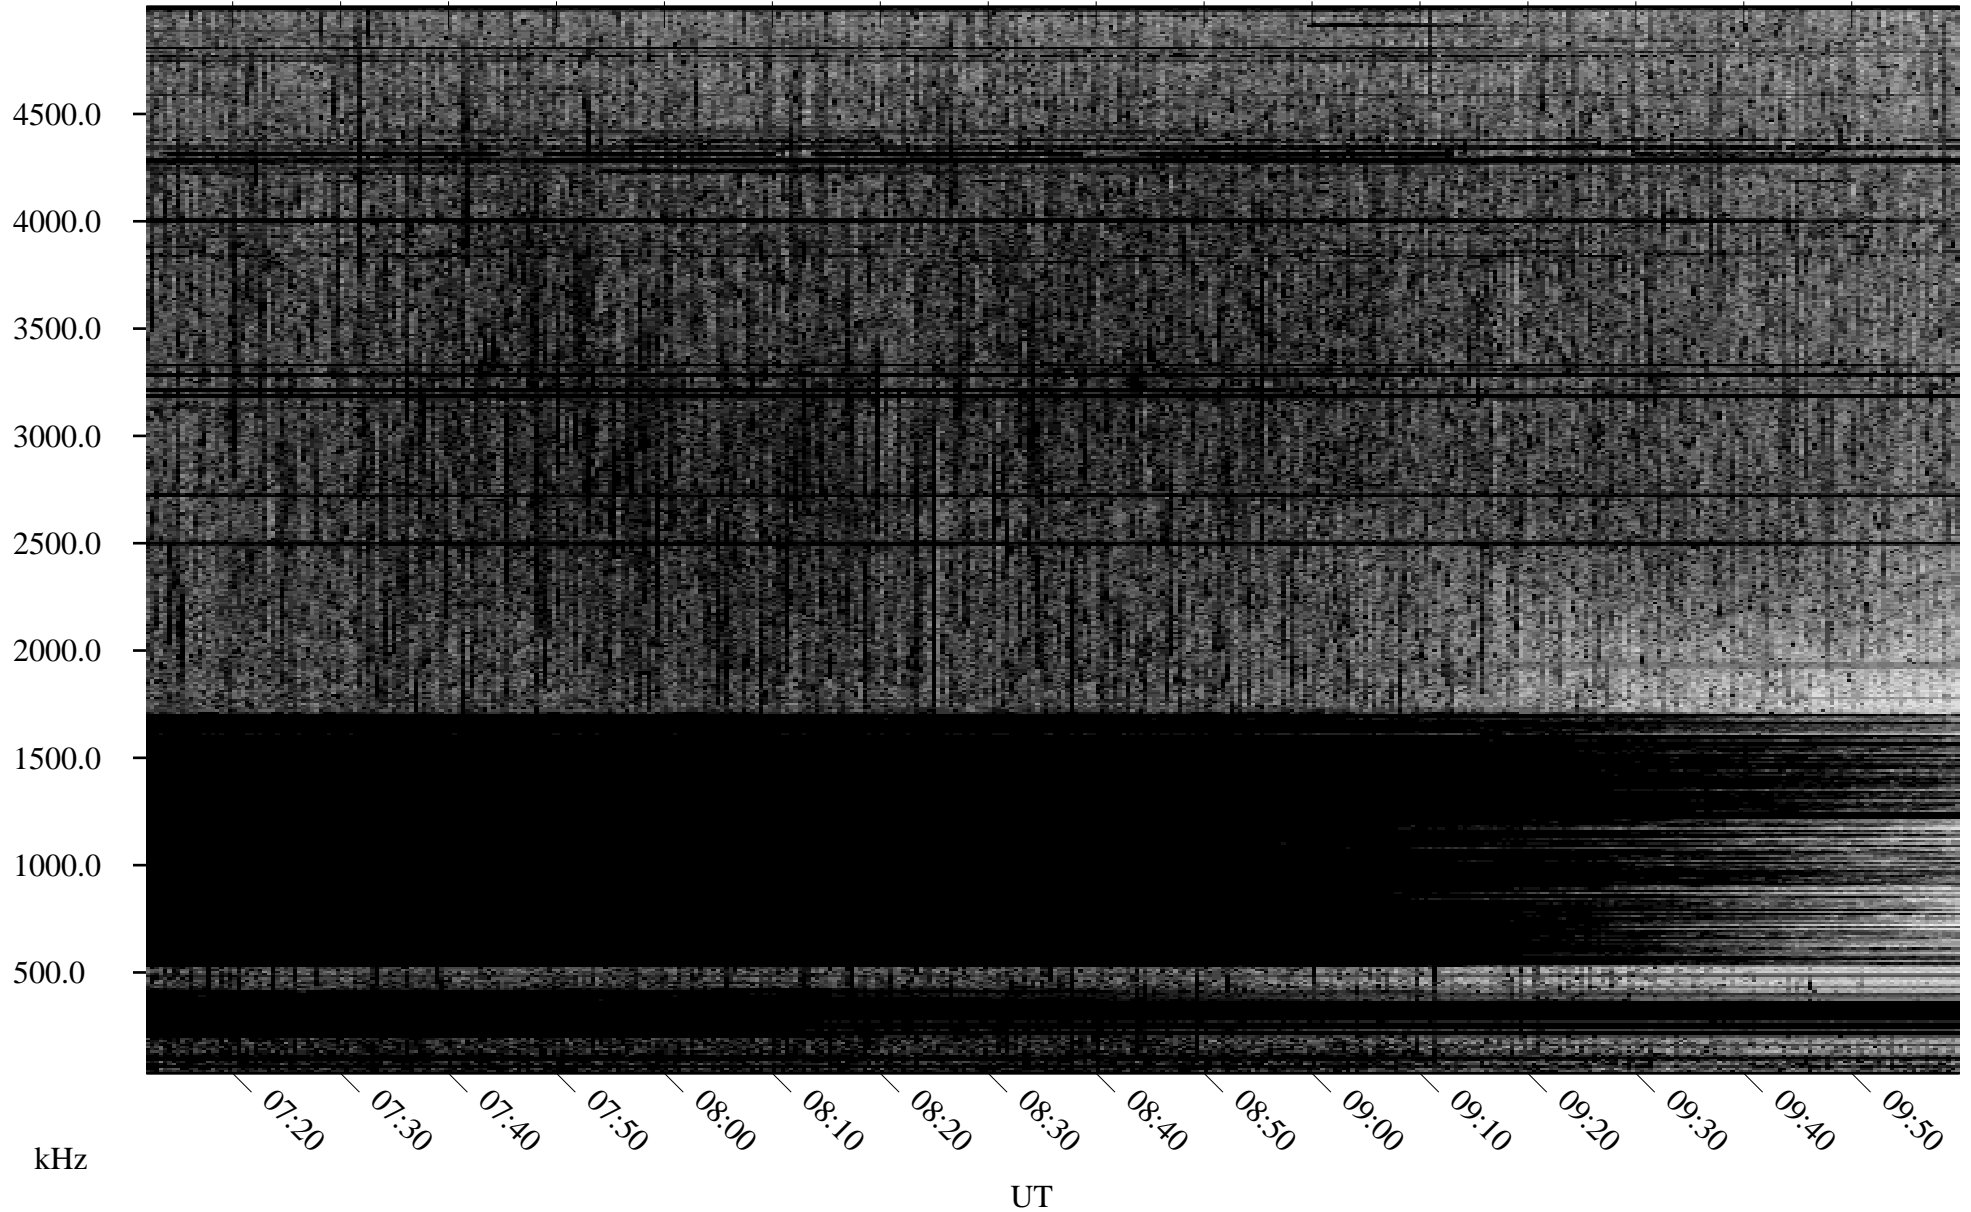

# 07/09/2007 Churchill, Manitoba

Linear Scale    Black = 161    White = 15

CH07190L.R00m max\_12

Page 1

# 07/10/2007 Churchill, Manitoba

Linear Scale    Black = 161    White = 15

CH07190L.R00m max\_12

Page 3

# 07/10/2007 Churchill, Manitoba

Linear Scale    Black = 161    White = 15

CH07190L.R00m max\_12

Page 4

# 07/10/2007 Churchill, Manitoba

Linear Scale    Black = 161    White = 15

CH07190L.R00m max\_12

Page 5