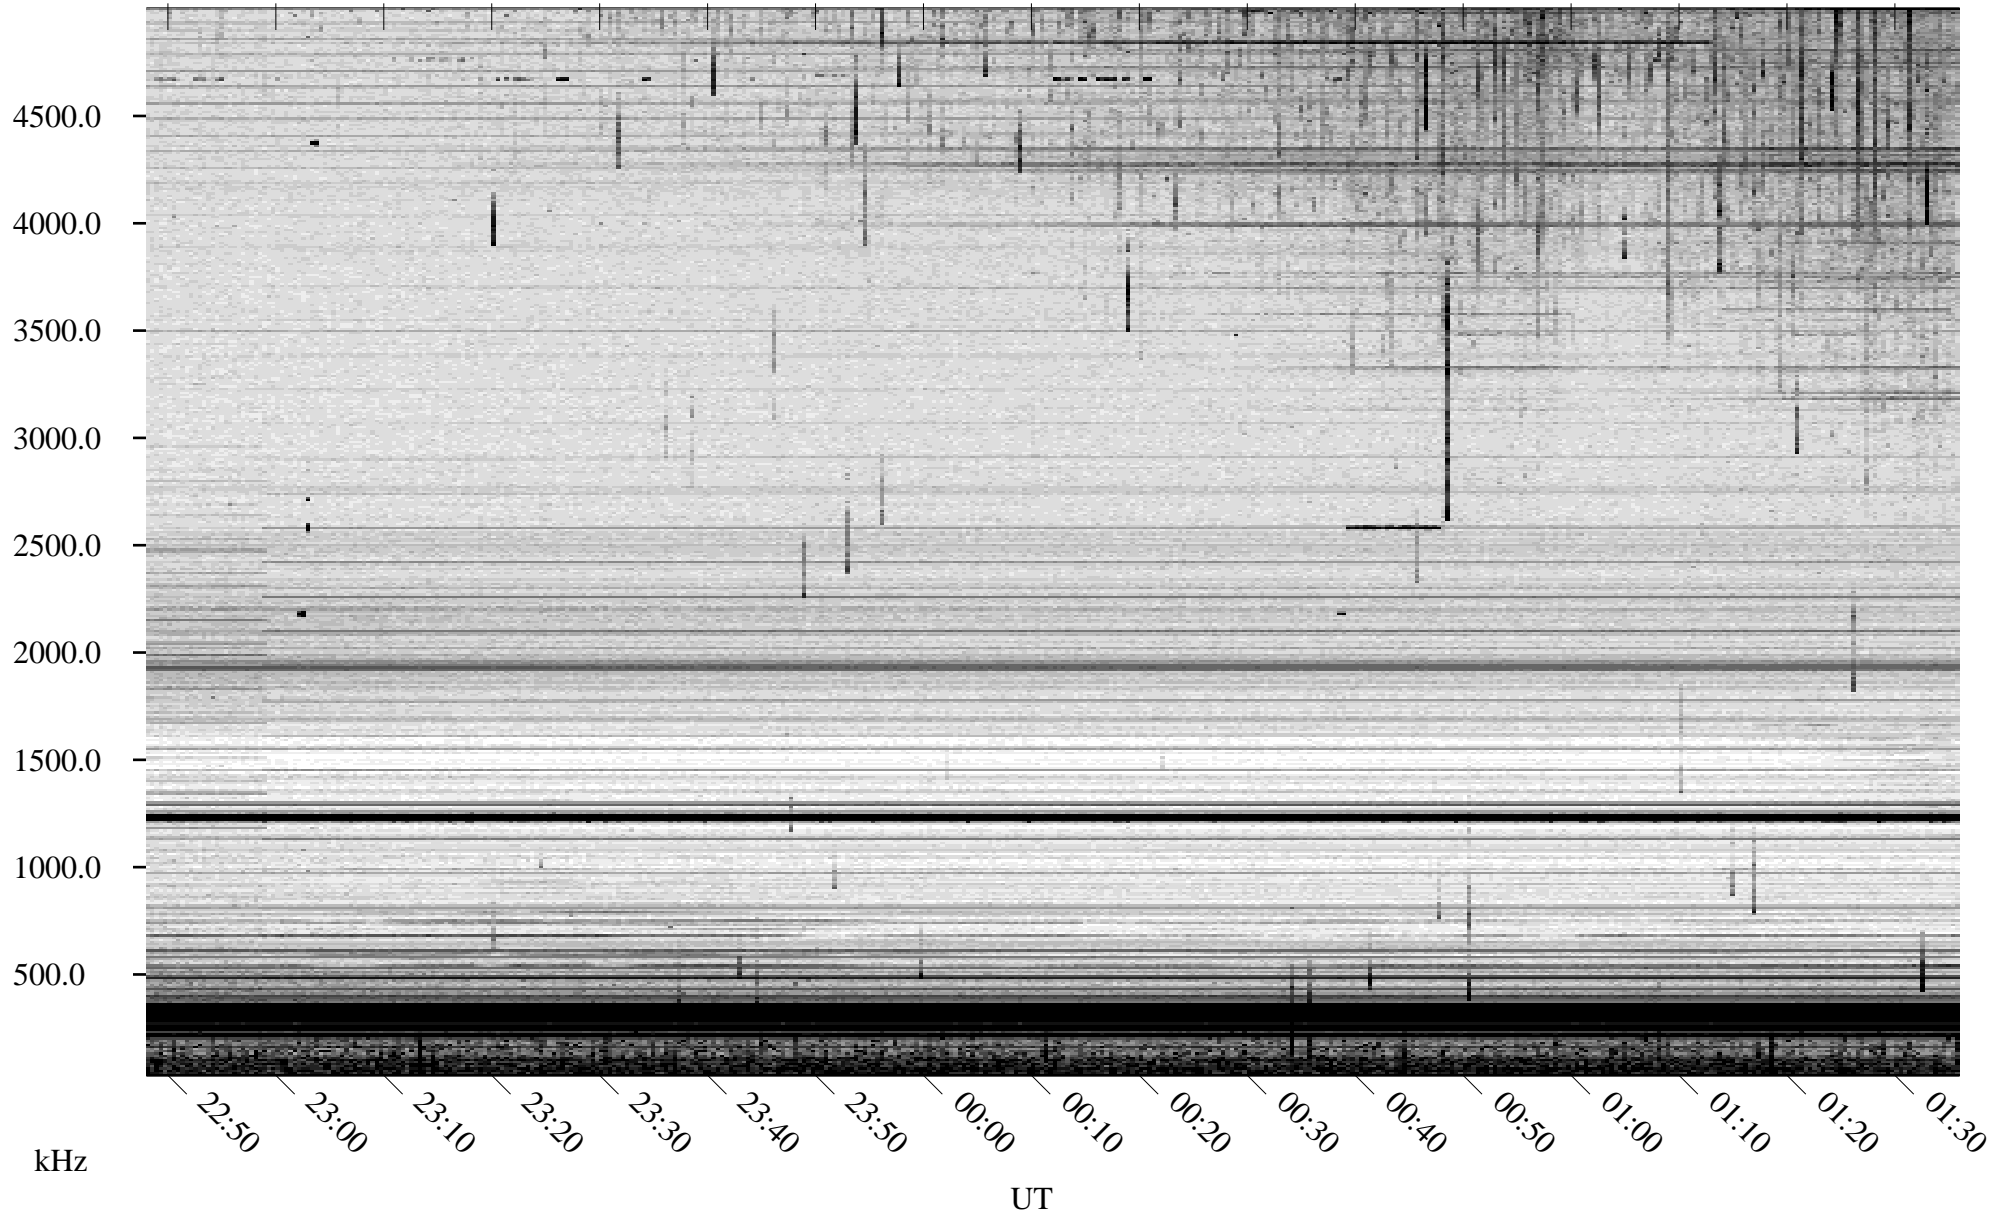

# 07/09/2007 Churchill, Manitoba

Linear Scale    Black = 161    White = 15

CH07190L.R00m max\_12

Page 1

# 07/09/2007 Churchill, Manitoba

Linear Scale    Black = 161    White = 15

CH07190L.R00m max\_12

Page 2

# 07/10/2007 Churchill, Manitoba

Linear Scale    Black = 161    White = 15

CH07190L.R00m max\_12

Page 3

# 07/10/2007 Churchill, Manitoba

Linear Scale    Black = 161    White = 15

CH07190L.R00m max\_12

Page 4