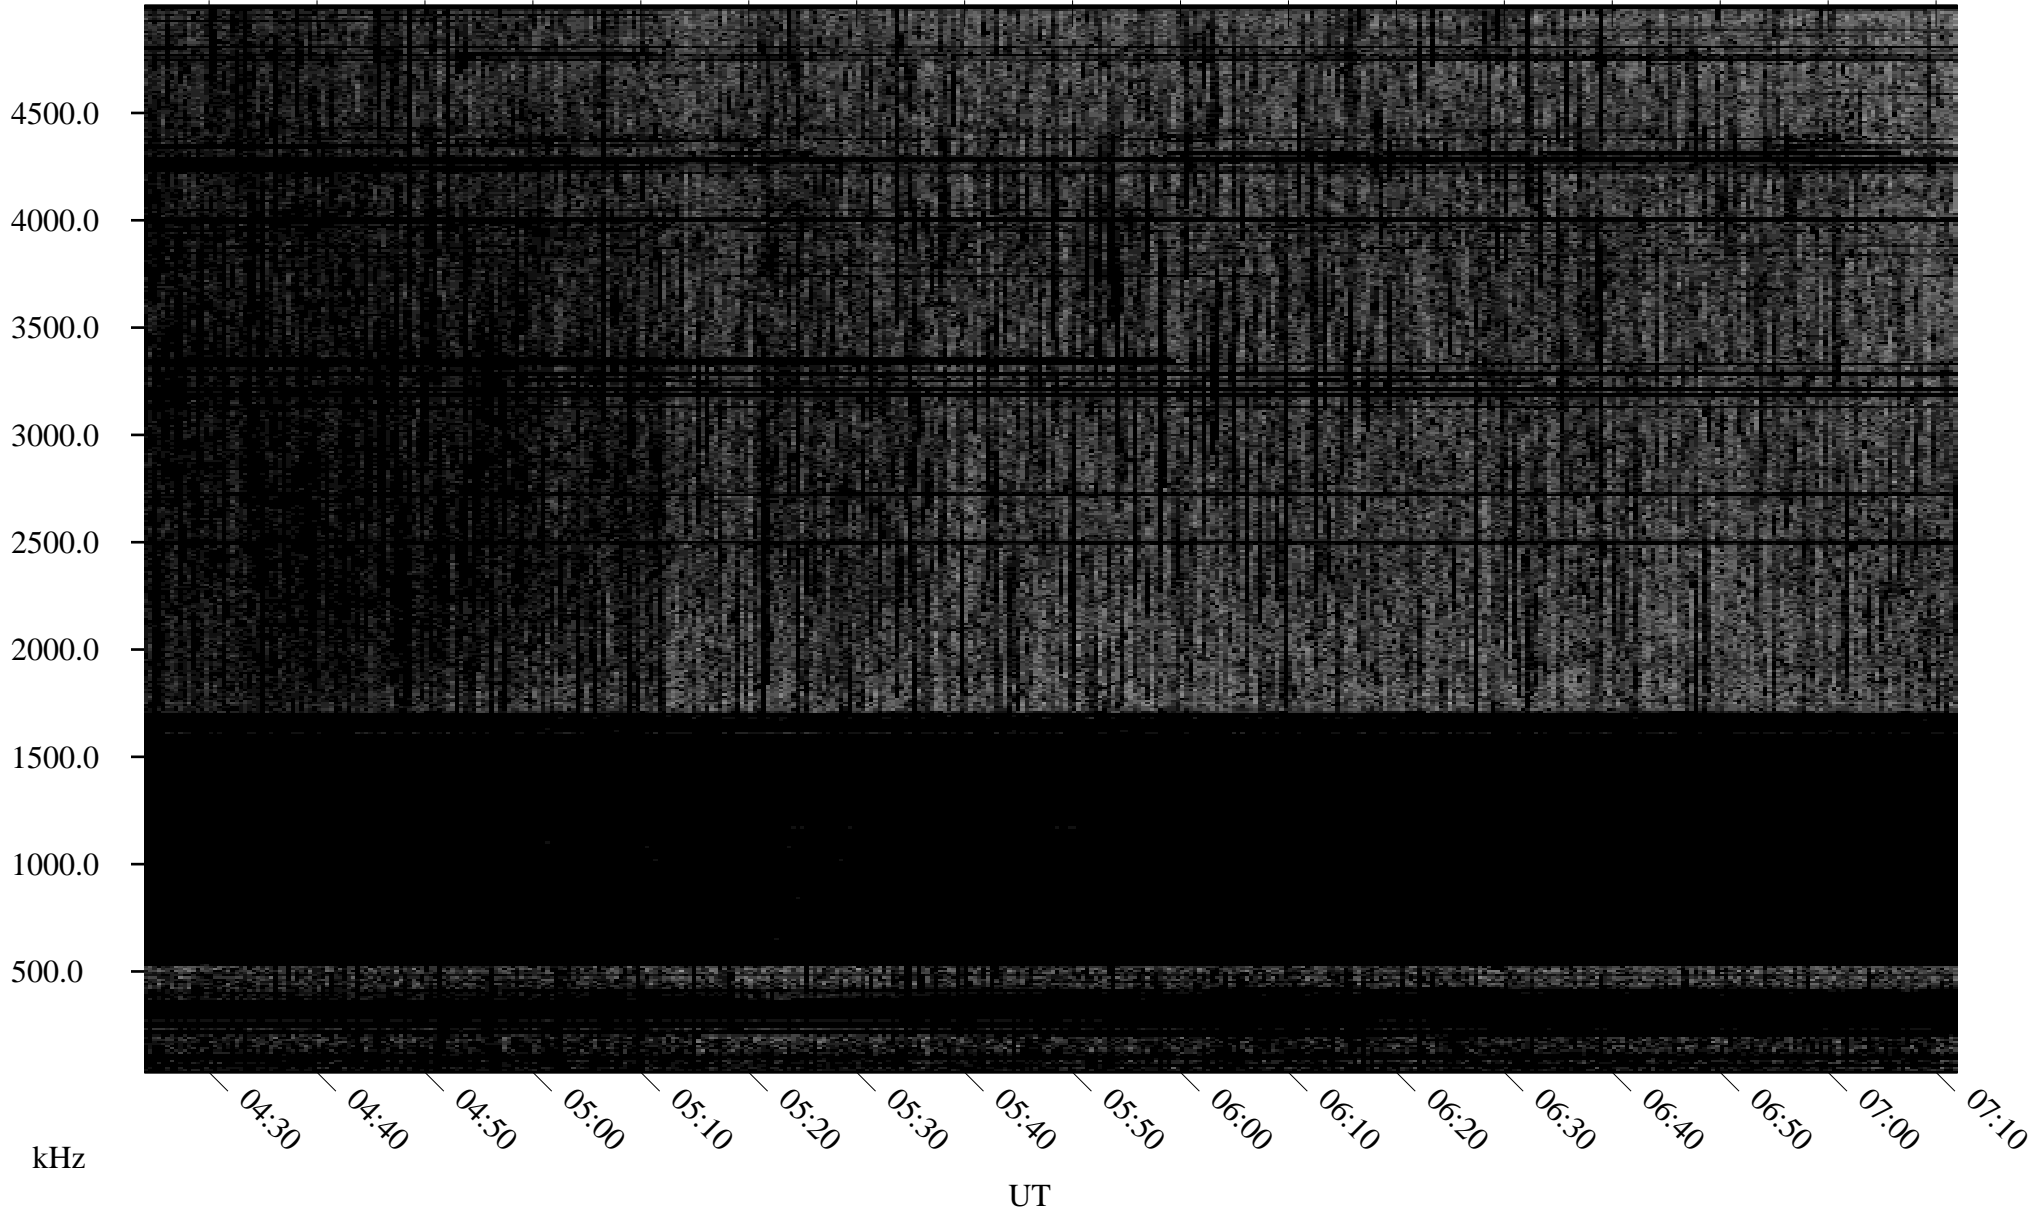

# 07/09/2007 Churchill, Manitoba

Linear Scale    Black = 161    White = 15

CH07190L.R00m max\_12

Page 1

# 07/09/2007 Churchill, Manitoba

Linear Scale    Black = 161    White = 15

CH07190L.R00m max\_12

Page 2

# 07/10/2007 Churchill, Manitoba

Linear Scale    Black = 161    White = 15

CH07190L.R00m max\_12

Page 3

# 07/10/2007 Churchill, Manitoba

Linear Scale    Black = 161    White = 15

CH07190L.R00m max\_12

Page 4