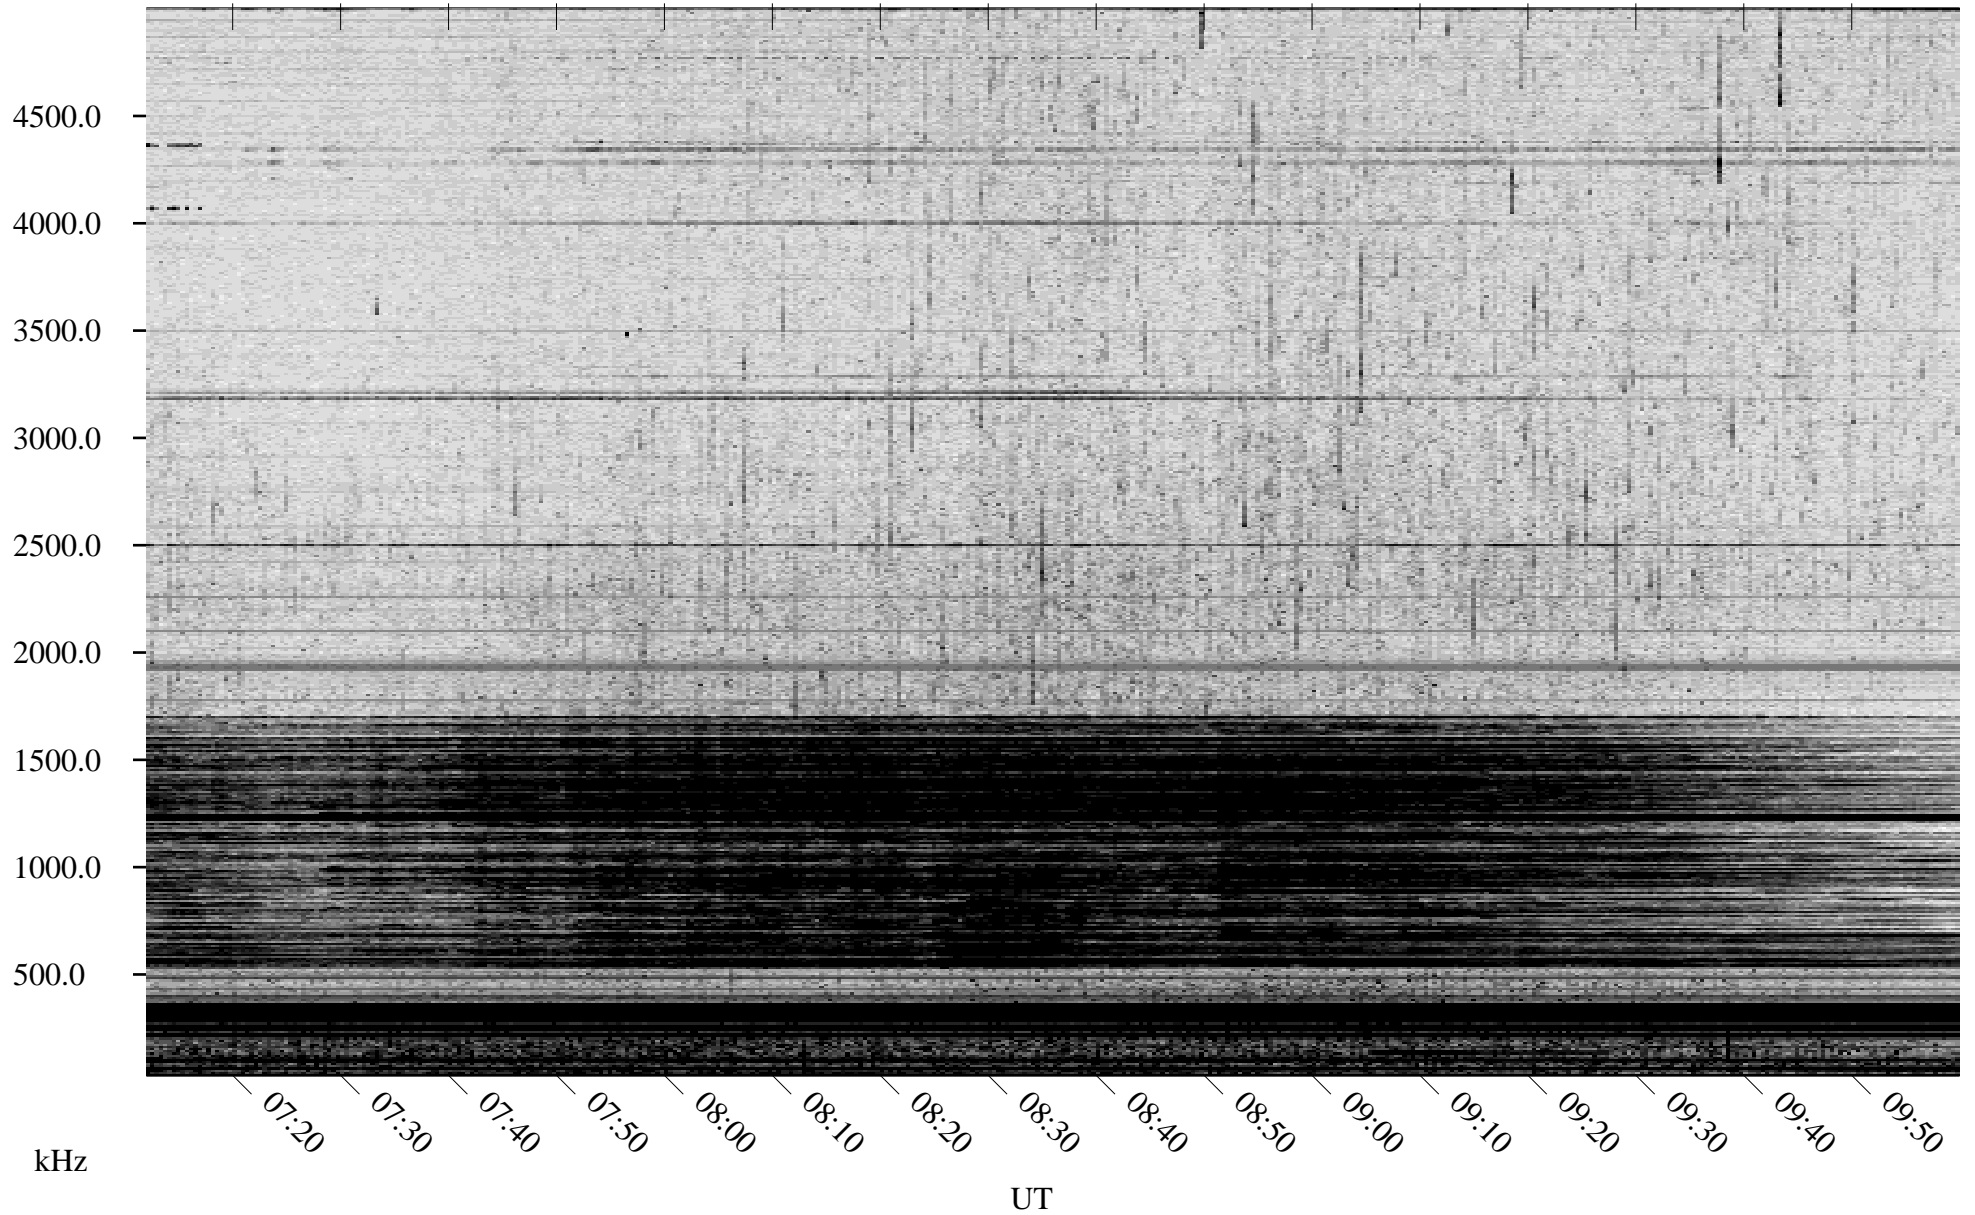

# 07/11/2007 Churchill, Manitoba

Linear Scale    Black = 161    White = 15

CH07192L.R00m max\_12

Page 1

# 07/12/2007 Churchill, Manitoba

Linear Scale    Black = 161    White = 15

CH07192L.R00m max\_12

Page 3

# 07/12/2007 Churchill, Manitoba

Linear Scale    Black = 161    White = 15

CH07192L.R00m max\_12

Page 4

# 07/12/2007 Churchill, Manitoba

Linear Scale    Black = 161    White = 15

CH07192L.R00m max\_12

Page 5