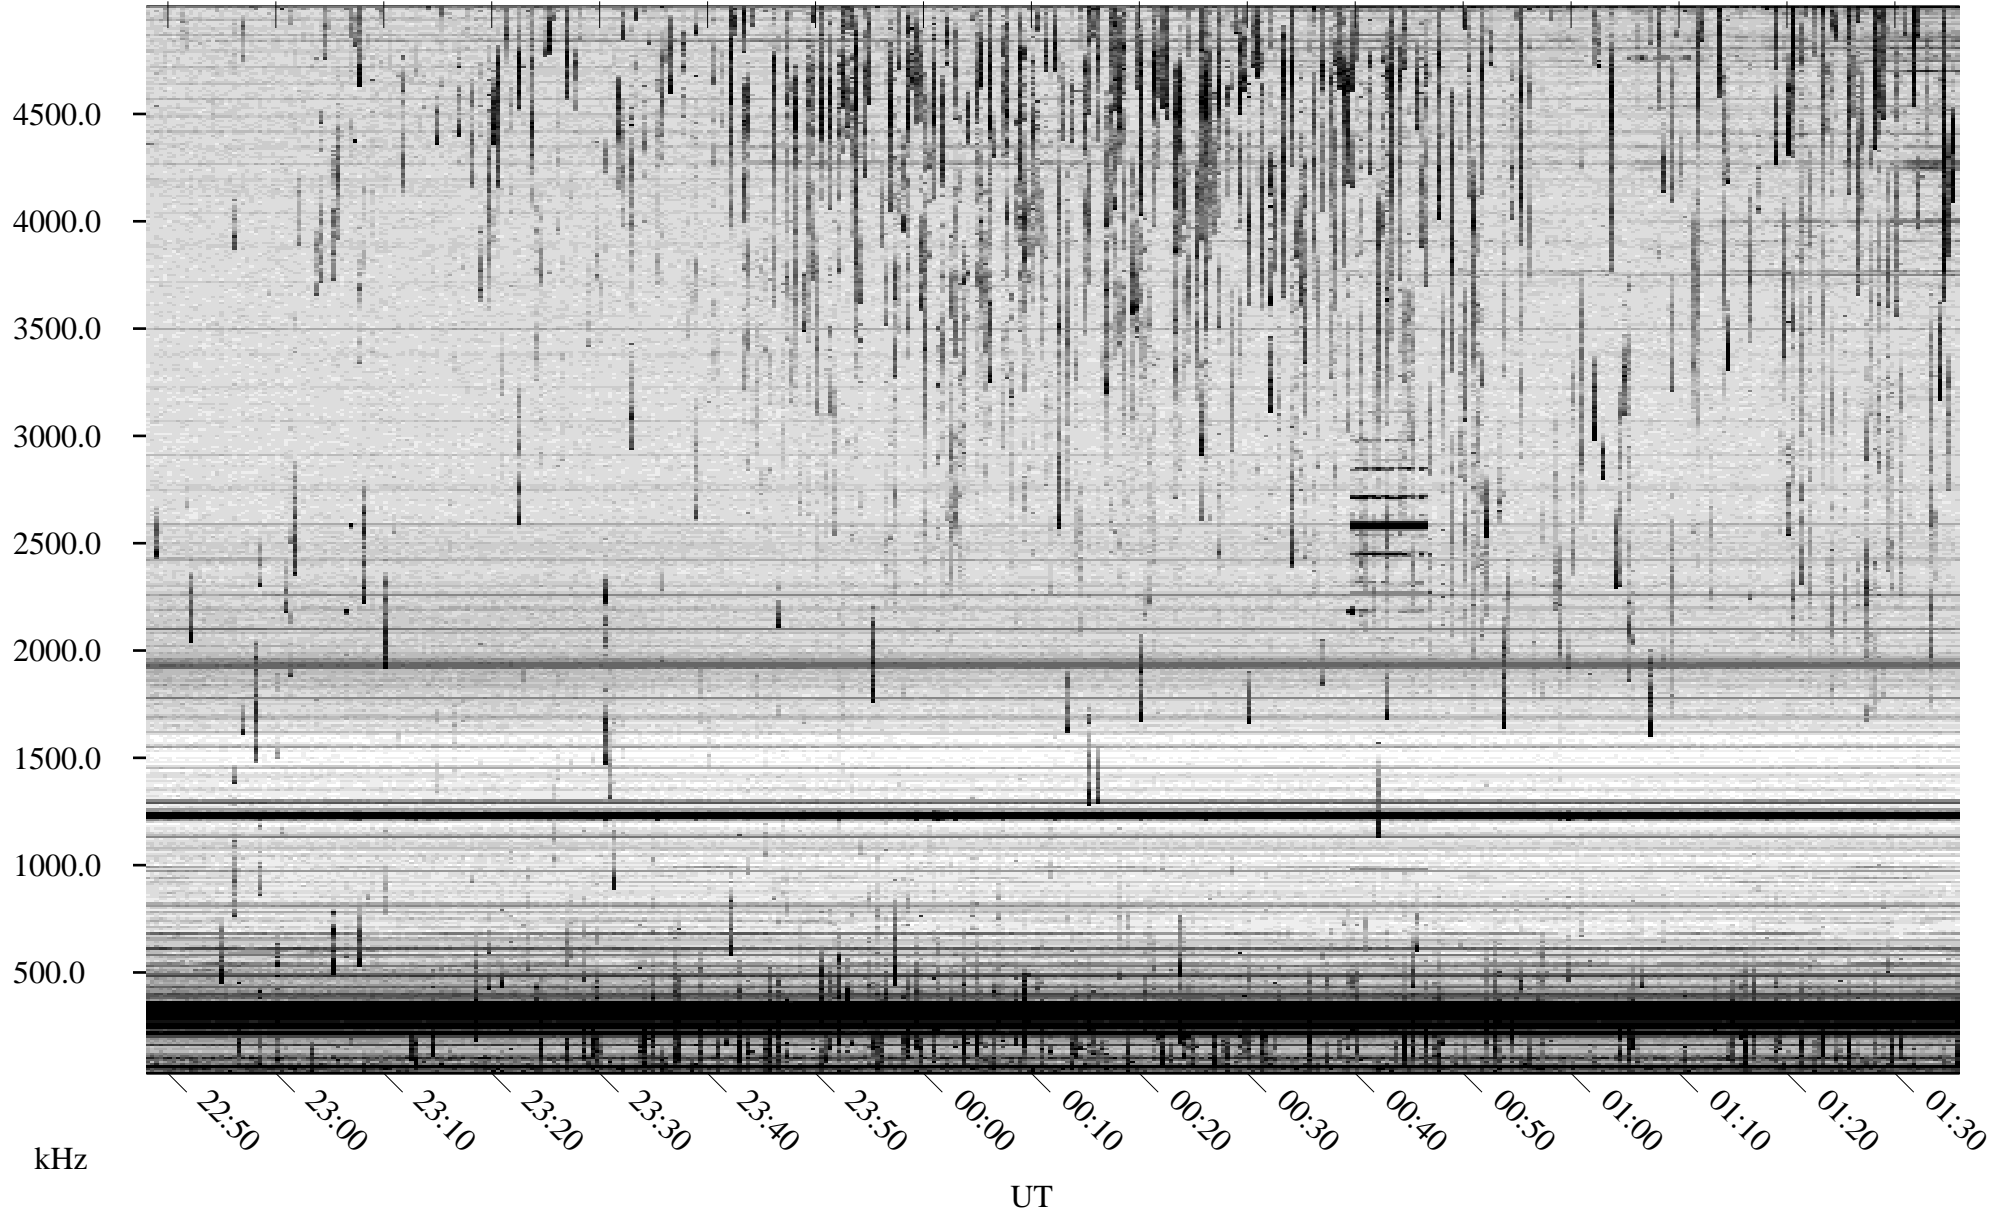

# 07/11/2007 Churchill, Manitoba

Linear Scale    Black = 161    White = 15

CH07192L.R00m max\_12

Page 1

# 07/11/2007 Churchill, Manitoba

Linear Scale    Black = 161    White = 15

CH07192L.R00m max\_12

Page 2

# 07/12/2007 Churchill, Manitoba

Linear Scale    Black = 161    White = 15

CH07192L.R00m max\_12

Page 3

# 07/12/2007 Churchill, Manitoba

Linear Scale    Black = 161    White = 15

CH07192L.R00m max\_12

Page 4