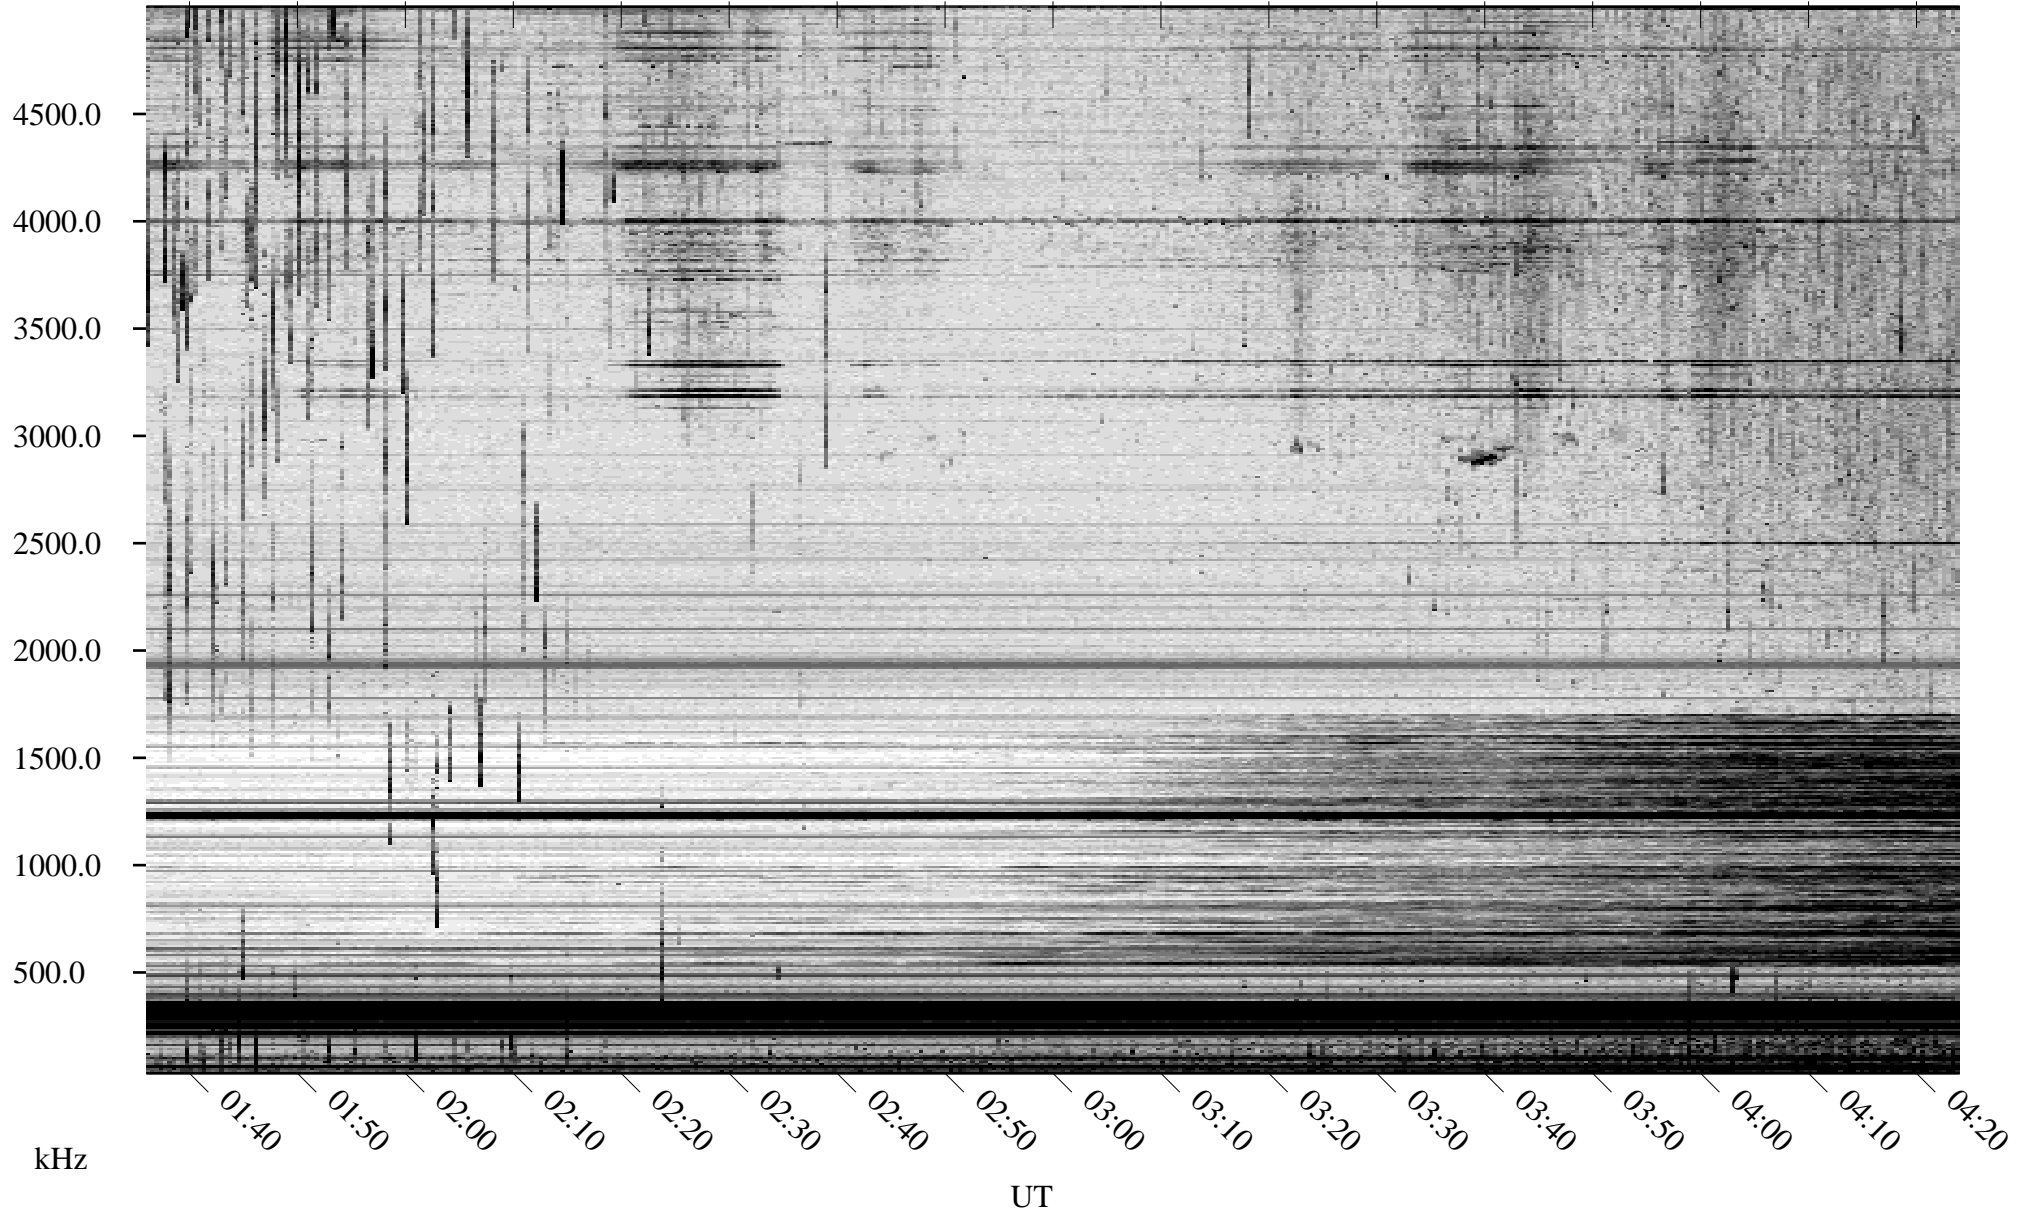

# 07/11/2007 Churchill, Manitoba

Linear Scale    Black = 161    White = 15

CH07192L.R00m max\_12

Page 1

# 07/11/2007 Churchill, Manitoba

Linear Scale    Black = 161    White = 15

CH07192L.R00m max\_12

Page 2

# 07/12/2007 Churchill, Manitoba

Linear Scale    Black = 161    White = 15

CH07192L.R00m max\_12

Page 3

# 07/12/2007 Churchill, Manitoba

Linear Scale    Black = 161    White = 15

CH07192L.R00m max\_12

Page 4