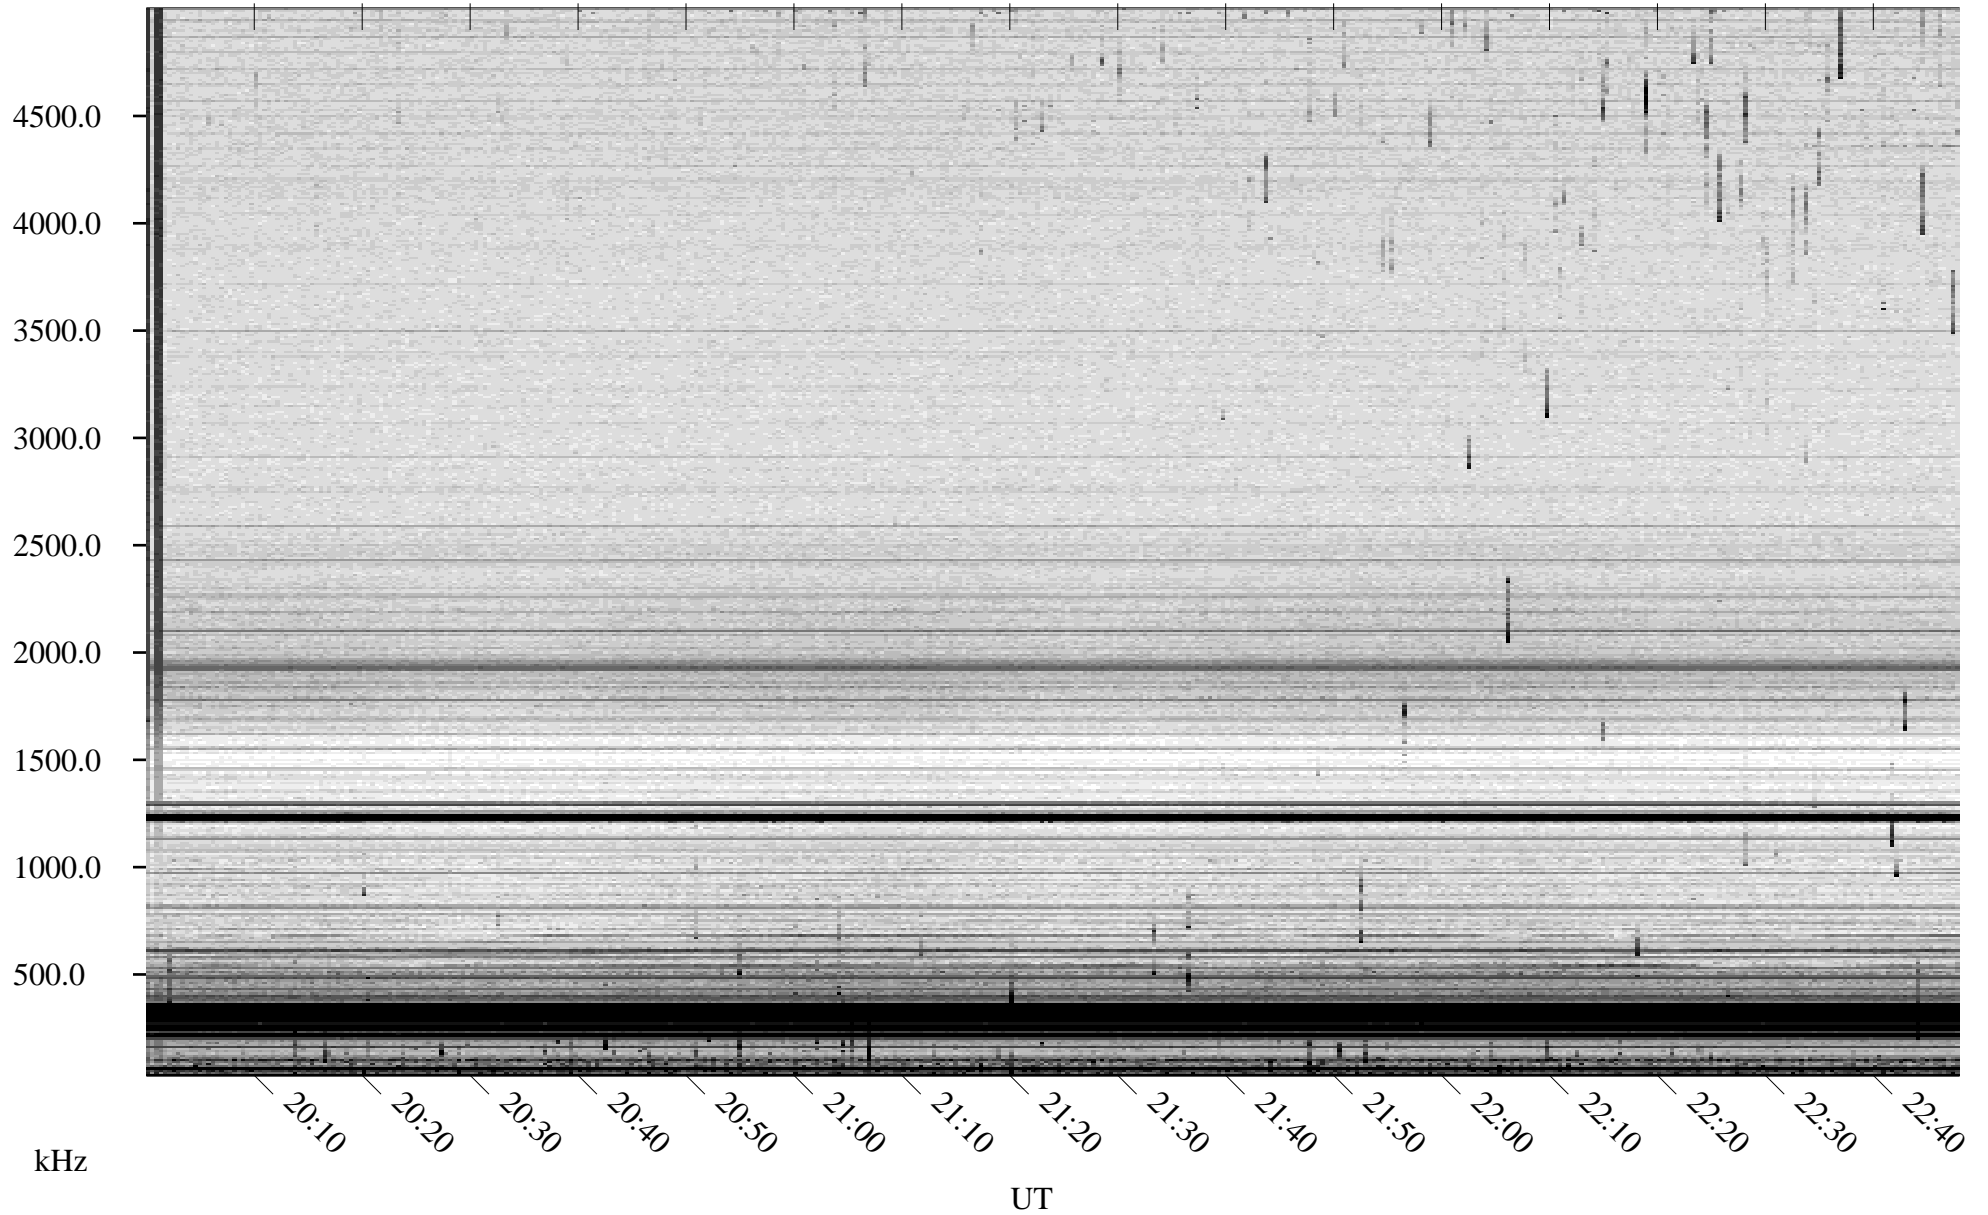

# 07/11/2007 Churchill, Manitoba

Linear Scale    Black = 161    White = 15

CH07192L.R00m max\_12

Page 1

# 07/11/2007 Churchill, Manitoba

Linear Scale    Black = 161    White = 15

CH07192L.R00m max\_12

Page 2

# 07/12/2007 Churchill, Manitoba

Linear Scale    Black = 161    White = 15

CH07192L.R00m max\_12

Page 3

# 07/12/2007 Churchill, Manitoba

Linear Scale    Black = 161    White = 15

CH07192L.R00m max\_12

Page 4