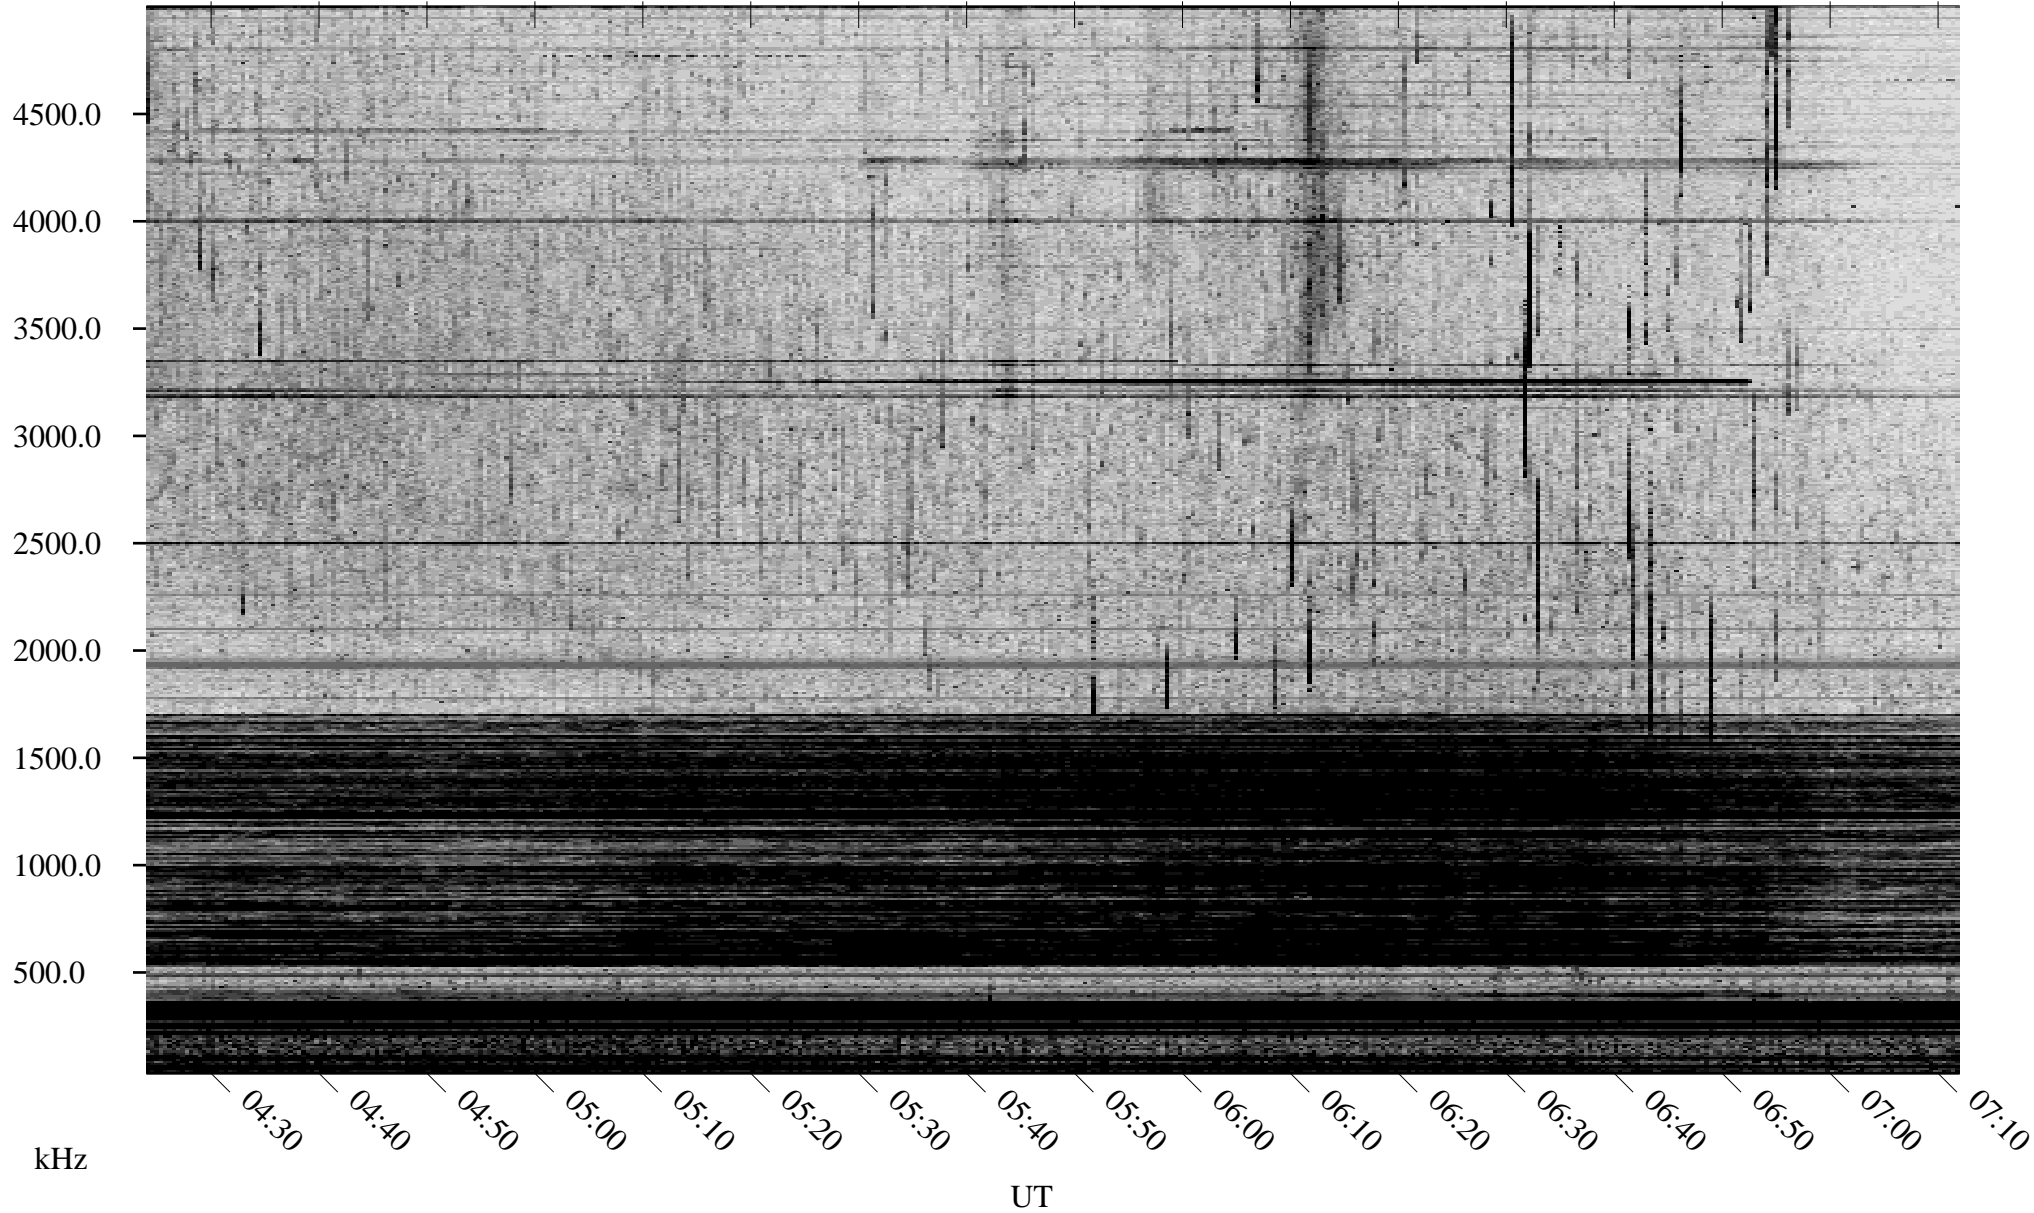

# 07/11/2007 Churchill, Manitoba

Linear Scale    Black = 161    White = 15

CH07192L.R00m max\_12

Page 1

# 07/11/2007 Churchill, Manitoba

Linear Scale    Black = 161    White = 15

CH07192L.R00m max\_12

Page 2

# 07/12/2007 Churchill, Manitoba

Linear Scale    Black = 161    White = 15

CH07192L.R00m max\_12

Page 3

# 07/12/2007 Churchill, Manitoba

Linear Scale    Black = 161    White = 15

CH07192L.R00m max\_12

Page 4