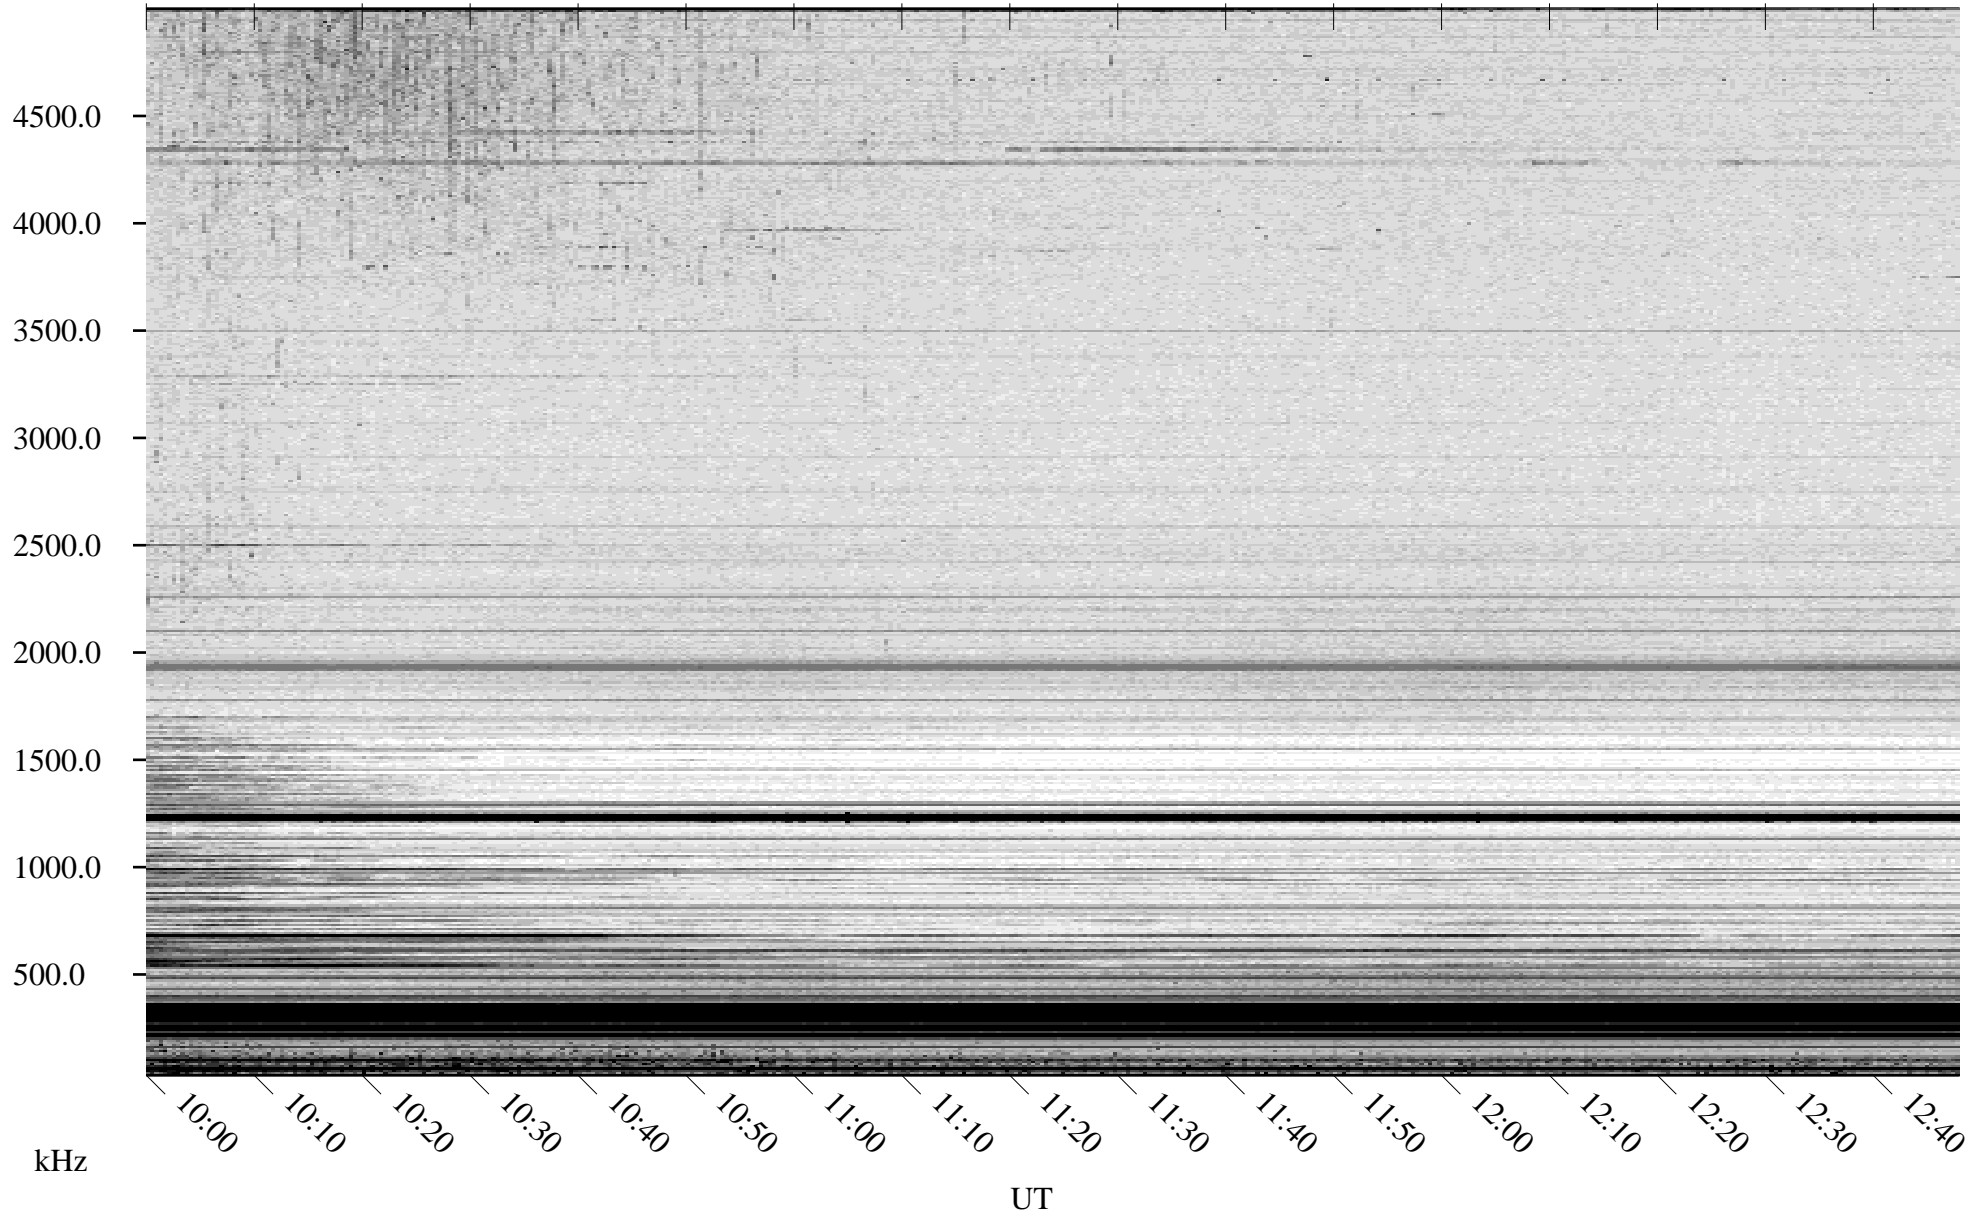

# 07/12/2007 Churchill, Manitoba

Linear Scale    Black = 161    White = 15

CH07192L.R00m max\_12

Page 4

# 07/12/2007 Churchill, Manitoba

Linear Scale    Black = 161    White = 15

CH07192L.R00m max\_12

Page 5

# 07/12/2007 Churchill, Manitoba

Linear Scale    Black = 161    White = 15

CH07192L.R00m max\_12

Page 6

# 07/12/2007 Churchill, Manitoba

Linear Scale    Black = 161    White = 15

CH07192L.R00m max\_12

Page 7