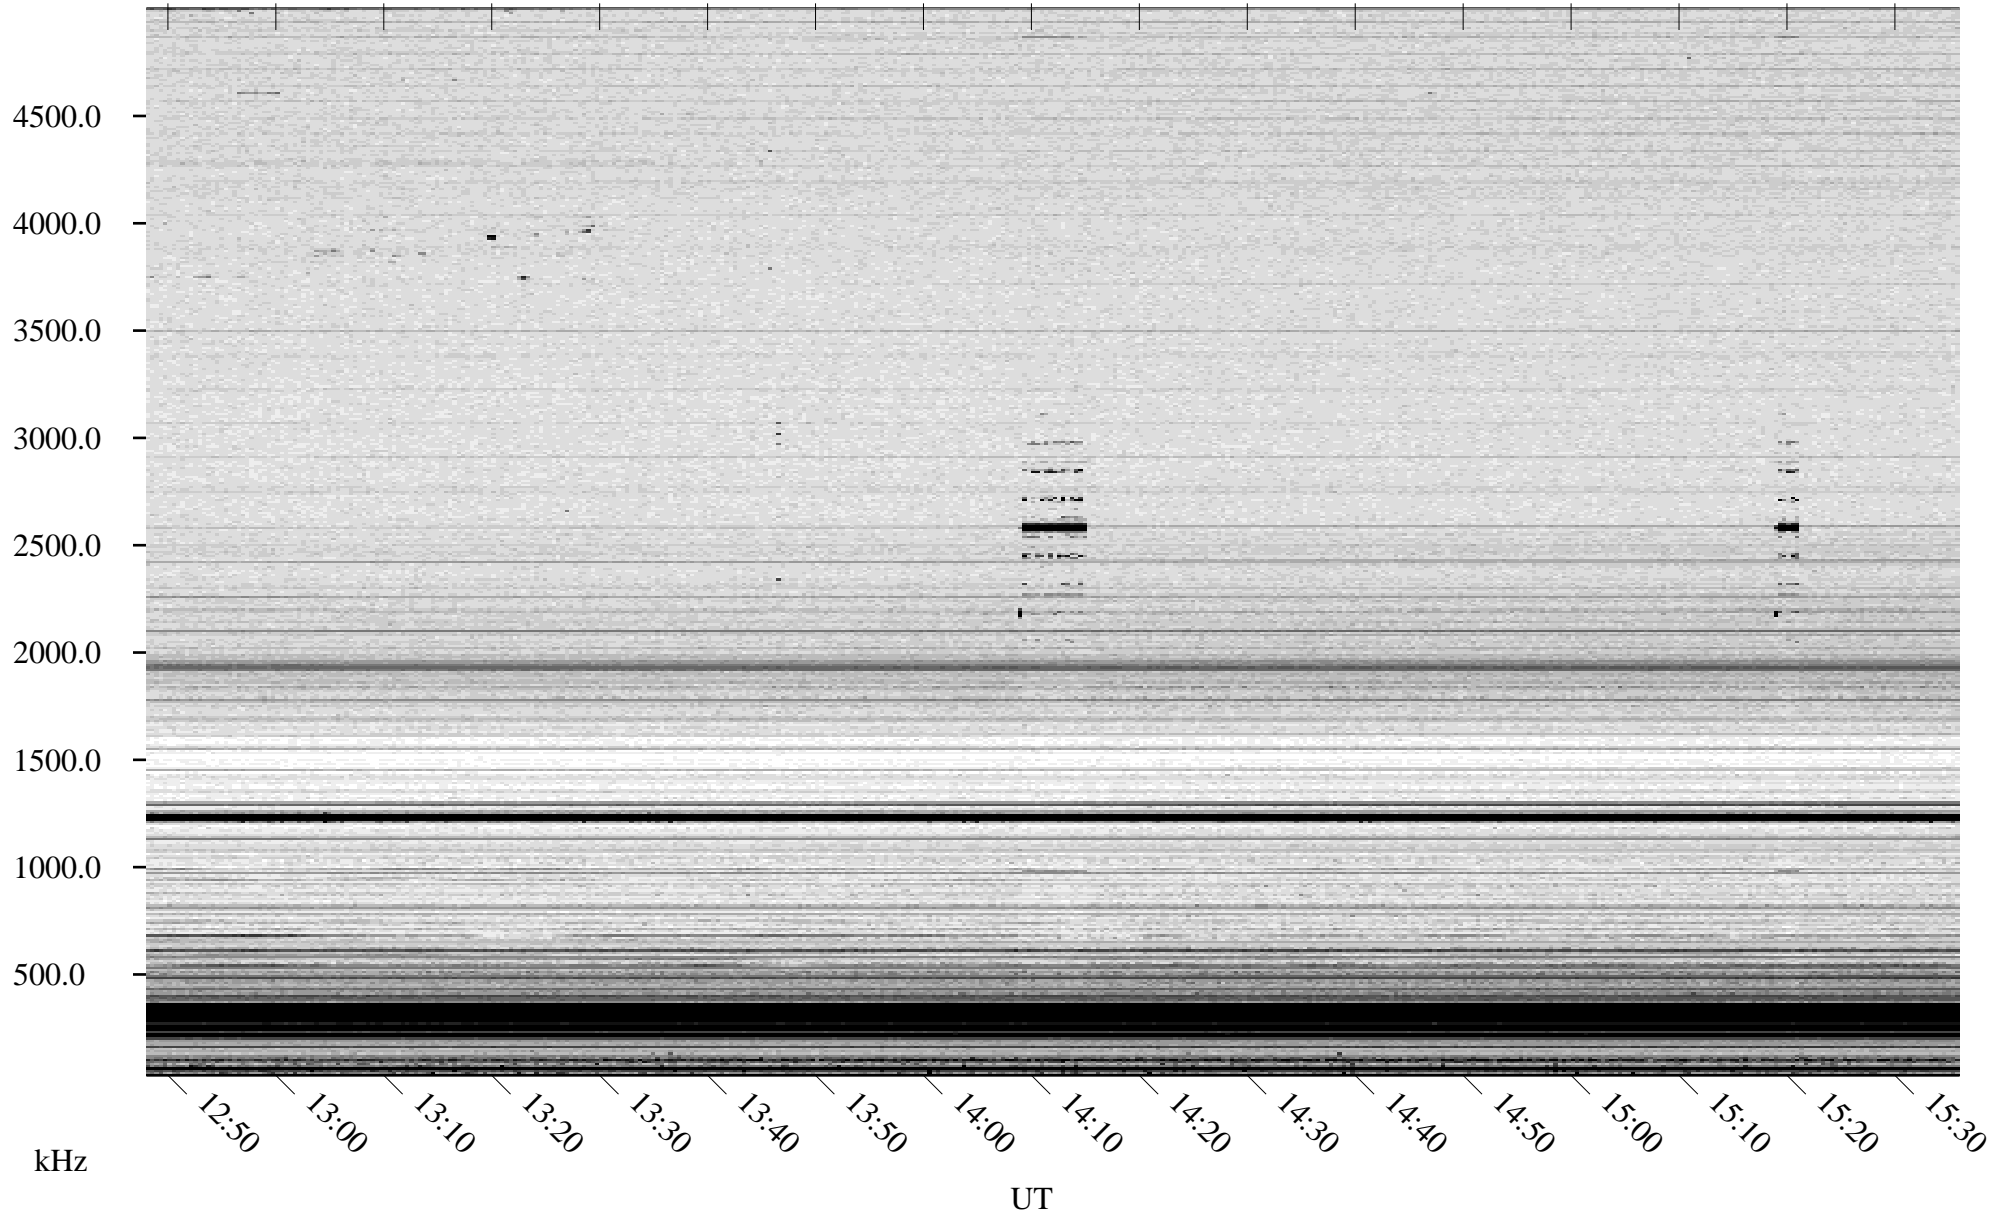

# 07/12/2007 Churchill, Manitoba

Linear Scale    Black = 161    White = 15

CH07192L.R00m max\_12

Page 5

# 07/12/2007 Churchill, Manitoba

Linear Scale    Black = 161    White = 15

CH07192L.R00m max\_12

Page 6

# 07/12/2007 Churchill, Manitoba

Linear Scale    Black = 161    White = 15

CH07192L.R00m max\_12

Page 7

# 07/12/2007 Churchill, Manitoba

Linear Scale    Black = 161    White = 15

CH07192L.R00m max\_12

Page 8