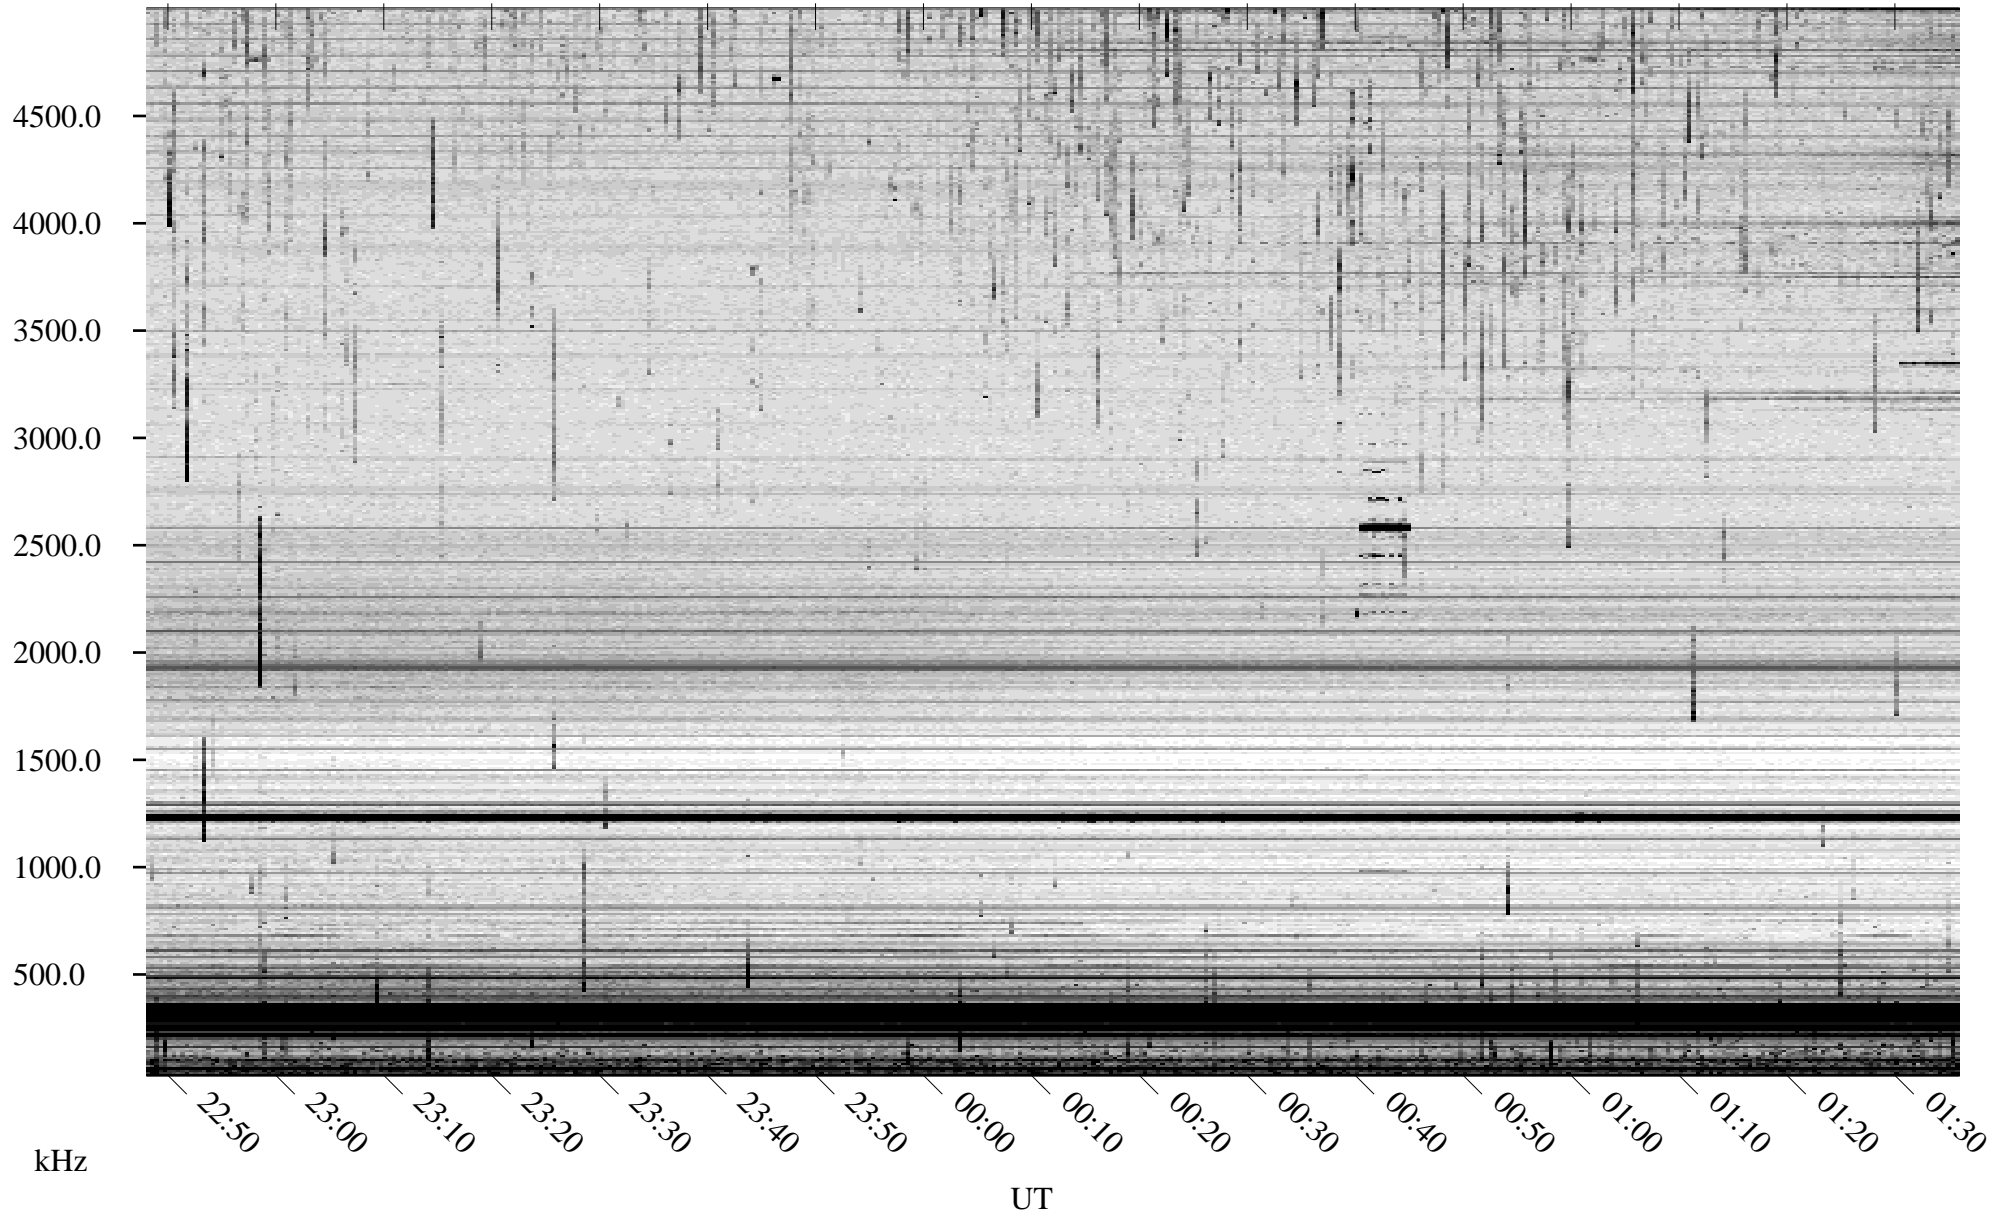

# 07/12/2007 Churchill, Manitoba

Linear Scale    Black = 161    White = 15

CH07193L.R00m max\_12

Page 1

# 07/12/2007 Churchill, Manitoba

Linear Scale    Black = 161    White = 15

CH07193L.R00m max\_12

Page 2

# 07/13/2007 Churchill, Manitoba

Linear Scale    Black = 161    White = 15

CH07193L.R00m max\_12

Page 3

# 07/13/2007 Churchill, Manitoba

Linear Scale    Black = 161    White = 15

CH07193L.R00m max\_12

Page 4