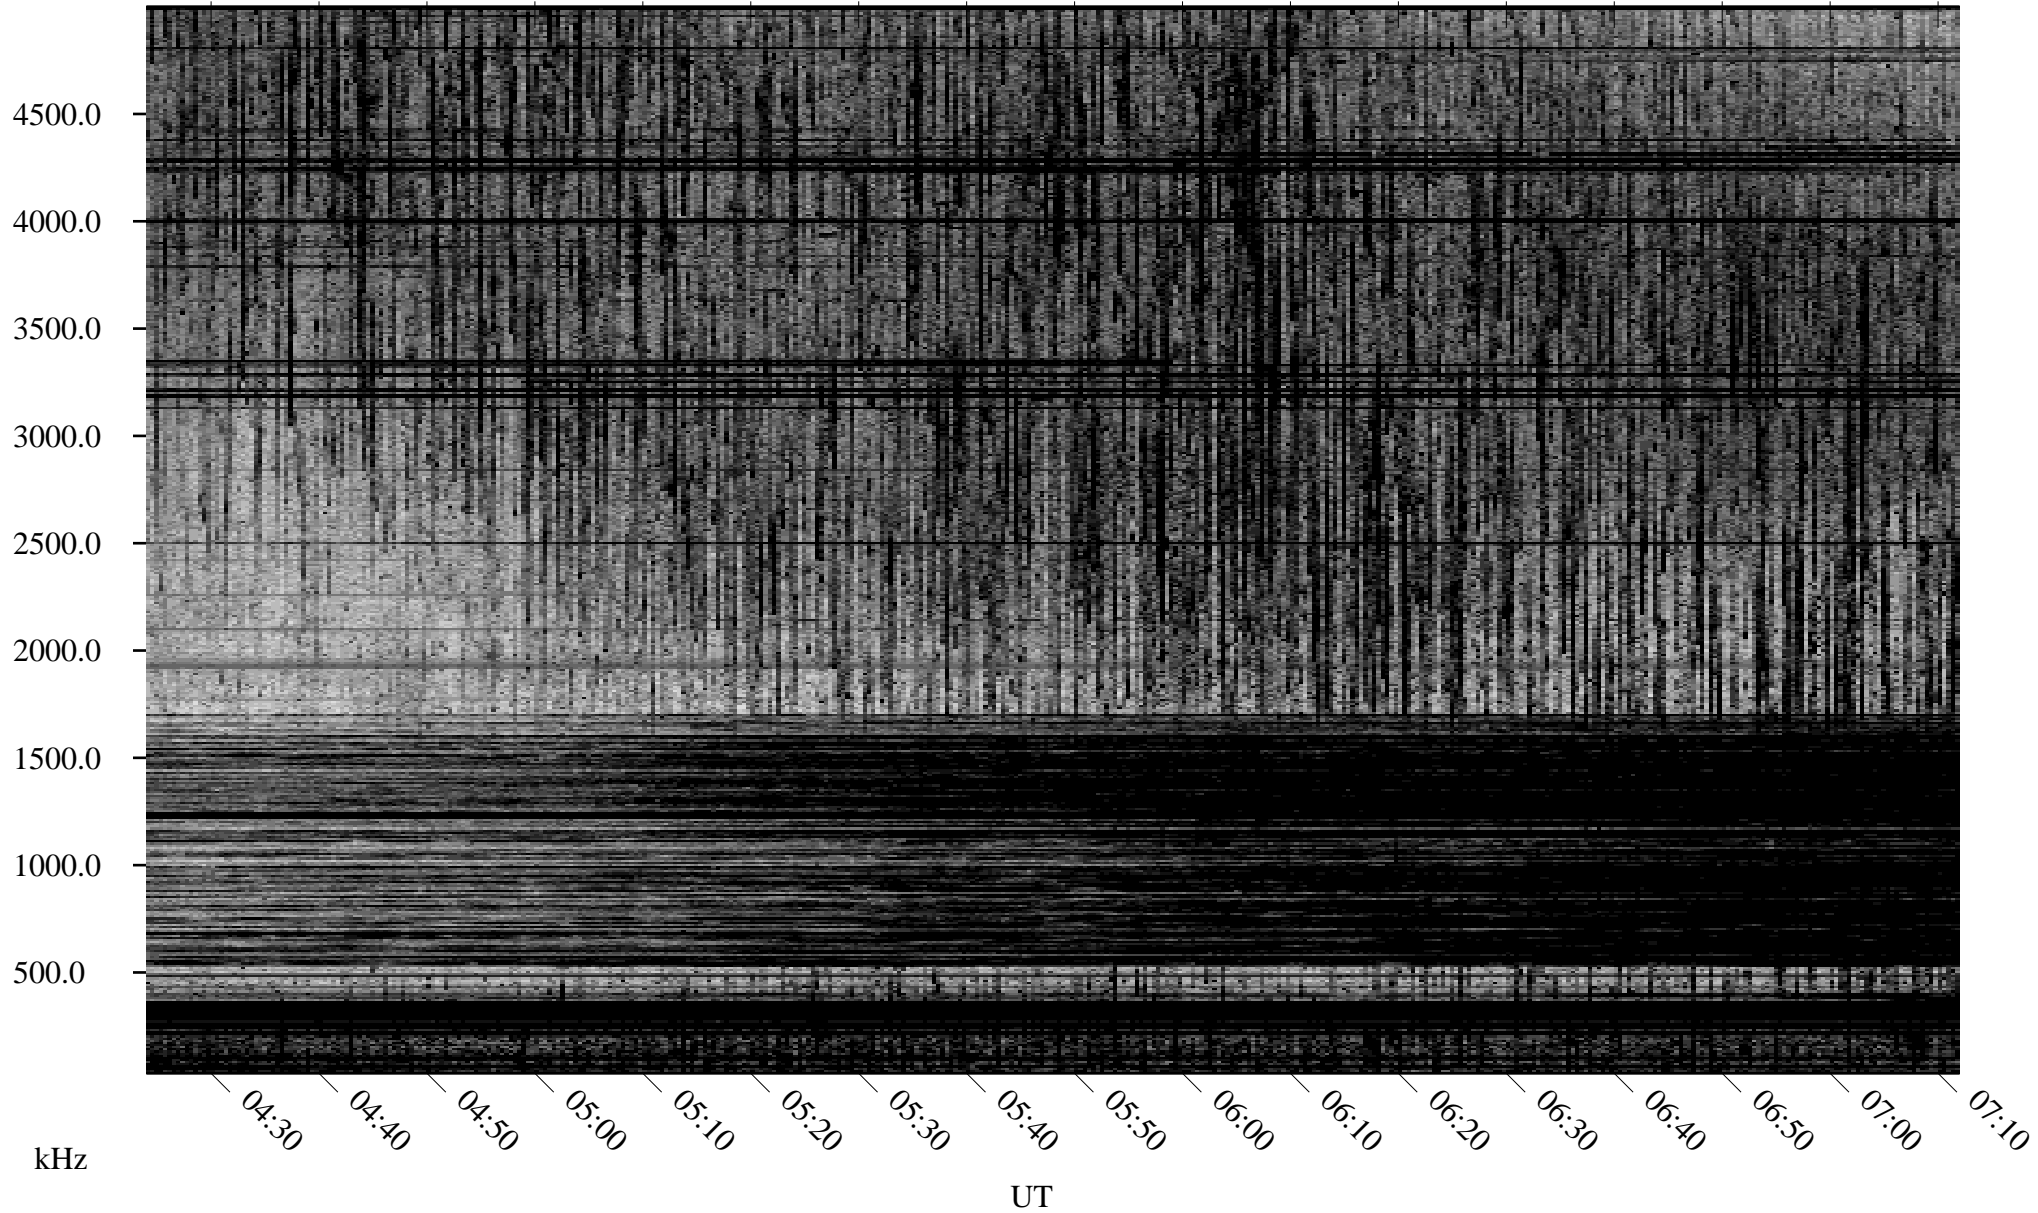

# 07/12/2007 Churchill, Manitoba

Linear Scale    Black = 161    White = 15

CH07193L.R00m max\_12

Page 1

# 07/12/2007 Churchill, Manitoba

Linear Scale    Black = 161    White = 15

CH07193L.R00m max\_12

Page 2

# 07/13/2007 Churchill, Manitoba

Linear Scale    Black = 161    White = 15

CH07193L.R00m max\_12

Page 3

# 07/13/2007 Churchill, Manitoba

Linear Scale    Black = 161    White = 15

CH07193L.R00m max\_12

Page 4