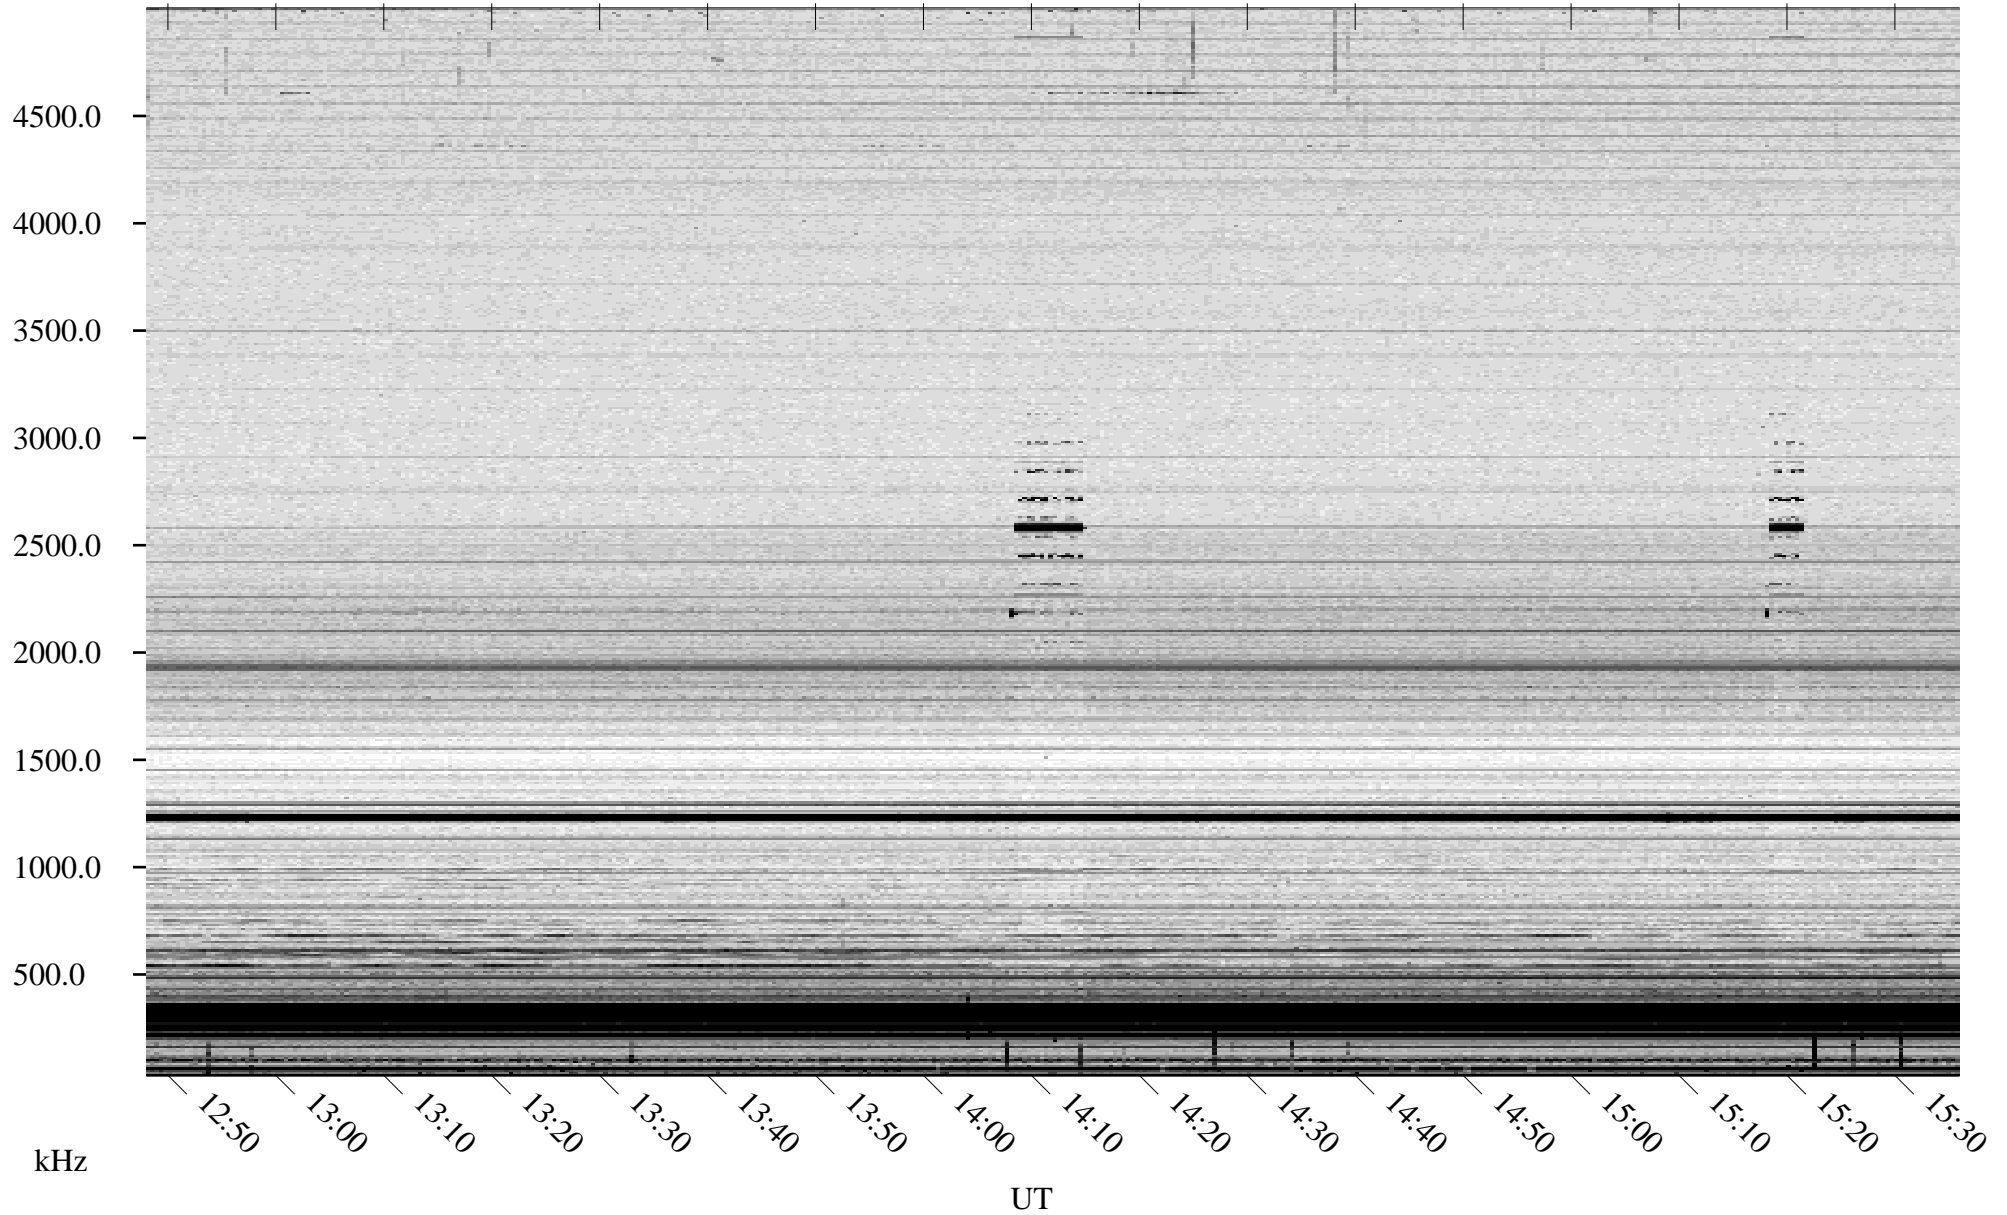

# 07/13/2007 Churchill, Manitoba

Linear Scale    Black = 161    White = 15

CH07193L.R00m max\_12

Page 5

# 07/13/2007 Churchill, Manitoba

Linear Scale    Black = 161    White = 15

CH07193L.R00m max\_12

Page 6

# 07/13/2007 Churchill, Manitoba

Linear Scale    Black = 161    White = 15

CH07193L.R00m max\_12

Page 7

# 07/13/2007 Churchill, Manitoba

Linear Scale    Black = 161    White = 15

CH07193L.R00m max\_12