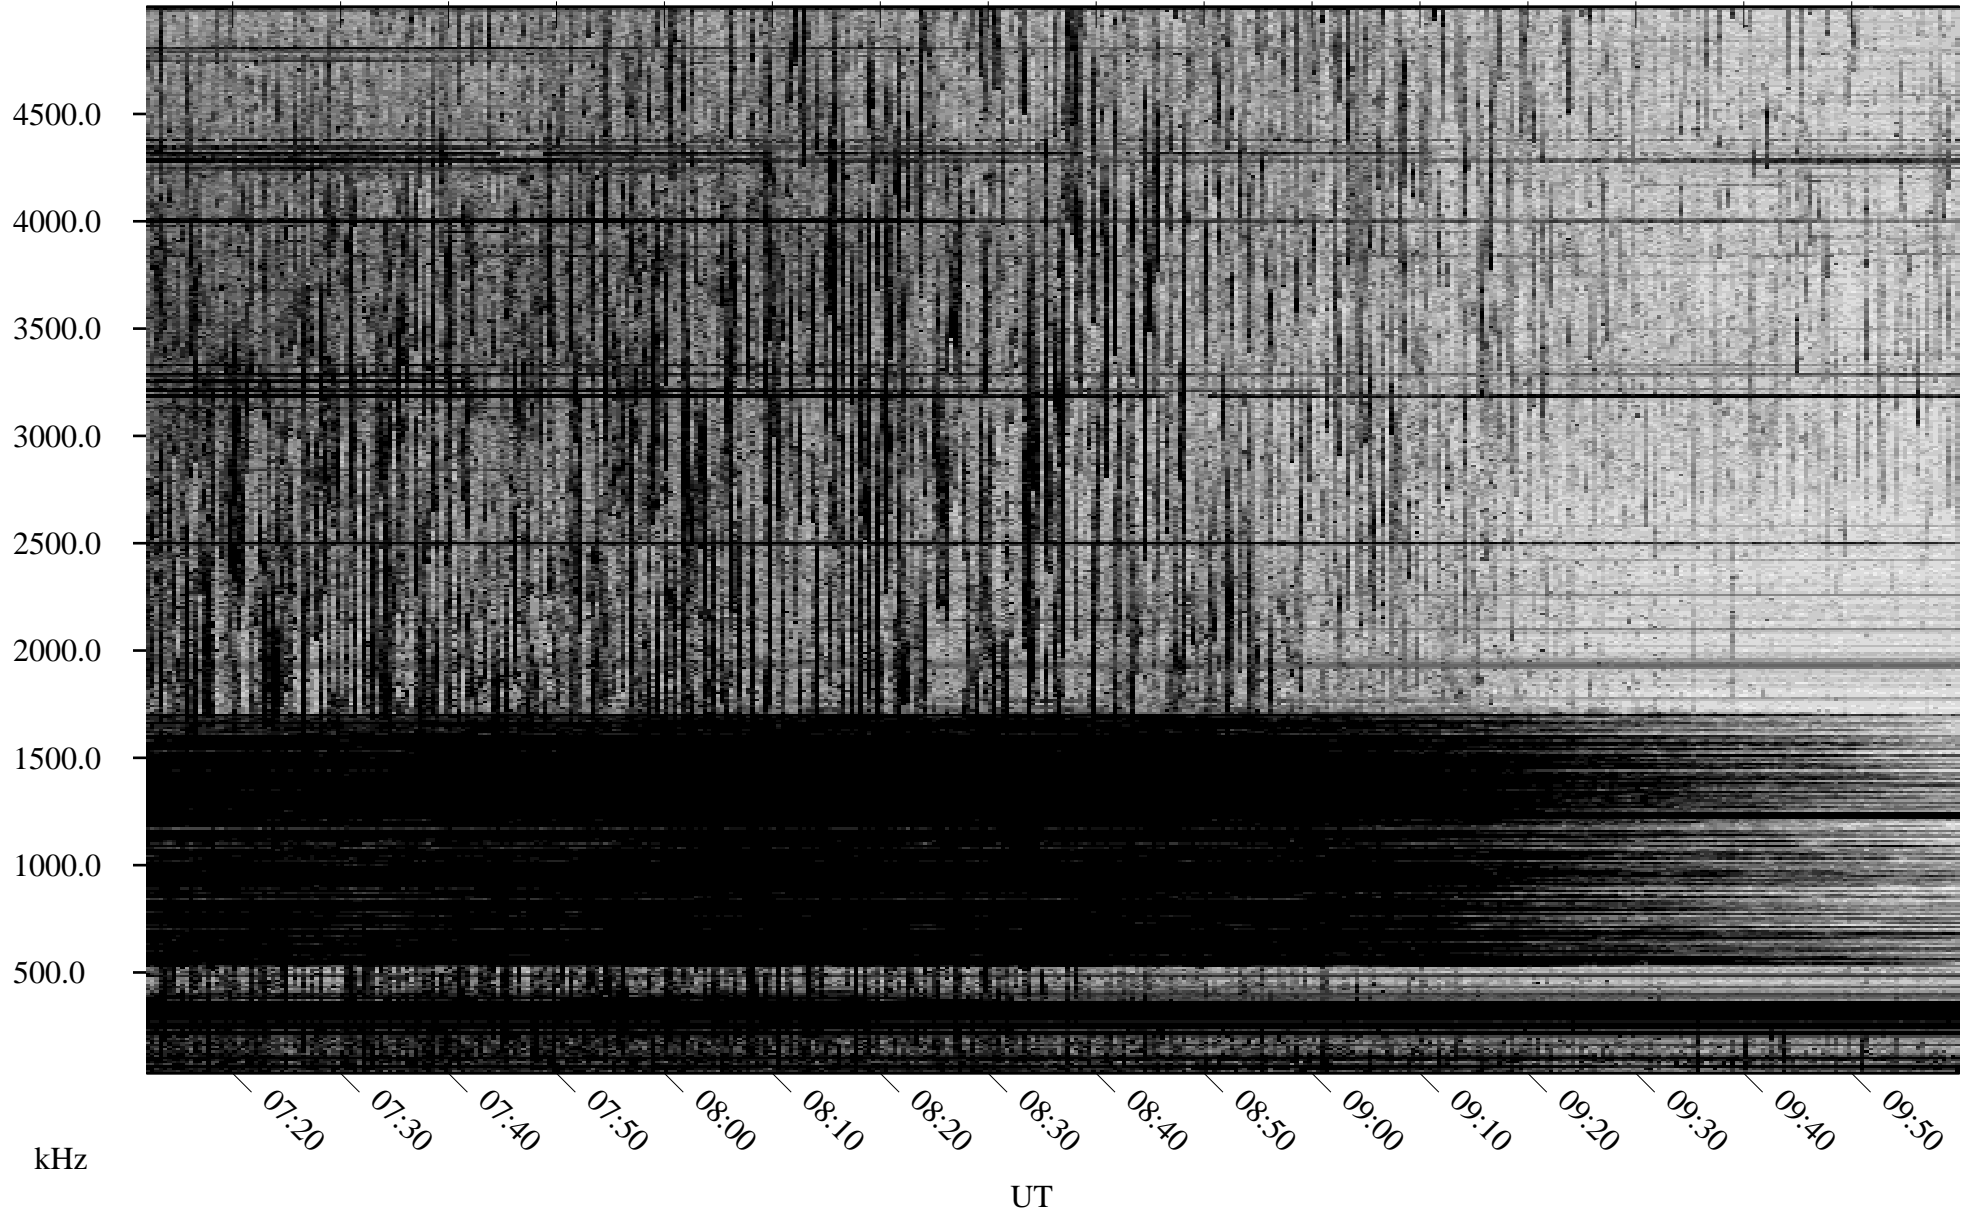

# 07/13/2007 Churchill, Manitoba

Linear Scale    Black = 161    White = 15

CH07193L.R00m max\_12

Page 4

# 07/13/2007 Churchill, Manitoba

Linear Scale    Black = 161    White = 15

CH07193L.R00m max\_12

Page 5