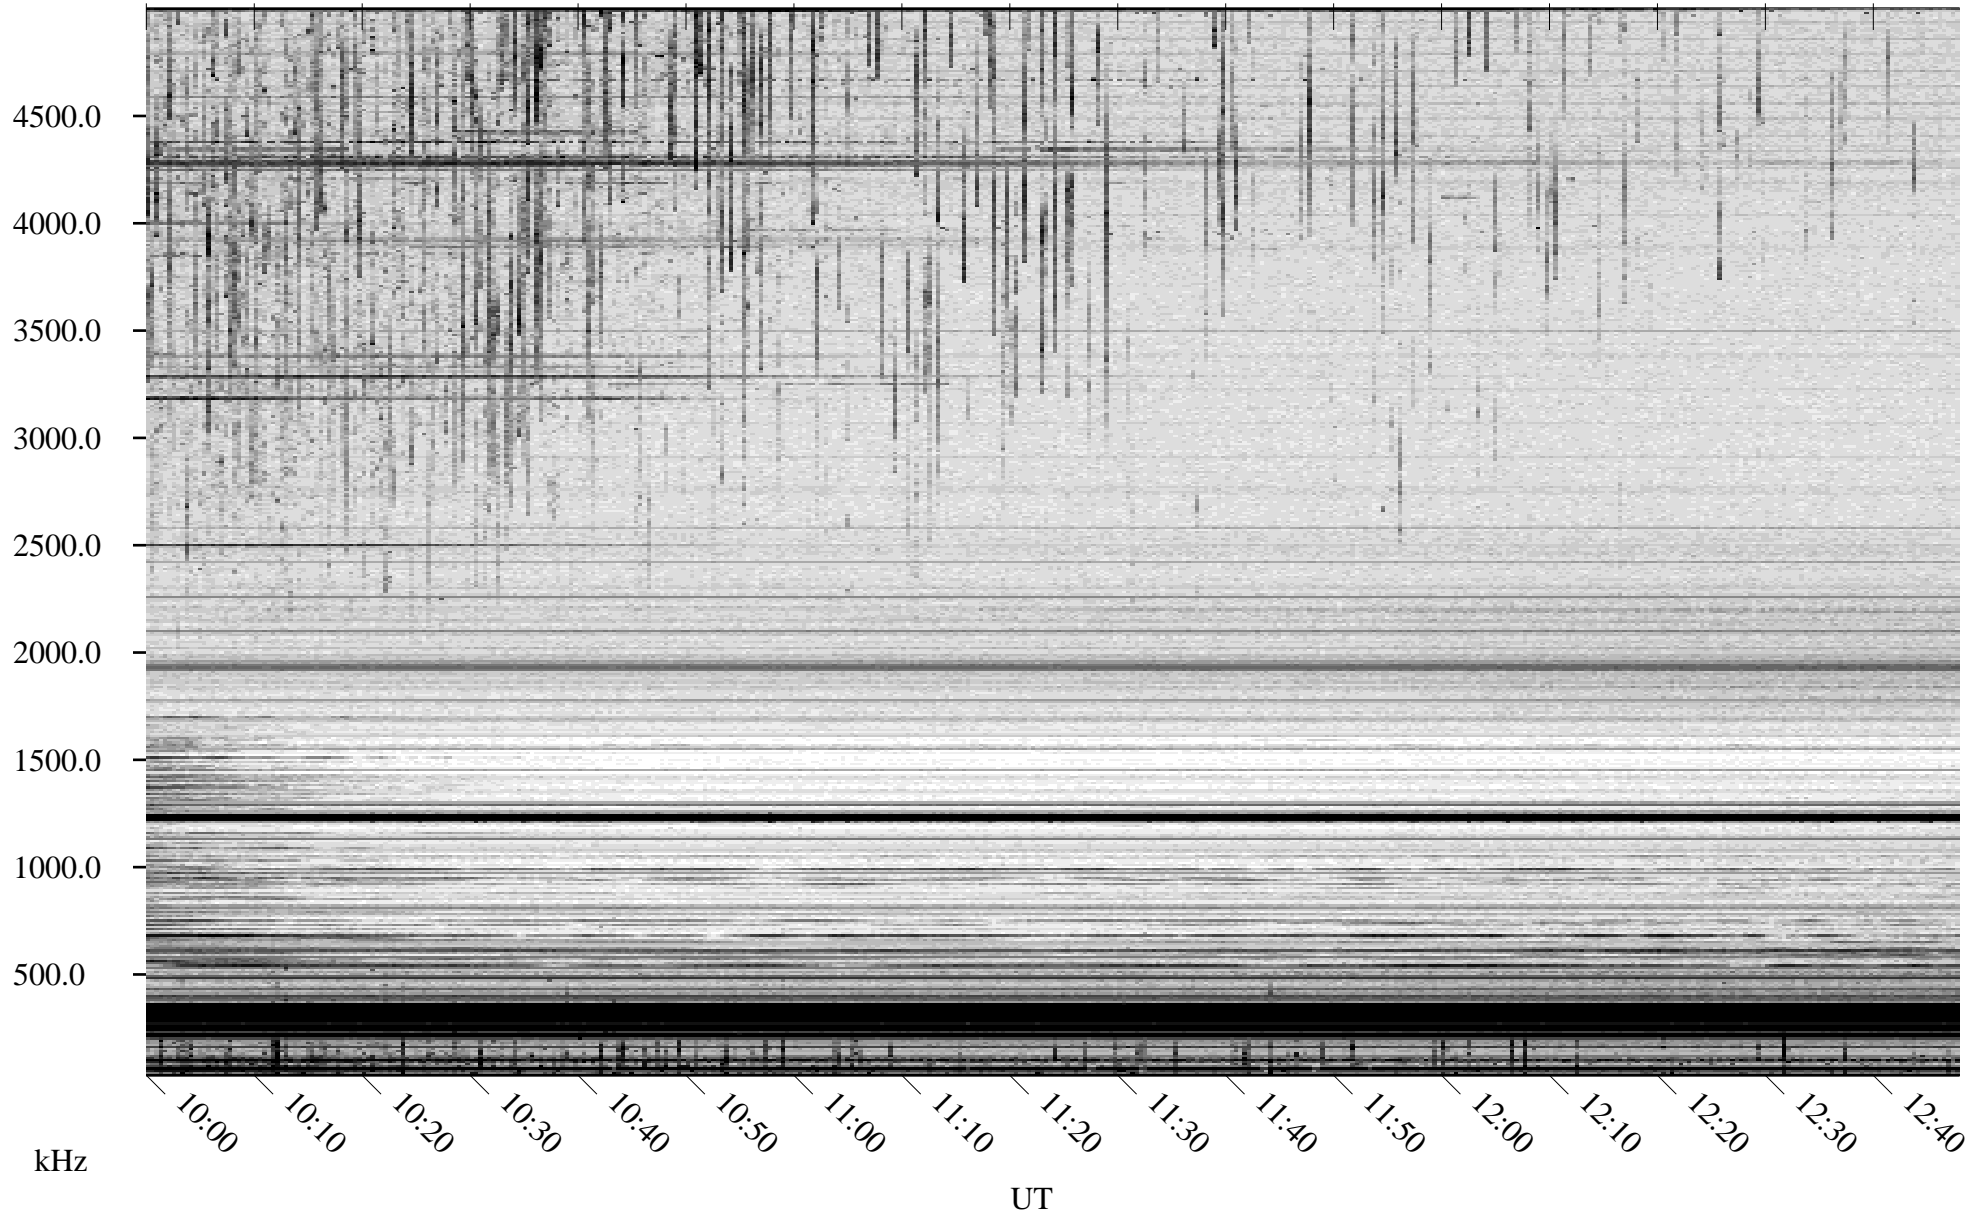

# 07/13/2007 Churchill, Manitoba

Linear Scale    Black = 161    White = 15

CH07193L.R00m max\_12

Page 4

# 07/13/2007 Churchill, Manitoba

Linear Scale    Black = 161    White = 15

CH07193L.R00m max\_12

Page 5

# 07/13/2007 Churchill, Manitoba

Linear Scale    Black = 161    White = 15

CH07193L.R00m max\_12

Page 6

# 07/13/2007 Churchill, Manitoba

Linear Scale    Black = 161    White = 15

CH07193L.R00m max\_12

Page 7