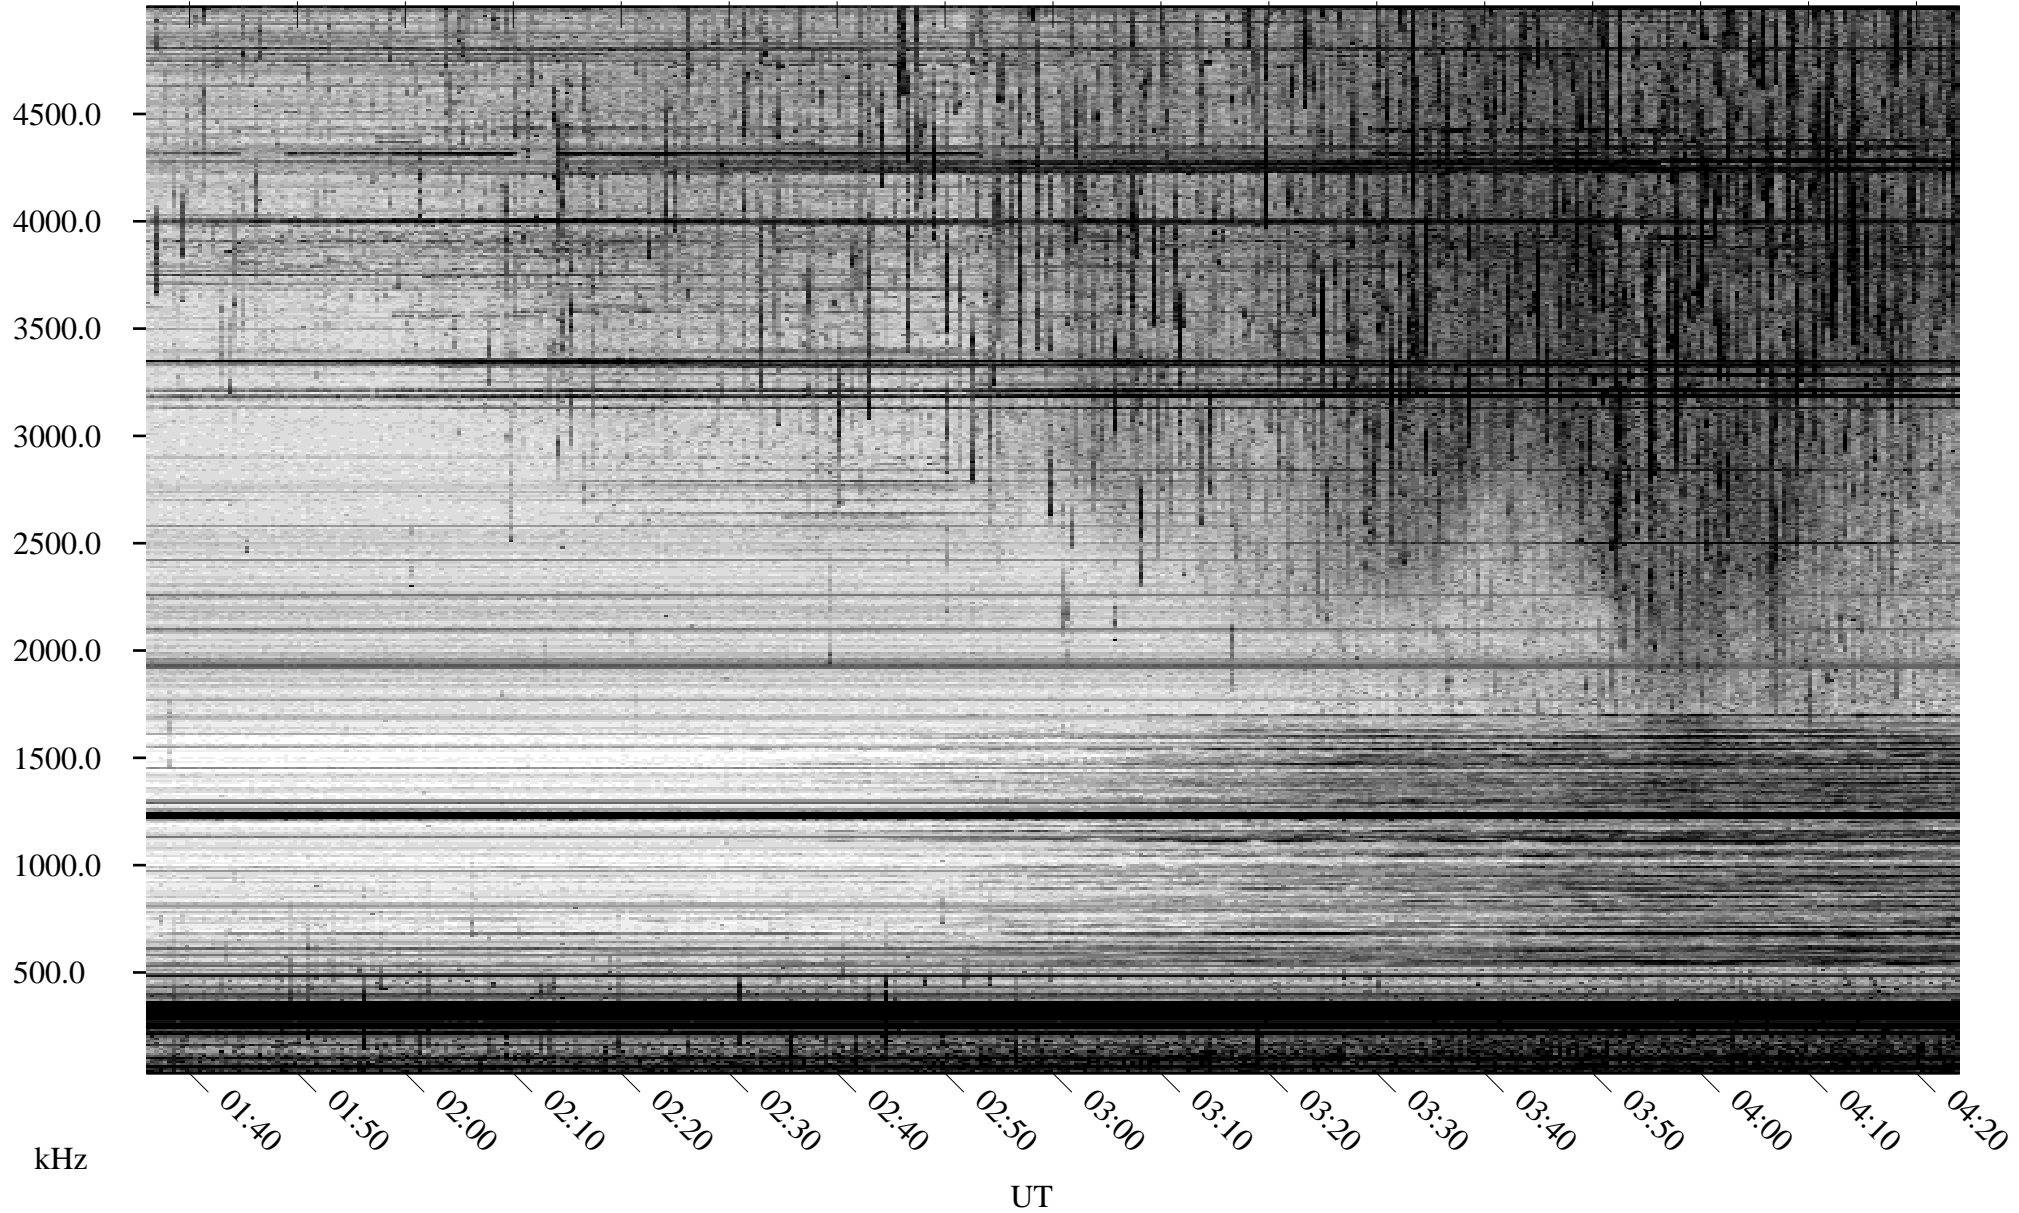

# 07/12/2007 Churchill, Manitoba

Linear Scale    Black = 161    White = 15

CH07193L.R00m max\_12

Page 1

# 07/12/2007 Churchill, Manitoba

Linear Scale    Black = 161    White = 15

CH07193L.R00m max\_12

Page 2

# 07/13/2007 Churchill, Manitoba

Linear Scale    Black = 161    White = 15

CH07193L.R00m max\_12

Page 3

# 07/13/2007 Churchill, Manitoba

Linear Scale    Black = 161    White = 15

CH07193L.R00m max\_12

Page 4