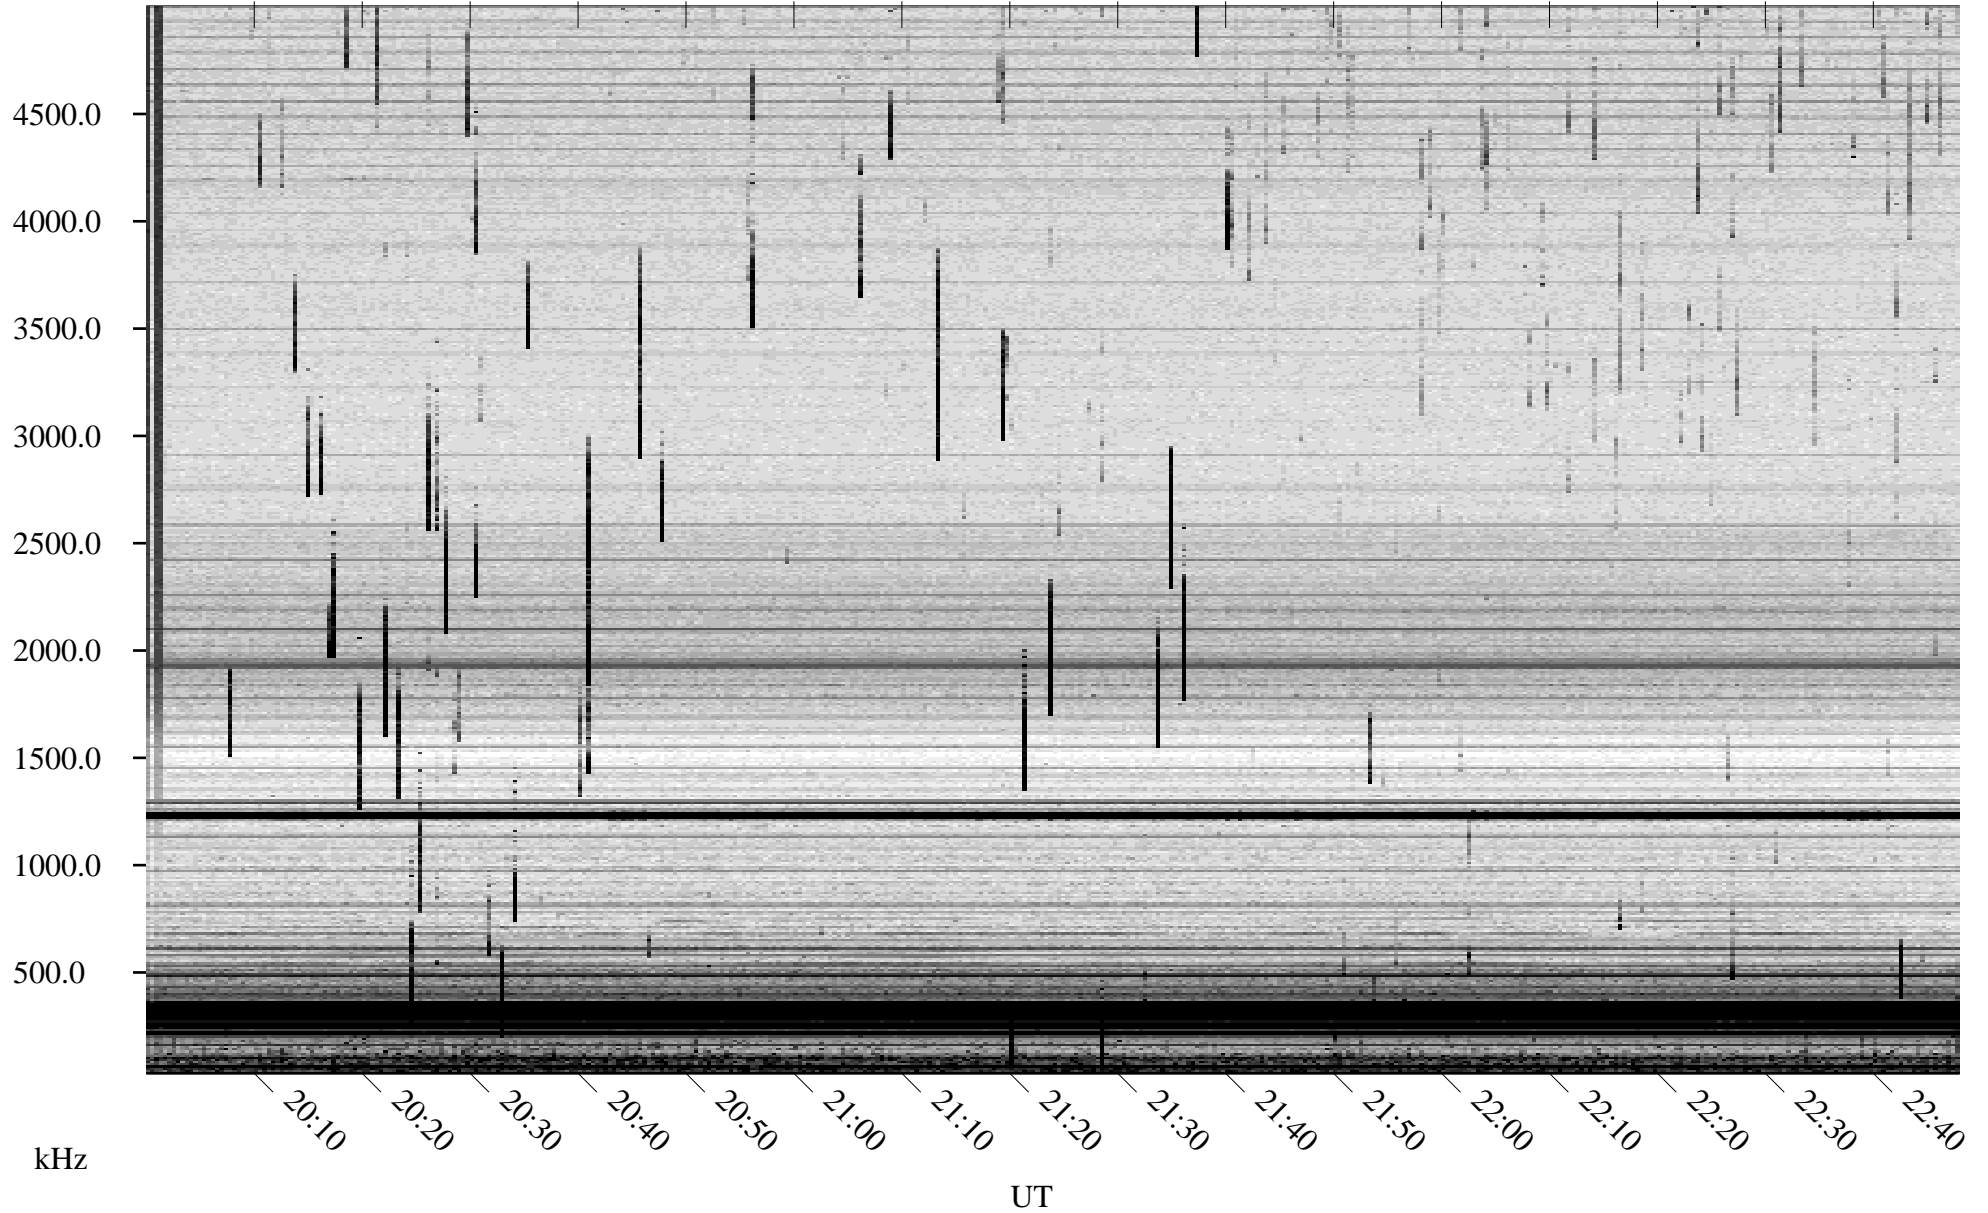

# 07/12/2007 Churchill, Manitoba

Linear Scale    Black = 161    White = 15

CH07193L.R00m max\_12

Page 1

# 07/12/2007 Churchill, Manitoba

Linear Scale    Black = 161    White = 15

CH07193L.R00m max\_12

Page 2

# 07/13/2007 Churchill, Manitoba

Linear Scale    Black = 161    White = 15

CH07193L.R00m max\_12

Page 3

# 07/13/2007 Churchill, Manitoba

Linear Scale    Black = 161    White = 15

CH07193L.R00m max\_12

Page 4