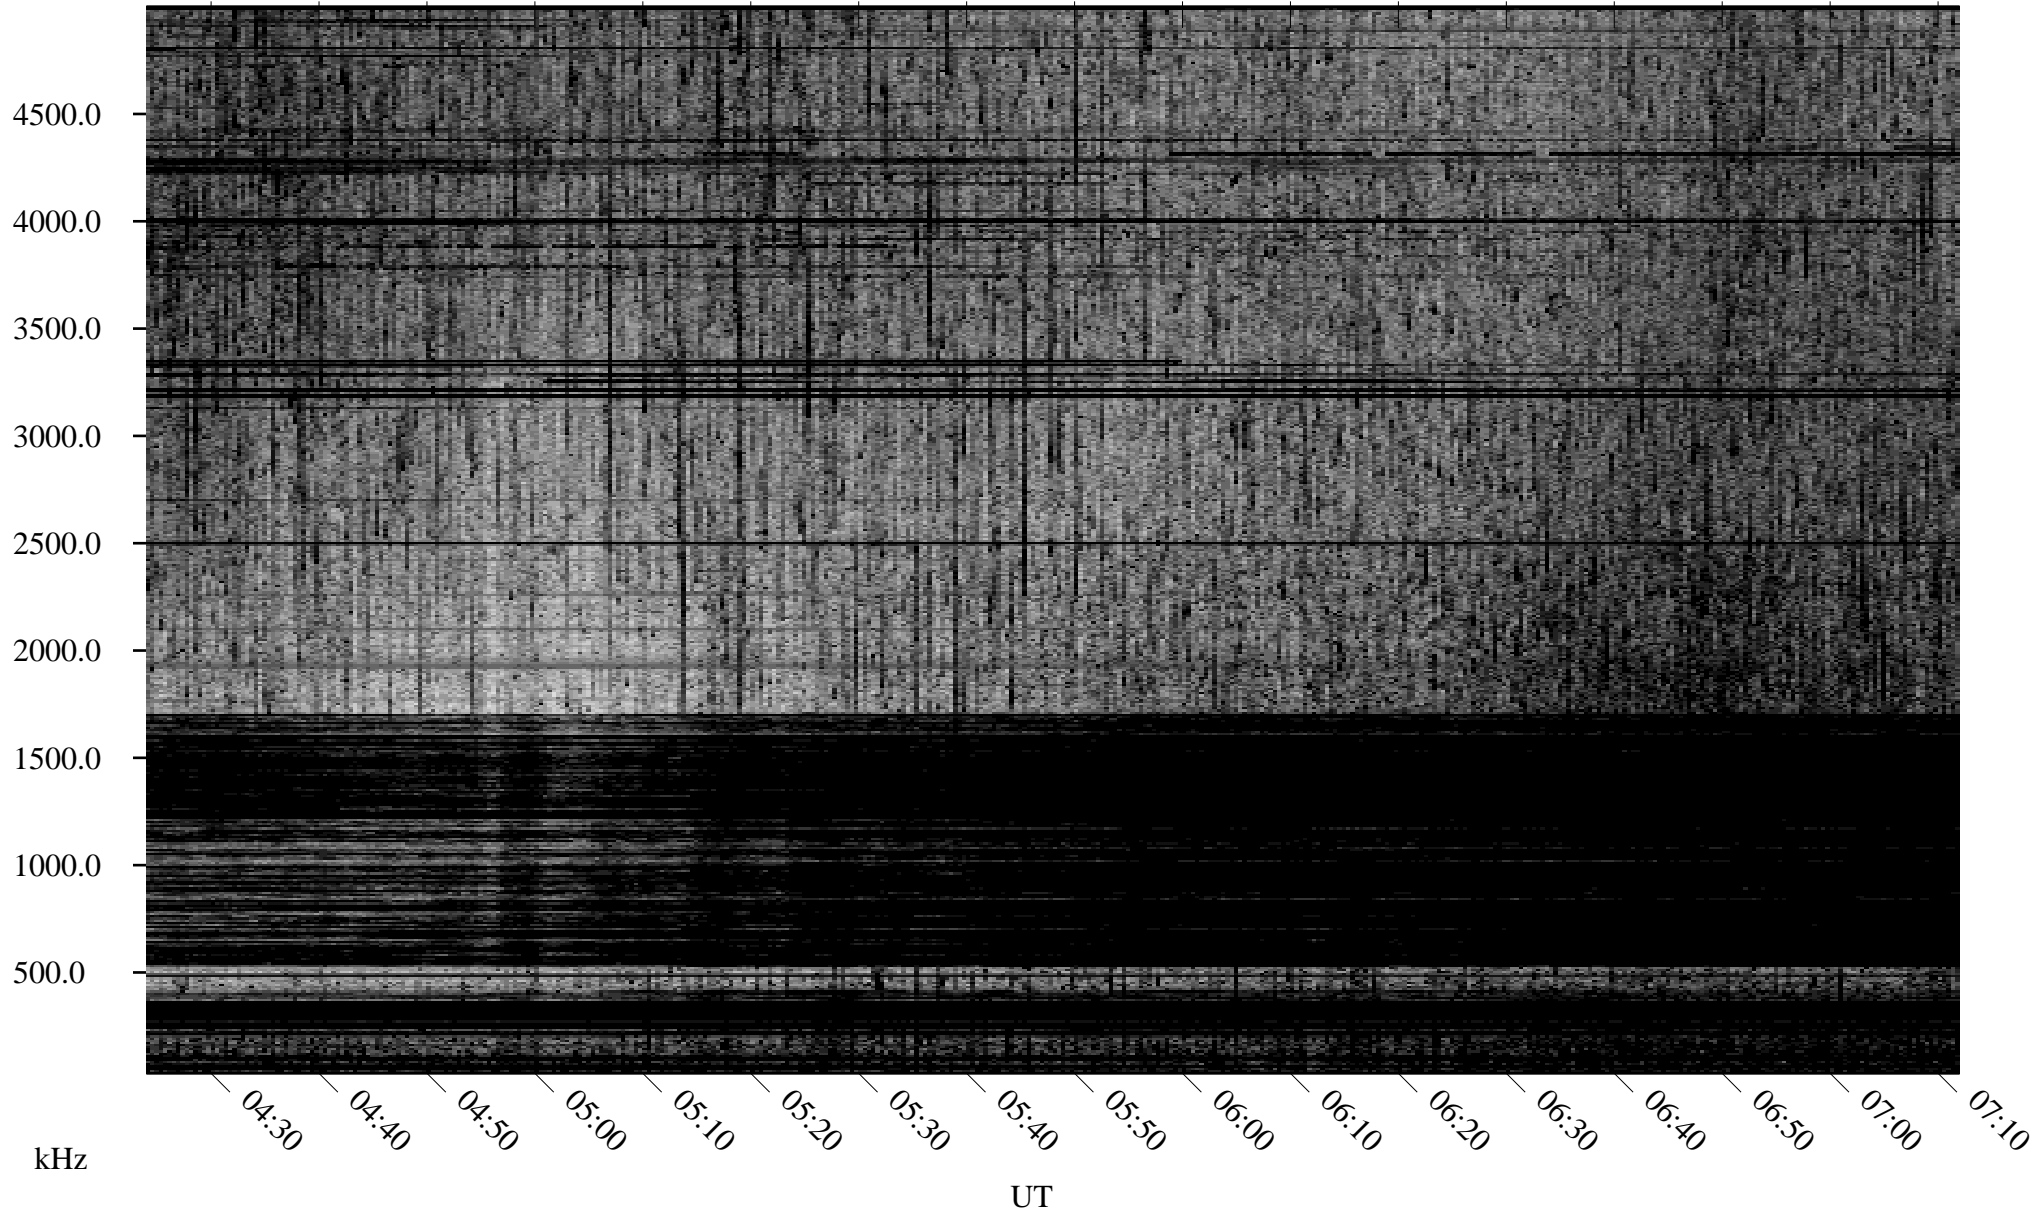

# 07/16/2007 Churchill, Manitoba

Linear Scale    Black = 161    White = 15

CH07197L.R00m max\_12

Page 1

# 07/16/2007 Churchill, Manitoba

Linear Scale    Black = 161    White = 15

CH07197L.R00m max\_12

Page 2

# 07/17/2007 Churchill, Manitoba

Linear Scale    Black = 161    White = 15

CH07197L.R00m max\_12

Page 3

# 07/17/2007 Churchill, Manitoba

Linear Scale    Black = 161    White = 15

CH07197L.R00m max\_12

Page 4