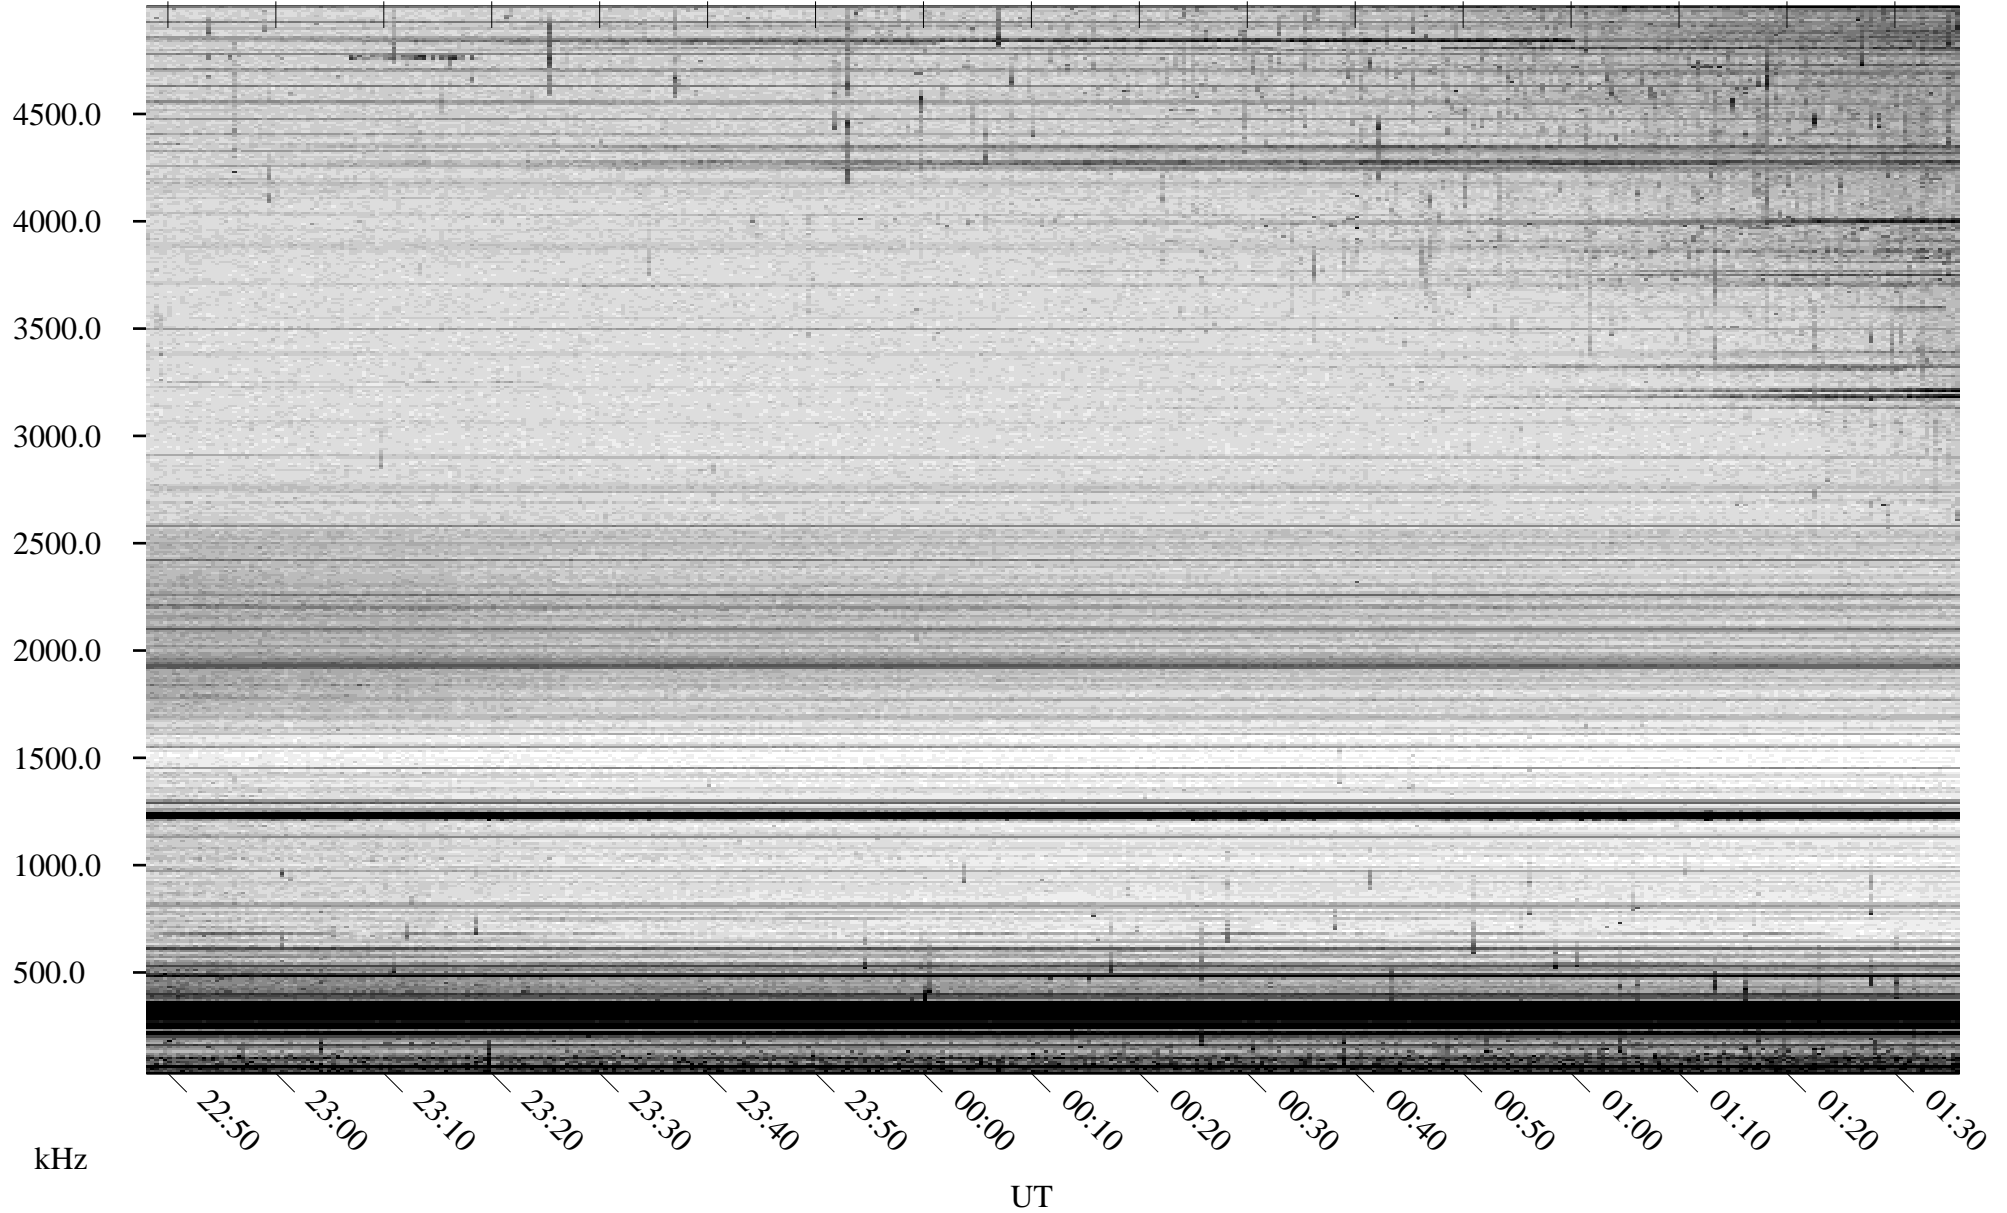

# 07/16/2007 Churchill, Manitoba

Linear Scale    Black = 161    White = 15

CH07197L.R00m max\_12

Page 1

# 07/16/2007 Churchill, Manitoba

Linear Scale    Black = 161    White = 15

CH07197L.R00m max\_12

Page 2

# 07/17/2007 Churchill, Manitoba

Linear Scale    Black = 161    White = 15

CH07197L.R00m max\_12

Page 3

# 07/17/2007 Churchill, Manitoba

Linear Scale    Black = 161    White = 15

CH07197L.R00m max\_12

Page 4