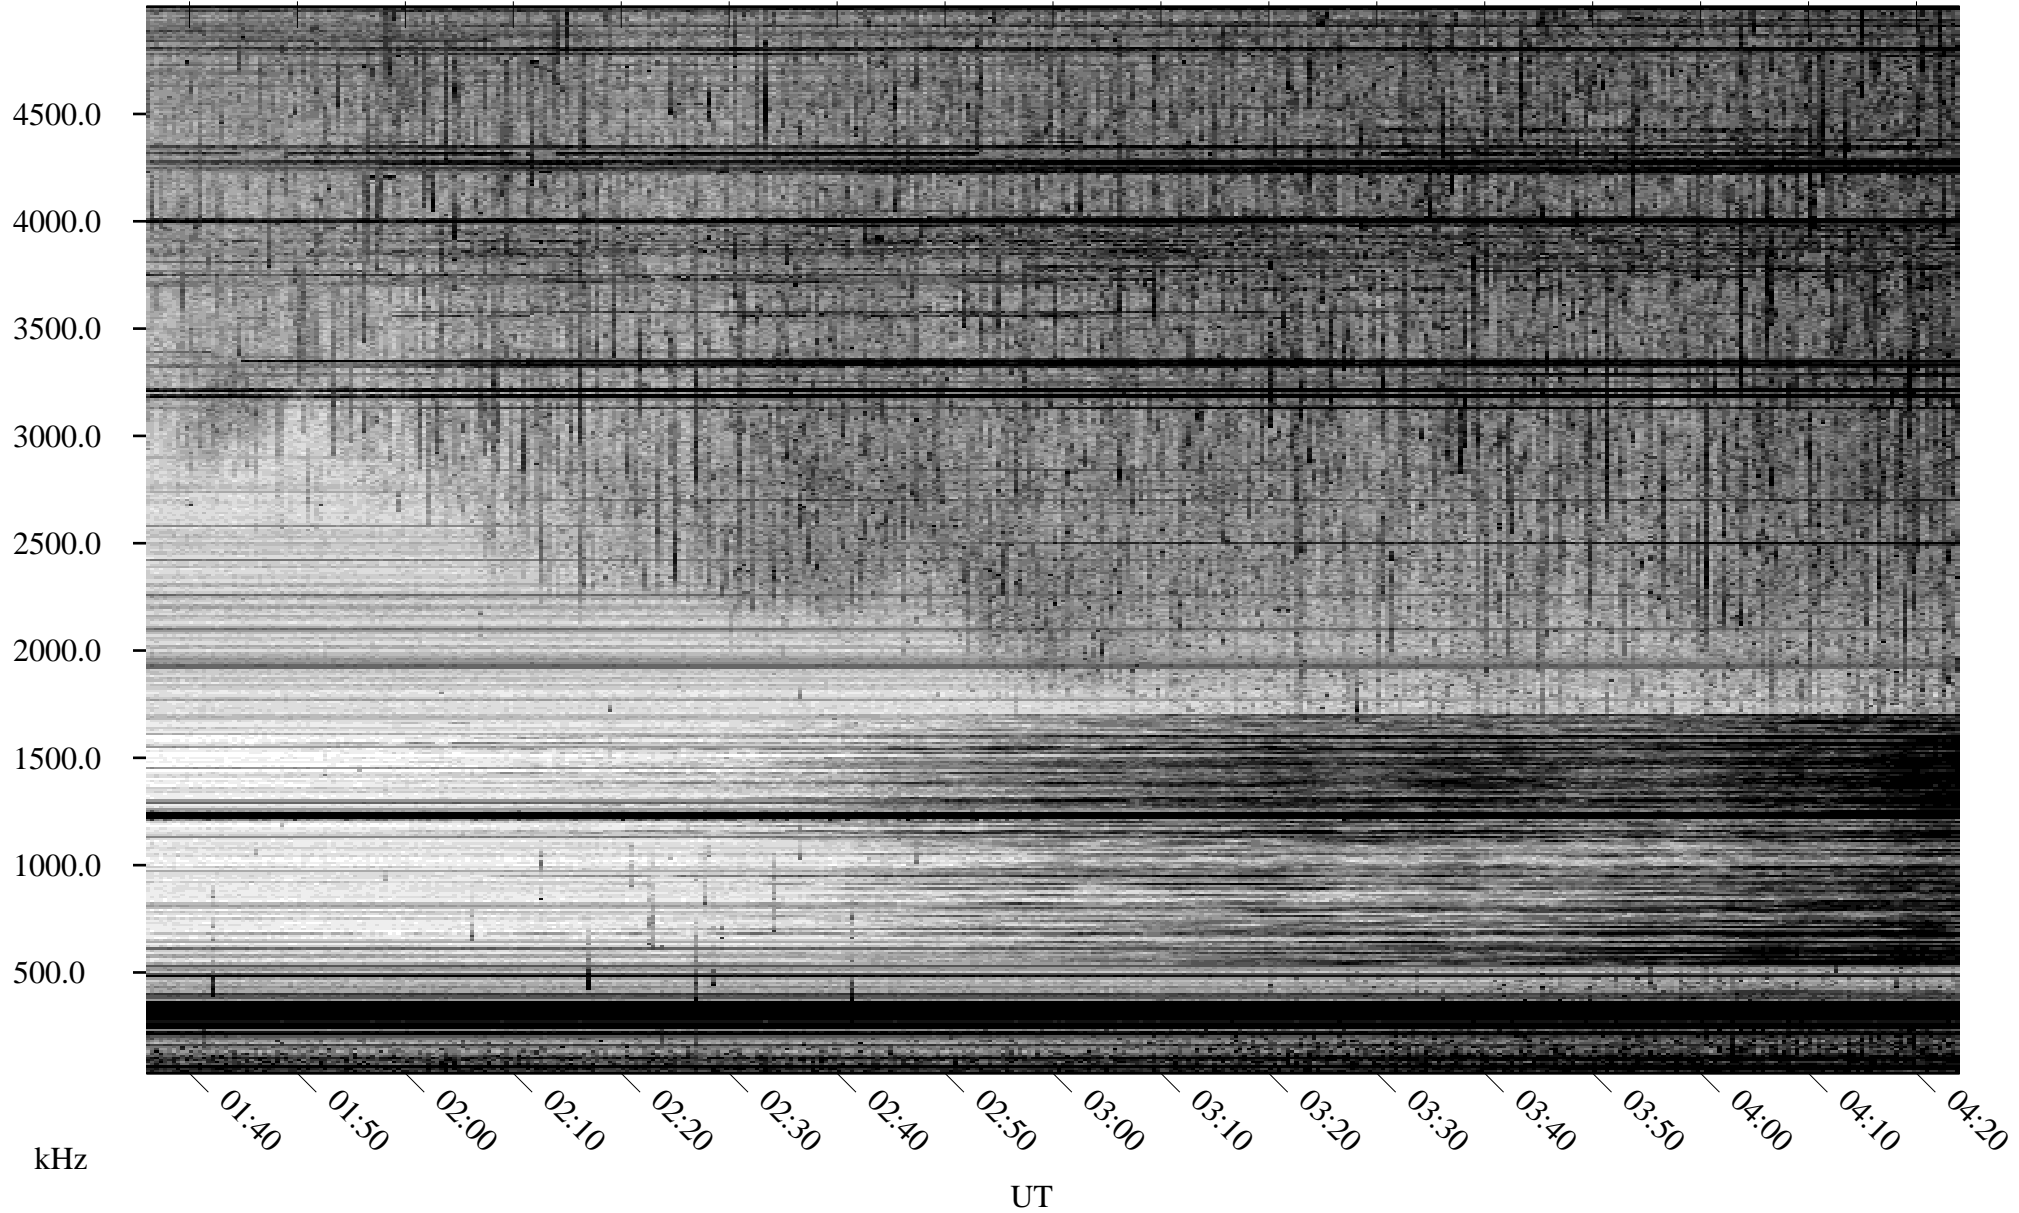

# 07/16/2007 Churchill, Manitoba

Linear Scale    Black = 161    White = 15

CH07197L.R00m max\_12

Page 1

# 07/16/2007 Churchill, Manitoba

Linear Scale    Black = 161    White = 15

CH07197L.R00m max\_12

Page 2

# 07/17/2007 Churchill, Manitoba

Linear Scale    Black = 161    White = 15

CH07197L.R00m max\_12

Page 3

# 07/17/2007 Churchill, Manitoba

Linear Scale    Black = 161    White = 15

CH07197L.R00m max\_12

Page 4