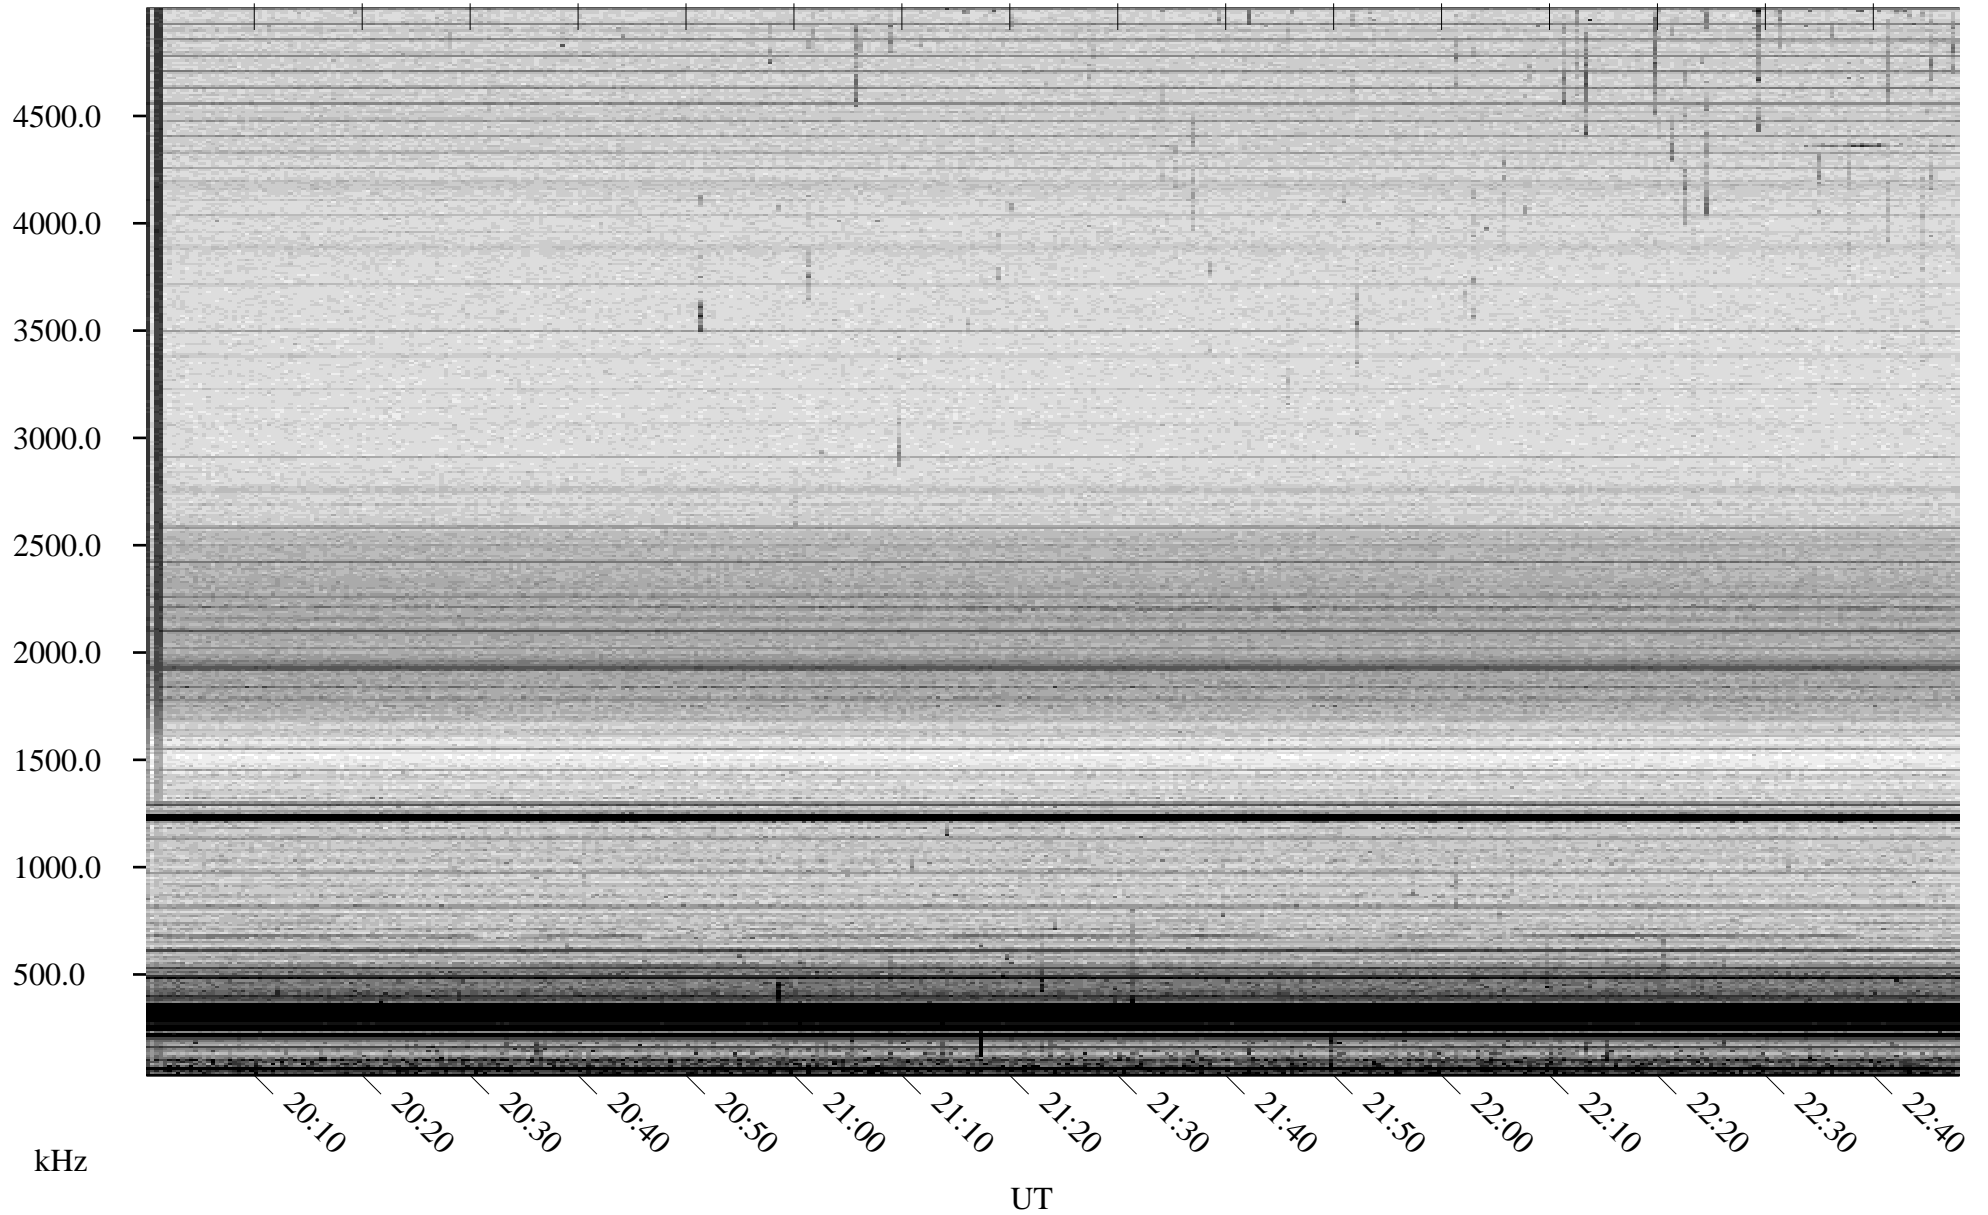

# 07/16/2007 Churchill, Manitoba

Linear Scale    Black = 161    White = 15

CH07197L.R00m max\_12

Page 1

# 07/16/2007 Churchill, Manitoba

Linear Scale    Black = 161    White = 15

CH07197L.R00m max\_12

Page 2

# 07/17/2007 Churchill, Manitoba

Linear Scale    Black = 161    White = 15

CH07197L.R00m max\_12

Page 3

# 07/17/2007 Churchill, Manitoba

Linear Scale    Black = 161    White = 15

CH07197L.R00m max\_12

Page 4