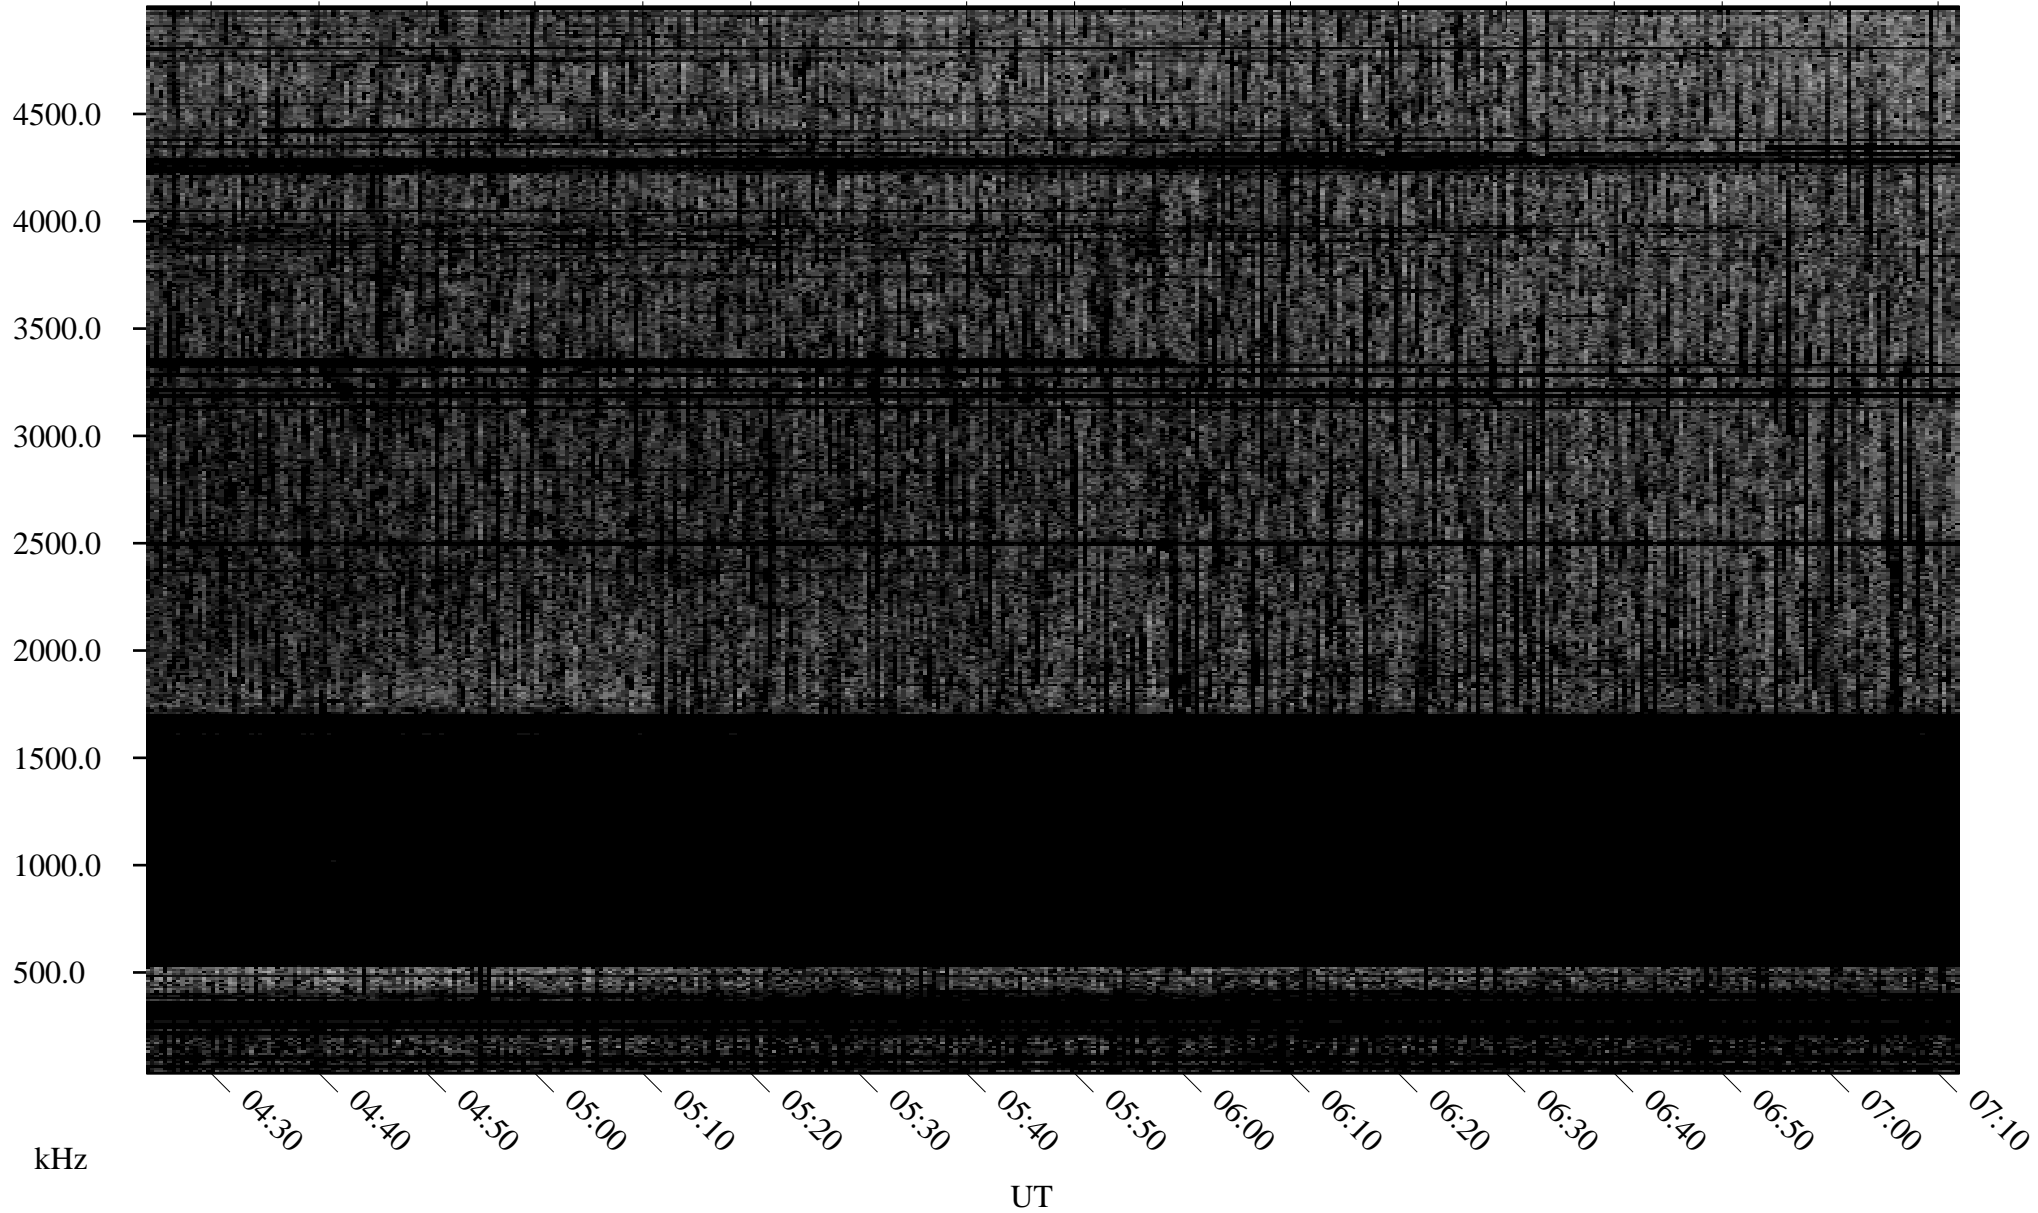

# 07/22/2007 Churchill, Manitoba

Linear Scale    Black = 161    White = 15

CH07203L.R00m max\_12

Page 1

# 07/22/2007 Churchill, Manitoba

Linear Scale    Black = 161    White = 15

CH07203L.R00m max\_12

Page 2

# 07/23/2007 Churchill, Manitoba

Linear Scale    Black = 161    White = 15

CH07203L.R00m max\_12

Page 3

# 07/23/2007 Churchill, Manitoba

Linear Scale    Black = 161    White = 15

CH07203L.R00m max\_12

Page 4