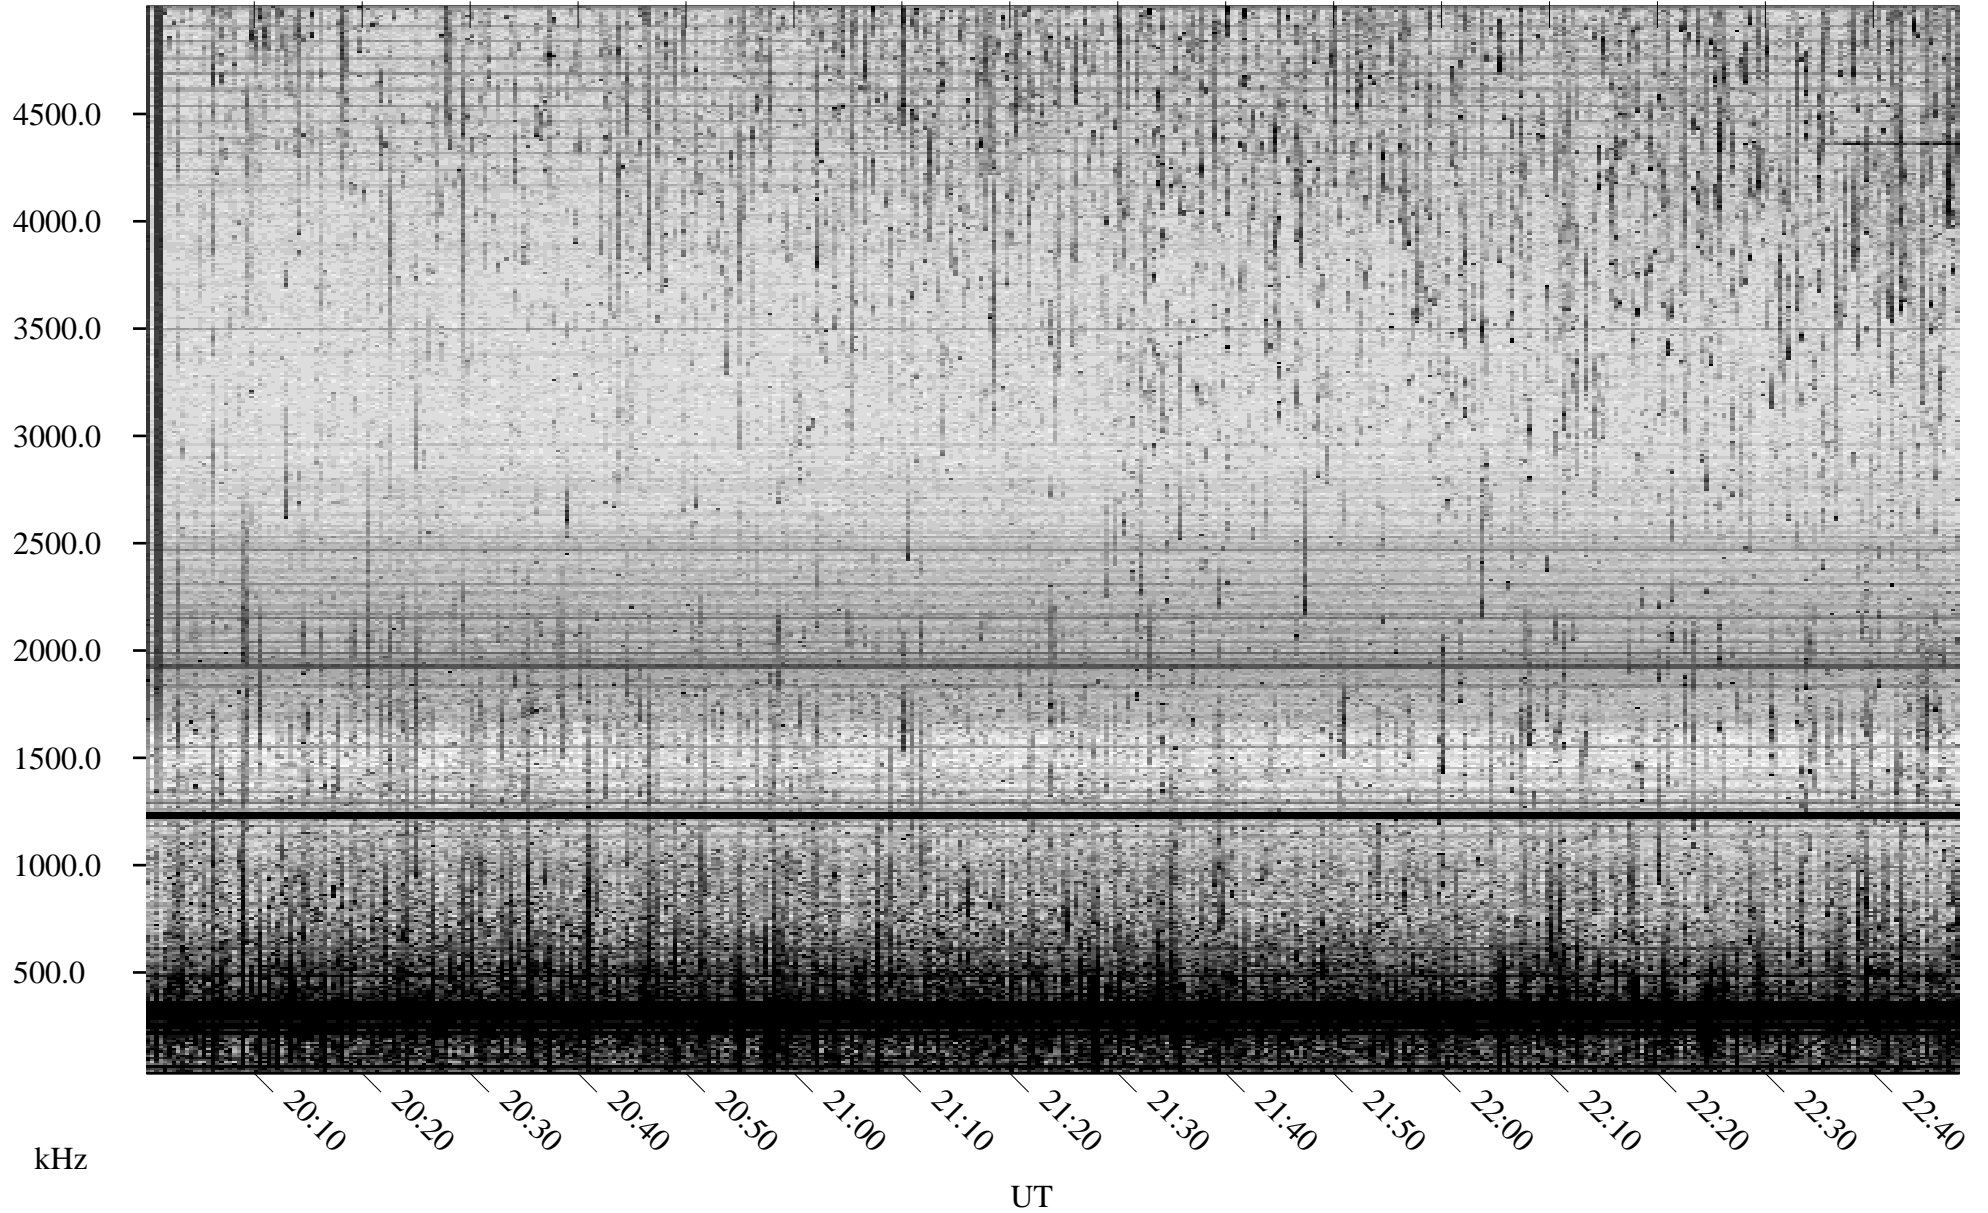

# 07/22/2007 Churchill, Manitoba

Linear Scale    Black = 161    White = 15

CH07203L.R00m max\_12

Page 1

# 07/22/2007 Churchill, Manitoba

Linear Scale    Black = 161    White = 15

CH07203L.R00m max\_12

Page 2

# 07/23/2007 Churchill, Manitoba

Linear Scale    Black = 161    White = 15

CH07203L.R00m max\_12

Page 3

# 07/23/2007 Churchill, Manitoba

Linear Scale    Black = 161    White = 15

CH07203L.R00m max\_12

Page 4