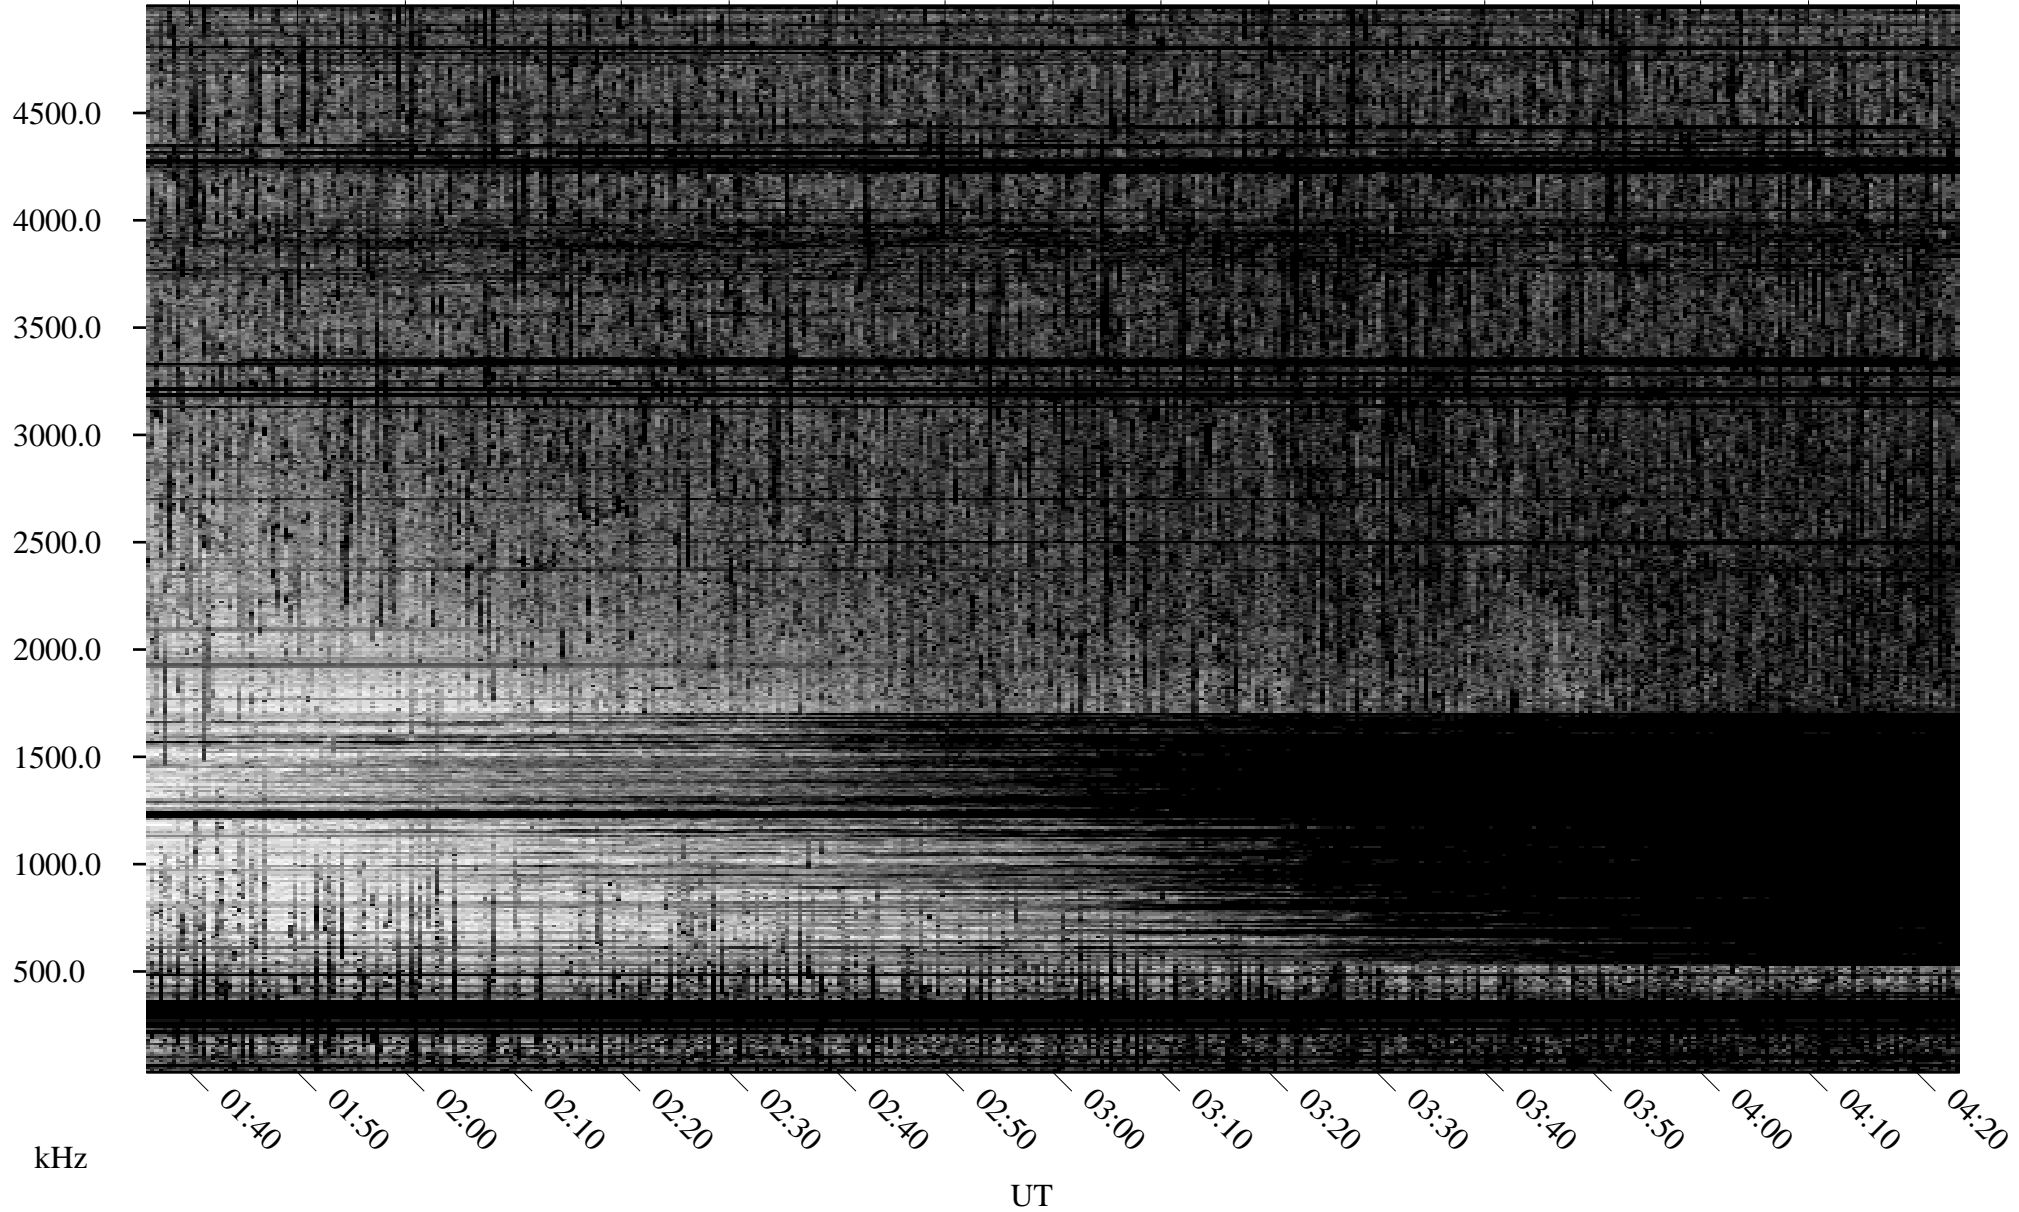

# 07/22/2007 Churchill, Manitoba

Linear Scale    Black = 161    White = 15

CH07203L.R00m max\_12

Page 1

# 07/22/2007 Churchill, Manitoba

Linear Scale    Black = 161    White = 15

CH07203L.R00m max\_12

Page 2

# 07/23/2007 Churchill, Manitoba

Linear Scale    Black = 161    White = 15

CH07203L.R00m max\_12

Page 3

# 07/23/2007 Churchill, Manitoba

Linear Scale    Black = 161    White = 15

CH07203L.R00m max\_12

Page 4