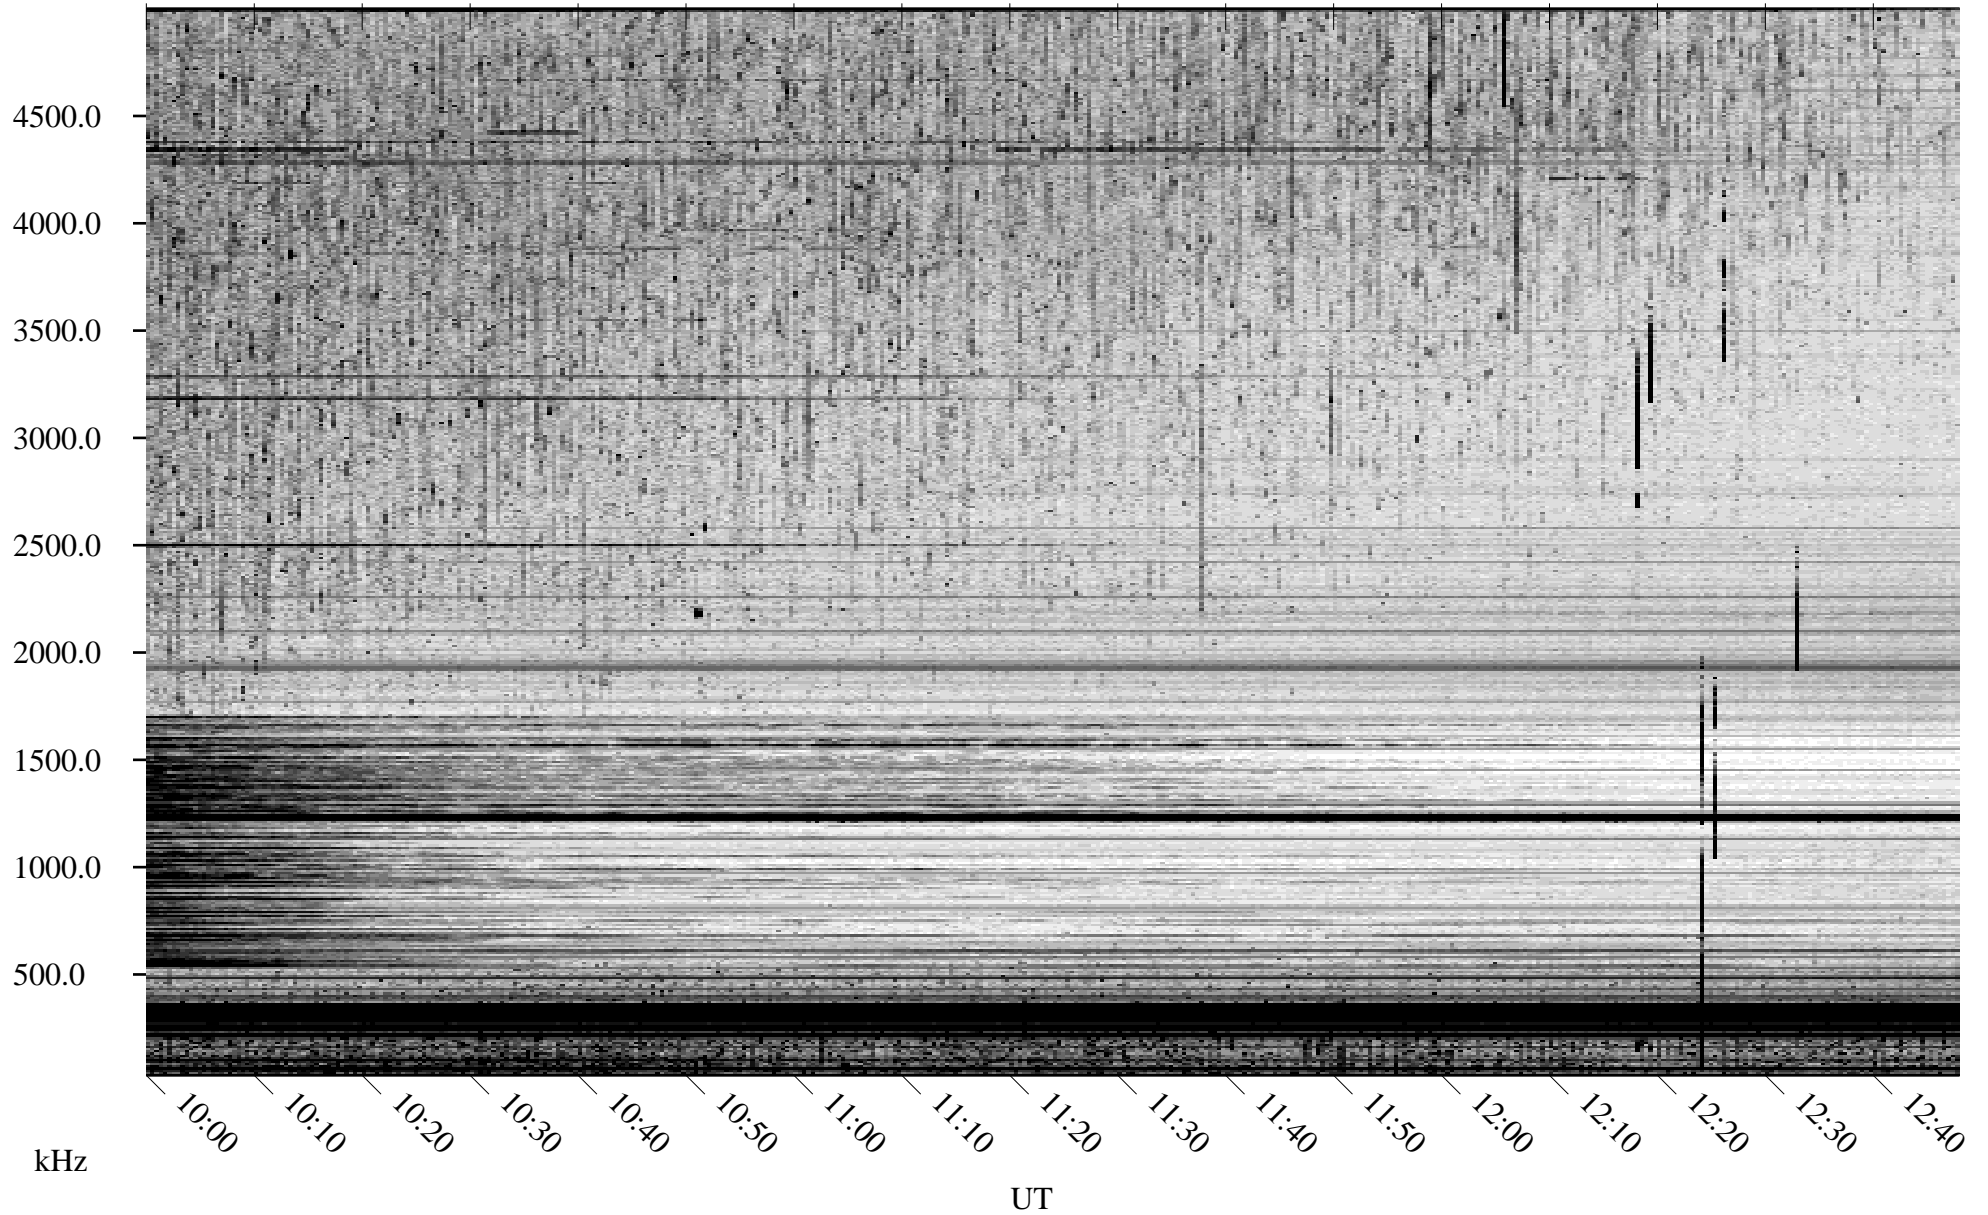

# 07/23/2007 Churchill, Manitoba

Linear Scale    Black = 161    White = 15

CH07203L.R00m max\_12

Page 5

# 07/23/2007 Churchill, Manitoba

Linear Scale    Black = 161    White = 15

CH07203L.R00m max\_12

Page 6