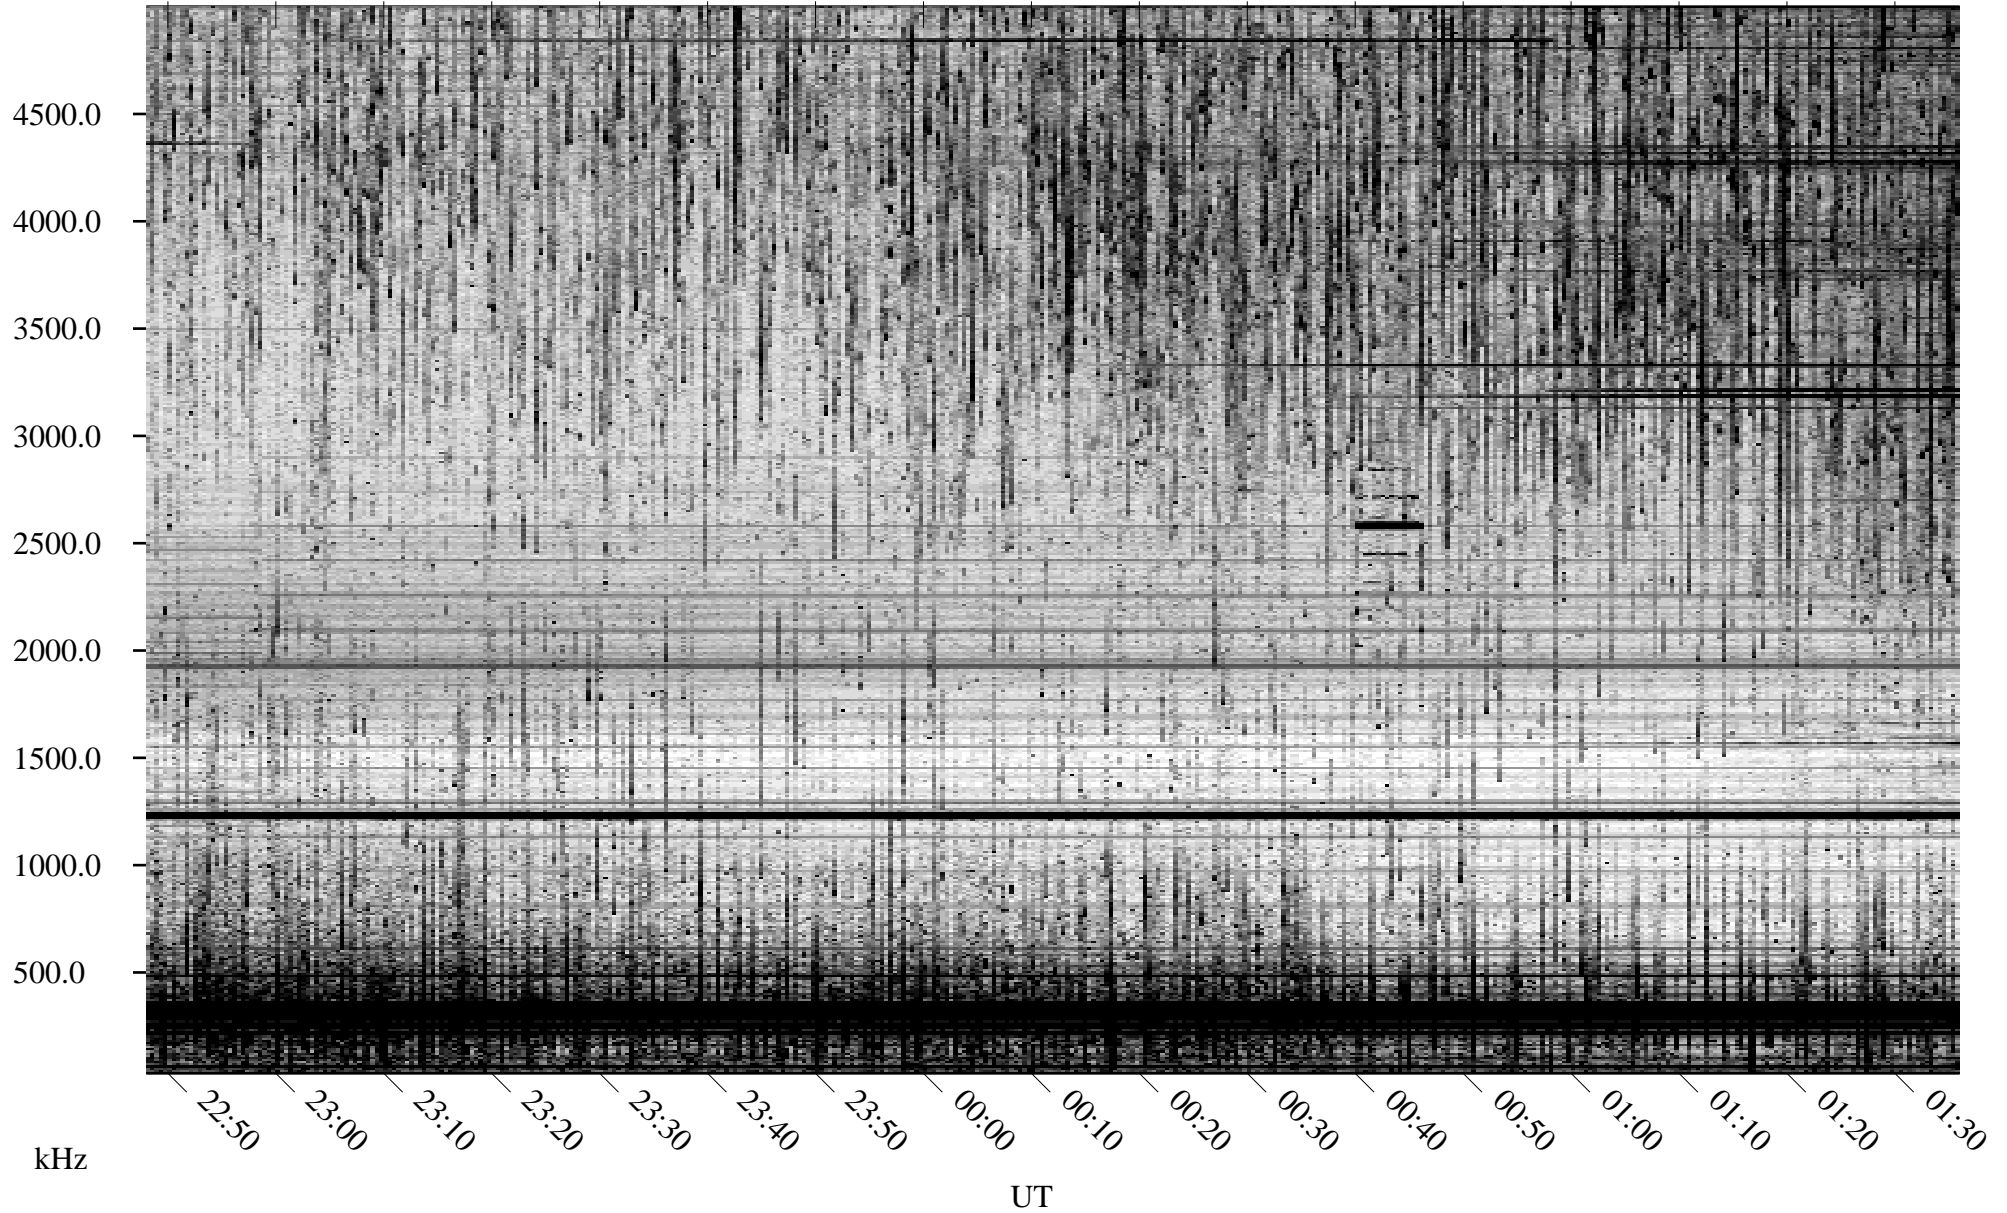

# 07/22/2007 Churchill, Manitoba

Linear Scale    Black = 161    White = 15

CH07203L.R00m max\_12

Page 1

# 07/22/2007 Churchill, Manitoba

Linear Scale    Black = 161    White = 15

CH07203L.R00m max\_12

Page 2

# 07/23/2007 Churchill, Manitoba

Linear Scale    Black = 161    White = 15

CH07203L.R00m max\_12

Page 3

# 07/23/2007 Churchill, Manitoba

Linear Scale    Black = 161    White = 15

CH07203L.R00m max\_12

Page 4