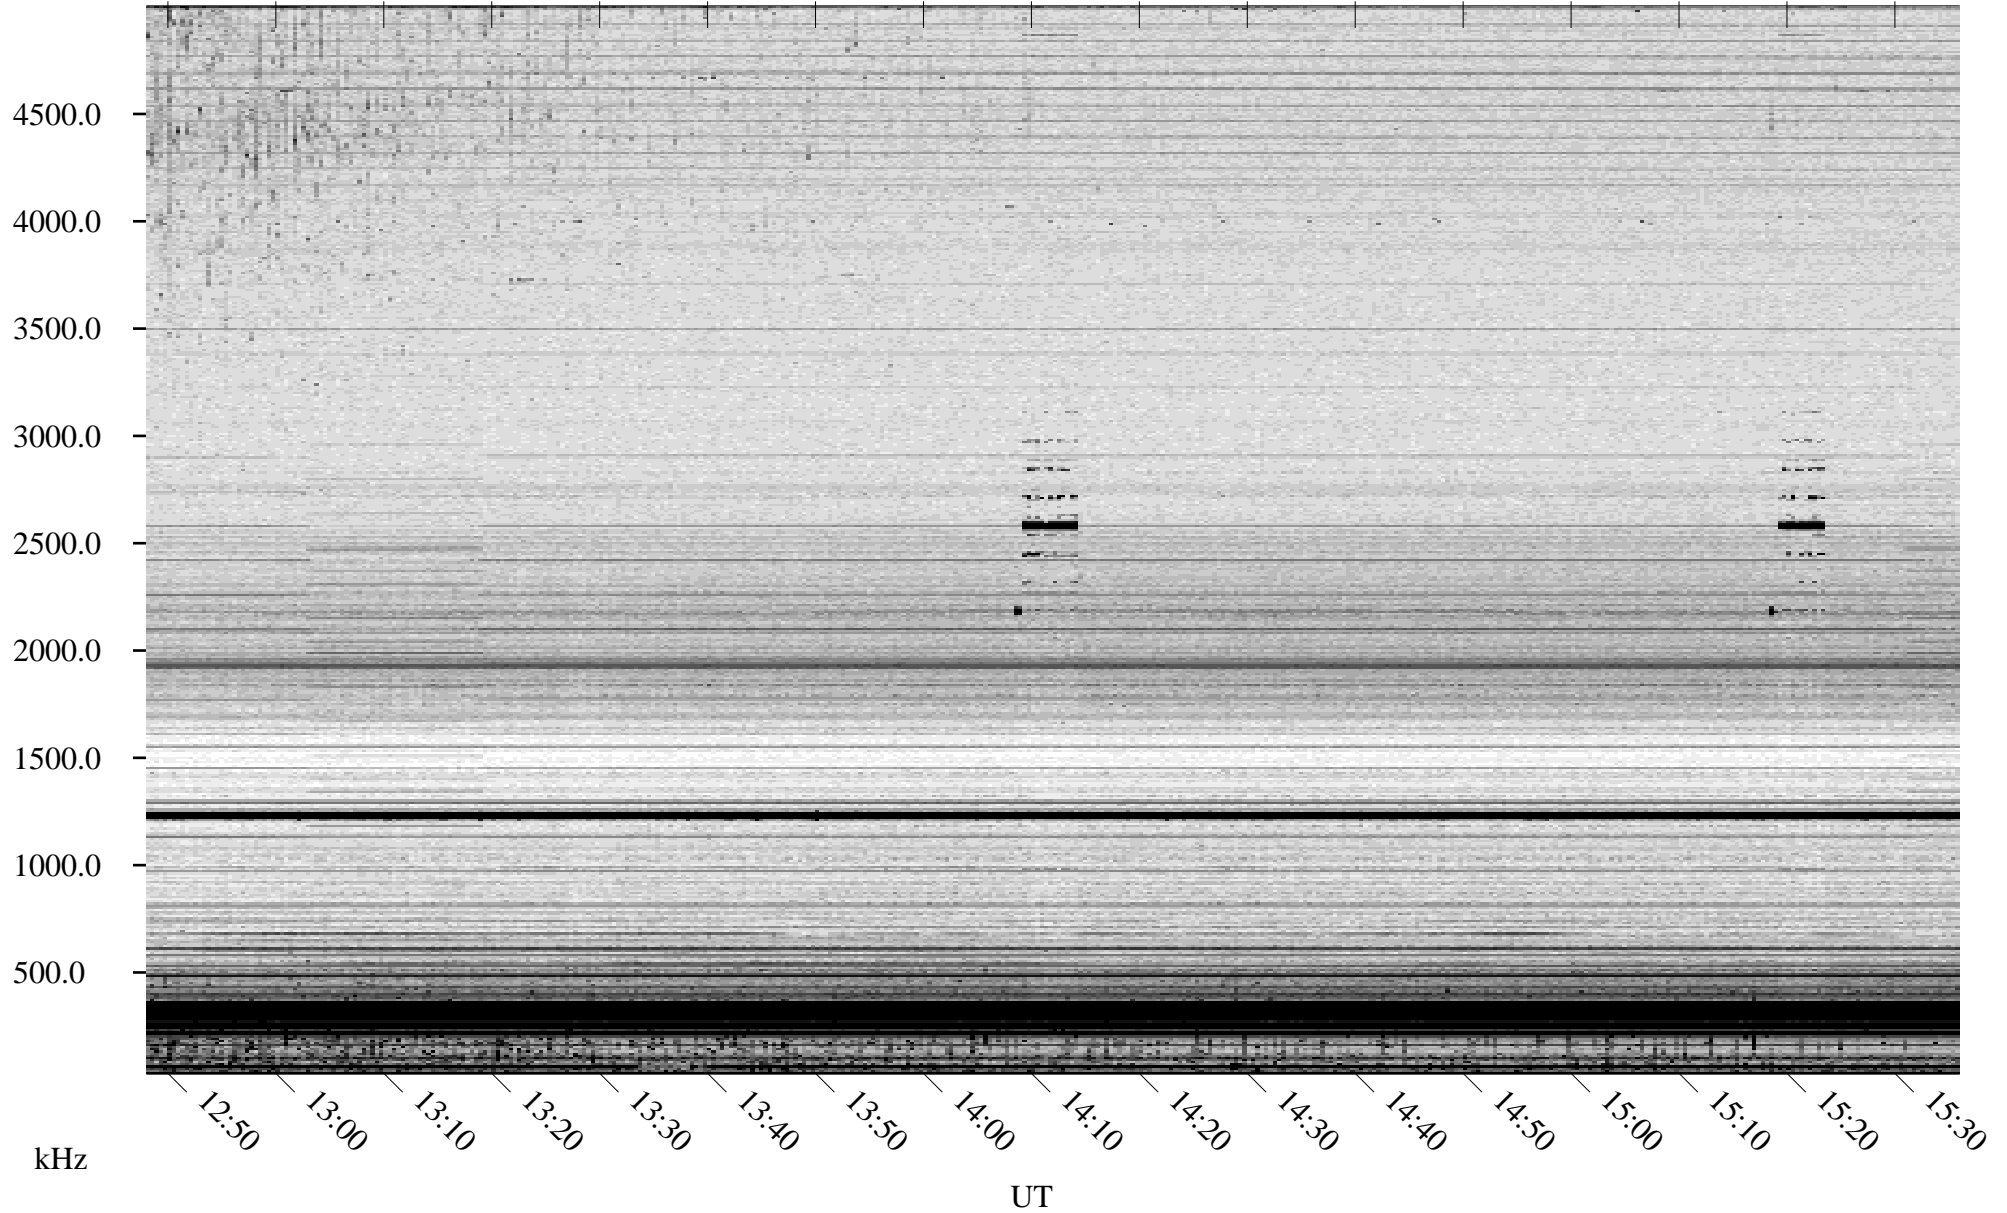

# 07/23/2007 Churchill, Manitoba

Linear Scale    Black = 161    White = 15

CH07203L.R00m max\_12

Page 5

# 07/23/2007 Churchill, Manitoba

Linear Scale    Black = 161    White = 15

CH07203L.R00m max\_12

Page 6

# 07/23/2007 Churchill, Manitoba

Linear Scale    Black = 161    White = 15

CH07203L.R00m max\_12

Page 7

# 07/23/2007 Churchill, Manitoba

Linear Scale    Black = 161    White = 15

CH07203L.R00m max\_12

Page 8