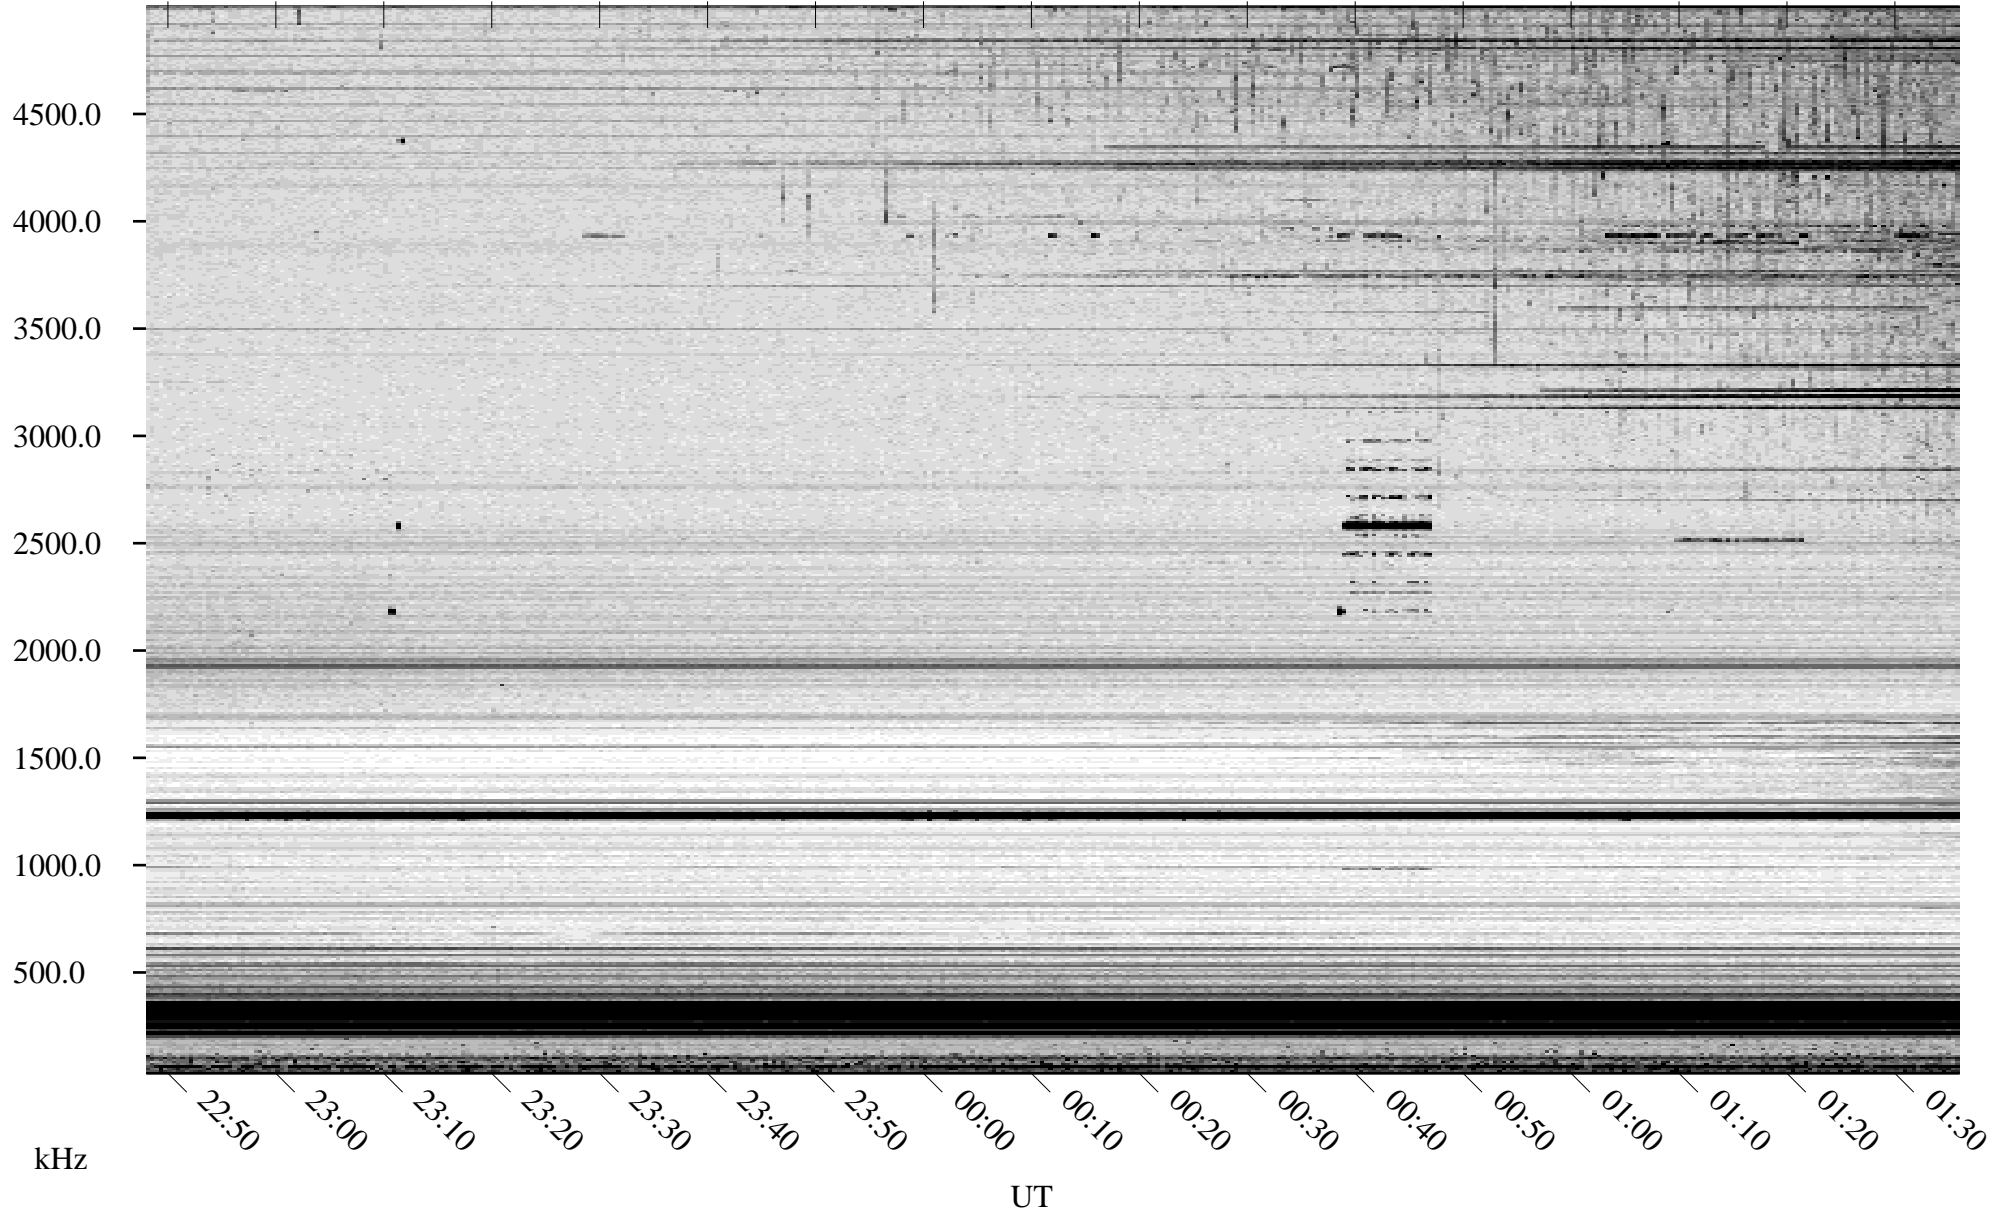

# 07/27/2007 Churchill, Manitoba

Linear Scale    Black = 161    White = 15

CH07208L.R00m max\_12

Page 1

# 07/27/2007 Churchill, Manitoba

Linear Scale    Black = 161    White = 15

CH07208L.R00m max\_12

Page 2

# 07/28/2007 Churchill, Manitoba

Linear Scale    Black = 161    White = 15

CH07208L.R00m max\_12

Page 3

# 07/28/2007 Churchill, Manitoba

Linear Scale    Black = 161    White = 15

CH07208L.R00m max\_12

Page 4