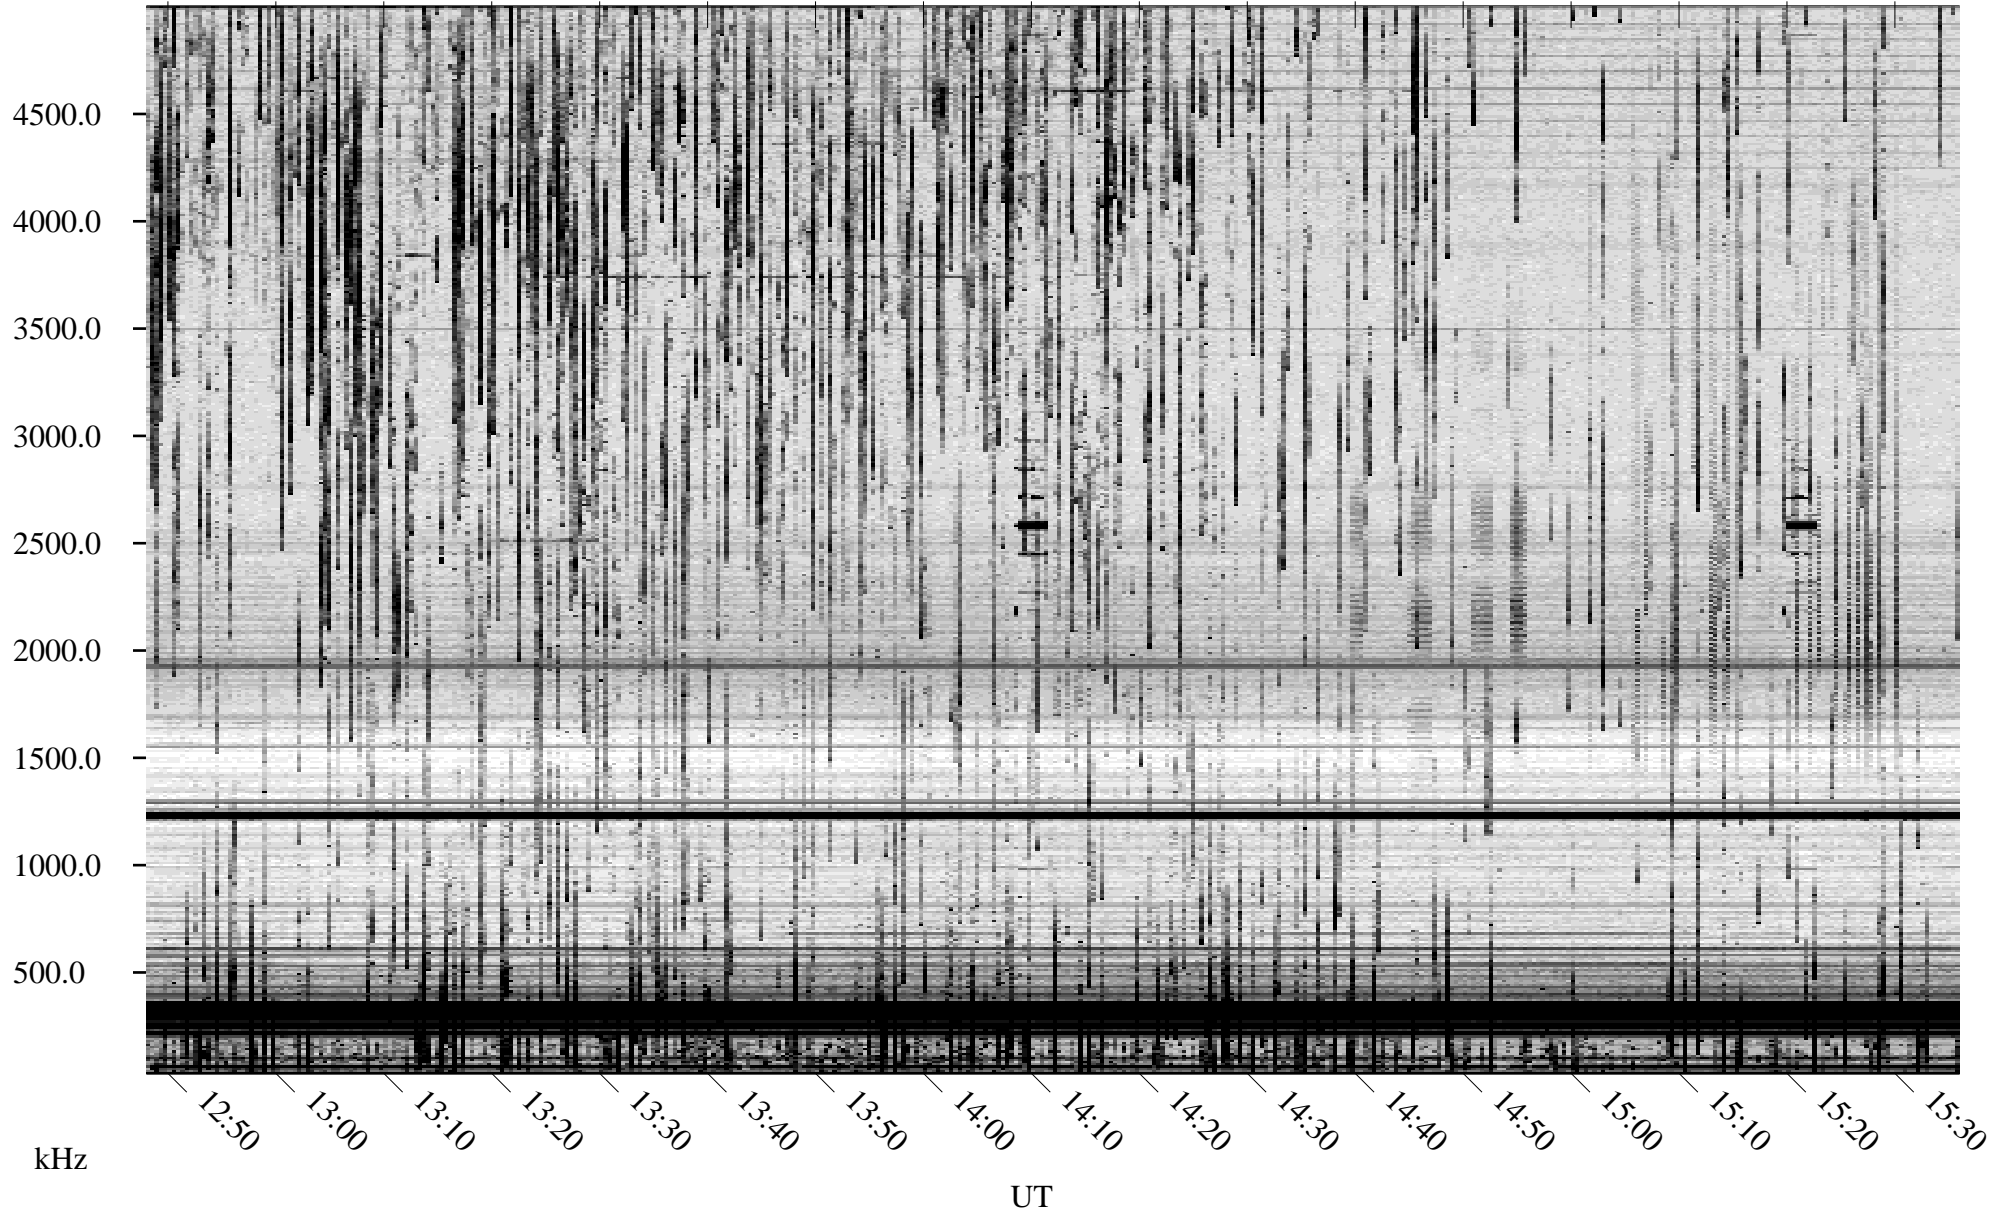

# 07/28/2007 Churchill, Manitoba

Linear Scale    Black = 161    White = 15

CH07208L.R00m max\_12

Page 5

# 07/28/2007 Churchill, Manitoba

Linear Scale    Black = 161    White = 15

CH07208L.R00m max\_12

Page 6

# 07/28/2007 Churchill, Manitoba

Linear Scale    Black = 161    White = 15

CH07208L.R00m max\_12

Page 7

# 07/28/2007 Churchill, Manitoba

Linear Scale    Black = 161    White = 15

CH07208L.R00m max\_12

Page 8