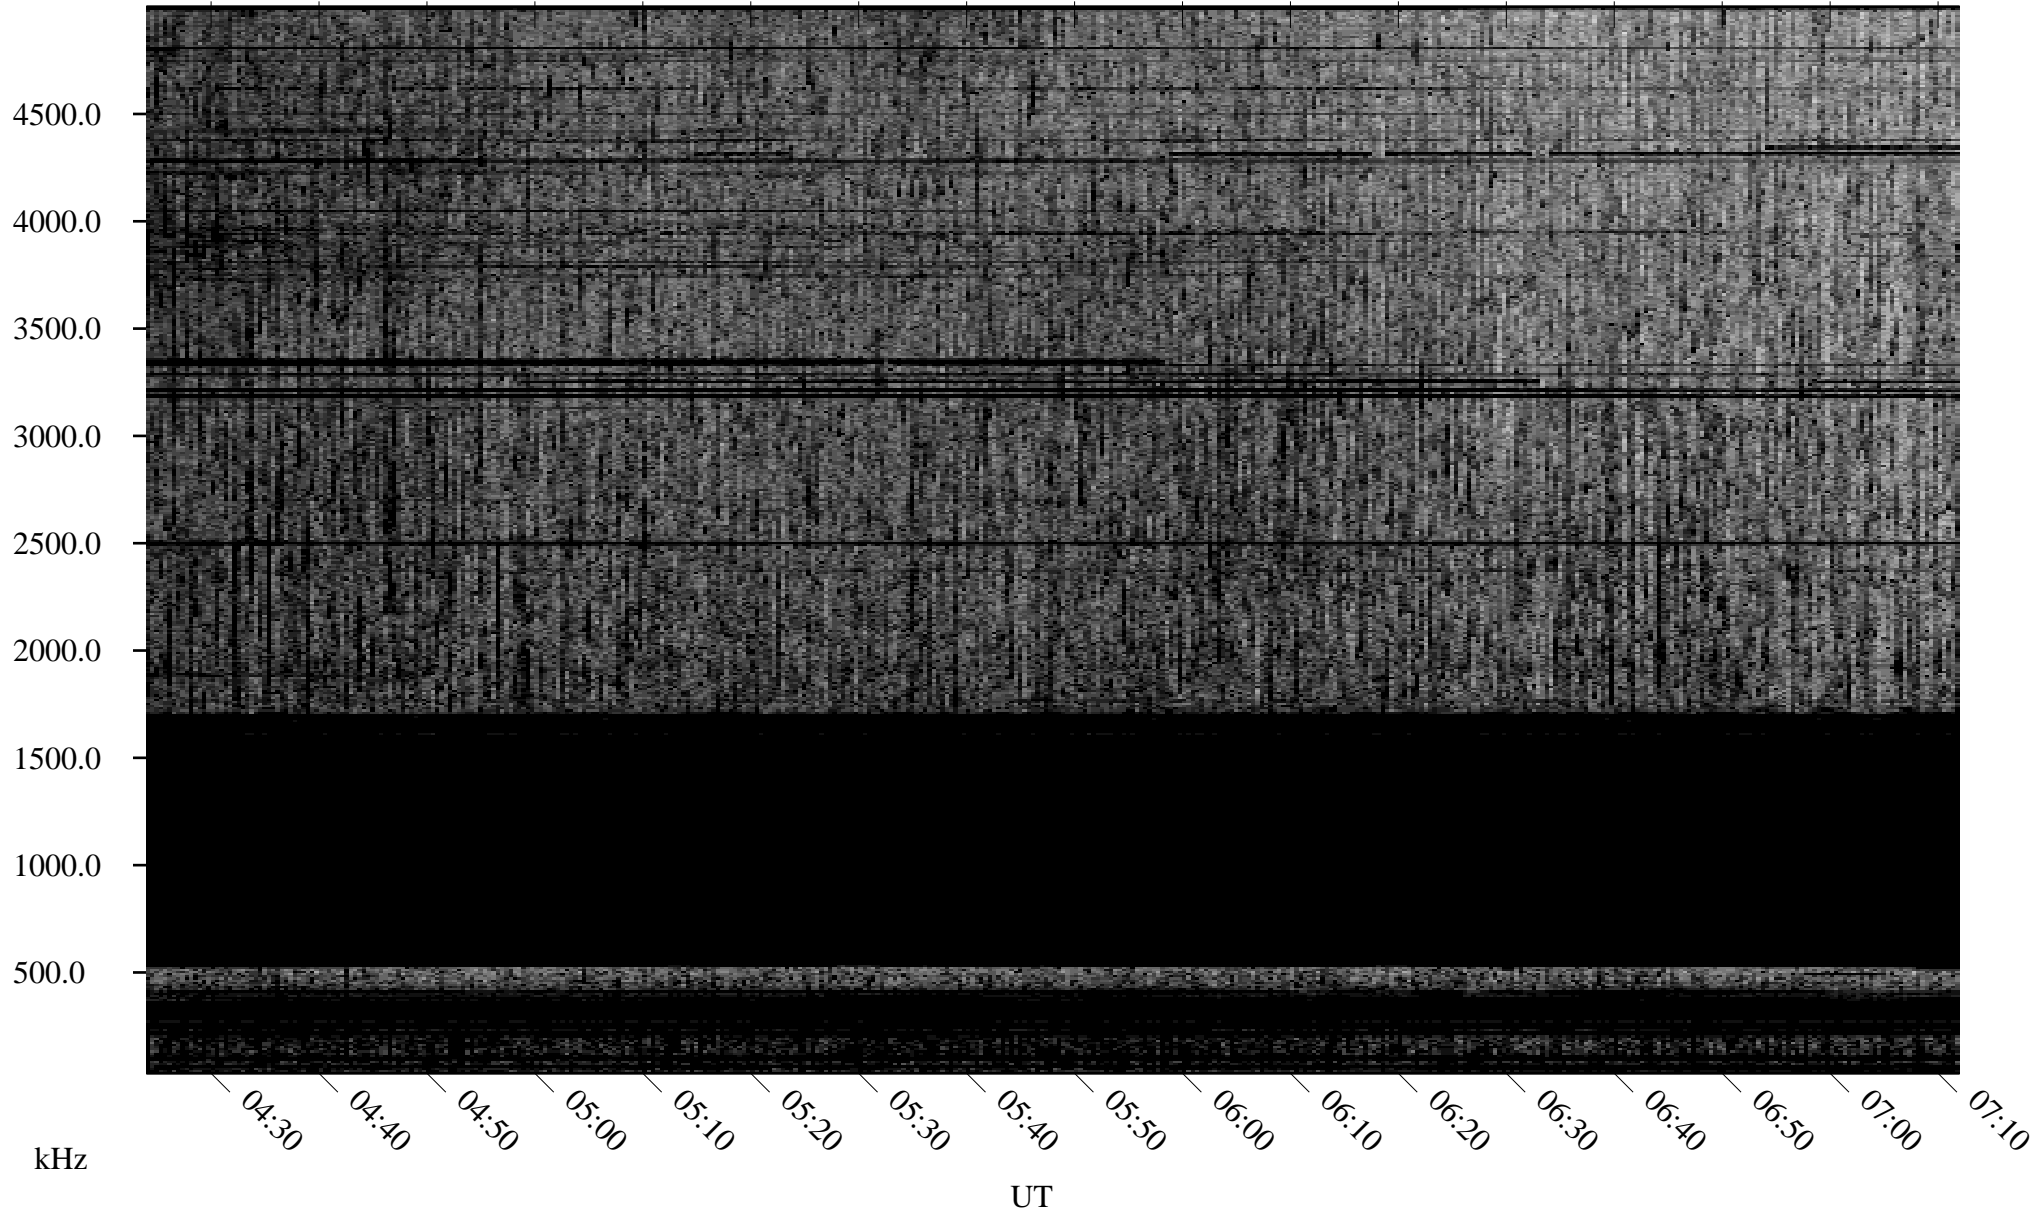

# 07/27/2007 Churchill, Manitoba

Linear Scale    Black = 161    White = 15

CH07208L.R00m max\_12

Page 1

# 07/27/2007 Churchill, Manitoba

Linear Scale    Black = 161    White = 15

CH07208L.R00m max\_12

Page 2

# 07/28/2007 Churchill, Manitoba

Linear Scale    Black = 161    White = 15

CH07208L.R00m max\_12

Page 3

# 07/28/2007 Churchill, Manitoba

Linear Scale    Black = 161    White = 15

CH07208L.R00m max\_12

Page 4