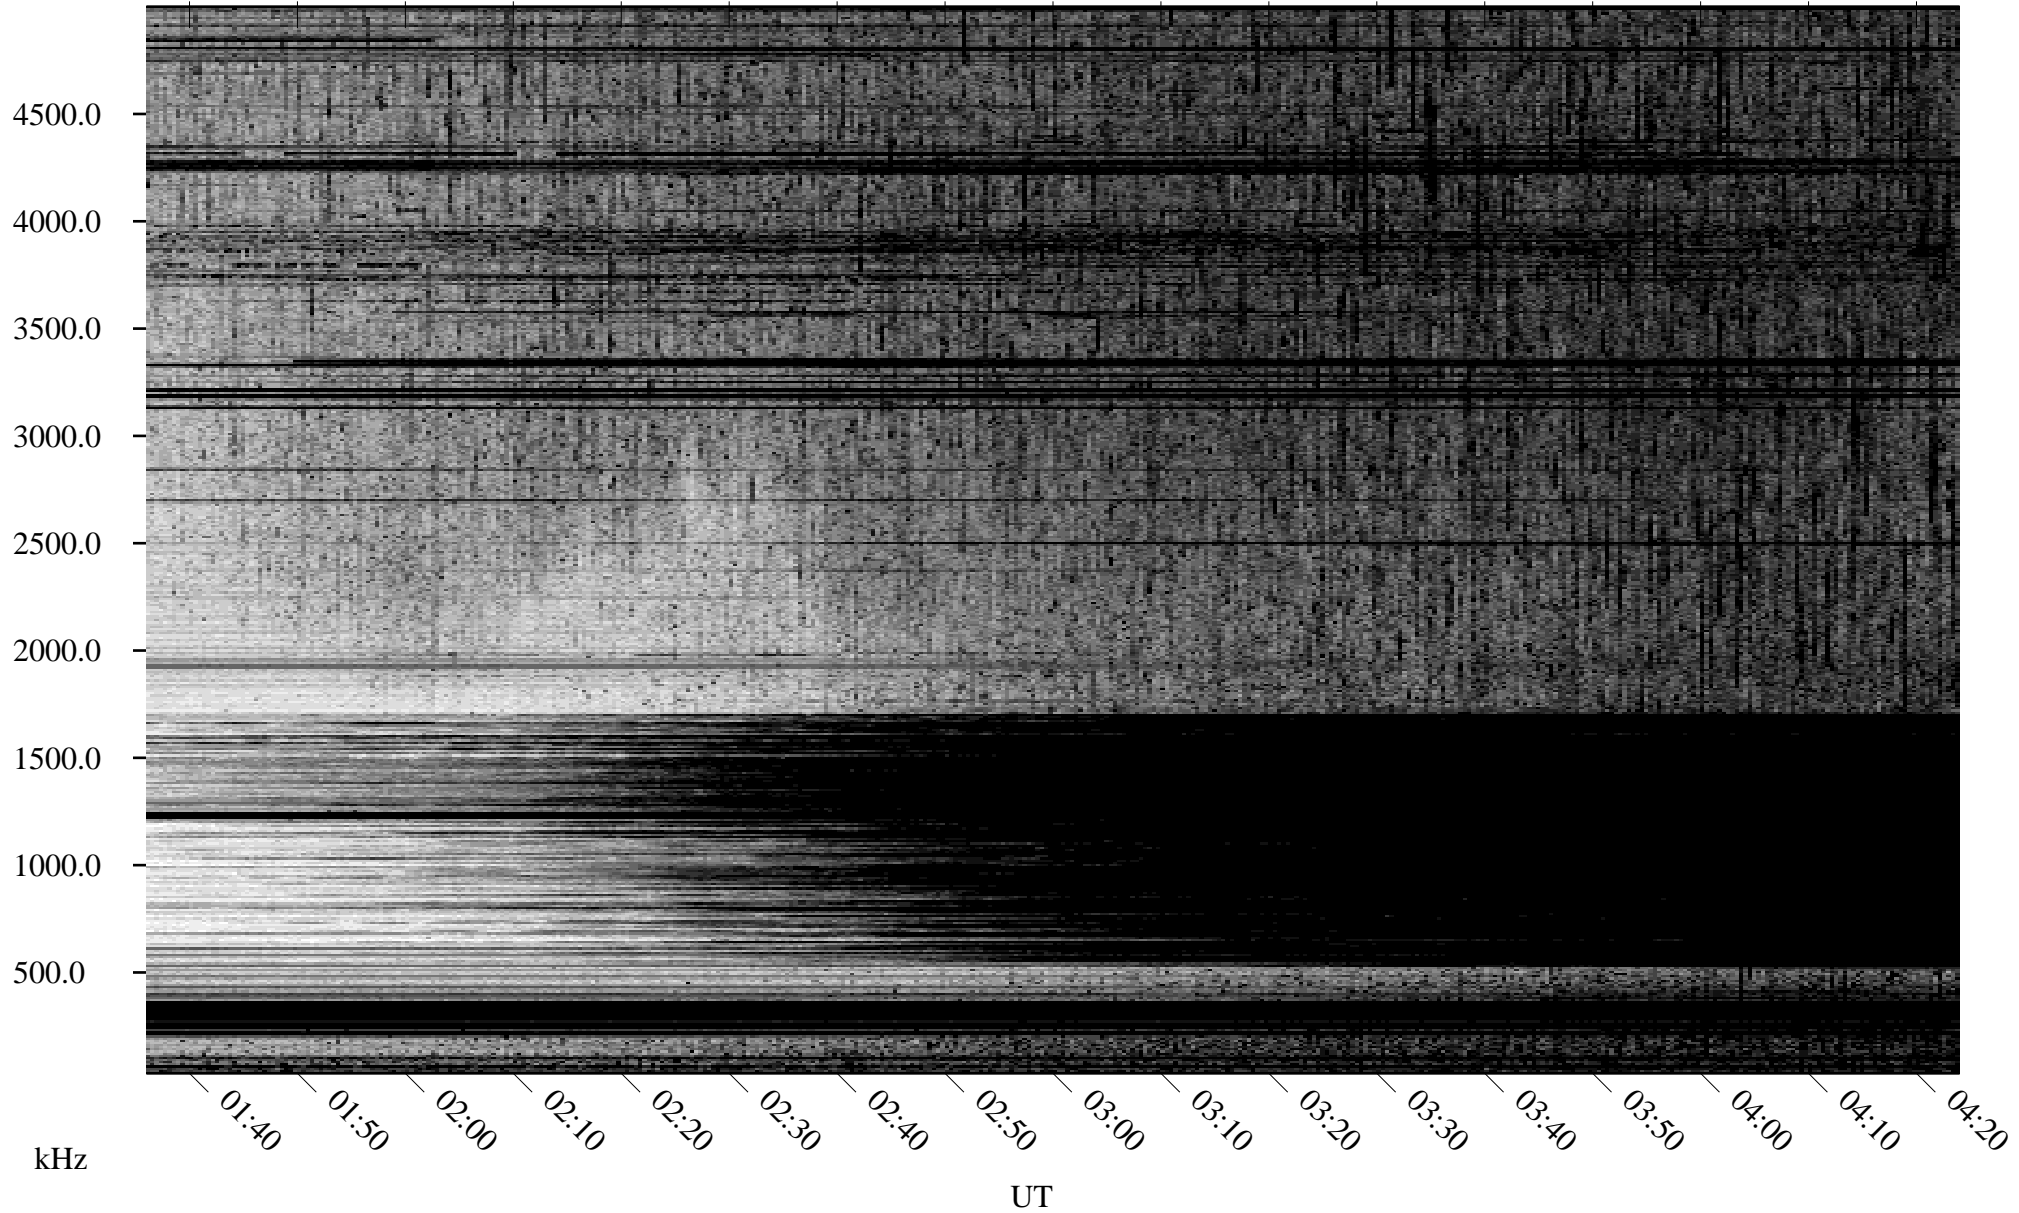

# 07/27/2007 Churchill, Manitoba

Linear Scale    Black = 161    White = 15

CH07208L.R00m max\_12

Page 1

# 07/27/2007 Churchill, Manitoba

Linear Scale    Black = 161    White = 15

CH07208L.R00m max\_12

Page 2

# 07/28/2007 Churchill, Manitoba

Linear Scale    Black = 161    White = 15

CH07208L.R00m max\_12

Page 3

# 07/28/2007 Churchill, Manitoba

Linear Scale    Black = 161    White = 15

CH07208L.R00m max\_12

Page 4