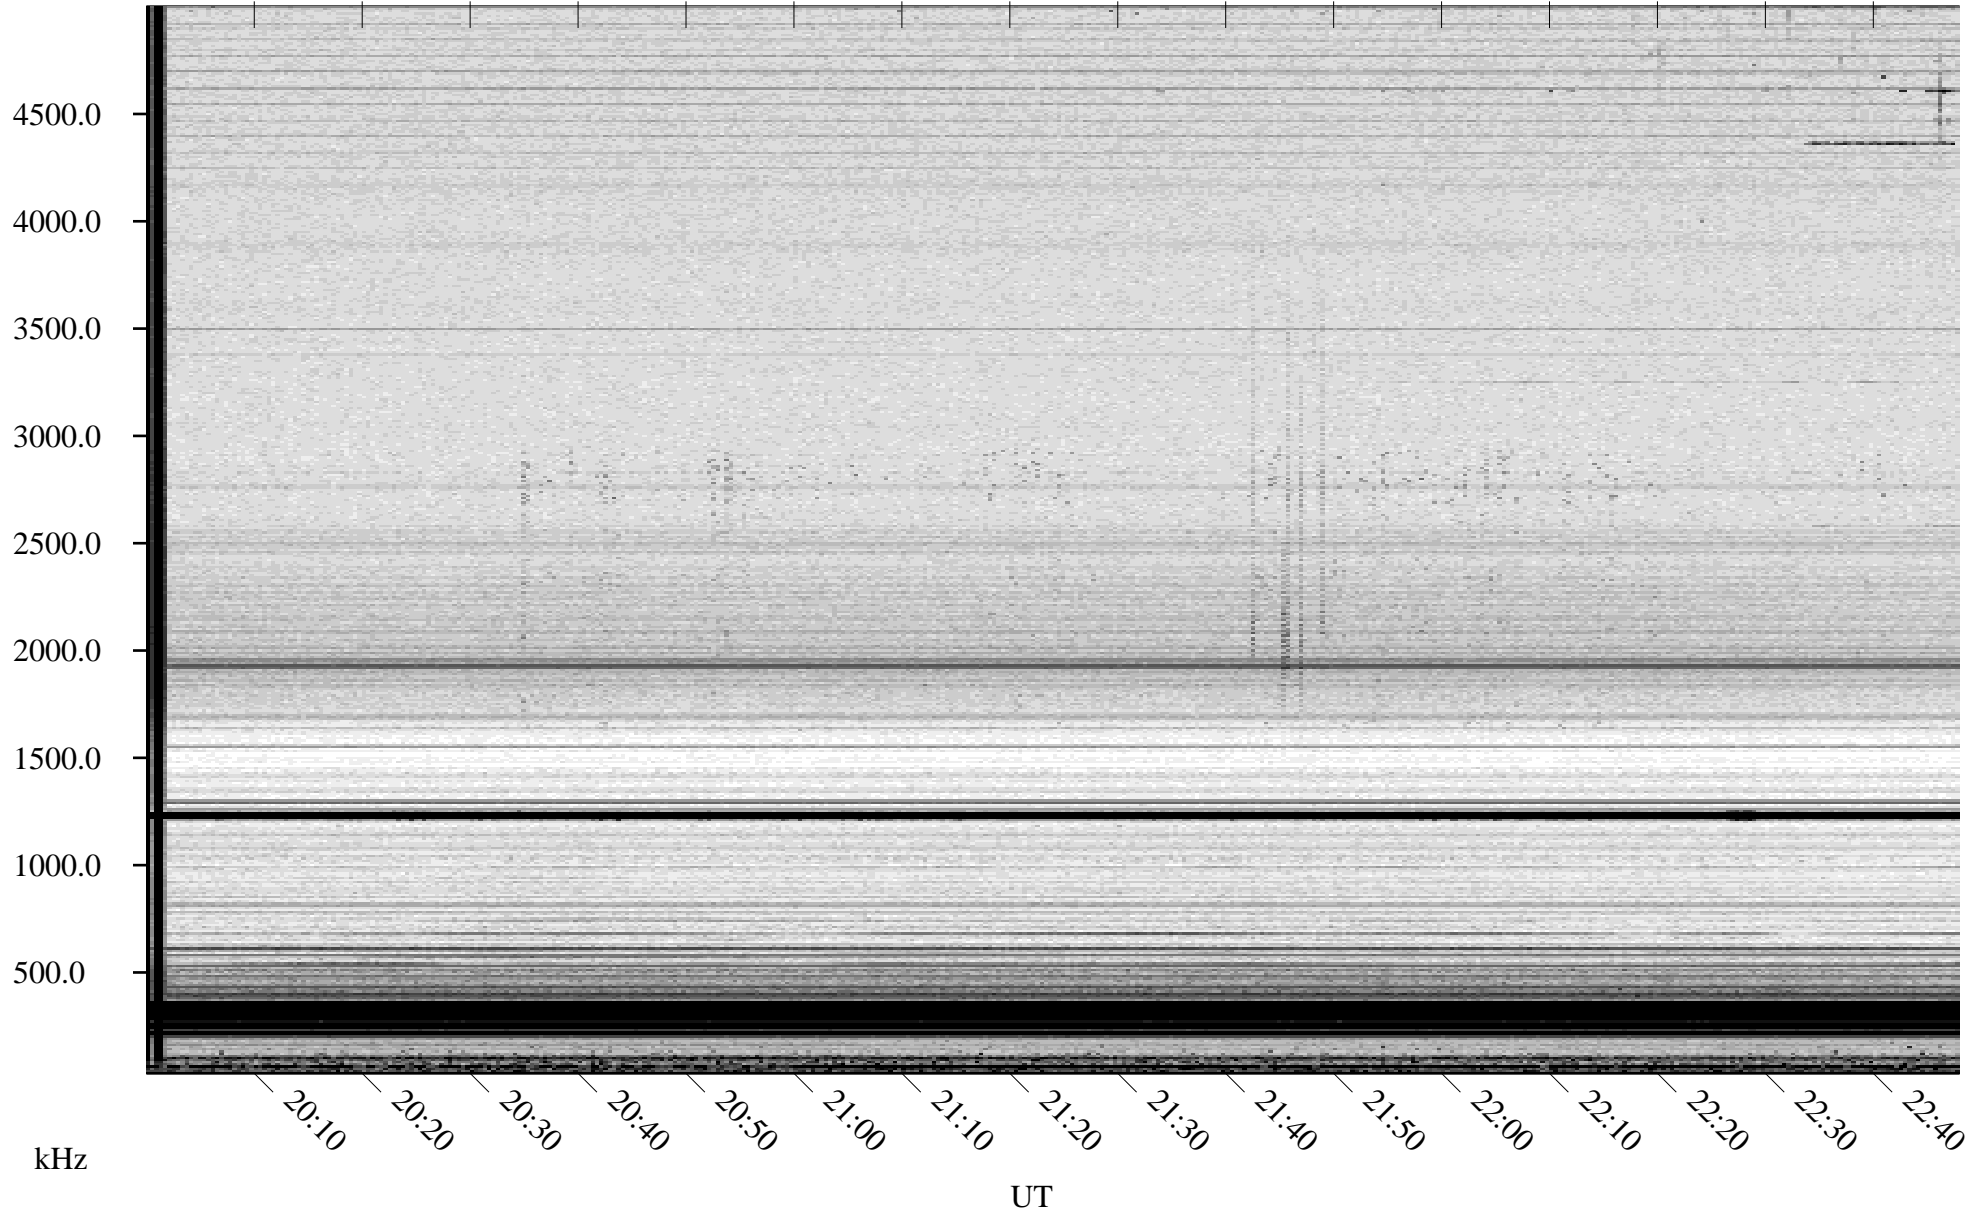

# 07/27/2007 Churchill, Manitoba

Linear Scale    Black = 161    White = 15

CH07208L.R00m max\_12

Page 1

# 07/27/2007 Churchill, Manitoba

Linear Scale    Black = 161    White = 15

CH07208L.R00m max\_12

Page 2

# 07/28/2007 Churchill, Manitoba

Linear Scale    Black = 161    White = 15

CH07208L.R00m max\_12

Page 3

# 07/28/2007 Churchill, Manitoba

Linear Scale    Black = 161    White = 15

CH07208L.R00m max\_12

Page 4