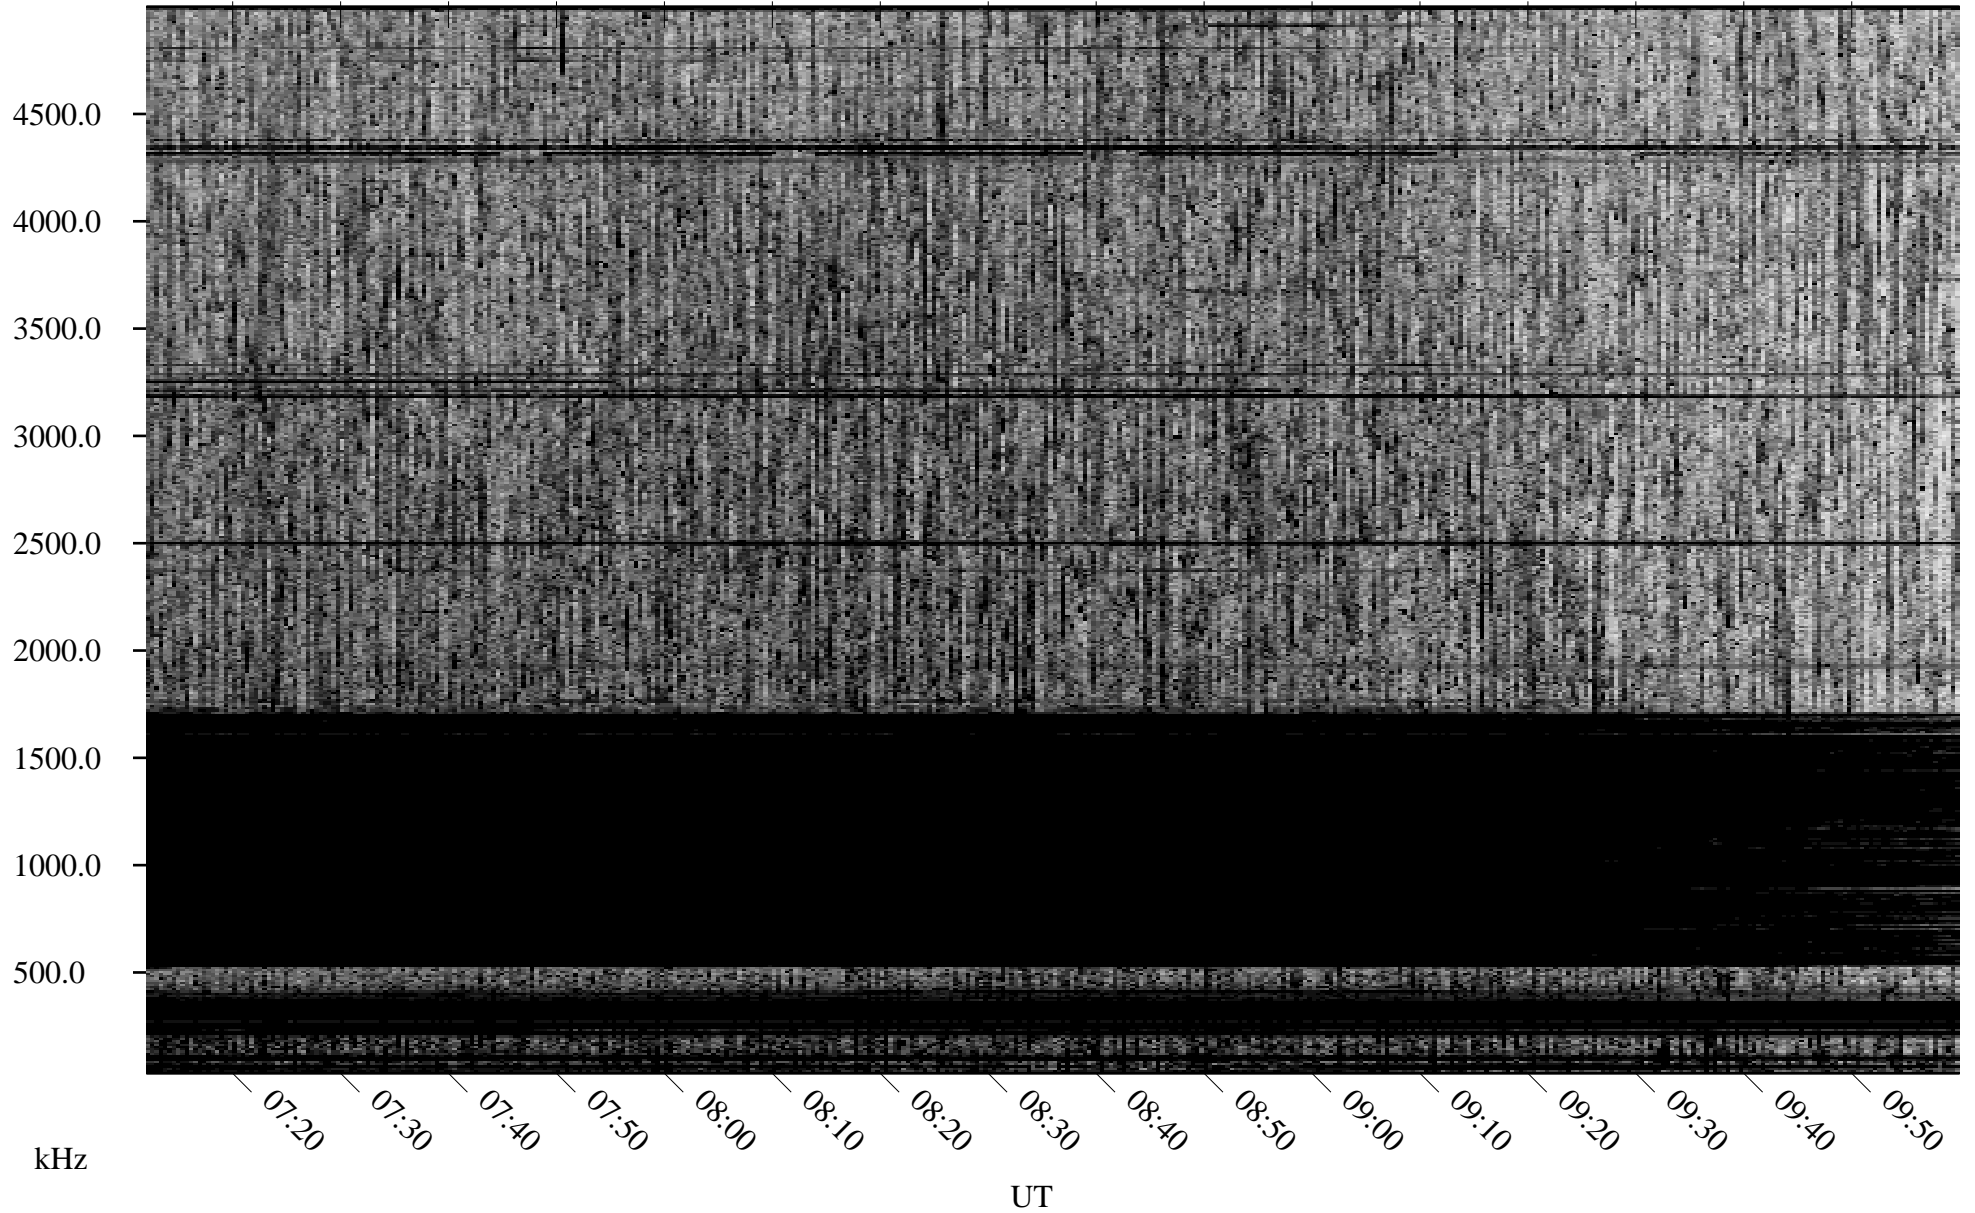

# 07/28/2007 Churchill, Manitoba

Linear Scale    Black = 161    White = 15

CH07208L.R00m max\_12

Page 4

# 07/28/2007 Churchill, Manitoba

Linear Scale    Black = 161    White = 15

CH07208L.R00m max\_12

Page 5