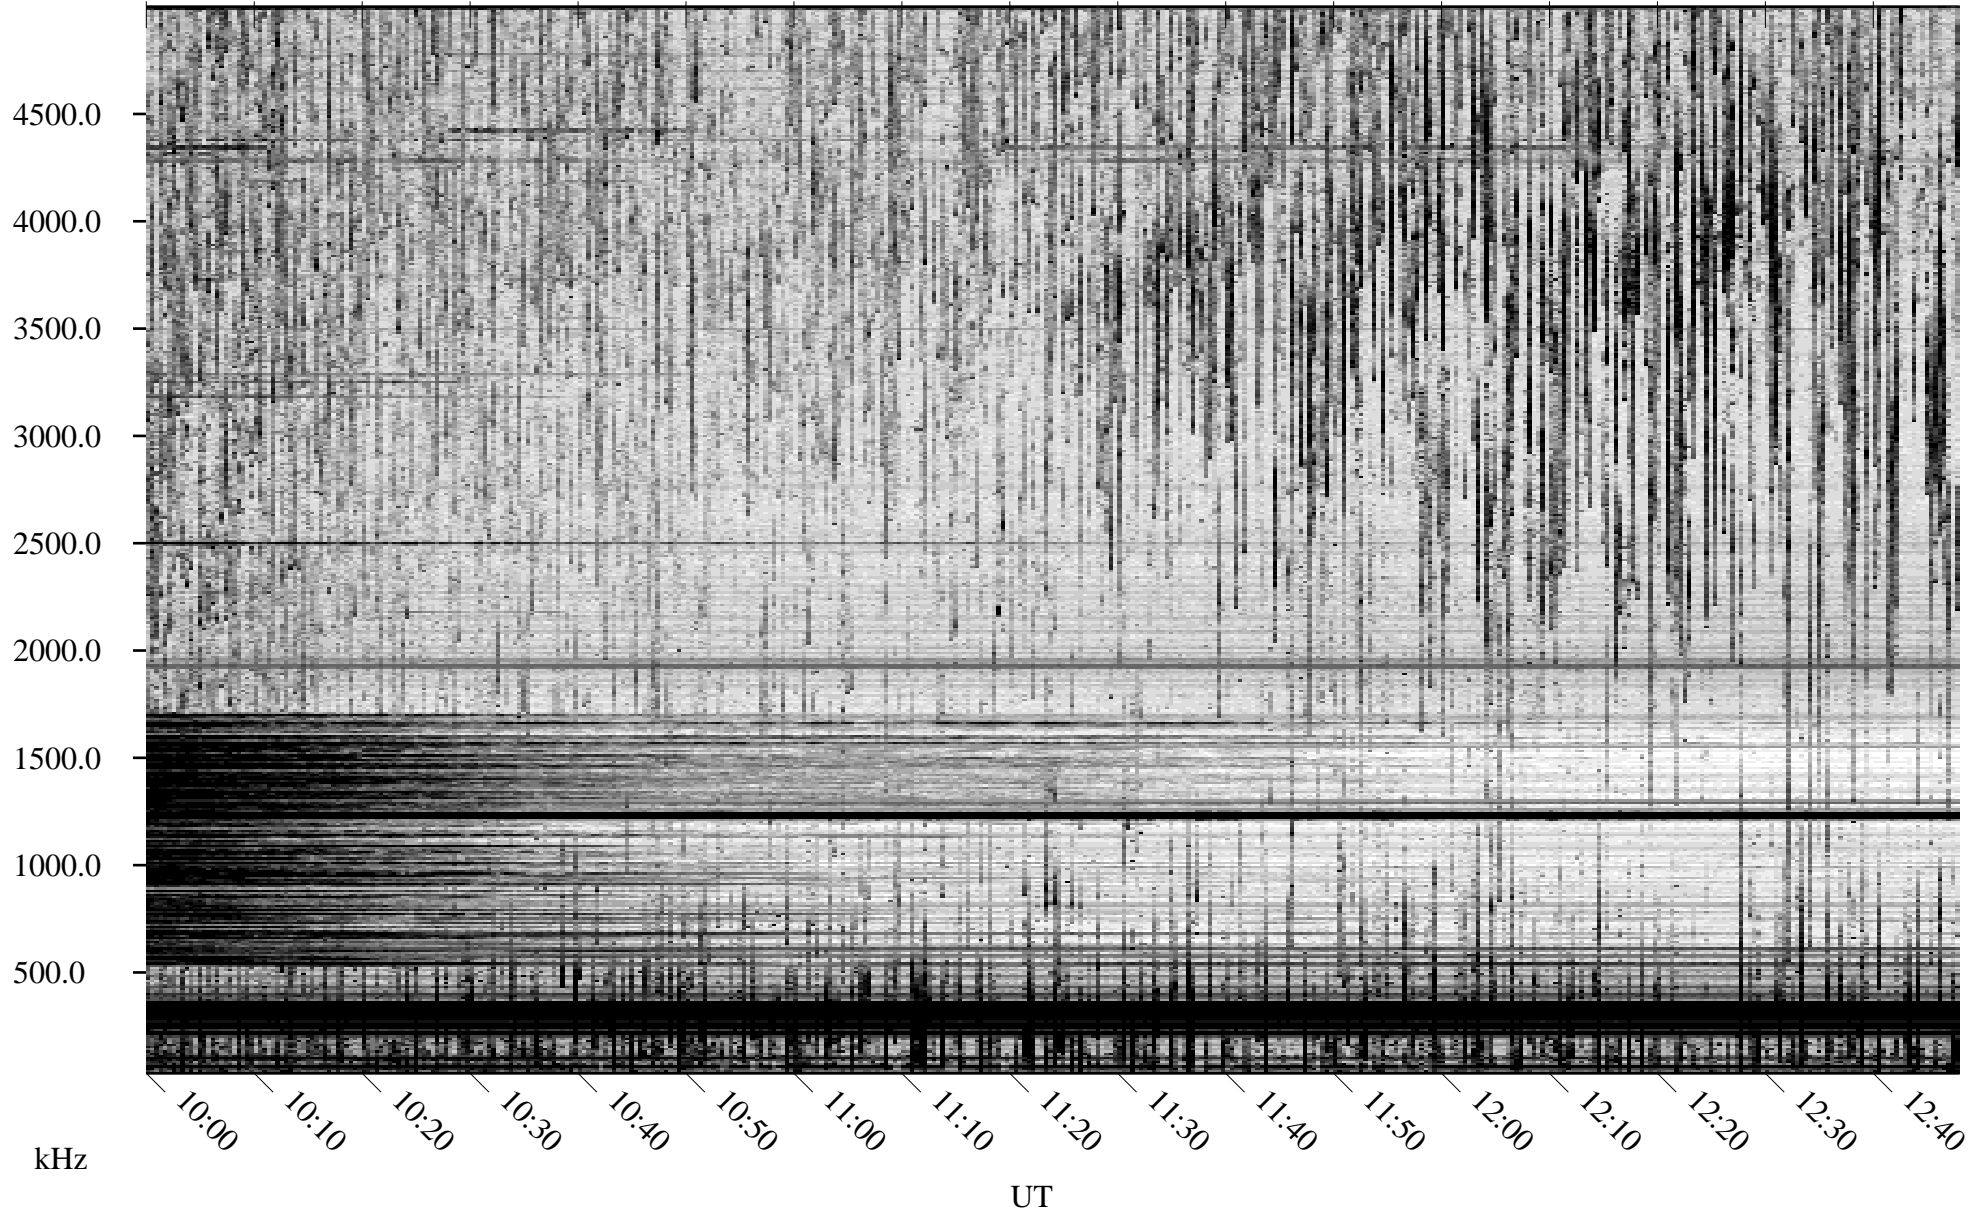

# 07/28/2007 Churchill, Manitoba

Linear Scale    Black = 161    White = 15

CH07208L.R00m max\_12

Page 5

# 07/28/2007 Churchill, Manitoba

Linear Scale    Black = 161    White = 15

CH07208L.R00m max\_12

Page 6