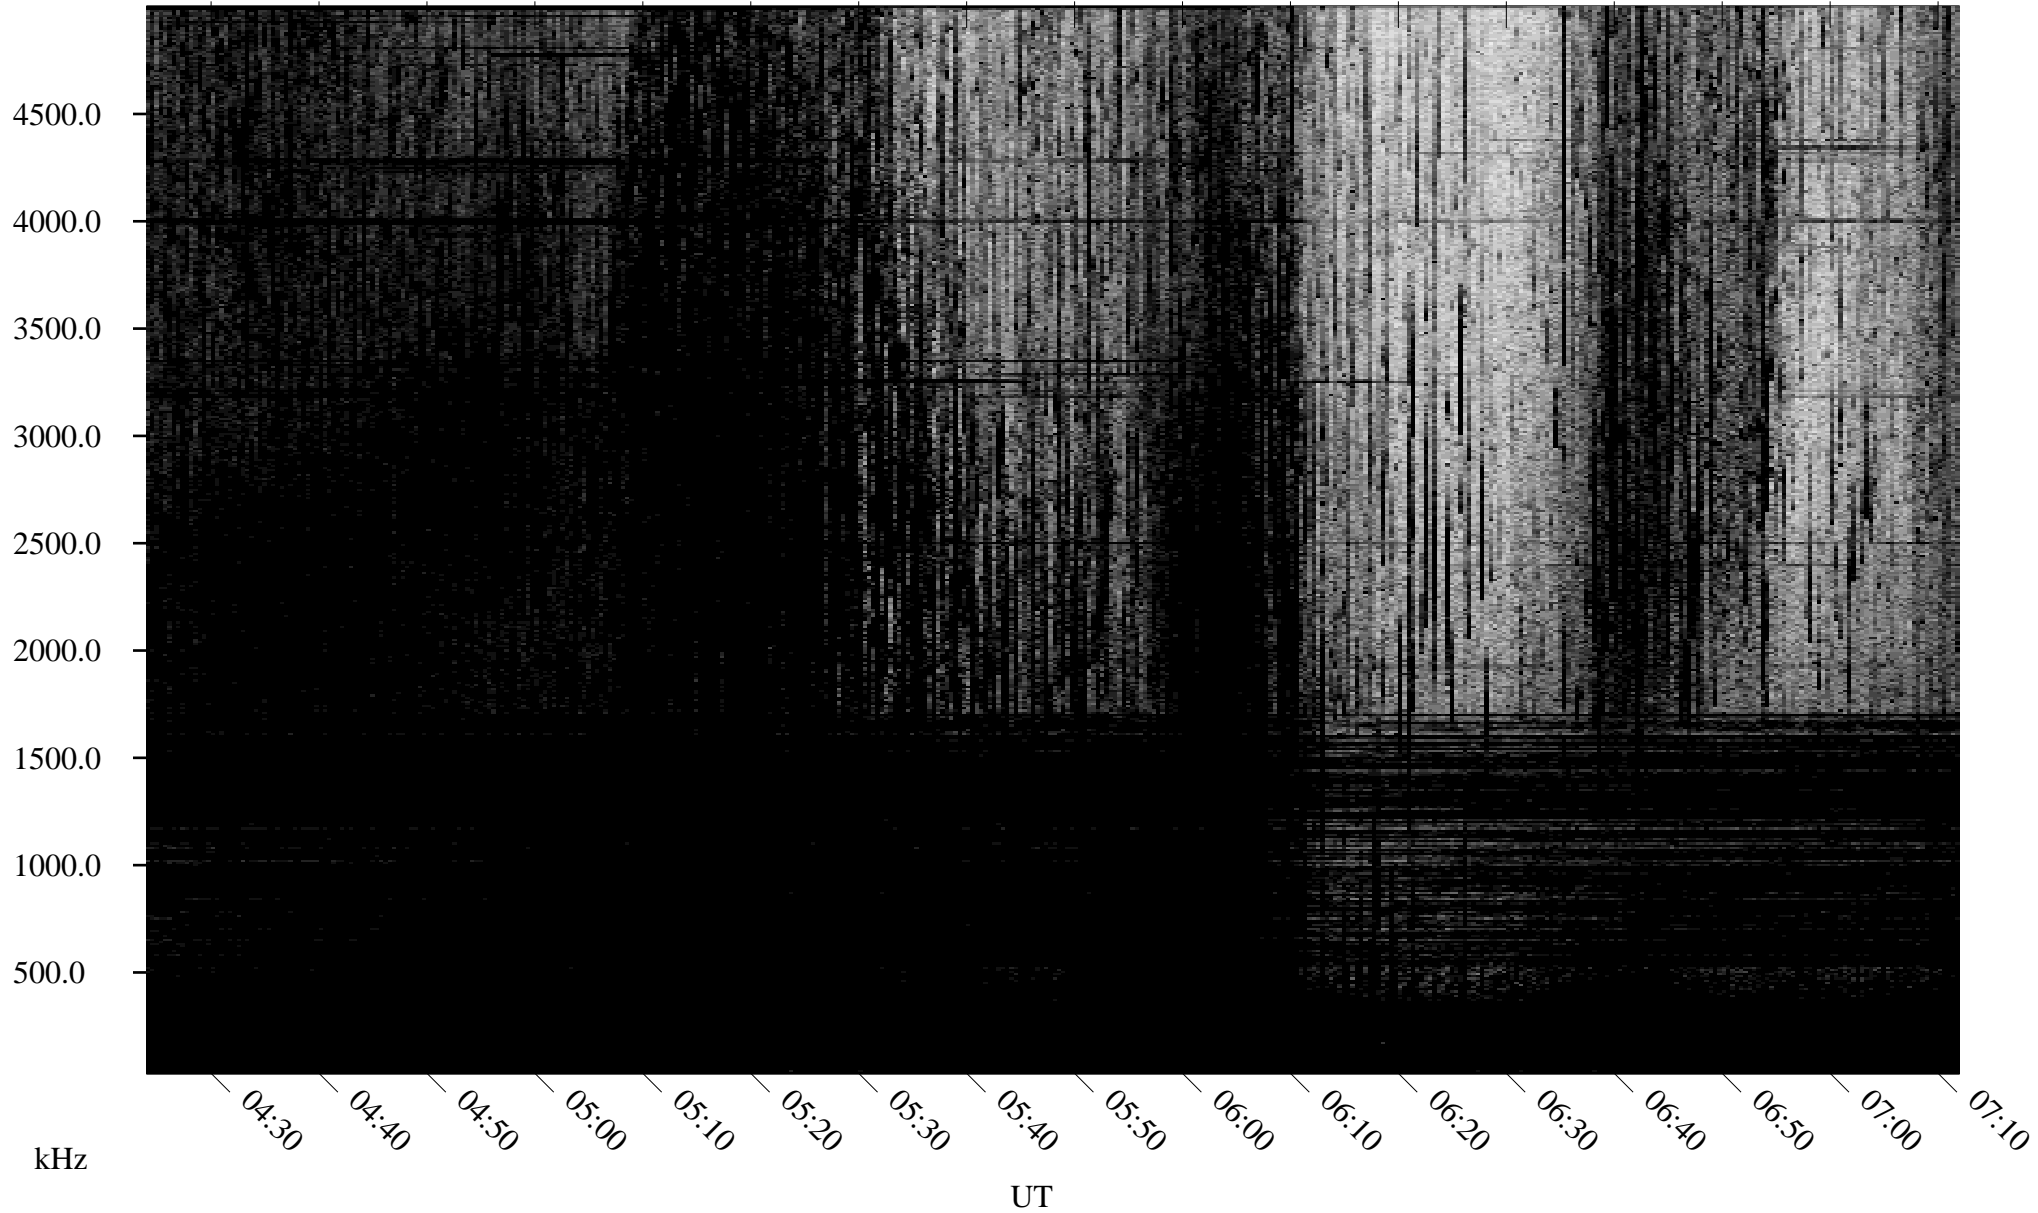

# 07/31/2007 Churchill, Manitoba

Linear Scale    Black = 161    White = 15

CH07212L.R01m max\_12

Page 1

# 07/31/2007 Churchill, Manitoba

Linear Scale    Black = 161    White = 15

CH07212L.R01m max\_12

Page 2

# 08/01/2007 Churchill, Manitoba

Linear Scale    Black = 161    White = 15

CH07212L.R01m max\_12

Page 3

# 08/01/2007 Churchill, Manitoba

Linear Scale    Black = 161    White = 15

CH07212L.R01m max\_12

Page 4