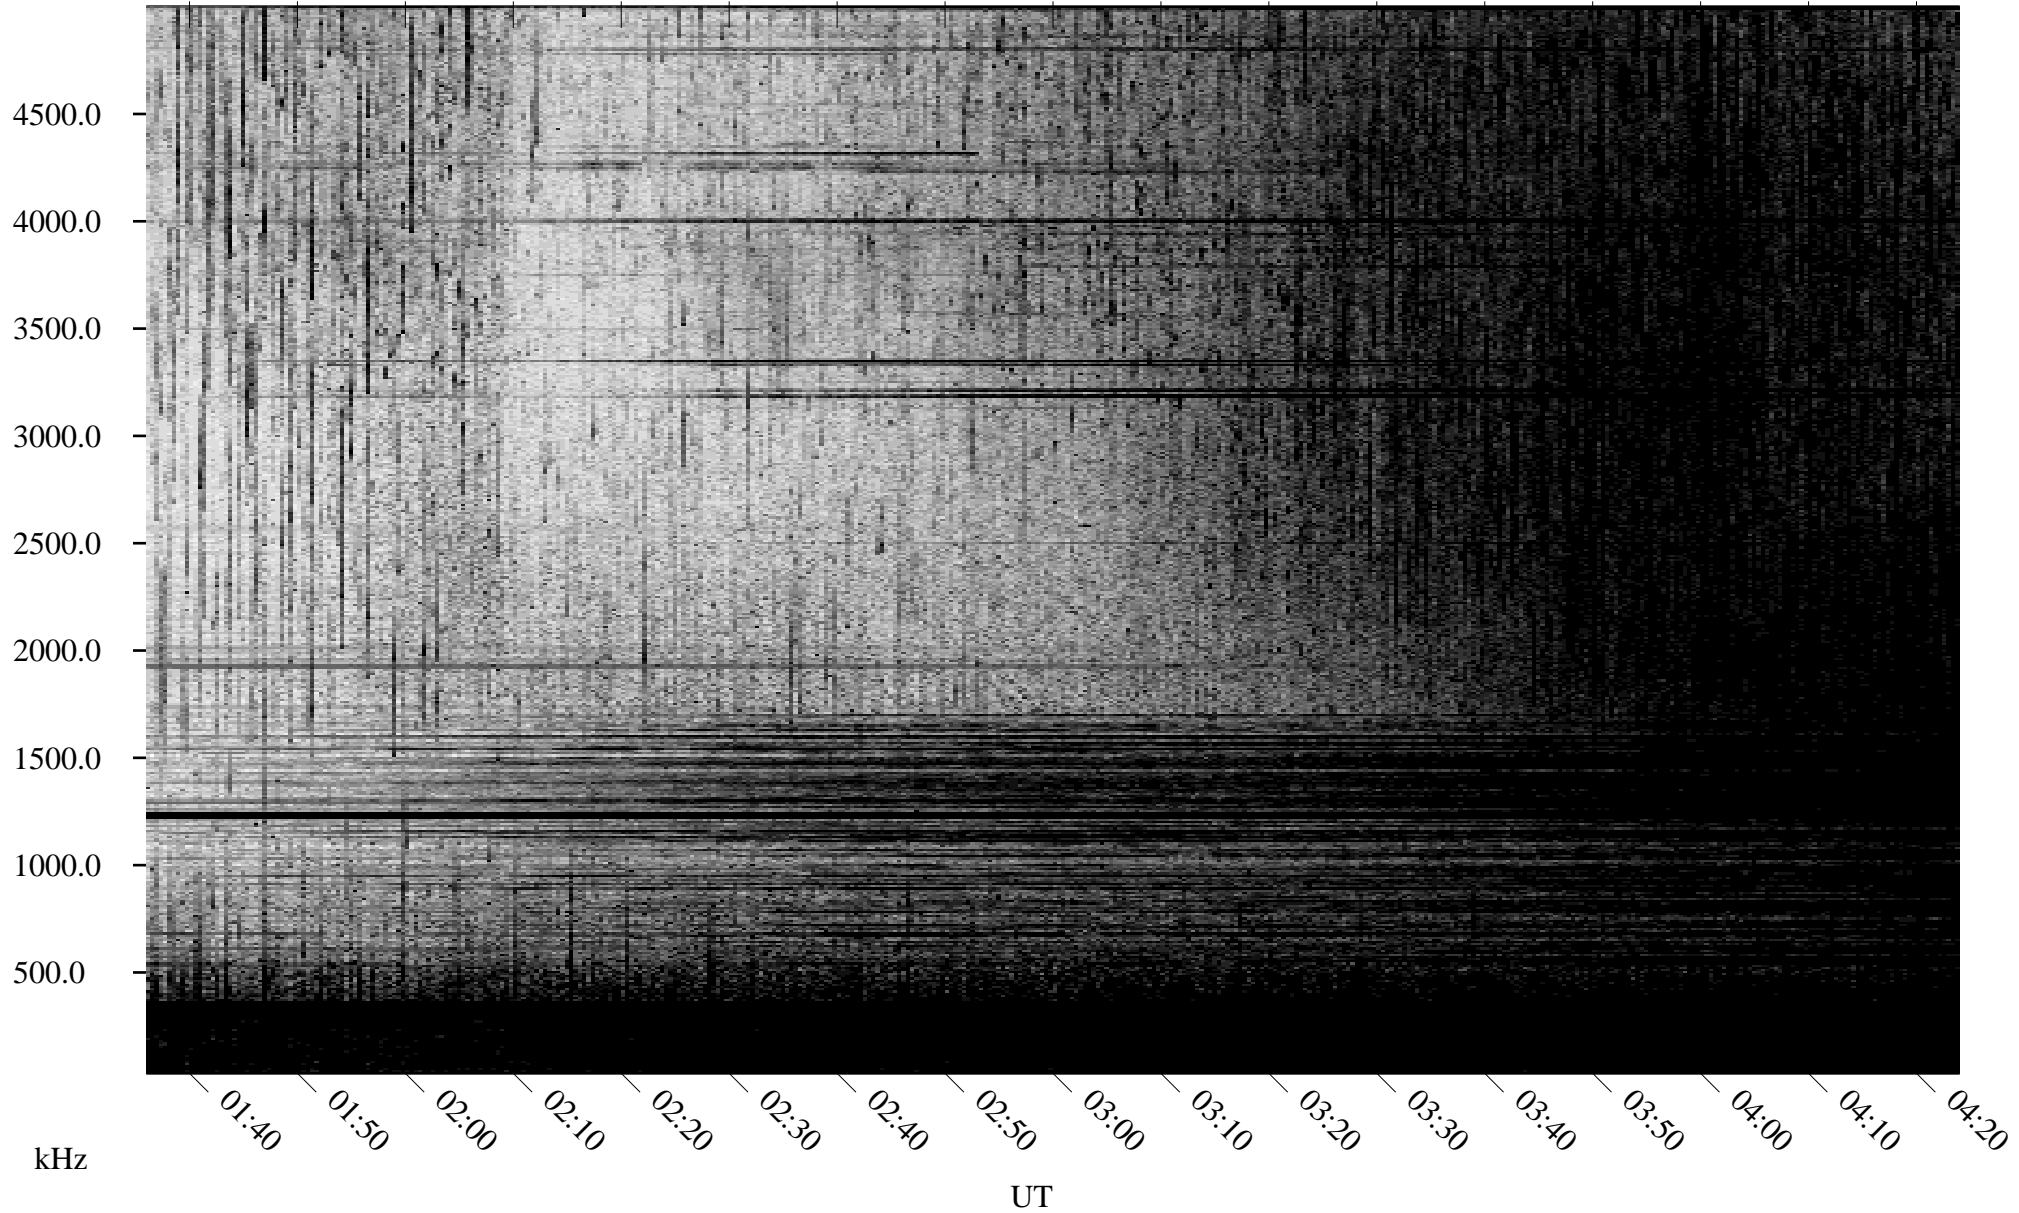

# 07/31/2007 Churchill, Manitoba

Linear Scale    Black = 161    White = 15

CH07212L.R01m max\_12

Page 1

# 07/31/2007 Churchill, Manitoba

Linear Scale    Black = 161    White = 15

CH07212L.R01m max\_12

Page 2

# 08/01/2007 Churchill, Manitoba

Linear Scale    Black = 161    White = 15

CH07212L.R01m max\_12

Page 3

# 08/01/2007 Churchill, Manitoba

Linear Scale    Black = 161    White = 15

CH07212L.R01m max\_12

Page 4