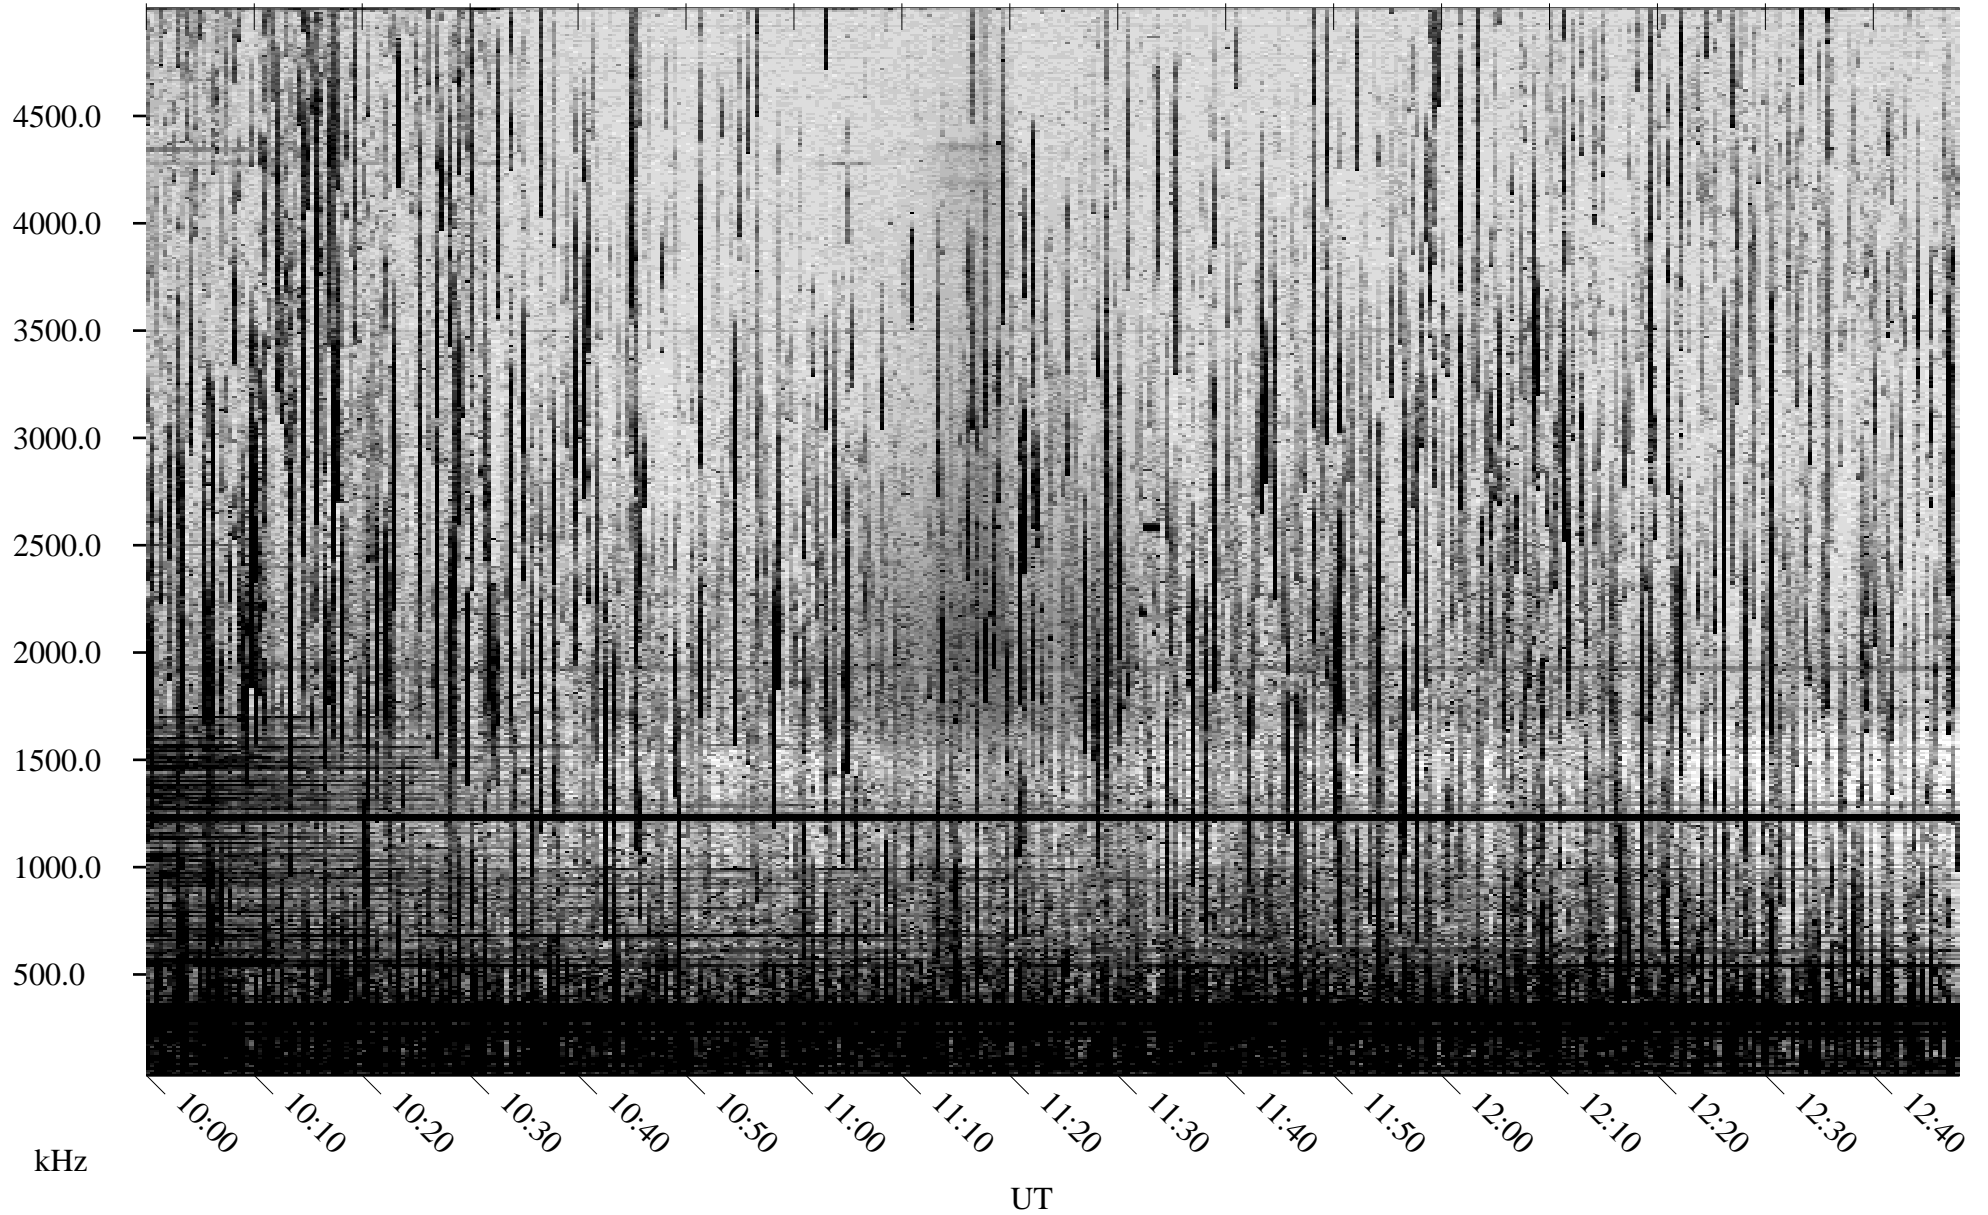

# 08/01/2007 Churchill, Manitoba

Linear Scale    Black = 161    White = 15

CH07212L.R01m max\_12

Page 5

# 08/01/2007 Churchill, Manitoba

Linear Scale    Black = 161    White = 15

CH07212L.R01m max\_12

Page 6

# 08/01/2007 Churchill, Manitoba

Linear Scale    Black = 161    White = 15

CH07212L.R01m max\_12

Page 7