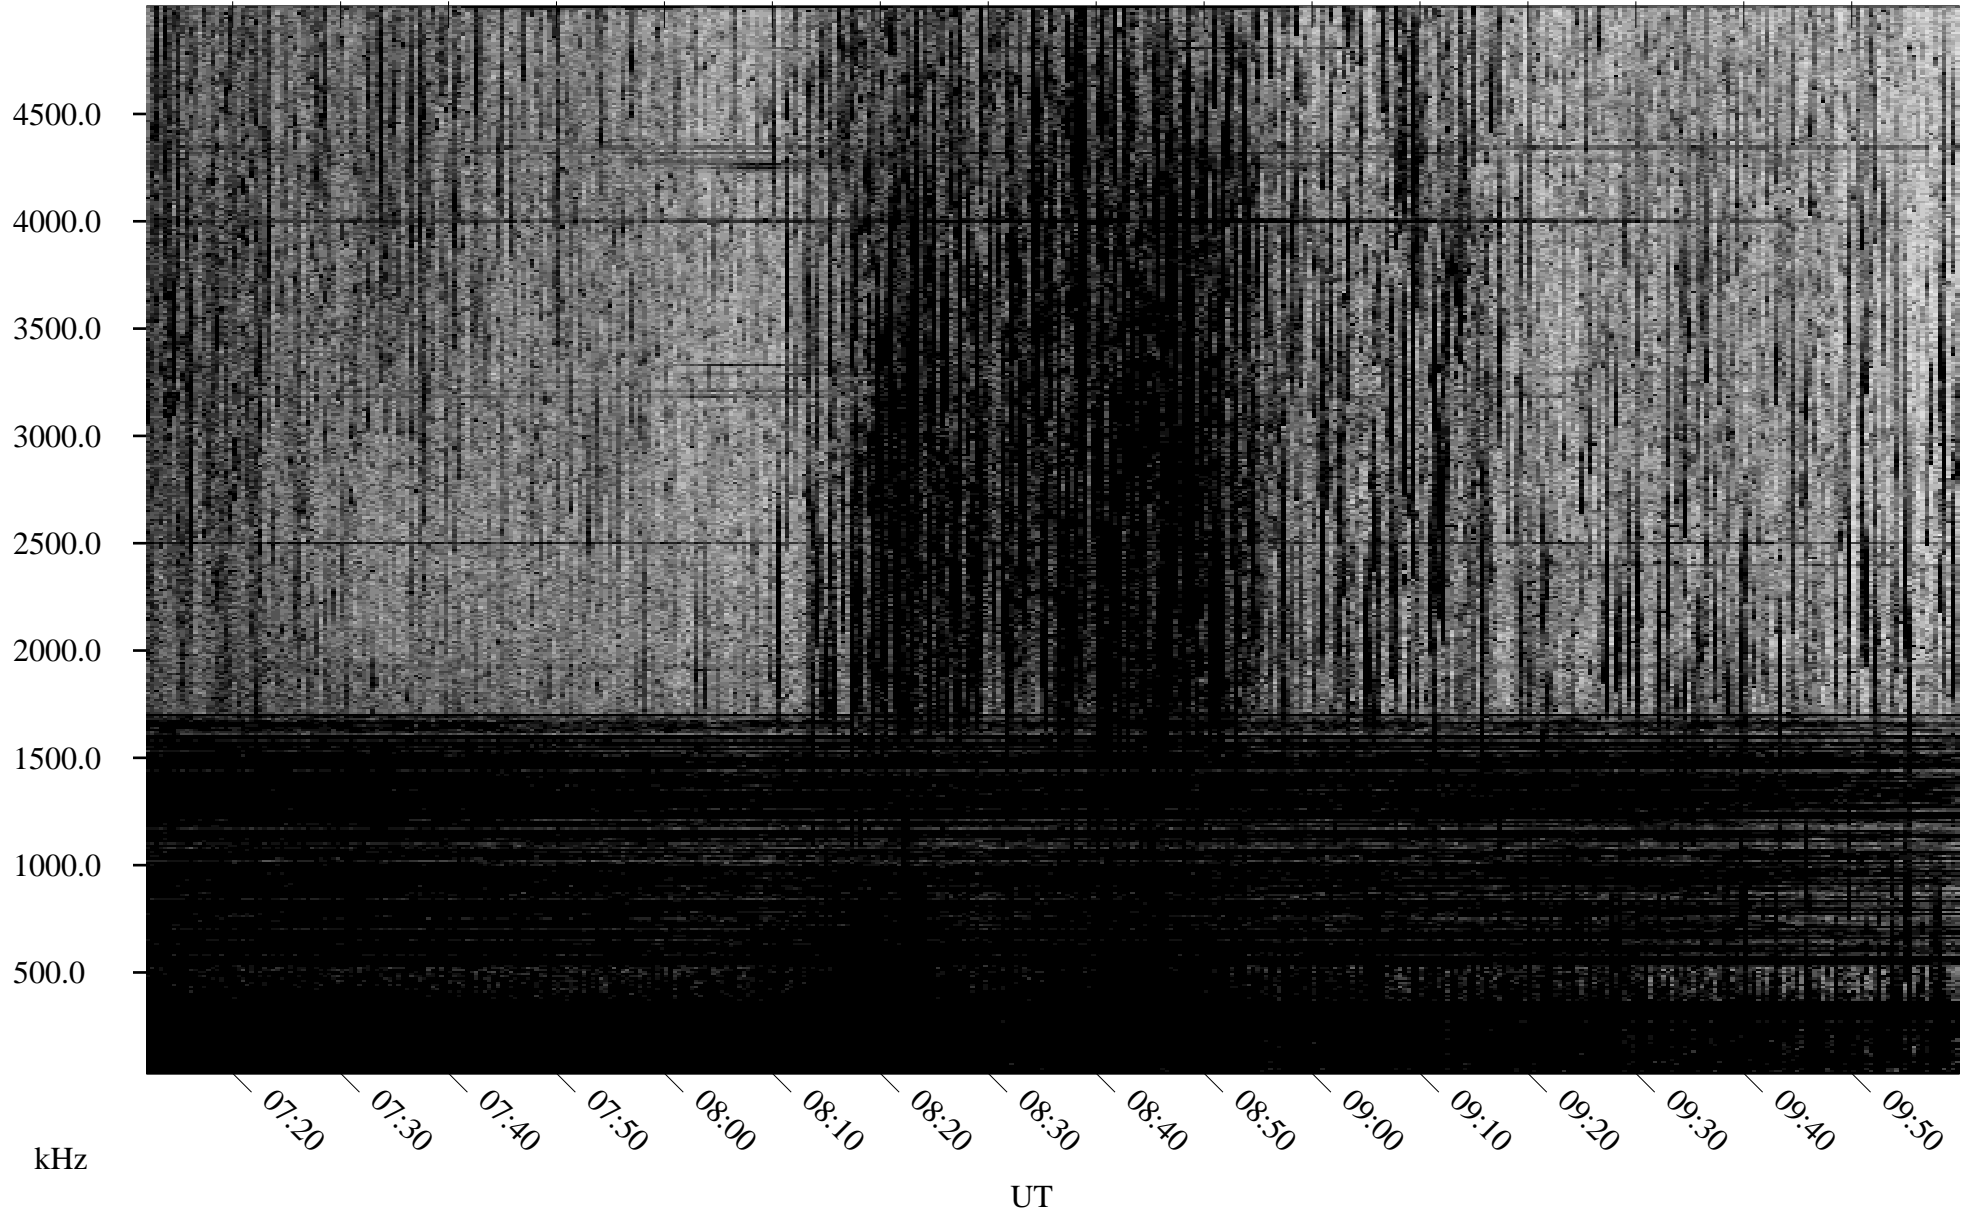

# 07/31/2007 Churchill, Manitoba

Linear Scale    Black = 161    White = 15

CH07212L.R01m max\_12

Page 1

# 08/01/2007 Churchill, Manitoba

Linear Scale    Black = 161    White = 15

CH07212L.R01m max\_12

Page 3

# 08/01/2007 Churchill, Manitoba

Linear Scale    Black = 161    White = 15

CH07212L.R01m max\_12

Page 4

# 08/01/2007 Churchill, Manitoba

Linear Scale    Black = 161    White = 15

CH07212L.R01m max\_12

Page 5