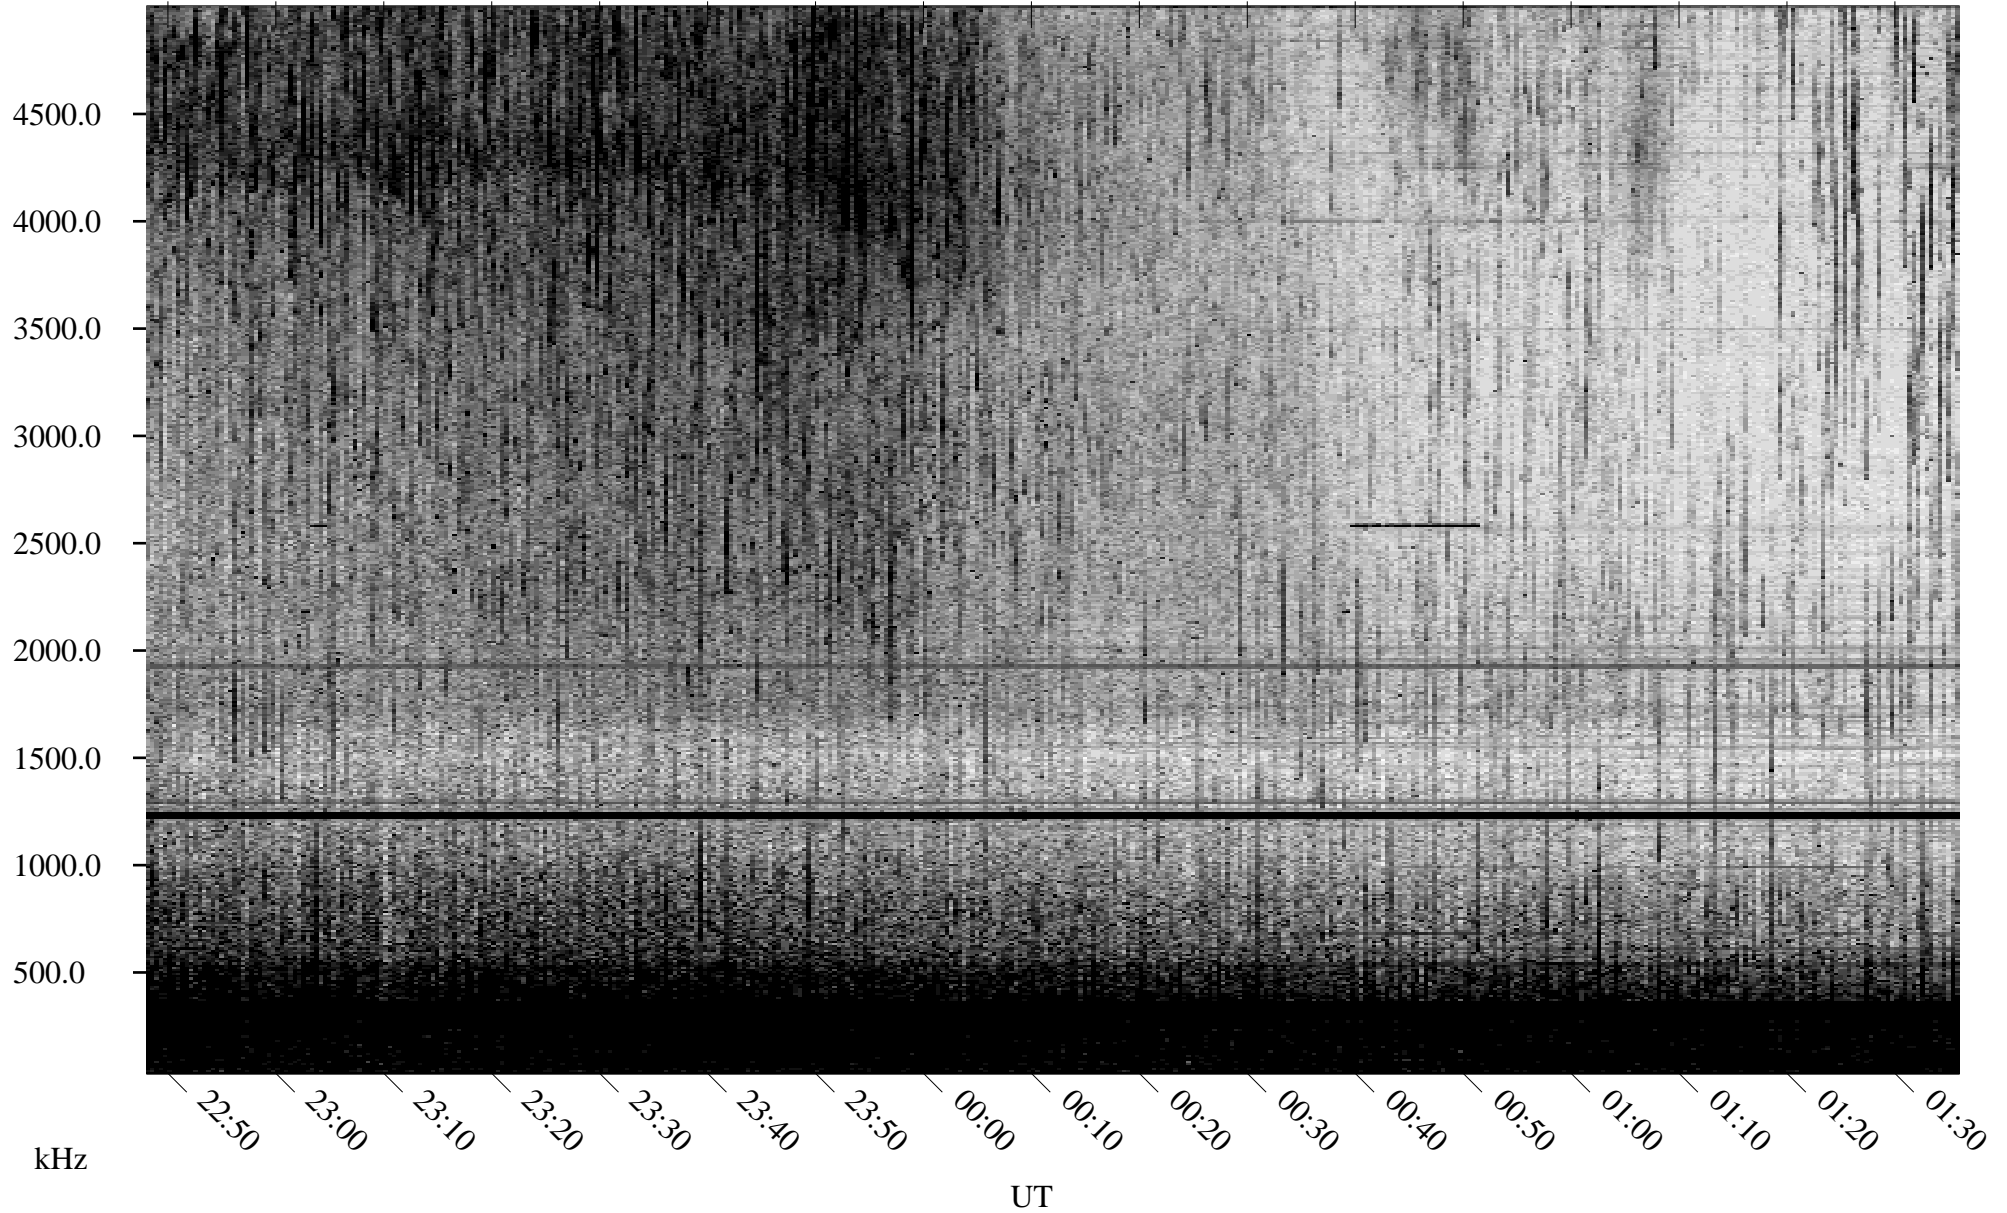

# 07/31/2007 Churchill, Manitoba

Linear Scale    Black = 161    White = 15

CH07212L.R01m max\_12

Page 1

# 07/31/2007 Churchill, Manitoba

Linear Scale    Black = 161    White = 15

CH07212L.R01m max\_12

Page 2

# 08/01/2007 Churchill, Manitoba

Linear Scale    Black = 161    White = 15

CH07212L.R01m max\_12

Page 3

# 08/01/2007 Churchill, Manitoba

Linear Scale    Black = 161    White = 15

CH07212L.R01m max\_12

Page 4