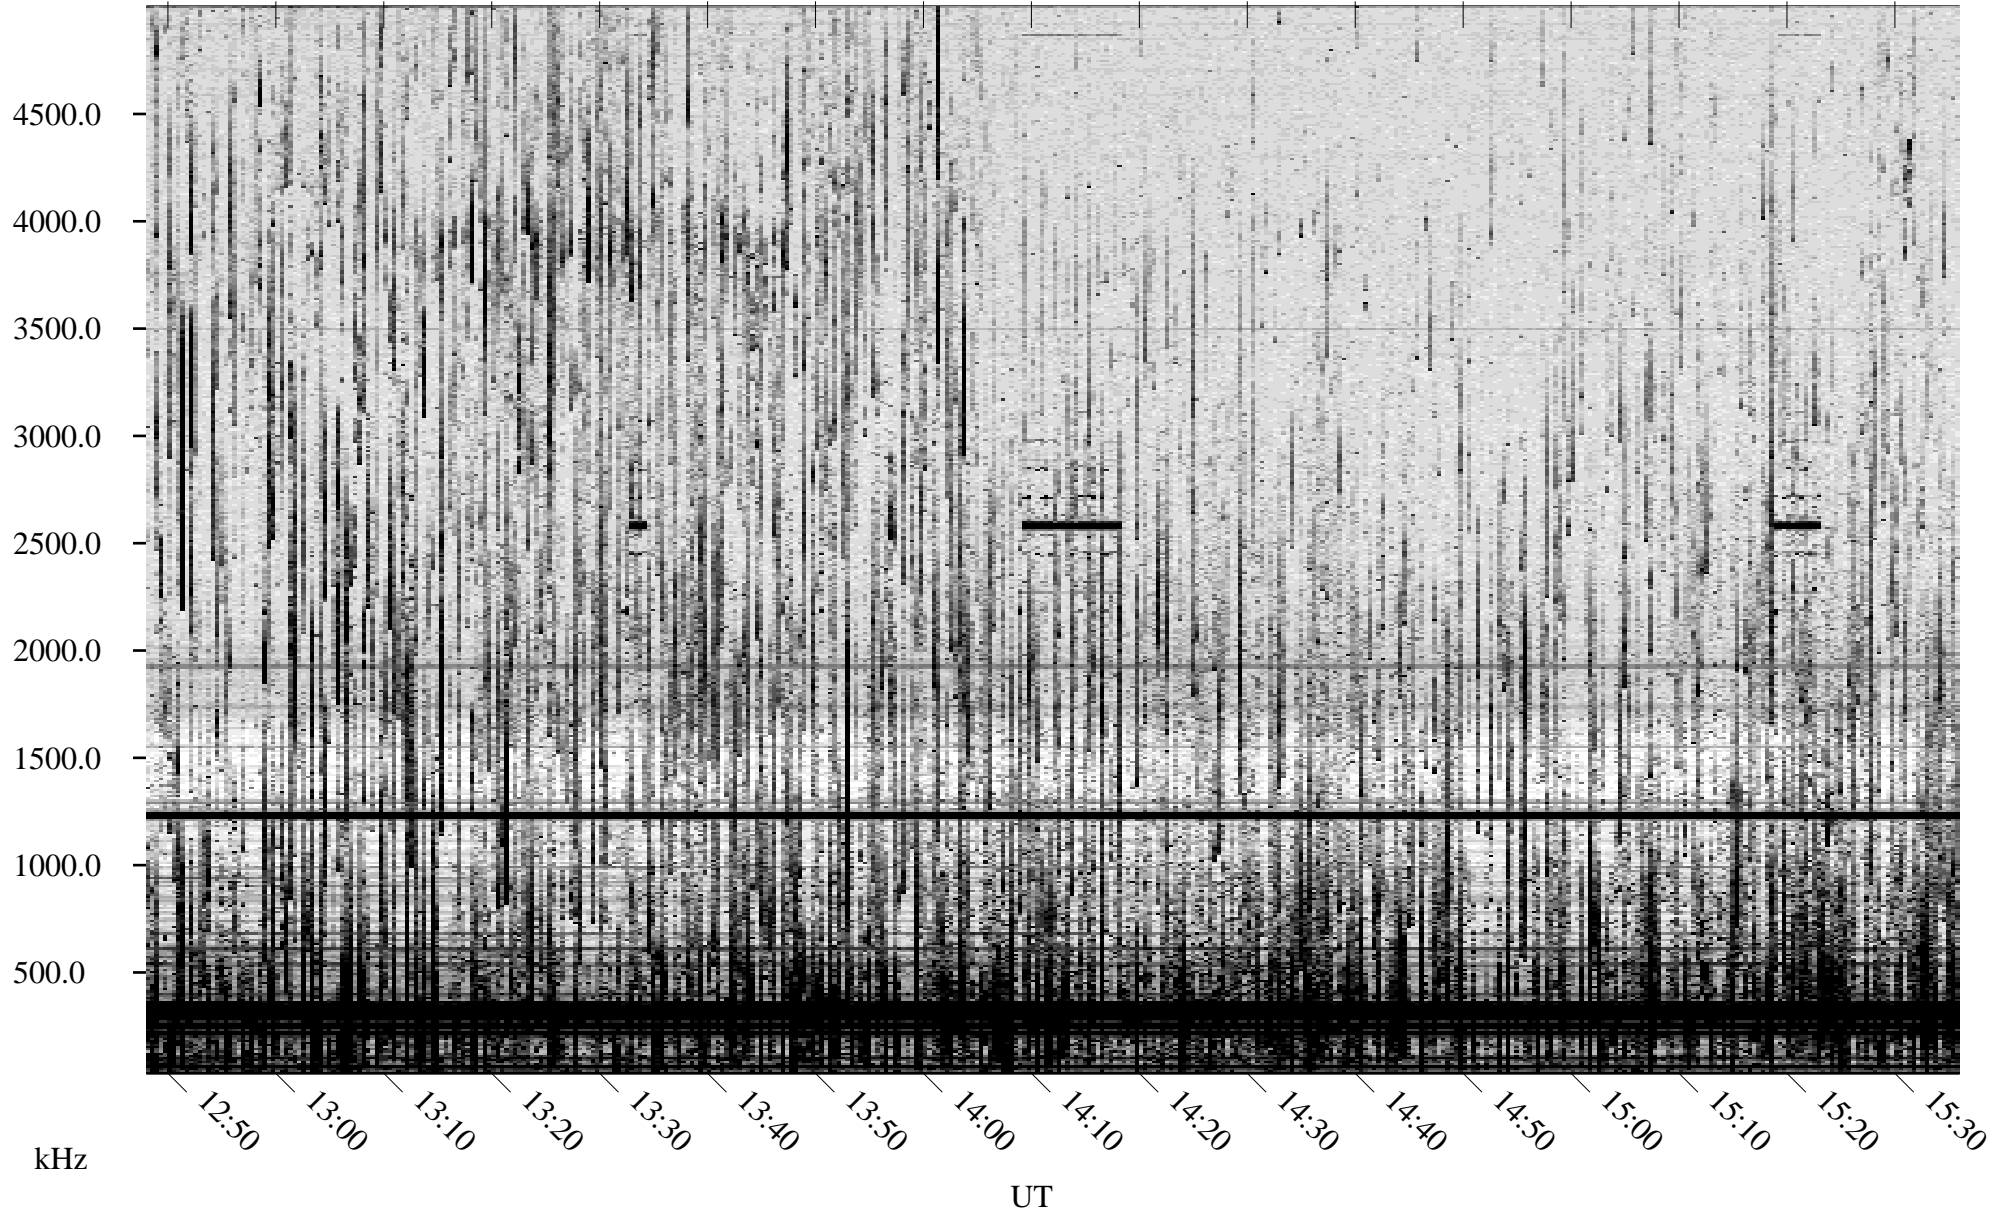

# 08/01/2007 Churchill, Manitoba

Linear Scale    Black = 161    White = 15

CH07212L.R01m max\_12

Page 5

# 08/01/2007 Churchill, Manitoba

Linear Scale    Black = 161    White = 15

CH07212L.R01m max\_12

Page 6

# 08/01/2007 Churchill, Manitoba

Linear Scale    Black = 161    White = 15

CH07212L.R01m max\_12

Page 7

# 08/01/2007 Churchill, Manitoba

Linear Scale    Black = 161    White = 15

CH07212L.R01m max\_12

Page 8