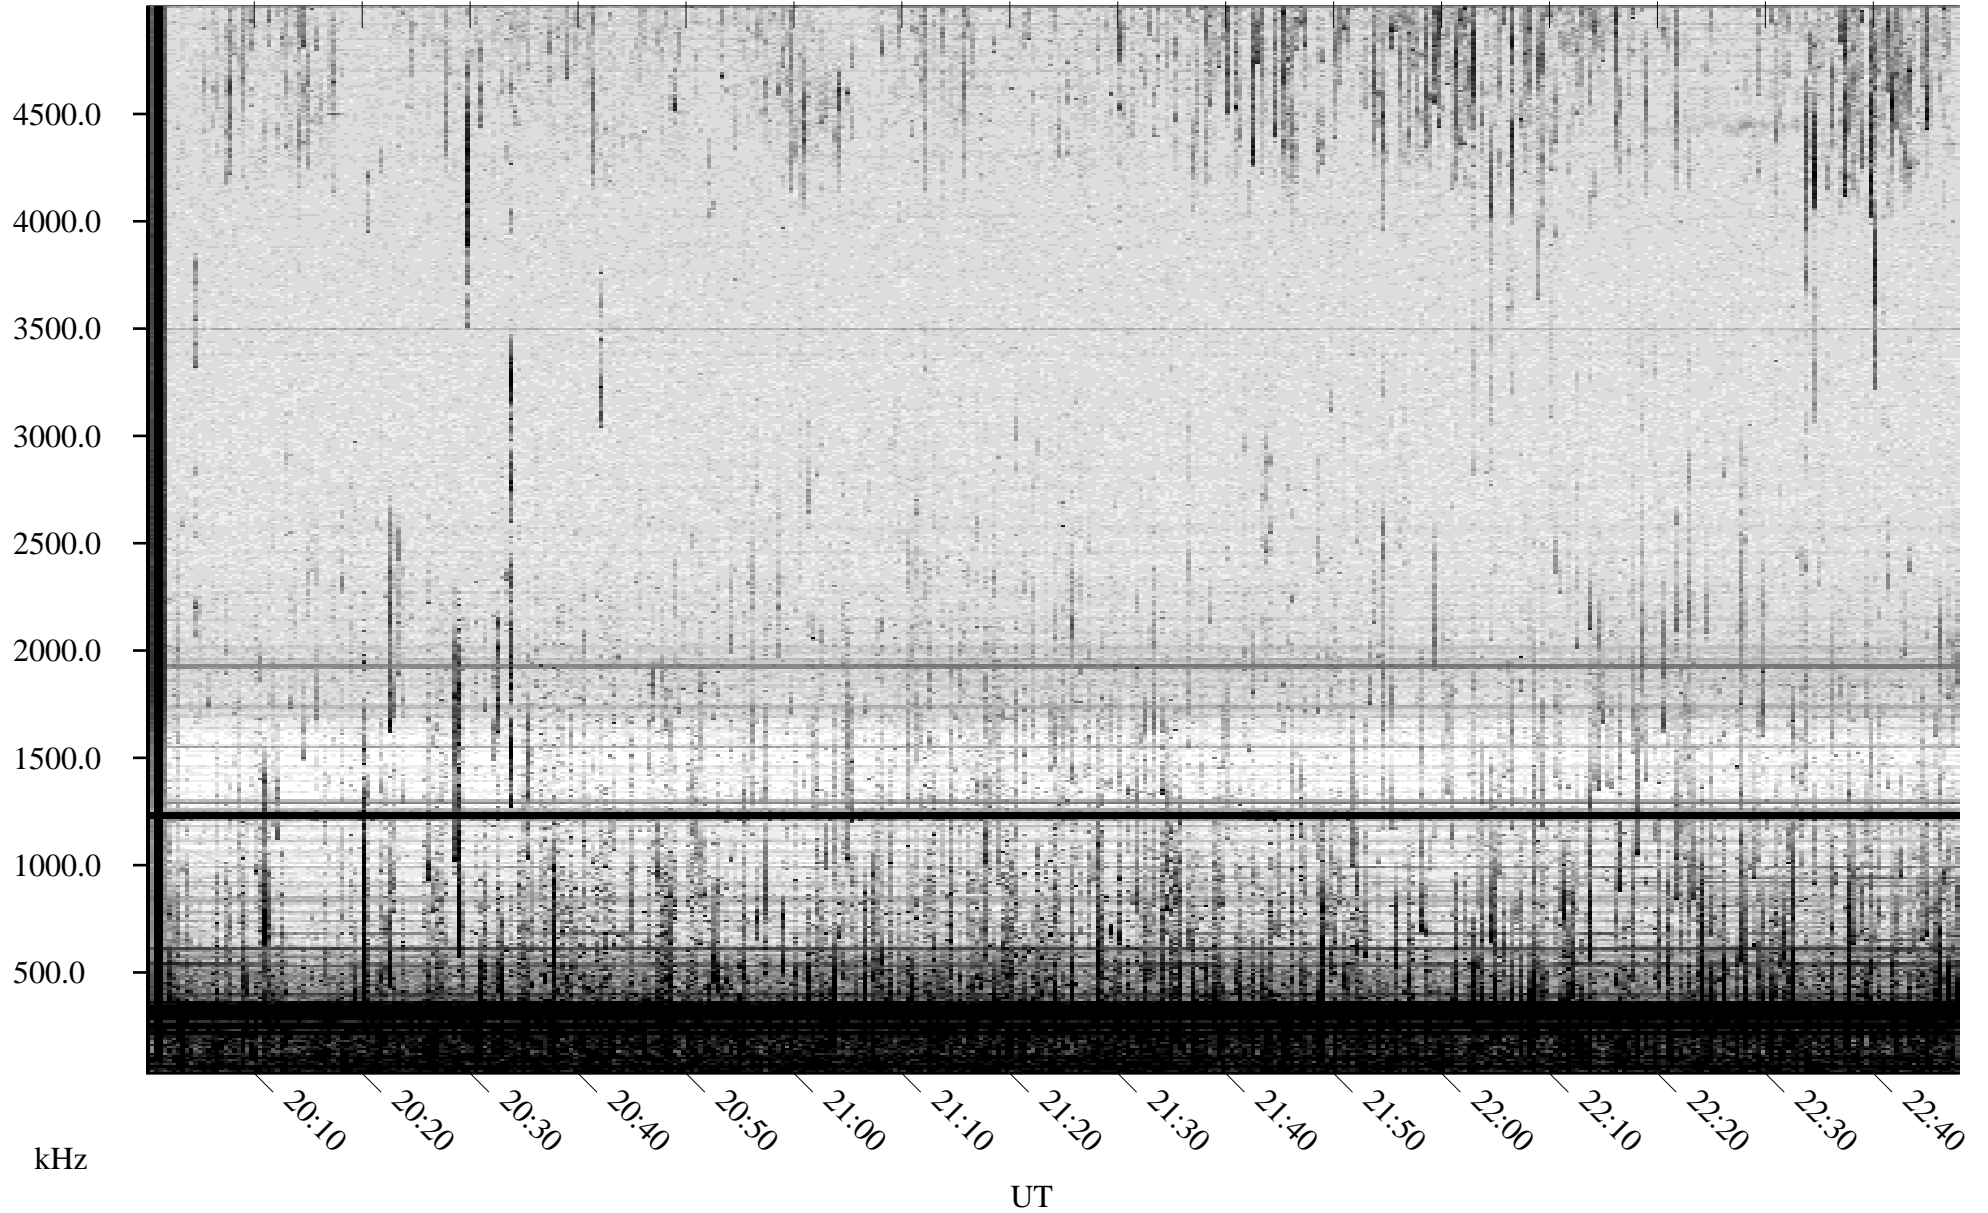

# 08/01/2007 Churchill, Manitoba

Linear Scale    Black = 161    White = 15

CH07213L.R00m max\_12

Page 1

# 08/01/2007 Churchill, Manitoba

Linear Scale    Black = 161    White = 15

CH07213L.R00m max\_12

Page 2

08/02/2007 Churchill, Manitoba

Linear Scale Black = 161 White = 15

CH07213L.R00m max\_12

Page 3

# 08/02/2007 Churchill, Manitoba

Linear Scale    Black = 161    White = 15

CH07213L.R00m max\_12

Page 4

# 08/02/2007 Churchill, Manitoba

Linear Scale    Black = 161    White = 15

CH07213L.R00m max\_12

Page 5

08/02/2007 Churchill, Manitoba

Linear Scale Black = 161 White = 15

CH07213L.R00m max\_12

Page 6