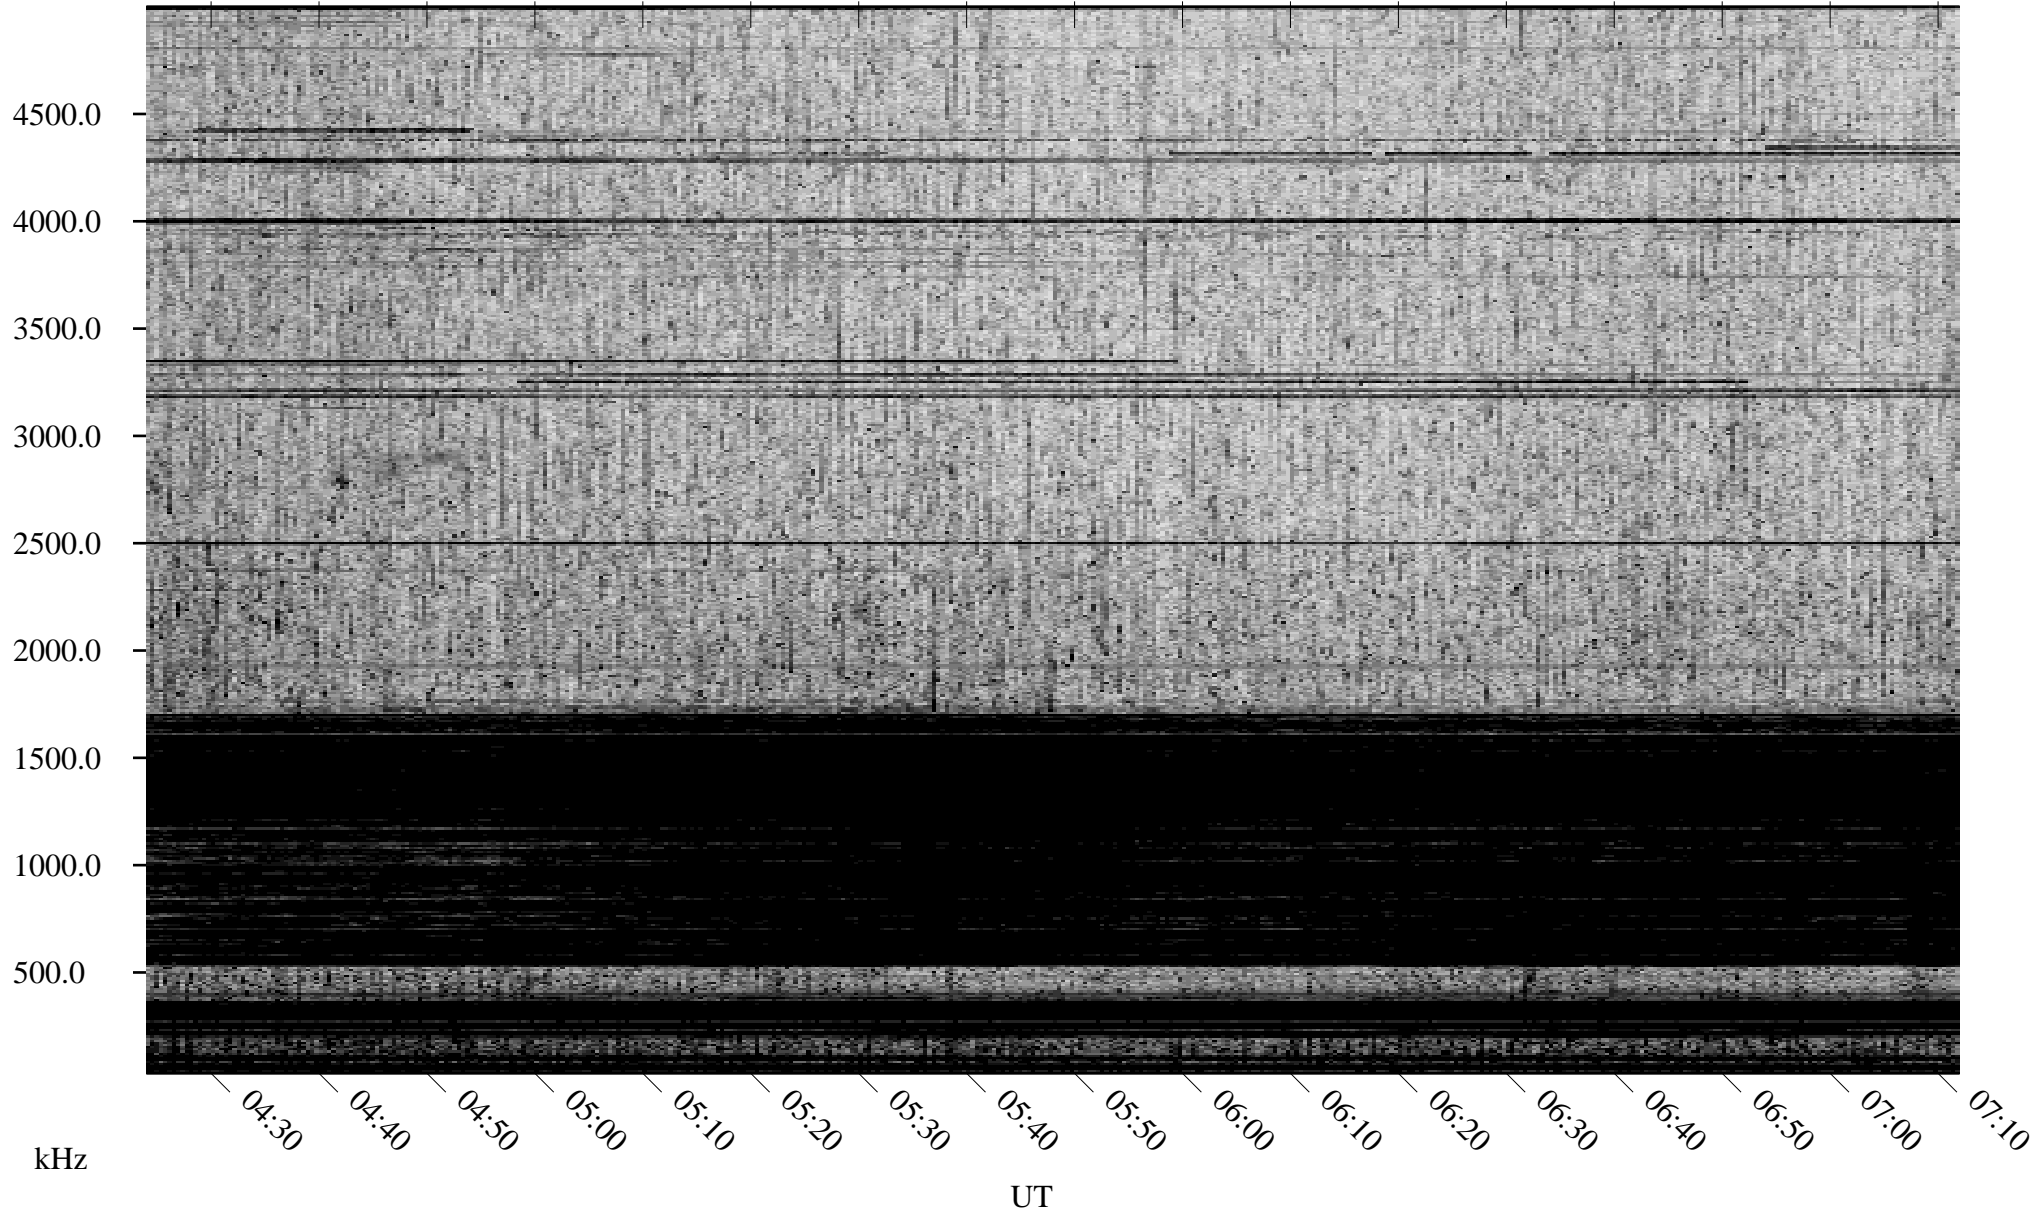

# 08/01/2007 Churchill, Manitoba

Linear Scale    Black = 161    White = 15

CH07213L.R00m max\_12

Page 1

# 08/01/2007 Churchill, Manitoba

Linear Scale    Black = 161    White = 15

CH07213L.R00m max\_12

Page 2

08/02/2007 Churchill, Manitoba

Linear Scale Black = 161 White = 15

CH07213L.R00m max\_12

Page 3

# 08/02/2007 Churchill, Manitoba

Linear Scale    Black = 161    White = 15

CH07213L.R00m max\_12

Page 4

# 08/02/2007 Churchill, Manitoba

Linear Scale    Black = 161    White = 15

CH07213L.R00m max\_12

Page 5

08/02/2007 Churchill, Manitoba

Linear Scale Black = 161 White = 15

CH07213L.R00m max\_12

Page 6