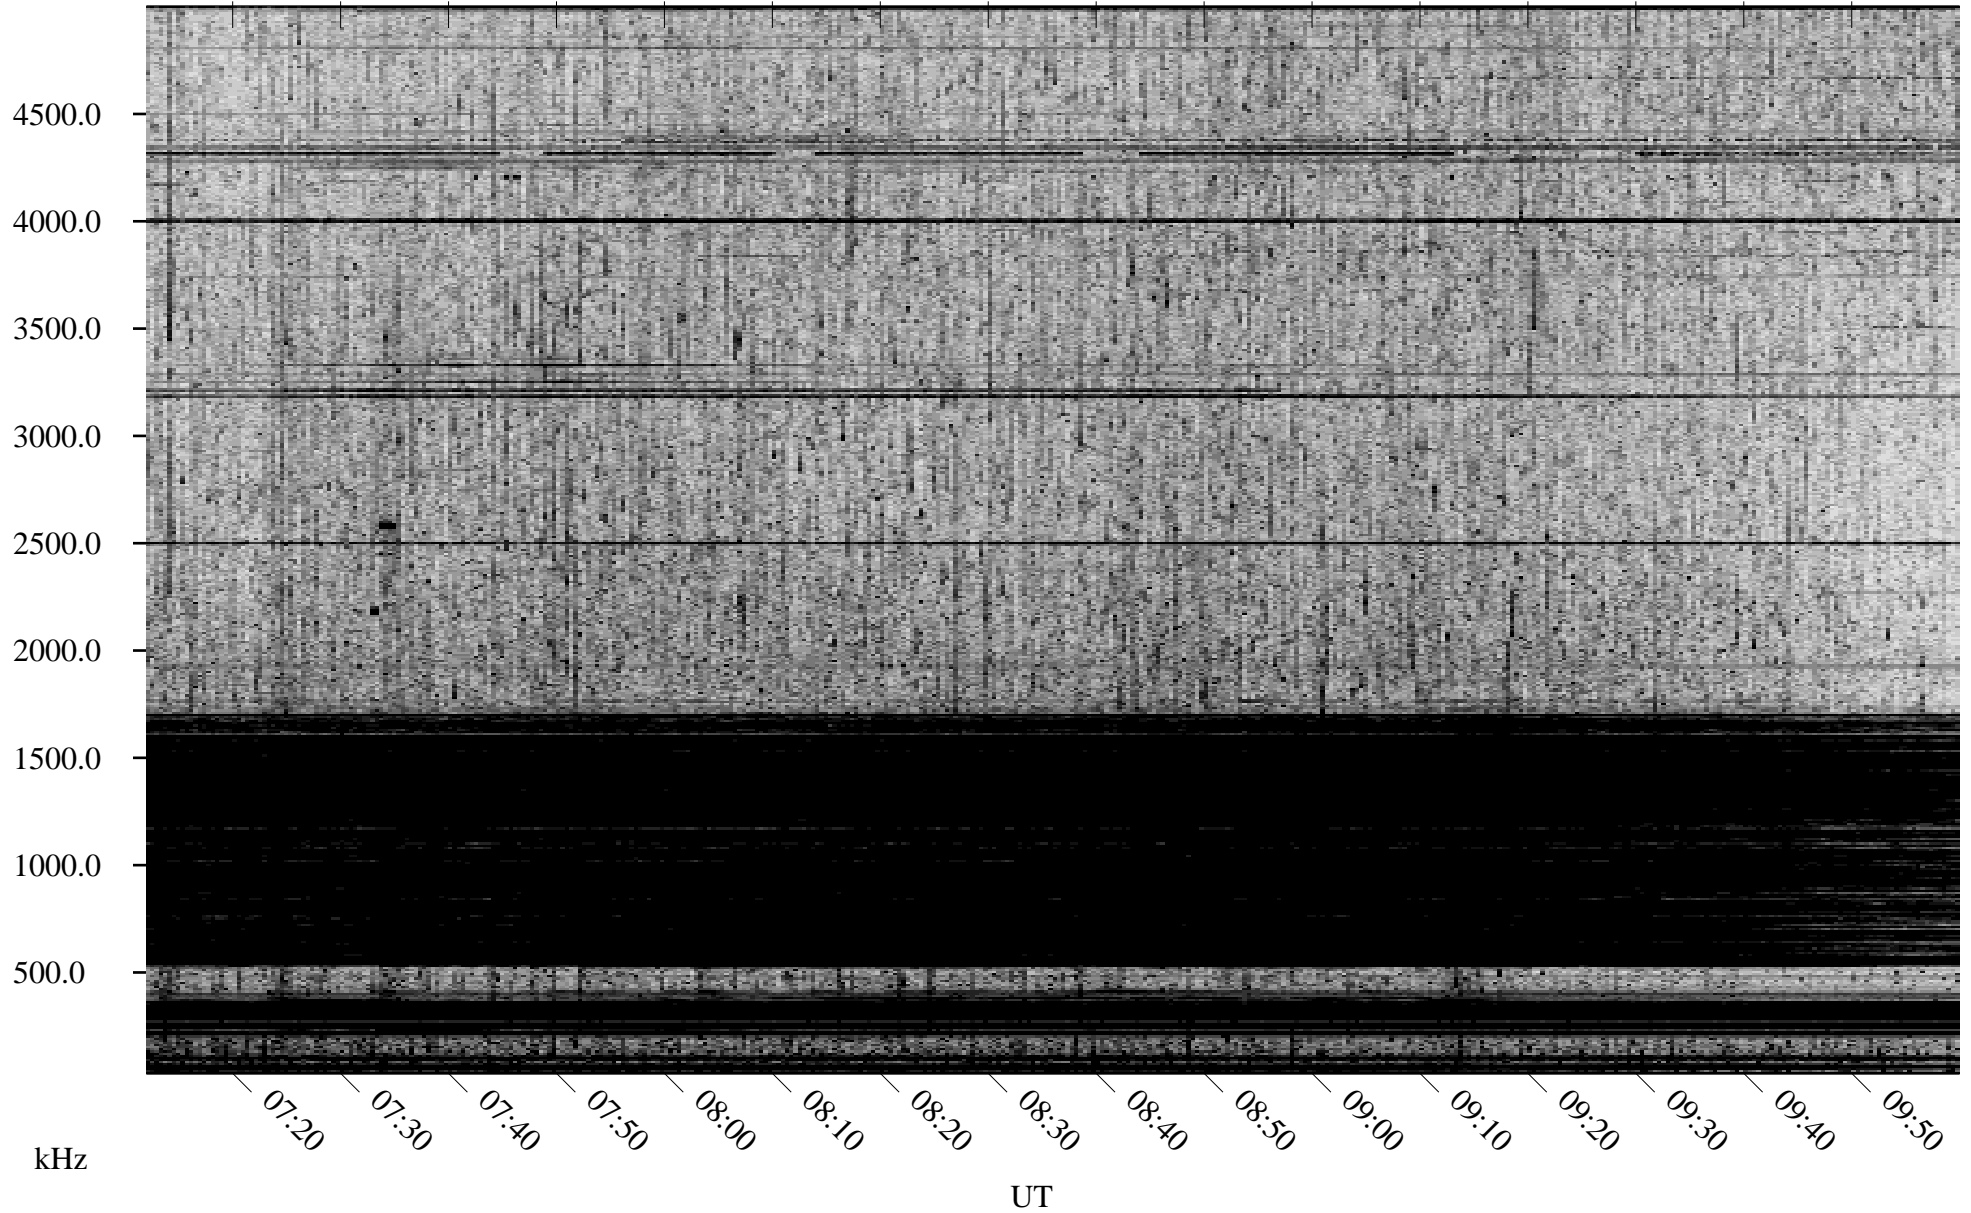

# 08/01/2007 Churchill, Manitoba

Linear Scale    Black = 161    White = 15

CH07213L.R00m max\_12

Page 1

# 08/02/2007 Churchill, Manitoba

Linear Scale    Black = 161    White = 15

CH07213L.R00m max\_12

Page 4

# 08/02/2007 Churchill, Manitoba

Linear Scale    Black = 161    White = 15

CH07213L.R00m max\_12

Page 5

08/02/2007 Churchill, Manitoba

Linear Scale Black = 161 White = 15

CH07213L.R00m max\_12

Page 6

08/02/2007 Churchill, Manitoba

Linear Scale Black = 161 White = 15

CH07213L.R00m max\_12

Page 7

08/02/2007 Churchill, Manitoba

Linear Scale Black = 161 White = 15

CH07213L.R00m max\_12

Page 8