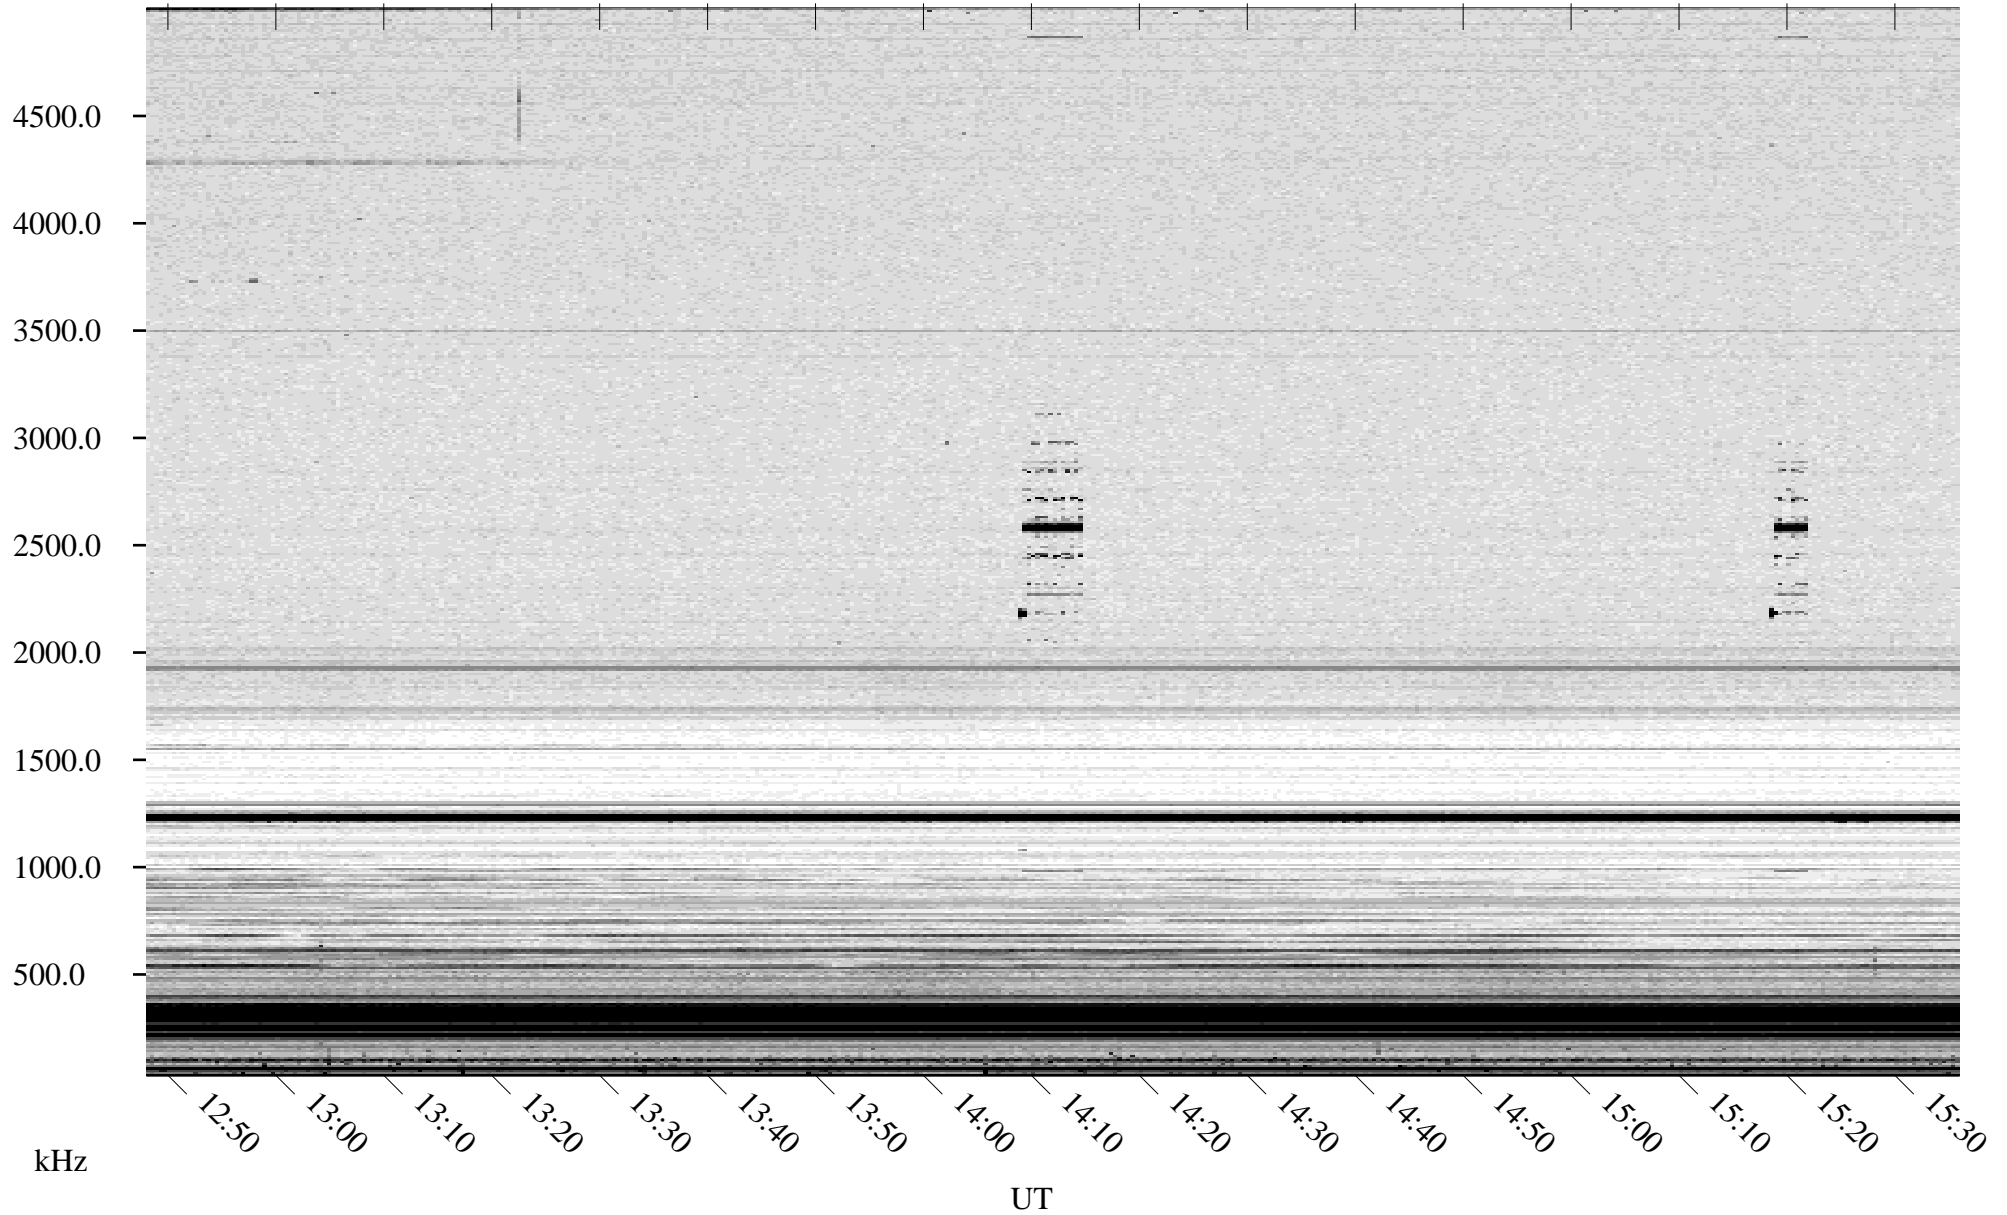

# 08/01/2007 Churchill, Manitoba

Linear Scale    Black = 161    White = 15

CH07213L.R00m max\_12

Page 1

# 08/02/2007 Churchill, Manitoba

Linear Scale    Black = 161    White = 15

CH07213L.R00m max\_12

Page 4

# 08/02/2007 Churchill, Manitoba

Linear Scale    Black = 161    White = 15

CH07213L.R00m max\_12

Page 5

08/02/2007 Churchill, Manitoba

Linear Scale Black = 161 White = 15

CH07213L.R00m max\_12

Page 6

08/02/2007 Churchill, Manitoba

Linear Scale Black = 161 White = 15

CH07213L.R00m max\_12

Page 7

08/02/2007 Churchill, Manitoba

Linear Scale Black = 161 White = 15

CH07213L.R00m max\_12

Page 8