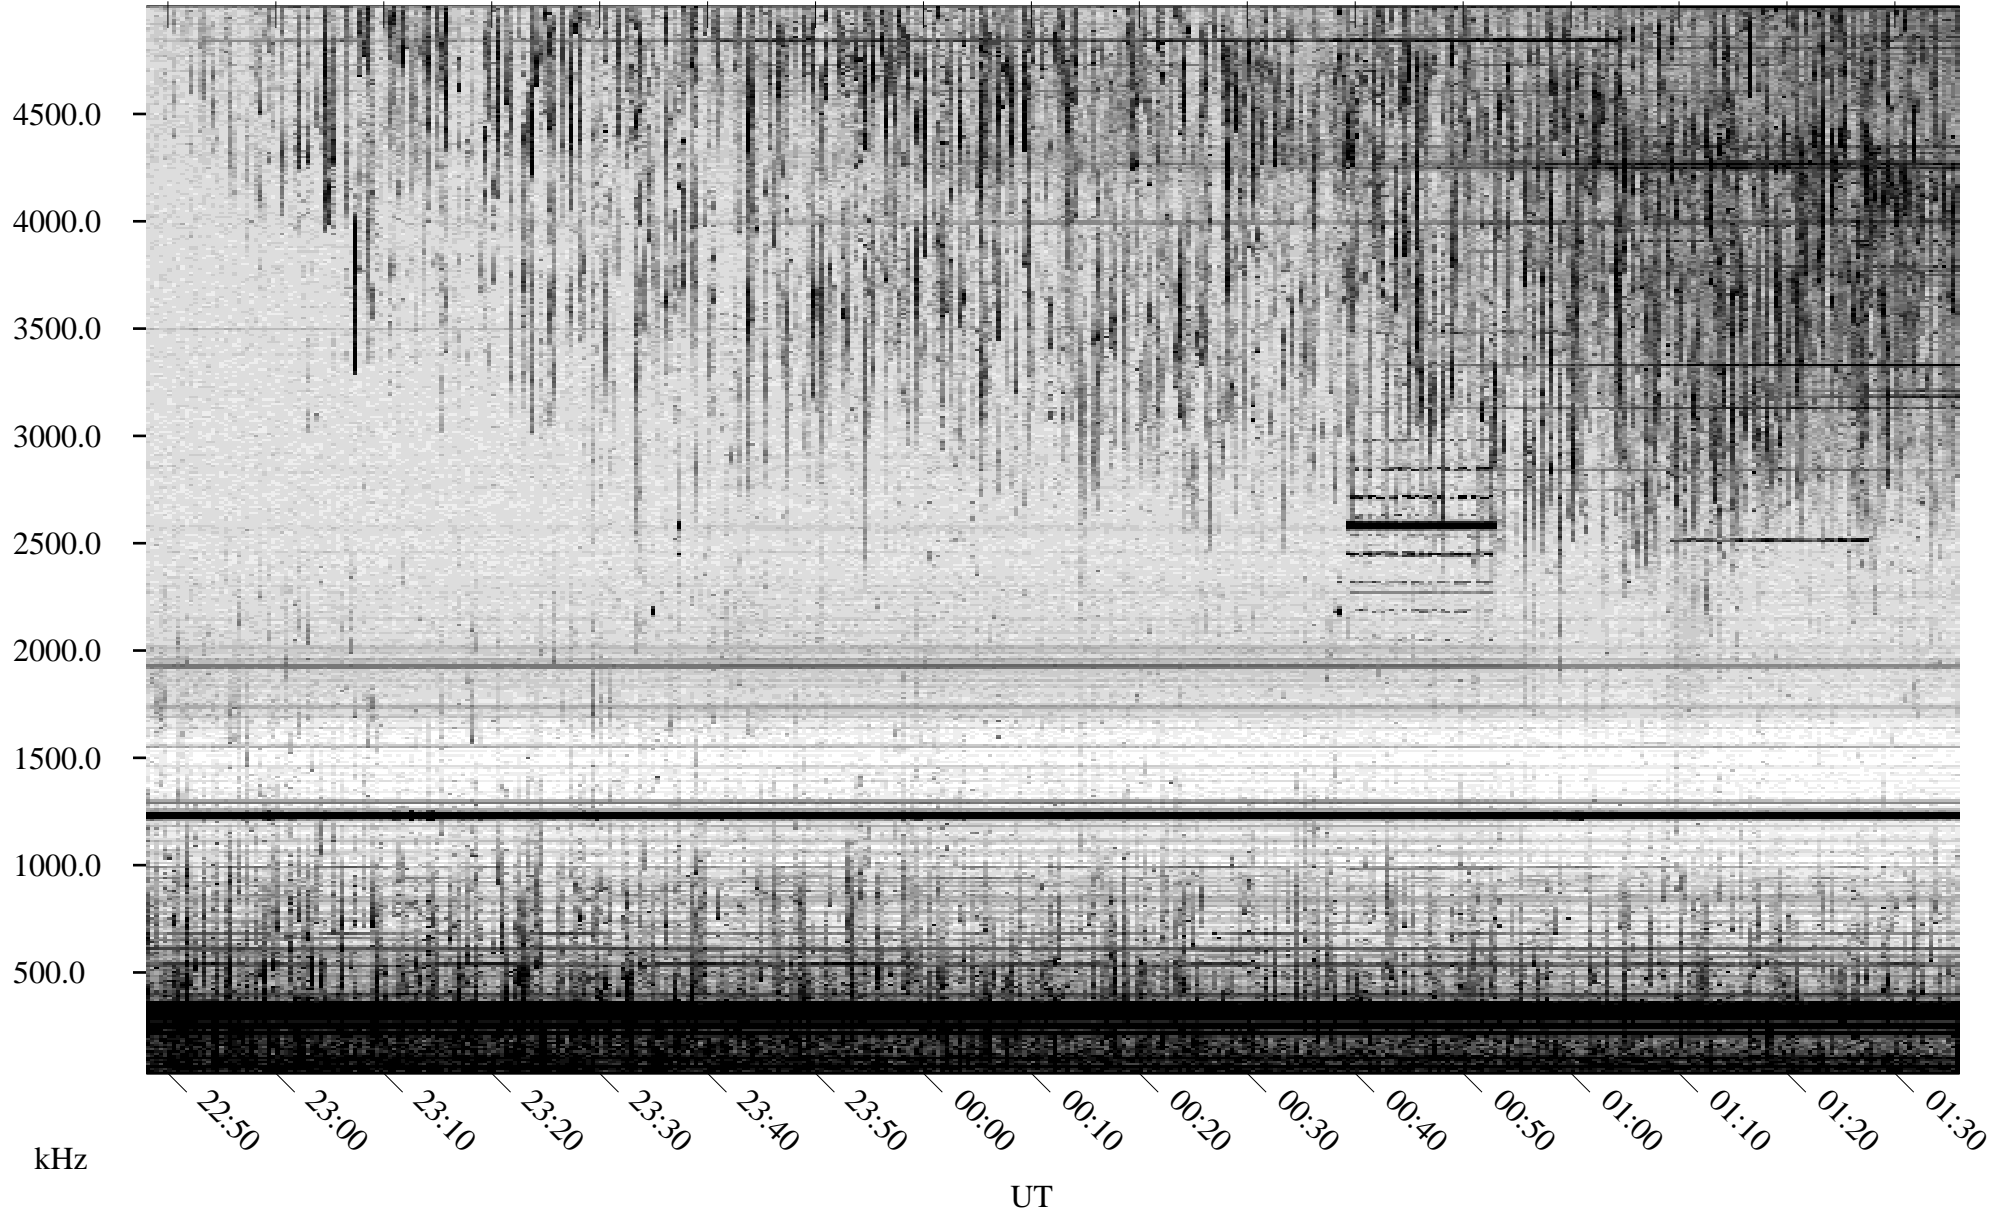

# 08/01/2007 Churchill, Manitoba

Linear Scale    Black = 161    White = 15

CH07213L.R00m max\_12

Page 1

# 08/01/2007 Churchill, Manitoba

Linear Scale    Black = 161    White = 15

CH07213L.R00m max\_12

Page 2

08/02/2007 Churchill, Manitoba

Linear Scale Black = 161 White = 15

CH07213L.R00m max\_12

Page 3

# 08/02/2007 Churchill, Manitoba

Linear Scale    Black = 161    White = 15

CH07213L.R00m max\_12

Page 4

# 08/02/2007 Churchill, Manitoba

Linear Scale    Black = 161    White = 15

CH07213L.R00m max\_12

Page 5

08/02/2007 Churchill, Manitoba

Linear Scale Black = 161 White = 15

CH07213L.R00m max\_12

Page 6