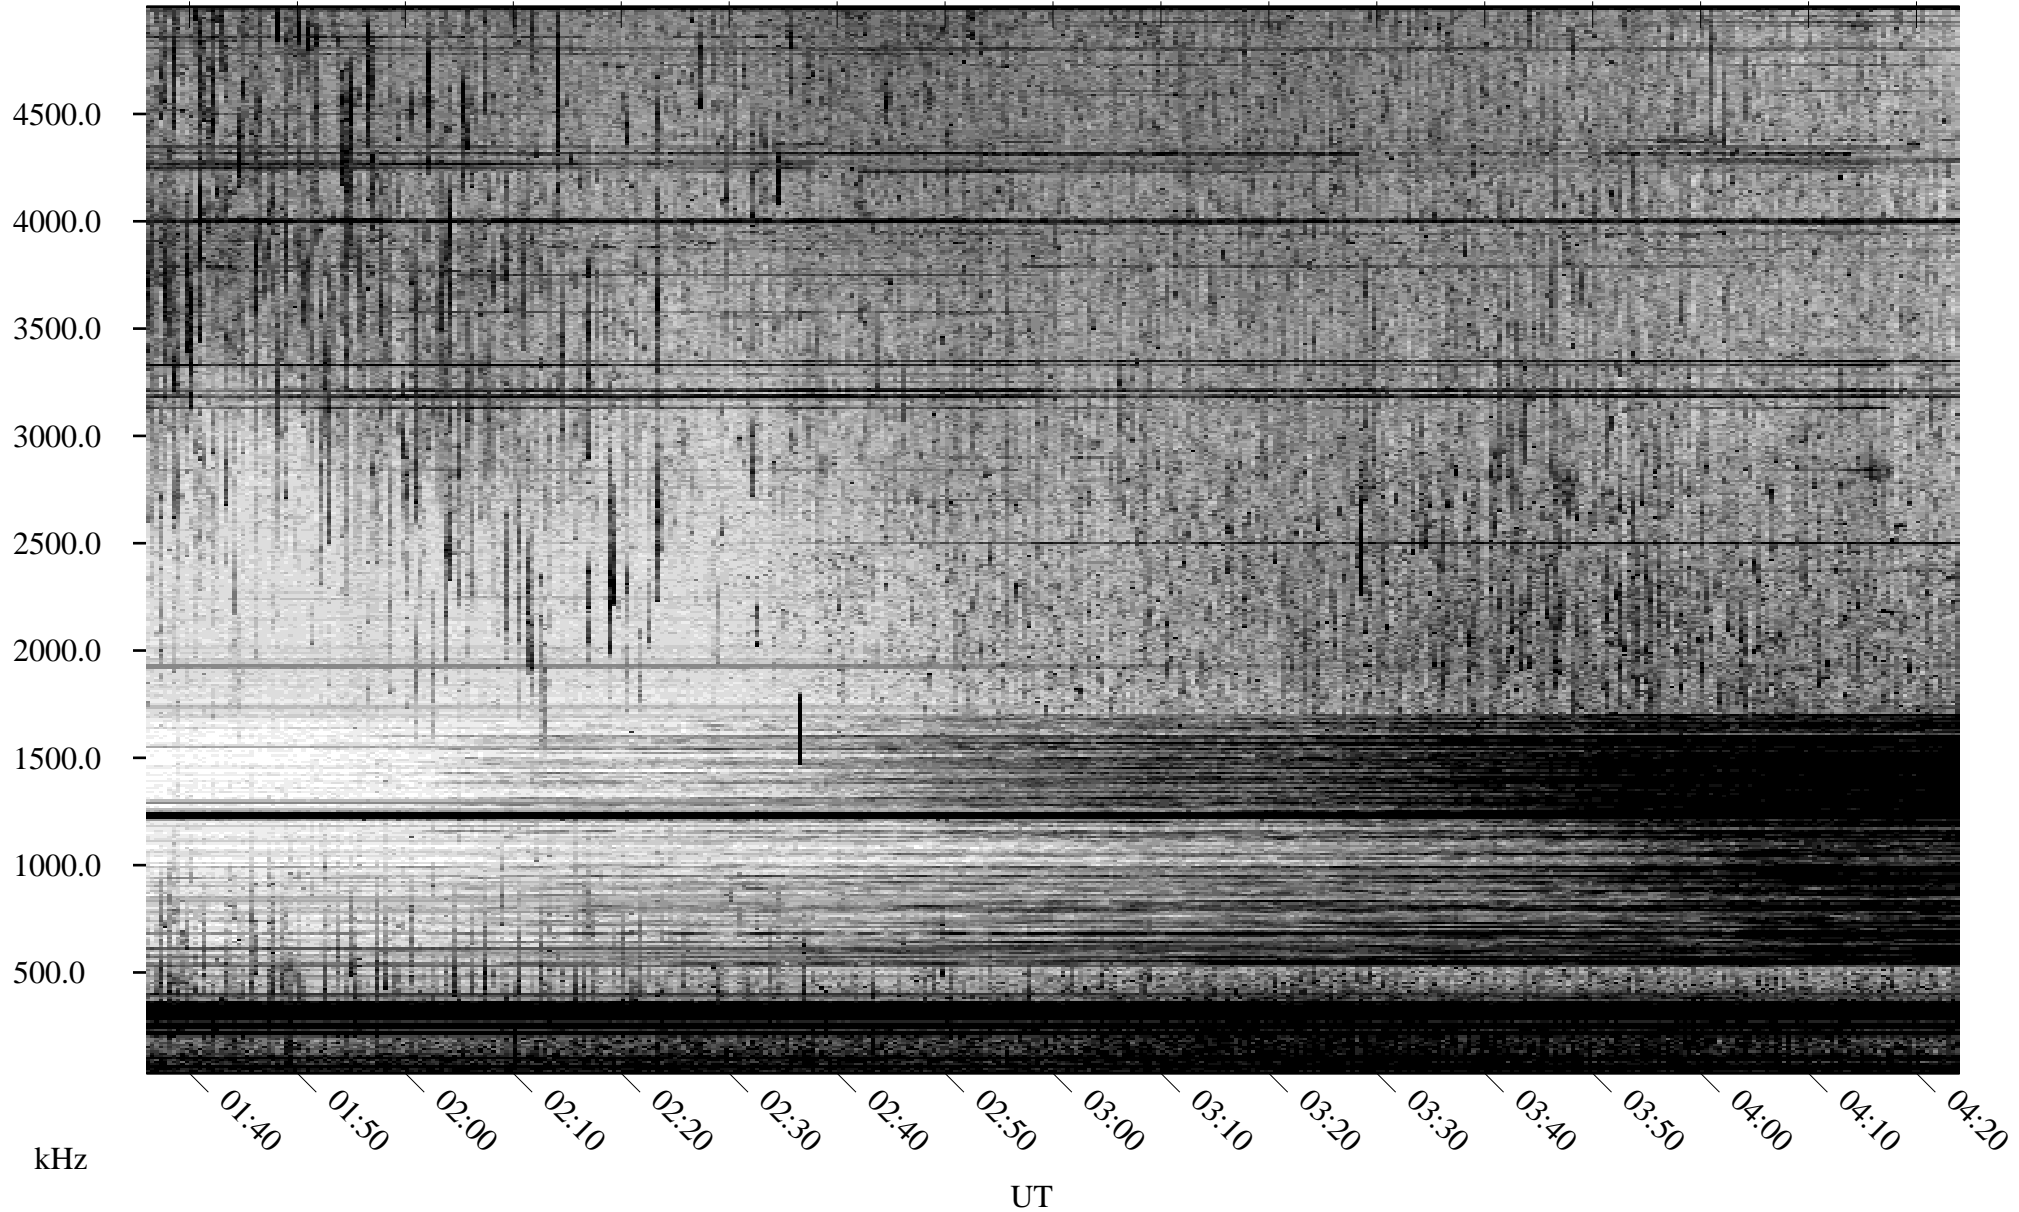

# 08/01/2007 Churchill, Manitoba

Linear Scale    Black = 161    White = 15

CH07213L.R00m max\_12

Page 1

# 08/01/2007 Churchill, Manitoba

Linear Scale    Black = 161    White = 15

CH07213L.R00m max\_12

Page 2

08/02/2007 Churchill, Manitoba

Linear Scale Black = 161 White = 15

CH07213L.R00m max\_12

Page 3

# 08/02/2007 Churchill, Manitoba

Linear Scale    Black = 161    White = 15

CH07213L.R00m max\_12

Page 4

# 08/02/2007 Churchill, Manitoba

Linear Scale    Black = 161    White = 15

CH07213L.R00m max\_12

Page 5

08/02/2007 Churchill, Manitoba

Linear Scale Black = 161 White = 15

CH07213L.R00m max\_12

Page 6