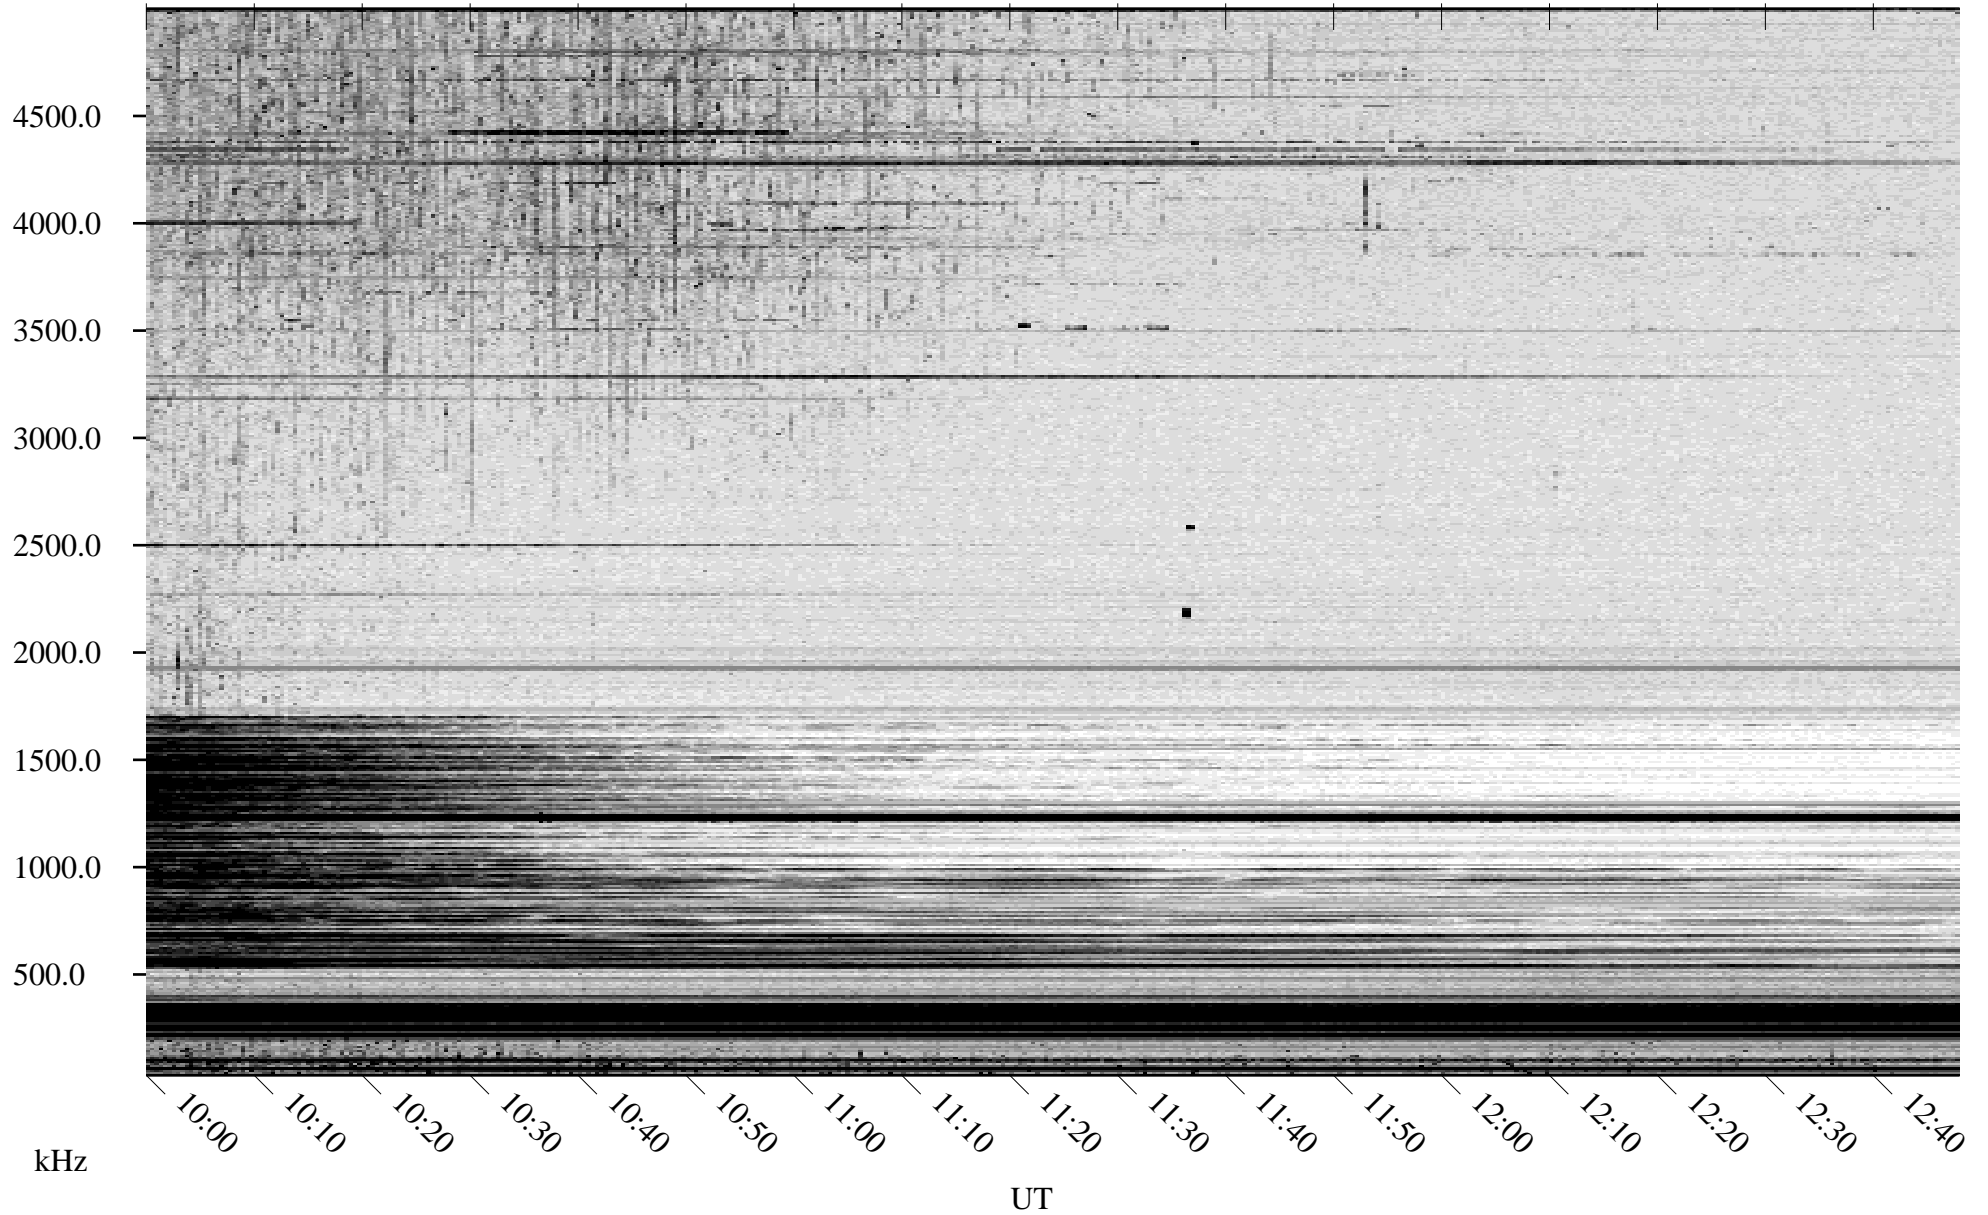

# 08/01/2007 Churchill, Manitoba

Linear Scale    Black = 161    White = 15

CH07213L.R00m max\_12

Page 1

# 08/02/2007 Churchill, Manitoba

Linear Scale    Black = 161    White = 15

CH07213L.R00m max\_12

Page 4

# 08/02/2007 Churchill, Manitoba

Linear Scale    Black = 161    White = 15

CH07213L.R00m max\_12

Page 5

08/02/2007 Churchill, Manitoba

Linear Scale Black = 161 White = 15

CH07213L.R00m max\_12

Page 6

08/02/2007 Churchill, Manitoba

Linear Scale Black = 161 White = 15

CH07213L.R00m max\_12

Page 7

08/02/2007 Churchill, Manitoba

Linear Scale Black = 161 White = 15

CH07213L.R00m max\_12

Page 8