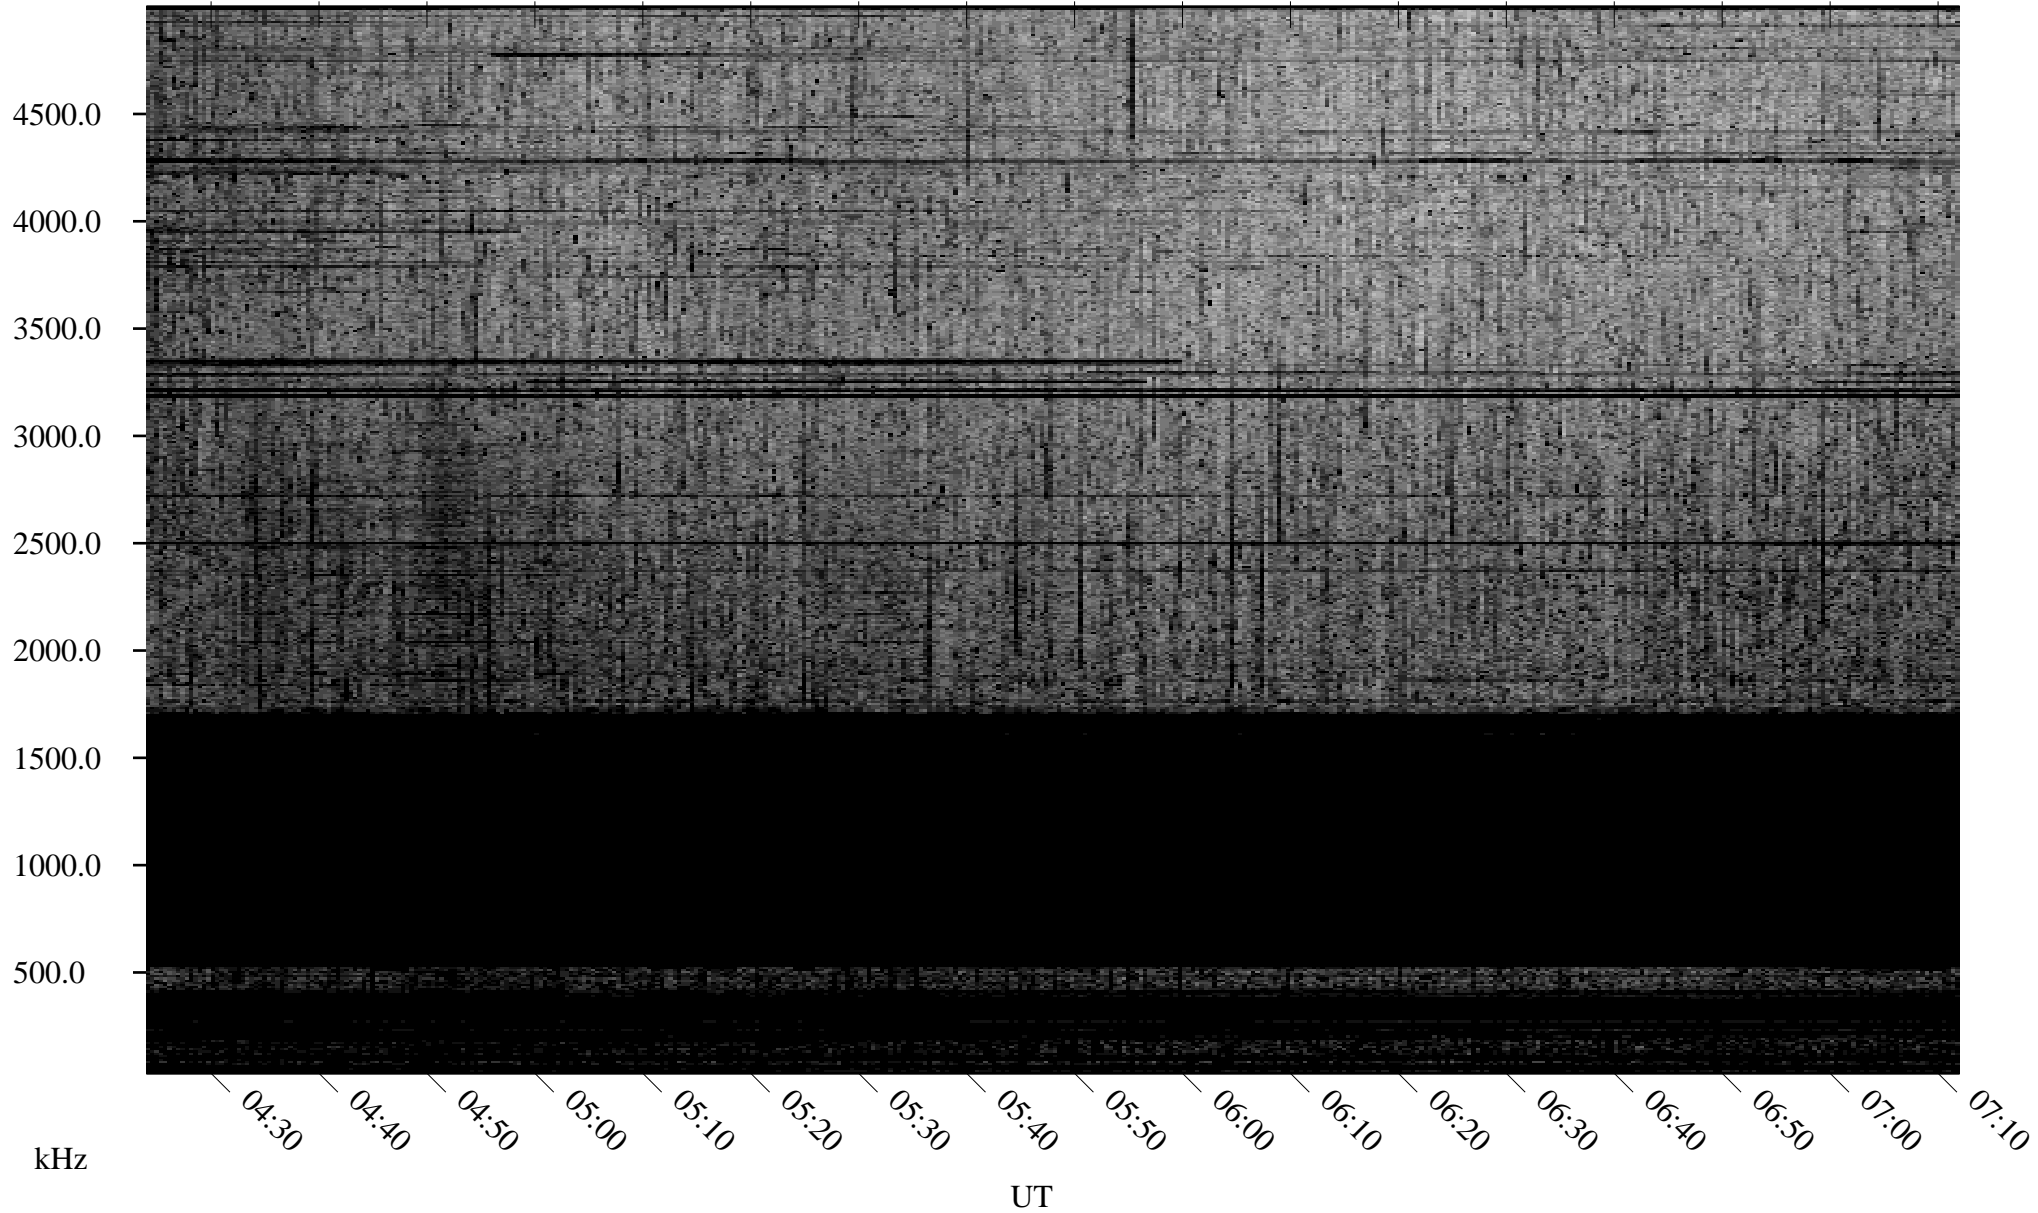

# 08/24/2007 Churchill, Manitoba

Linear Scale    Black = 161    White = 15

CH07236L.R00m max\_12

Page 1

# 08/24/2007 Churchill, Manitoba

Linear Scale    Black = 161    White = 15

CH07236L.R00m max\_12

Page 2

# 08/25/2007 Churchill, Manitoba

Linear Scale    Black = 161    White = 15

CH07236L.R00m max\_12

Page 3

# 08/25/2007 Churchill, Manitoba

Linear Scale    Black = 161    White = 15

CH07236L.R00m max\_12

Page 4