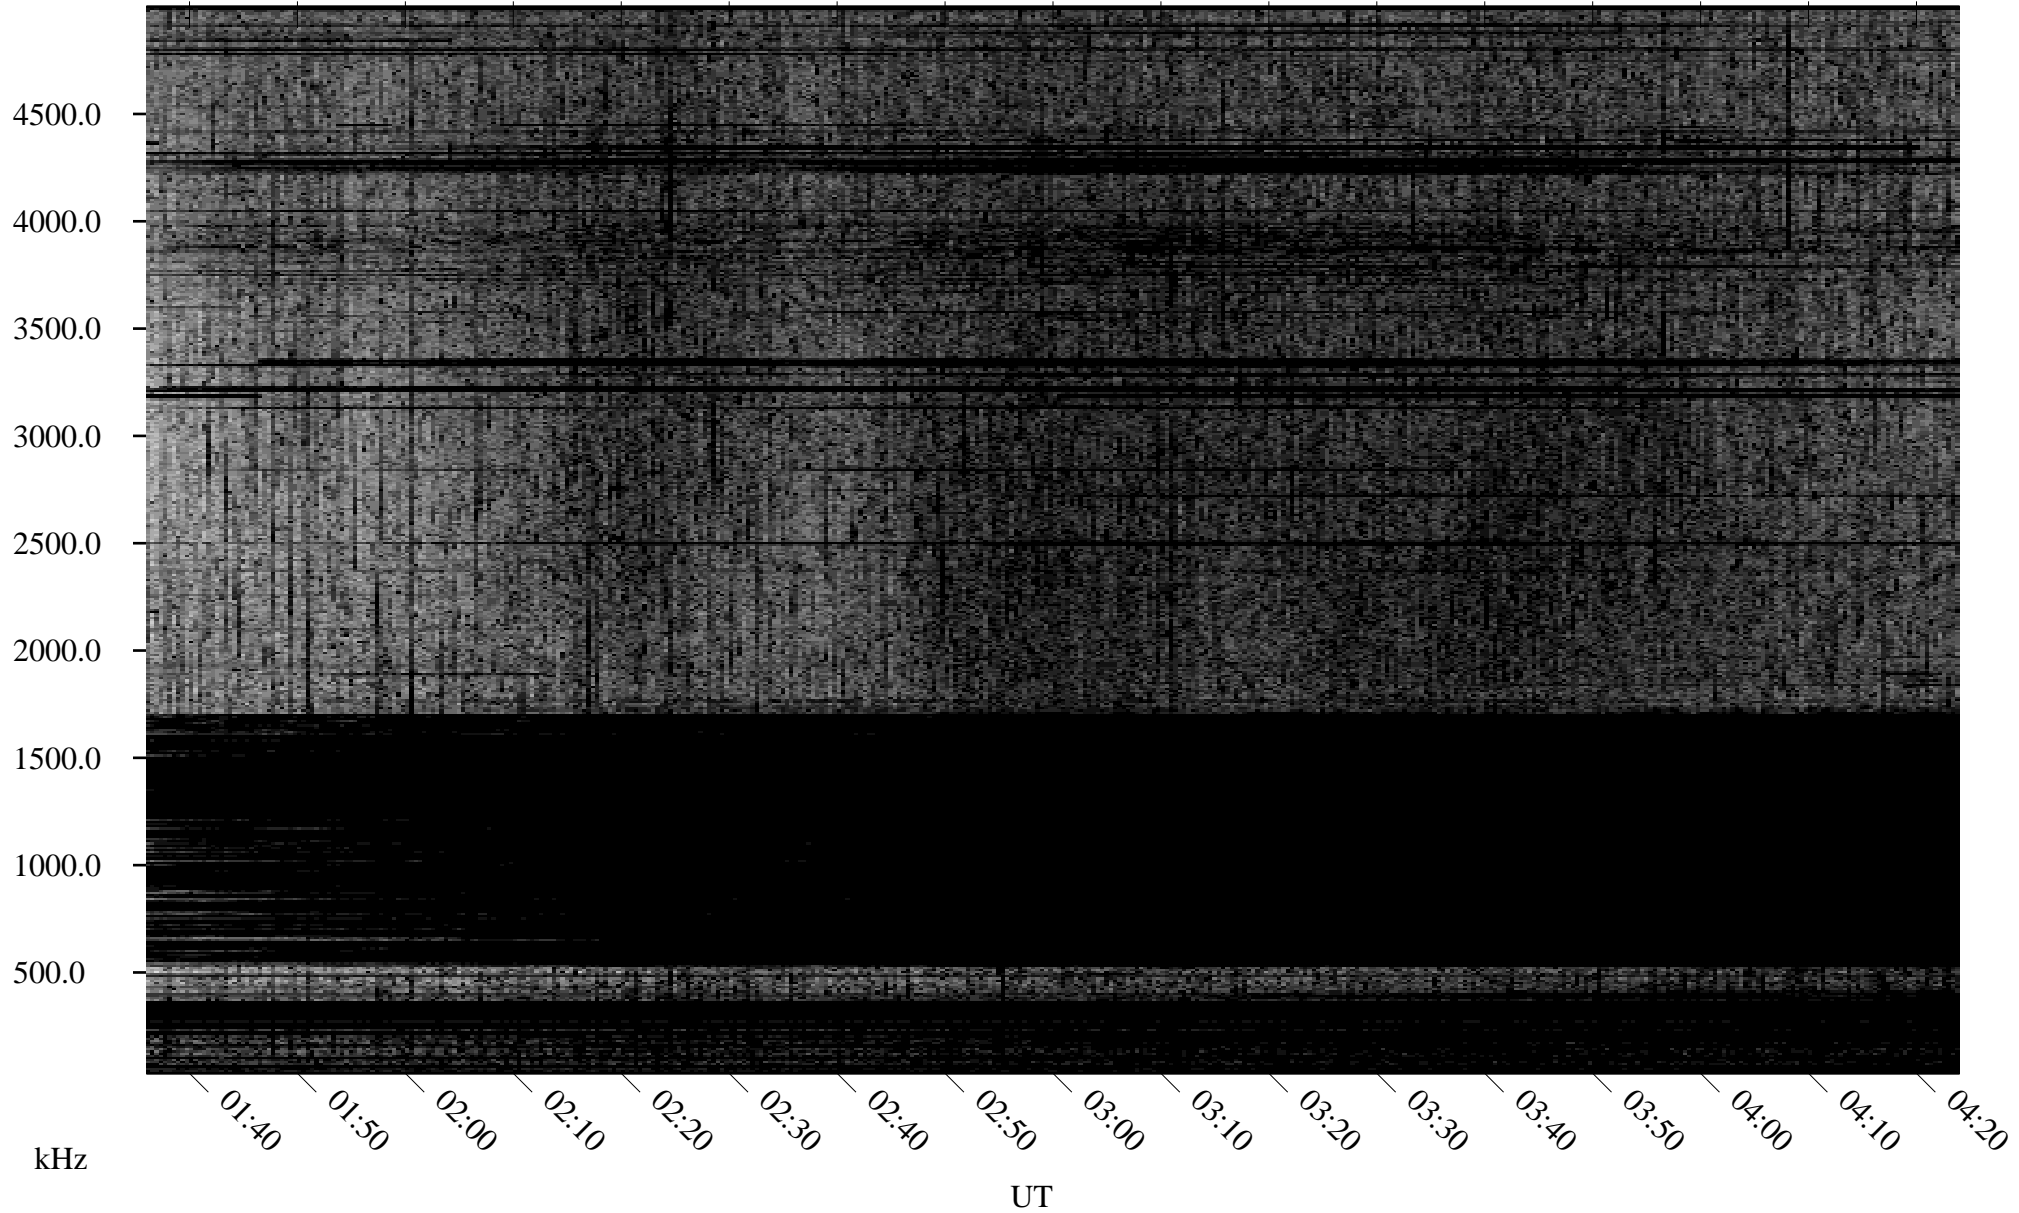

# 08/24/2007 Churchill, Manitoba

Linear Scale    Black = 161    White = 15

CH07236L.R00m max\_12

Page 1

# 08/24/2007 Churchill, Manitoba

Linear Scale    Black = 161    White = 15

CH07236L.R00m max\_12

Page 2

# 08/25/2007 Churchill, Manitoba

Linear Scale    Black = 161    White = 15

CH07236L.R00m max\_12

Page 3

# 08/25/2007 Churchill, Manitoba

Linear Scale    Black = 161    White = 15

CH07236L.R00m max\_12

Page 4