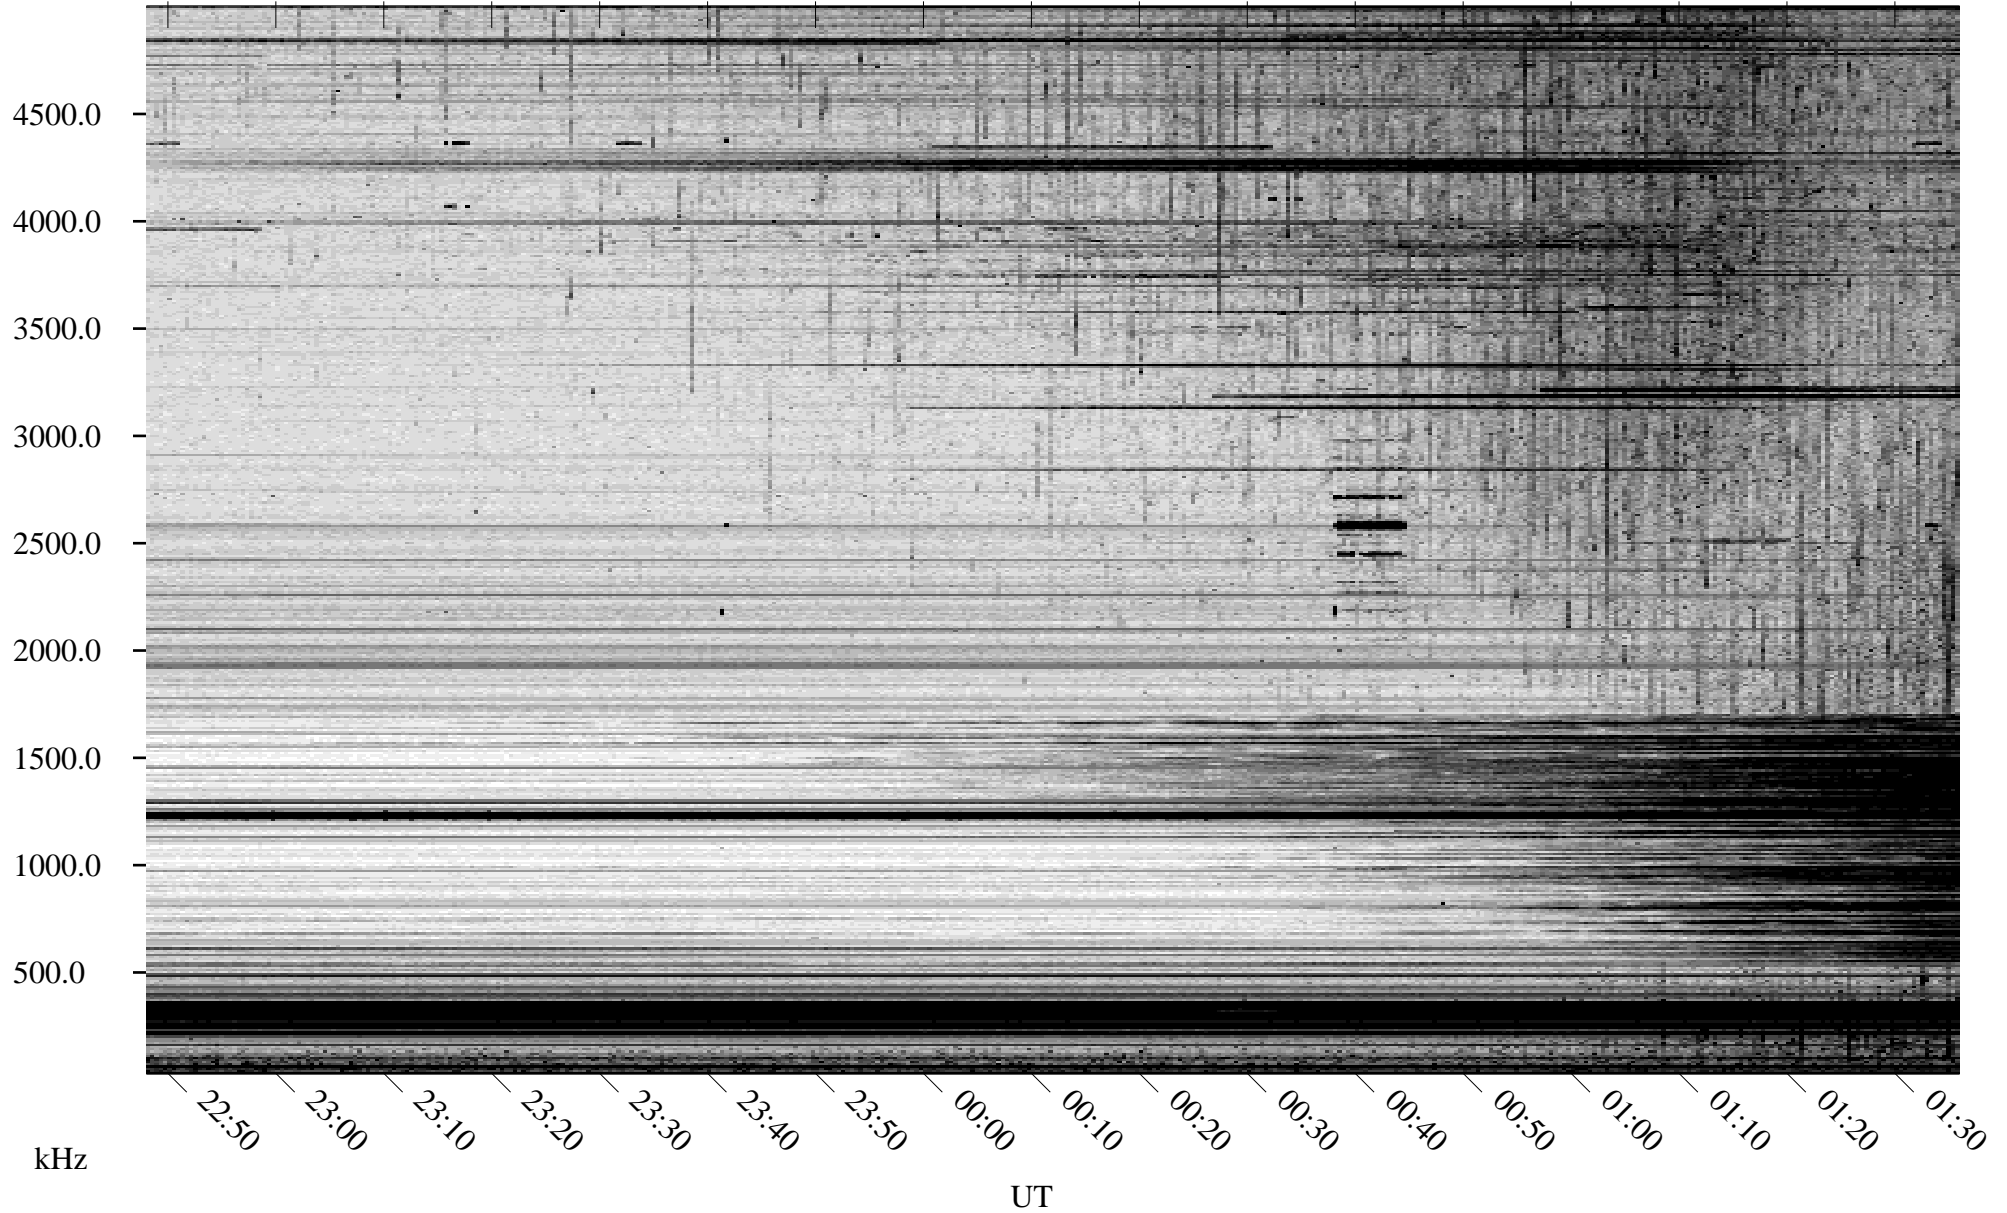

# 08/24/2007 Churchill, Manitoba

Linear Scale    Black = 161    White = 15

CH07236L.R00m max\_12

Page 1

# 08/24/2007 Churchill, Manitoba

Linear Scale    Black = 161    White = 15

CH07236L.R00m max\_12

Page 2

# 08/25/2007 Churchill, Manitoba

Linear Scale    Black = 161    White = 15

CH07236L.R00m max\_12

Page 3

# 08/25/2007 Churchill, Manitoba

Linear Scale    Black = 161    White = 15

CH07236L.R00m max\_12

Page 4