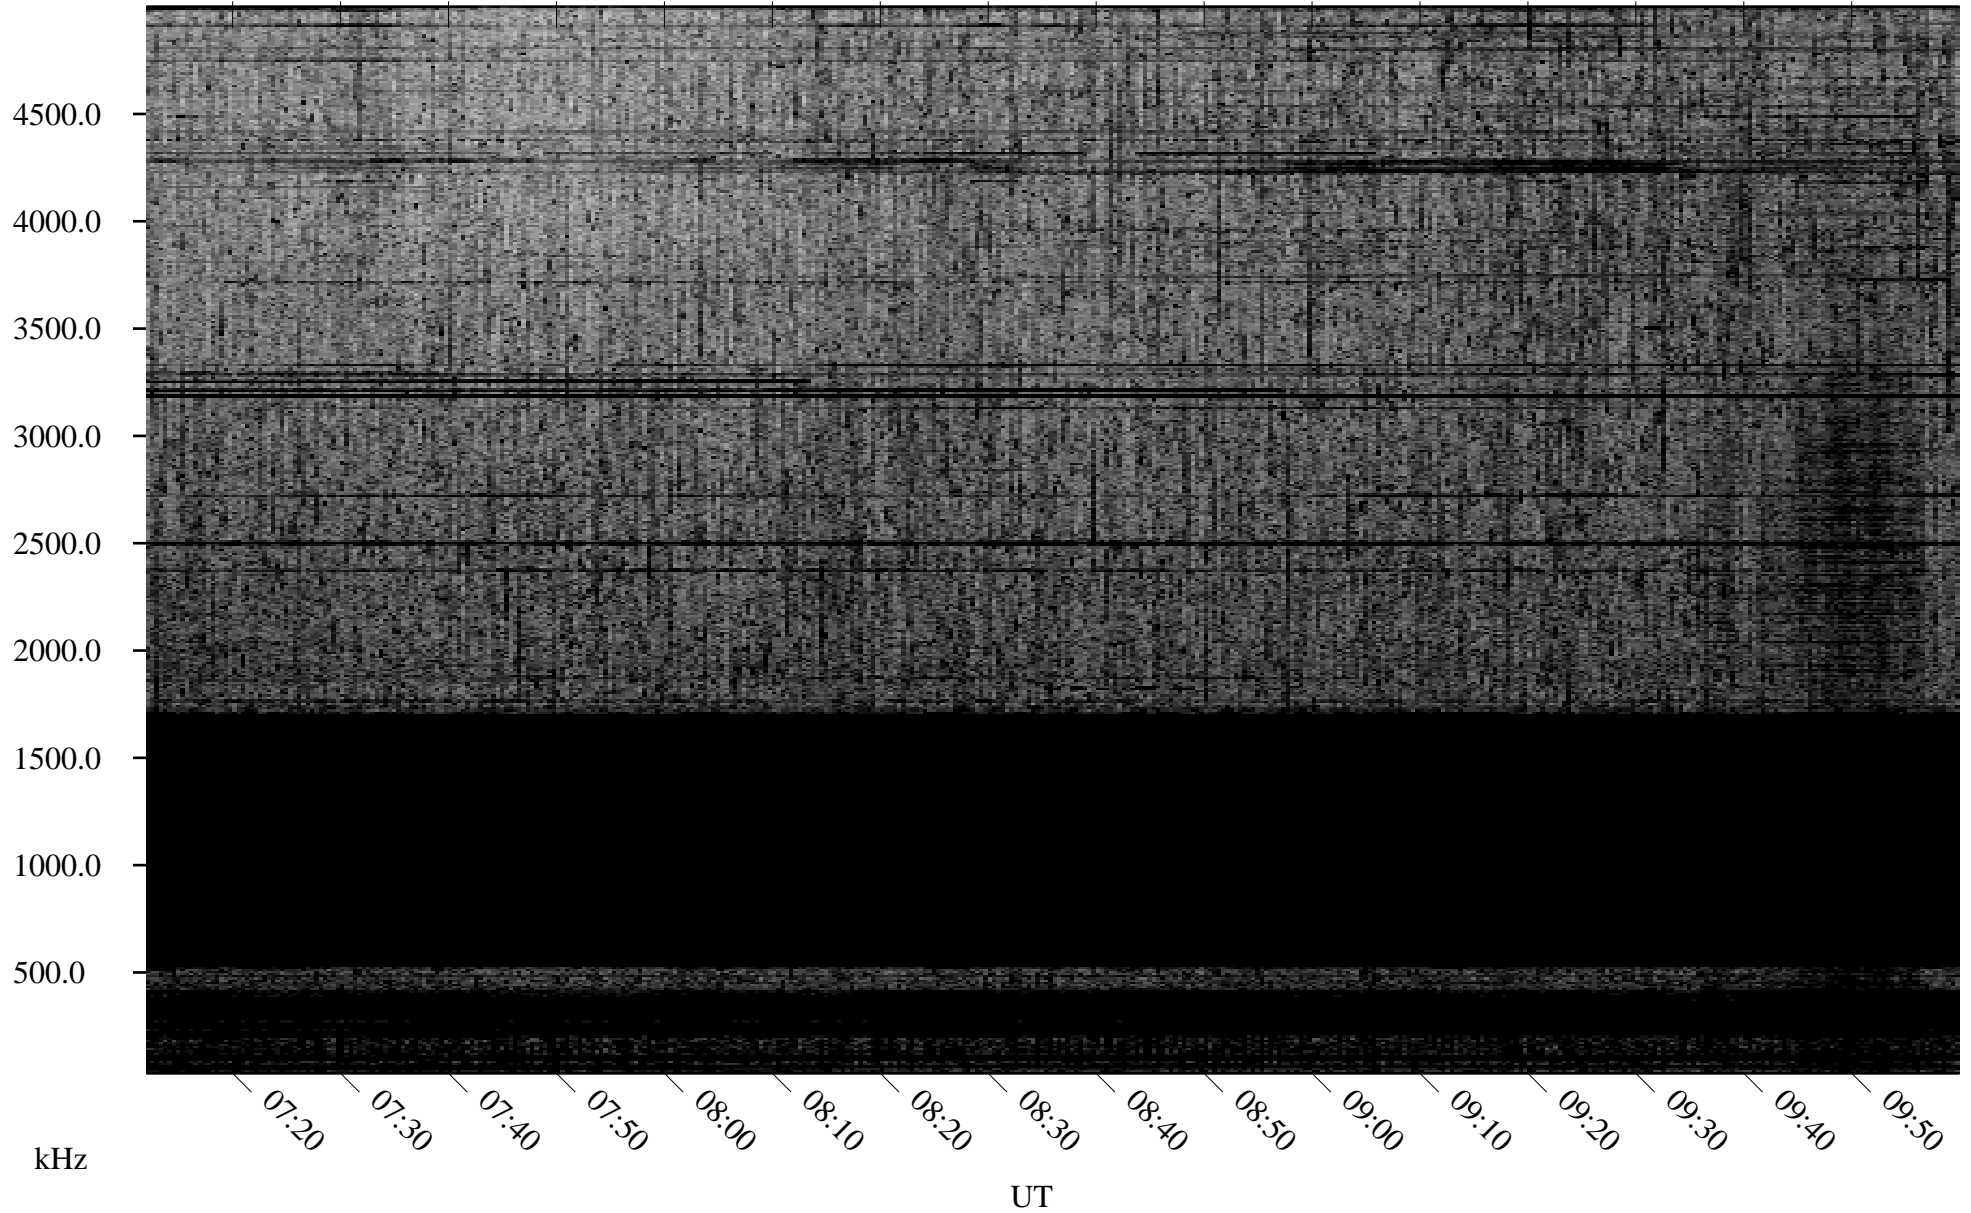

# 08/25/2007 Churchill, Manitoba

Linear Scale    Black = 161    White = 15

CH07236L.R00m max\_12

Page 4

# 08/25/2007 Churchill, Manitoba

Linear Scale    Black = 161    White = 15

CH07236L.R00m max\_12

Page 5