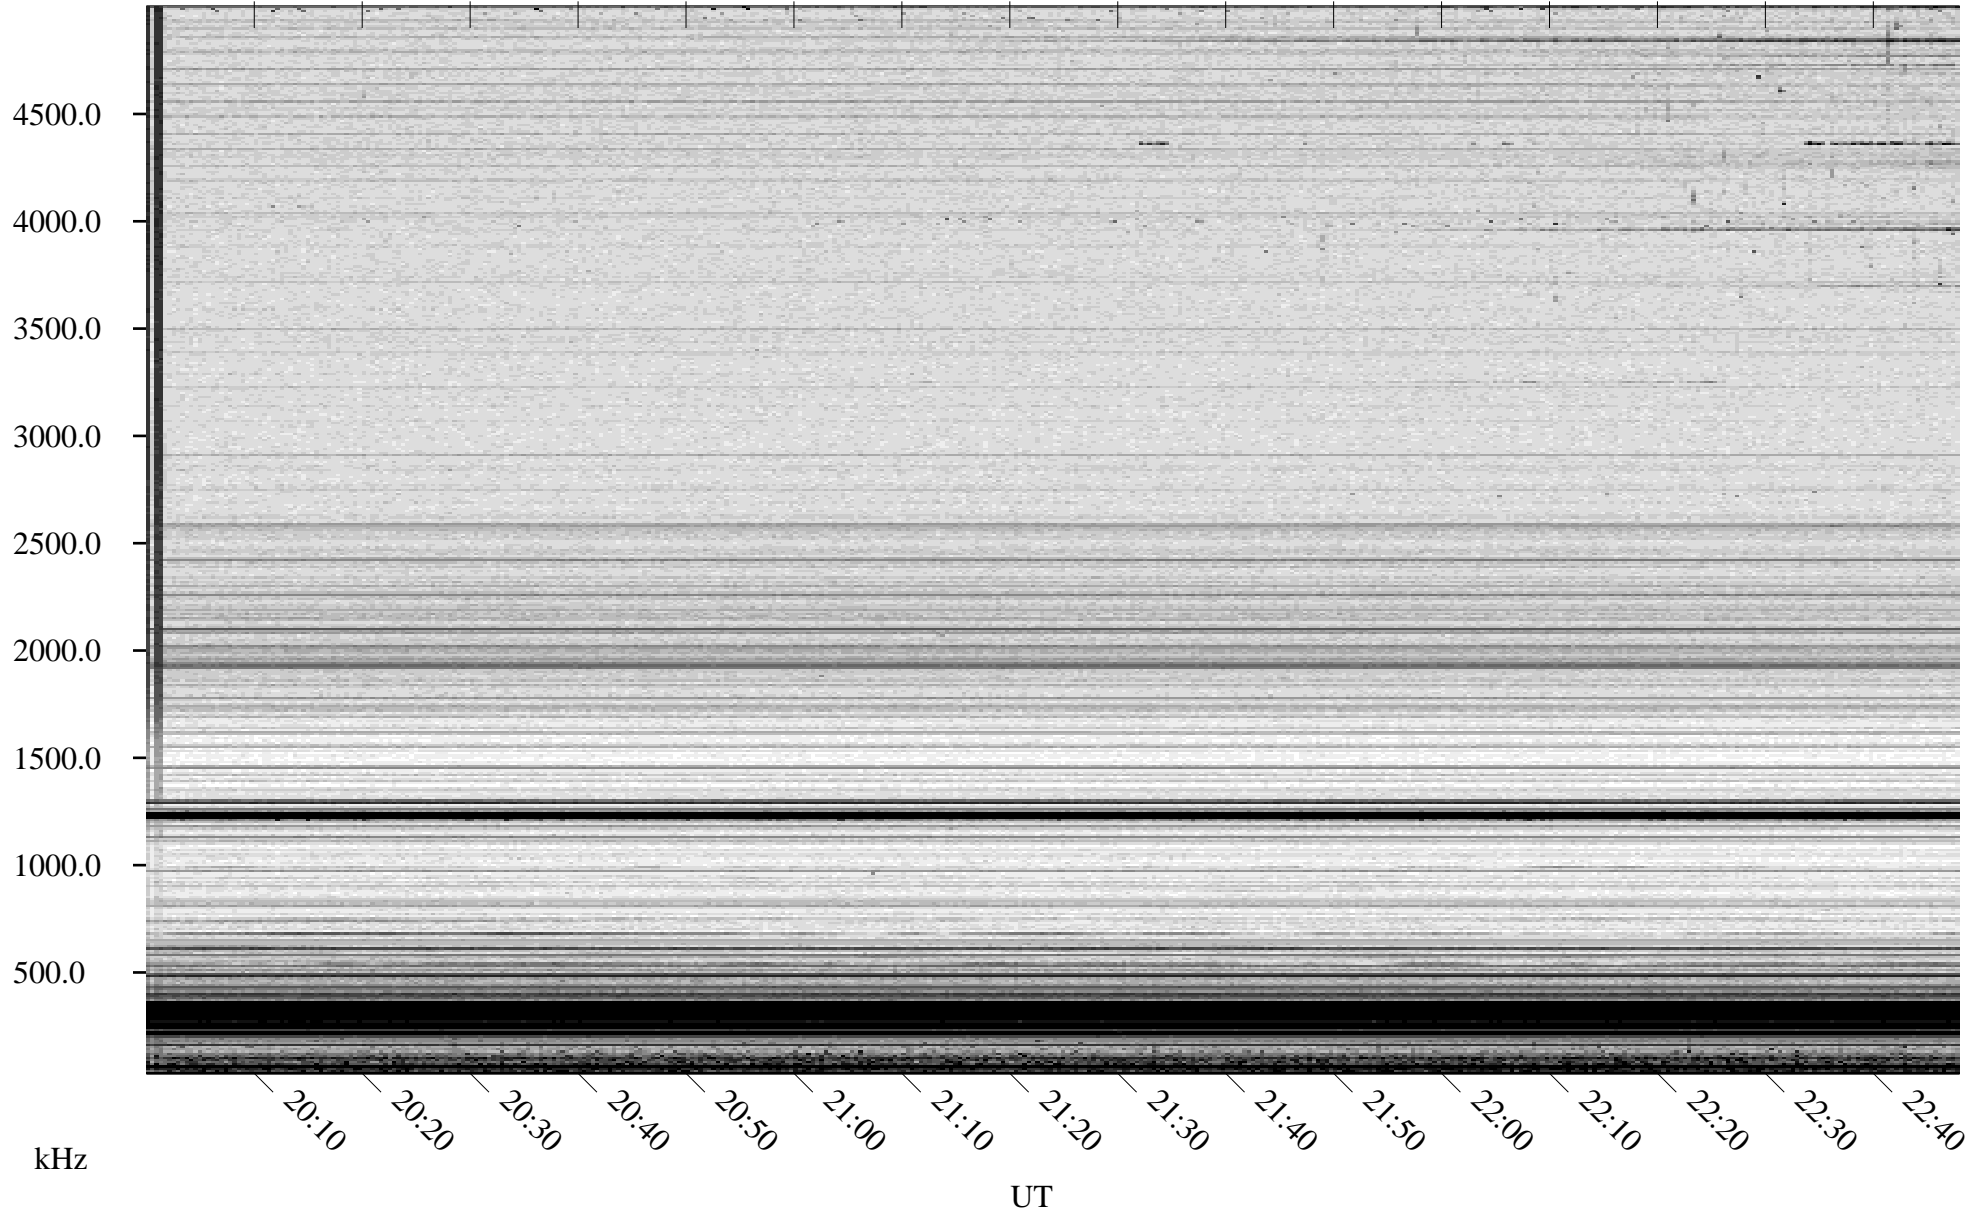

# 08/24/2007 Churchill, Manitoba

Linear Scale    Black = 161    White = 15

CH07236L.R00m max\_12

Page 1

# 08/24/2007 Churchill, Manitoba

Linear Scale    Black = 161    White = 15

CH07236L.R00m max\_12

Page 2

# 08/25/2007 Churchill, Manitoba

Linear Scale    Black = 161    White = 15

CH07236L.R00m max\_12

Page 3

# 08/25/2007 Churchill, Manitoba

Linear Scale    Black = 161    White = 15

CH07236L.R00m max\_12

Page 4