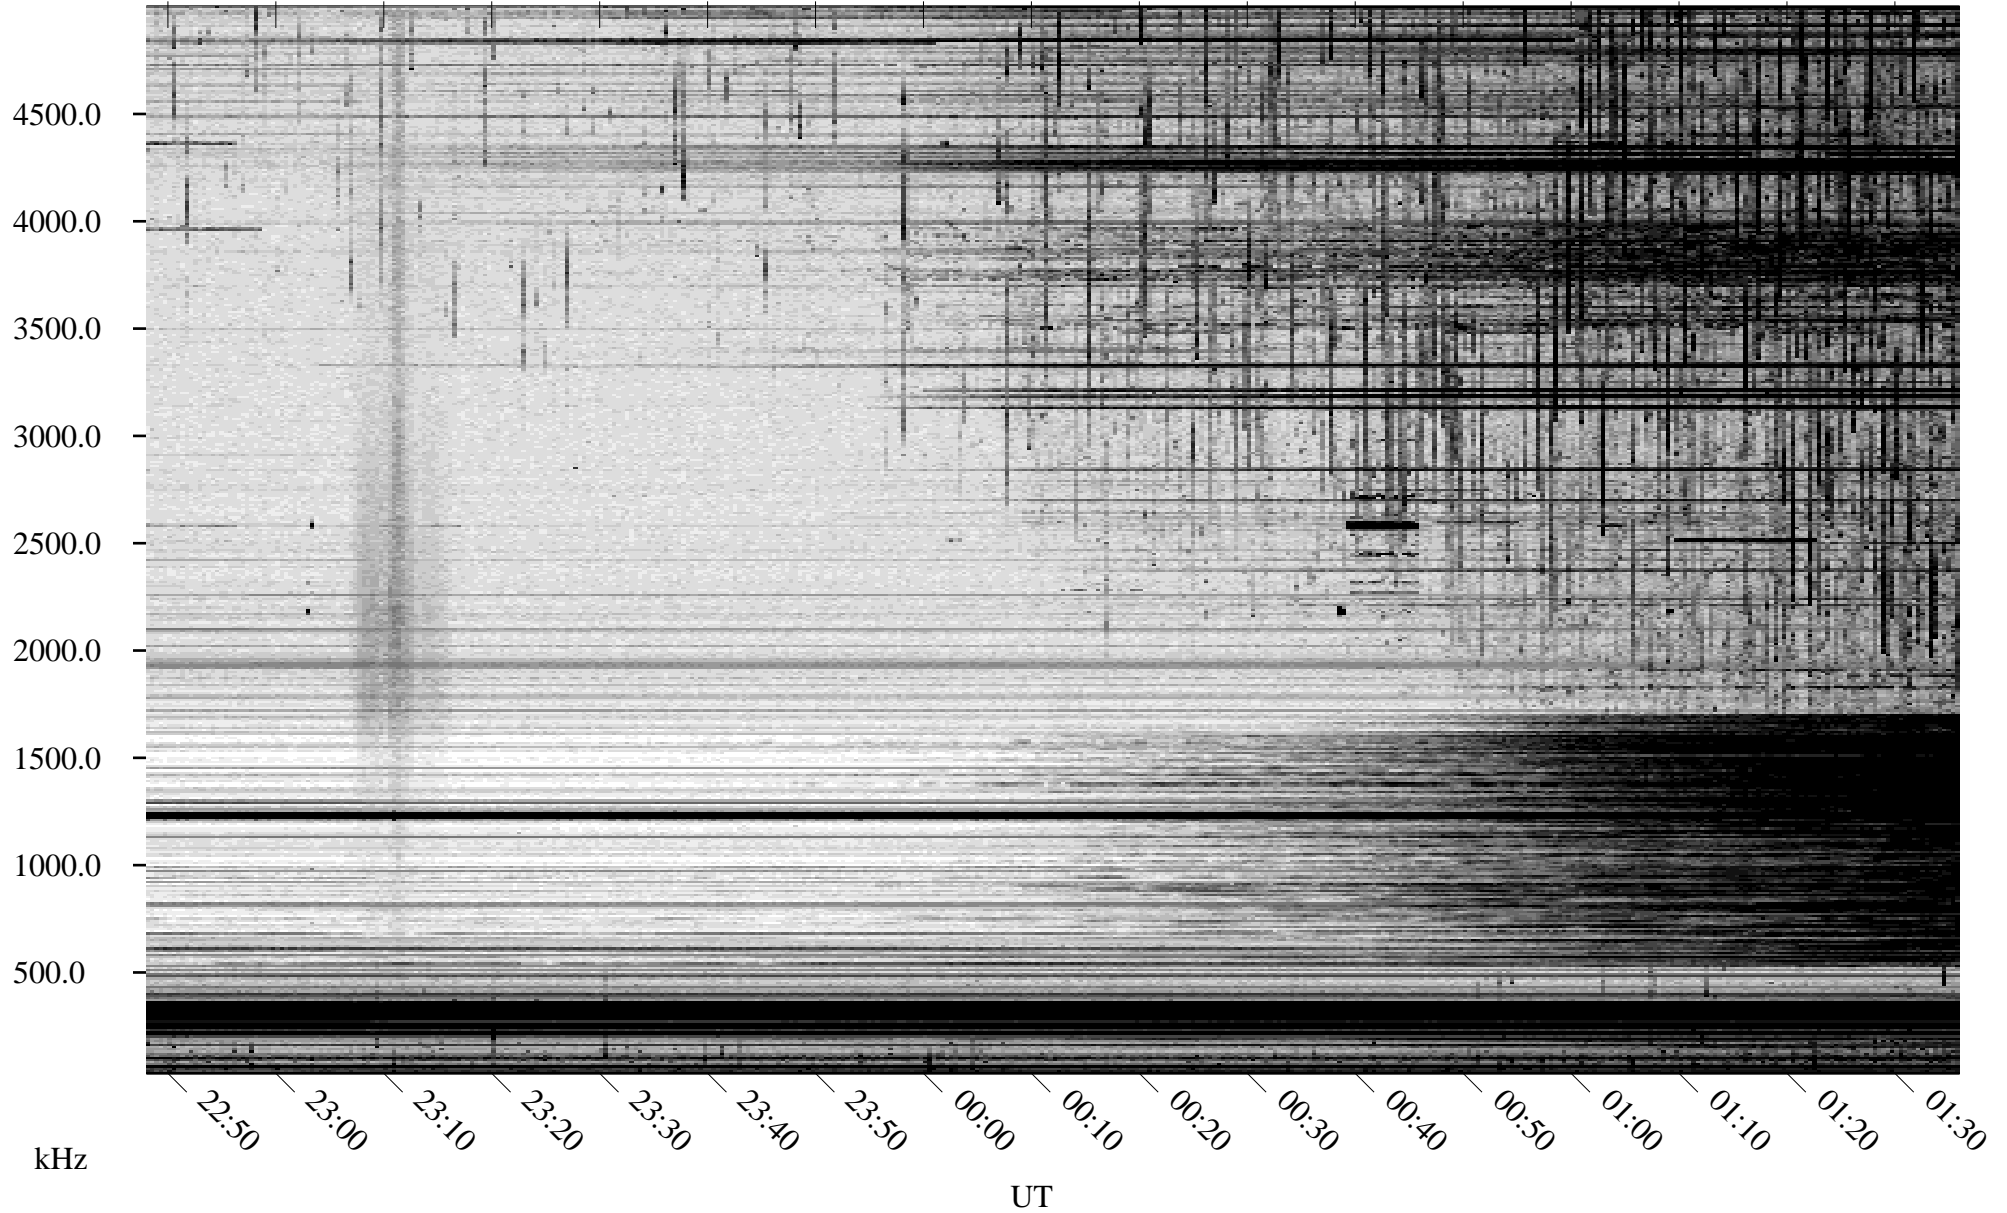

# 09/09/2007 Churchill, Manitoba

Linear Scale    Black = 161    White = 15

CH07252L.R00m max\_12

Page 1

# 09/09/2007 Churchill, Manitoba

Linear Scale    Black = 161    White = 15

CH07252L.R00m max\_12

Page 2

# 09/10/2007 Churchill, Manitoba

Linear Scale    Black = 161    White = 15

CH07252L.R00m max\_12

Page 3

# 09/10/2007 Churchill, Manitoba

Linear Scale    Black = 161    White = 15

CH07252L.R00m max\_12

Page 4