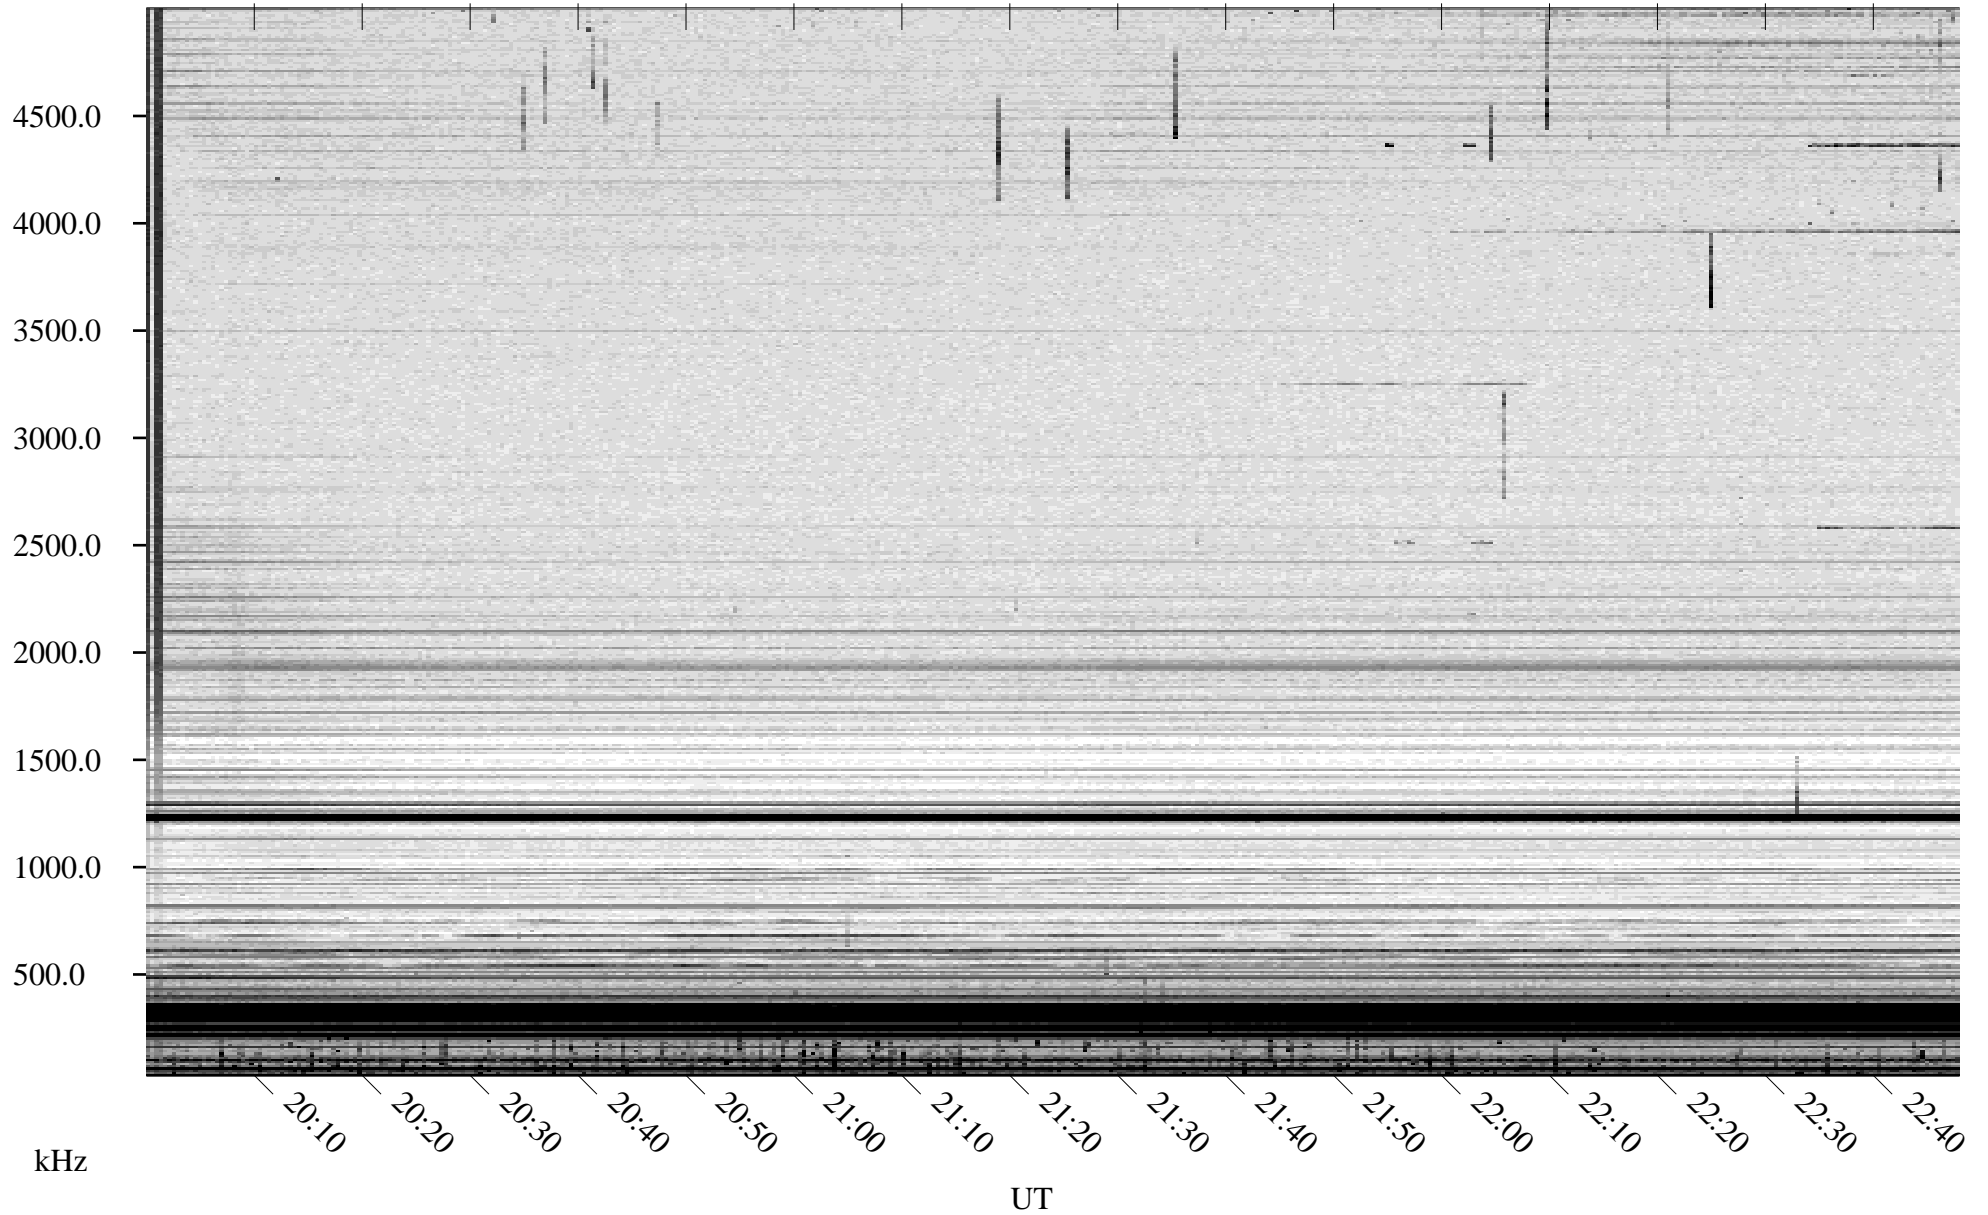

# 09/09/2007 Churchill, Manitoba

Linear Scale    Black = 161    White = 15

CH07252L.R00m max\_12

Page 1

# 09/09/2007 Churchill, Manitoba

Linear Scale    Black = 161    White = 15

CH07252L.R00m max\_12

Page 2

# 09/10/2007 Churchill, Manitoba

Linear Scale    Black = 161    White = 15

CH07252L.R00m max\_12

Page 3

# 09/10/2007 Churchill, Manitoba

Linear Scale    Black = 161    White = 15

CH07252L.R00m max\_12

Page 4