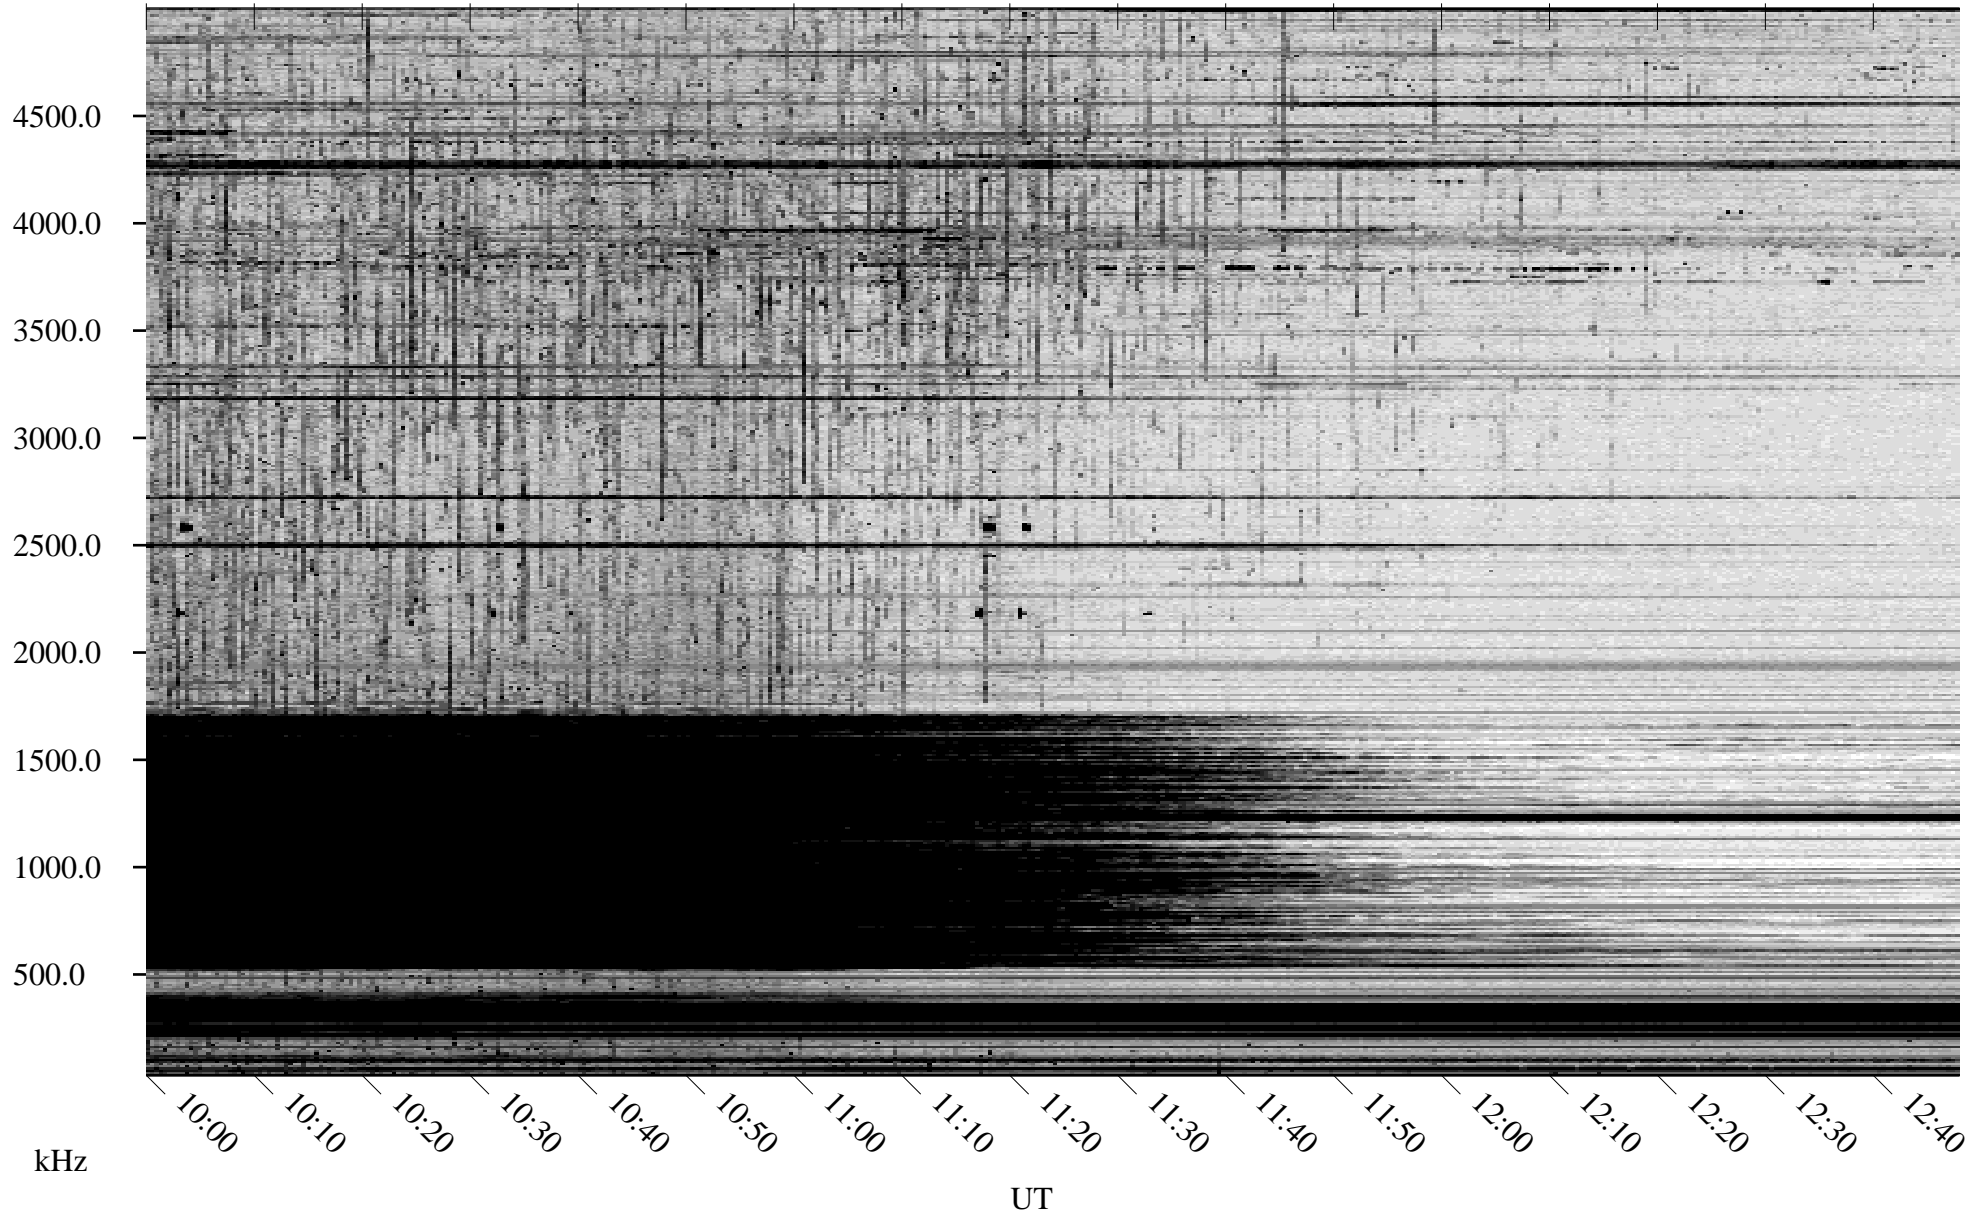

# 09/10/2007 Churchill, Manitoba

Linear Scale    Black = 161    White = 15

CH07252L.R00m max\_12

Page 5

# 09/10/2007 Churchill, Manitoba

Linear Scale    Black = 161    White = 15

CH07252L.R00m max\_12

Page 6