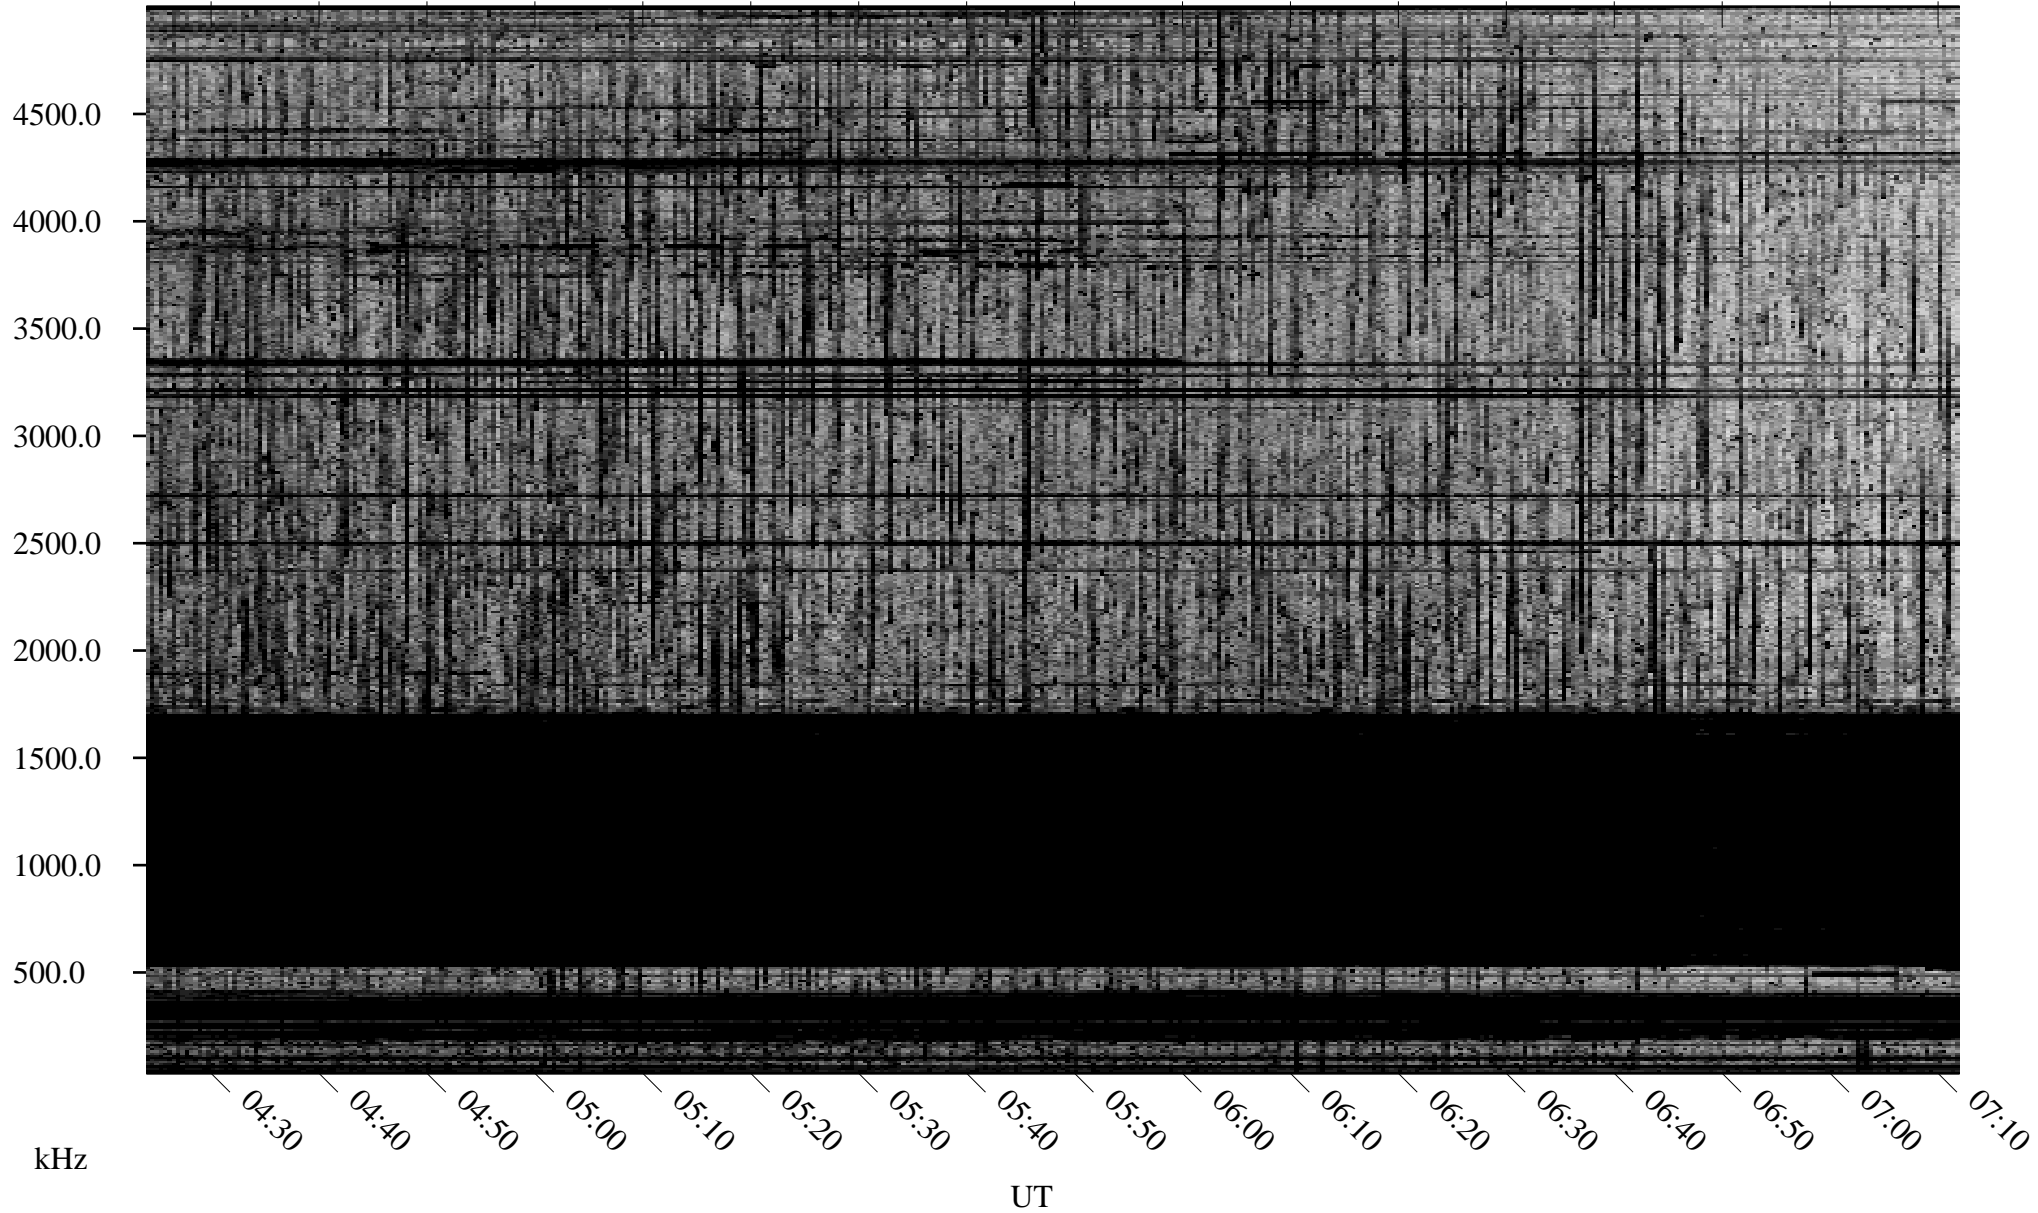

# 09/09/2007 Churchill, Manitoba

Linear Scale    Black = 161    White = 15

CH07252L.R00m max\_12

Page 1

# 09/09/2007 Churchill, Manitoba

Linear Scale    Black = 161    White = 15

CH07252L.R00m max\_12

Page 2

# 09/10/2007 Churchill, Manitoba

Linear Scale    Black = 161    White = 15

CH07252L.R00m max\_12

Page 3

# 09/10/2007 Churchill, Manitoba

Linear Scale    Black = 161    White = 15

CH07252L.R00m max\_12

Page 4