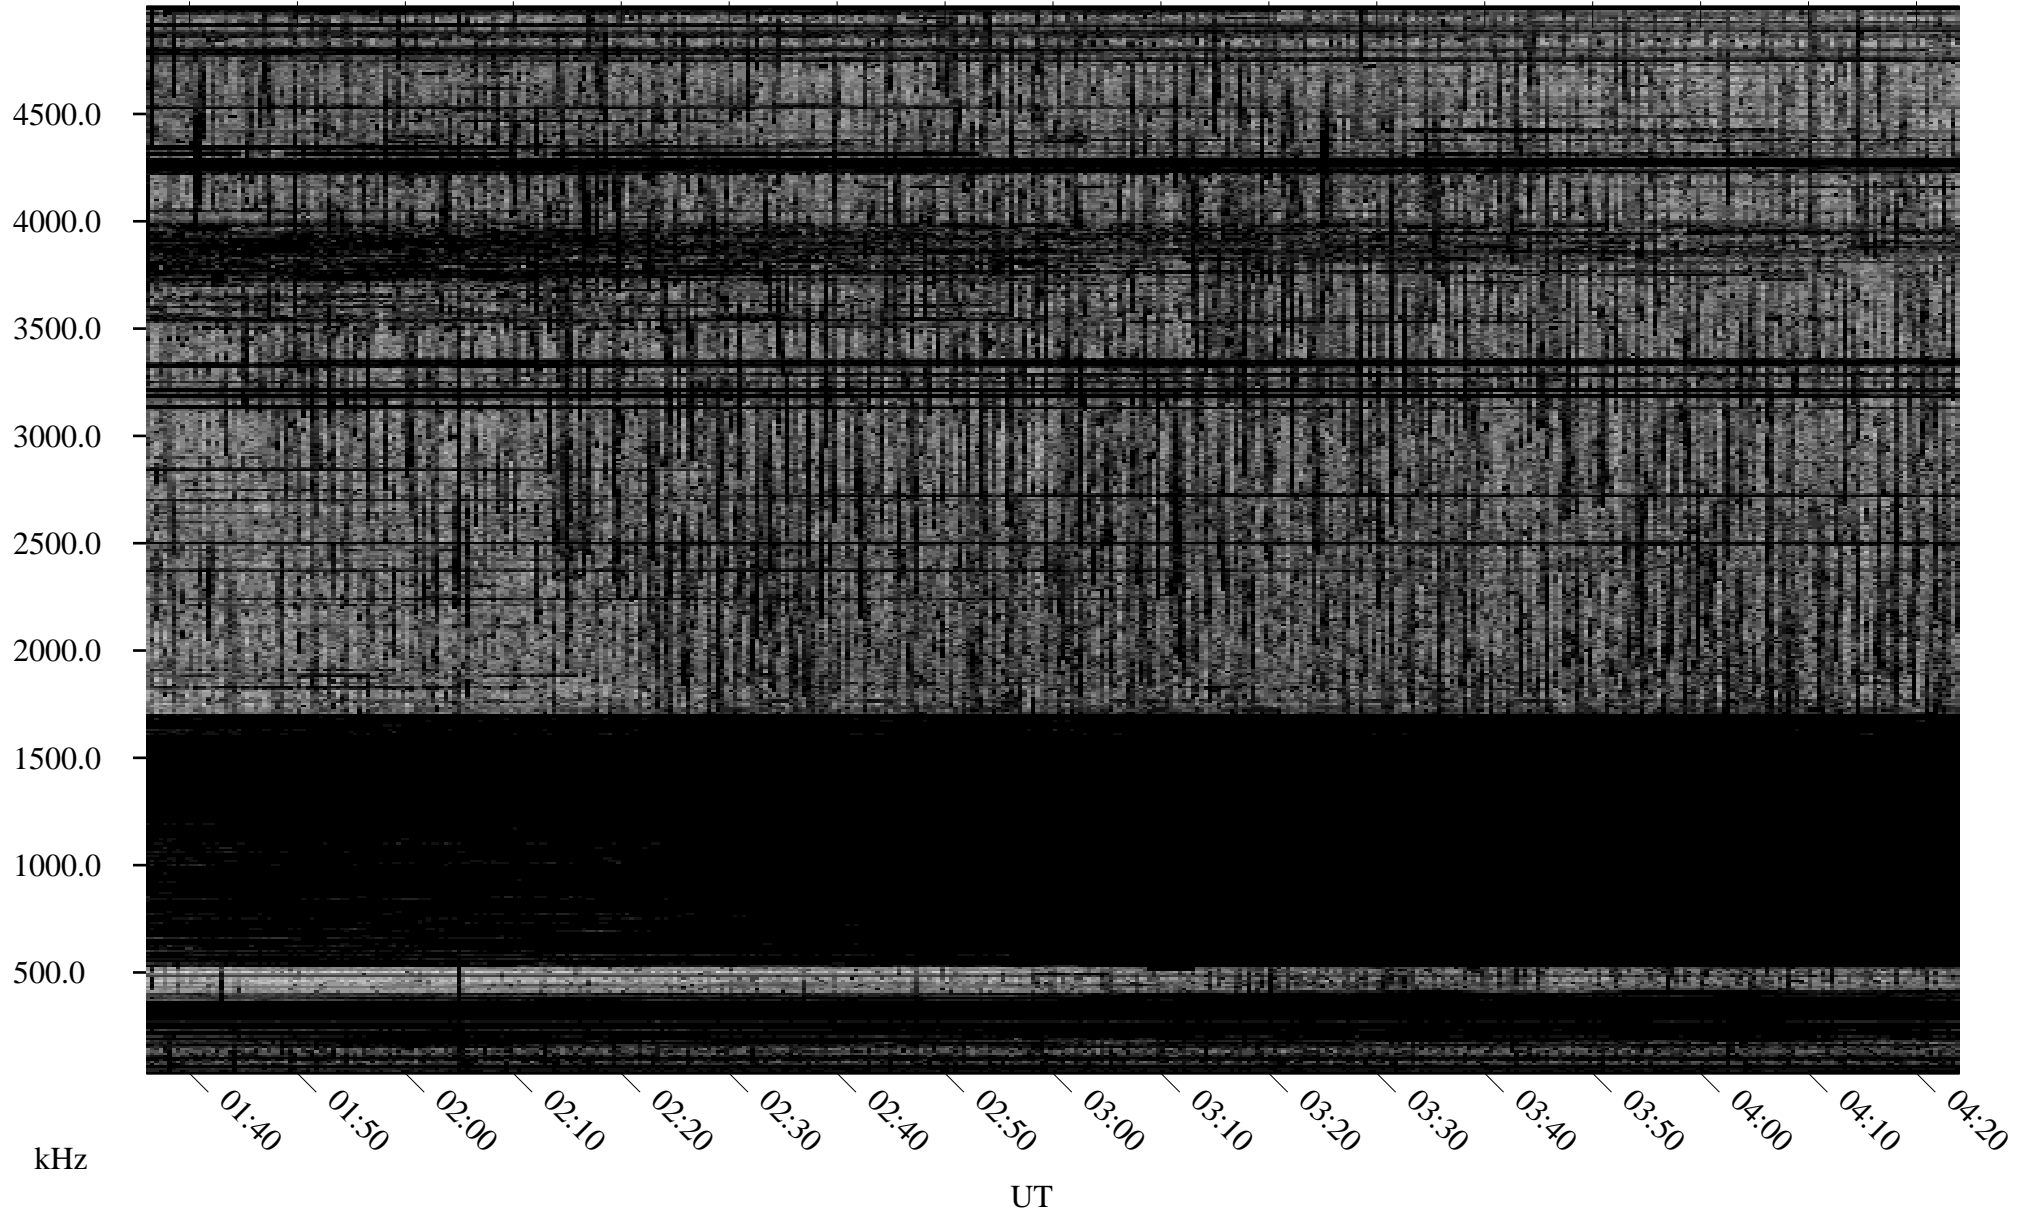

# 09/09/2007 Churchill, Manitoba

Linear Scale    Black = 161    White = 15

CH07252L.R00m max\_12

Page 1

# 09/09/2007 Churchill, Manitoba

Linear Scale    Black = 161    White = 15

CH07252L.R00m max\_12

Page 2

# 09/10/2007 Churchill, Manitoba

Linear Scale    Black = 161    White = 15

CH07252L.R00m max\_12

Page 3

# 09/10/2007 Churchill, Manitoba

Linear Scale    Black = 161    White = 15

CH07252L.R00m max\_12

Page 4