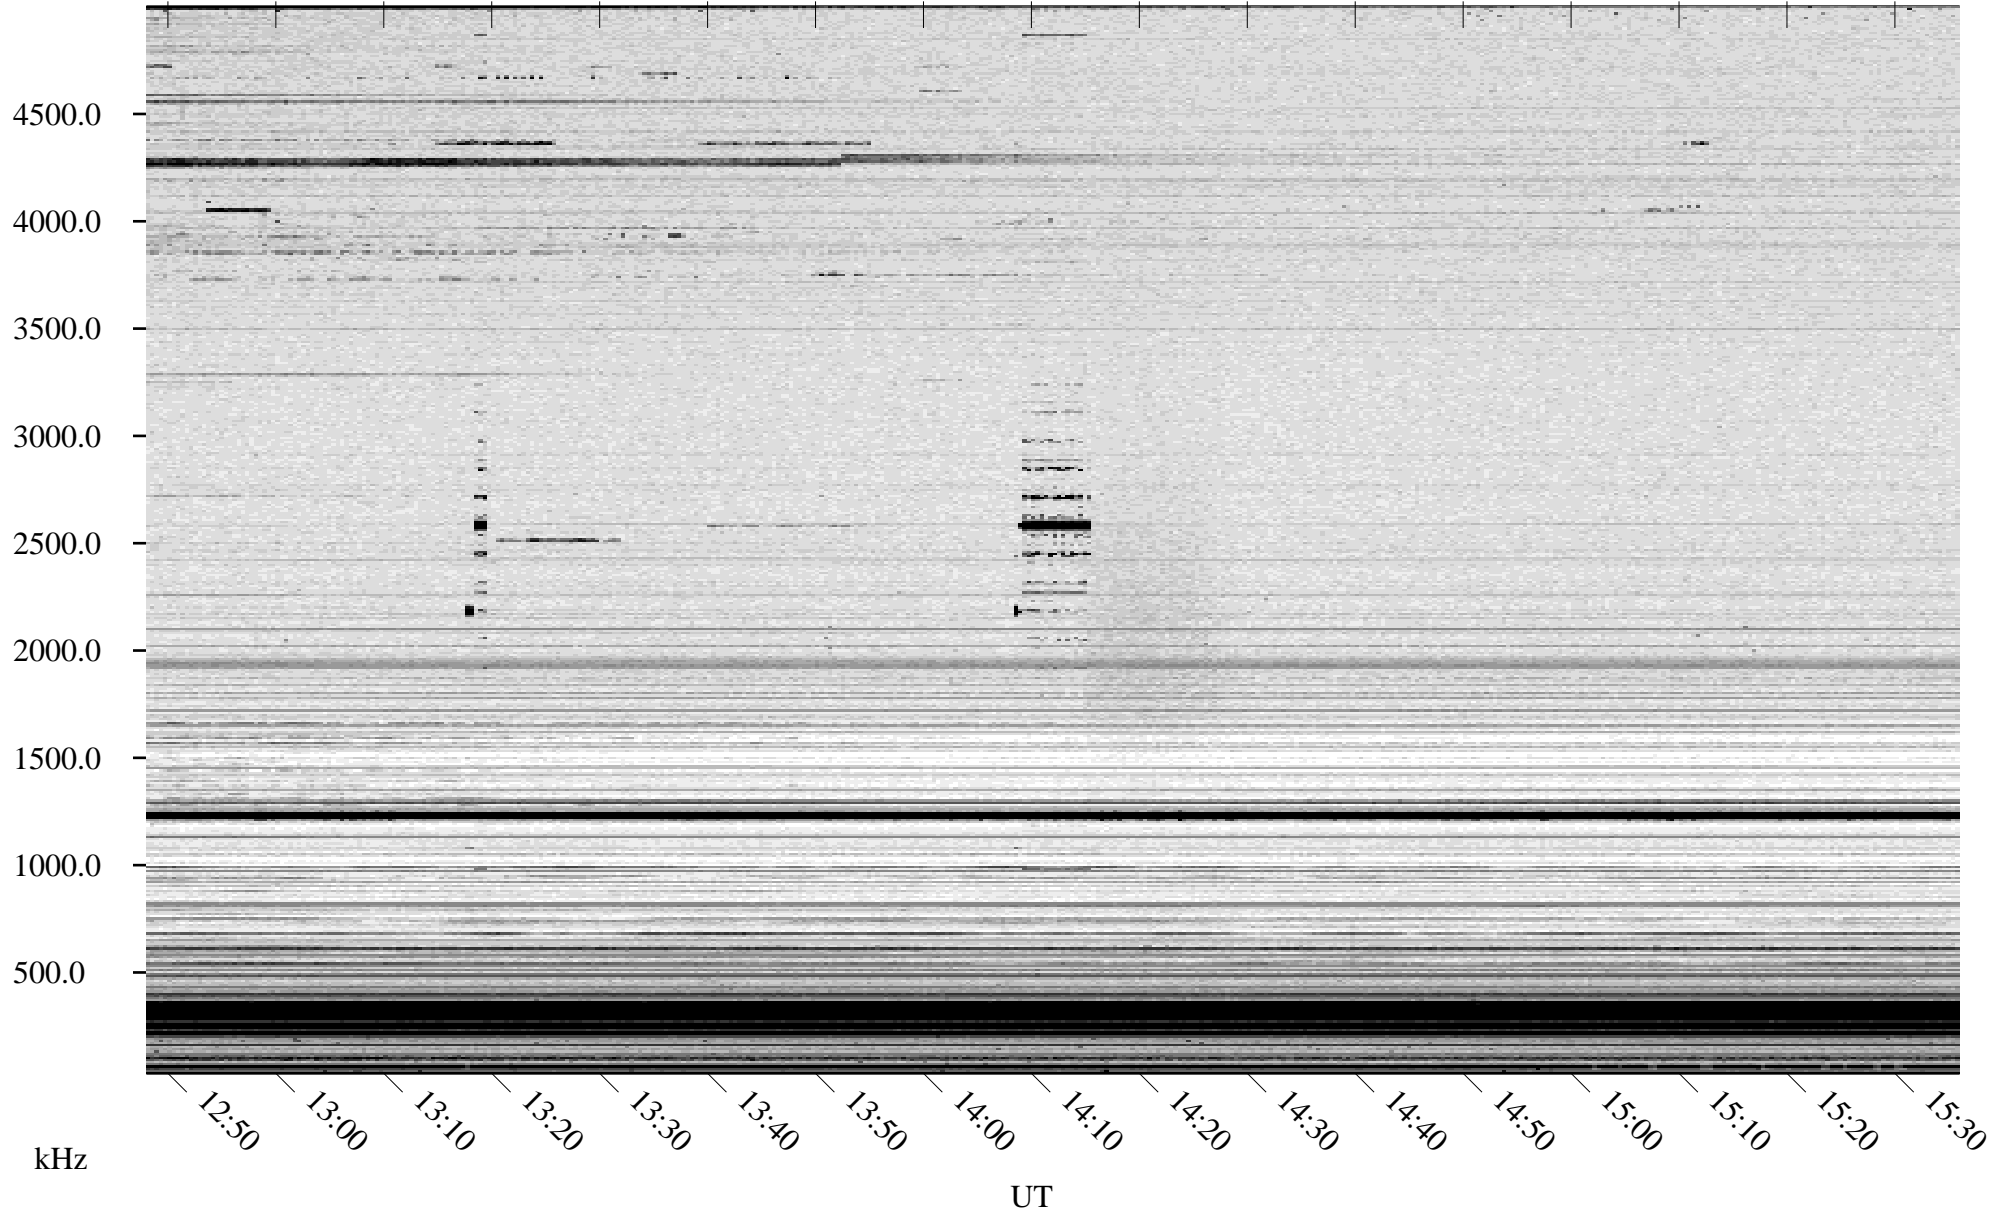

# 09/10/2007 Churchill, Manitoba

Linear Scale    Black = 161    White = 15

CH07252L.R00m max\_12

Page 5

# 09/10/2007 Churchill, Manitoba

Linear Scale    Black = 161    White = 15

CH07252L.R00m max\_12

Page 6

# 09/10/2007 Churchill, Manitoba

Linear Scale    Black = 161    White = 15

CH07252L.R00m max\_12

Page 7

# 09/10/2007 Churchill, Manitoba

Linear Scale    Black = 161    White = 15

CH07252L.R00m max\_12

Page 8