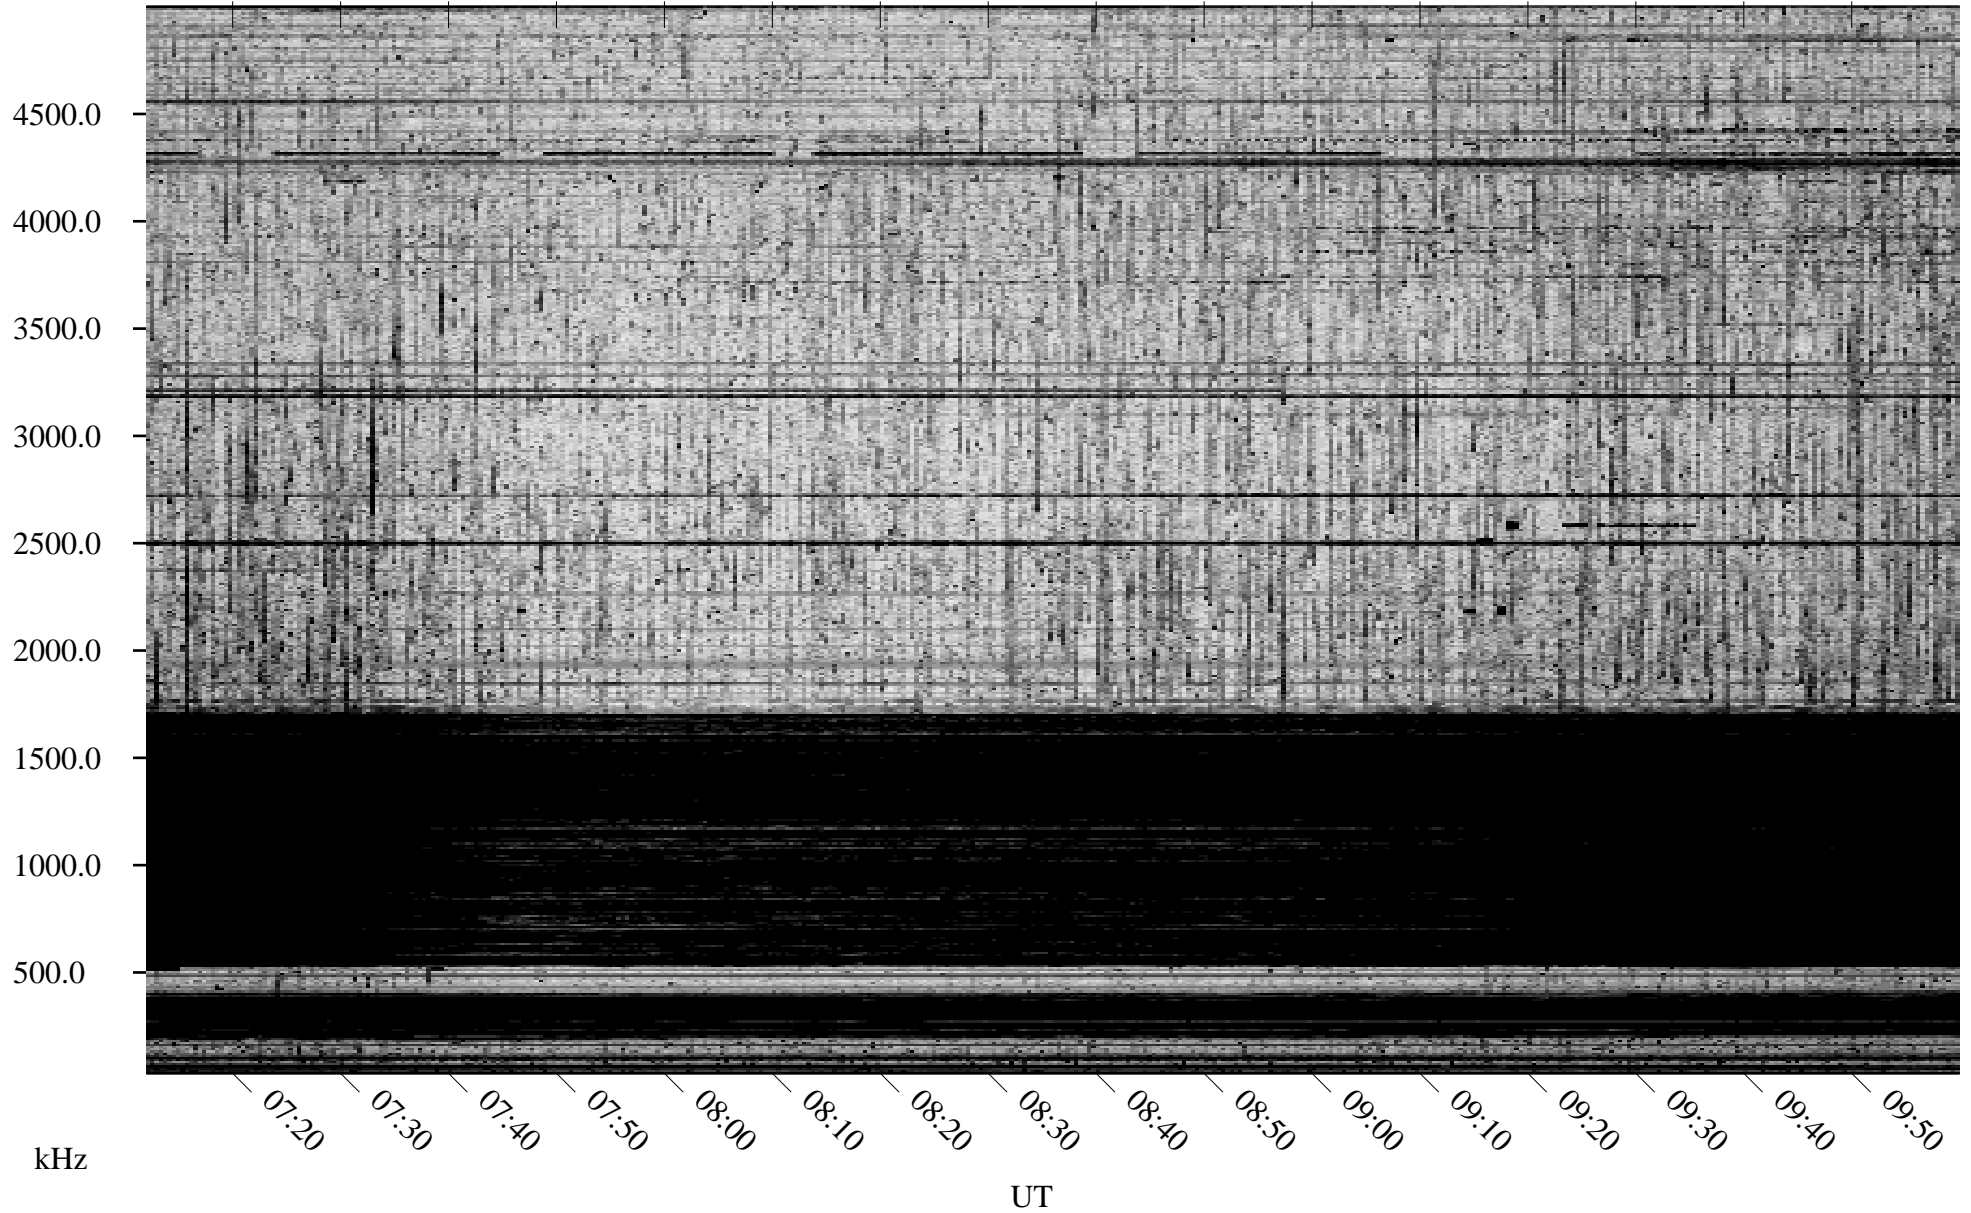

# 09/10/2007 Churchill, Manitoba

Linear Scale    Black = 161    White = 15

CH07252L.R00m max\_12

Page 4

# 09/10/2007 Churchill, Manitoba

Linear Scale    Black = 161    White = 15

CH07252L.R00m max\_12

Page 5