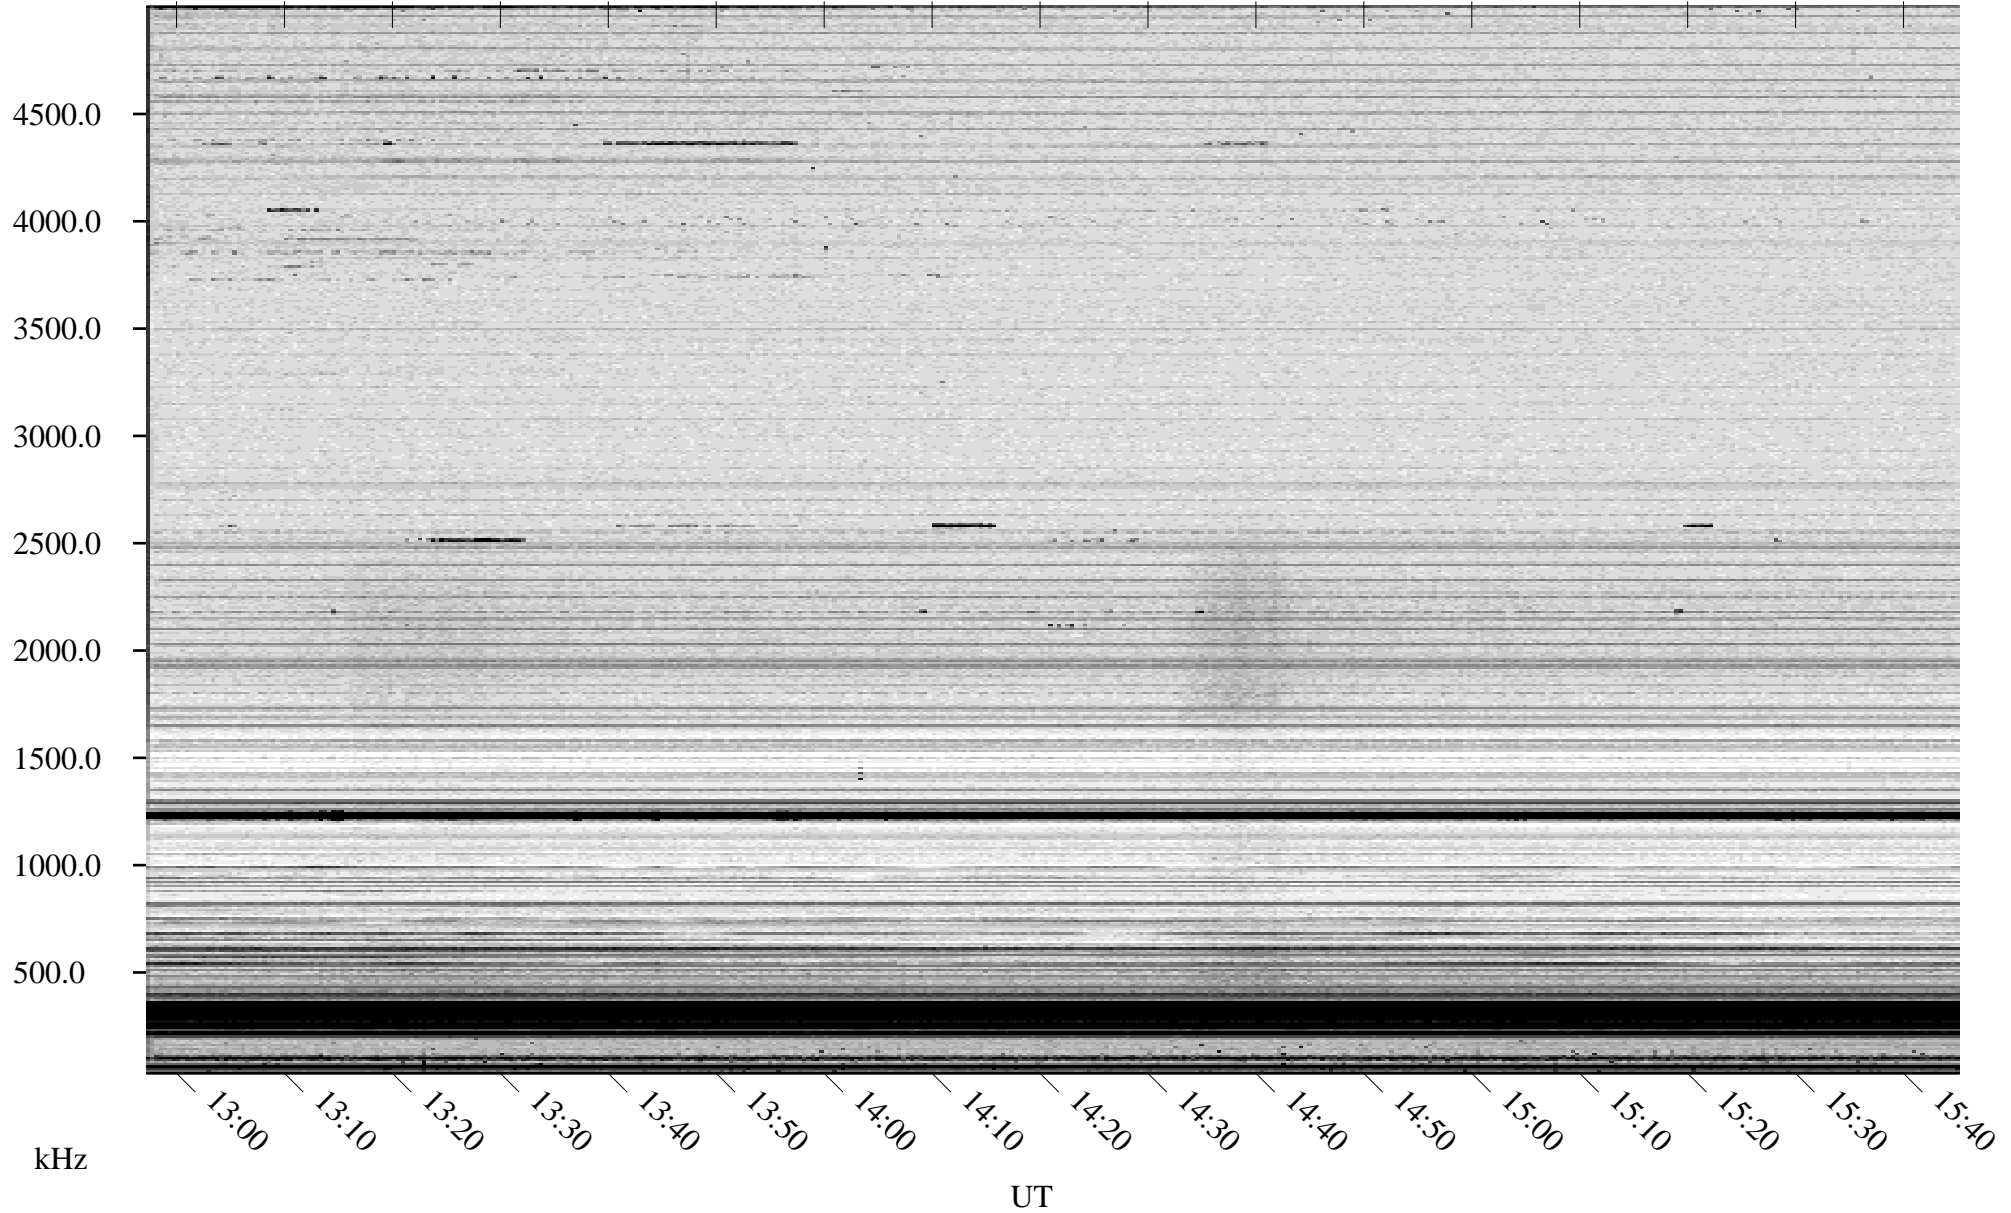

# 09/16/2007 Churchill, Manitoba

Linear Scale    Black = 161    White = 15

CH07259L.R00m max\_12

Page 1

# 09/16/2007 Churchill, Manitoba

Linear Scale    Black = 161    White = 15

CH07259L.R00m max\_12

Page 2