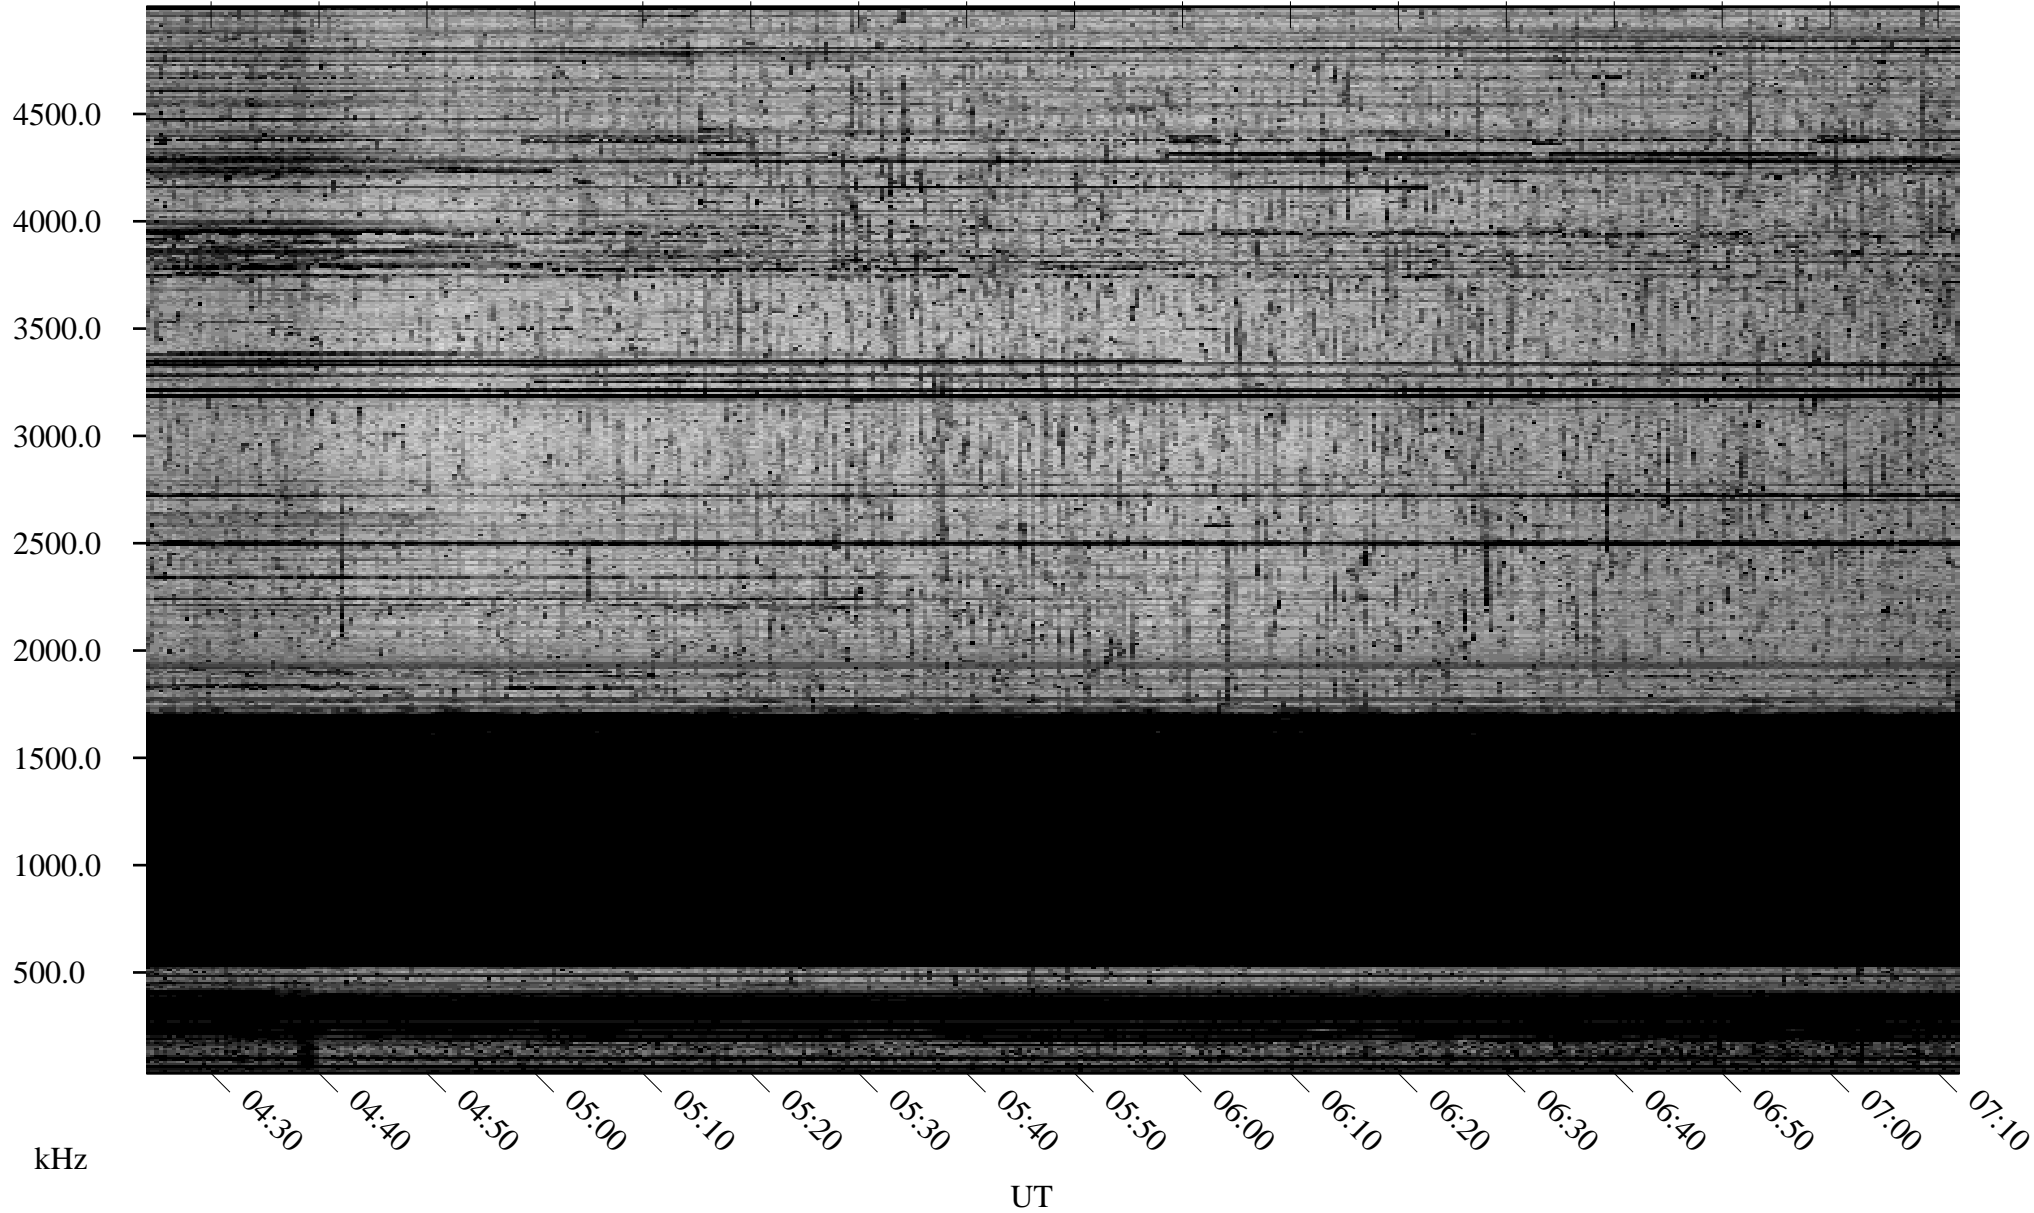

# 10/12/2007 Churchill, Manitoba

Linear Scale    Black = 161    White = 15

ch07284l.r00SUm max\_12

Page 3

# 10/12/2007 Churchill, Manitoba

Linear Scale    Black = 161    White = 15

ch07284l.r00SUm max\_12

Page 4