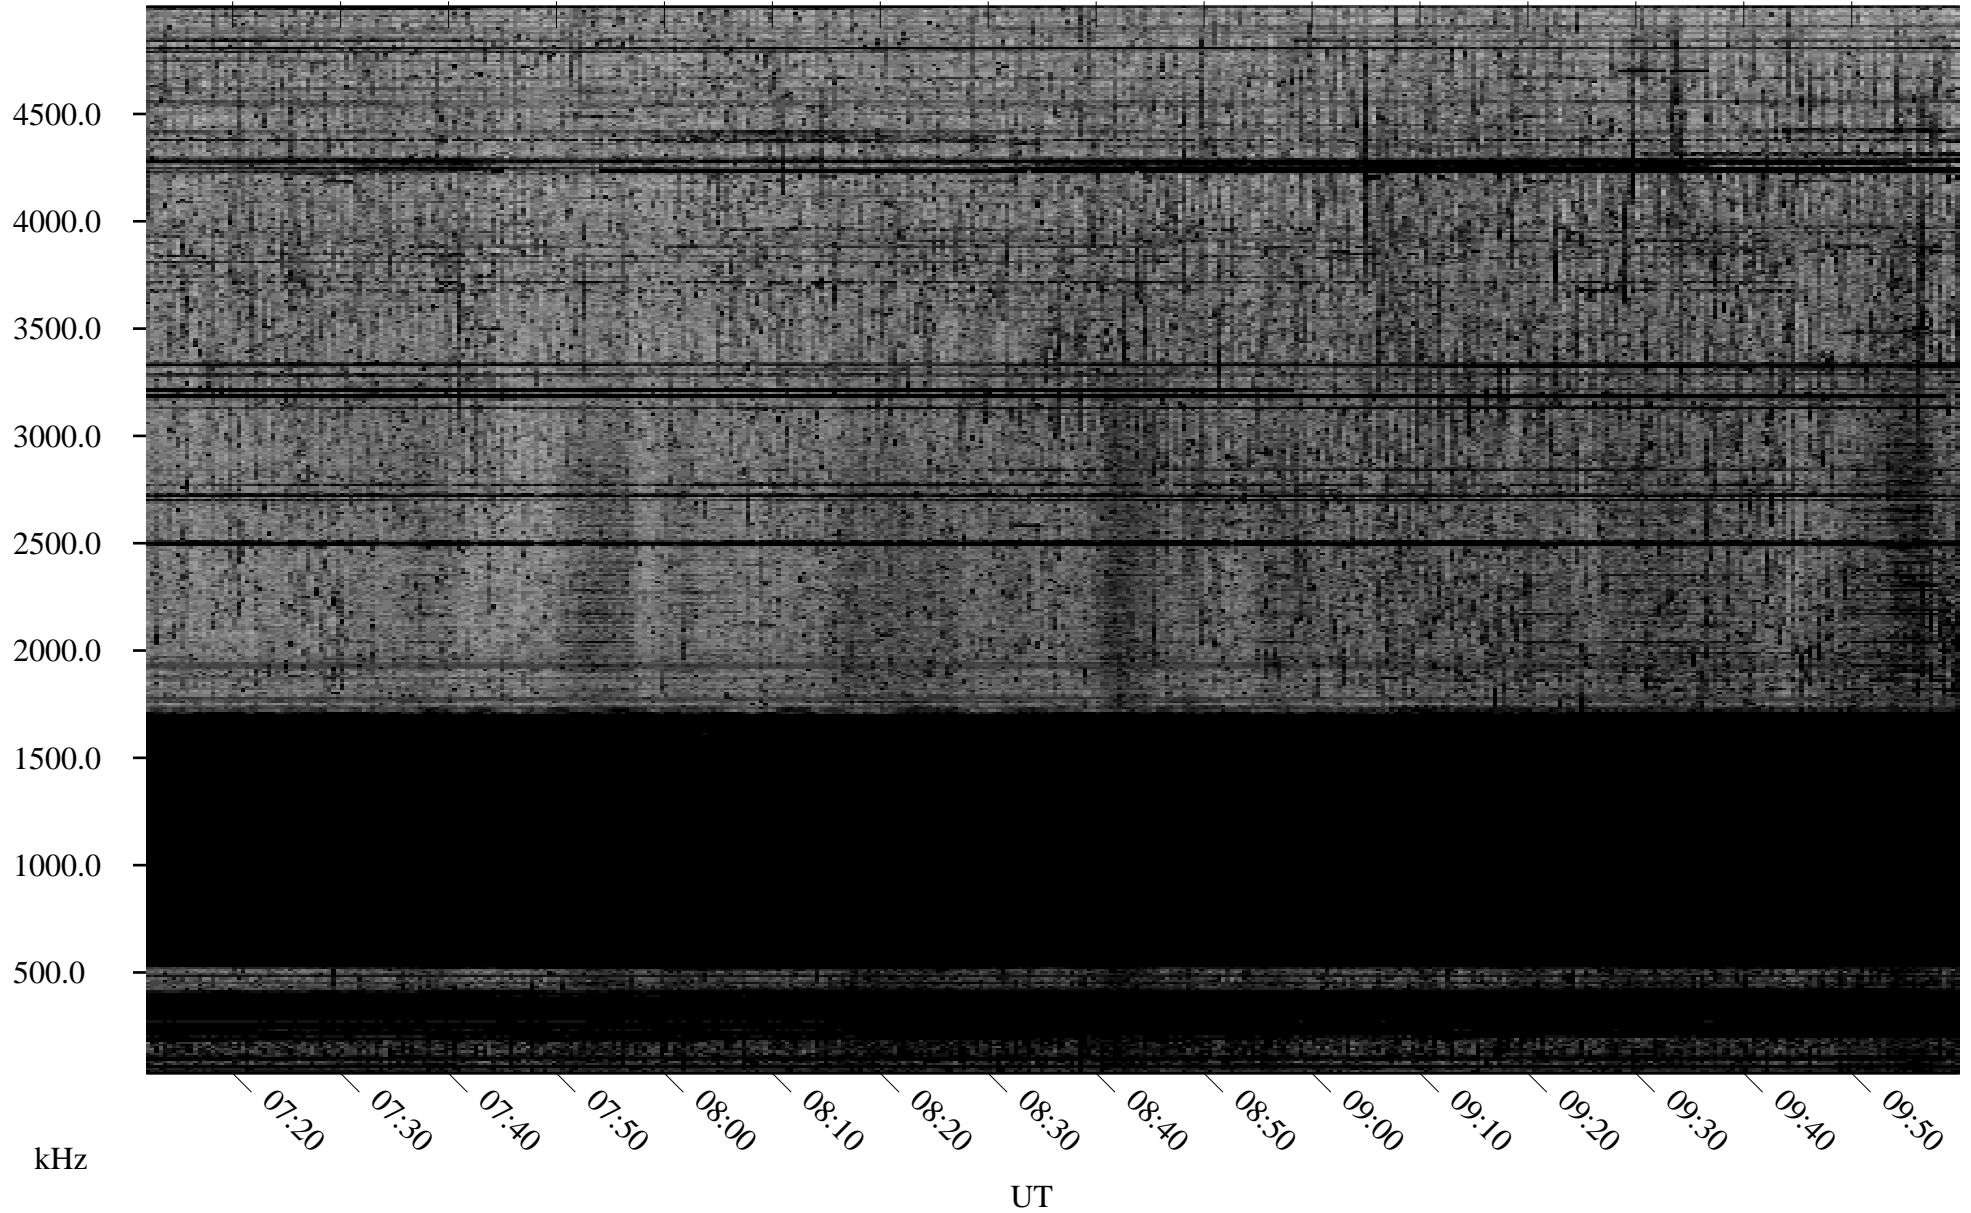

# 10/12/2007 Churchill, Manitoba

Linear Scale    Black = 161    White = 15

ch07284l.r00SUm max\_12

Page 4

# 10/12/2007 Churchill, Manitoba

Linear Scale    Black = 161    White = 15

ch07284l.r00SUm max\_12

Page 5