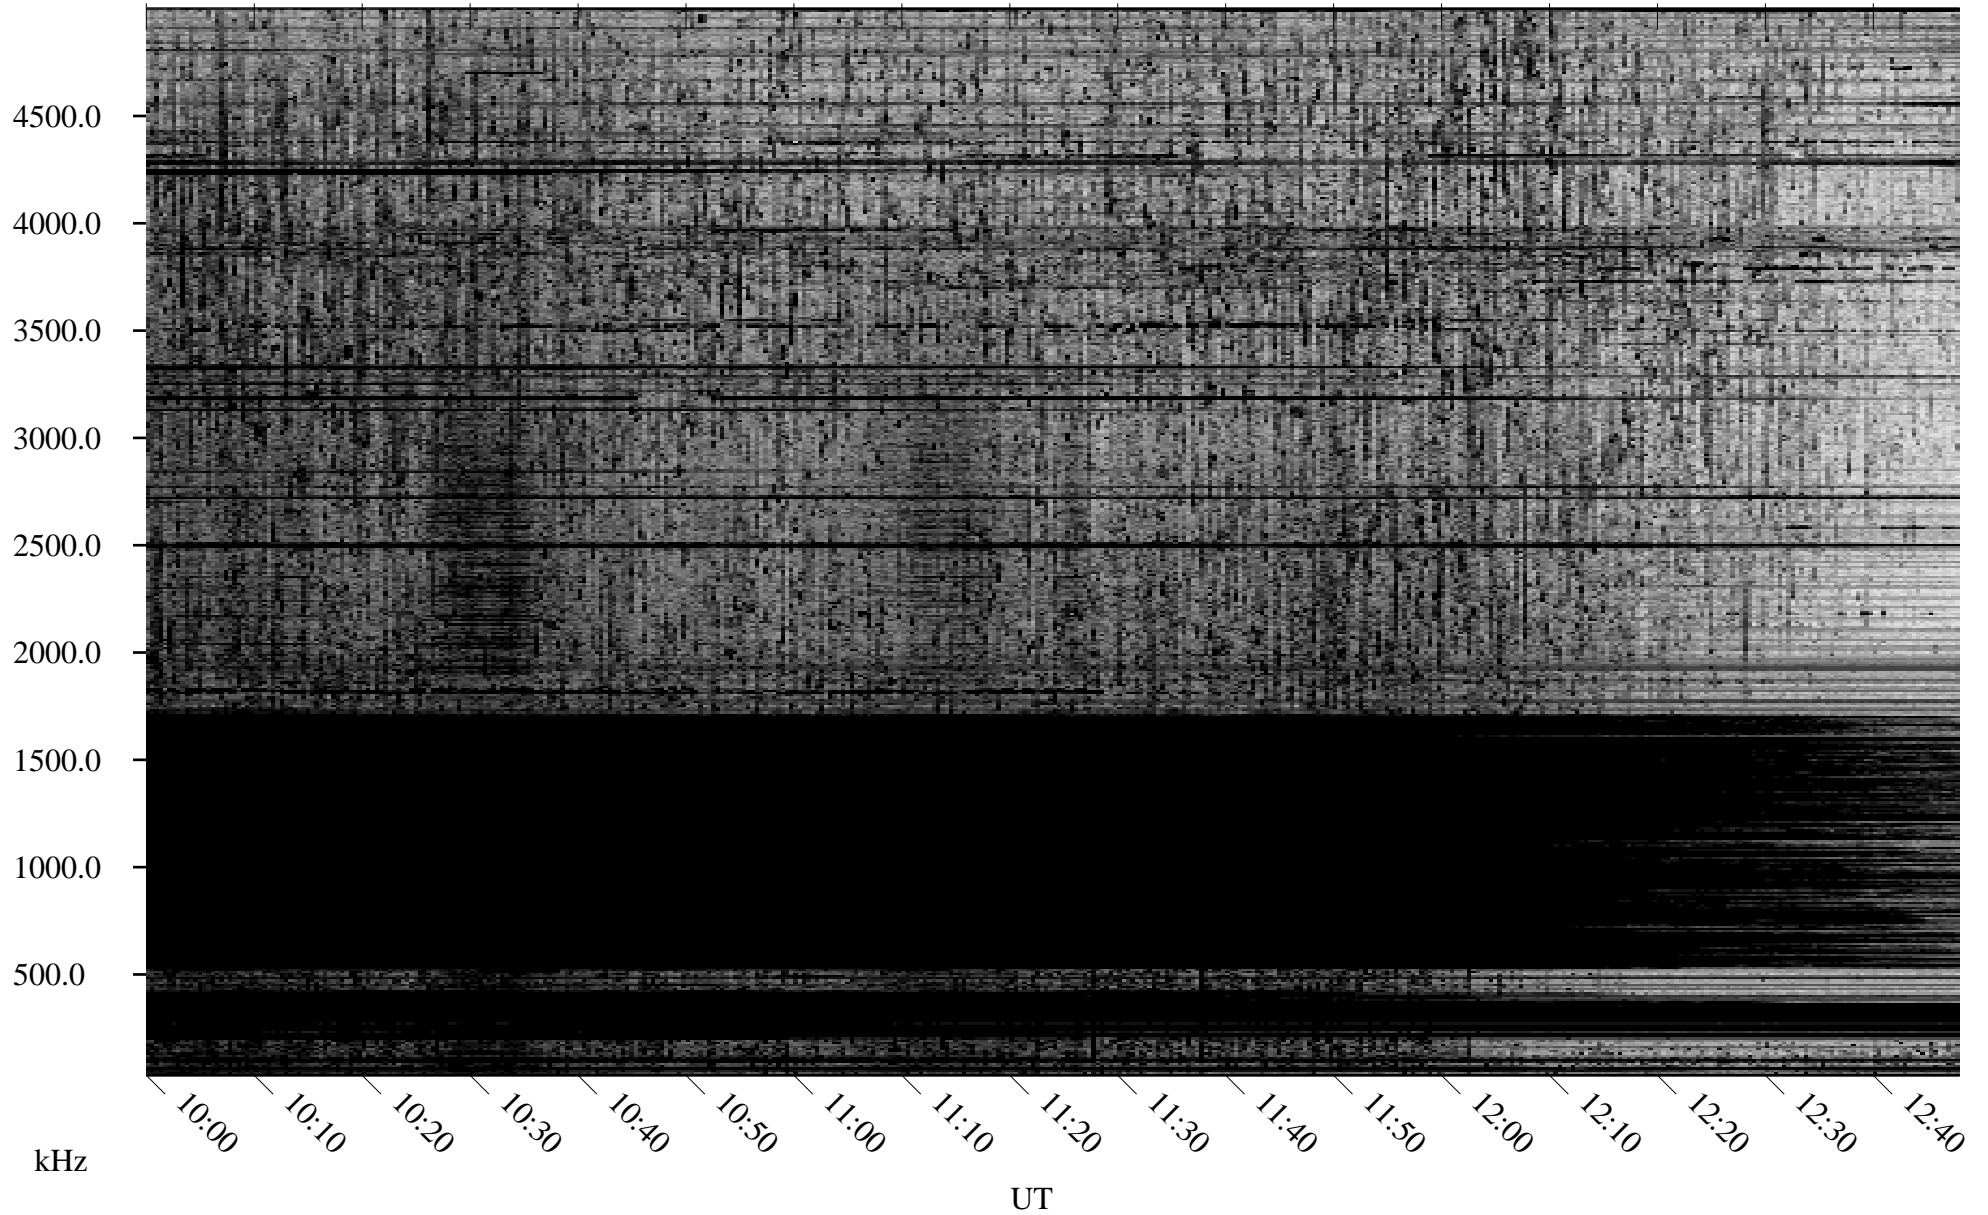

# 10/12/2007 Churchill, Manitoba

Linear Scale    Black = 161    White = 15

ch07284l.r00SUm max\_12

Page 5

# 10/12/2007 Churchill, Manitoba

Linear Scale    Black = 161    White = 15

ch07284l.r00SUm max\_12

Page 6