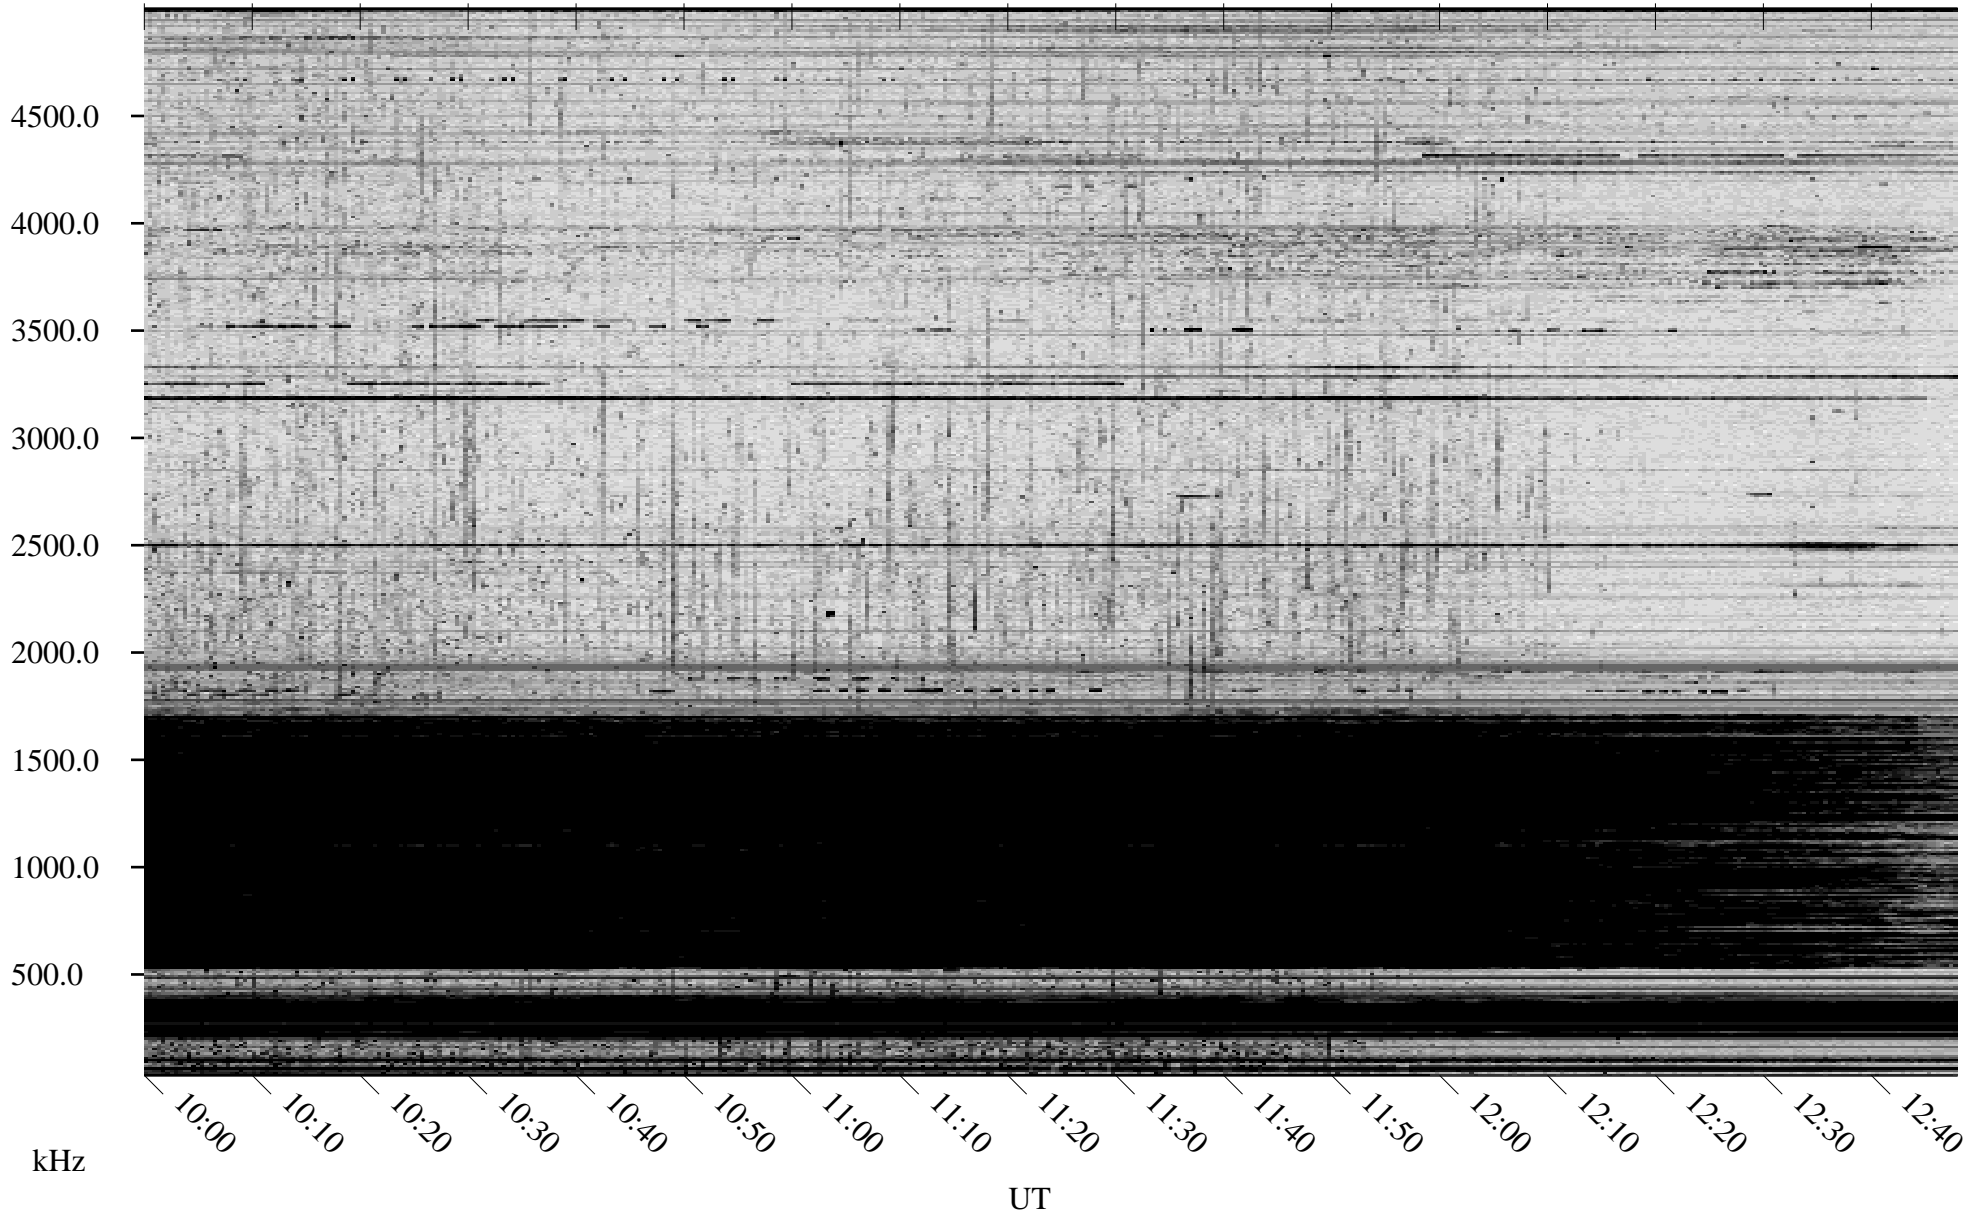

# 10/23/2007 Churchill, Manitoba

Linear Scale    Black = 161    White = 15

ch072951.r00SUm max\_12

Page 5

# 10/23/2007 Churchill, Manitoba

Linear Scale    Black = 161    White = 15

ch07295l.r00SUm max\_12

Page 6