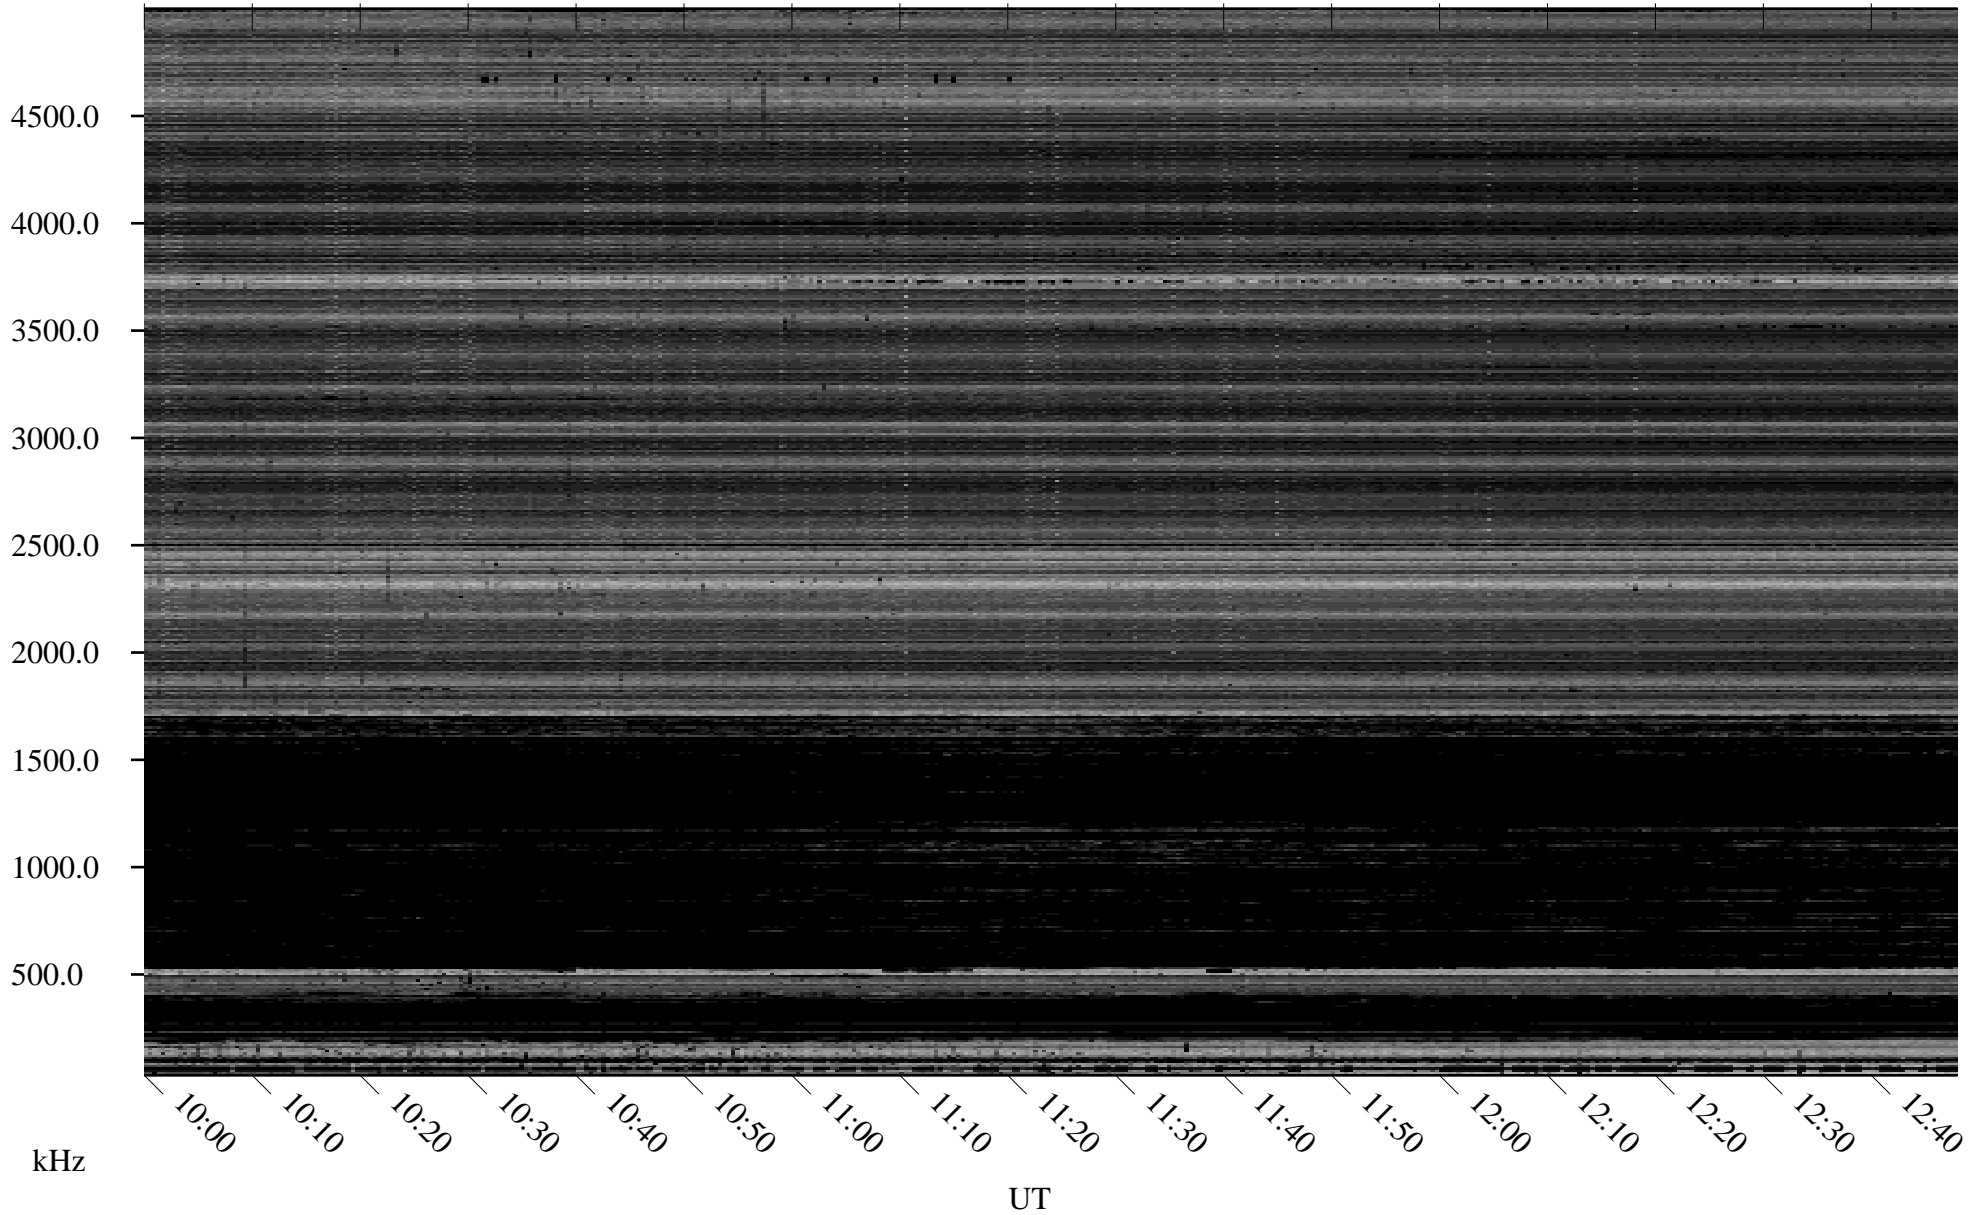

# 11/22/2007 Churchill, Manitoba

Linear Scale    Black = 161    White = 15

ch073251.r00SUm max\_12

Page 5

# 11/22/2007 Churchill, Manitoba

Linear Scale    Black = 161    White = 15

ch073251.r00SUm max\_12

Page 6