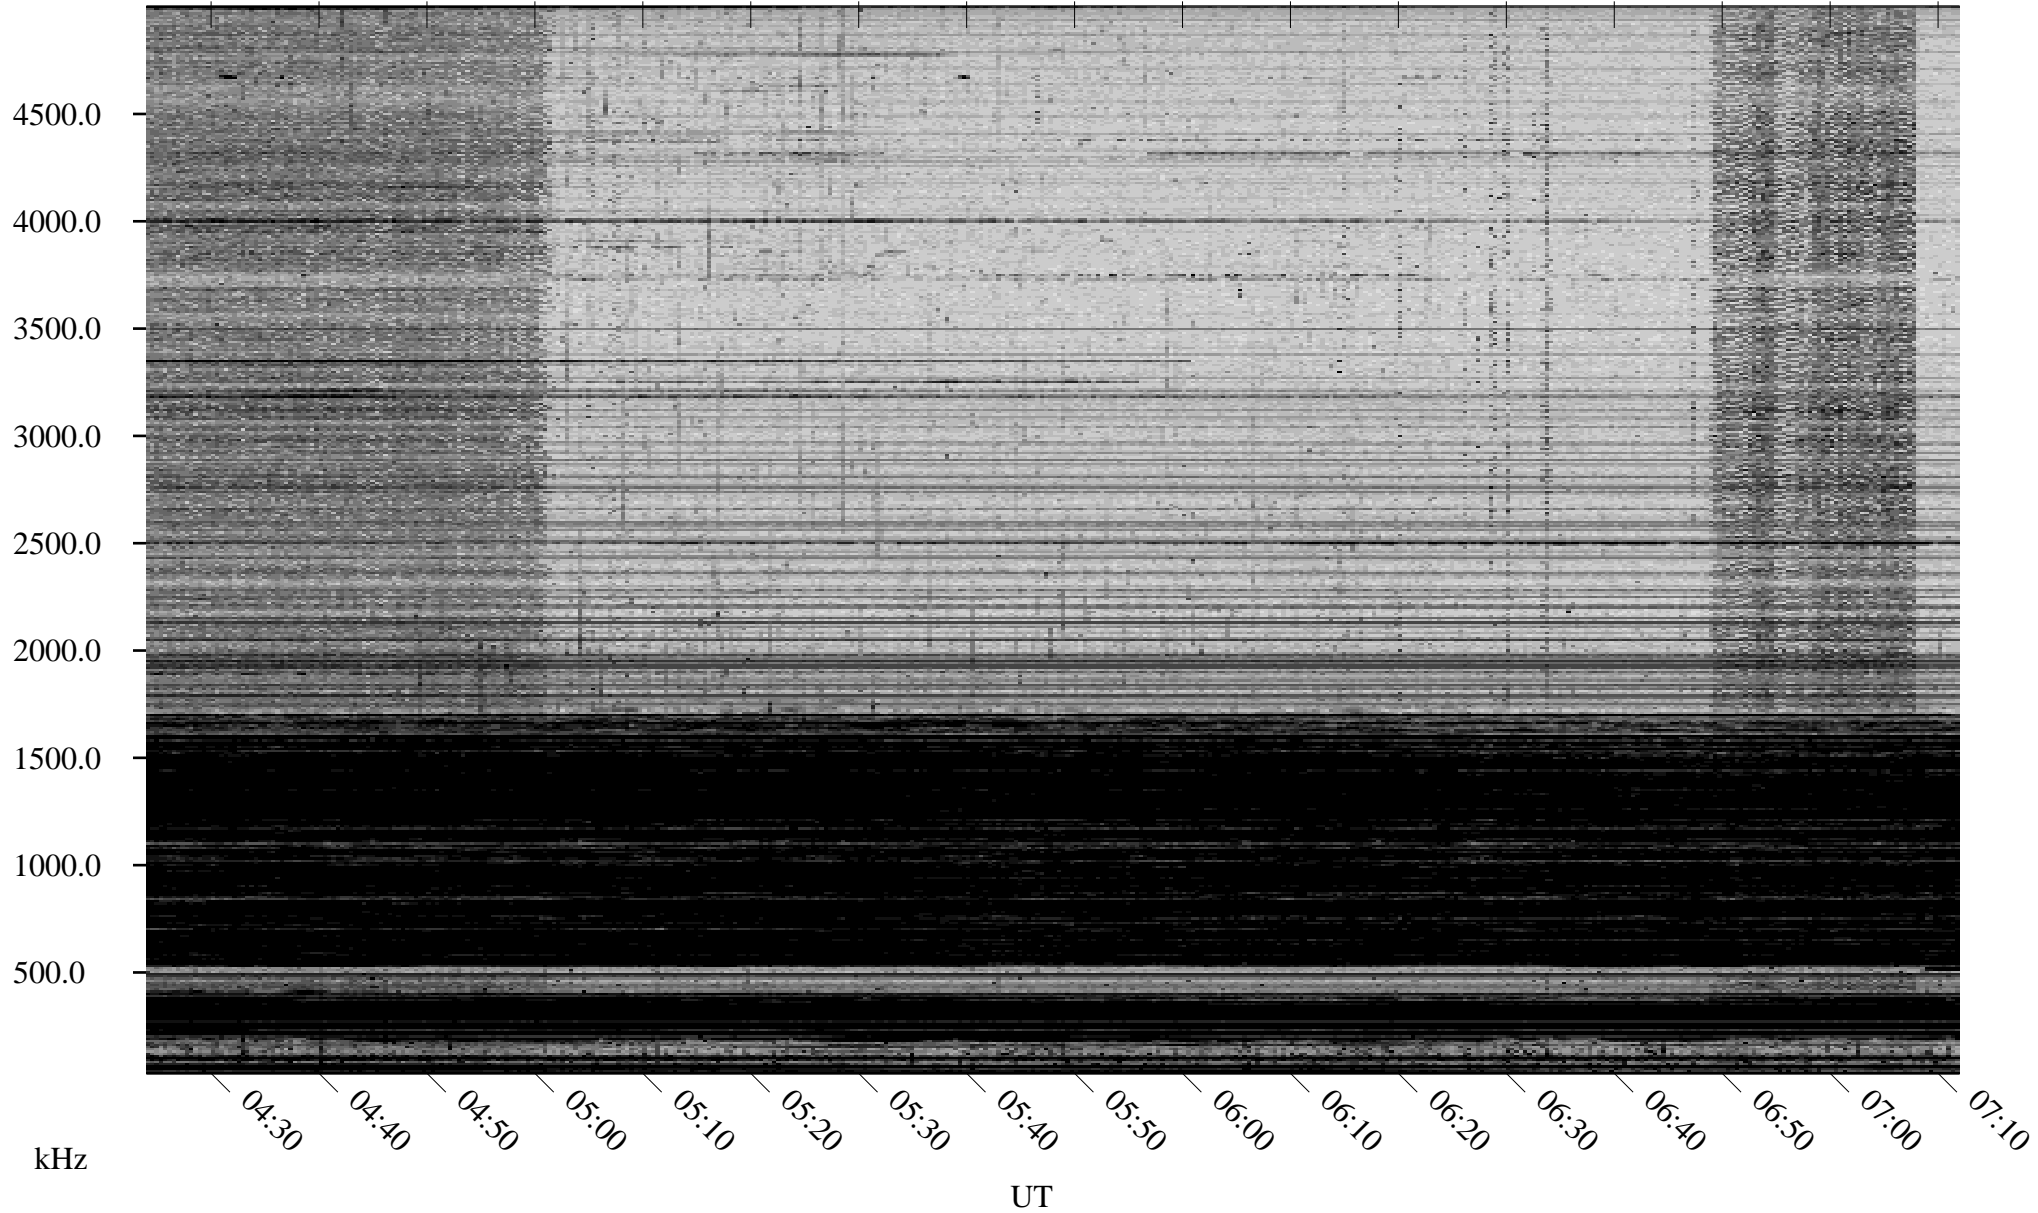

# 11/25/2007 Churchill, Manitoba

Linear Scale    Black = 161    White = 15

ch07329l.r00SUm max\_12

Page 1

# 11/25/2007 Churchill, Manitoba

Linear Scale    Black = 161    White = 15

ch07329l.r00SUm max\_12

Page 2

# 11/26/2007 Churchill, Manitoba

Linear Scale    Black = 161    White = 15

ch07329l.r00SUm max\_12

Page 3

# 11/26/2007 Churchill, Manitoba

Linear Scale    Black = 161    White = 15

ch07329l.r00SUm max\_12

Page 4