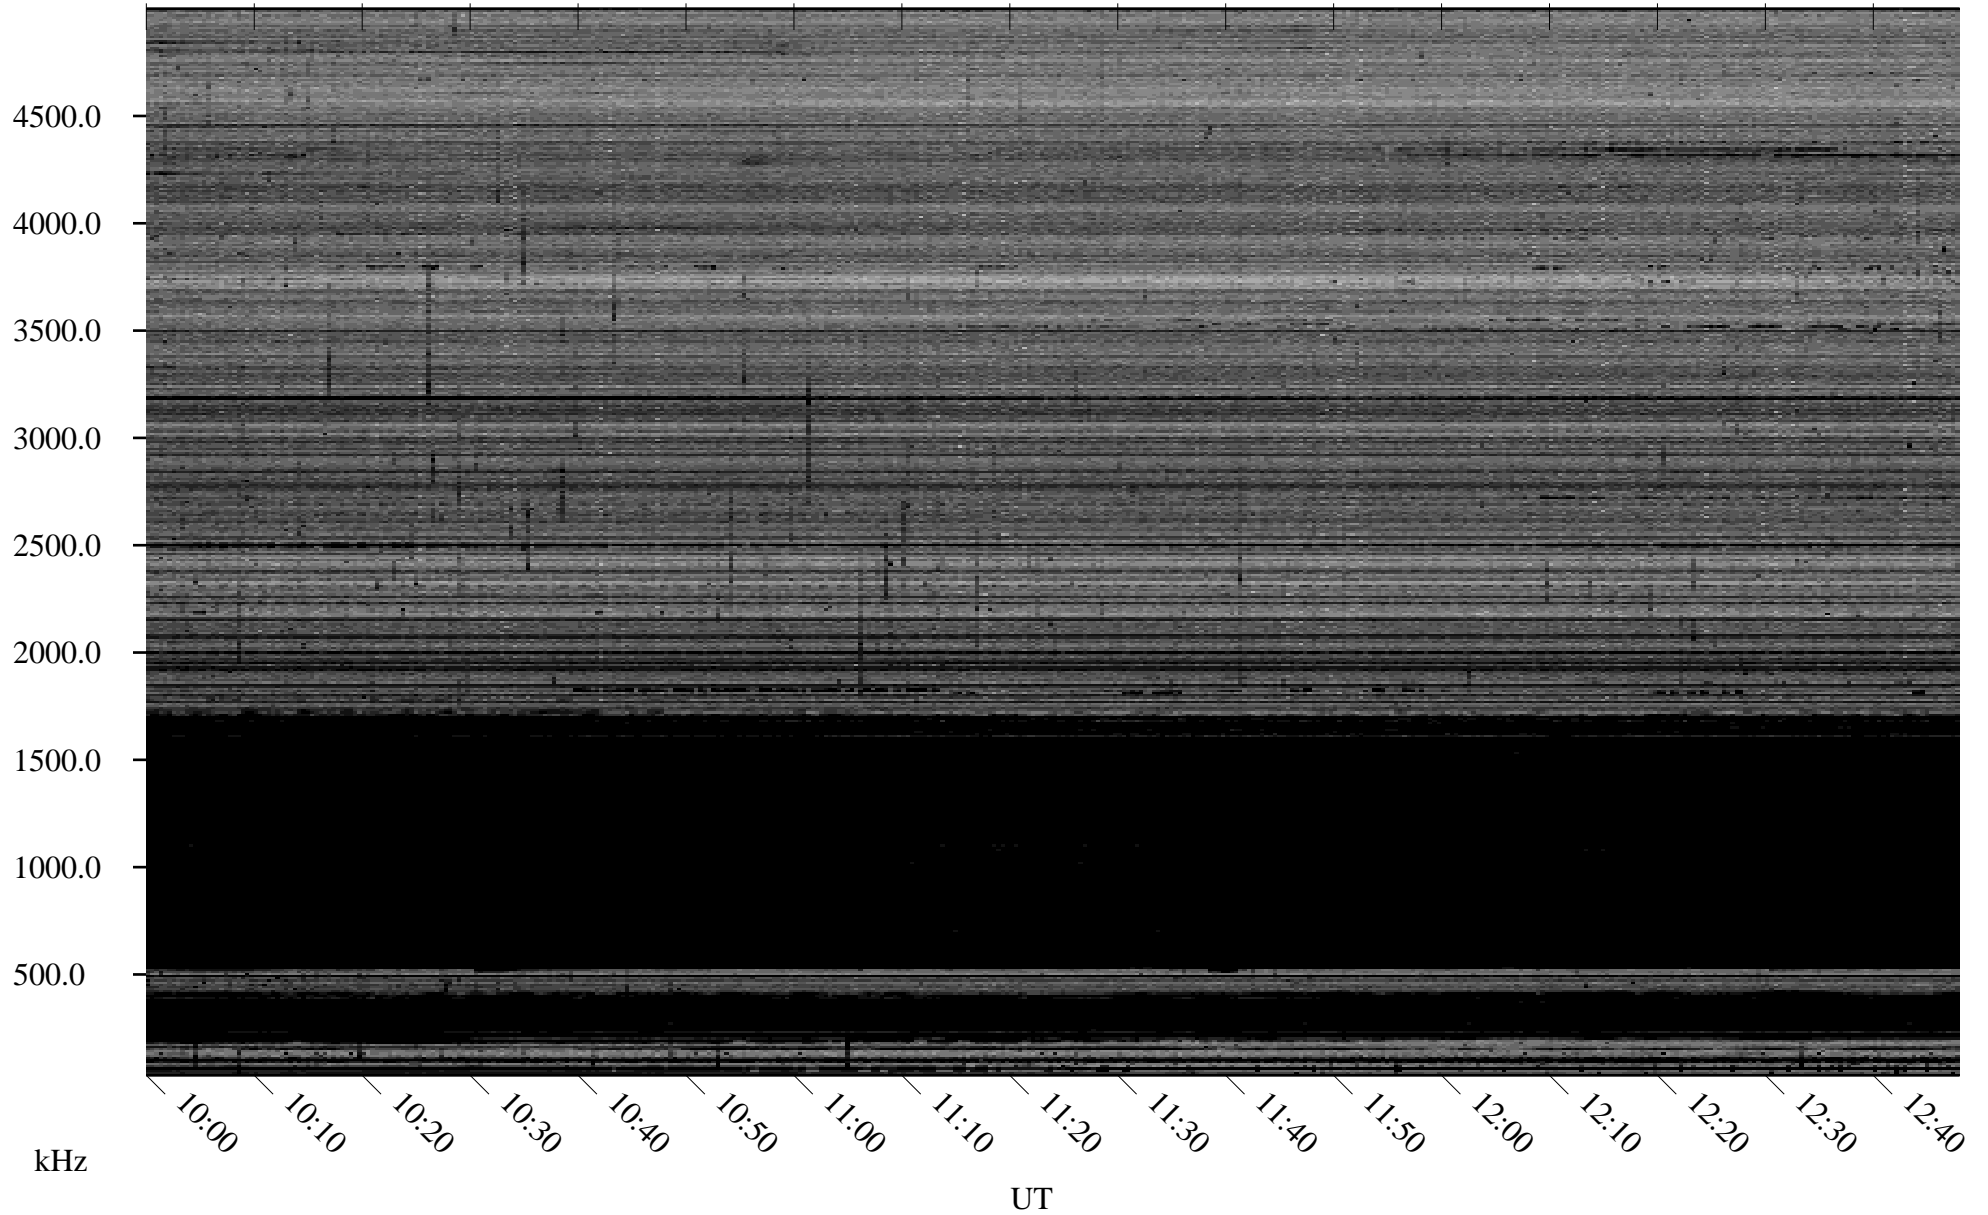

# 12/10/2007 Churchill, Manitoba

Linear Scale    Black = 161    White = 15

ch073431.r00SUm max\_12

Page 4

# 12/10/2007 Churchill, Manitoba

Linear Scale    Black = 161    White = 15

ch07343l.r00SUm max\_12

Page 5

# 12/10/2007 Churchill, Manitoba

Linear Scale    Black = 161    White = 15

ch07343l.r00SUm max\_12

Page 6

# 12/10/2007 Churchill, Manitoba

Linear Scale    Black = 161    White = 15

ch07343l.r00SUm max\_12