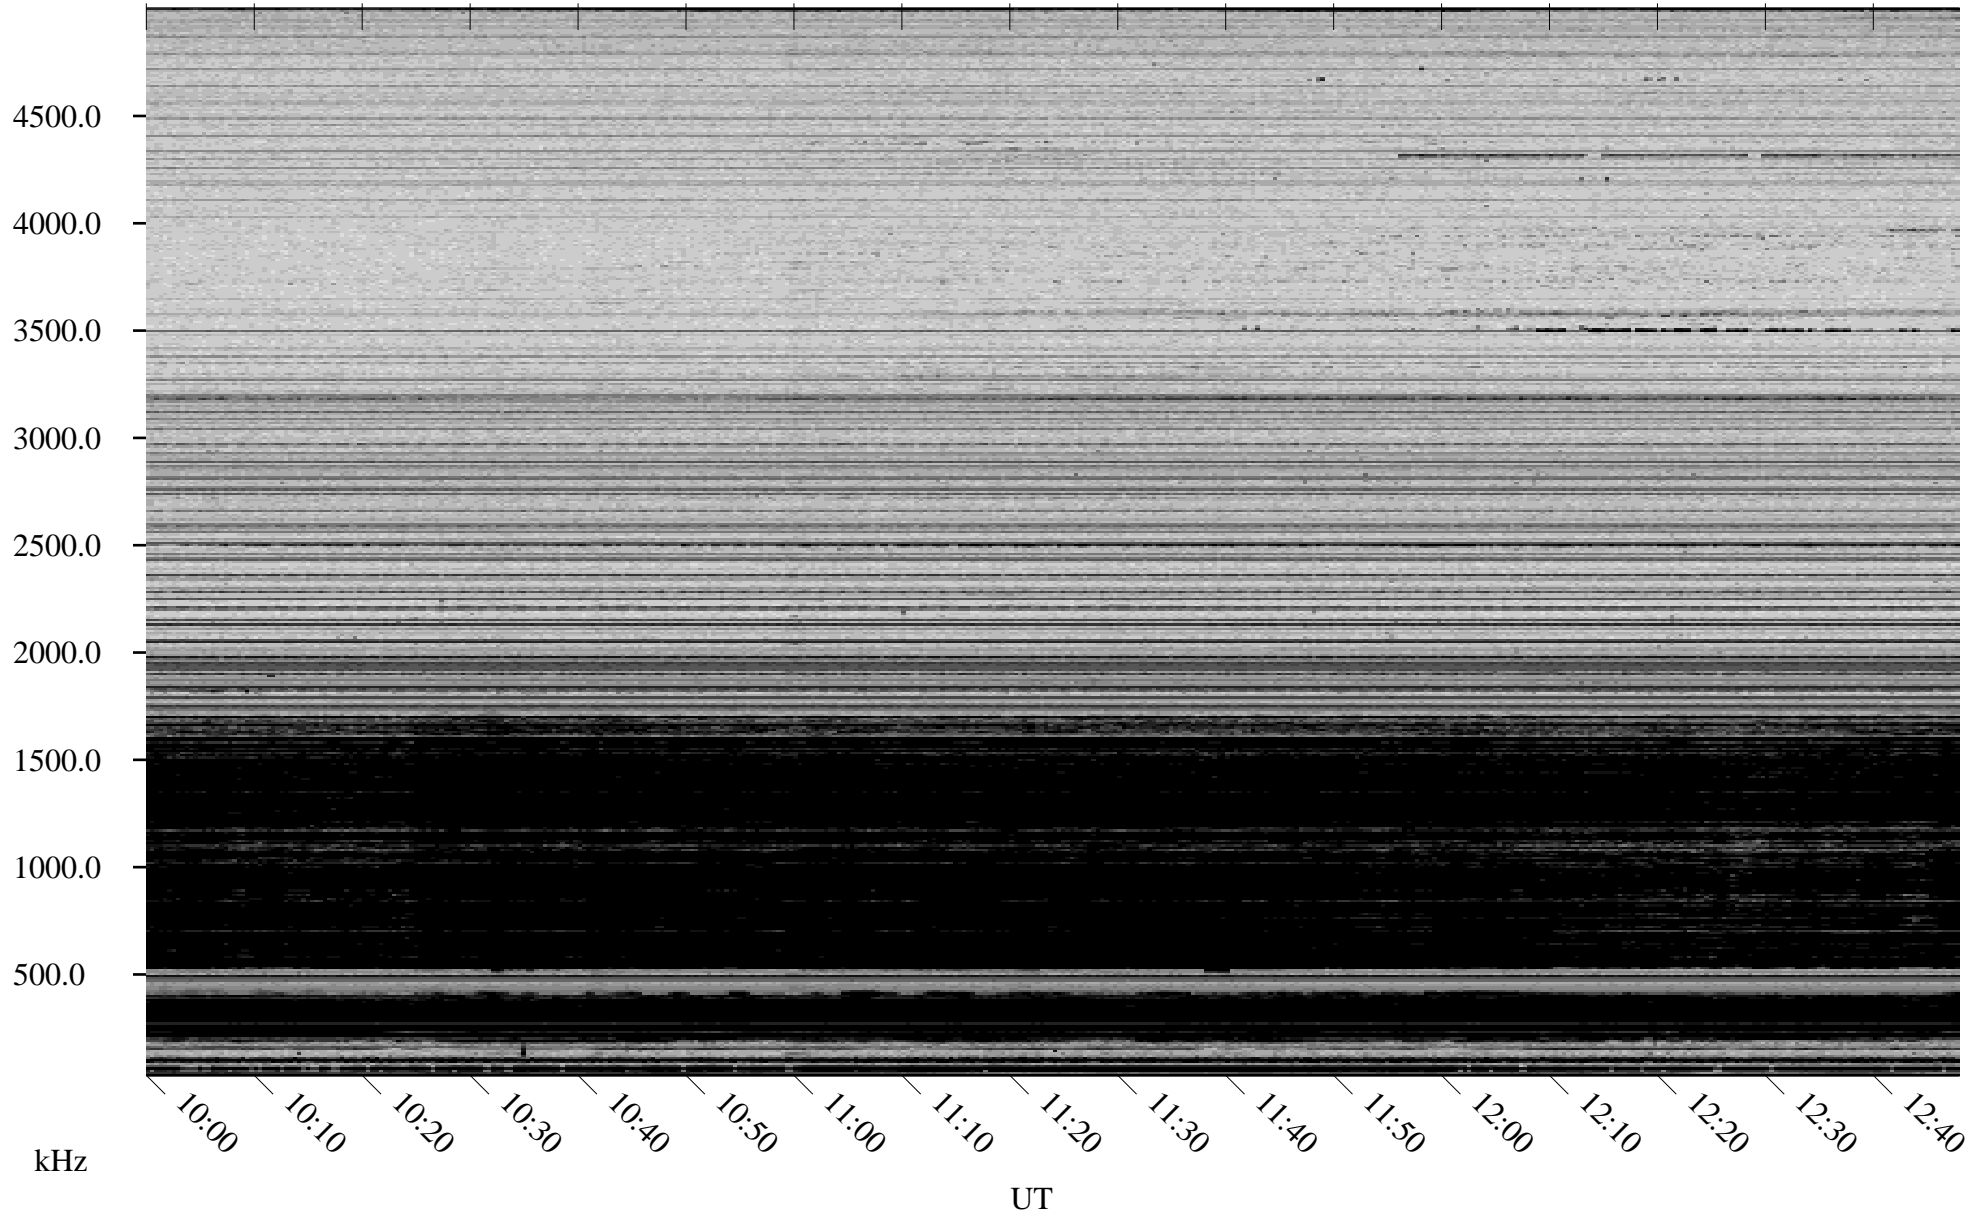

# 01/06/2008 Churchill, Manitoba

Linear Scale    Black = 161    White = 15

ch080051.r00SUm max\_12

Page 4

# 01/06/2008 Churchill, Manitoba

Linear Scale    Black = 161    White = 15

ch080051.r00SUm max\_12

Page 5

# 01/06/2008 Churchill, Manitoba

Linear Scale    Black = 161    White = 15

ch080051.r00SUm max\_12

# 01/06/2008 Churchill, Manitoba

Linear Scale    Black = 161    White = 15

ch080051.r00SUm max\_12

Page 7