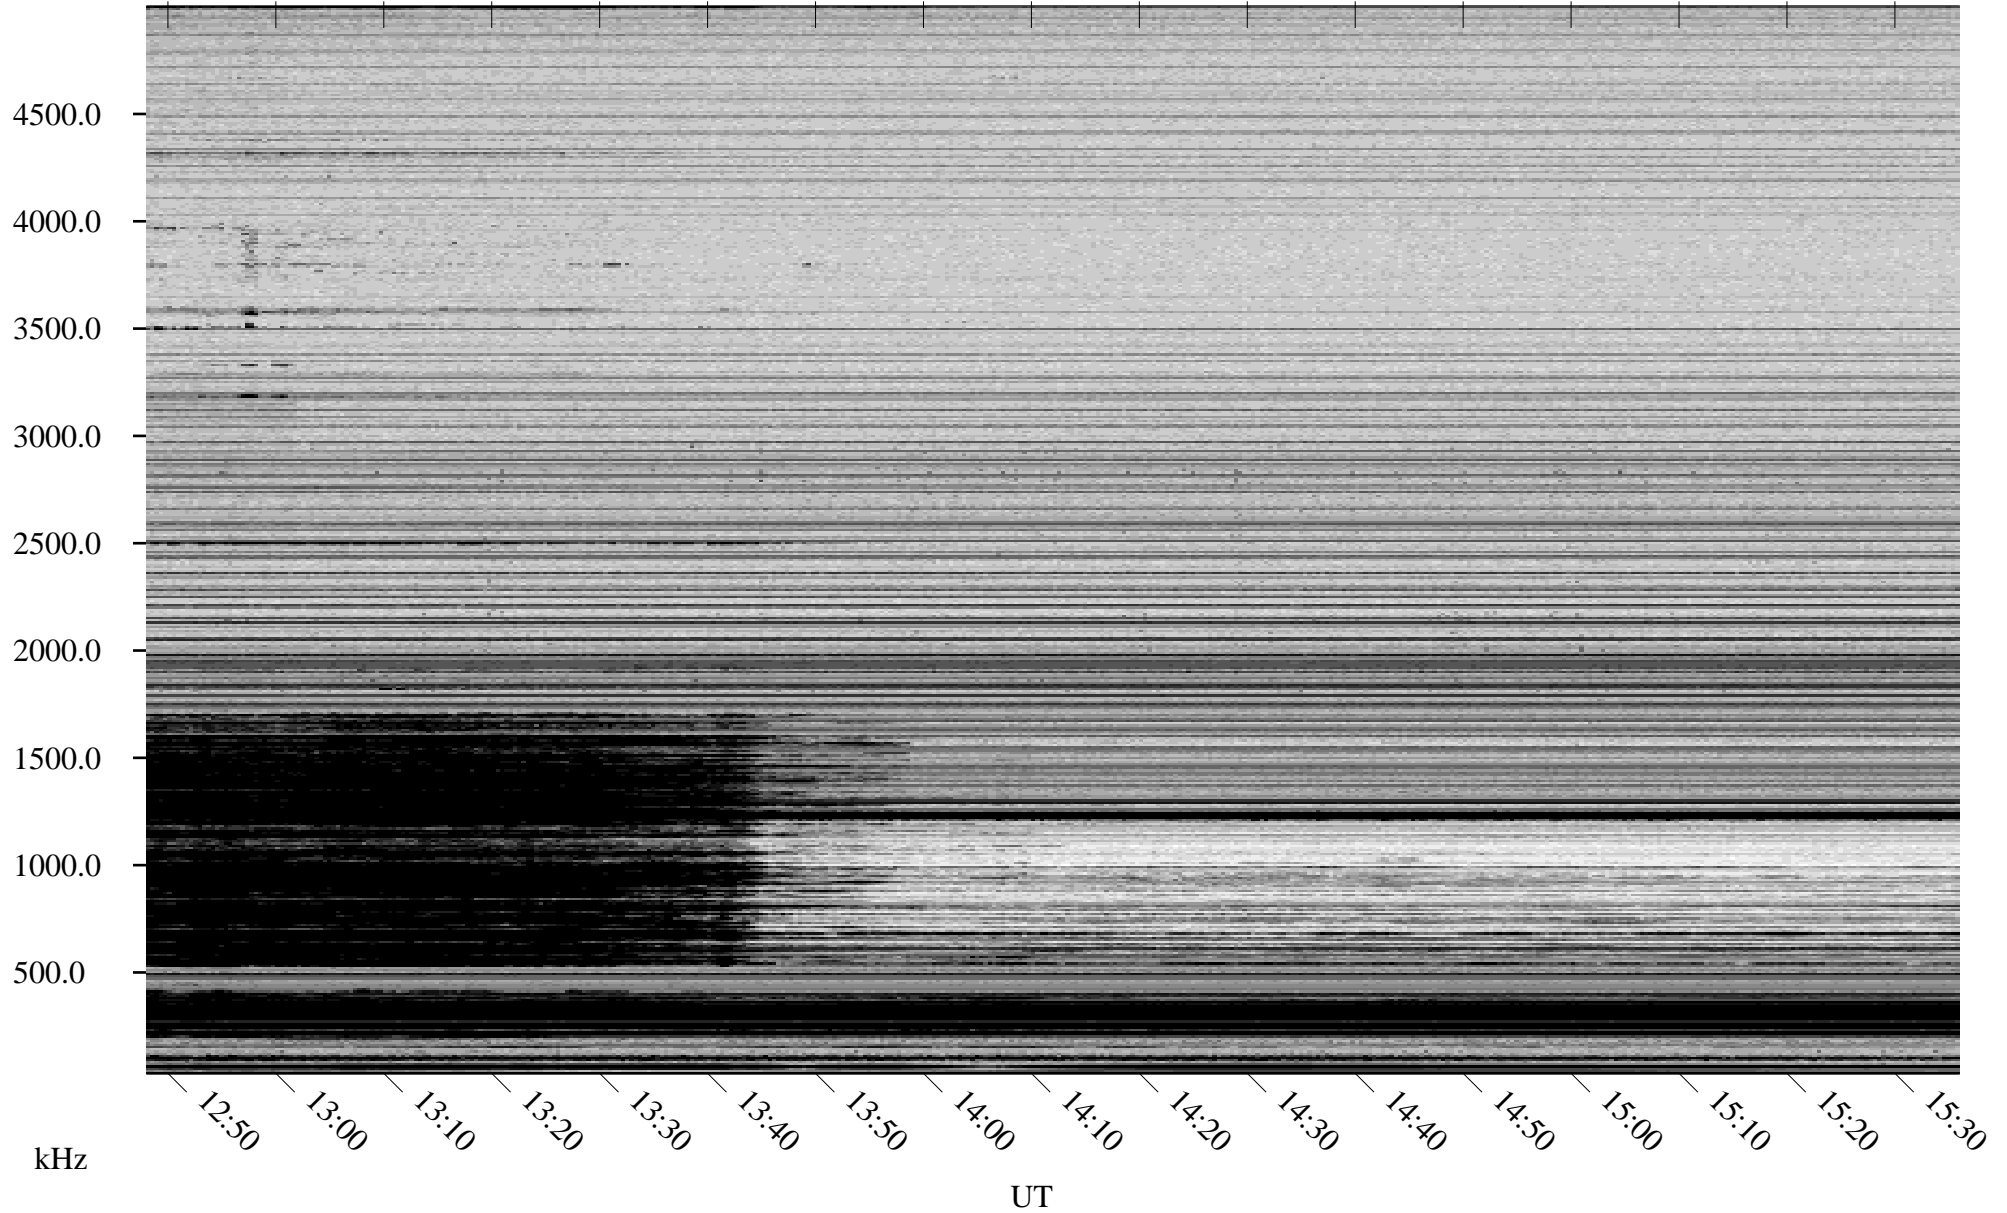

# 01/06/2008 Churchill, Manitoba

Linear Scale    Black = 161    White = 15

ch080051.r00SUm max\_12

Page 5

# 01/06/2008 Churchill, Manitoba

Linear Scale    Black = 161    White = 15

ch080051.r00SUm max\_12

# 01/06/2008 Churchill, Manitoba

Linear Scale    Black = 161    White = 15

ch080051.r00SUm max\_12

Page 7

# 01/06/2008 Churchill, Manitoba

Linear Scale    Black = 161    White = 15

ch080051.r00SUm max\_12

Page 8