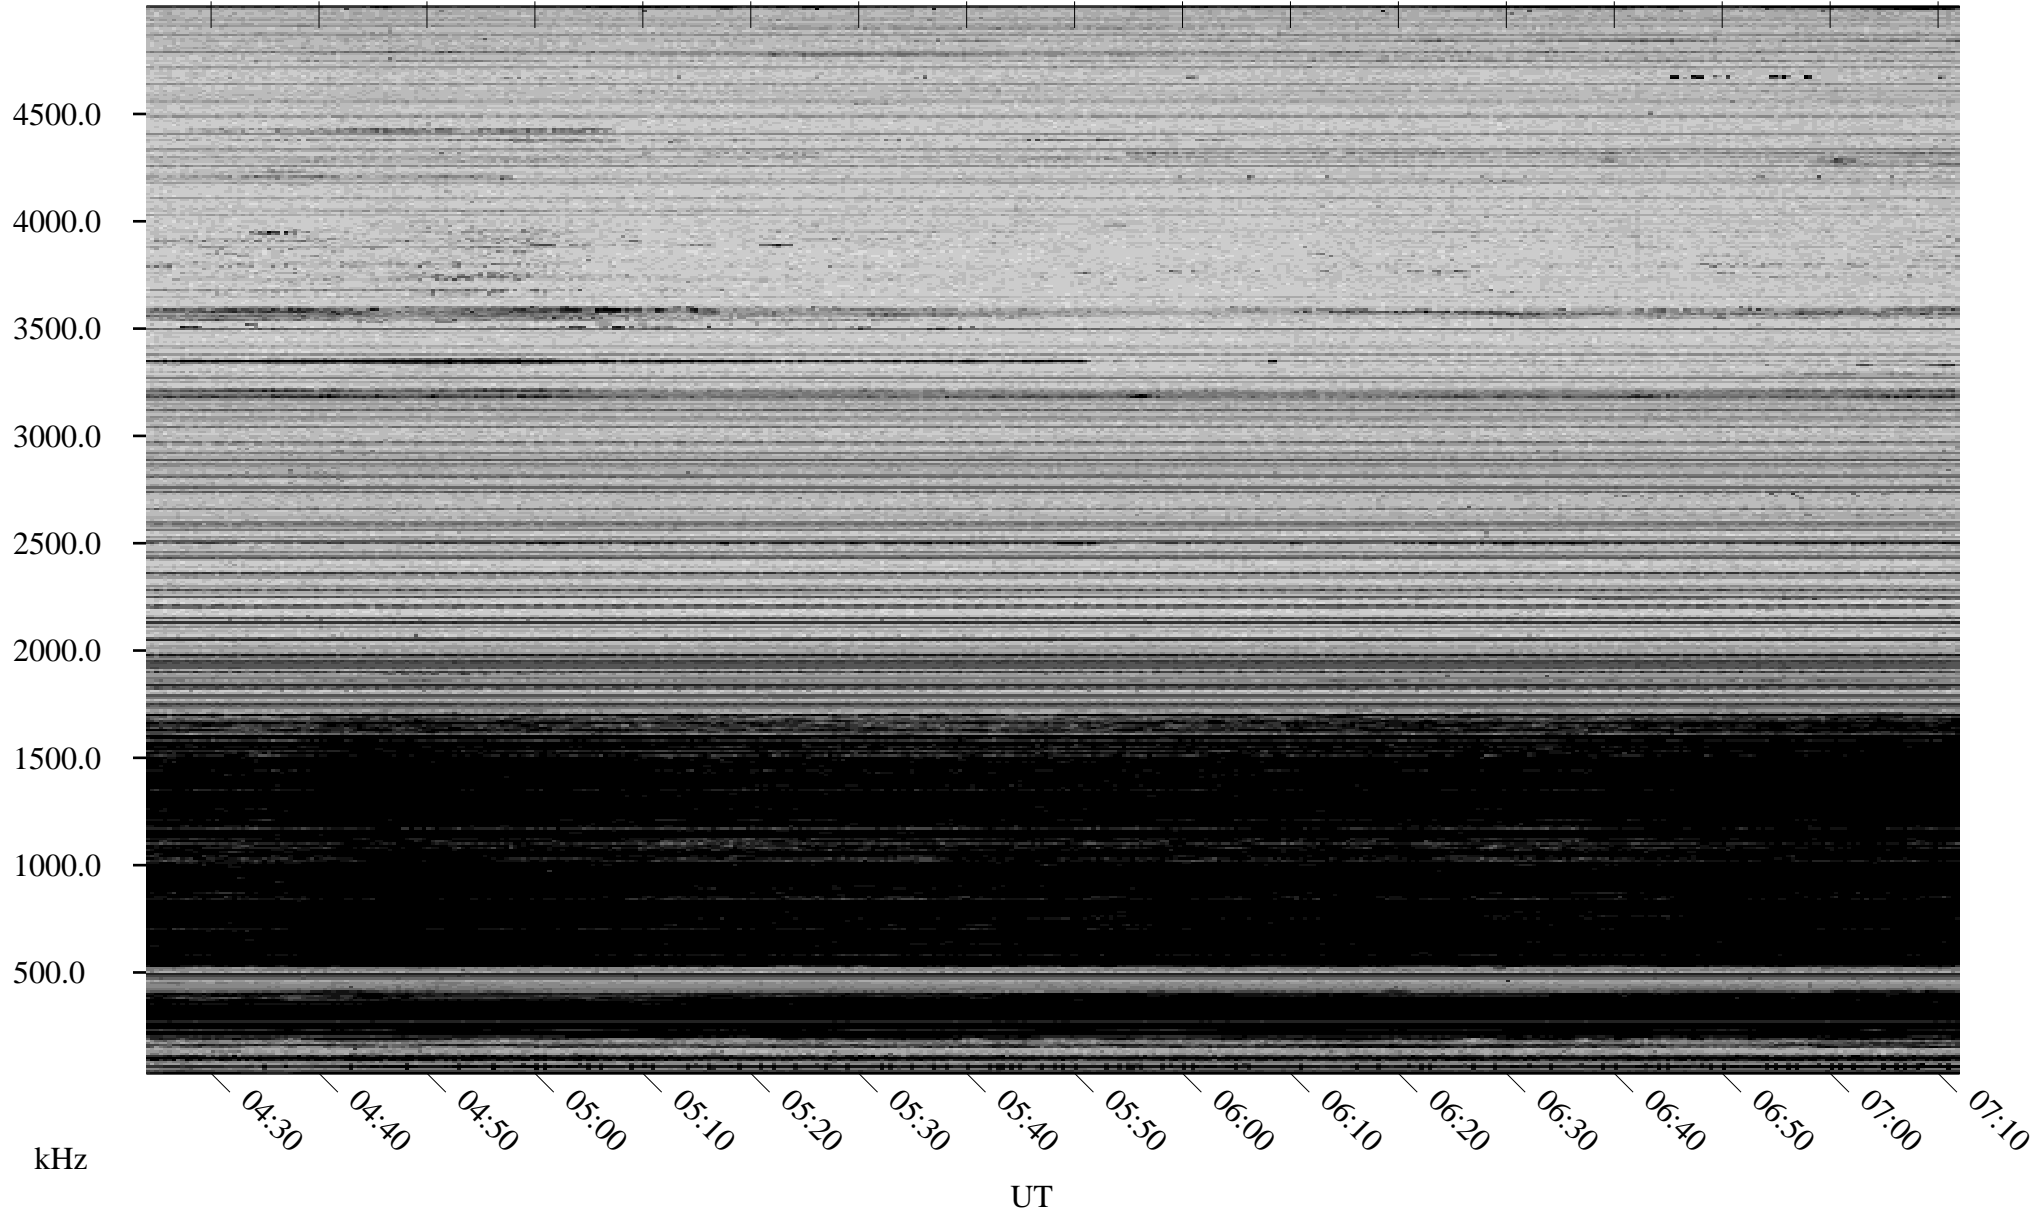

# 01/06/2008 Churchill, Manitoba

Linear Scale    Black = 161    White = 15

ch080051.r00SUm max\_12

Page 3

# 01/06/2008 Churchill, Manitoba

Linear Scale    Black = 161    White = 15

ch080051.r00SUm max\_12

Page 4

# 01/06/2008 Churchill, Manitoba

Linear Scale    Black = 161    White = 15

ch080051.r00SUm max\_12

Page 5

# 01/06/2008 Churchill, Manitoba

Linear Scale    Black = 161    White = 15

ch080051.r00SUm max\_12