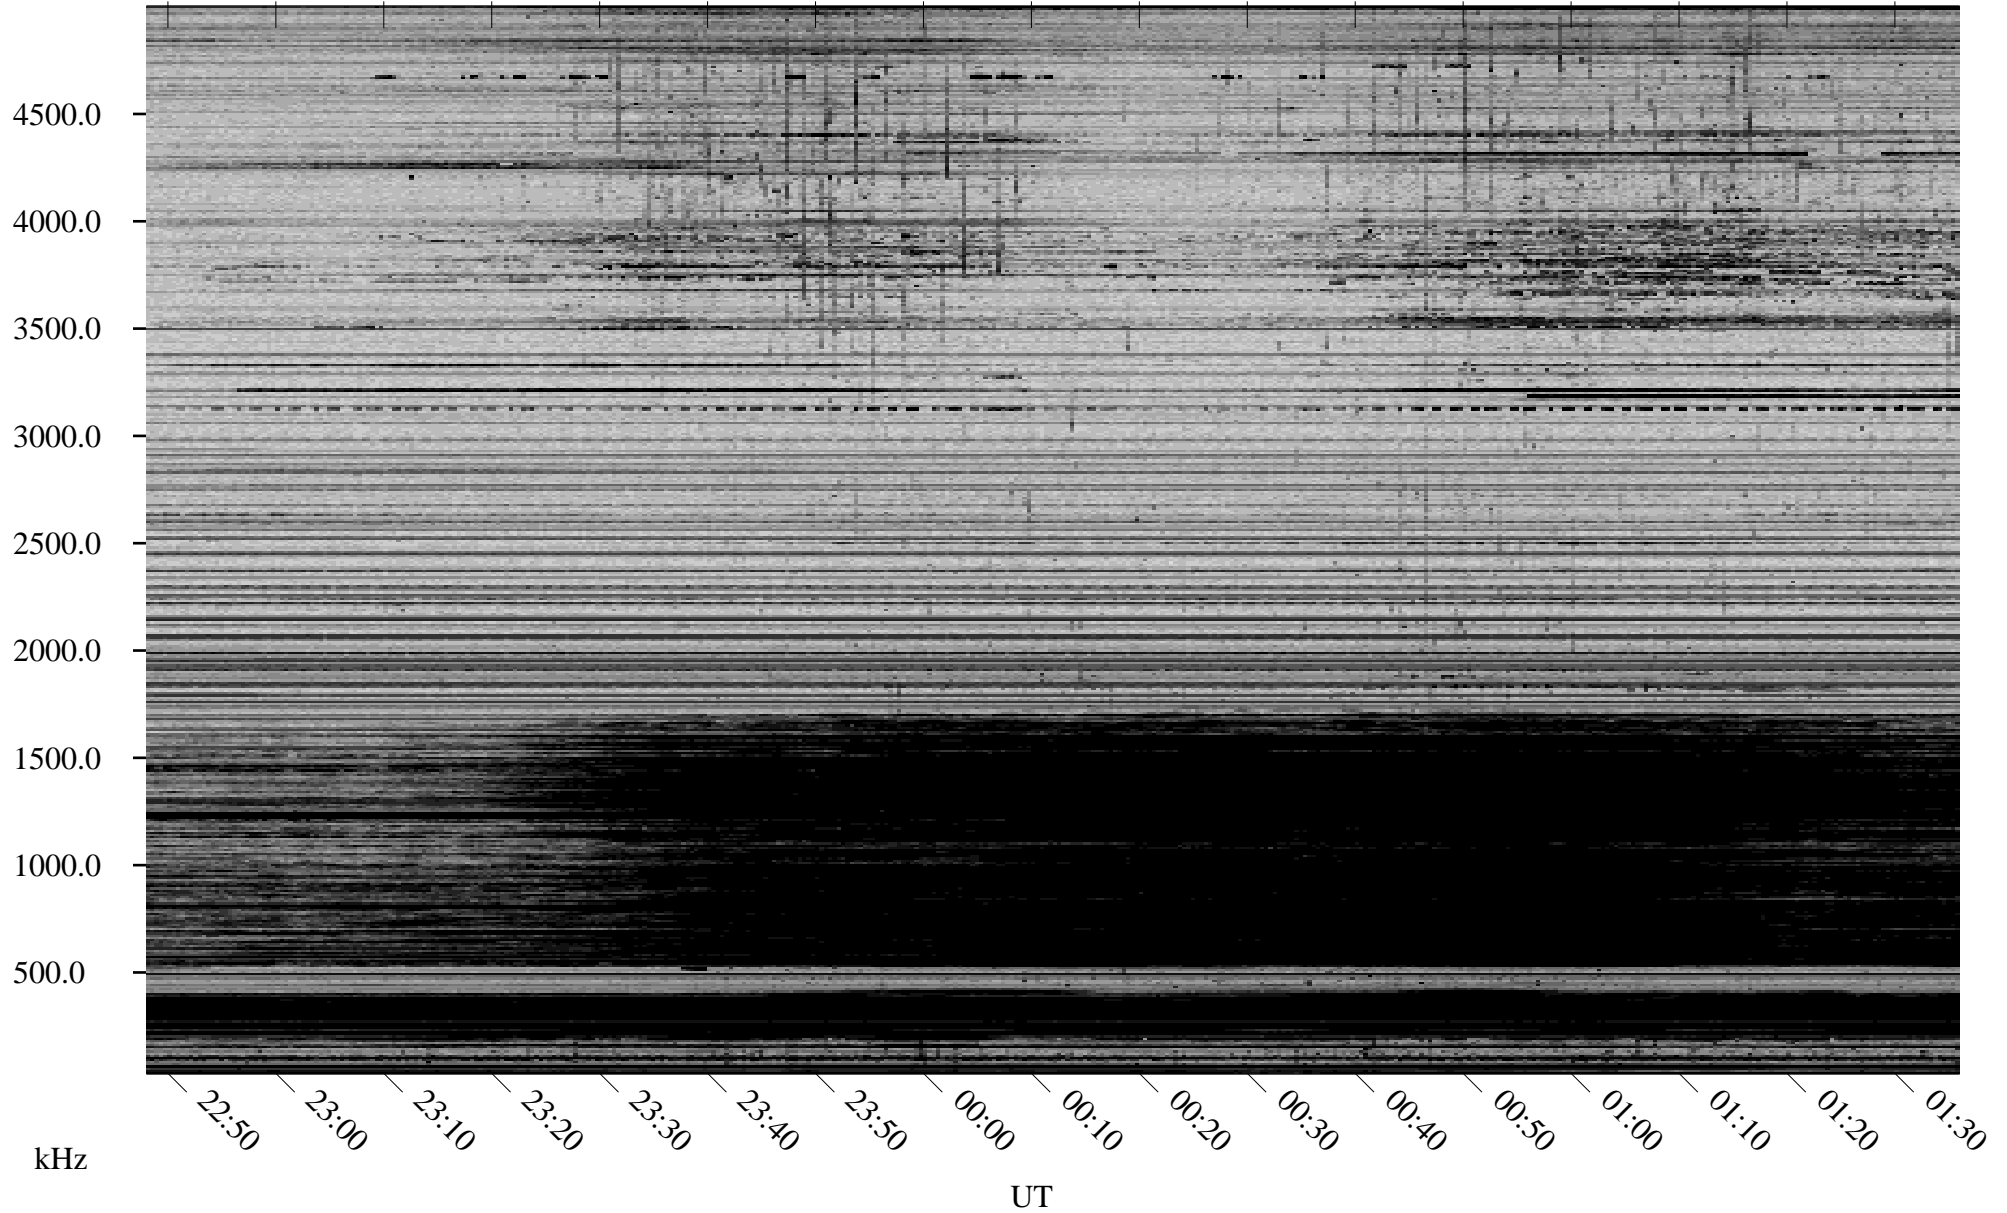

# 01/12/2008 Churchill, Manitoba

Linear Scale    Black = 161    White = 15

ch08012l.r00SUm max\_12

Page 1

# 01/12/2008 Churchill, Manitoba

Linear Scale    Black = 161    White = 15

ch08012l.r00SUm max\_12

Page 2

# 01/13/2008 Churchill, Manitoba

Linear Scale    Black = 161    White = 15

ch08012l.r00SUm max\_12

Page 3

# 01/13/2008 Churchill, Manitoba

Linear Scale    Black = 161    White = 15

ch08012l.r00SUm max\_12

Page 4