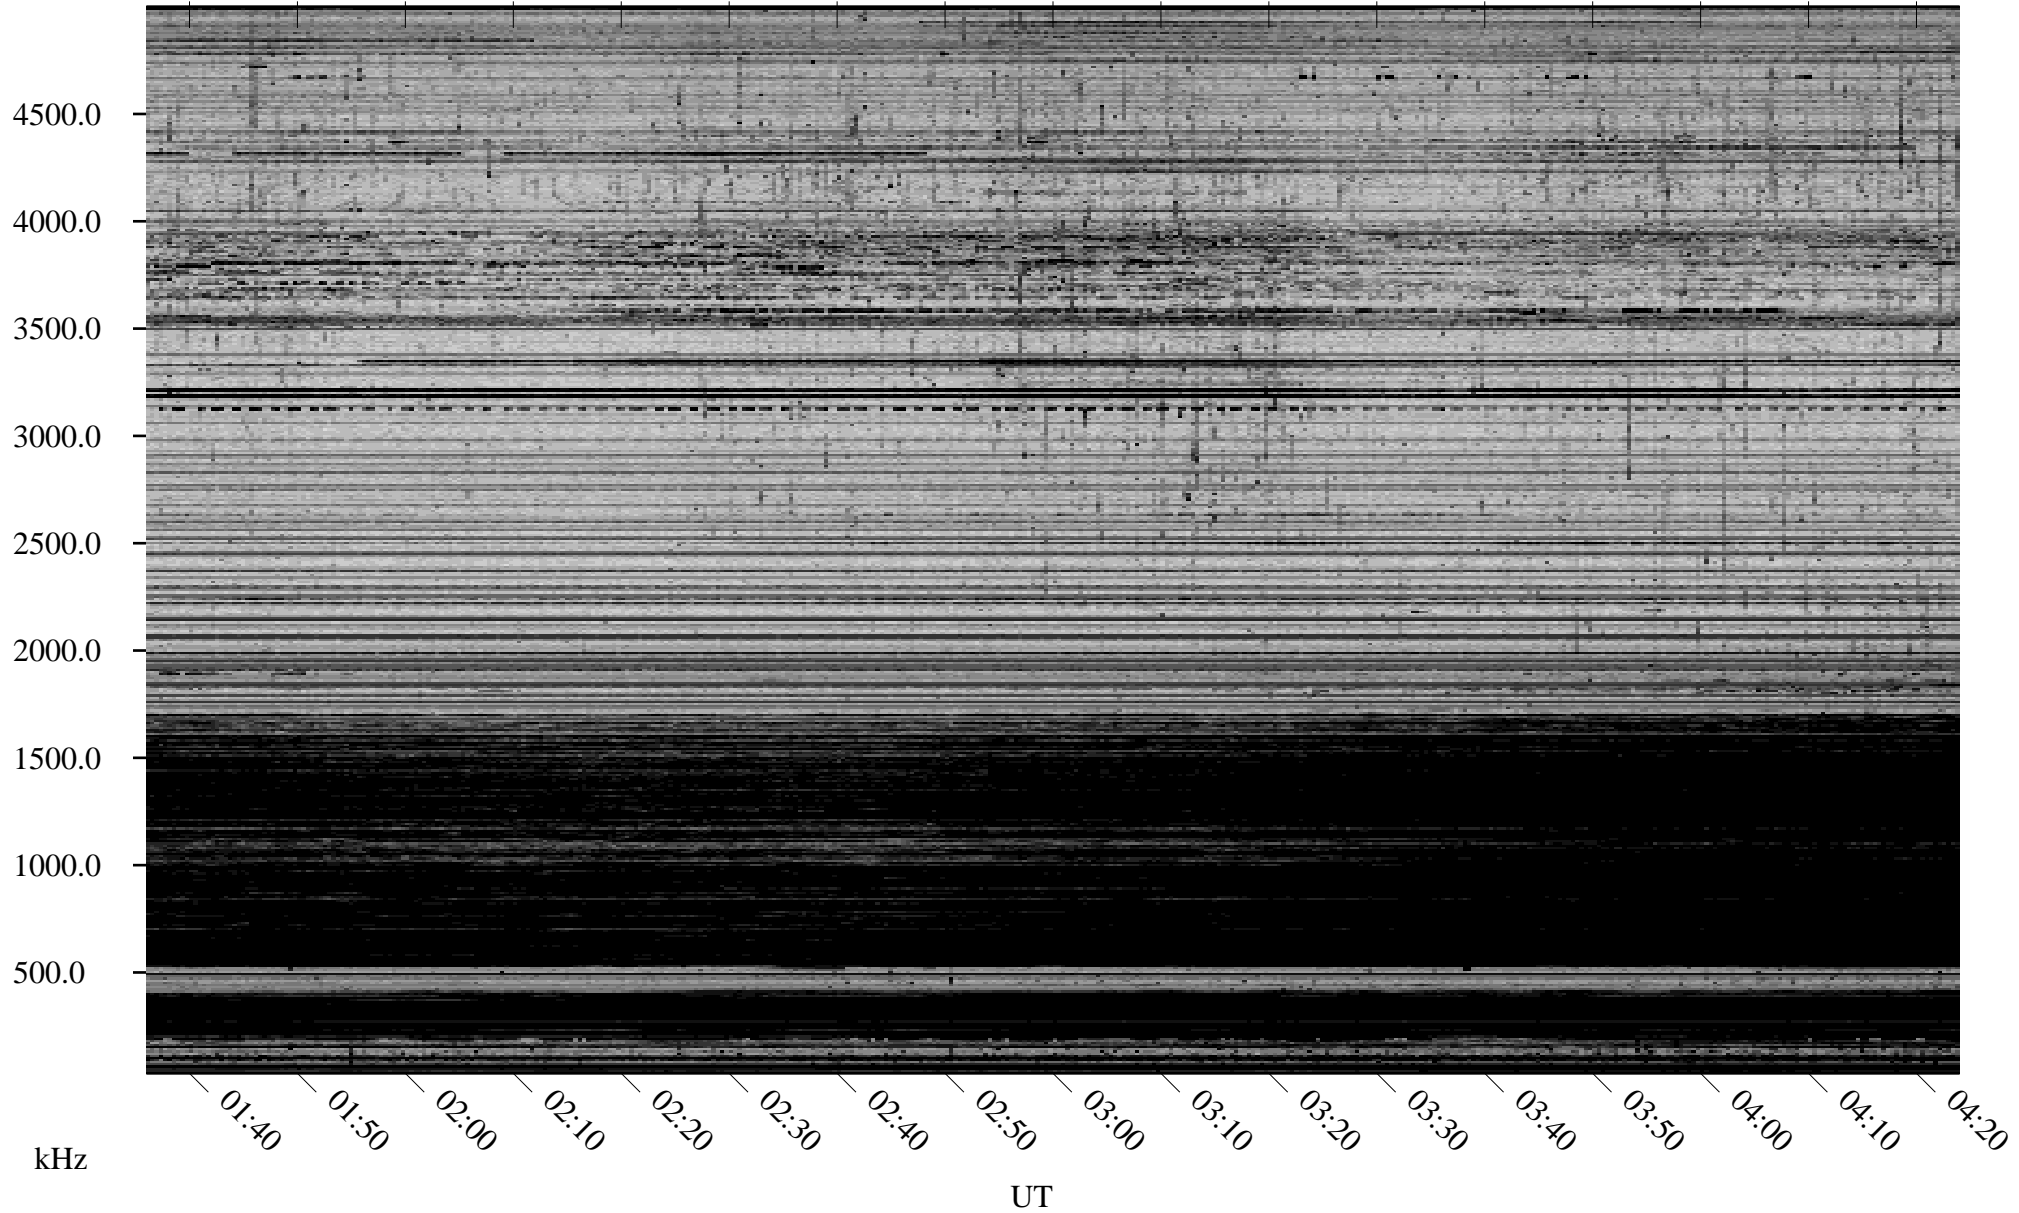

# 01/12/2008 Churchill, Manitoba

Linear Scale    Black = 161    White = 15

ch08012l.r00SUm max\_12

Page 1

# 01/12/2008 Churchill, Manitoba

Linear Scale    Black = 161    White = 15

ch08012l.r00SUm max\_12

Page 2

# 01/13/2008 Churchill, Manitoba

Linear Scale    Black = 161    White = 15

ch08012l.r00SUm max\_12

Page 3

# 01/13/2008 Churchill, Manitoba

Linear Scale    Black = 161    White = 15

ch08012l.r00SUm max\_12

Page 4