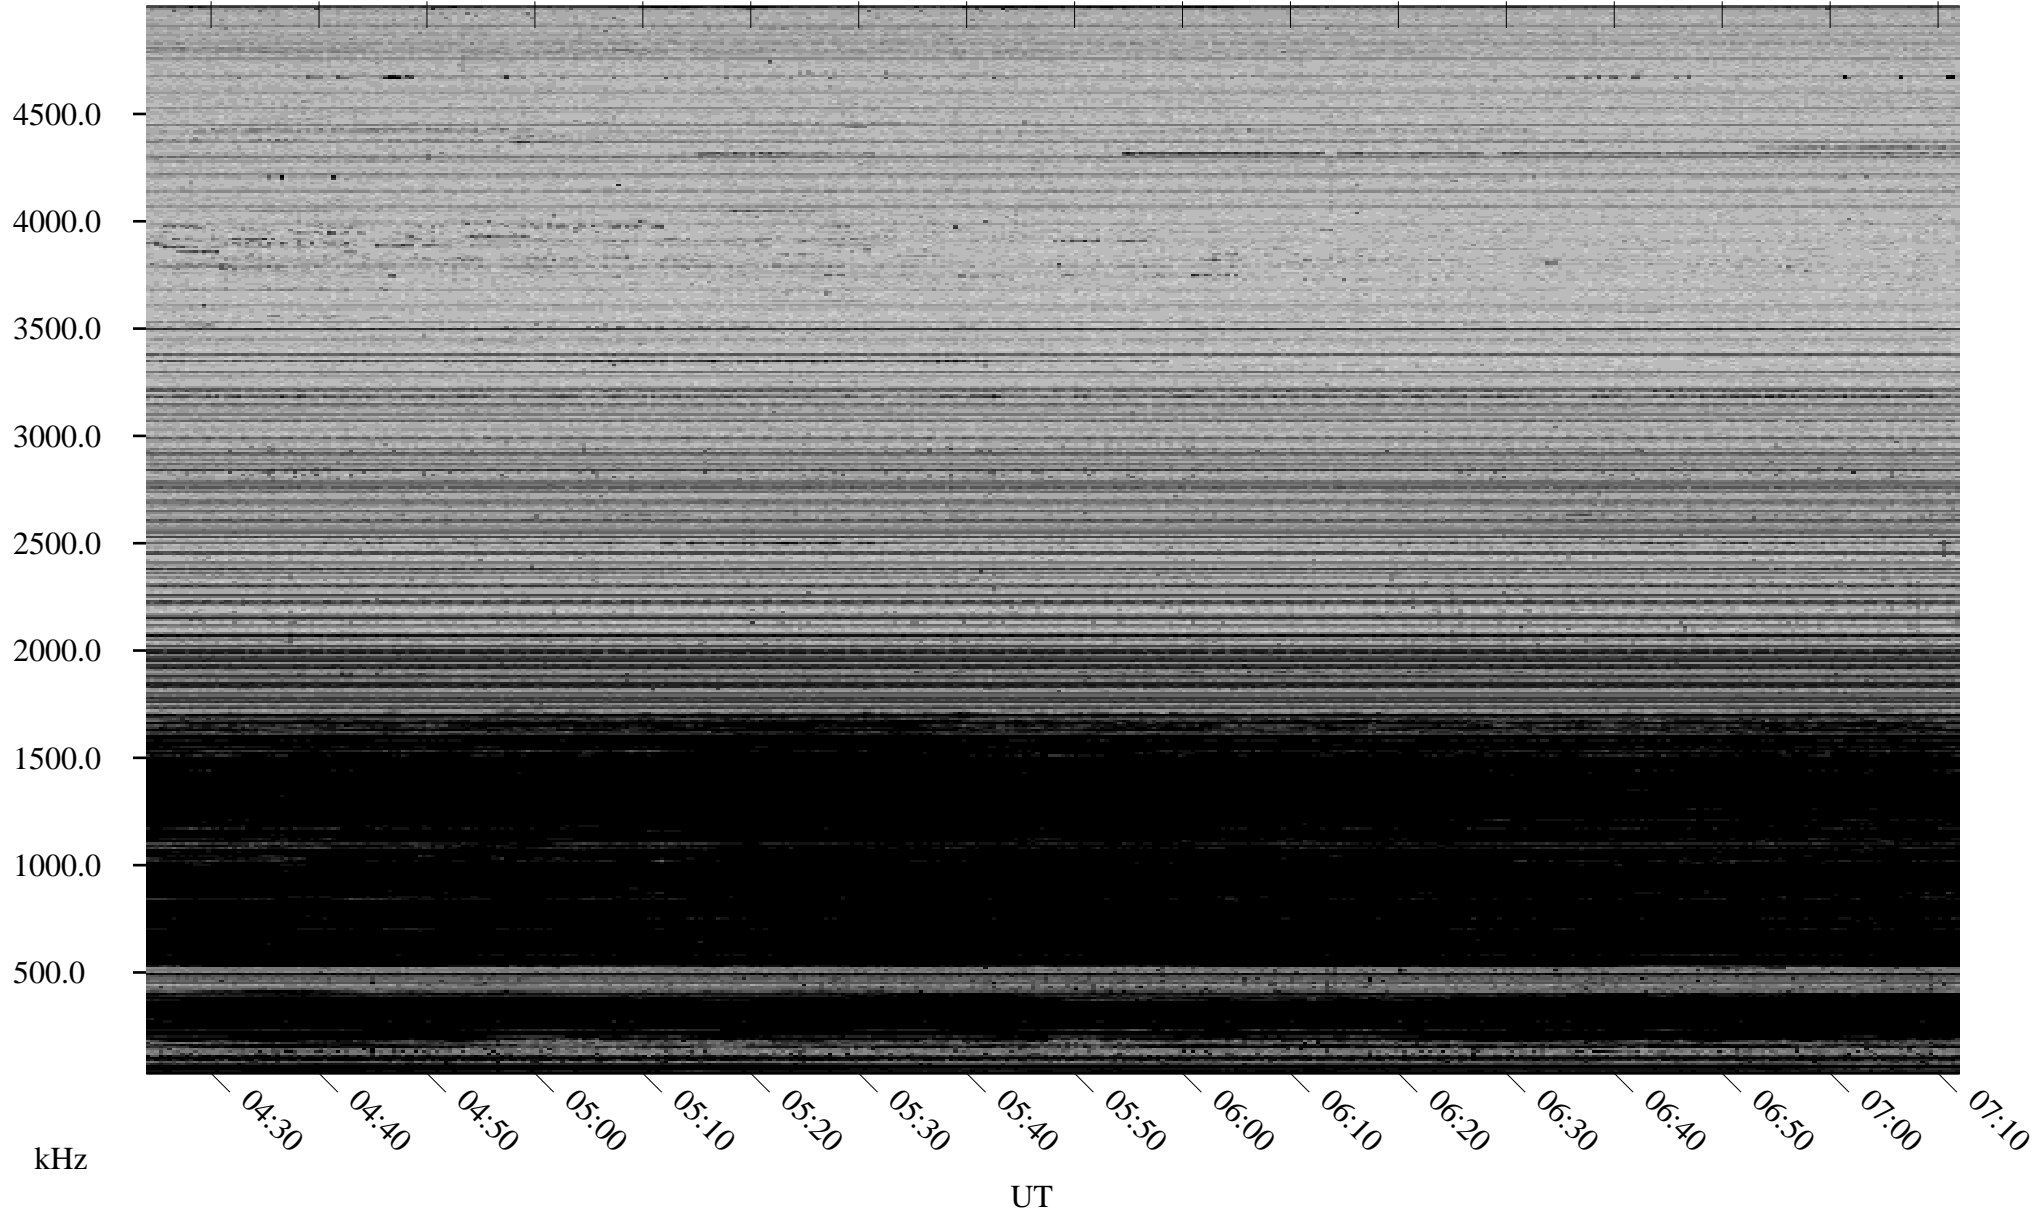

# 01/18/2008 Churchill, Manitoba

Linear Scale    Black = 161    White = 15

ch08017l.r00SUm max\_12

Page 3

# 01/18/2008 Churchill, Manitoba

Linear Scale    Black = 161    White = 15

ch08017l.r00SUm max\_12

Page 4

# 01/18/2008 Churchill, Manitoba

Linear Scale    Black = 161    White = 15

ch08017l.r00SUm max\_12

Page 5

# 01/18/2008 Churchill, Manitoba

Linear Scale    Black = 161    White = 15

ch08017l.r00SUm max\_12

Page 6