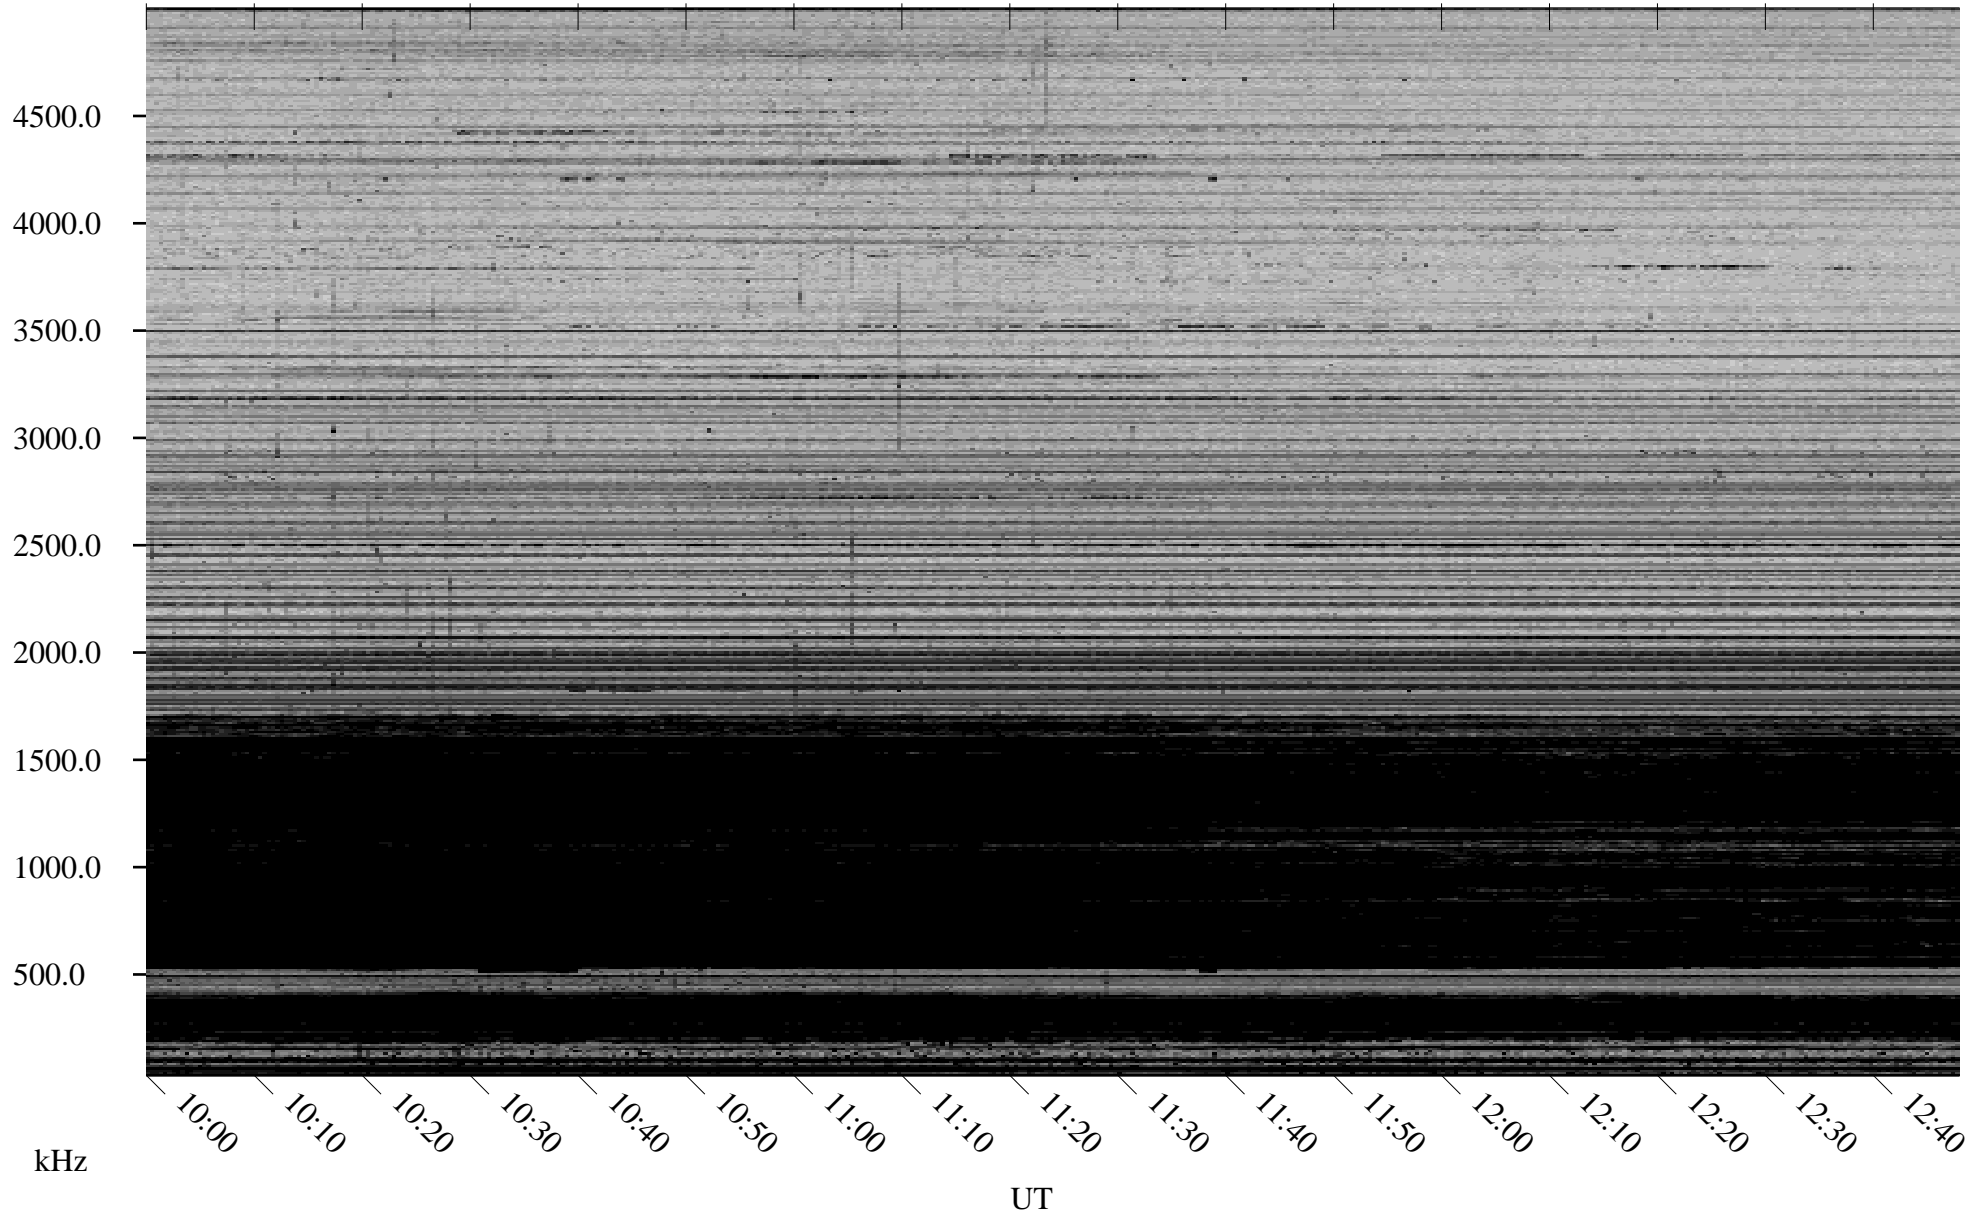

# 01/18/2008 Churchill, Manitoba

Linear Scale    Black = 161    White = 15

ch08017l.r00SUm max\_12

Page 5

# 01/18/2008 Churchill, Manitoba

Linear Scale    Black = 161    White = 15

ch08017l.r00SUm max\_12

Page 6

# 01/18/2008 Churchill, Manitoba

Linear Scale    Black = 161    White = 15

ch08017l.r00SUm max\_12

Page 7