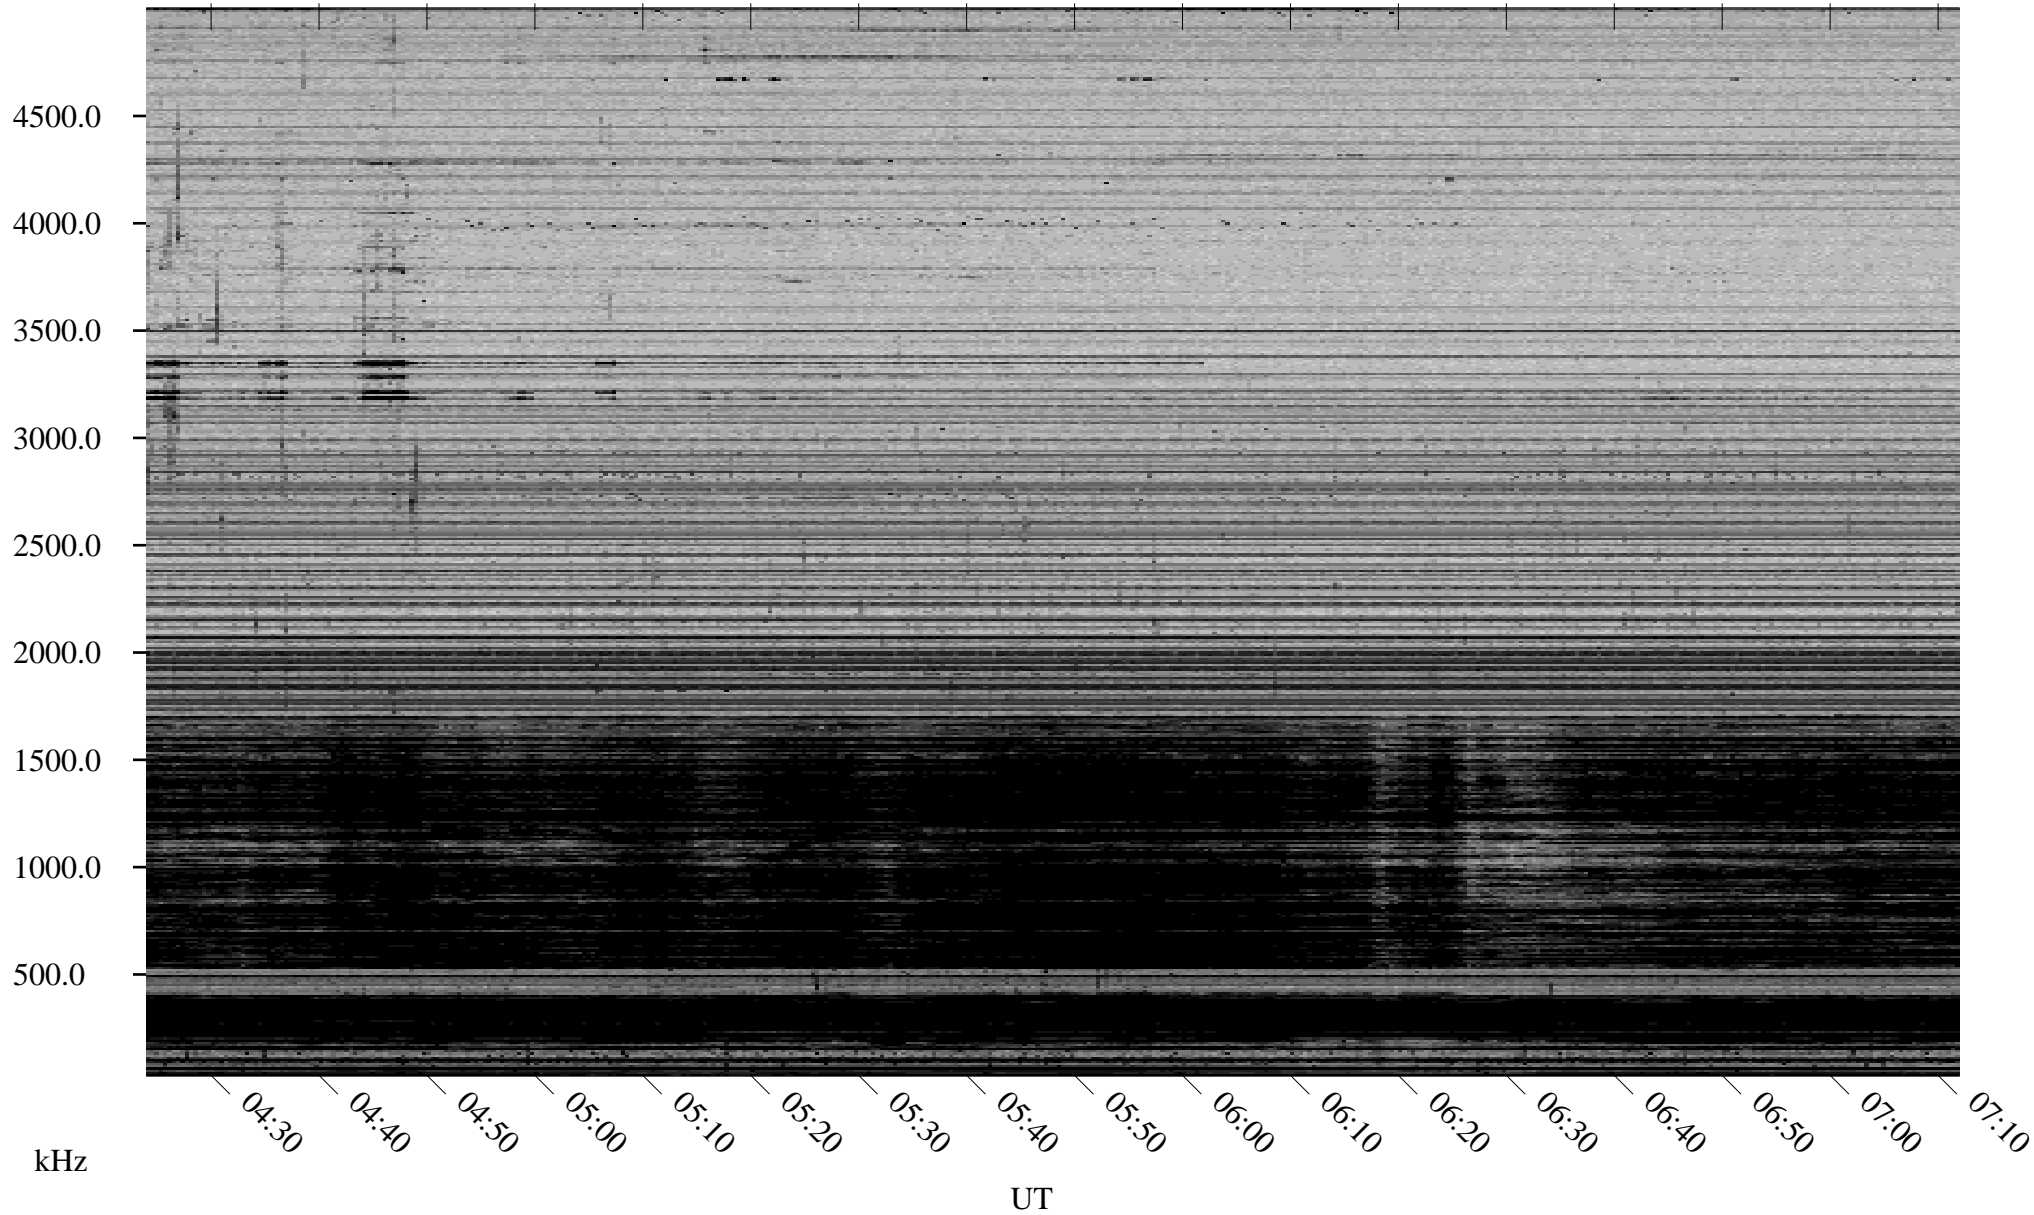

# 01/18/2008 Churchill, Manitoba

Linear Scale    Black = 161    White = 15

ch08018l.r00SUm max\_12

Page 2

# 01/19/2008 Churchill, Manitoba

Linear Scale    Black = 161    White = 15

ch08018l.r00SUm max\_12

Page 3

# 01/19/2008 Churchill, Manitoba

Linear Scale    Black = 161    White = 15

ch08018l.r00SUm max\_12

Page 4

# 01/19/2008 Churchill, Manitoba

Linear Scale    Black = 161    White = 15

ch08018l.r00SUm max\_12

Page 5