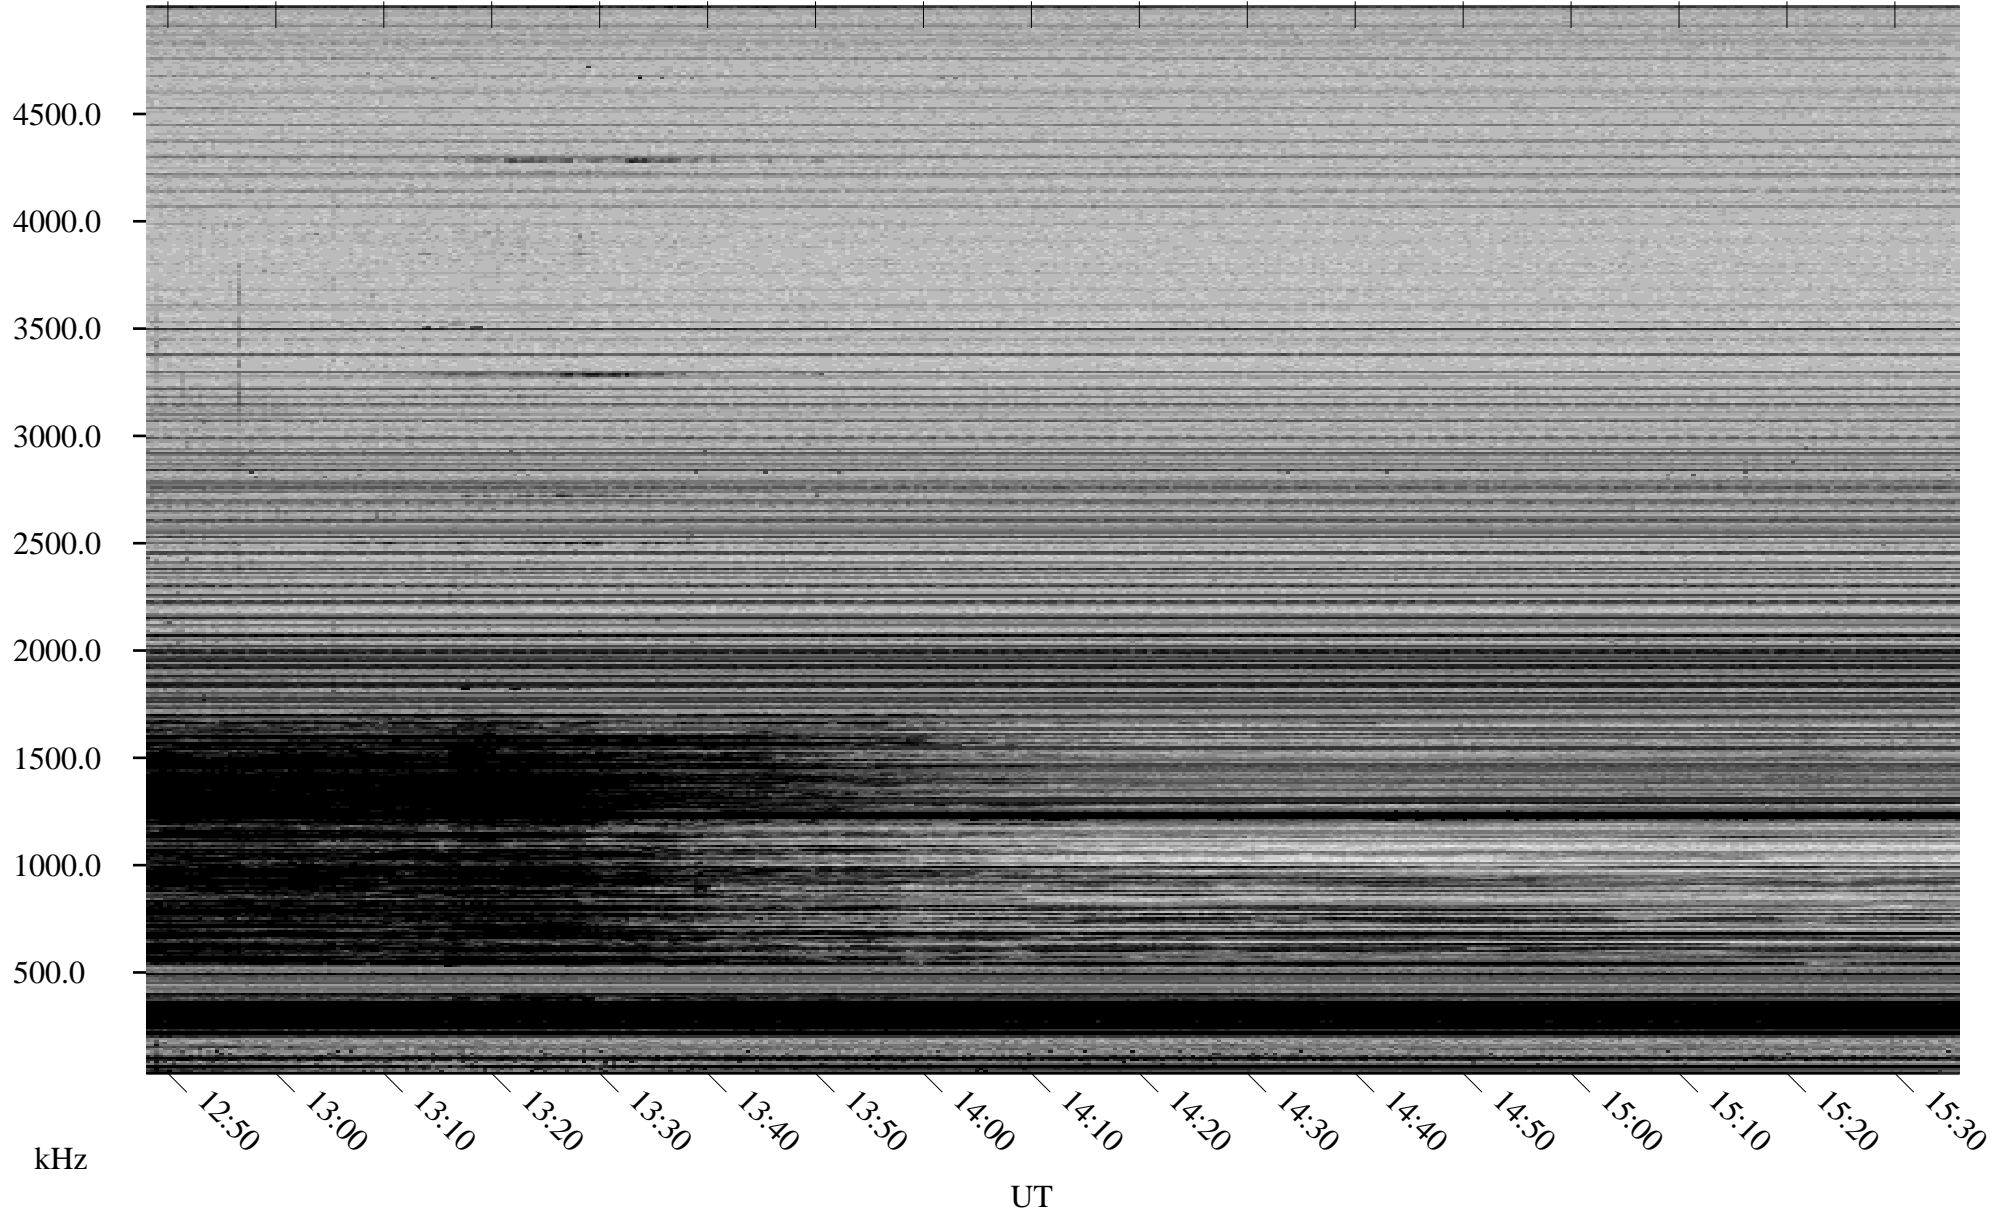

# 01/19/2008 Churchill, Manitoba

Linear Scale    Black = 161    White = 15

ch08018l.r00SUm max\_12

Page 6

# 01/19/2008 Churchill, Manitoba

Linear Scale    Black = 161    White = 15

ch08018l.r00SUm max\_12

Page 7

# 01/19/2008 Churchill, Manitoba

Linear Scale    Black = 161    White = 15

ch08018l.r00SUm max\_12