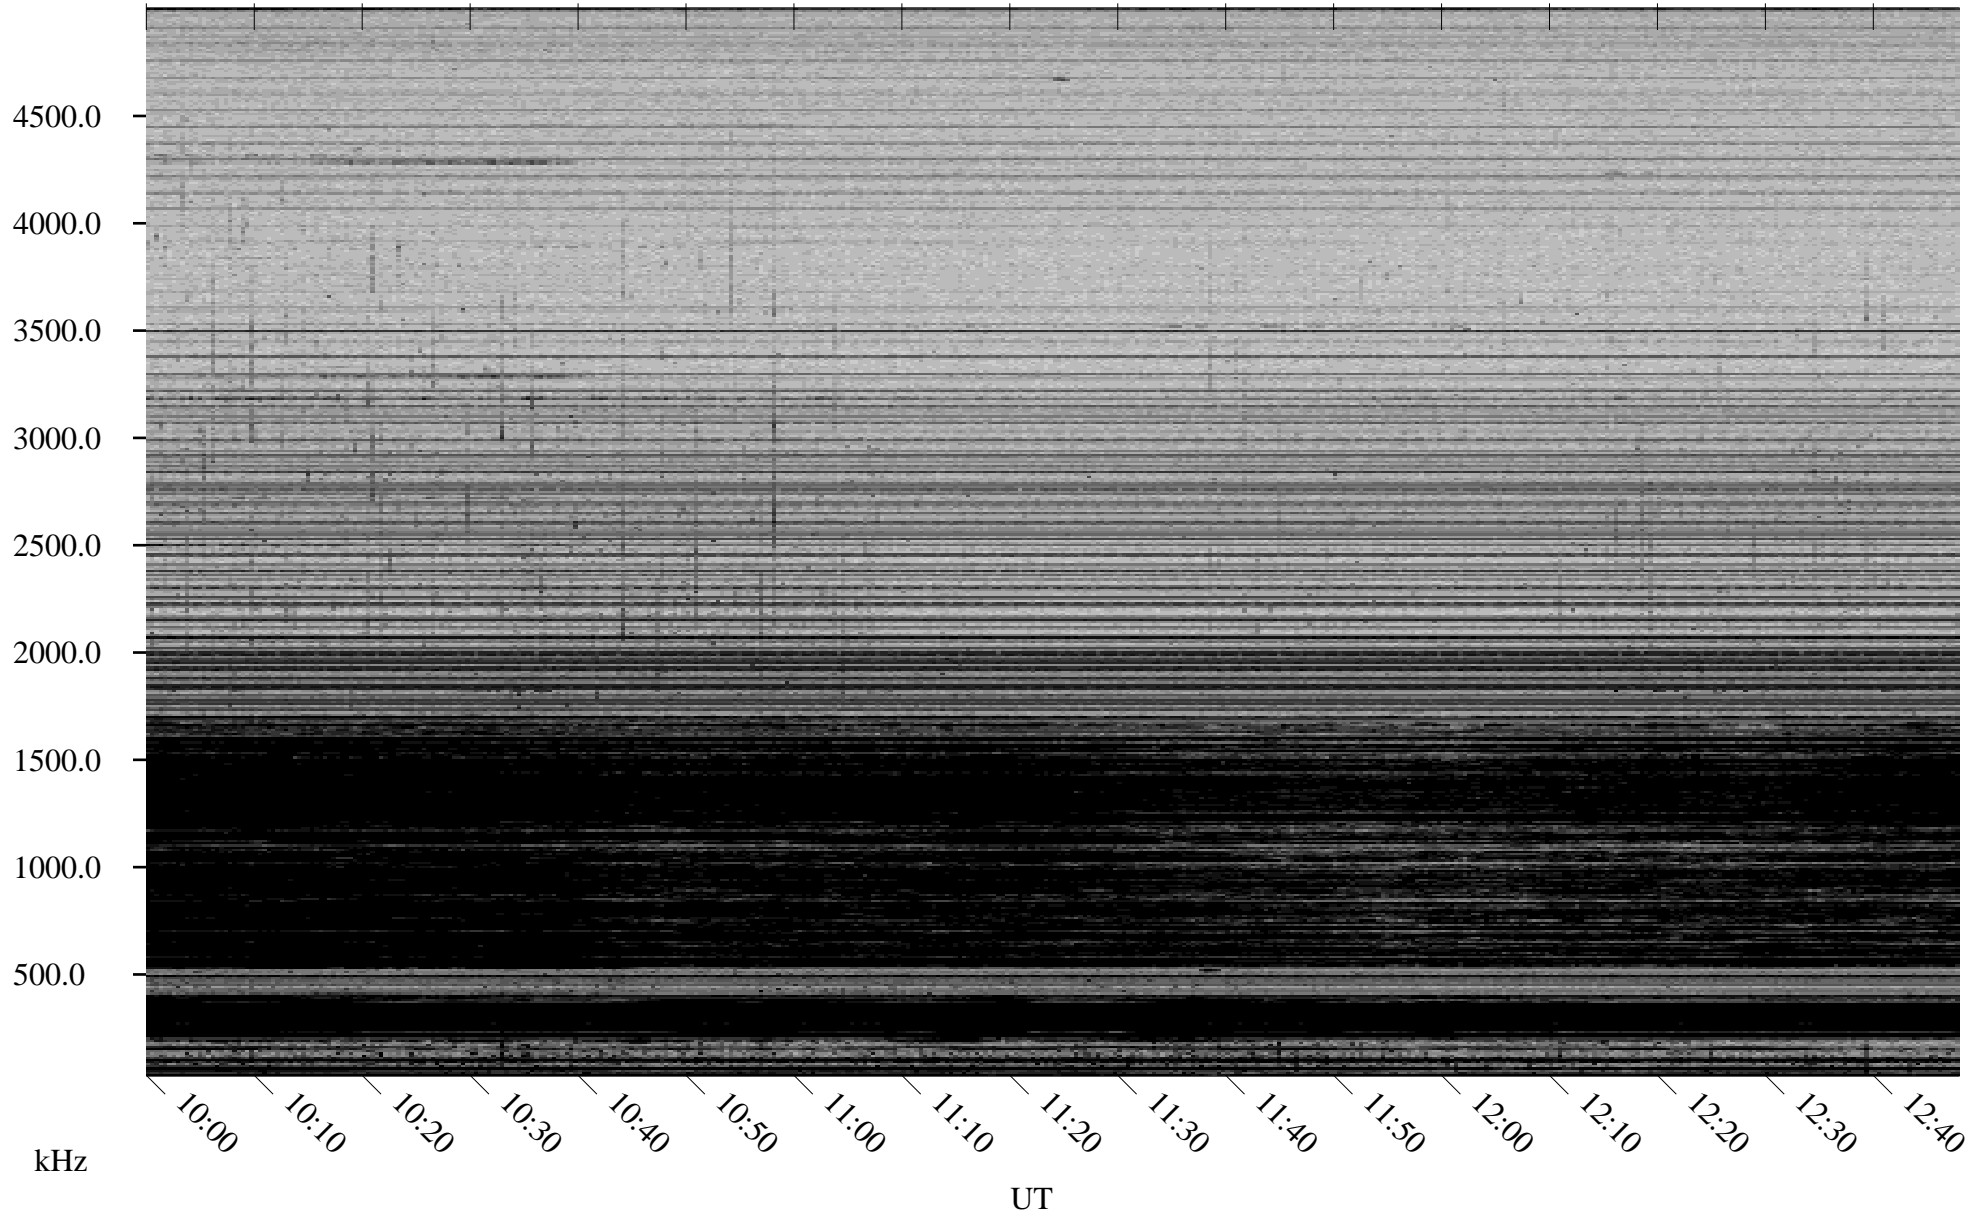

# 01/19/2008 Churchill, Manitoba

Linear Scale    Black = 161    White = 15

ch08018l.r00SUm max\_12

Page 5

# 01/19/2008 Churchill, Manitoba

Linear Scale    Black = 161    White = 15

ch08018l.r00SUm max\_12

Page 6

# 01/19/2008 Churchill, Manitoba

Linear Scale    Black = 161    White = 15

ch08018l.r00SUm max\_12

Page 7

# 01/19/2008 Churchill, Manitoba

Linear Scale    Black = 161    White = 15

ch08018l.r00SUm max\_12