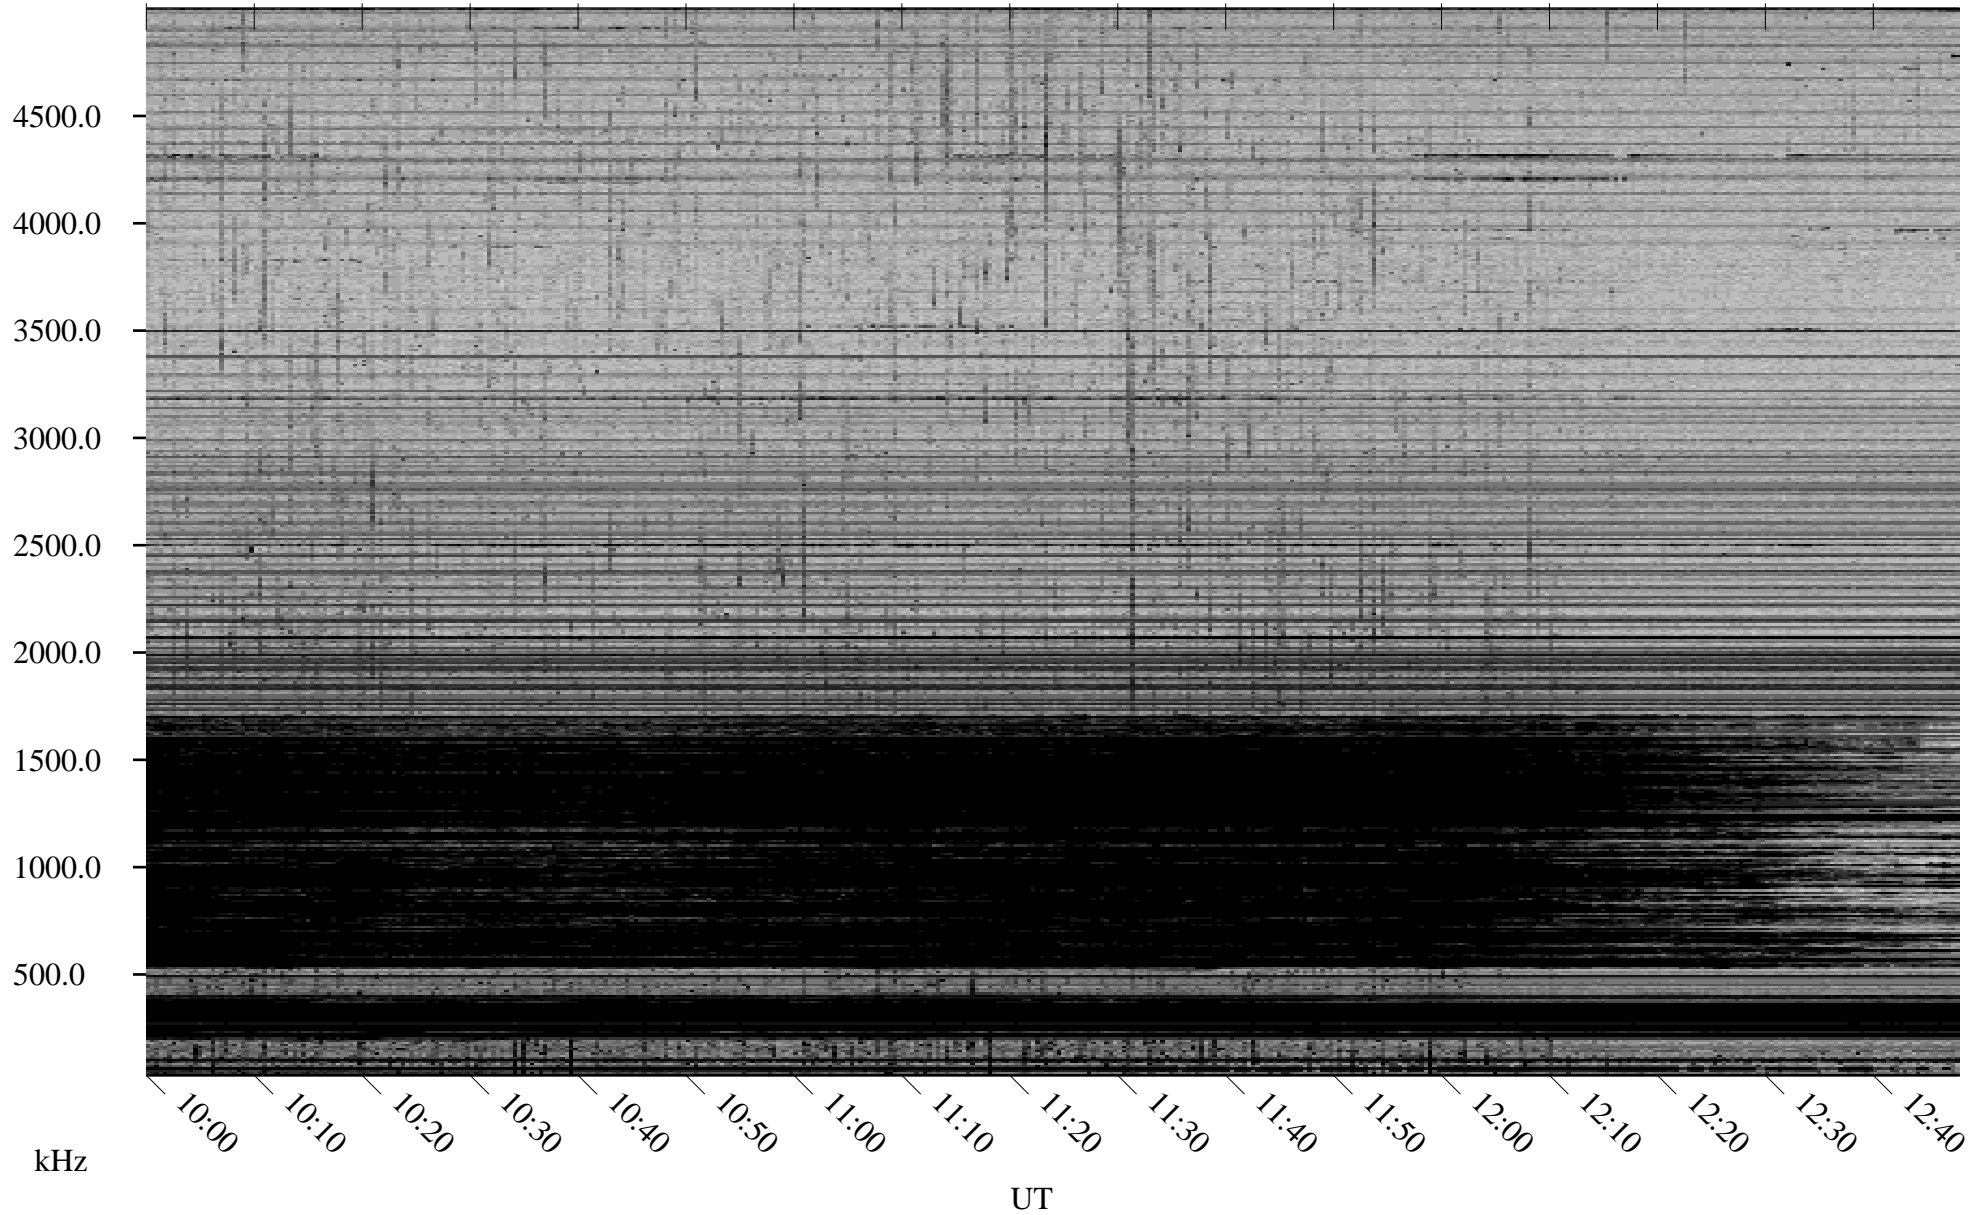

# 03/03/2008 Churchill, Manitoba

Linear Scale    Black = 161    White = 15

ch08062l.r00SUm max\_12

Page 5

# 03/03/2008 Churchill, Manitoba

Linear Scale    Black = 161    White = 15

ch08062l.r00SUm max\_12

Page 6