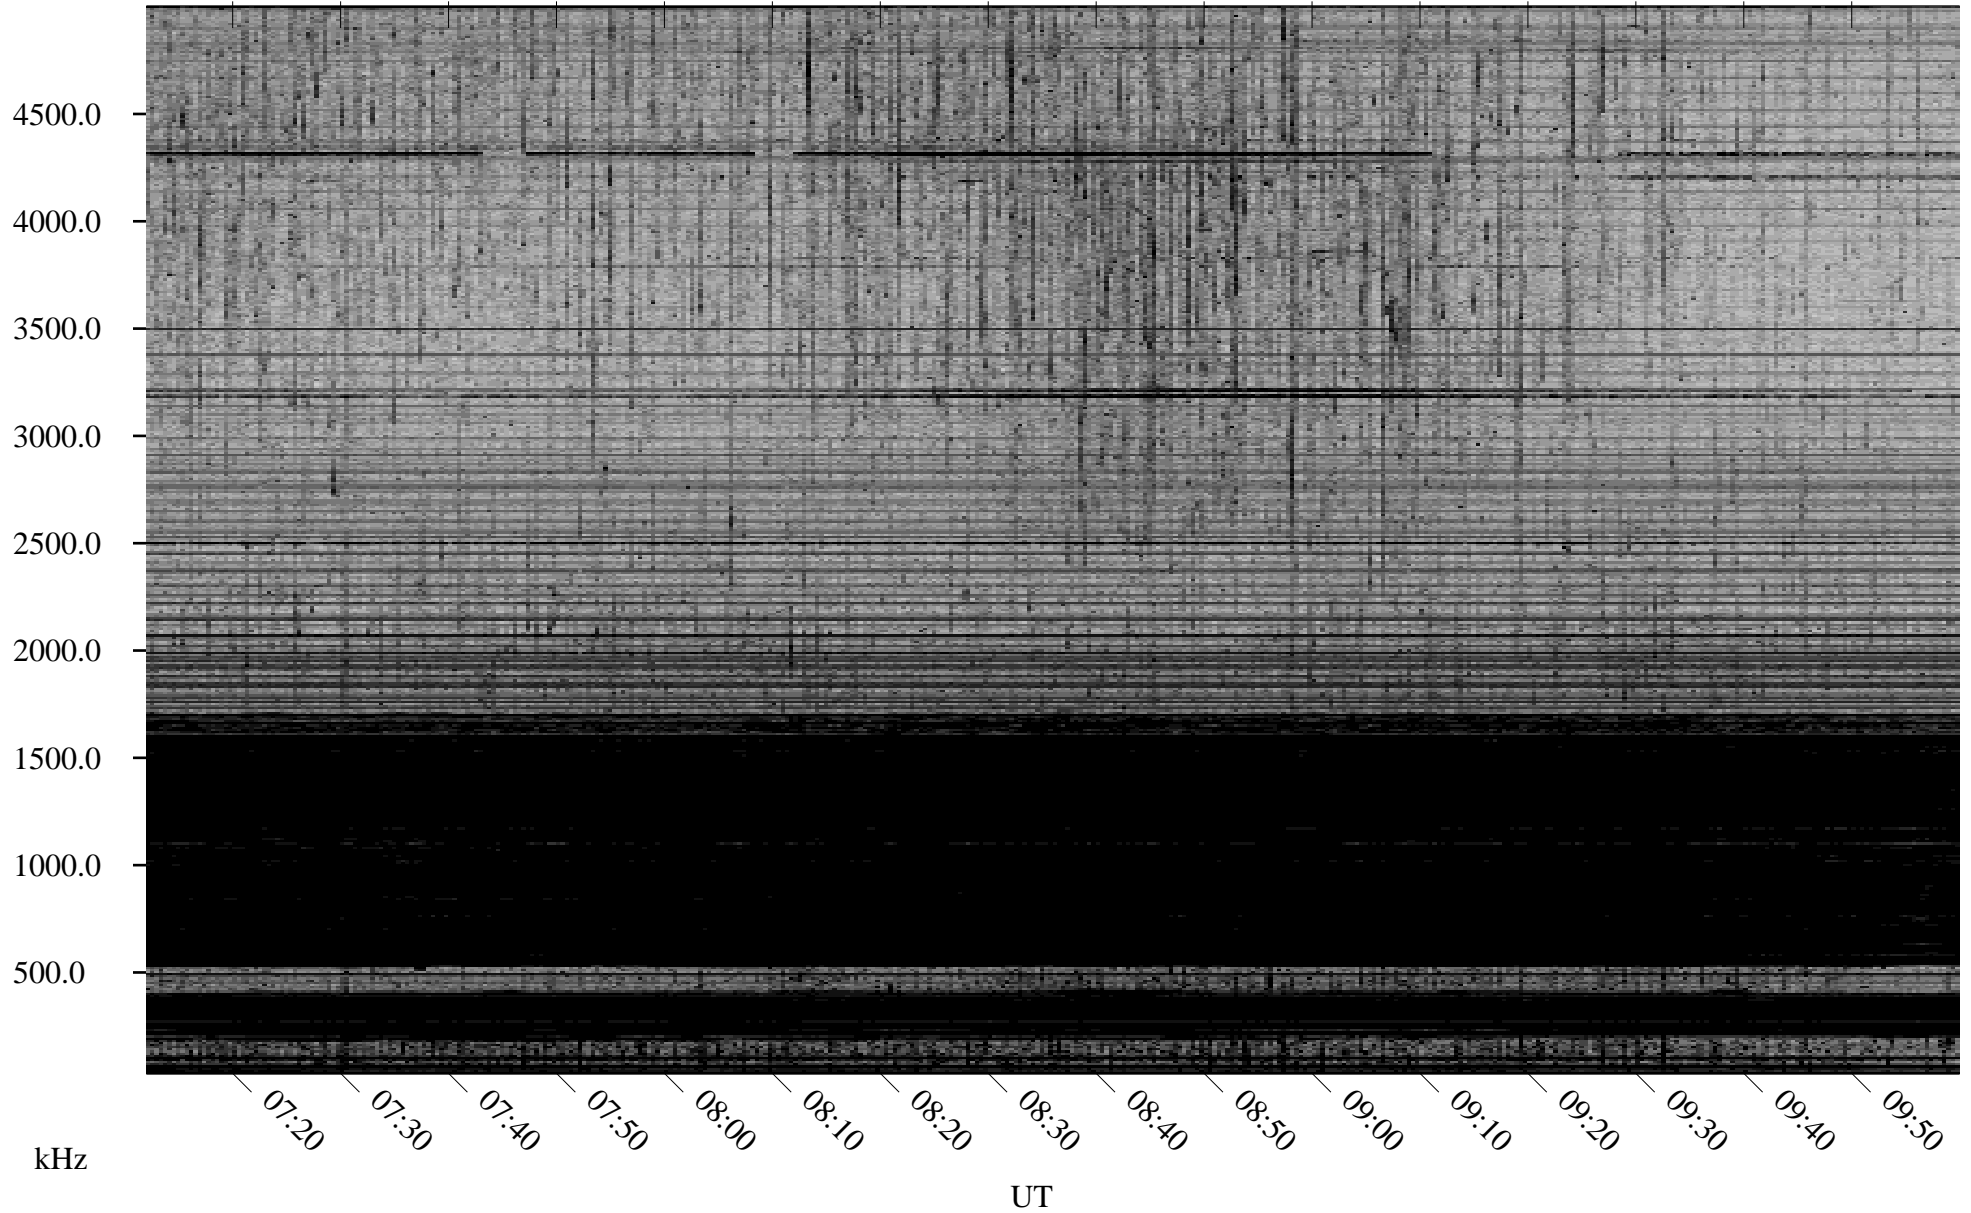

# 03/03/2008 Churchill, Manitoba

Linear Scale    Black = 161    White = 15

ch08062l.r00SUm max\_12

Page 4

# 03/03/2008 Churchill, Manitoba

Linear Scale    Black = 161    White = 15

ch08062l.r00SUm max\_12

Page 5