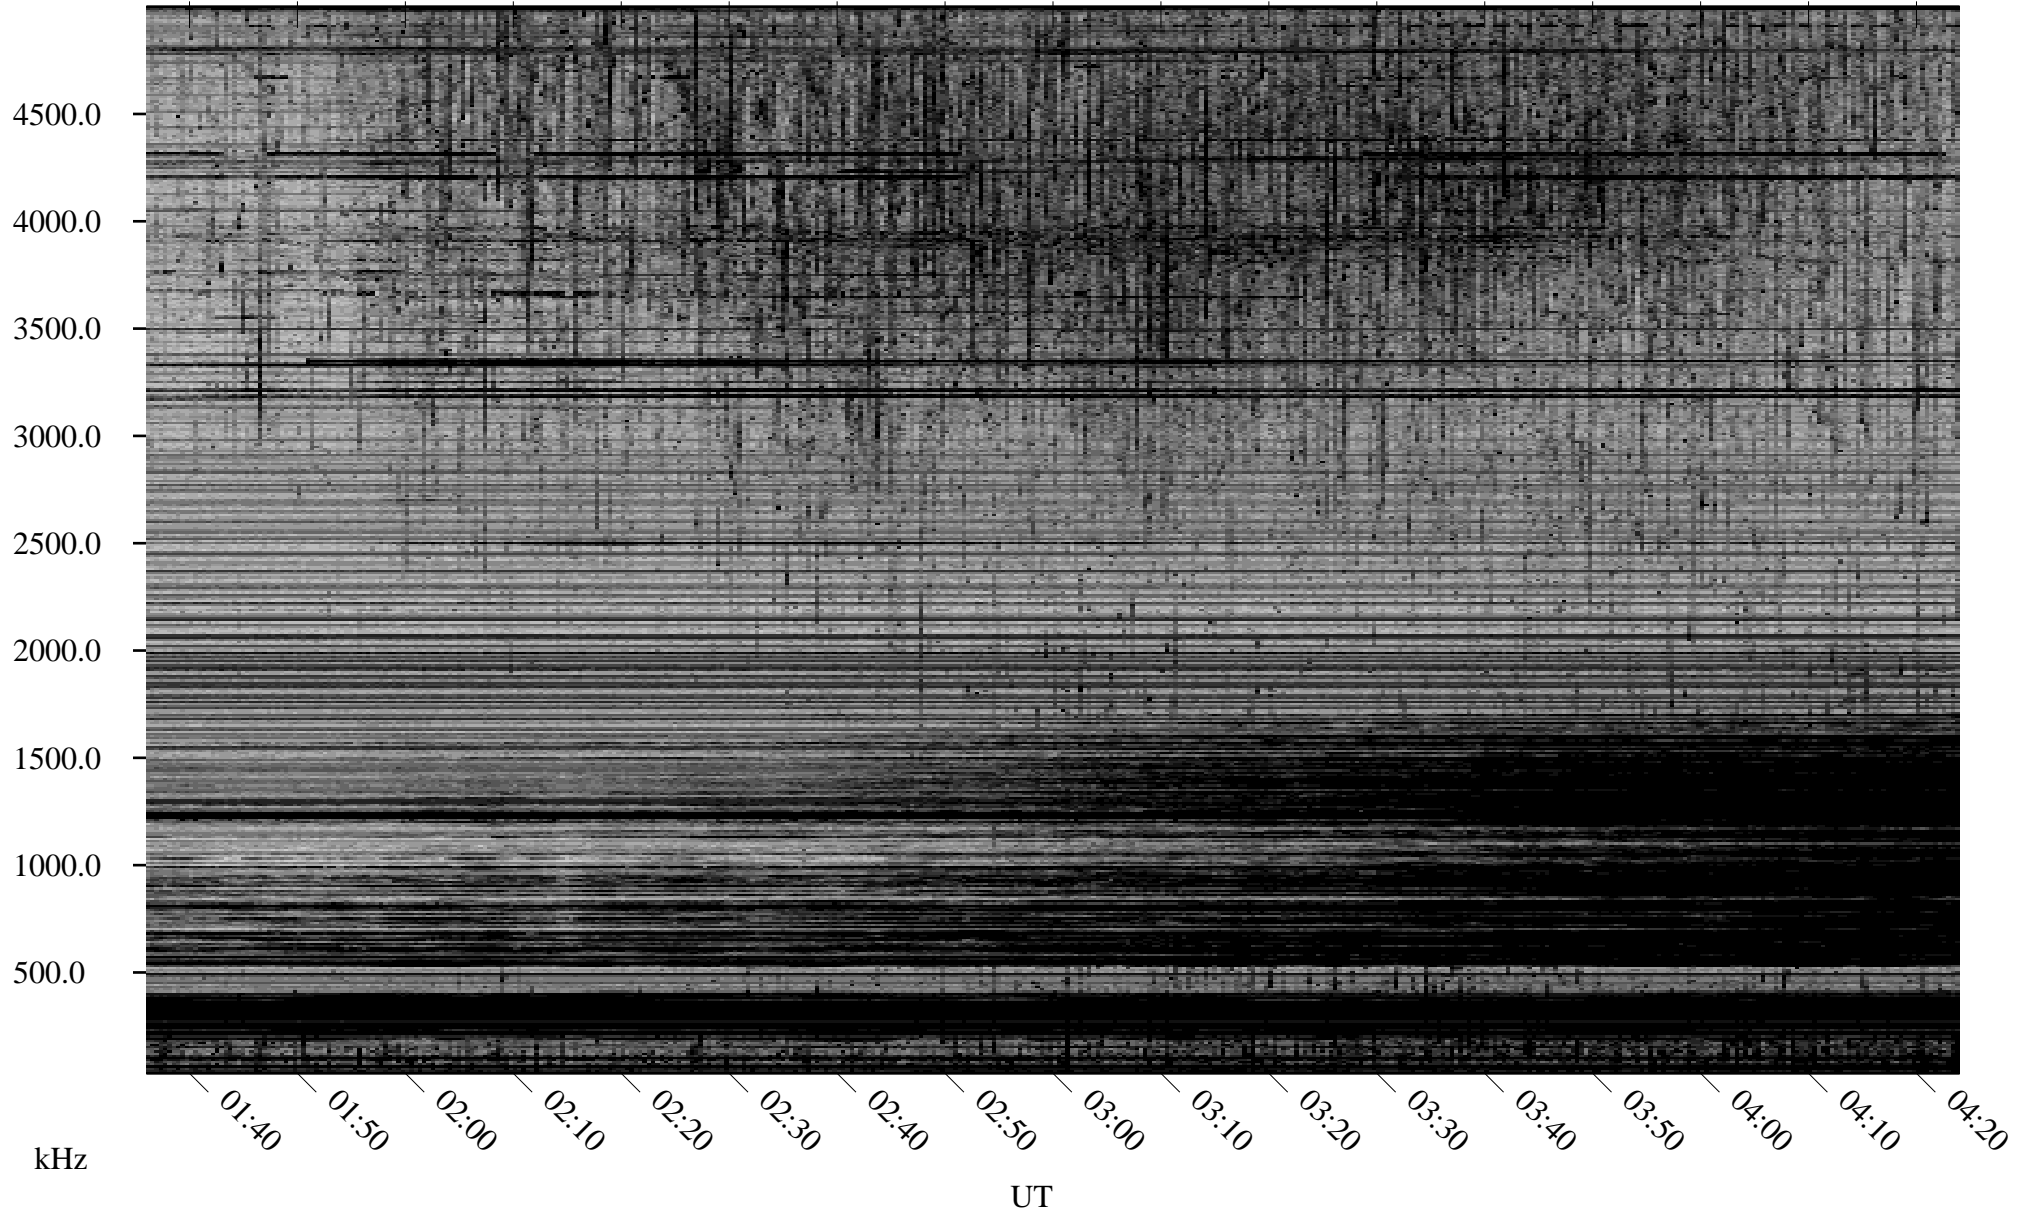

# 03/02/2008 Churchill, Manitoba

Linear Scale    Black = 161    White = 15

ch08062l.r00SUm max\_12

Page 1

# 03/02/2008 Churchill, Manitoba

Linear Scale    Black = 161    White = 15

ch08062l.r00SUm max\_12

Page 2

# 03/03/2008 Churchill, Manitoba

Linear Scale    Black = 161    White = 15

ch08062l.r00SUm max\_12

Page 3

# 03/03/2008 Churchill, Manitoba

Linear Scale    Black = 161    White = 15

ch08062l.r00SUm max\_12

Page 4