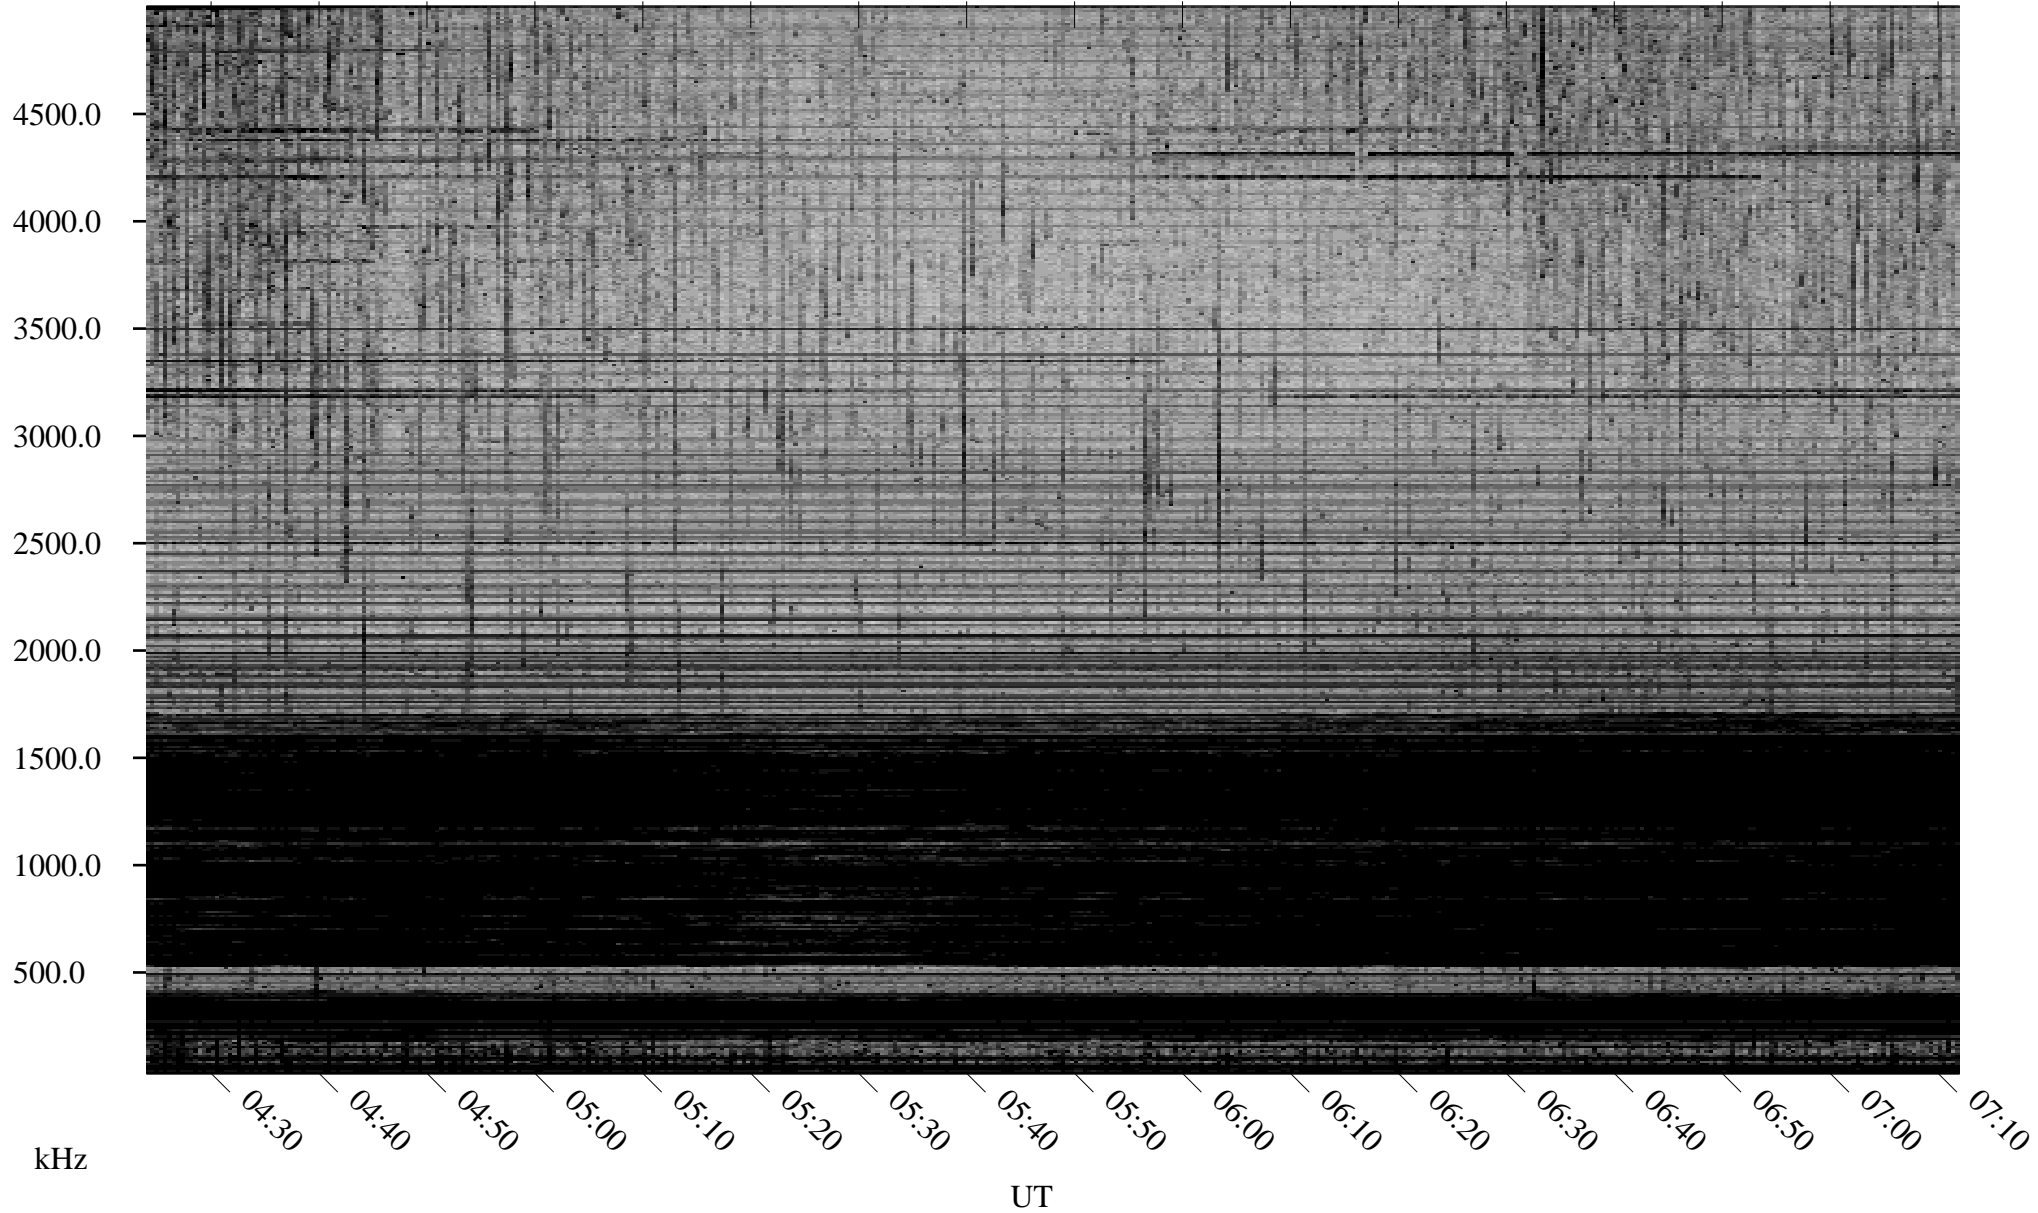

# 03/02/2008 Churchill, Manitoba

Linear Scale    Black = 161    White = 15

ch08062l.r00SUm max\_12

Page 2

# 03/03/2008 Churchill, Manitoba

Linear Scale    Black = 161    White = 15

ch08062l.r00SUm max\_12

Page 3

# 03/03/2008 Churchill, Manitoba

Linear Scale    Black = 161    White = 15

ch08062l.r00SUm max\_12

Page 4

# 03/03/2008 Churchill, Manitoba

Linear Scale    Black = 161    White = 15

ch08062l.r00SUm max\_12

Page 5