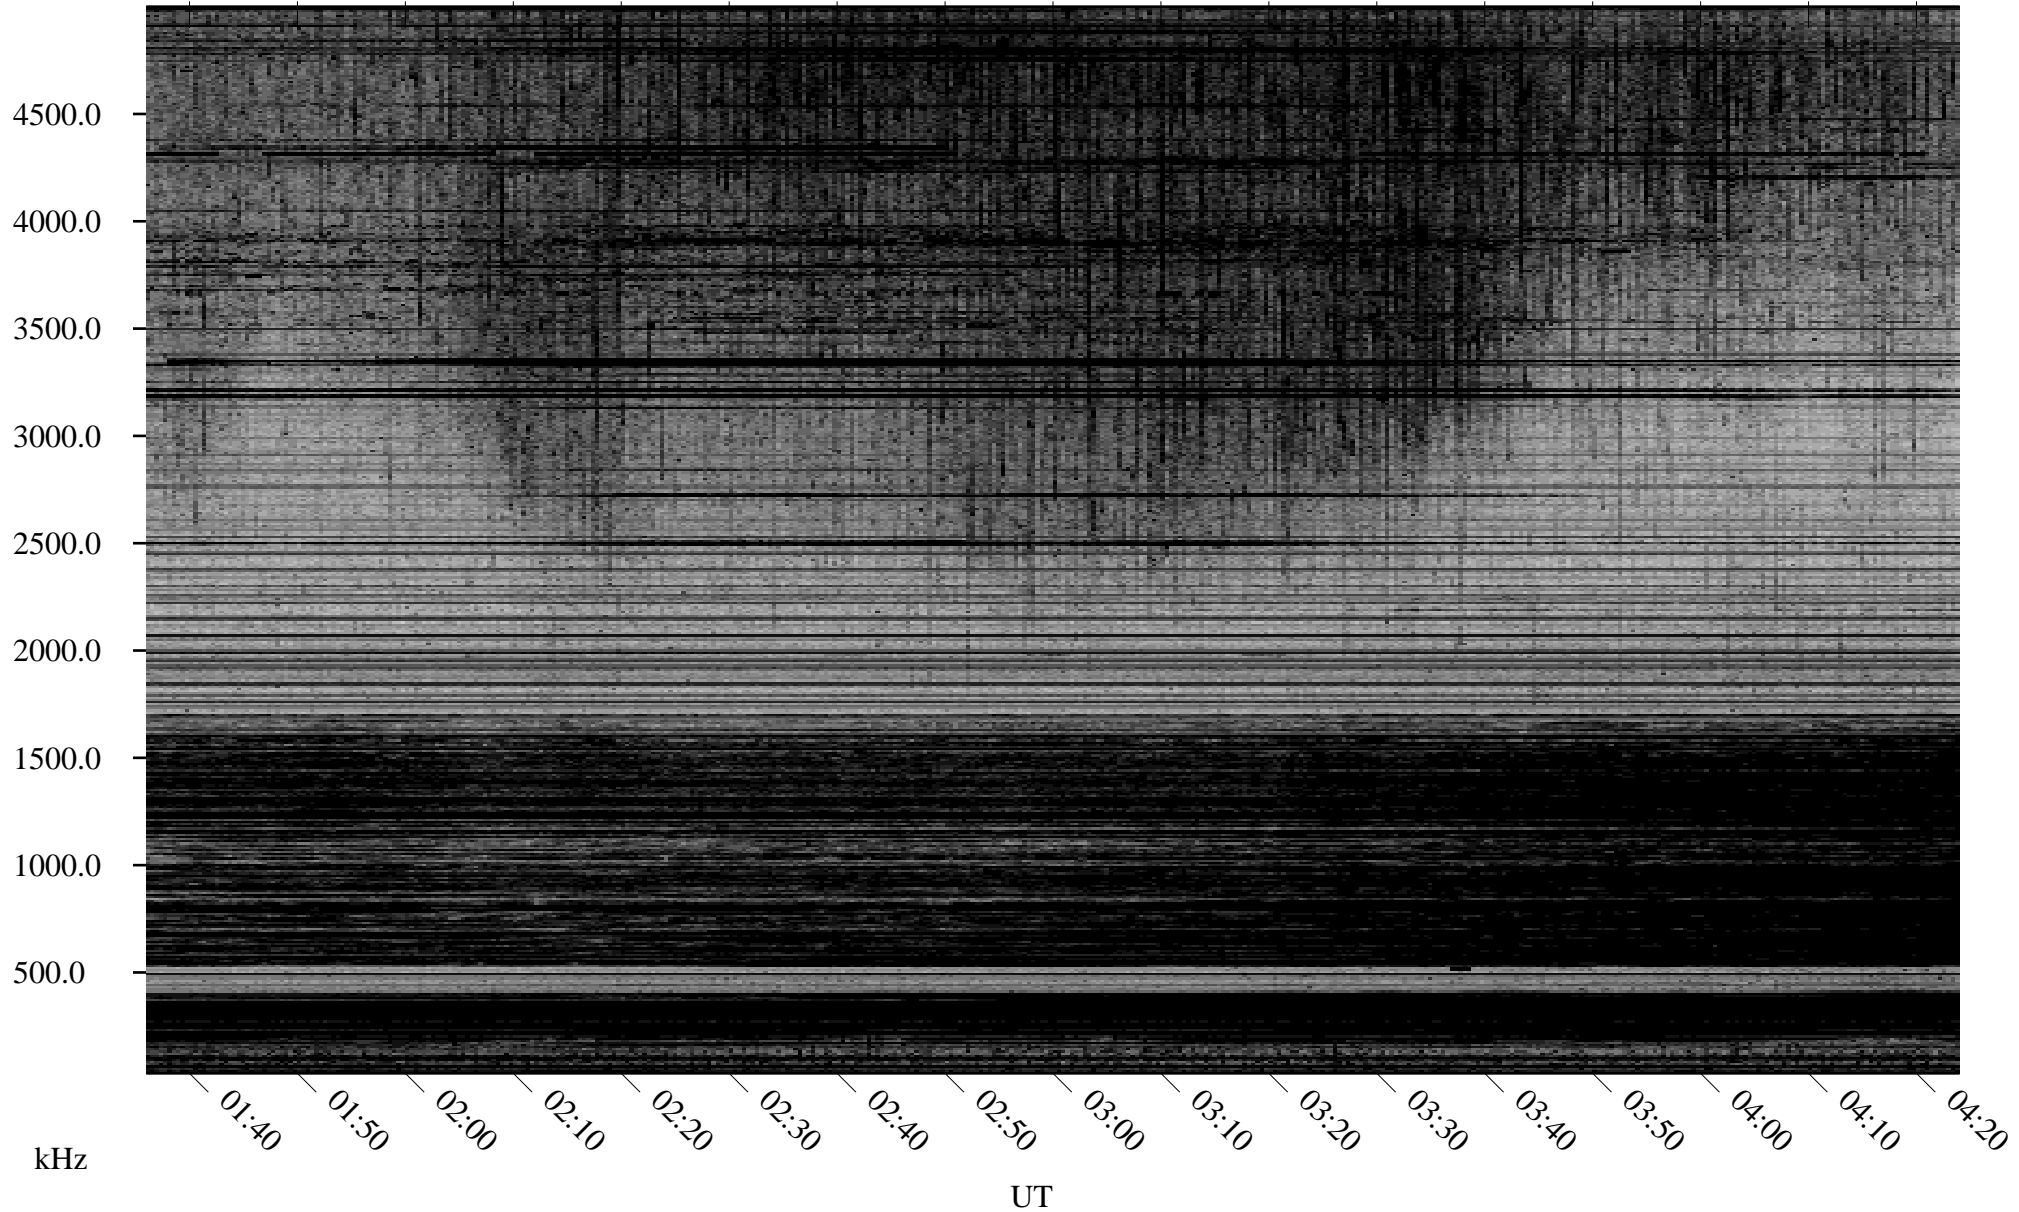

# 03/06/2008 Churchill, Manitoba

Linear Scale    Black = 161    White = 15

ch08066l.r00SUm max\_12

Page 1

# 03/06/2008 Churchill, Manitoba

Linear Scale    Black = 161    White = 15

ch08066l.r00SUm max\_12

Page 2

# 03/07/2008 Churchill, Manitoba

Linear Scale    Black = 161    White = 15

ch08066l.r00SUm max\_12

Page 3

# 03/07/2008 Churchill, Manitoba

Linear Scale    Black = 161    White = 15

ch08066l.r00SUm max\_12

Page 4