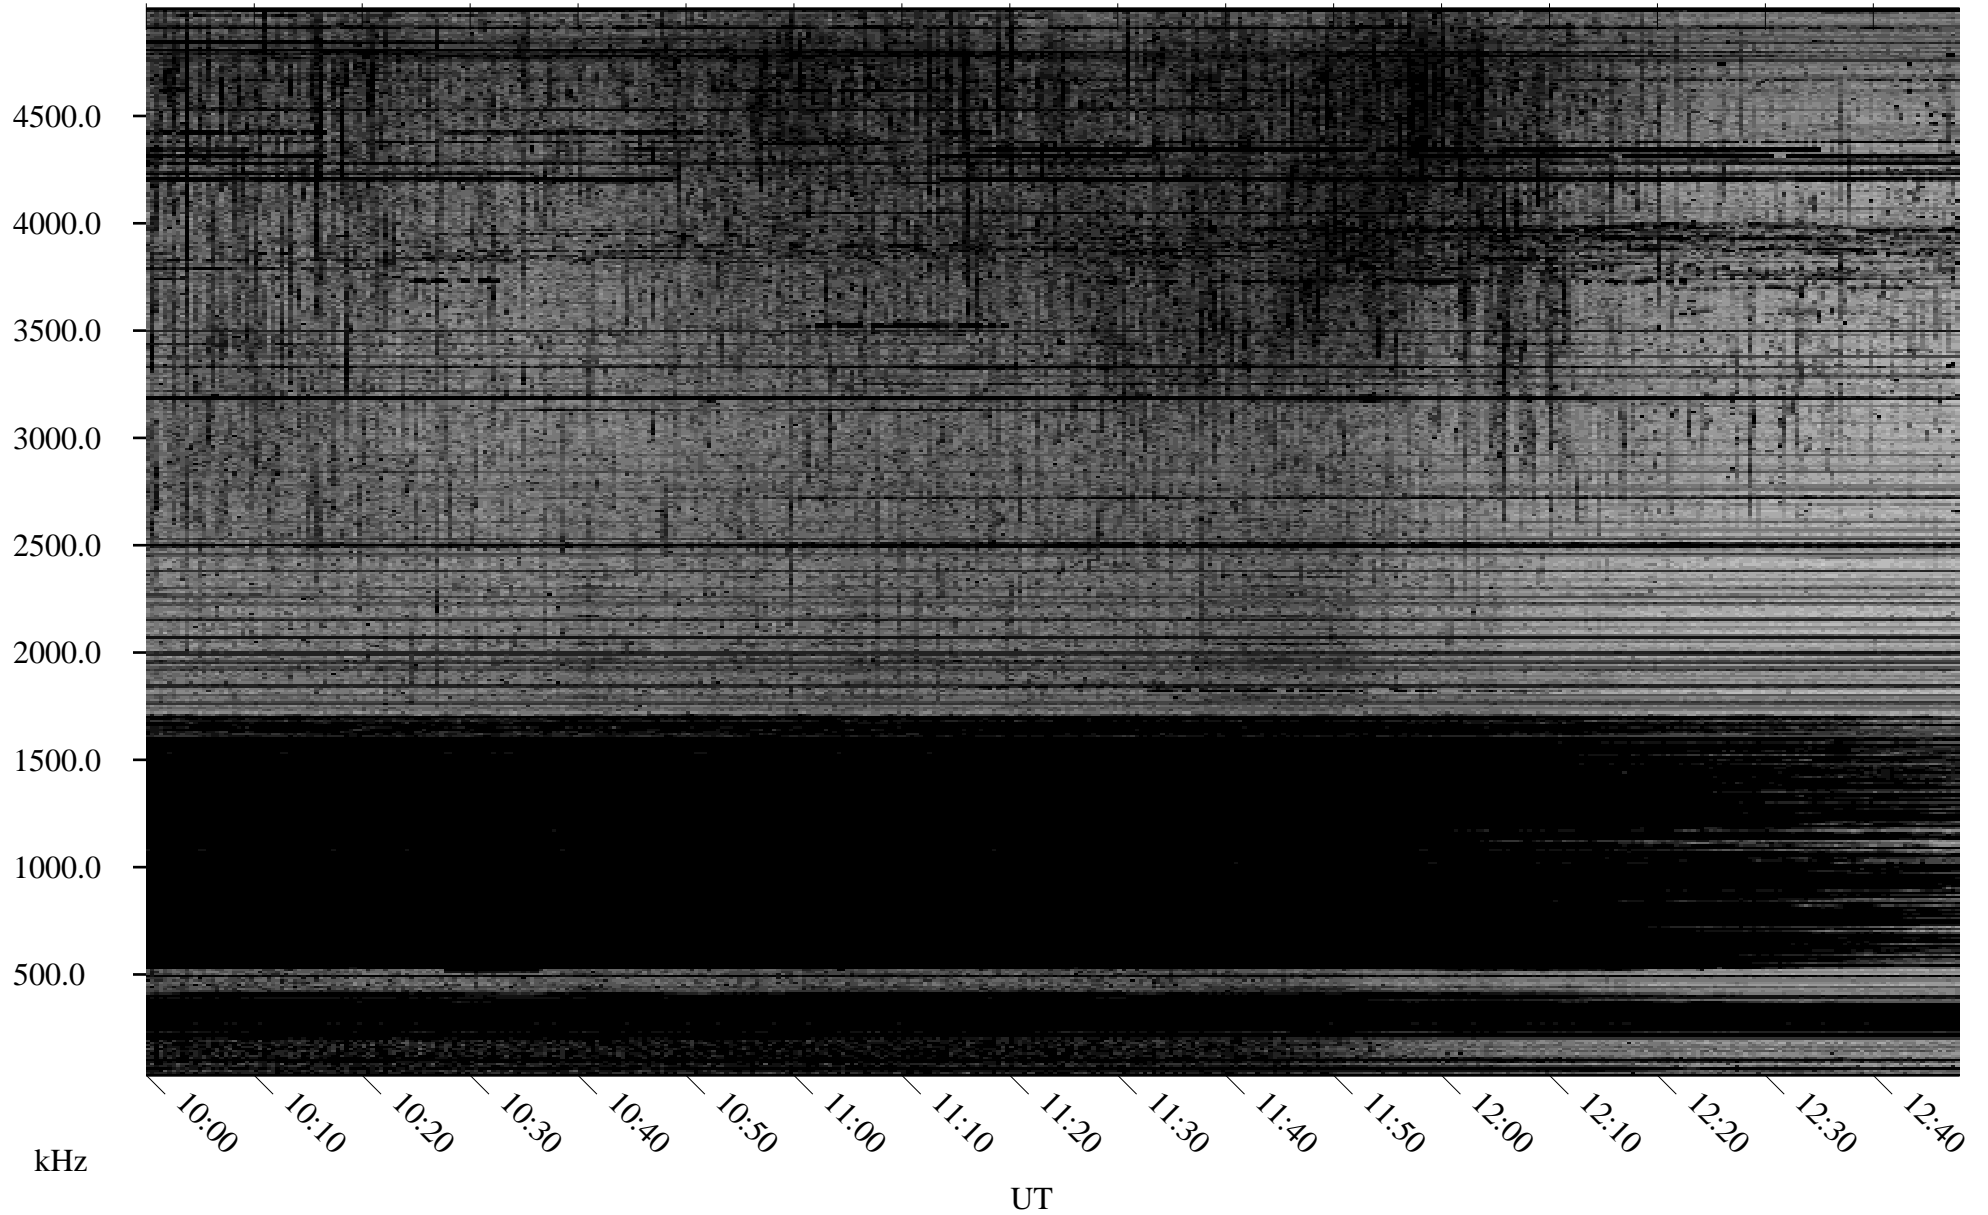

# 03/07/2008 Churchill, Manitoba

Linear Scale    Black = 161    White = 15

ch08066l.r00SUm max\_12

Page 5

# 03/07/2008 Churchill, Manitoba

Linear Scale    Black = 161    White = 15

ch08066l.r00SUm max\_12

Page 6