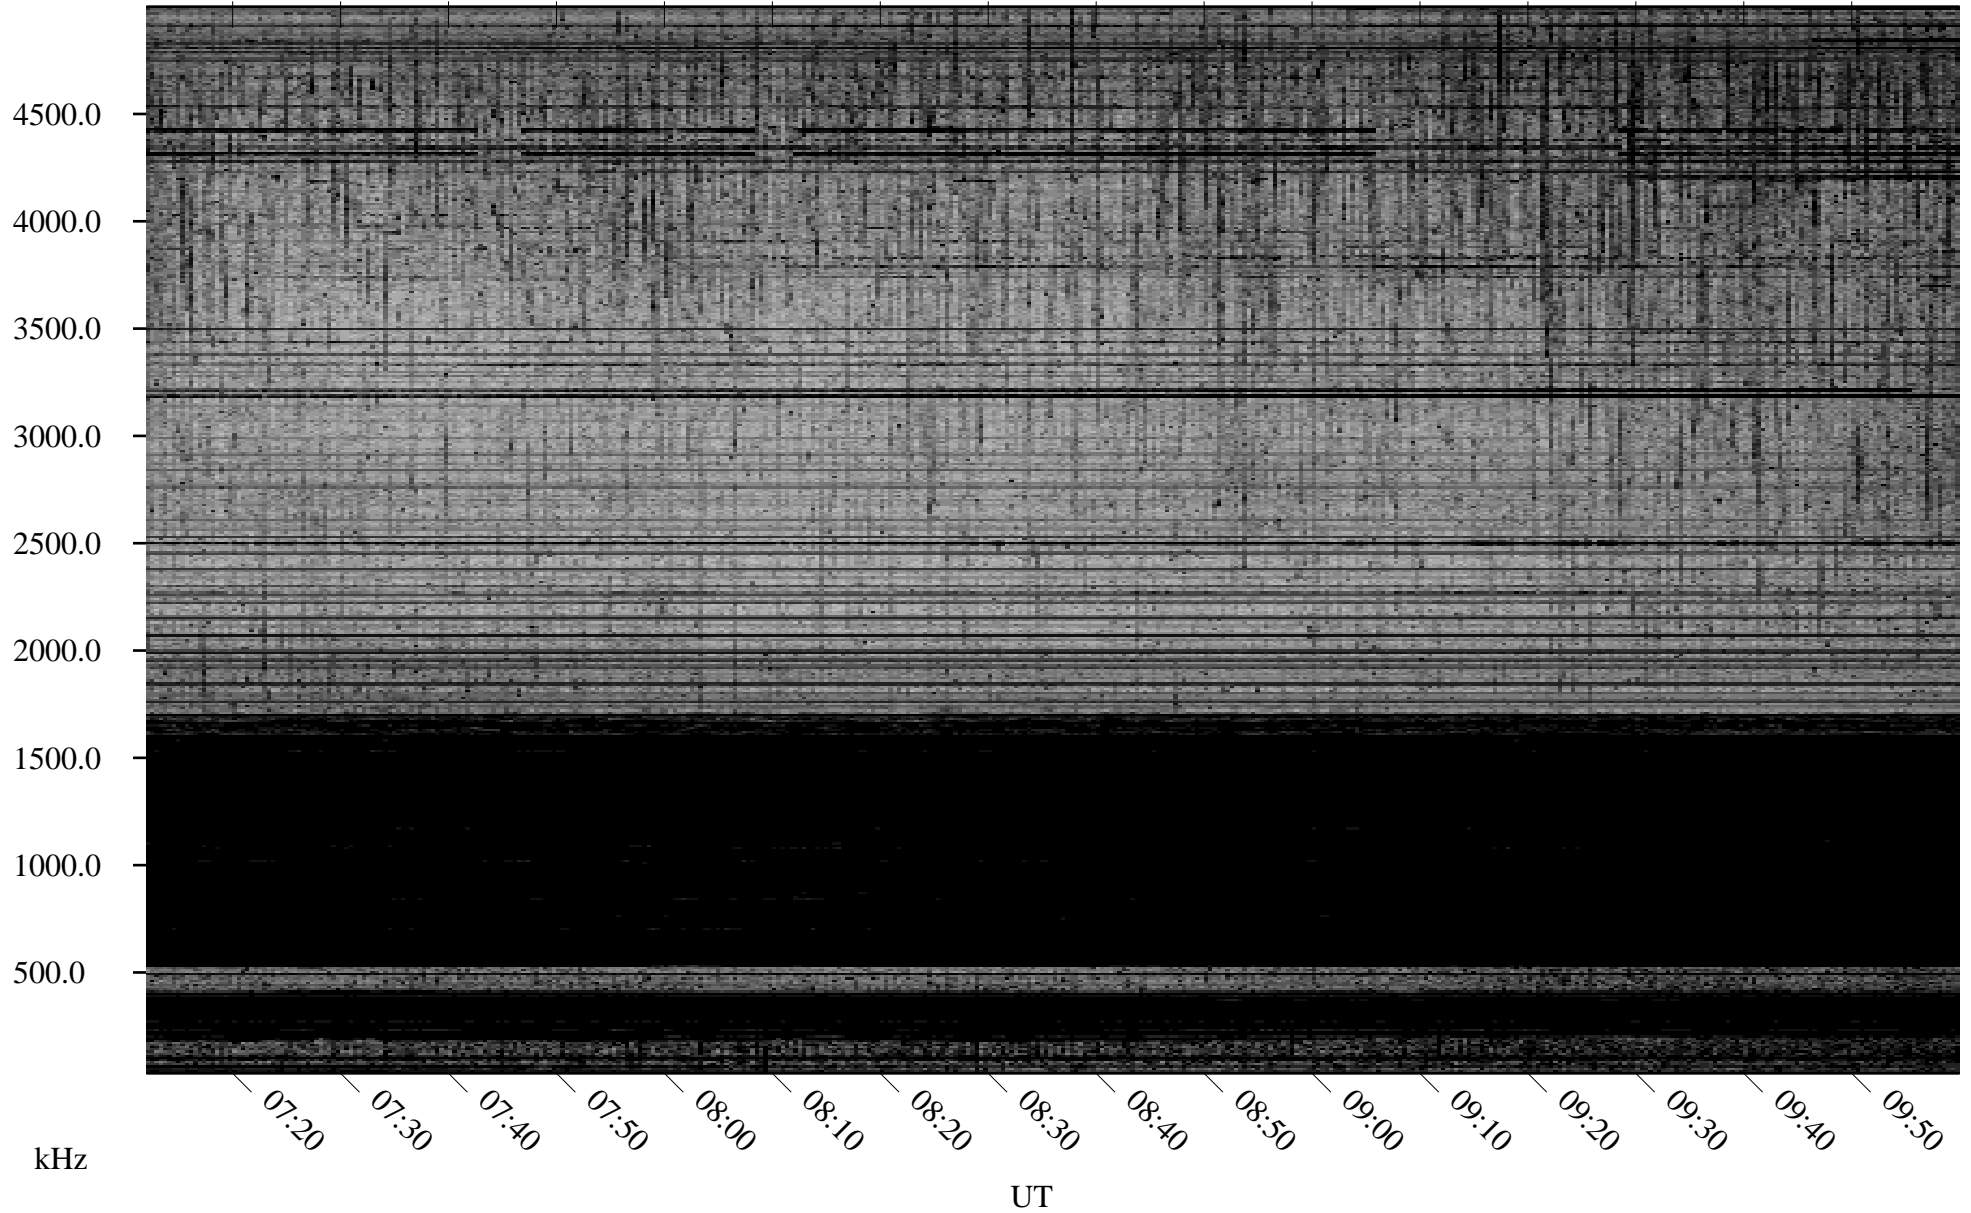

# 03/07/2008 Churchill, Manitoba

Linear Scale    Black = 161    White = 15

ch08066l.r00SUm max\_12

Page 4

# 03/07/2008 Churchill, Manitoba

Linear Scale    Black = 161    White = 15

ch08066l.r00SUm max\_12

Page 5