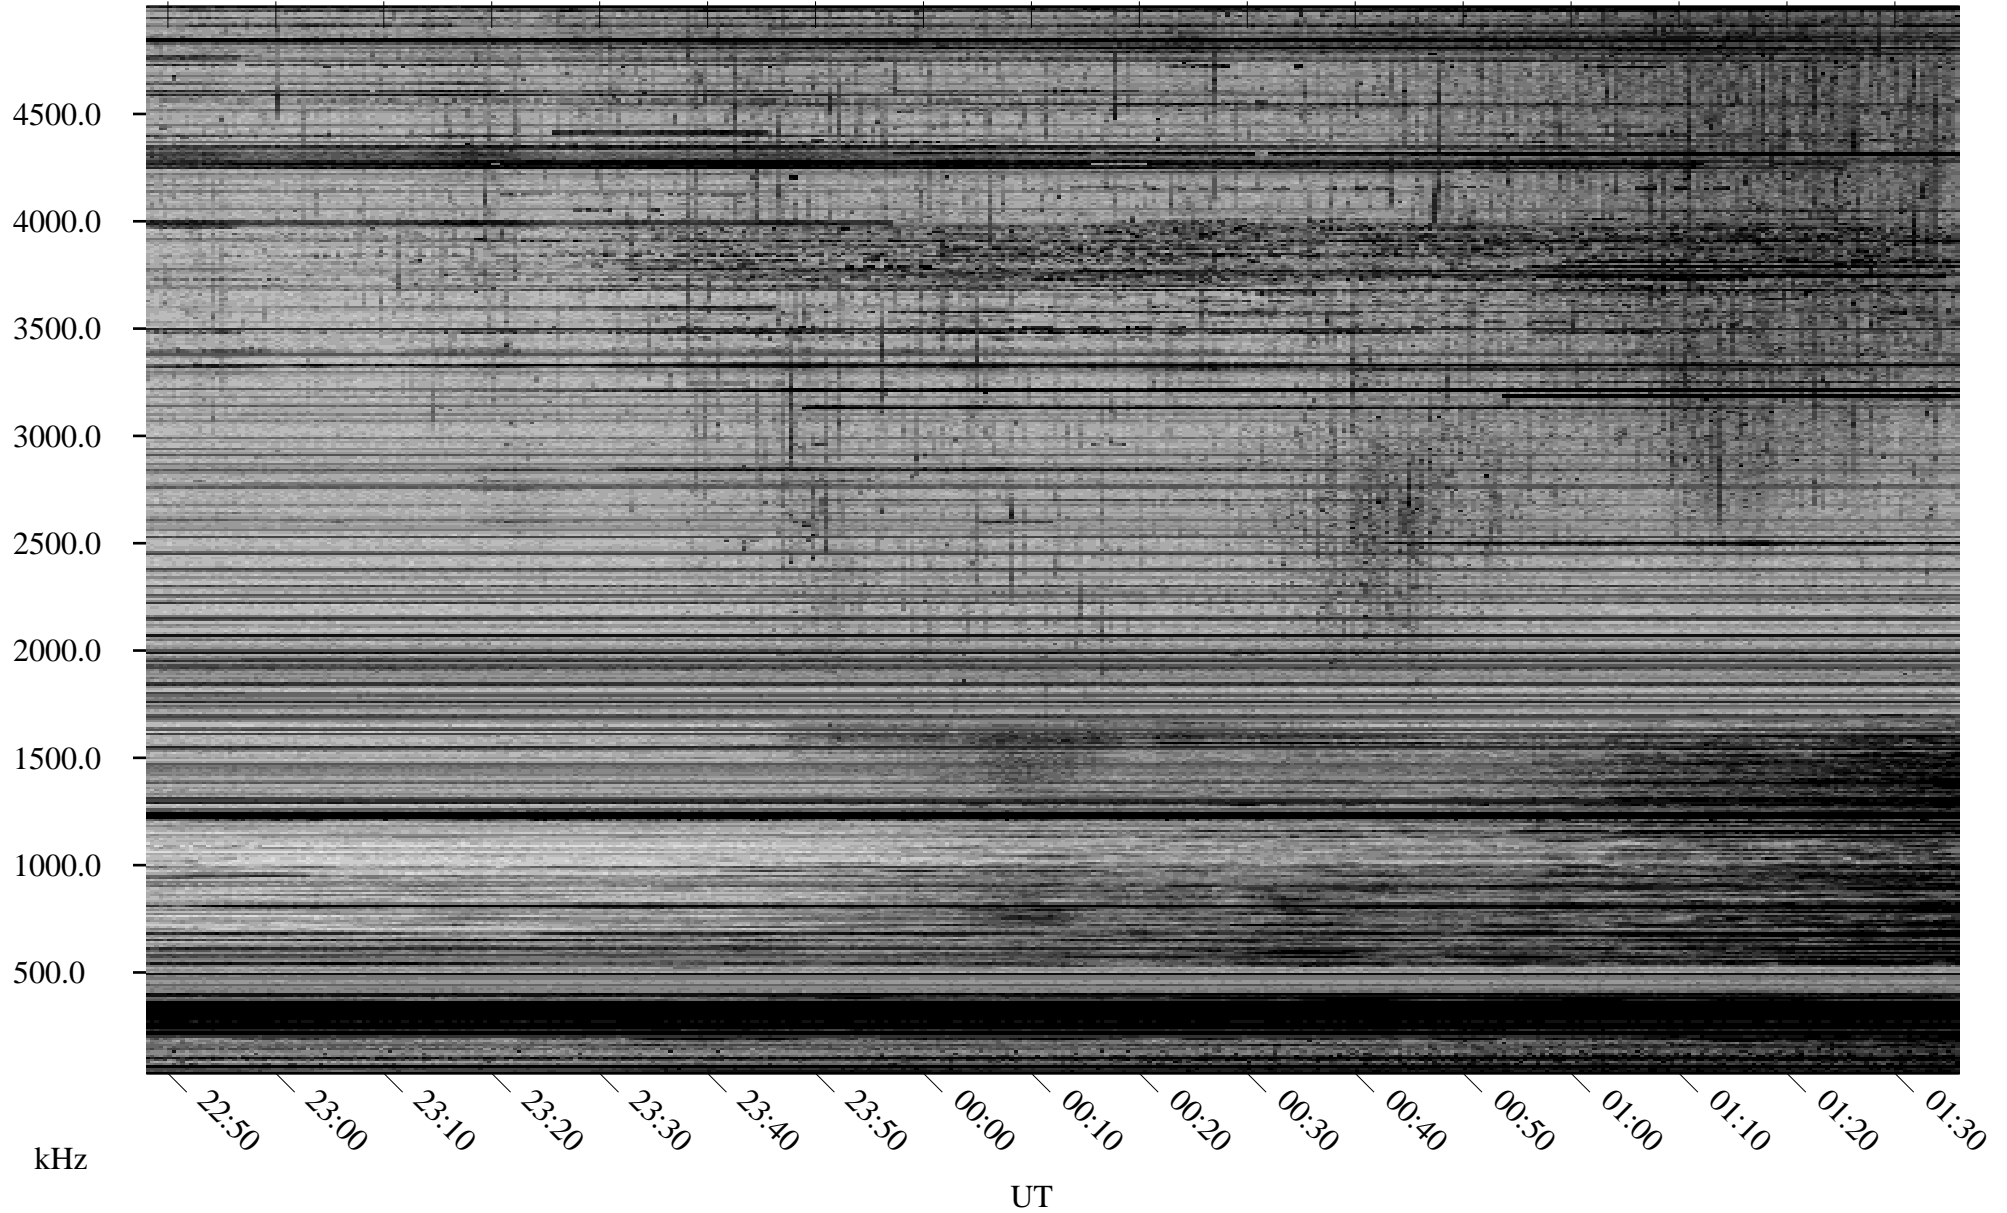

# 03/06/2008 Churchill, Manitoba

Linear Scale    Black = 161    White = 15

ch08066l.r00SUm max\_12

Page 1

# 03/06/2008 Churchill, Manitoba

Linear Scale    Black = 161    White = 15

ch08066l.r00SUm max\_12

Page 2

# 03/07/2008 Churchill, Manitoba

Linear Scale    Black = 161    White = 15

ch08066l.r00SUm max\_12

Page 3

# 03/07/2008 Churchill, Manitoba

Linear Scale    Black = 161    White = 15

ch08066l.r00SUm max\_12

Page 4