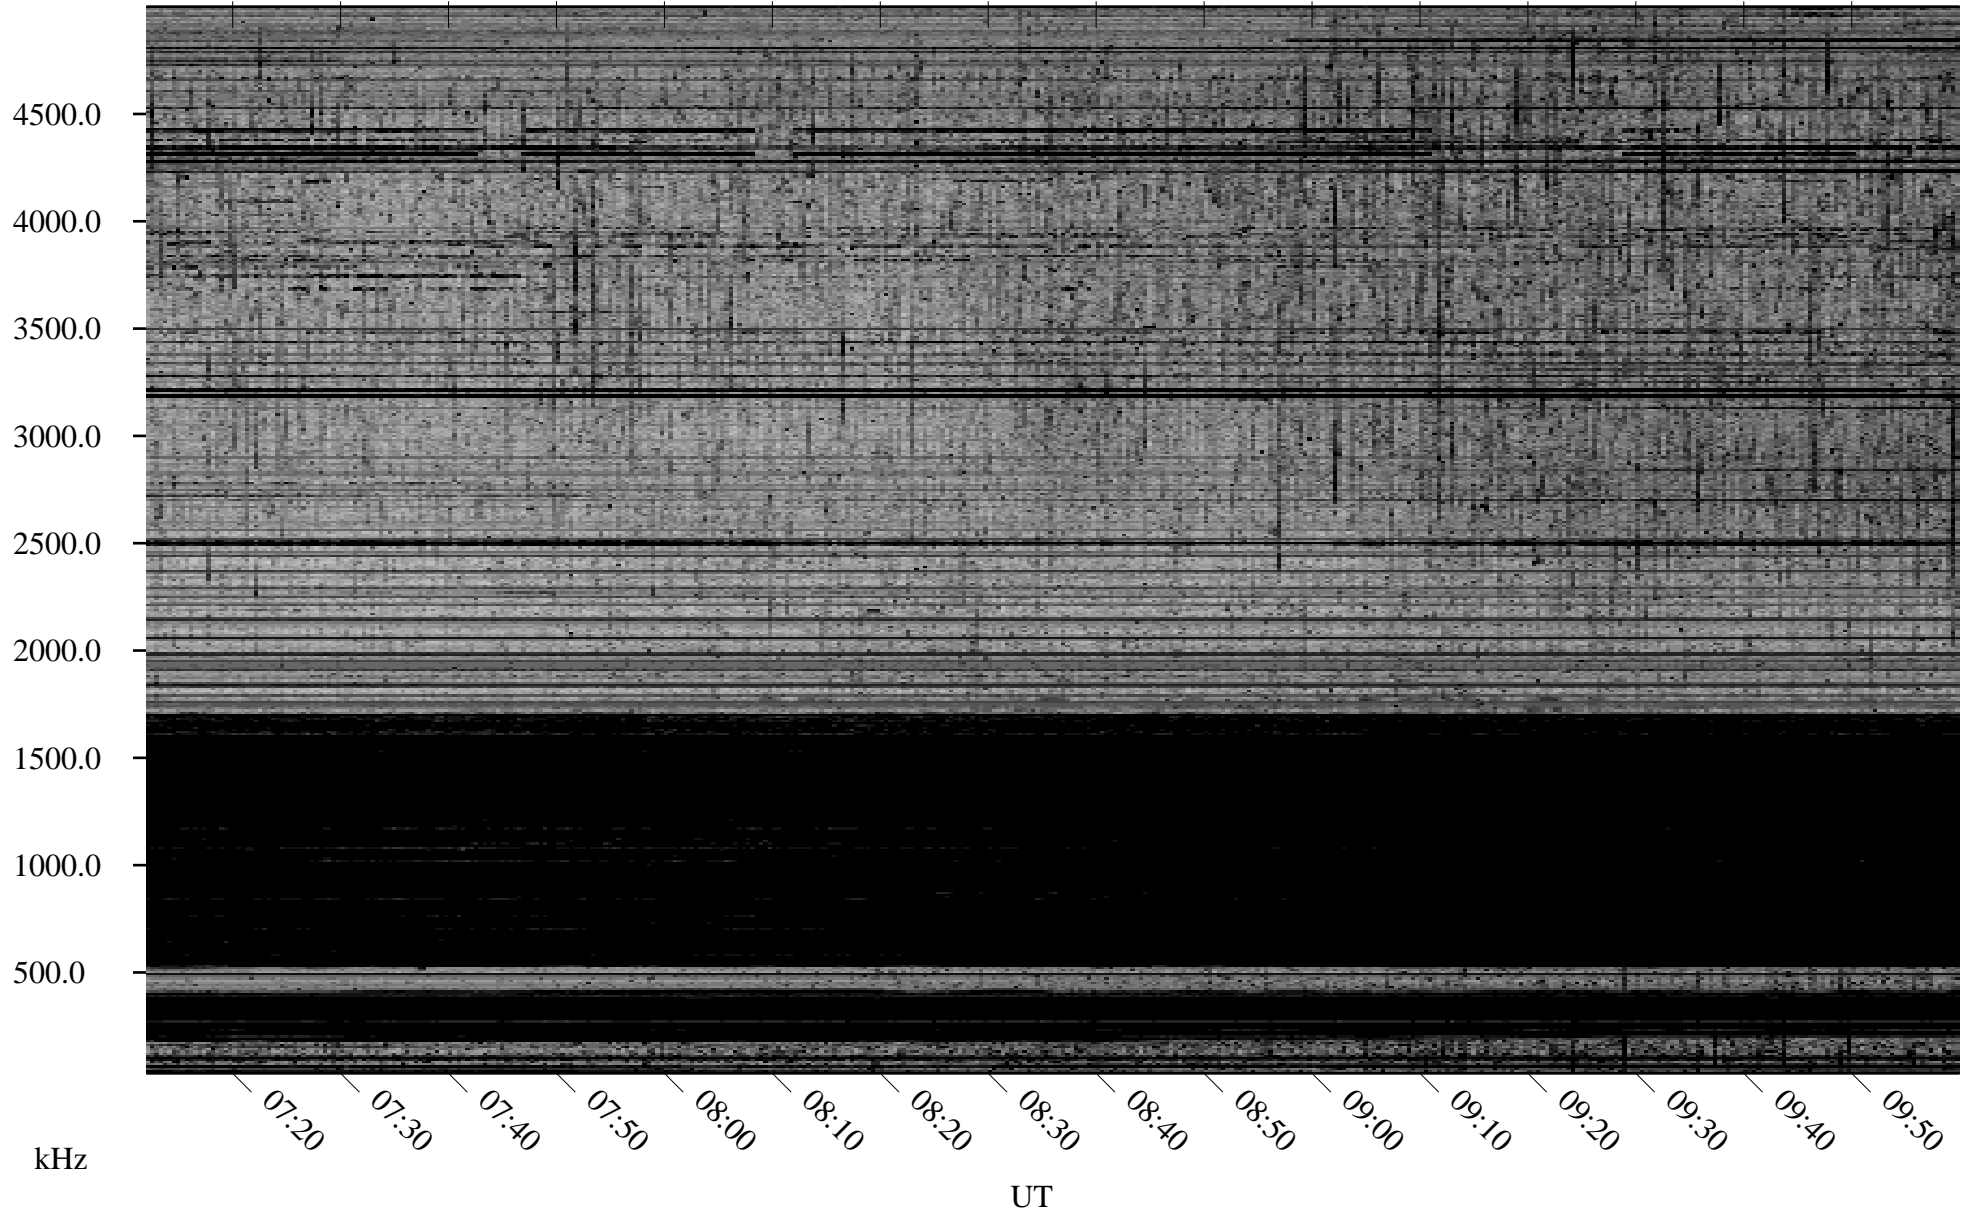

# 03/08/2008 Churchill, Manitoba

Linear Scale    Black = 161    White = 15

ch08067l.r00SUm max\_12

Page 4

# 03/08/2008 Churchill, Manitoba

Linear Scale    Black = 161    White = 15

ch08067l.r00SUm max\_12

Page 5