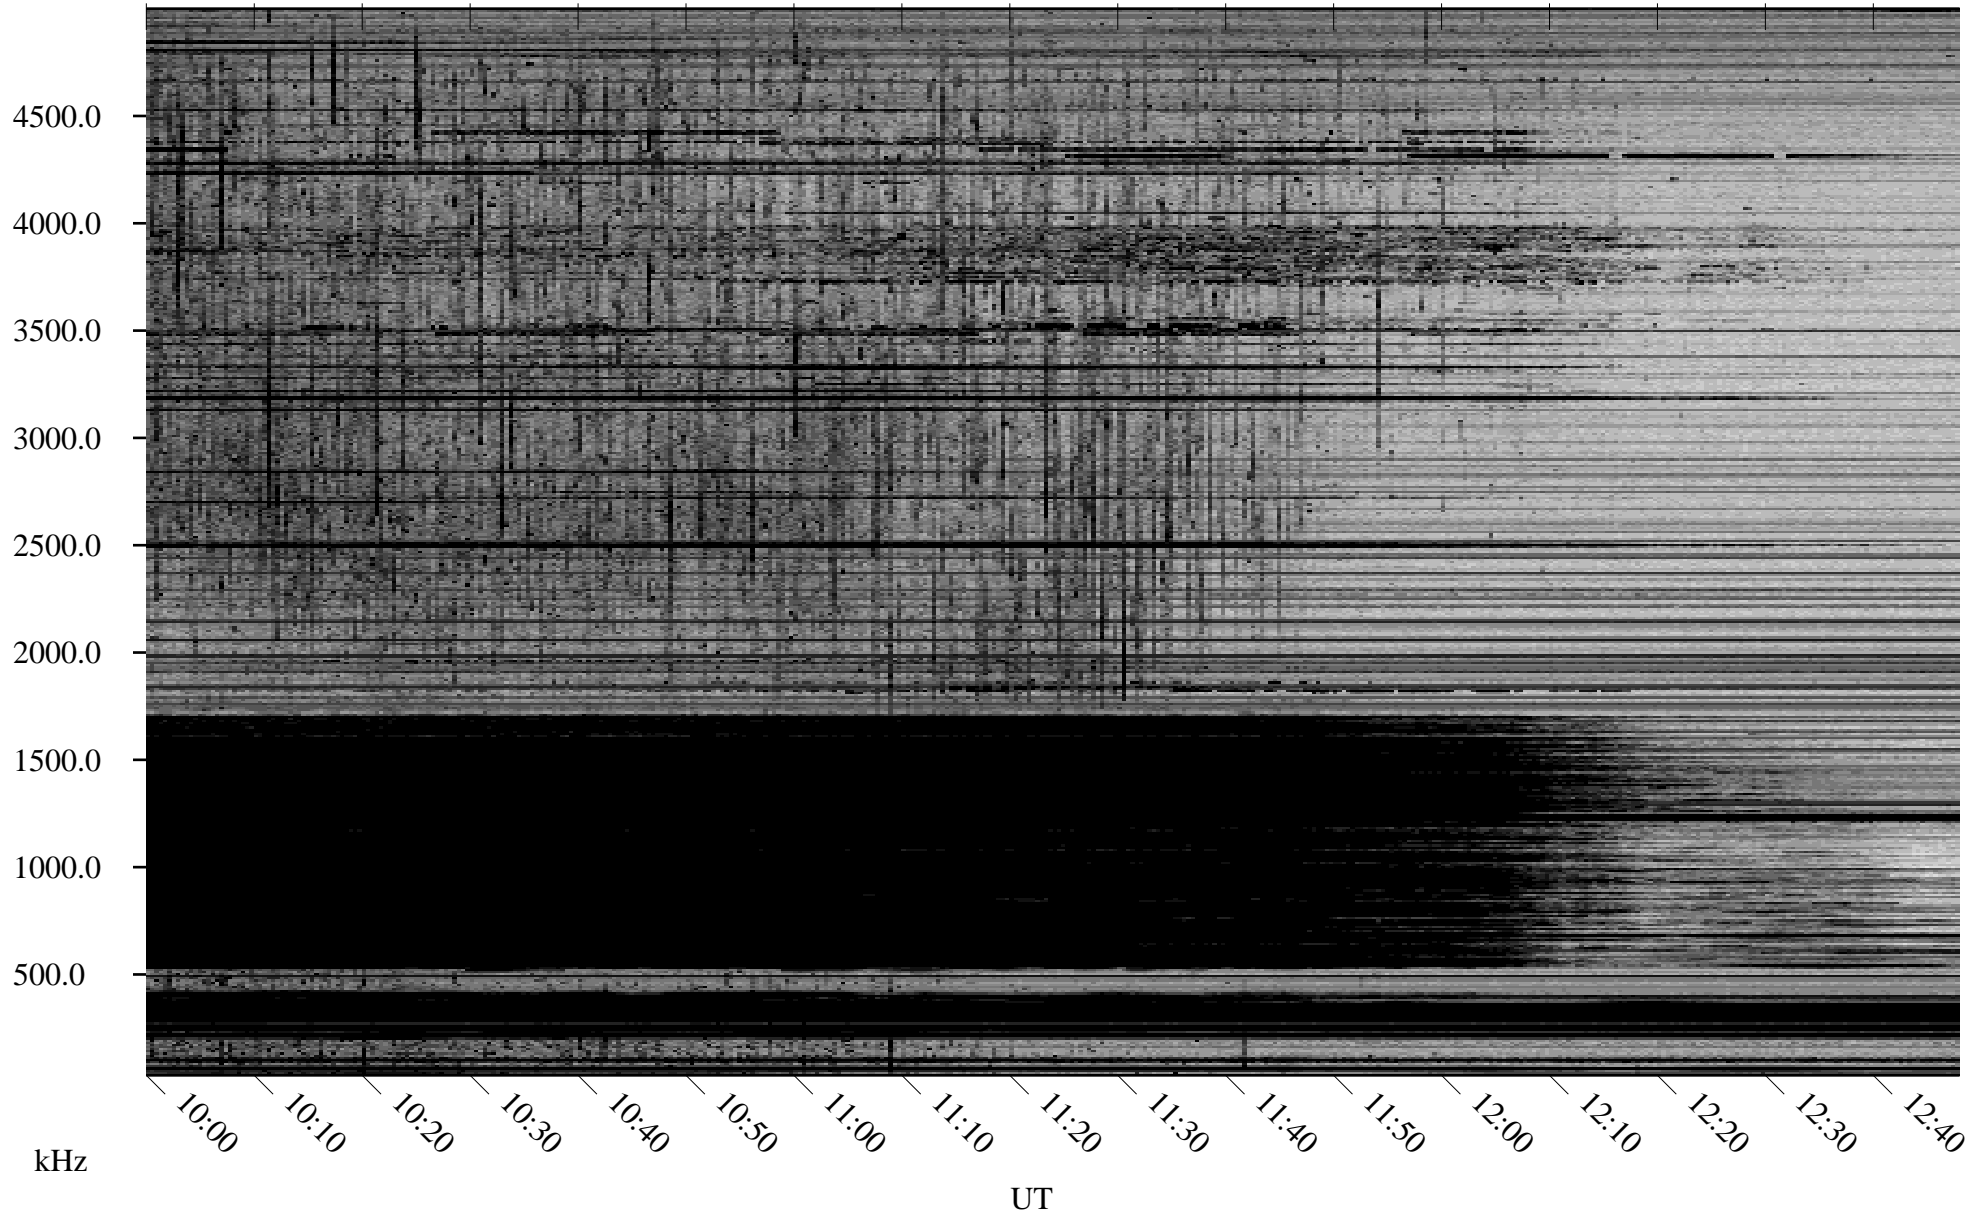

# 03/08/2008 Churchill, Manitoba

Linear Scale    Black = 161    White = 15

ch08067l.r00SUm max\_12

Page 5

# 03/08/2008 Churchill, Manitoba

Linear Scale    Black = 161    White = 15

ch08067l.r00SUm max\_12

Page 6