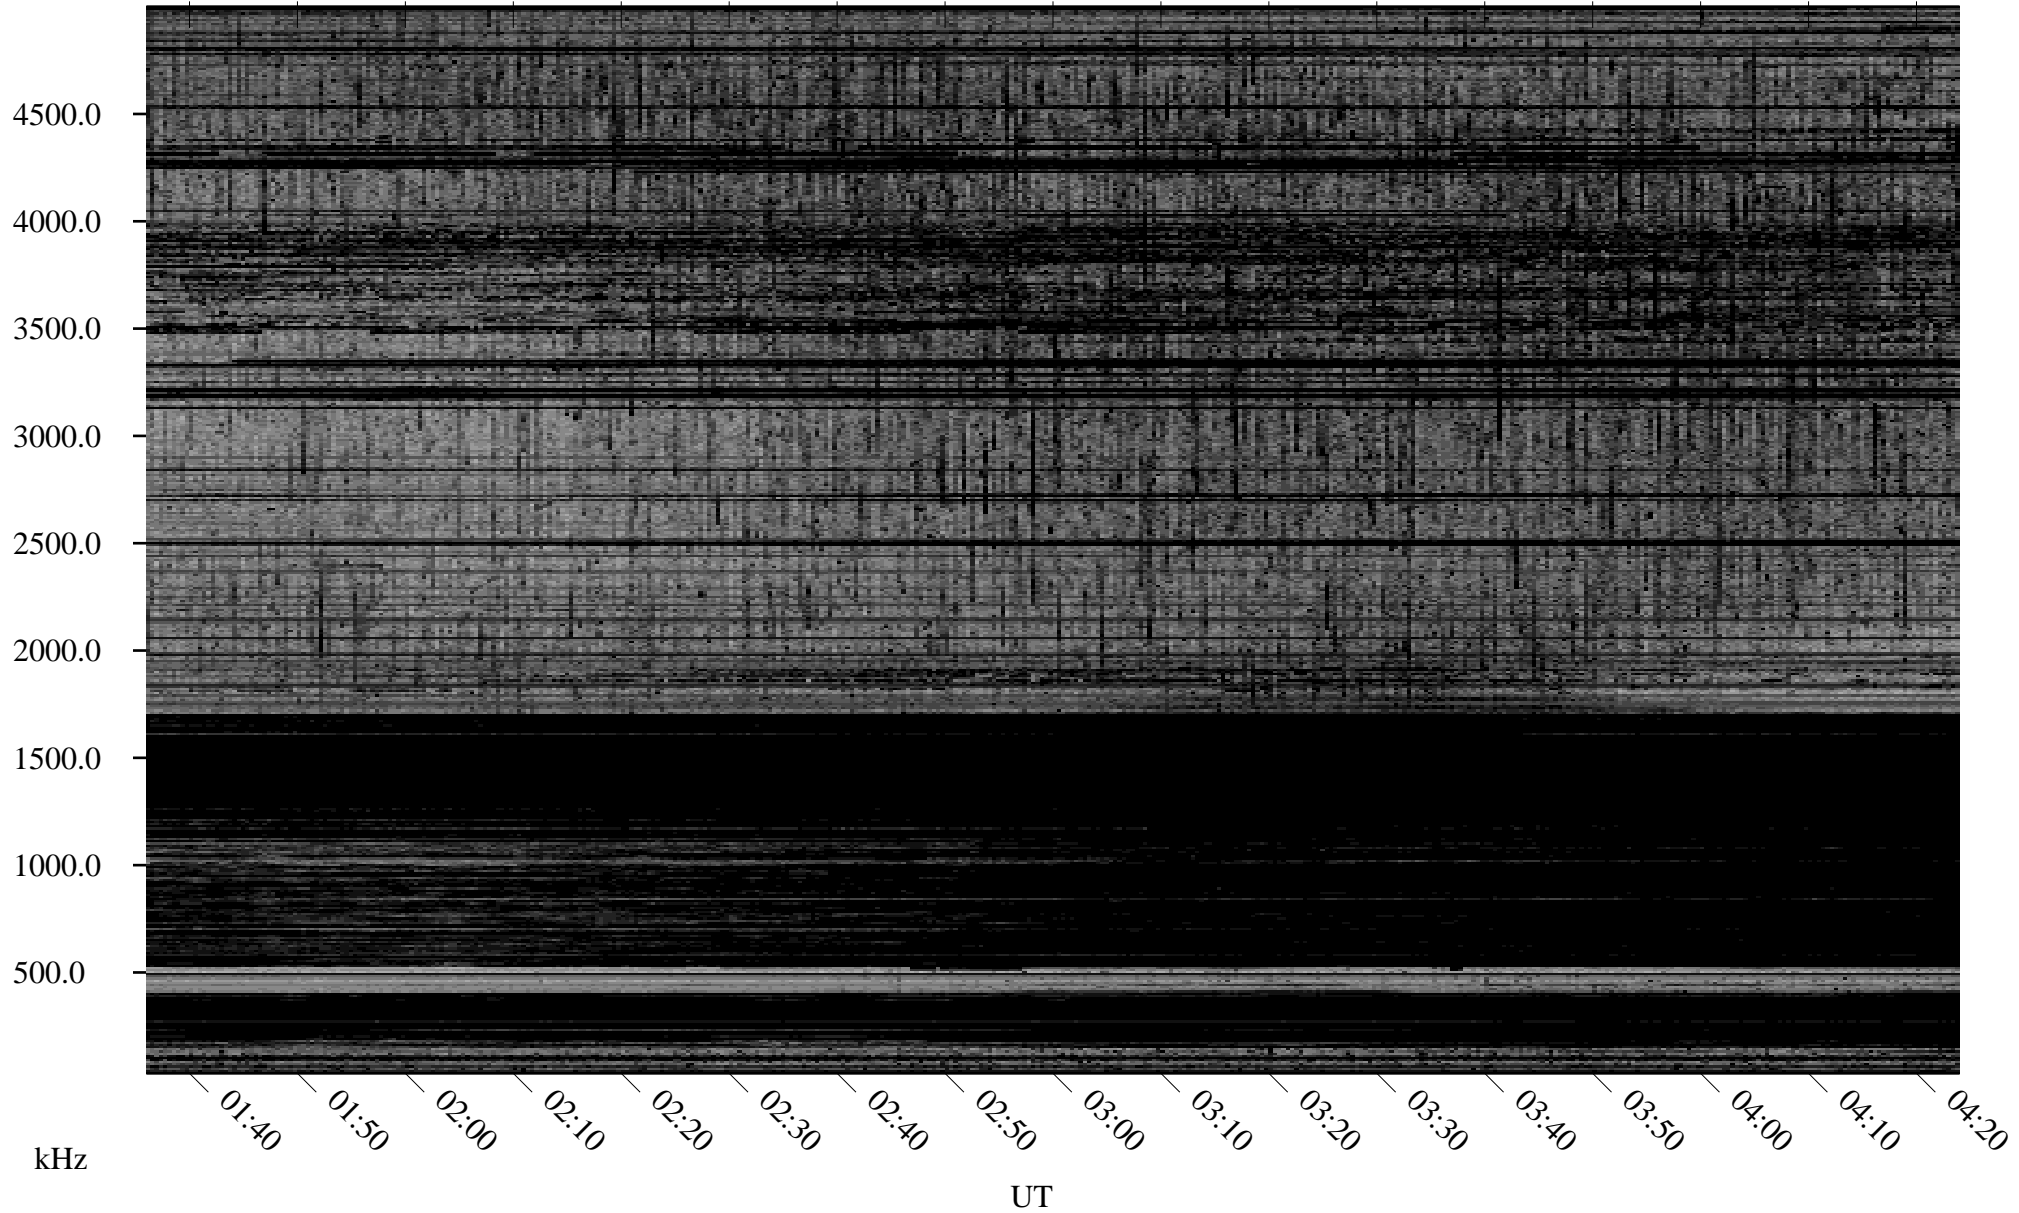

# 03/07/2008 Churchill, Manitoba

Linear Scale    Black = 161    White = 15

ch08067l.r00SUm max\_12

Page 1

# 03/07/2008 Churchill, Manitoba

Linear Scale    Black = 161    White = 15

ch08067l.r00SUm max\_12

Page 2

# 03/08/2008 Churchill, Manitoba

Linear Scale    Black = 161    White = 15

ch08067l.r00SUm max\_12

Page 3

# 03/08/2008 Churchill, Manitoba

Linear Scale    Black = 161    White = 15

ch08067l.r00SUm max\_12

Page 4