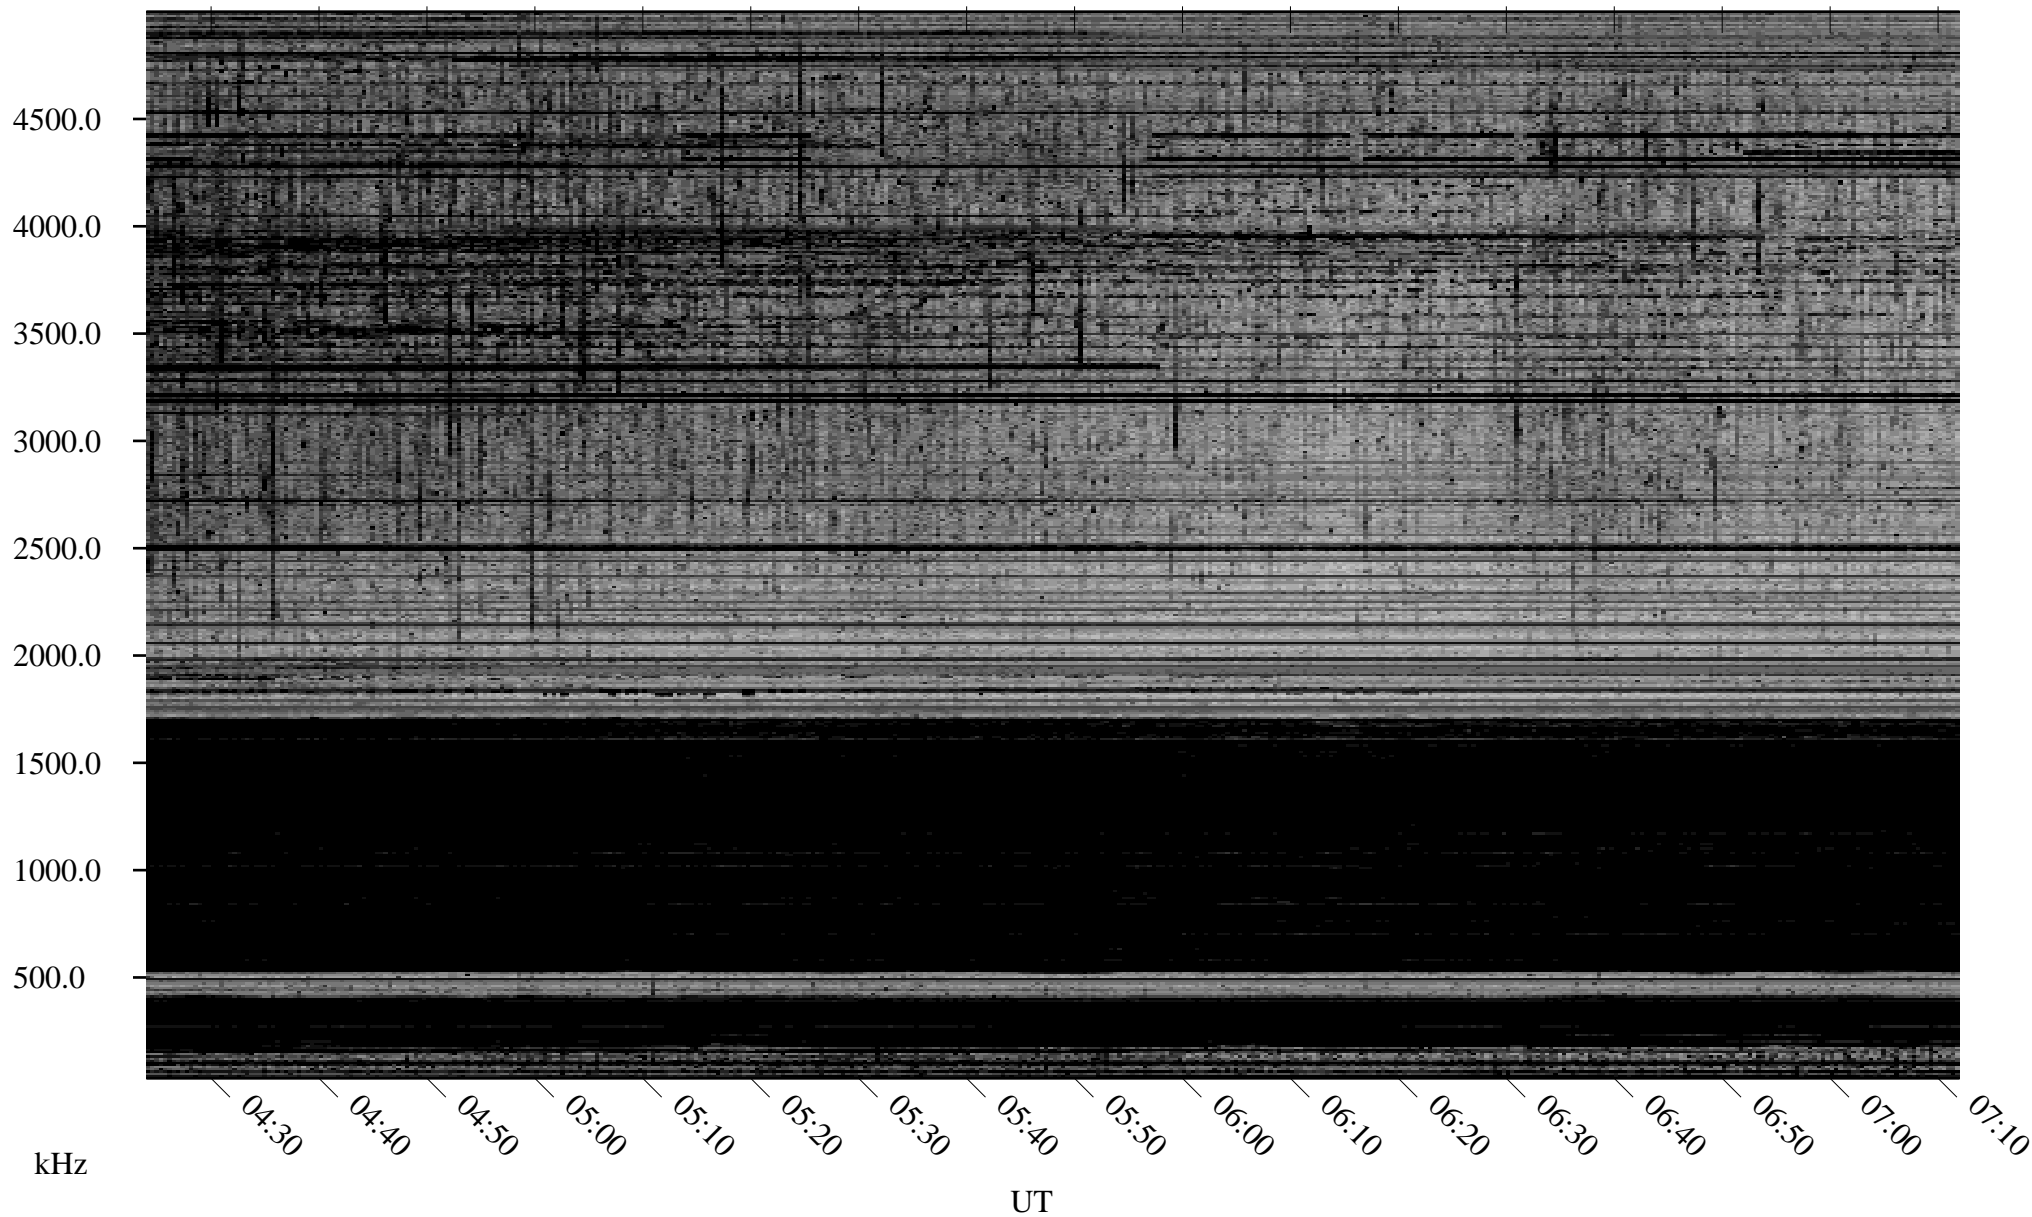

# 03/07/2008 Churchill, Manitoba

Linear Scale    Black = 161    White = 15

ch08067l.r00SUm max\_12

Page 1

# 03/07/2008 Churchill, Manitoba

Linear Scale    Black = 161    White = 15

ch08067l.r00SUm max\_12

Page 2

# 03/08/2008 Churchill, Manitoba

Linear Scale    Black = 161    White = 15

ch08067l.r00SUm max\_12

Page 3

# 03/08/2008 Churchill, Manitoba

Linear Scale    Black = 161    White = 15

ch08067l.r00SUm max\_12

Page 4