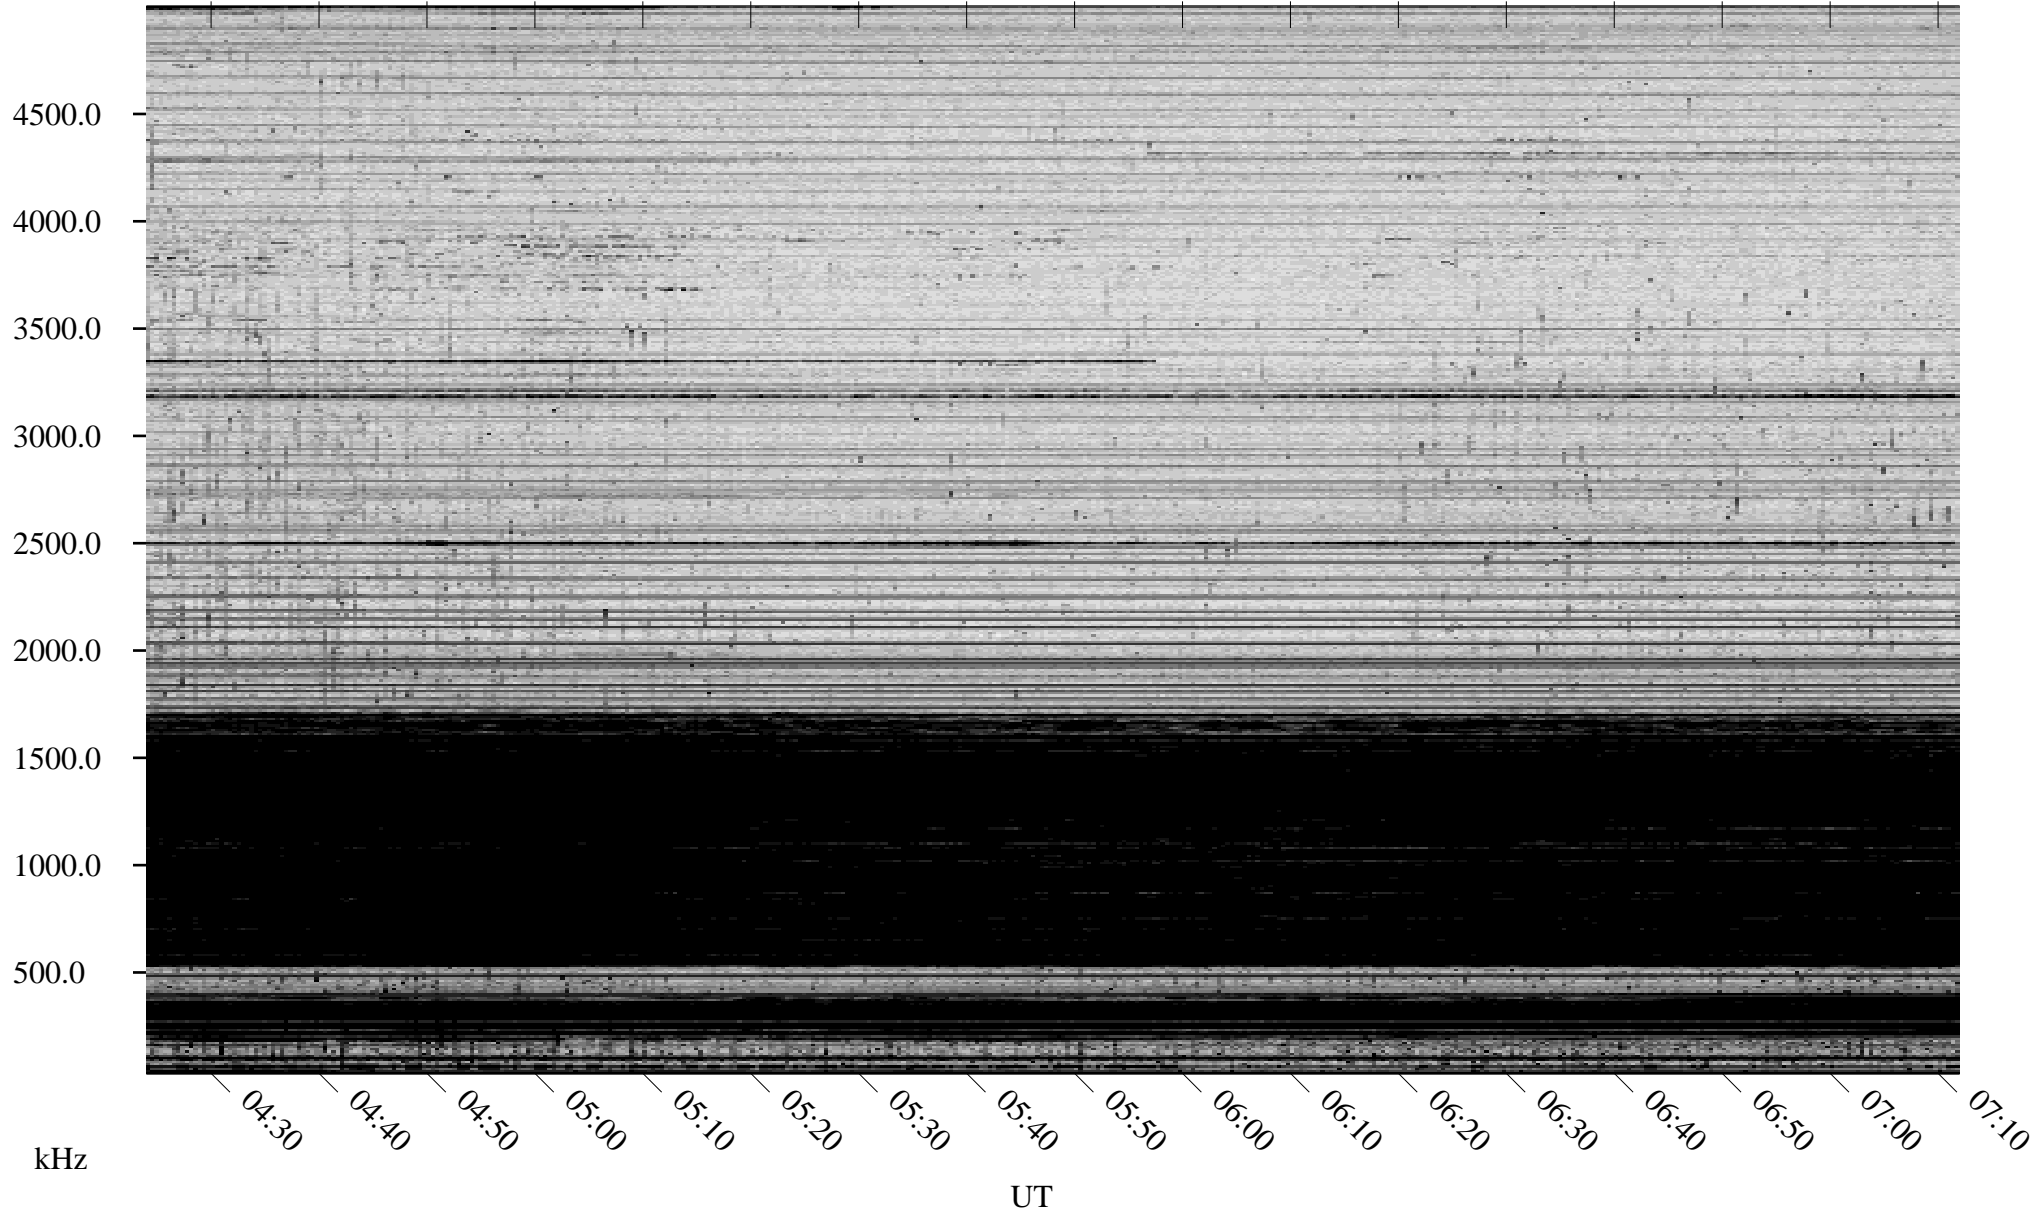

# 04/12/2008 Churchill, Manitoba

Linear Scale    Black = 161    White = 15

ch08102l.r00SUm max\_12

Page 3

# 04/12/2008 Churchill, Manitoba

Linear Scale    Black = 161    White = 15

ch08102l.r00SUm max\_12

Page 4

# 04/12/2008 Churchill, Manitoba

Linear Scale    Black = 161    White = 15

ch08102l.r00SUm max\_12

Page 5