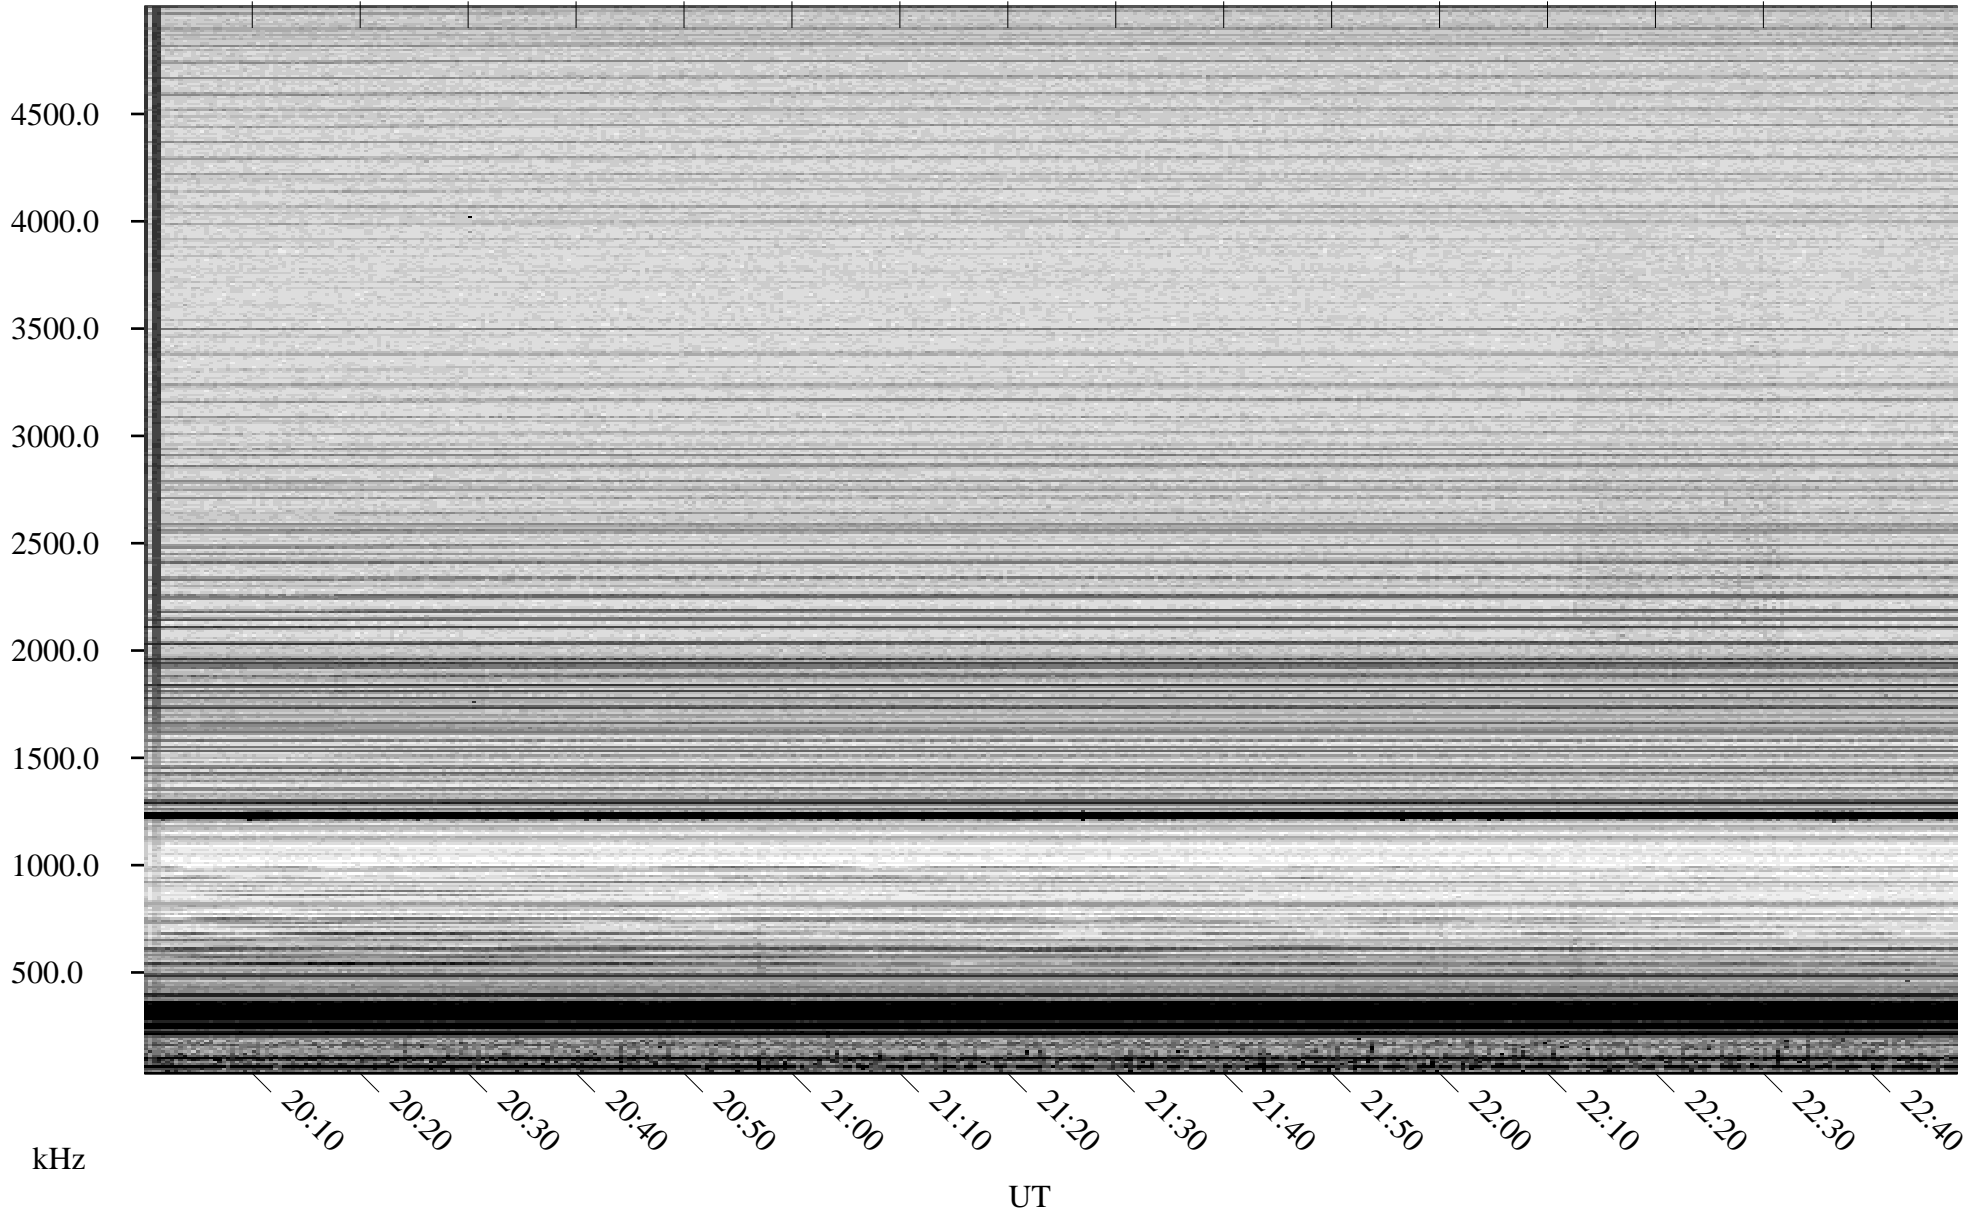

# 04/11/2008 Churchill, Manitoba

Linear Scale    Black = 161    White = 15

ch08102l.r00SUm max\_12

Page 1

# 04/11/2008 Churchill, Manitoba

Linear Scale    Black = 161    White = 15

ch08102l.r00SUm max\_12

Page 2

# 04/12/2008 Churchill, Manitoba

Linear Scale    Black = 161    White = 15

ch08102l.r00SUm max\_12

Page 3

# 04/12/2008 Churchill, Manitoba

Linear Scale    Black = 161    White = 15

ch08102l.r00SUm max\_12

Page 4