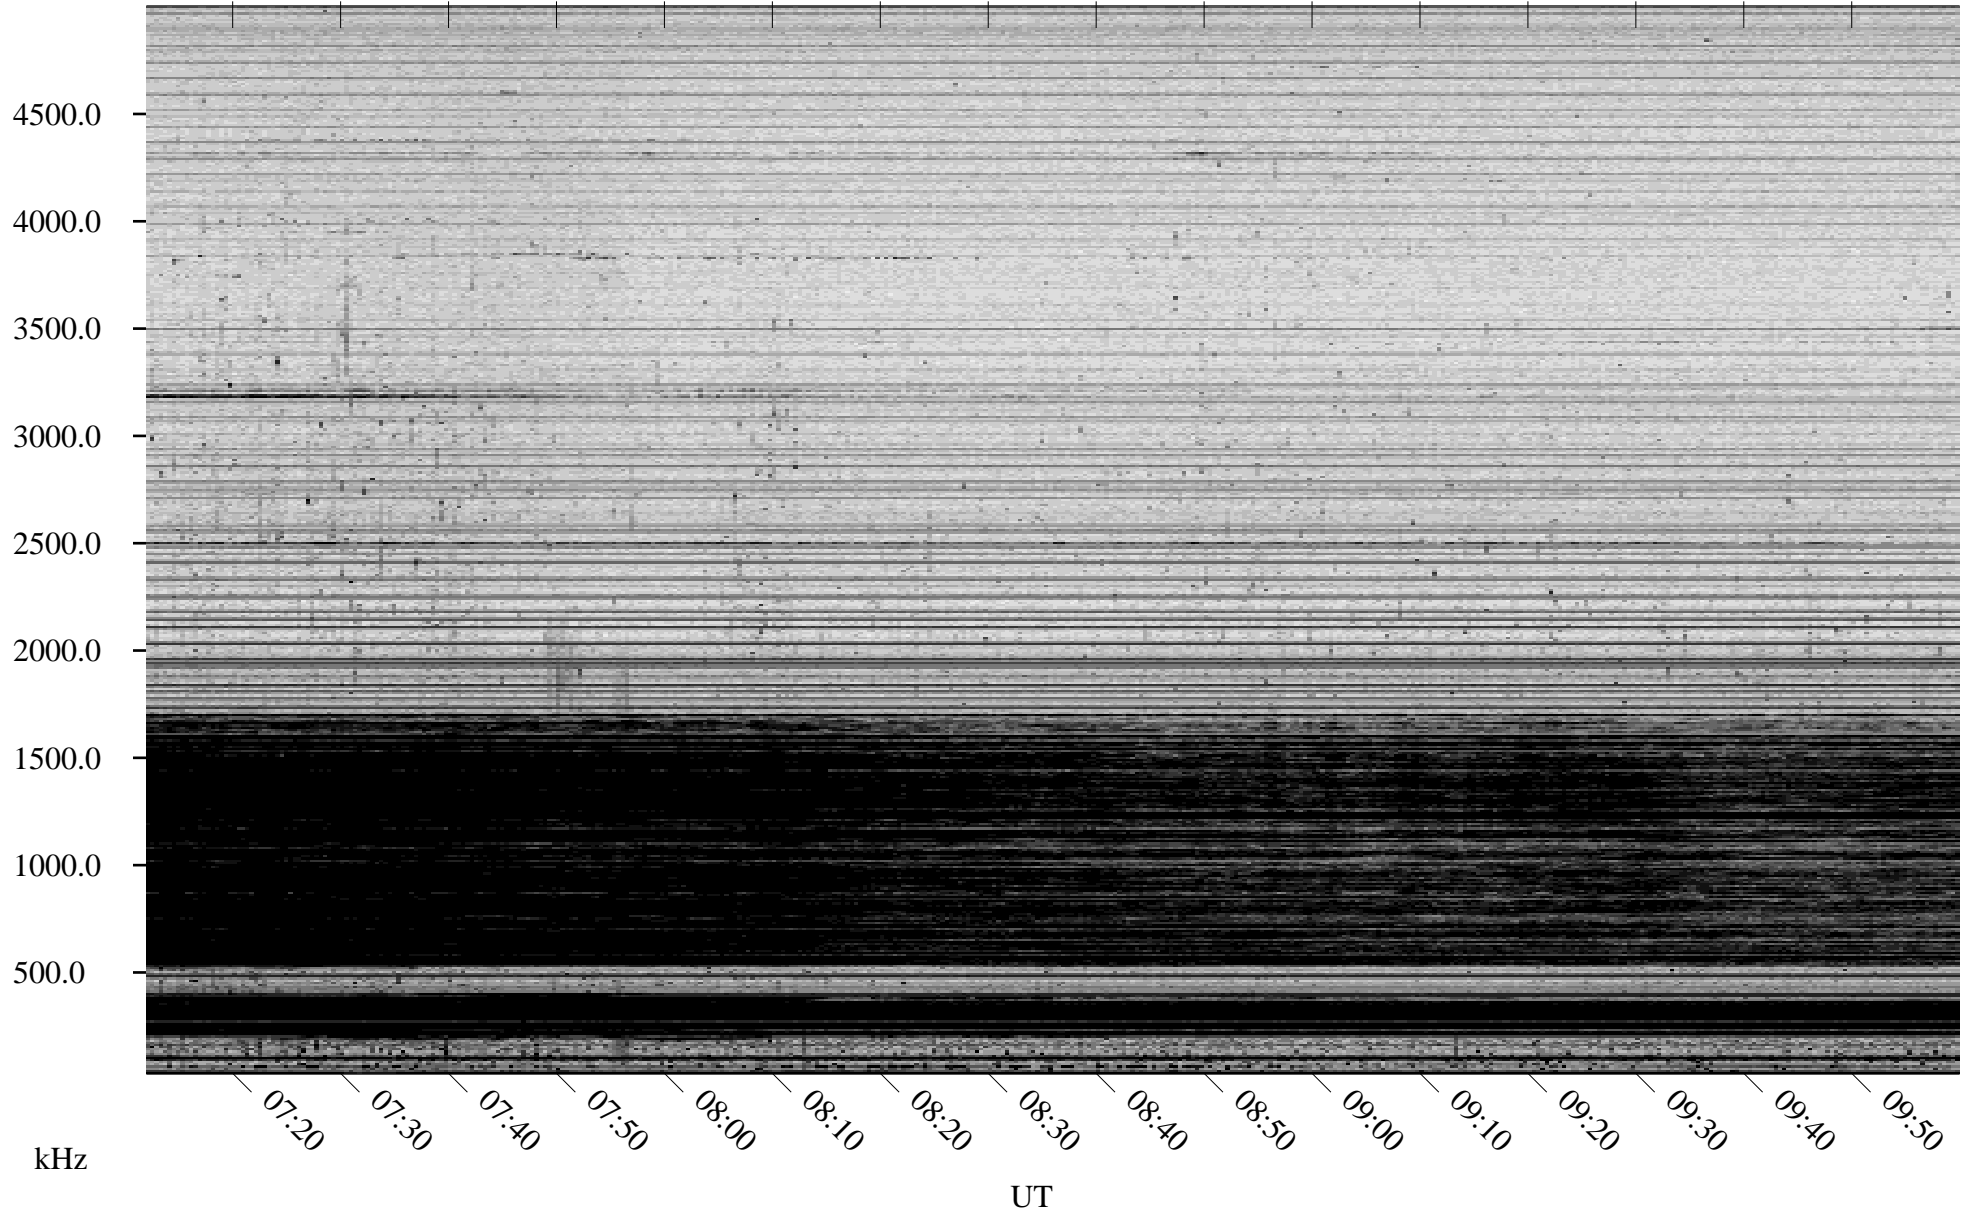

# 04/12/2008 Churchill, Manitoba

Linear Scale    Black = 161    White = 15

ch08102l.r00SUm max\_12

Page 3

# 04/12/2008 Churchill, Manitoba

Linear Scale    Black = 161    White = 15

ch08102l.r00SUm max\_12

Page 4

# 04/12/2008 Churchill, Manitoba

Linear Scale    Black = 161    White = 15

ch08102l.r00SUm max\_12

Page 5

# 04/12/2008 Churchill, Manitoba

Linear Scale    Black = 161    White = 15

ch08102l.r00SUm max\_12

Page 6