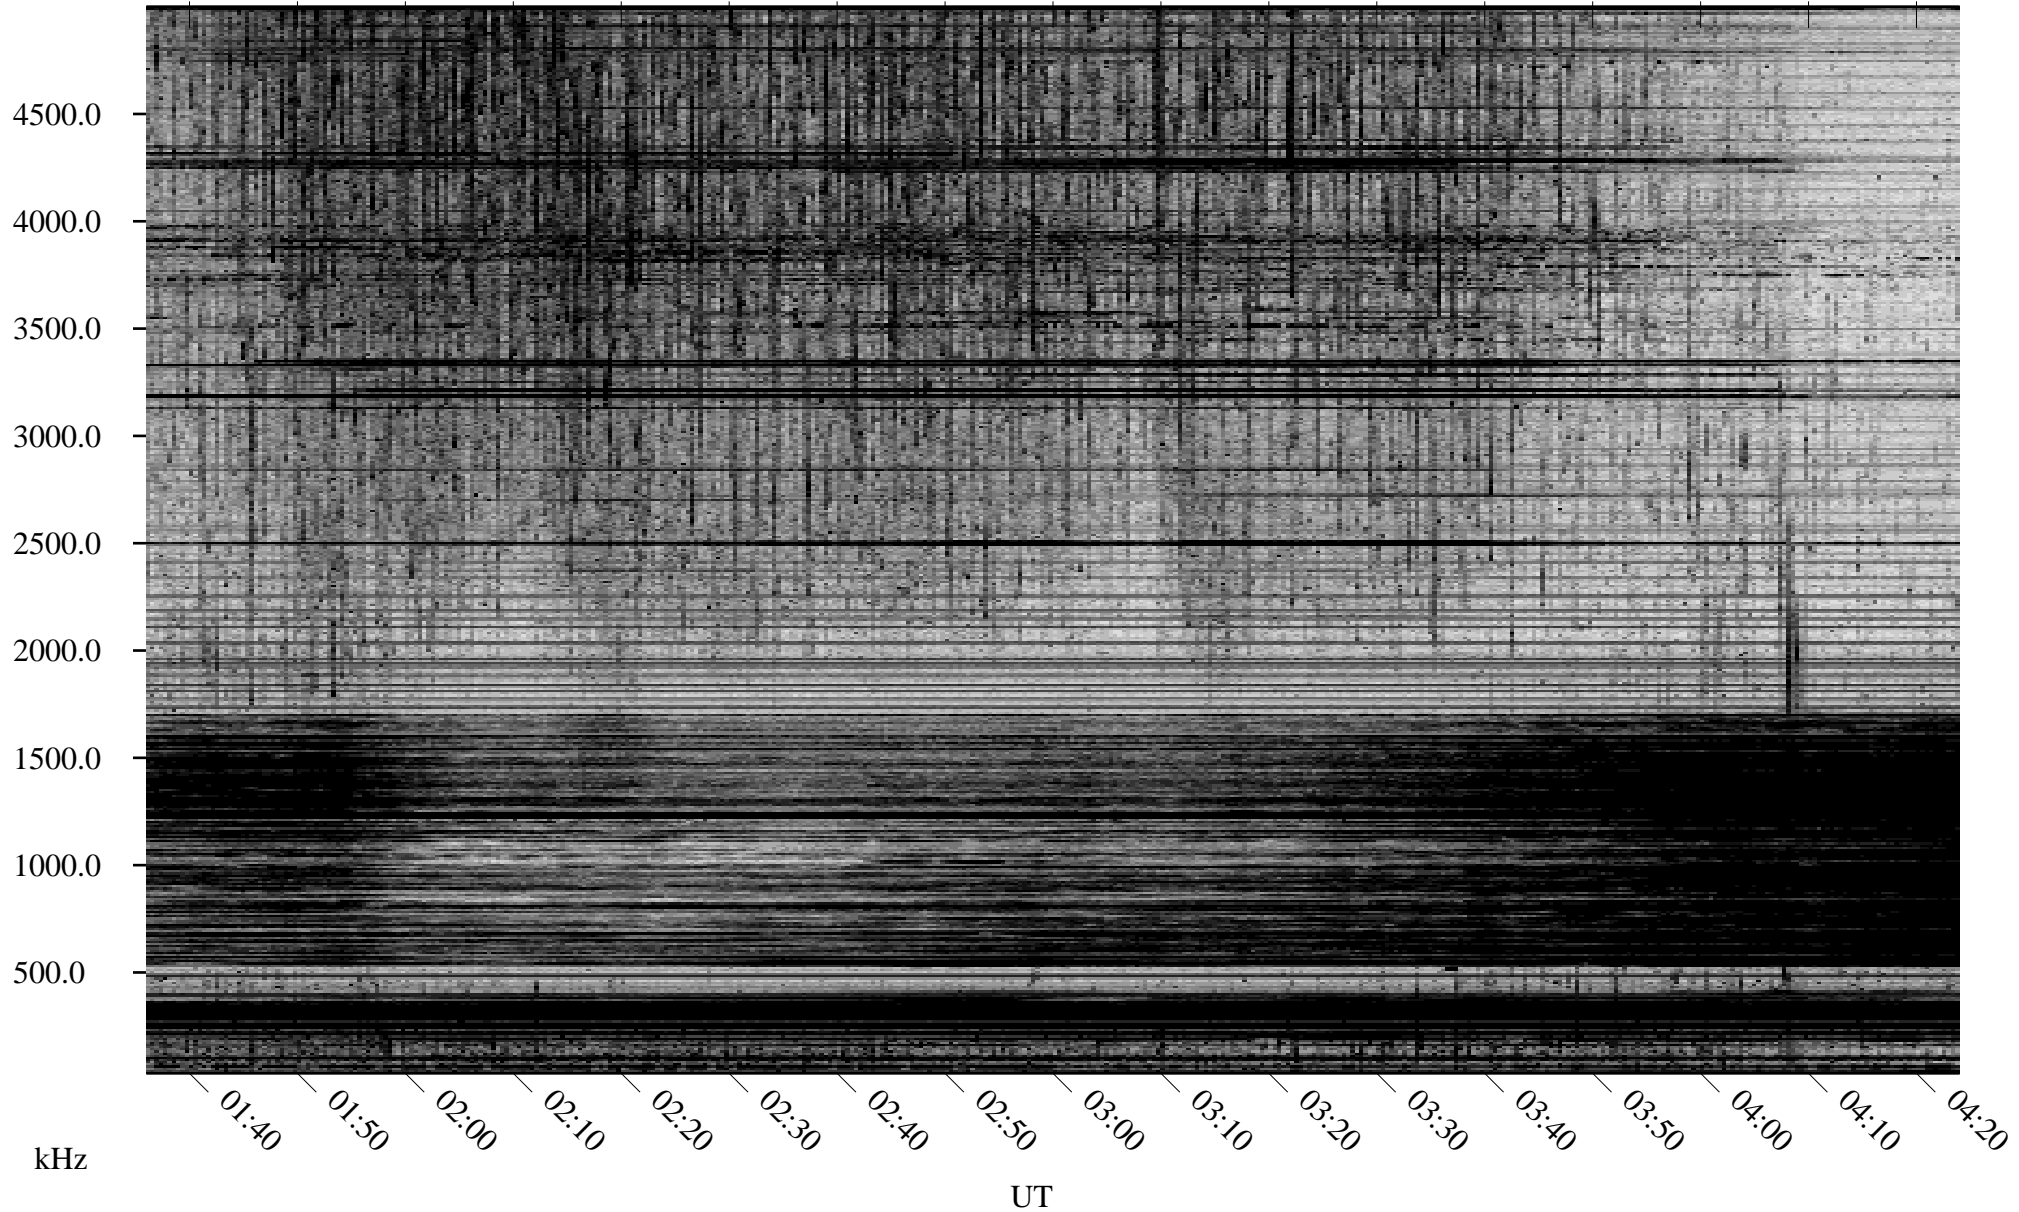

# 04/11/2008 Churchill, Manitoba

Linear Scale    Black = 161    White = 15

ch08102l.r00SUm max\_12

Page 1

# 04/11/2008 Churchill, Manitoba

Linear Scale    Black = 161    White = 15

ch08102l.r00SUm max\_12

Page 2

# 04/12/2008 Churchill, Manitoba

Linear Scale    Black = 161    White = 15

ch08102l.r00SUm max\_12

Page 3

# 04/12/2008 Churchill, Manitoba

Linear Scale    Black = 161    White = 15

ch08102l.r00SUm max\_12

Page 4