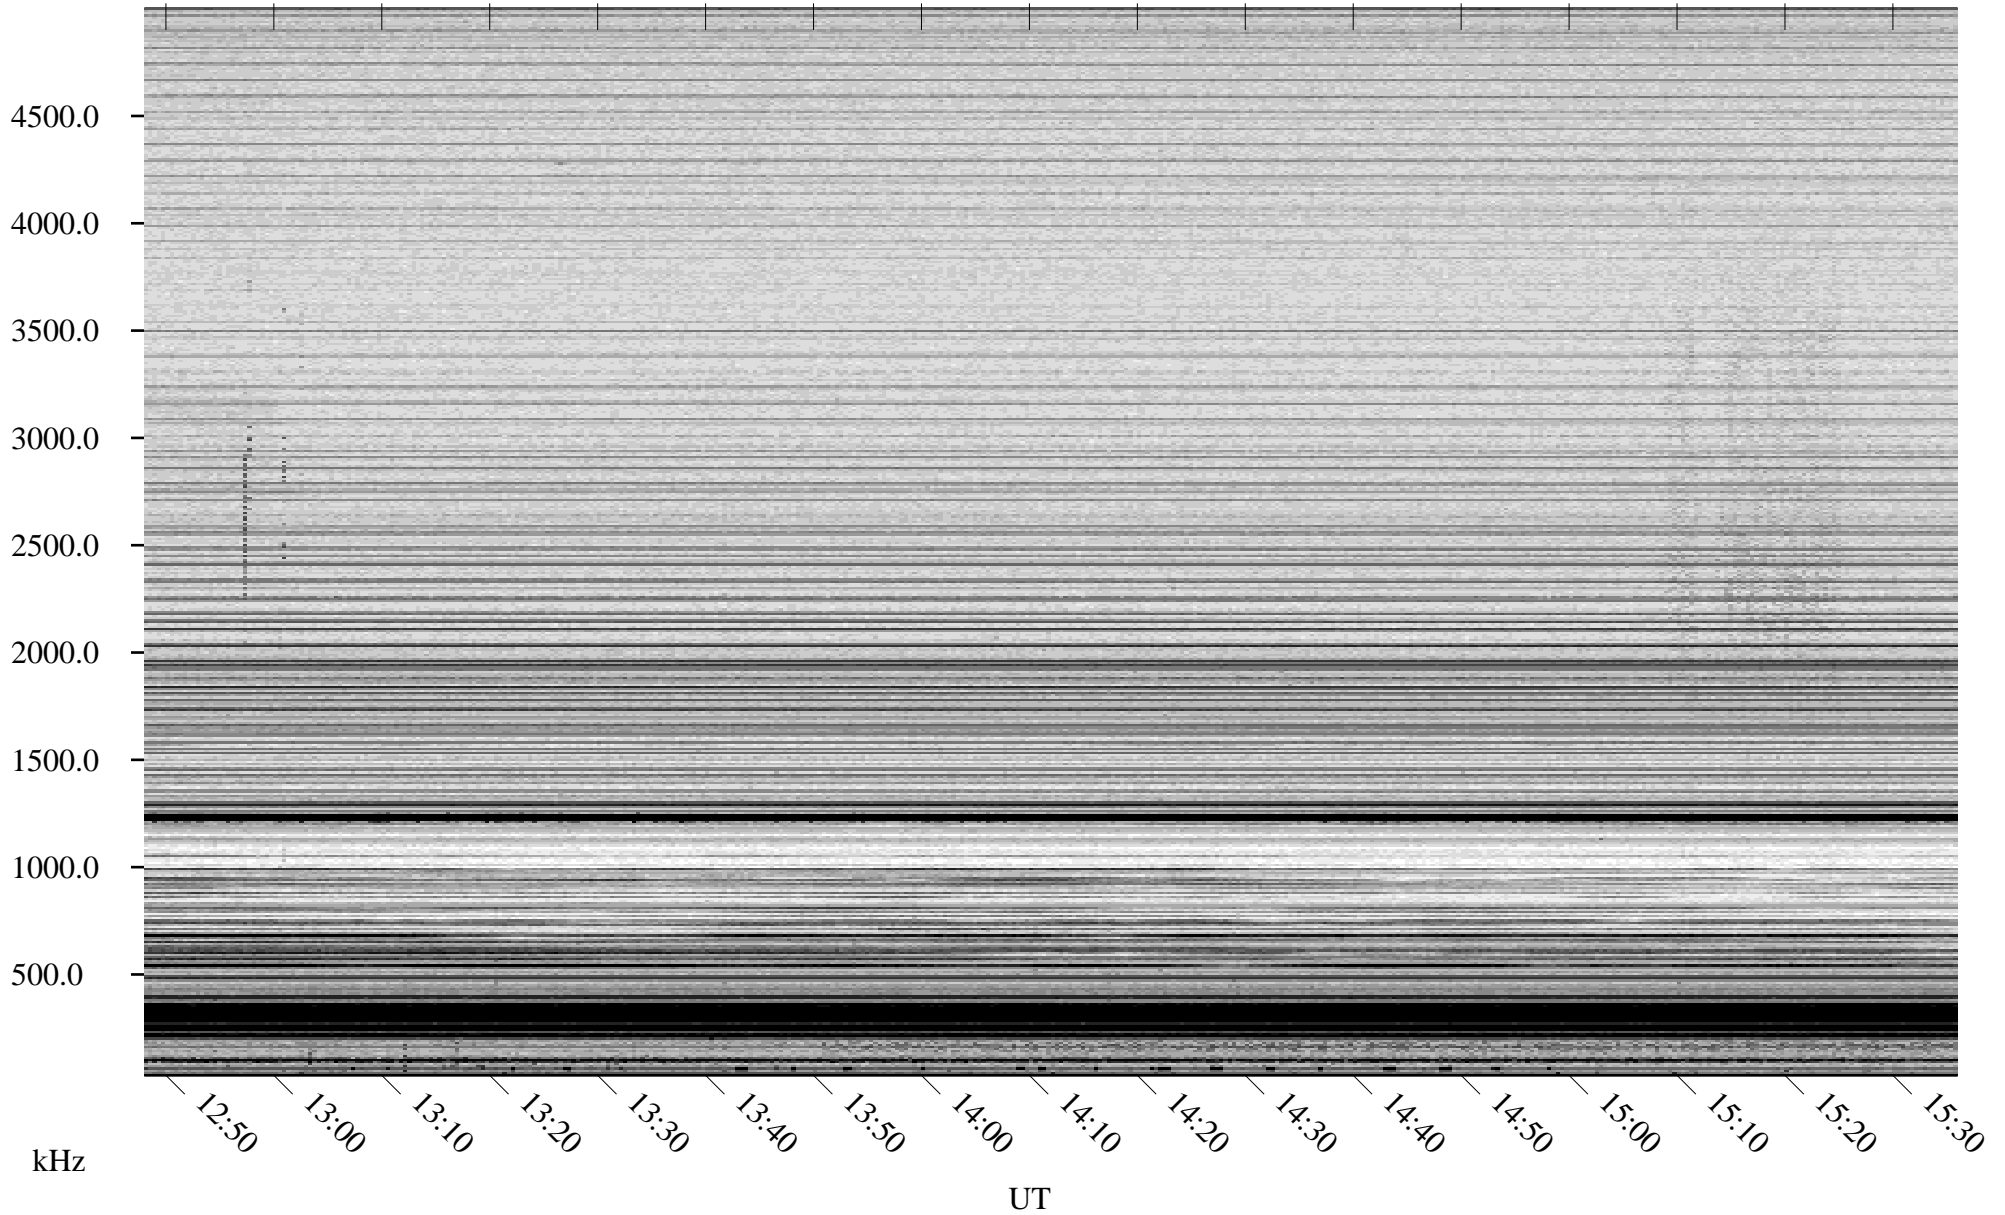

# 04/12/2008 Churchill, Manitoba

Linear Scale    Black = 161    White = 15

ch08102l.r00SUm max\_12

Page 6

# 04/12/2008 Churchill, Manitoba

Linear Scale    Black = 161    White = 15

ch08102l.r00SUm max\_12

Page 7

# 04/12/2008 Churchill, Manitoba

Linear Scale    Black = 161    White = 15

ch08102l.r00SUm max\_12

Page 8