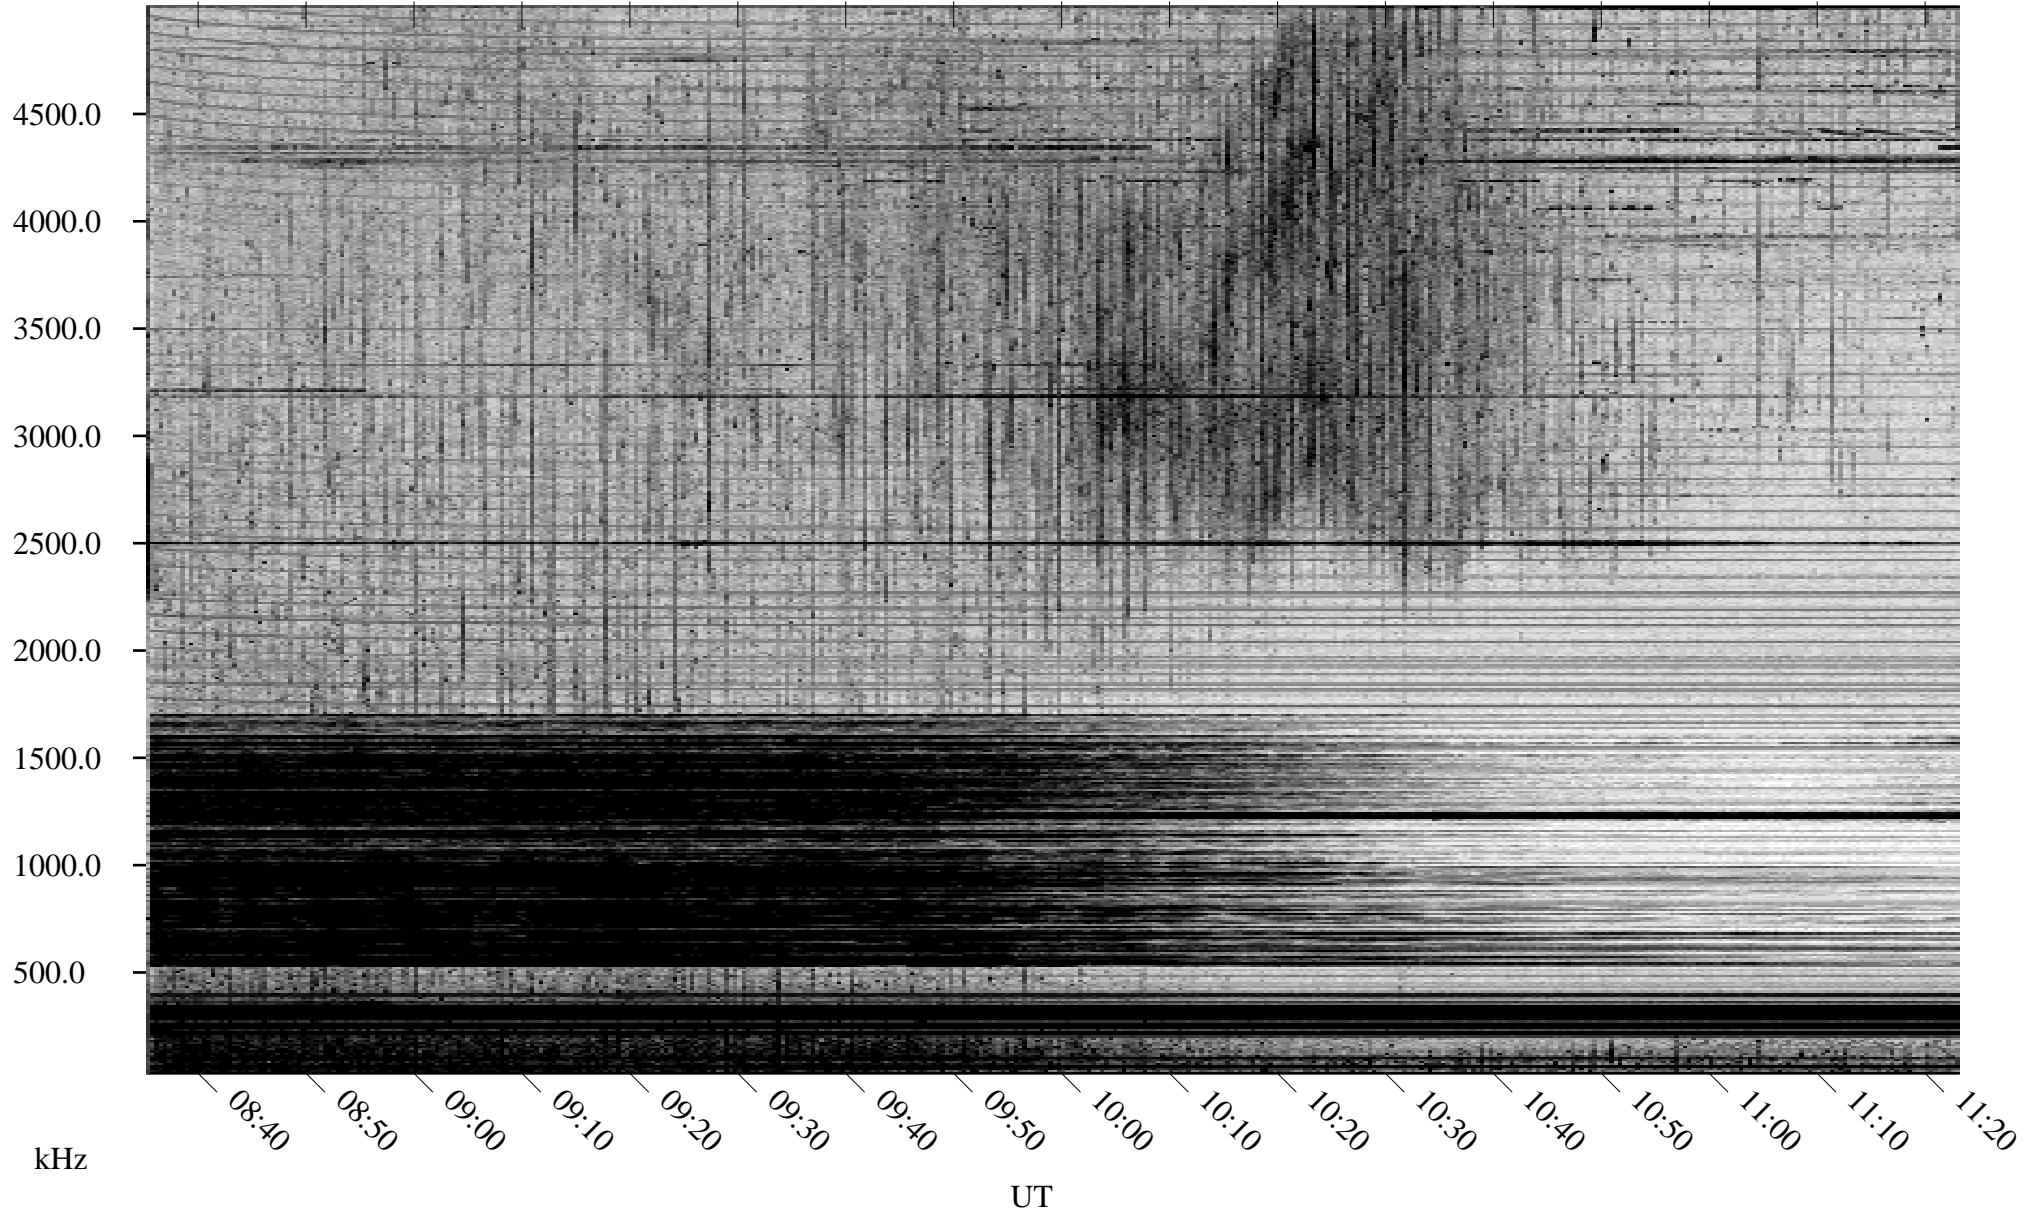

# 05/02/2008 Churchill, Manitoba

Linear Scale    Black = 161    White = 15

ch08123l.r00SUm max\_12

Page 1

# 05/02/2008 Churchill, Manitoba

Linear Scale    Black = 161    White = 15

ch08123l.r00SUm max\_12

Page 2

# 05/02/2008 Churchill, Manitoba

Linear Scale    Black = 161    White = 15

ch081231.r00SUm max\_12

Page 3

# 05/02/2008 Churchill, Manitoba

Linear Scale    Black = 161    White = 15

ch081231.r00SUm max\_12

Page 4