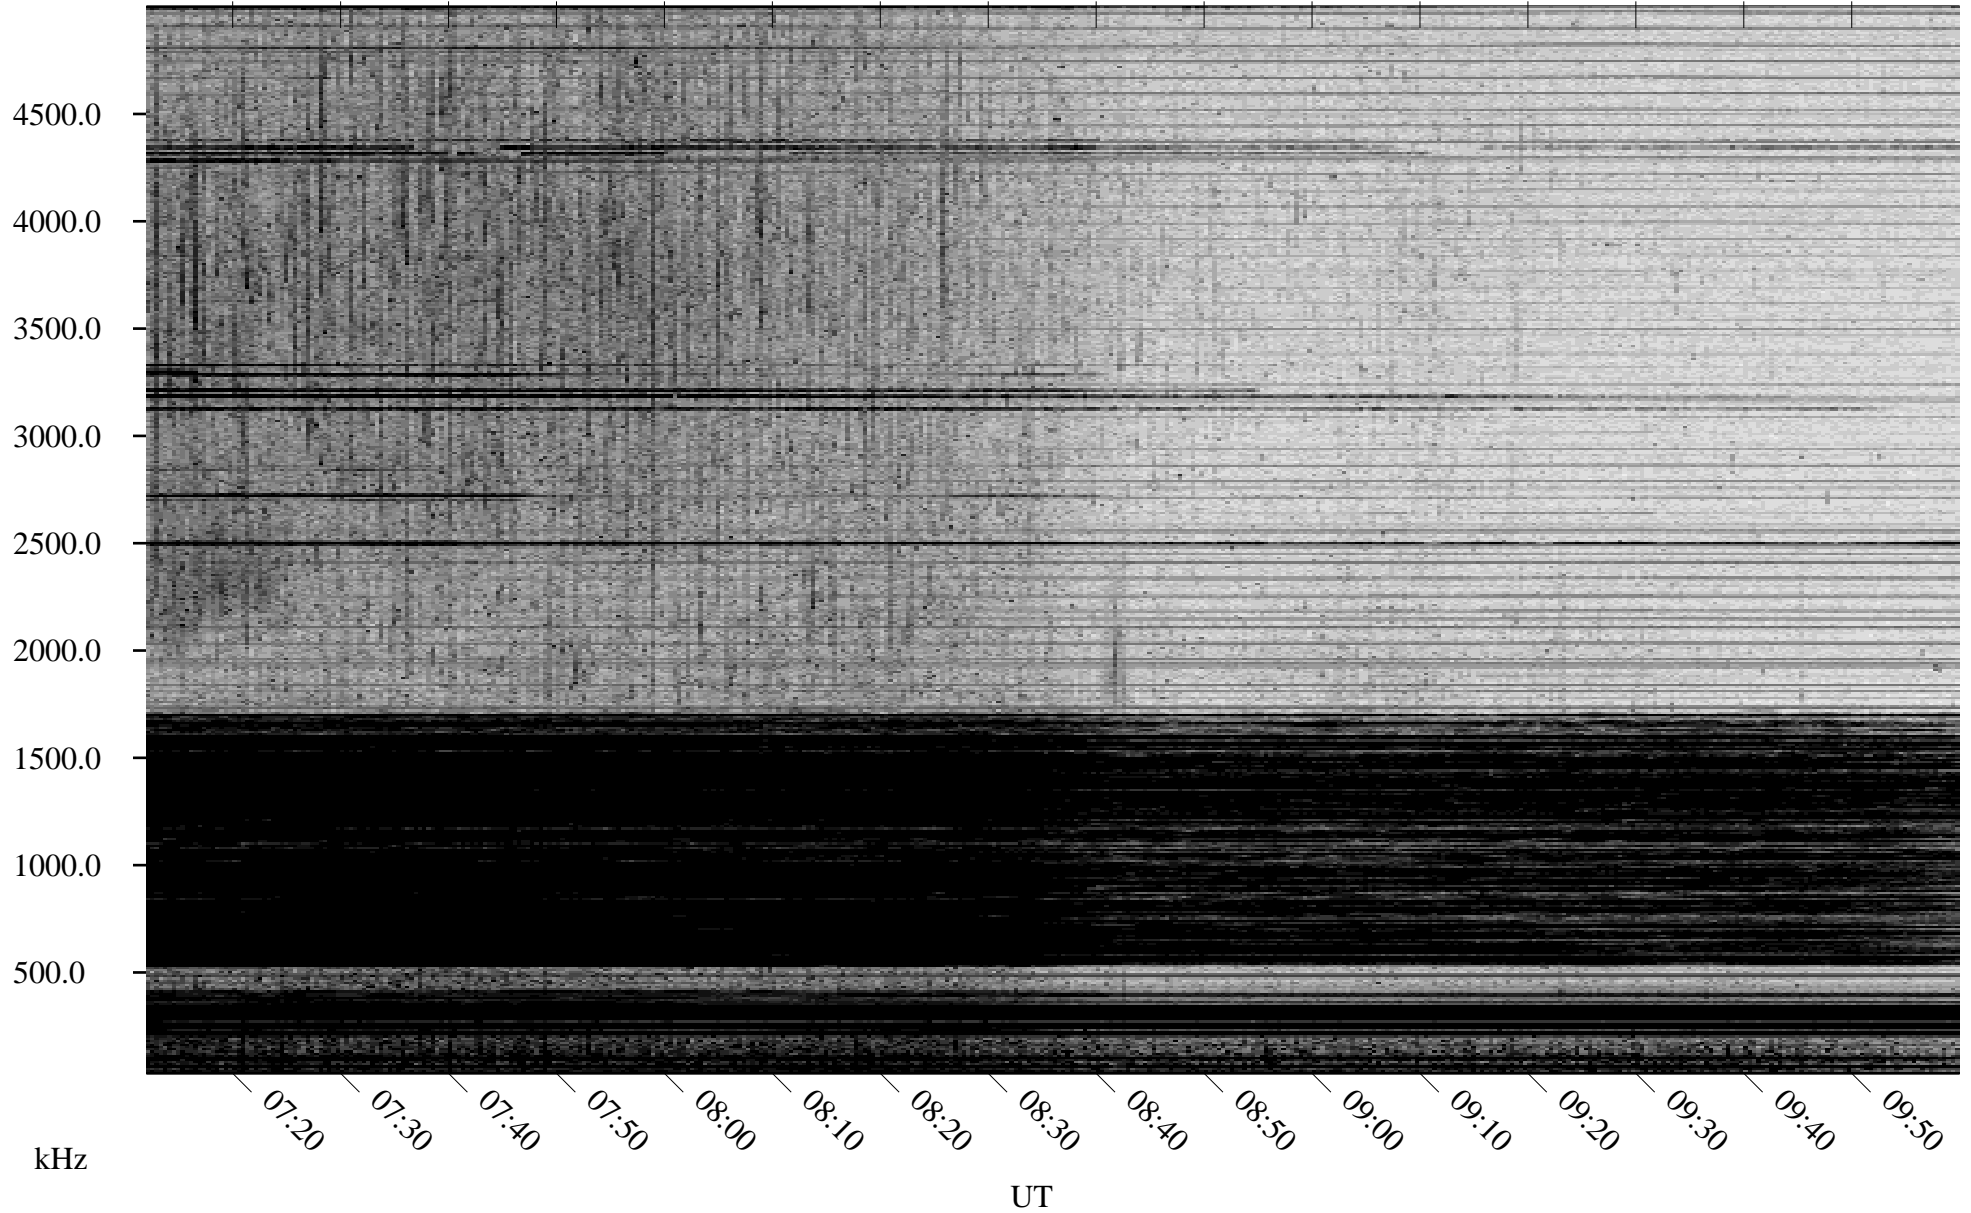

# 05/03/2008 Churchill, Manitoba

Linear Scale    Black = 161    White = 15

ch08123l.r01SUm max\_12

Page 4

# 05/03/2008 Churchill, Manitoba

Linear Scale    Black = 161    White = 15

ch08123l.r01SUm max\_12

Page 5