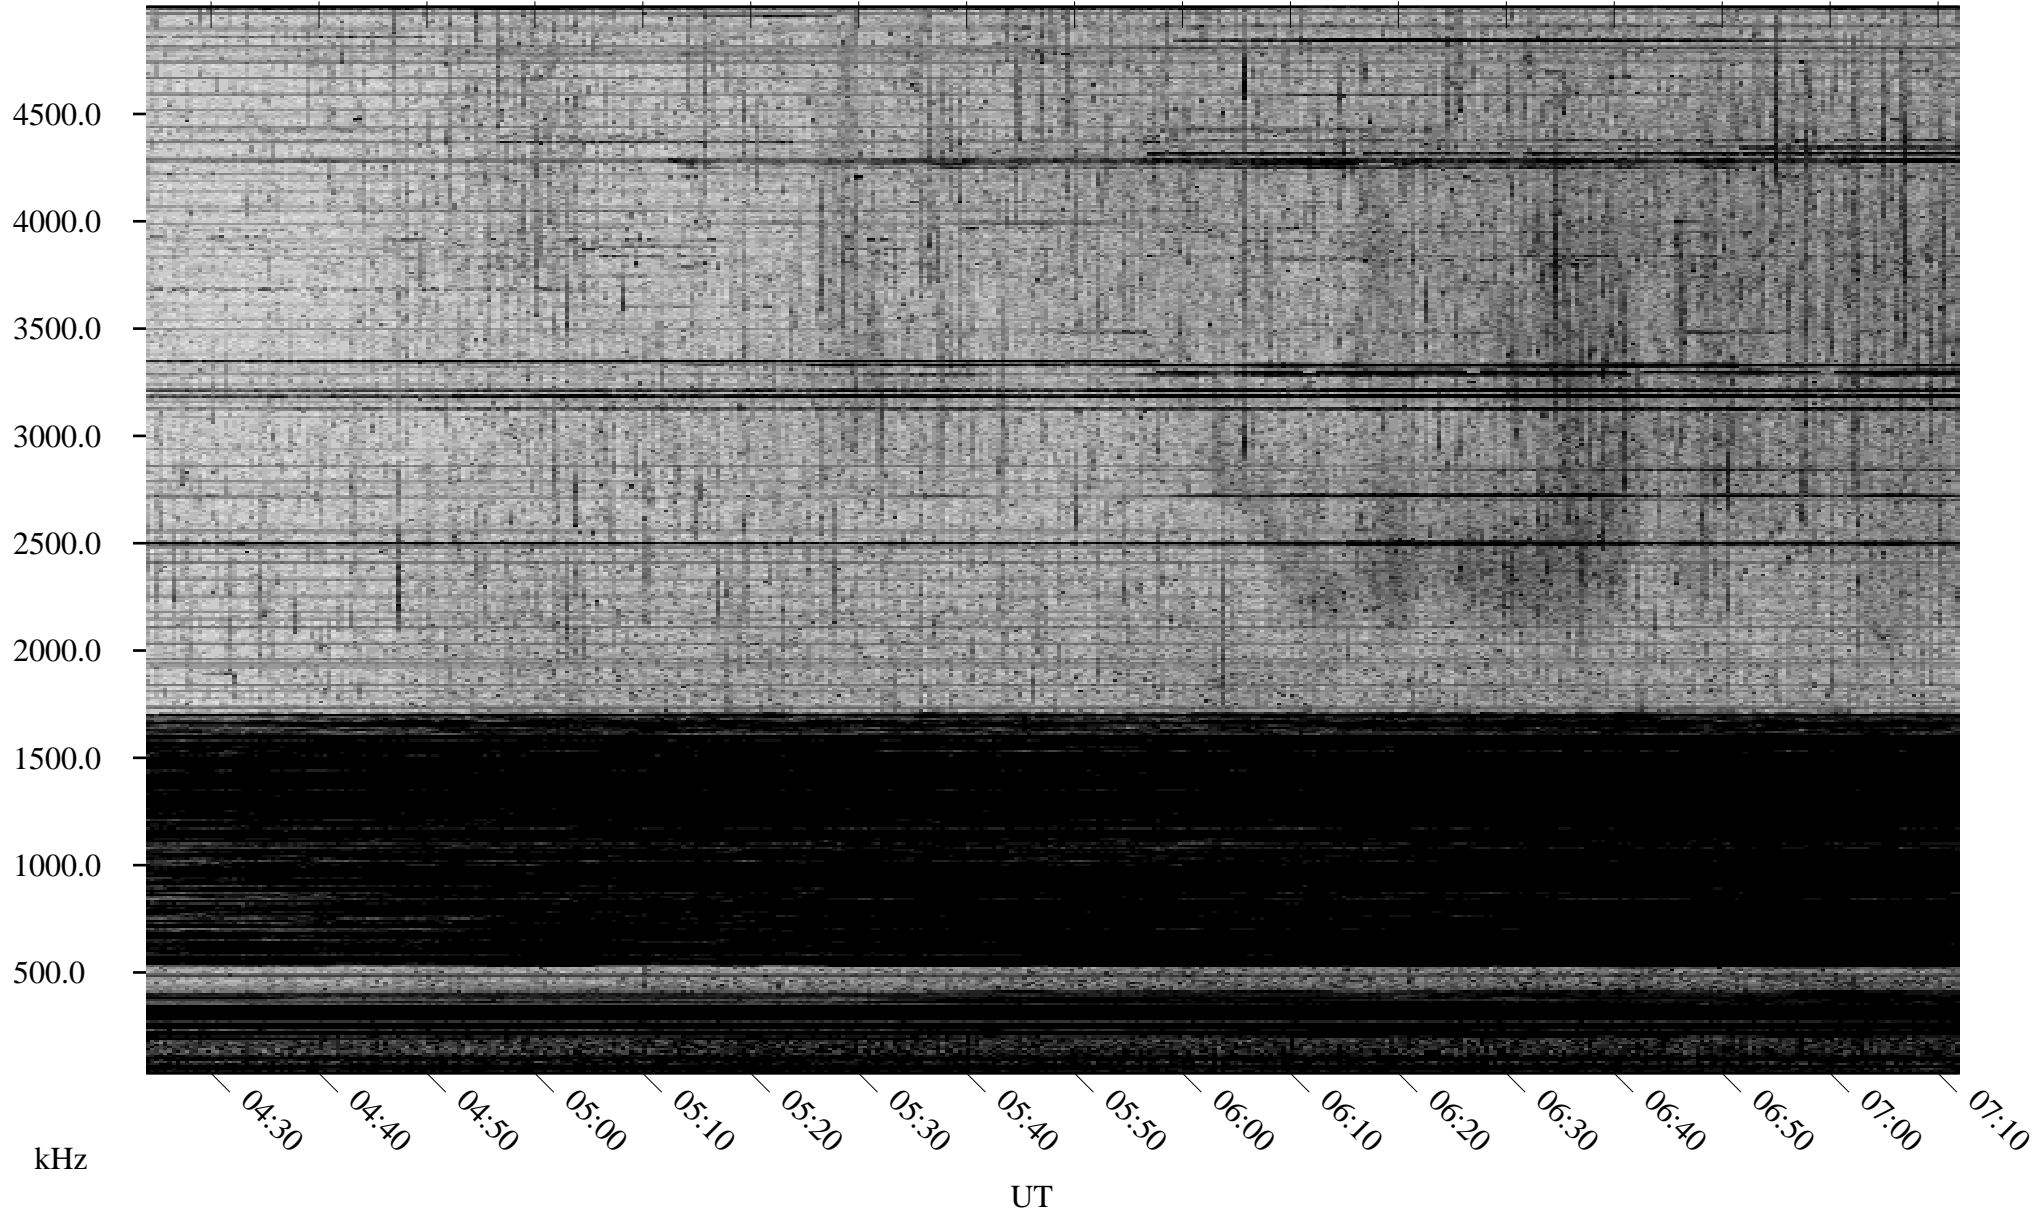

# 05/03/2008 Churchill, Manitoba

Linear Scale    Black = 161    White = 15

ch08123l.r01SUm max\_12

Page 3

# 05/03/2008 Churchill, Manitoba

Linear Scale    Black = 161    White = 15

ch08123l.r01SUm max\_12

Page 4