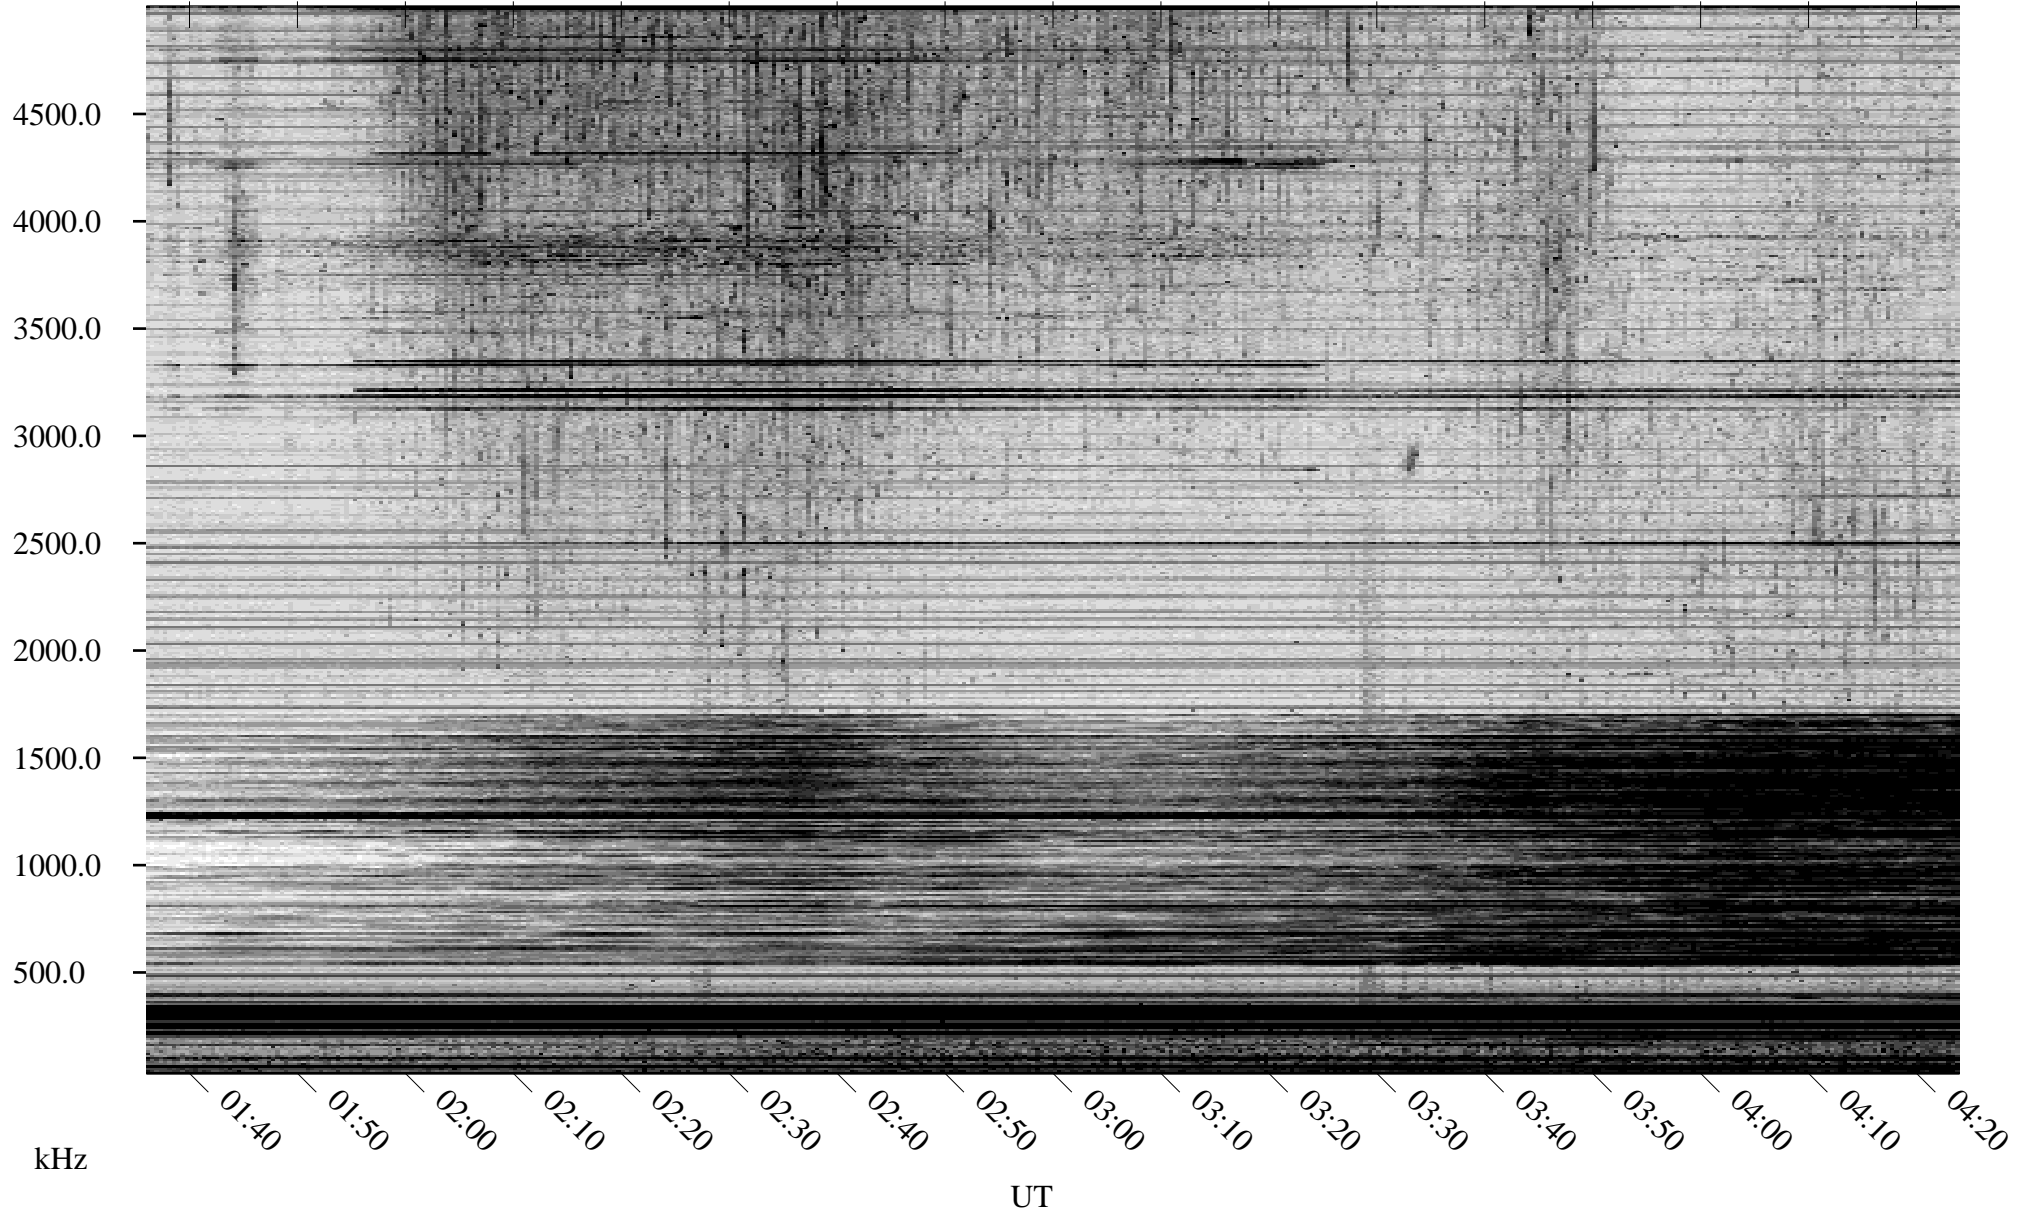

# 05/02/2008 Churchill, Manitoba

Linear Scale    Black = 161    White = 15

ch08123l.r01SUm max\_12

Page 1

# 05/02/2008 Churchill, Manitoba

Linear Scale    Black = 161    White = 15

ch08123l.r01SUm max\_12

Page 2

# 05/03/2008 Churchill, Manitoba

Linear Scale    Black = 161    White = 15

ch08123l.r01SUm max\_12

Page 3

# 05/03/2008 Churchill, Manitoba

Linear Scale    Black = 161    White = 15

ch08123l.r01SUm max\_12

Page 4