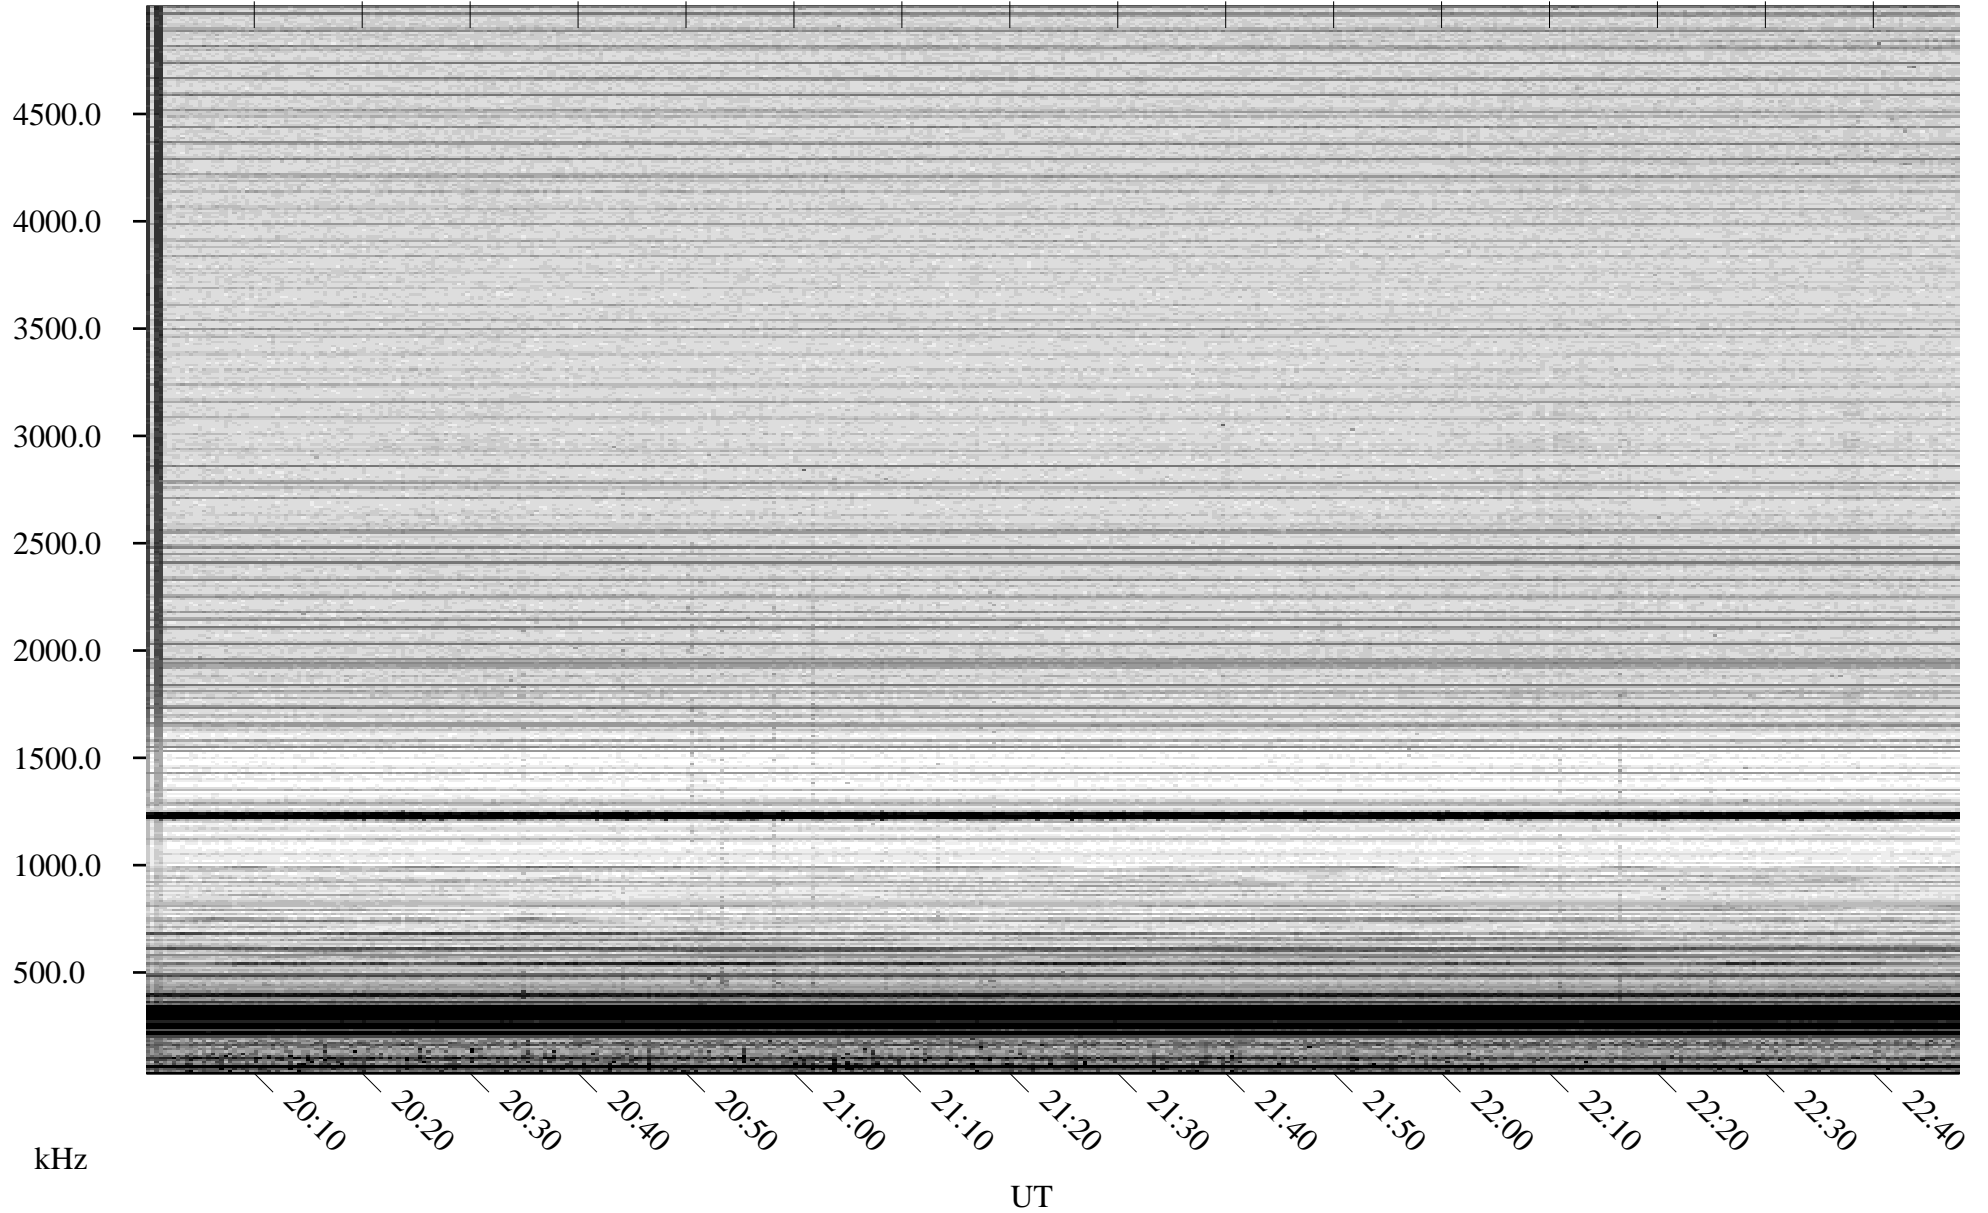

# 05/02/2008 Churchill, Manitoba

Linear Scale    Black = 161    White = 15

ch08123l.r01SUm max\_12

Page 1

# 05/02/2008 Churchill, Manitoba

Linear Scale    Black = 161    White = 15

ch08123l.r01SUm max\_12

Page 2

# 05/03/2008 Churchill, Manitoba

Linear Scale    Black = 161    White = 15

ch08123l.r01SUm max\_12

Page 3

# 05/03/2008 Churchill, Manitoba

Linear Scale    Black = 161    White = 15

ch08123l.r01SUm max\_12

Page 4