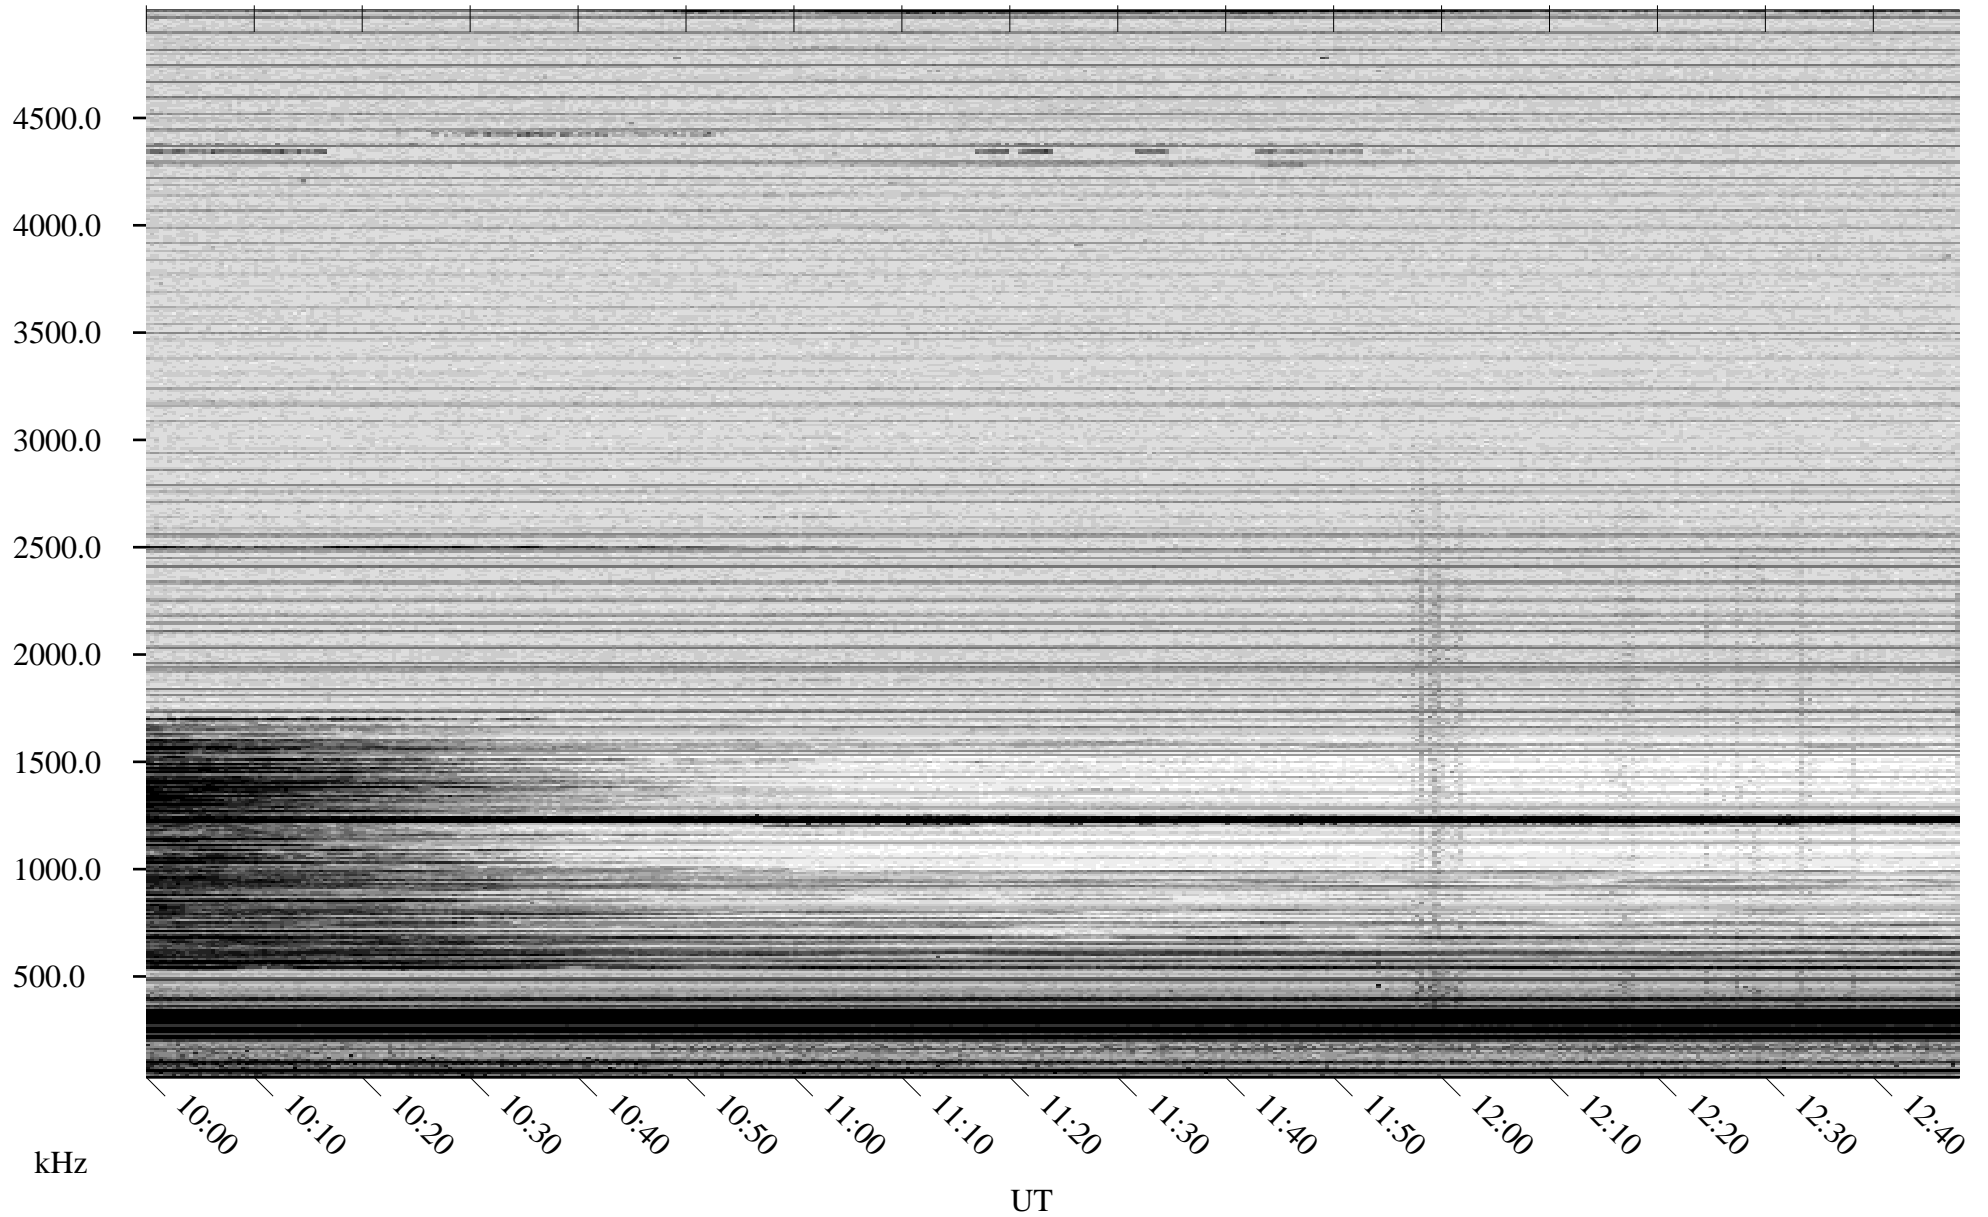

# 05/03/2008 Churchill, Manitoba

Linear Scale    Black = 161    White = 15

ch08123l.r01SUm max\_12

Page 5

# 05/03/2008 Churchill, Manitoba

Linear Scale    Black = 161    White = 15

ch08123l.r01SUm max\_12

Page 6

# 05/03/2008 Churchill, Manitoba

Linear Scale    Black = 161    White = 15

ch08123l.r01SUm max\_12

Page 7

# 05/03/2008 Churchill, Manitoba

Linear Scale    Black = 161    White = 15

ch08123l.r01SUm max\_12