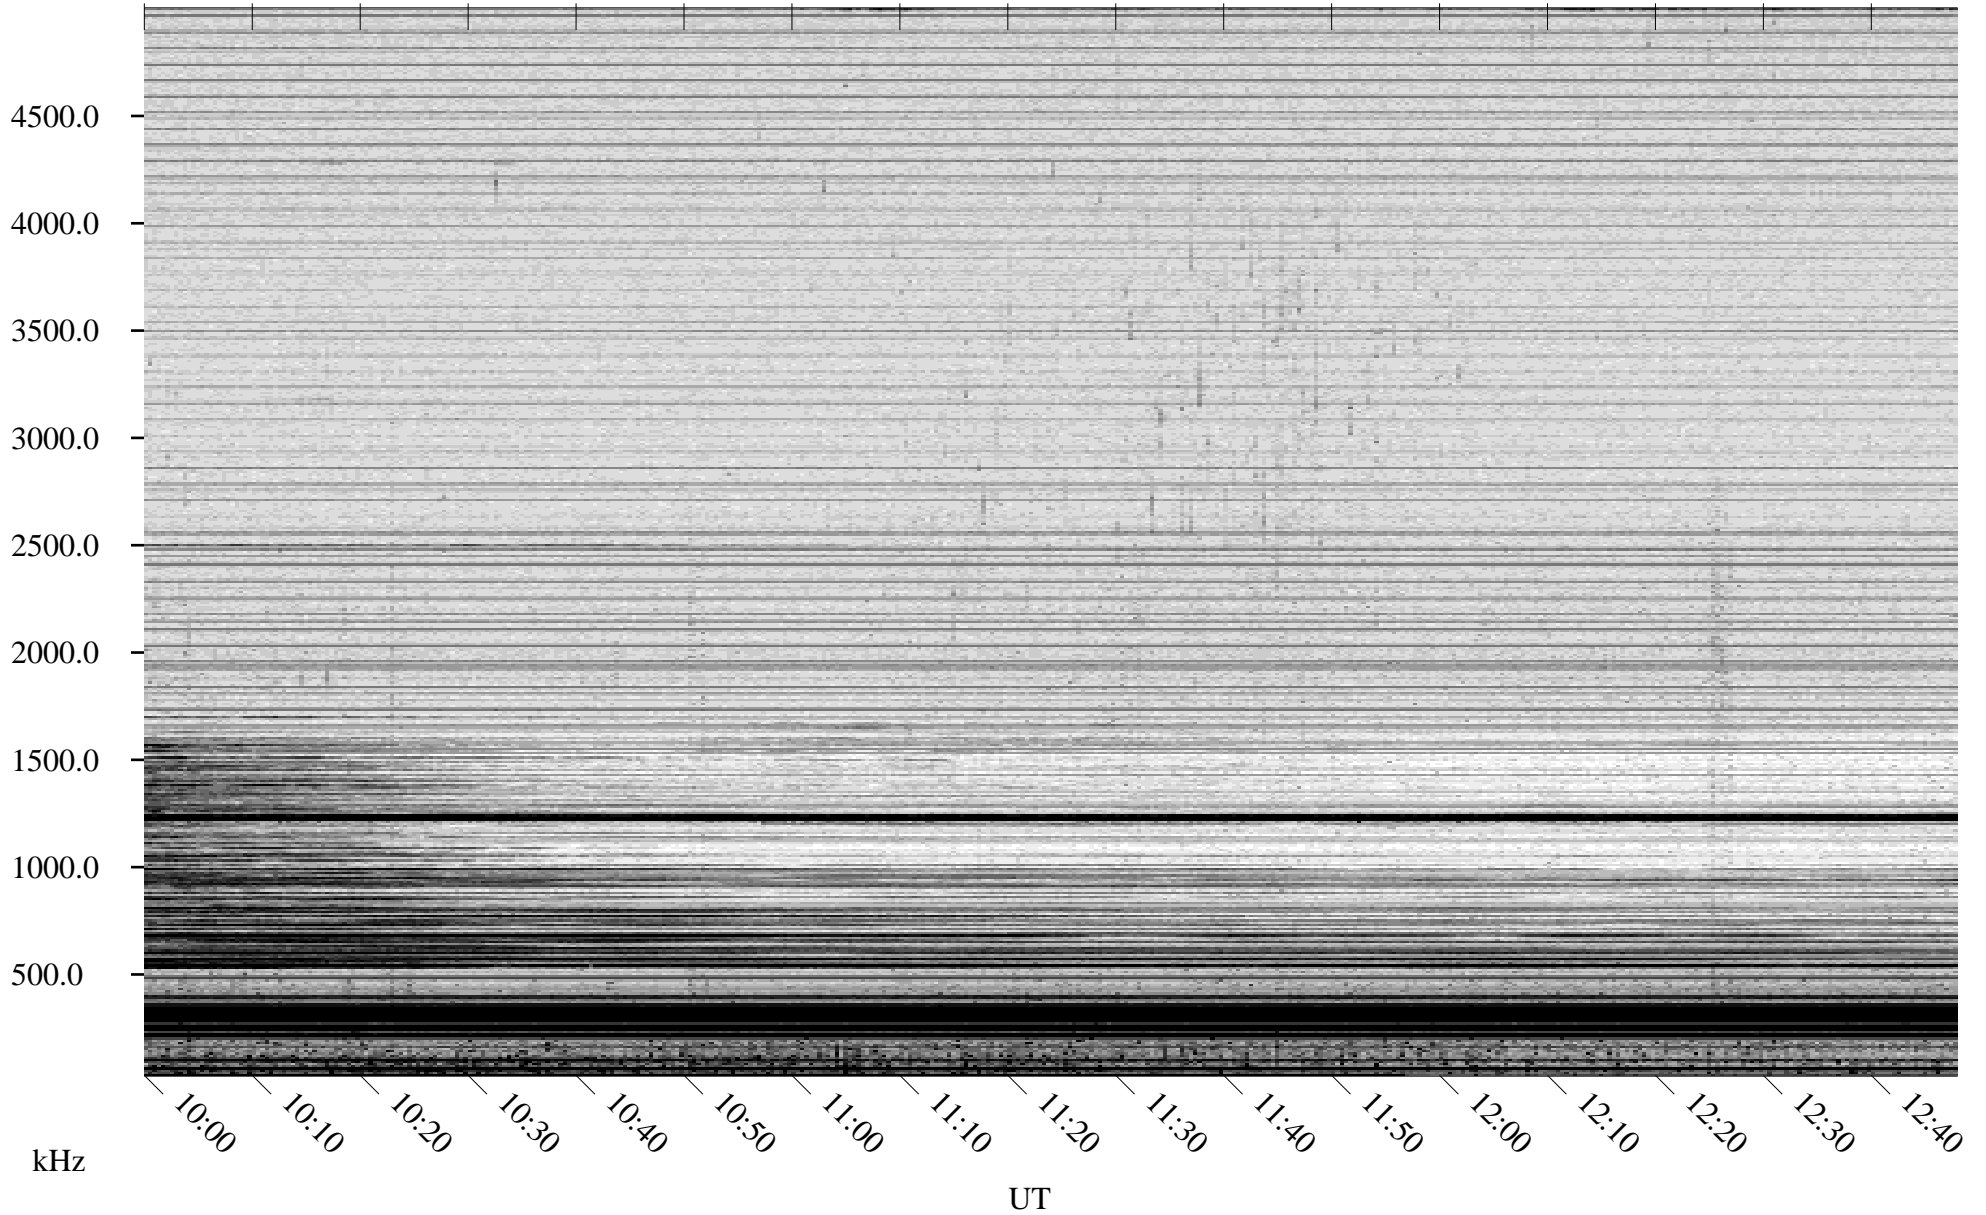

# 05/06/2008 Churchill, Manitoba

Linear Scale    Black = 161    White = 15

ch08126l.r00SUm max\_12

Page 5

# 05/06/2008 Churchill, Manitoba

Linear Scale    Black = 161    White = 15

ch08126l.r00SUm max\_12

# 05/06/2008 Churchill, Manitoba

Linear Scale    Black = 161    White = 15

ch08126l.r00SUm max\_12

Page 7