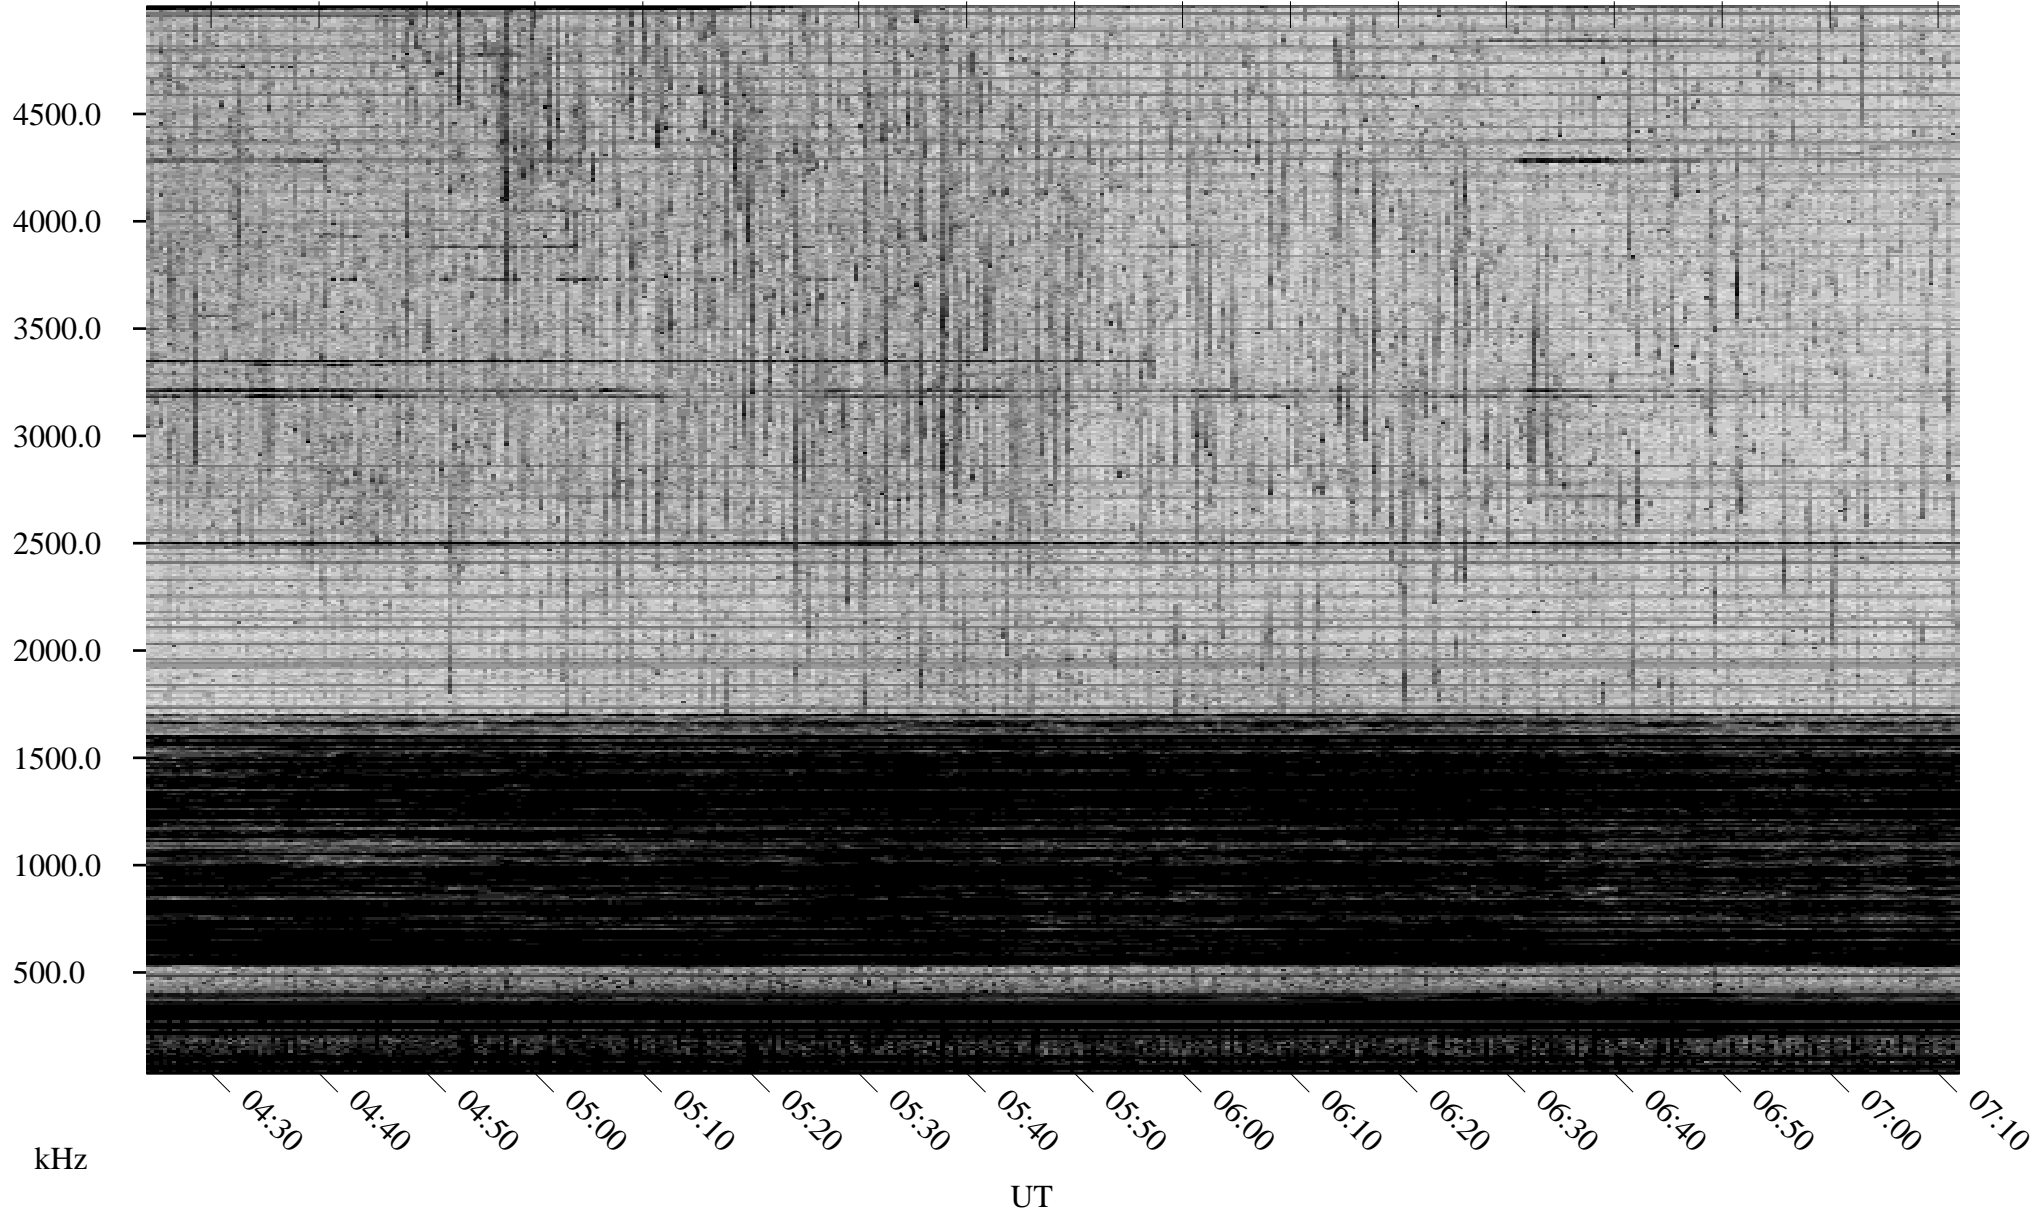

# 05/06/2008 Churchill, Manitoba

Linear Scale    Black = 161    White = 15

ch08126l.r00SUm max\_12

# 05/06/2008 Churchill, Manitoba

Linear Scale    Black = 161    White = 15

ch08126l.r00SUm max\_12

Page 4

# 05/06/2008 Churchill, Manitoba

Linear Scale    Black = 161    White = 15

ch08126l.r00SUm max\_12

Page 5