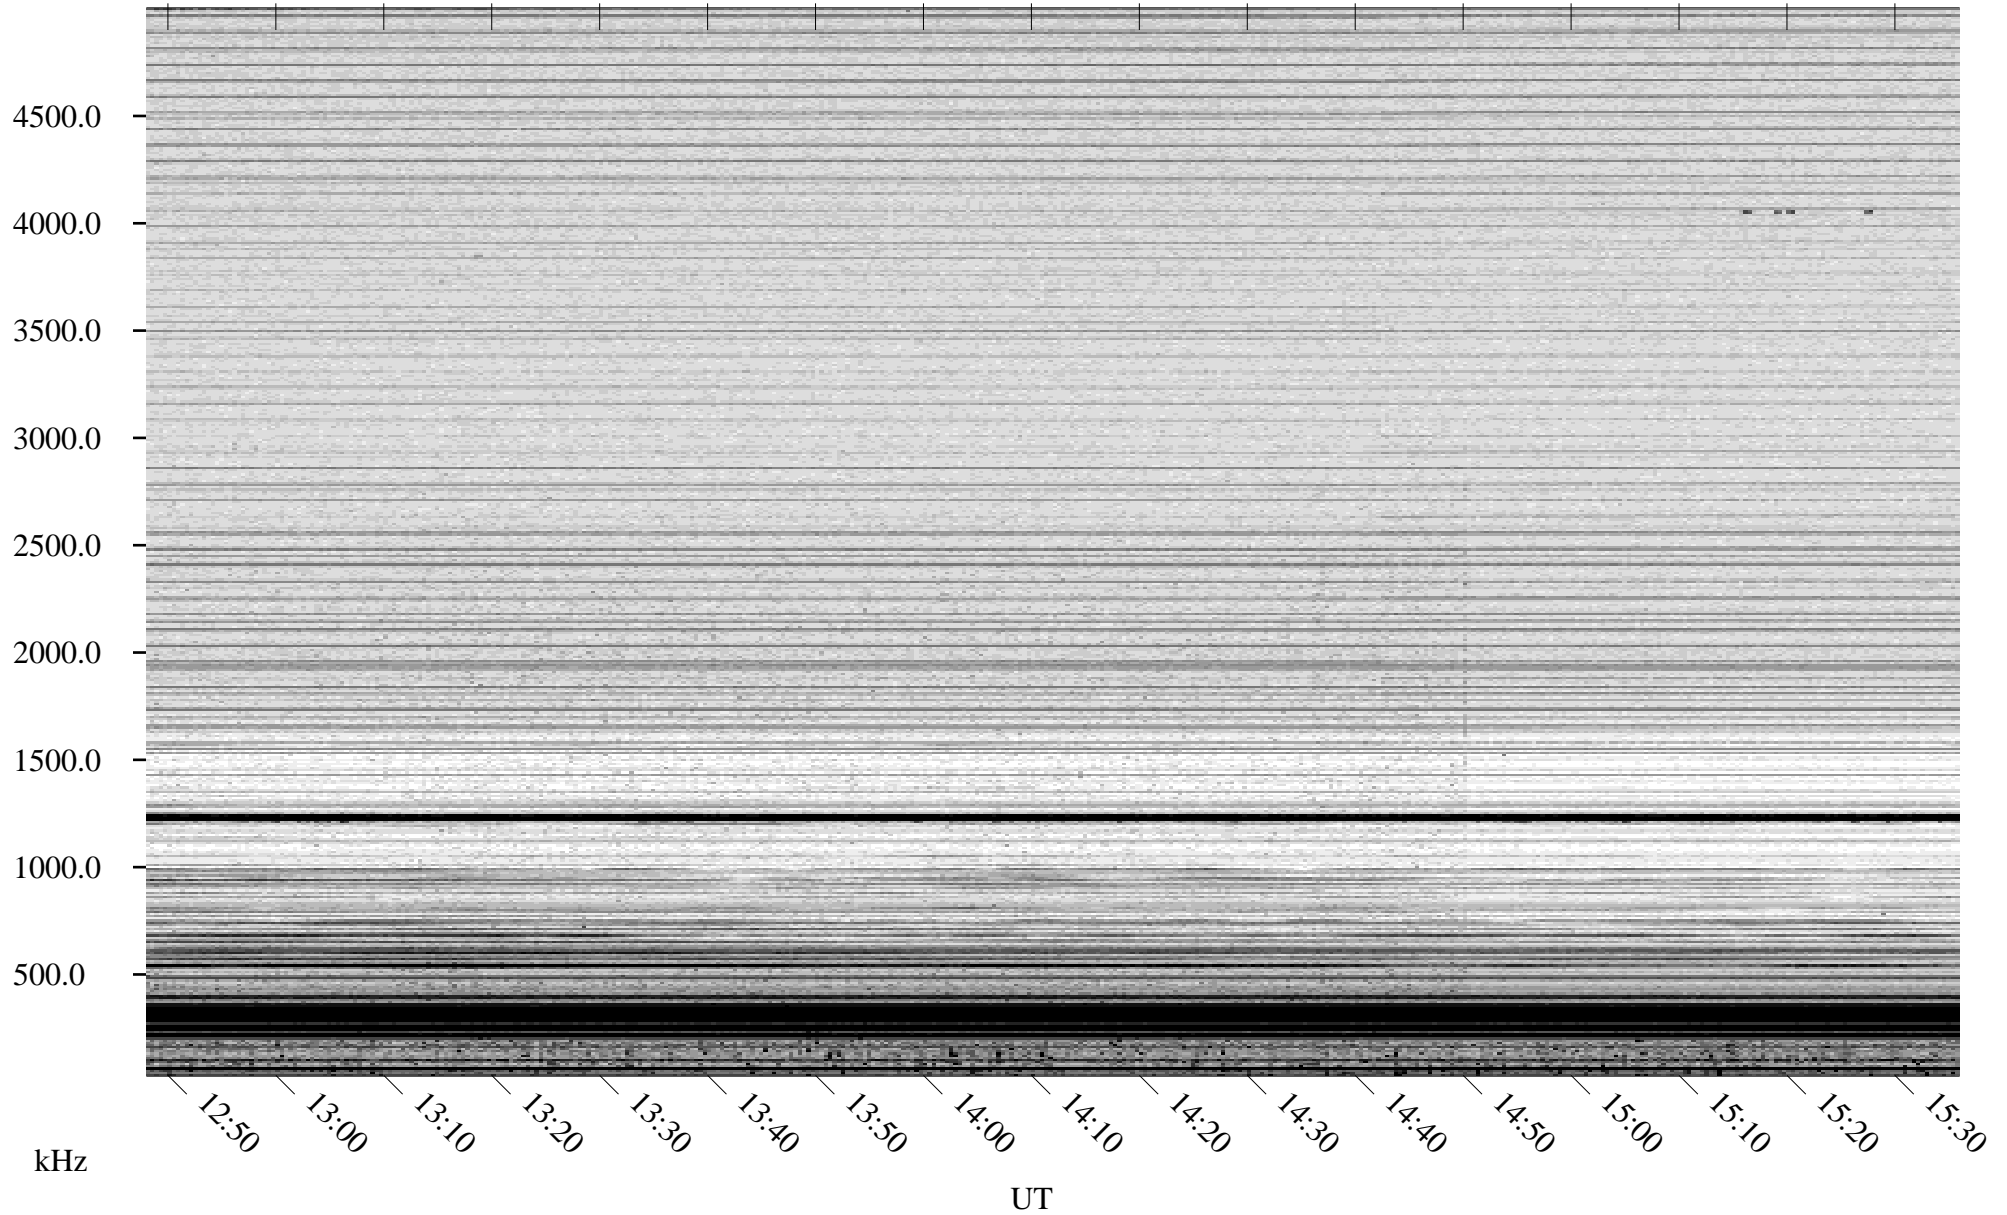

# 05/06/2008 Churchill, Manitoba

Linear Scale    Black = 161    White = 15

ch08126l.r00SUm max\_12

# 05/06/2008 Churchill, Manitoba

Linear Scale    Black = 161    White = 15

ch08126l.r00SUm max\_12

Page 7