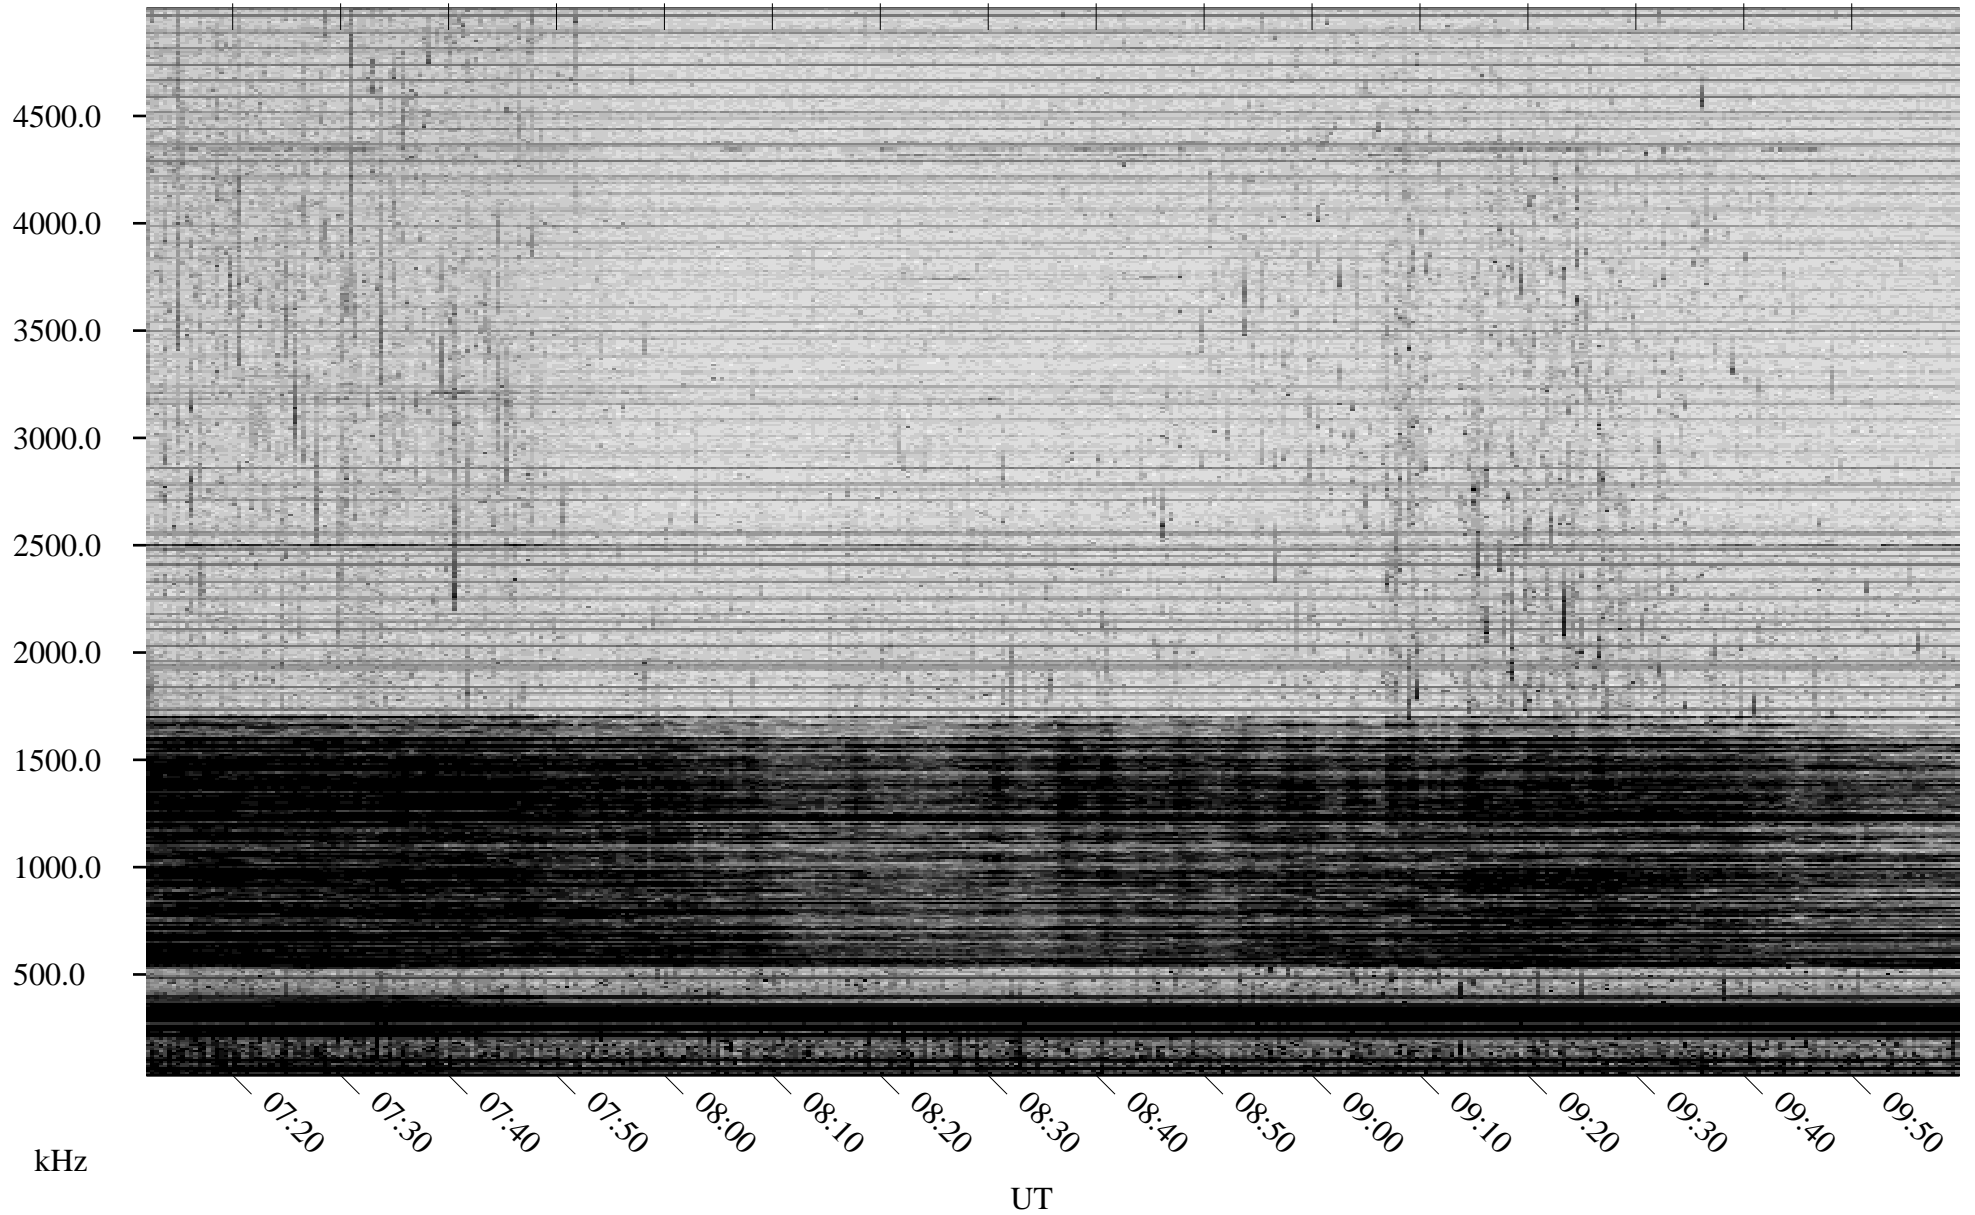

# 05/06/2008 Churchill, Manitoba

Linear Scale    Black = 161    White = 15

ch08126l.r00SUm max\_12

# 05/06/2008 Churchill, Manitoba

Linear Scale    Black = 161    White = 15

ch08126l.r00SUm max\_12

Page 4

# 05/06/2008 Churchill, Manitoba

Linear Scale    Black = 161    White = 15

ch08126l.r00SUm max\_12

Page 5