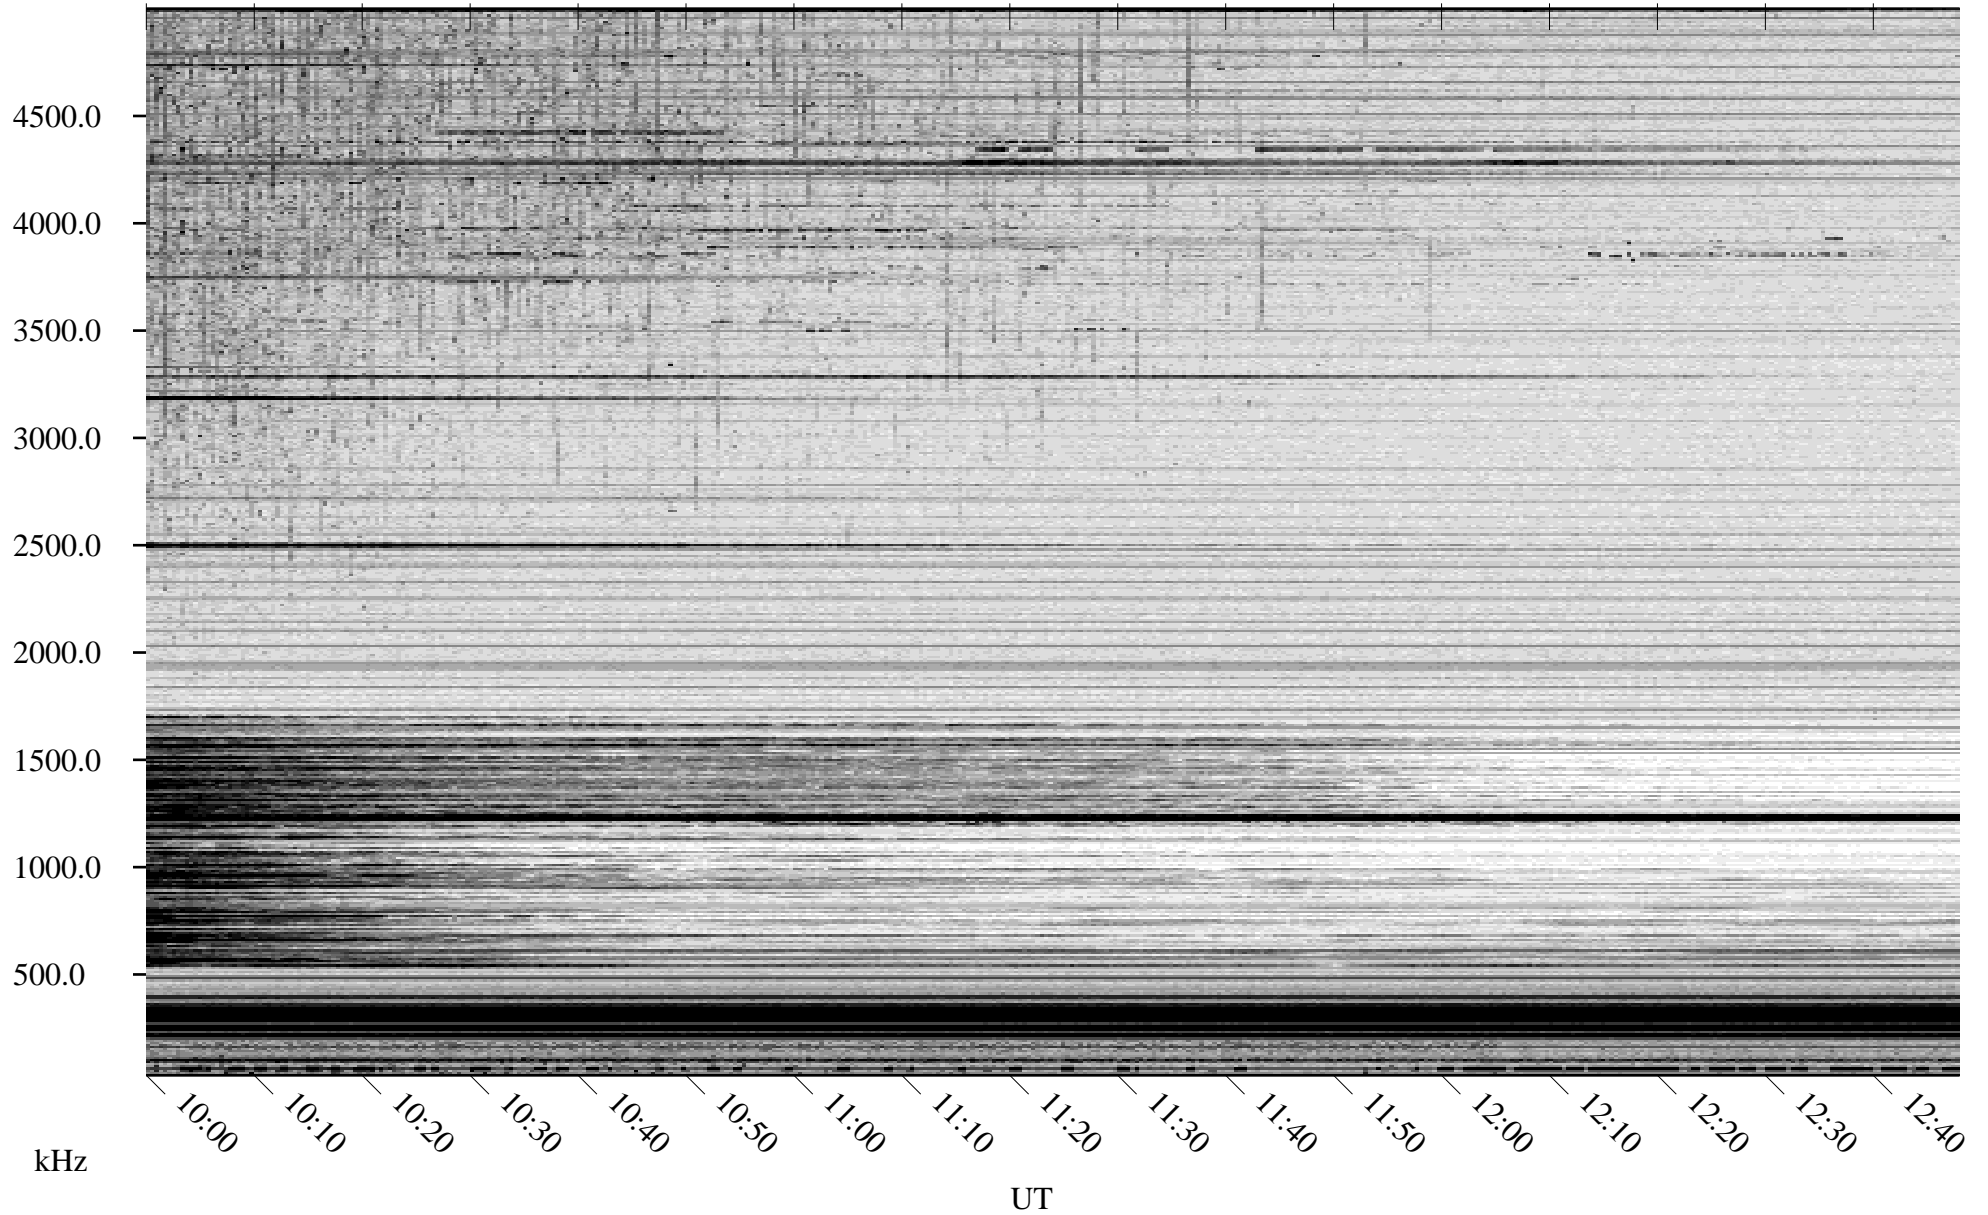

# 05/12/2008 Churchill, Manitoba

Linear Scale    Black = 161    White = 15

ch08132l.r00SUm max\_12

Page 5

# 05/12/2008 Churchill, Manitoba

Linear Scale    Black = 161    White = 15

ch08132l.r00SUm max\_12

Page 6