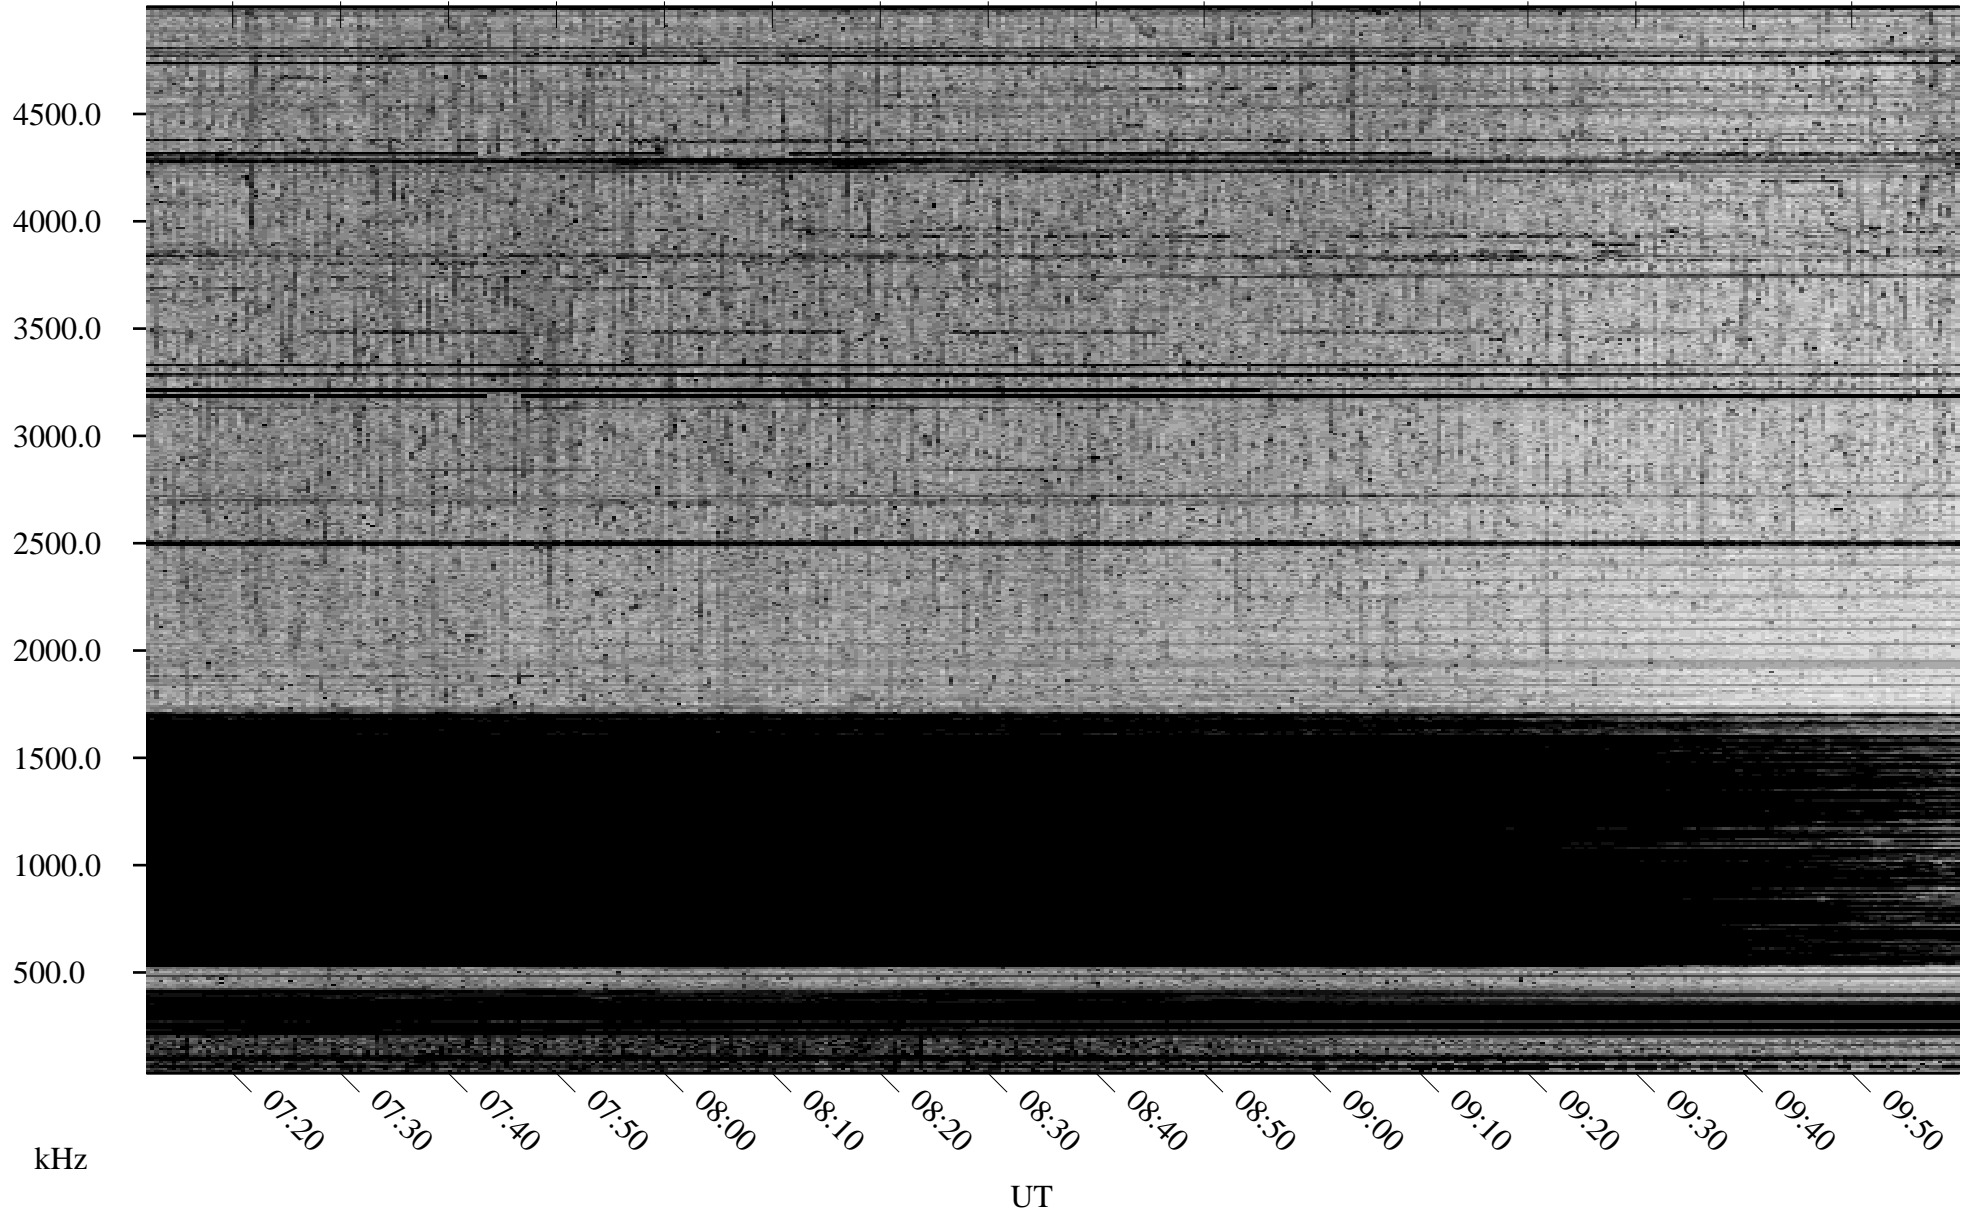

# 05/12/2008 Churchill, Manitoba

Linear Scale    Black = 161    White = 15

ch08132l.r00SUm max\_12

Page 4

# 05/12/2008 Churchill, Manitoba

Linear Scale    Black = 161    White = 15

ch08132l.r00SUm max\_12

Page 5