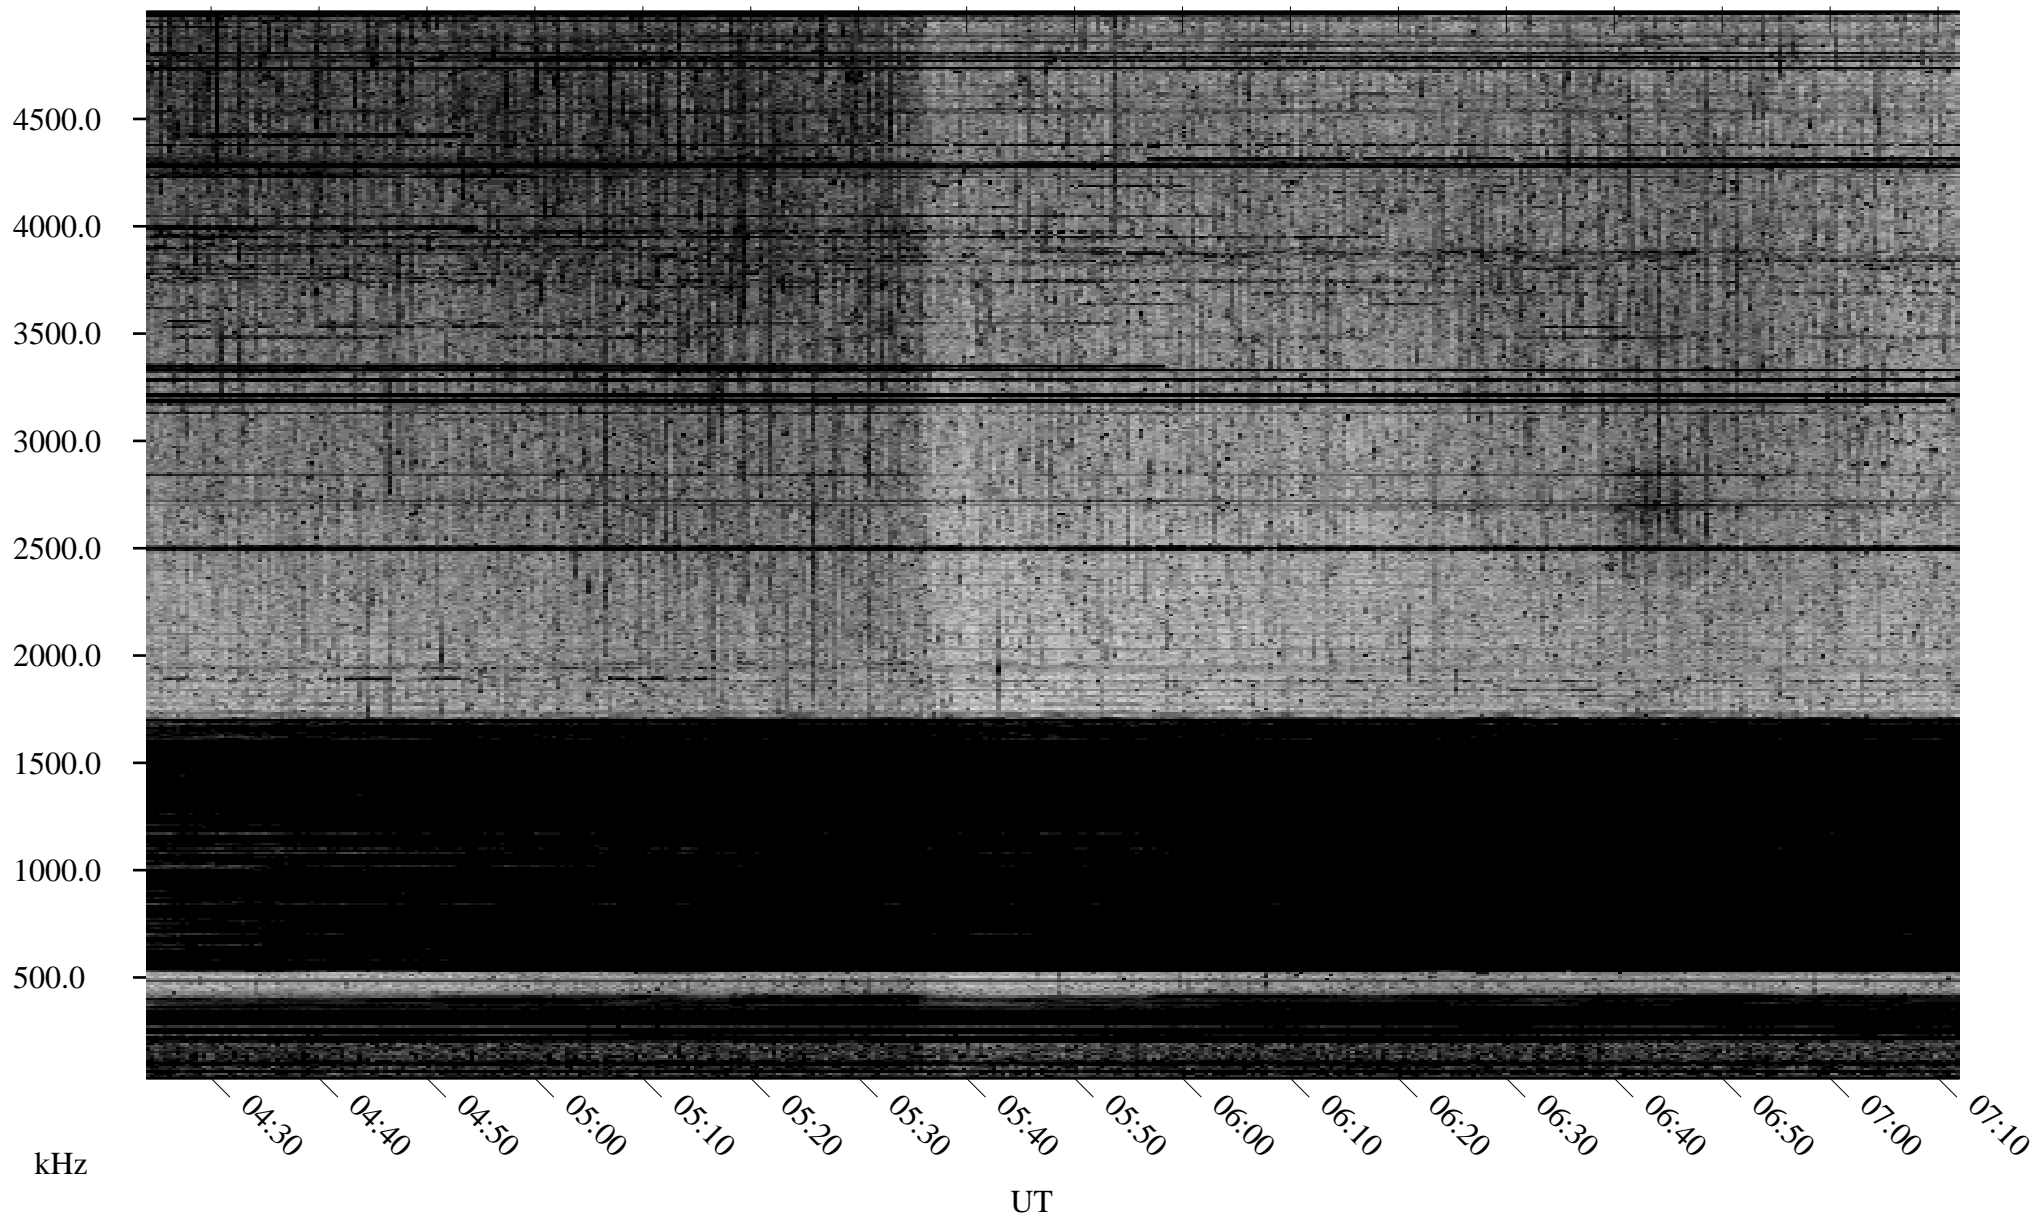

# 05/11/2008 Churchill, Manitoba

Linear Scale    Black = 161    White = 15

ch08132l.r00SUm max\_12

Page 1

# 05/11/2008 Churchill, Manitoba

Linear Scale    Black = 161    White = 15

ch08132l.r00SUm max\_12

Page 2

# 05/12/2008 Churchill, Manitoba

Linear Scale    Black = 161    White = 15

ch08132l.r00SUm max\_12

Page 3

# 05/12/2008 Churchill, Manitoba

Linear Scale    Black = 161    White = 15

ch08132l.r00SUm max\_12

Page 4