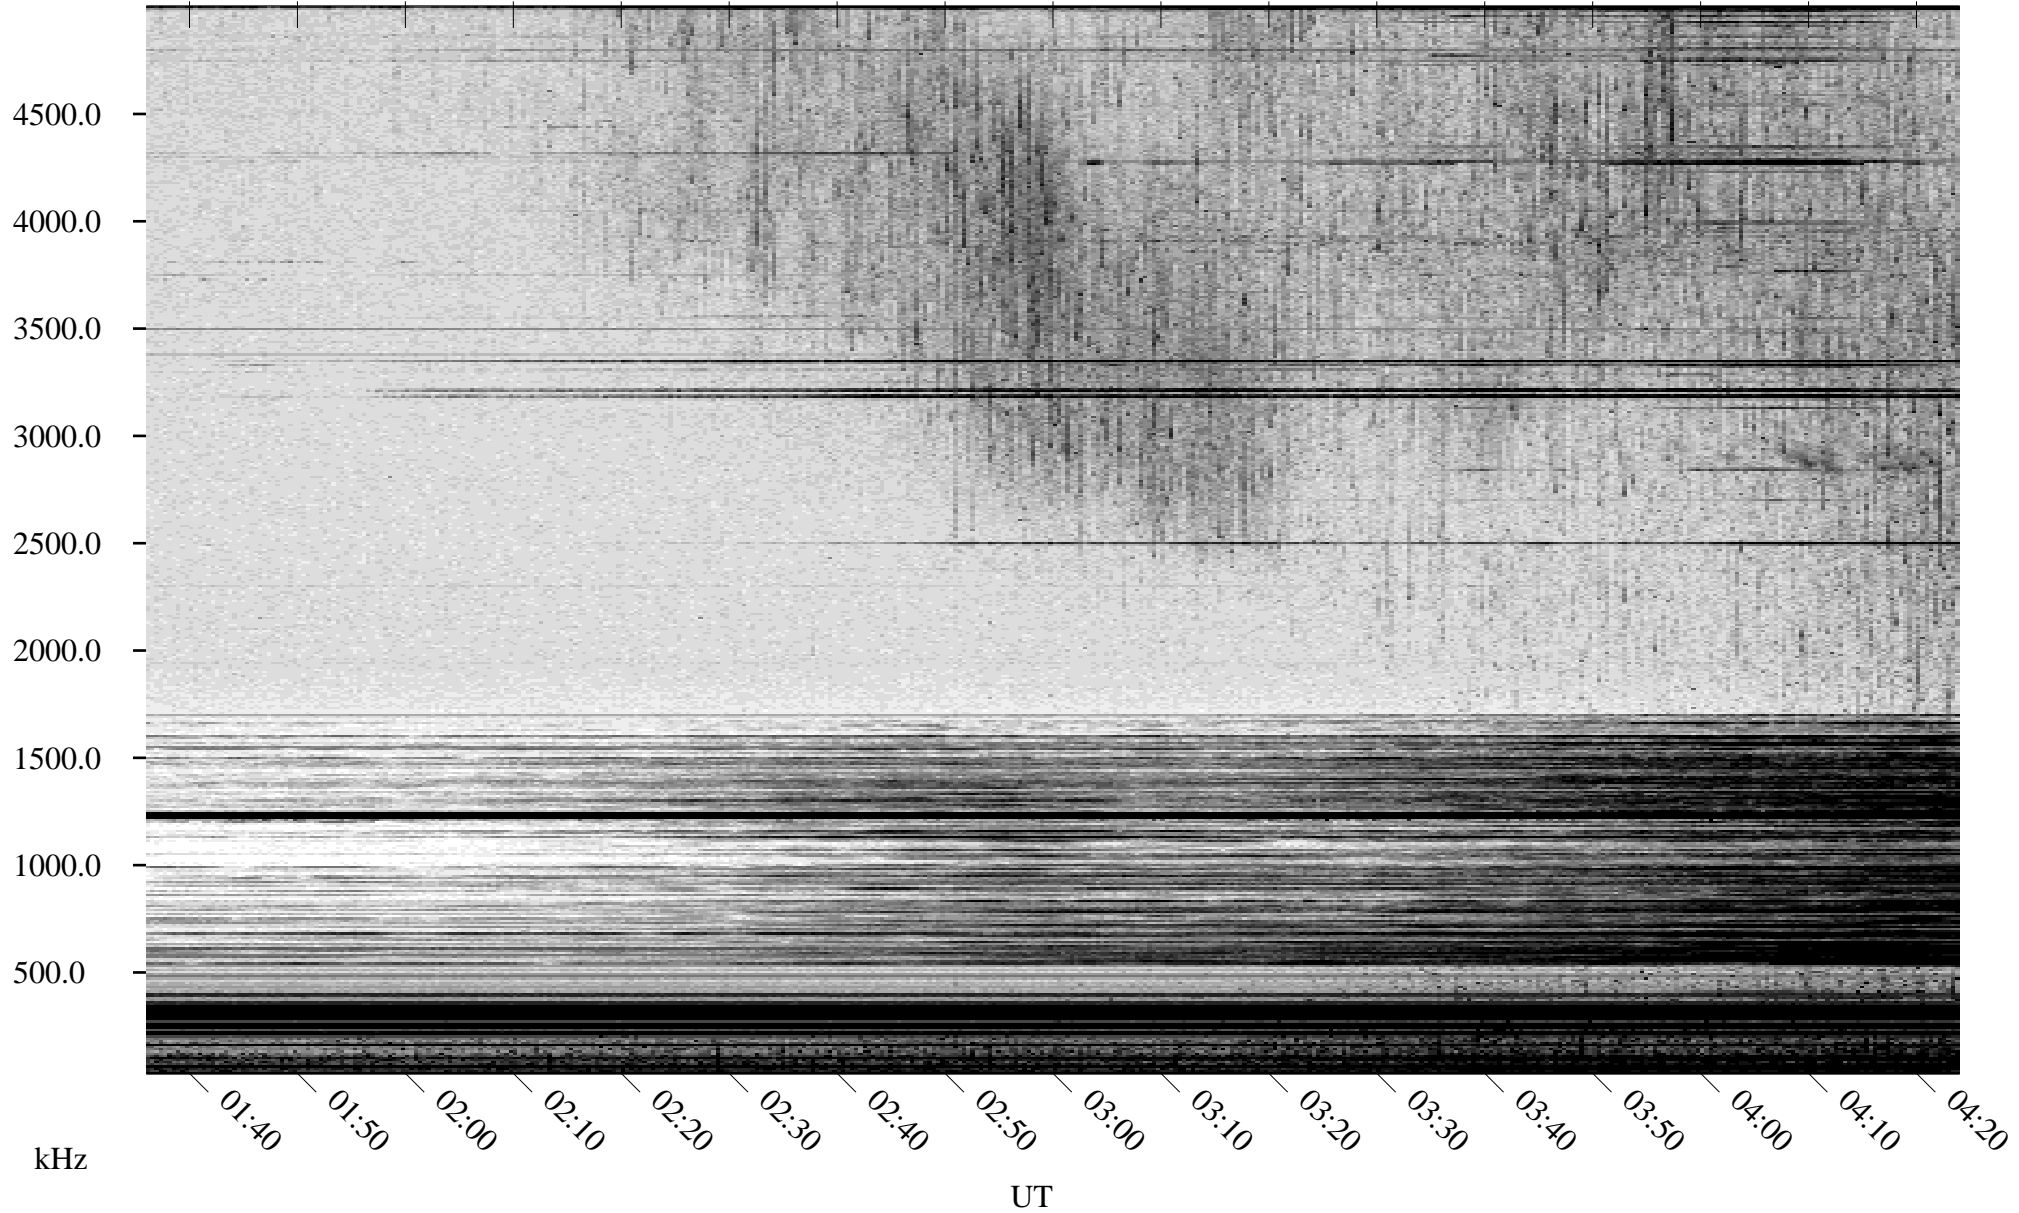

# 05/21/2008 Churchill, Manitoba

Linear Scale    Black = 161    White = 15

ch08142l.r01SUm max\_12

Page 1

# 05/21/2008 Churchill, Manitoba

Linear Scale    Black = 161    White = 15

ch08142l.r01SUm max\_12

Page 2

# 05/22/2008 Churchill, Manitoba

Linear Scale    Black = 161    White = 15

ch08142l.r01SUm max\_12

Page 3

# 05/22/2008 Churchill, Manitoba

Linear Scale    Black = 161    White = 15

ch08142l.r01SUm max\_12

Page 4