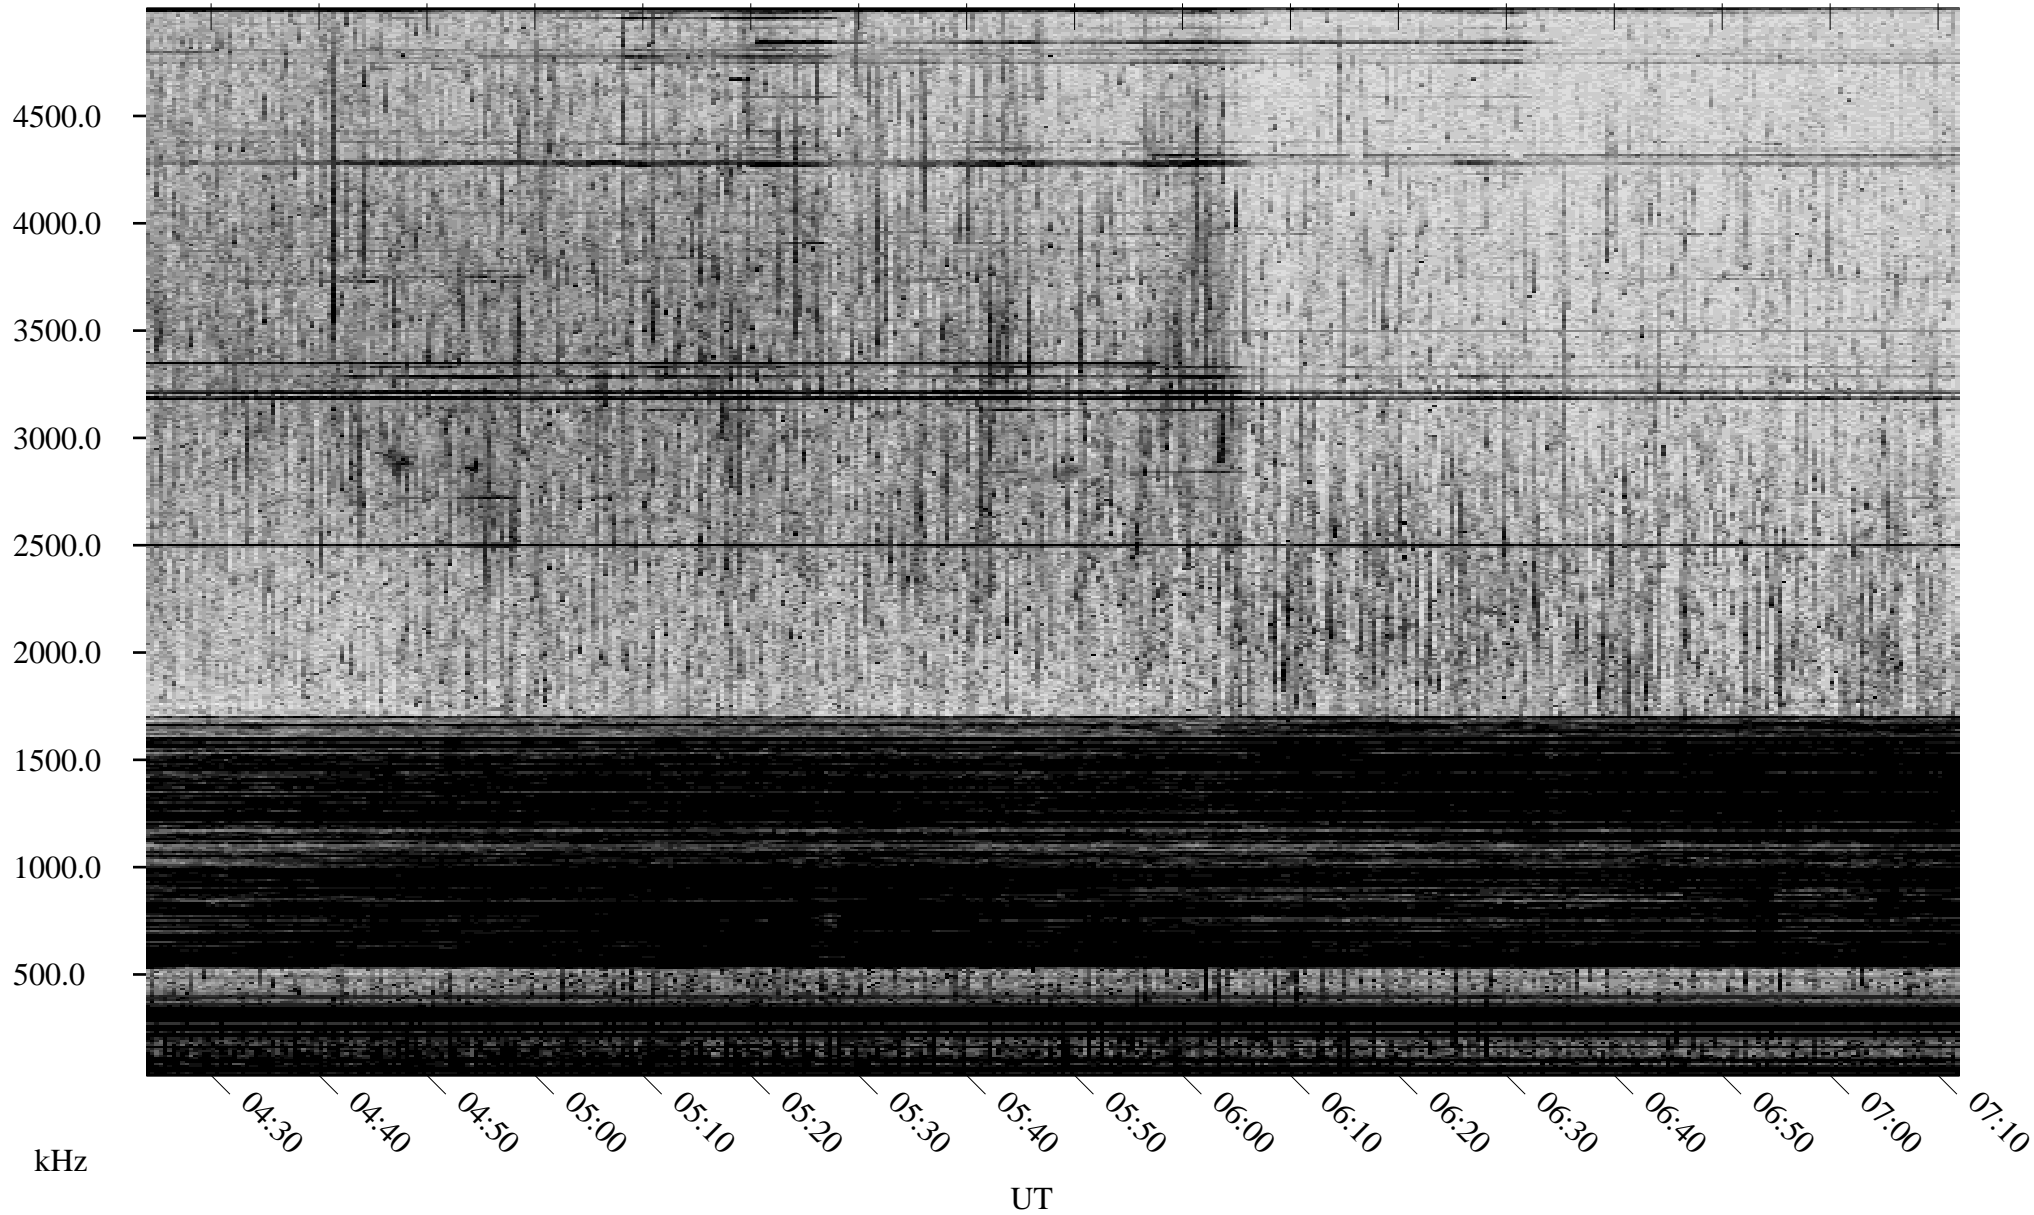

# 05/21/2008 Churchill, Manitoba

Linear Scale    Black = 161    White = 15

ch08142l.r01SUm max\_12

Page 2

# 05/22/2008 Churchill, Manitoba

Linear Scale    Black = 161    White = 15

ch08142l.r01SUm max\_12

Page 3

# 05/22/2008 Churchill, Manitoba

Linear Scale    Black = 161    White = 15

ch08142l.r01SUm max\_12

Page 4

# 05/22/2008 Churchill, Manitoba

Linear Scale    Black = 161    White = 15

ch08142l.r01SUm max\_12

Page 5