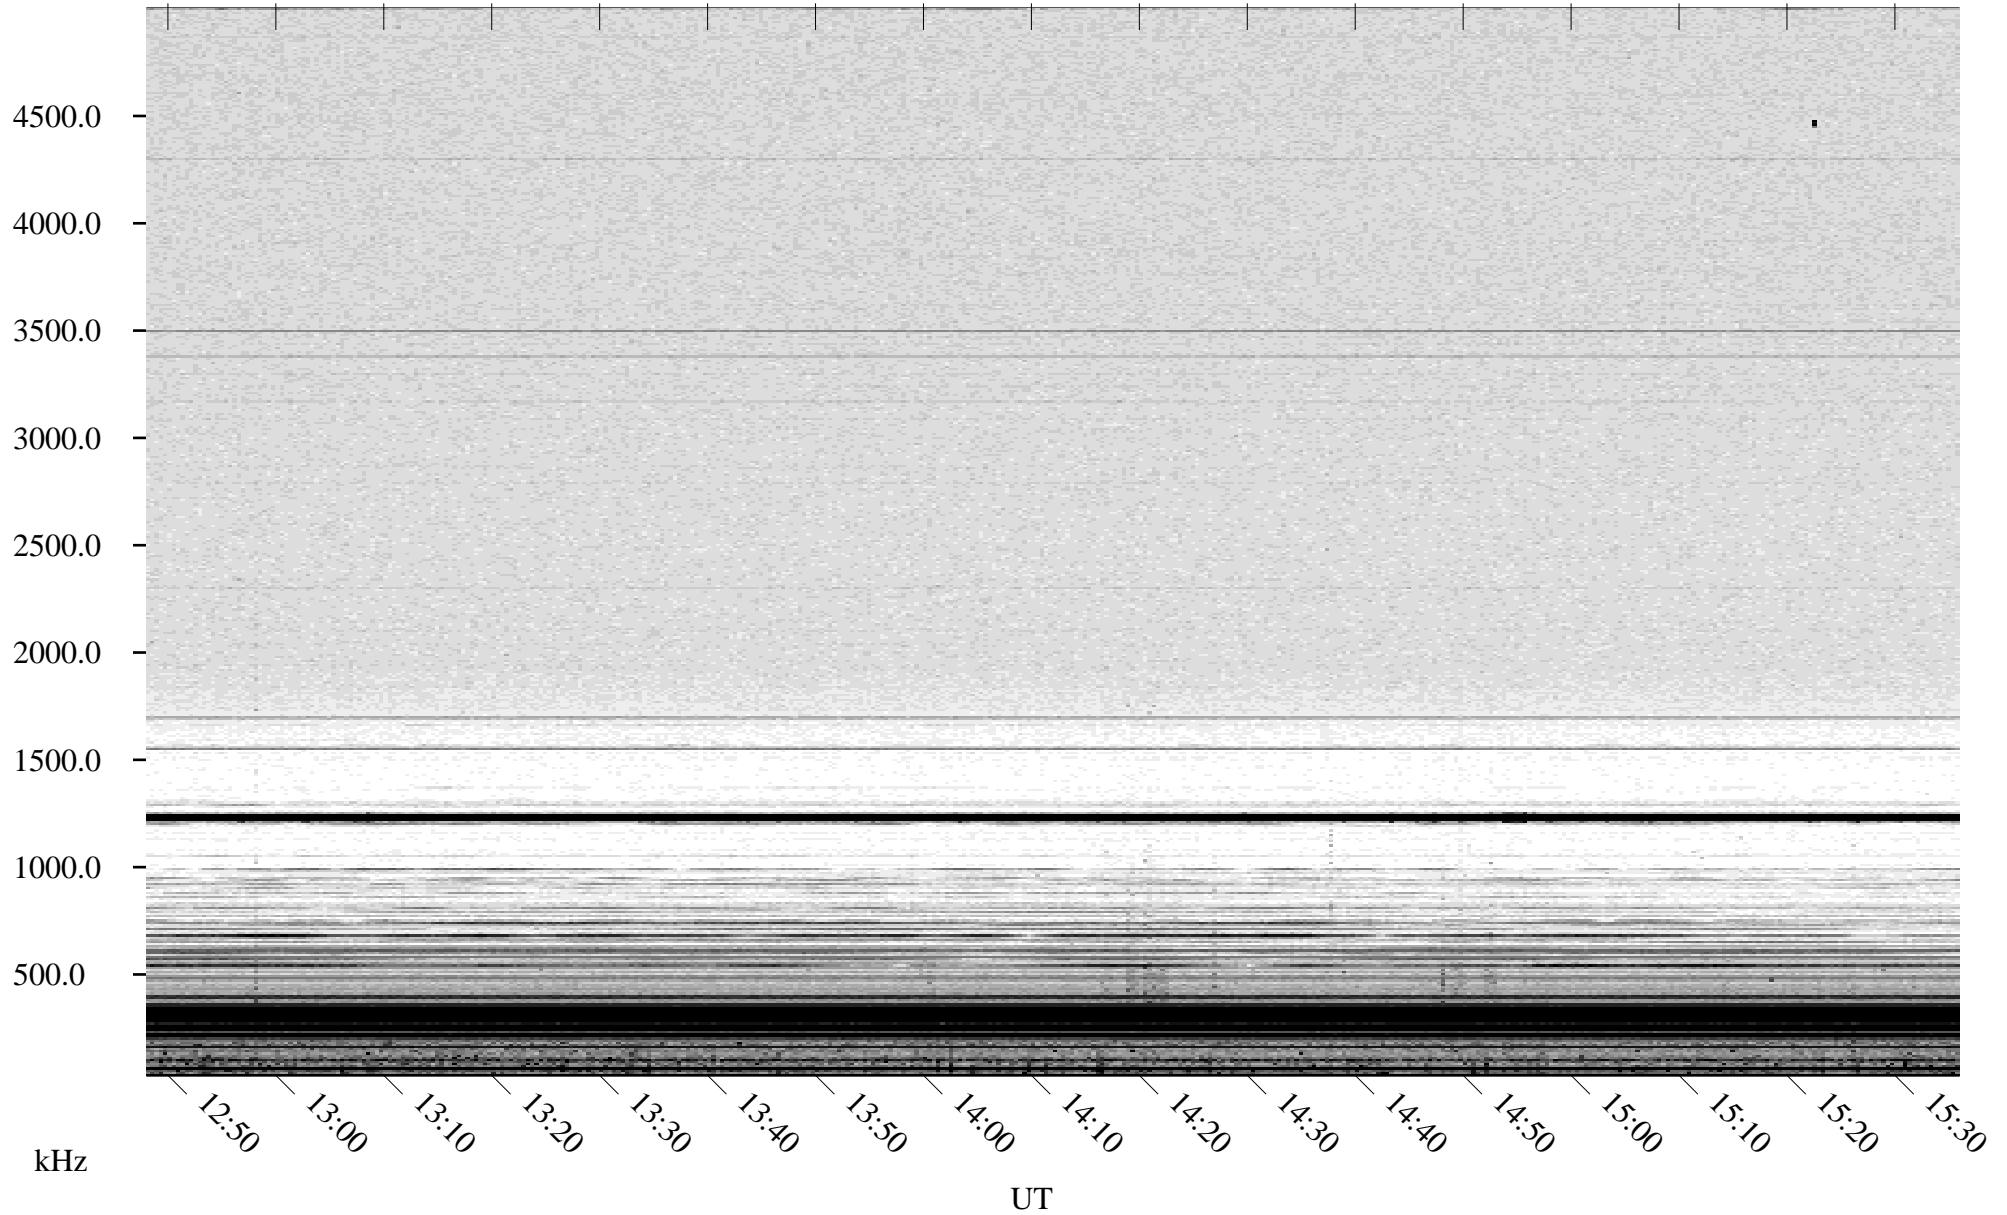

# 05/22/2008 Churchill, Manitoba

Linear Scale    Black = 161    White = 15

ch08142l.r01SUm max\_12

Page 6

# 05/22/2008 Churchill, Manitoba

Linear Scale    Black = 161    White = 15

ch08142l.r01SUm max\_12

Page 7

# 05/22/2008 Churchill, Manitoba

Linear Scale    Black = 161    White = 15

ch08142l.r01SUm max\_12

Page 8