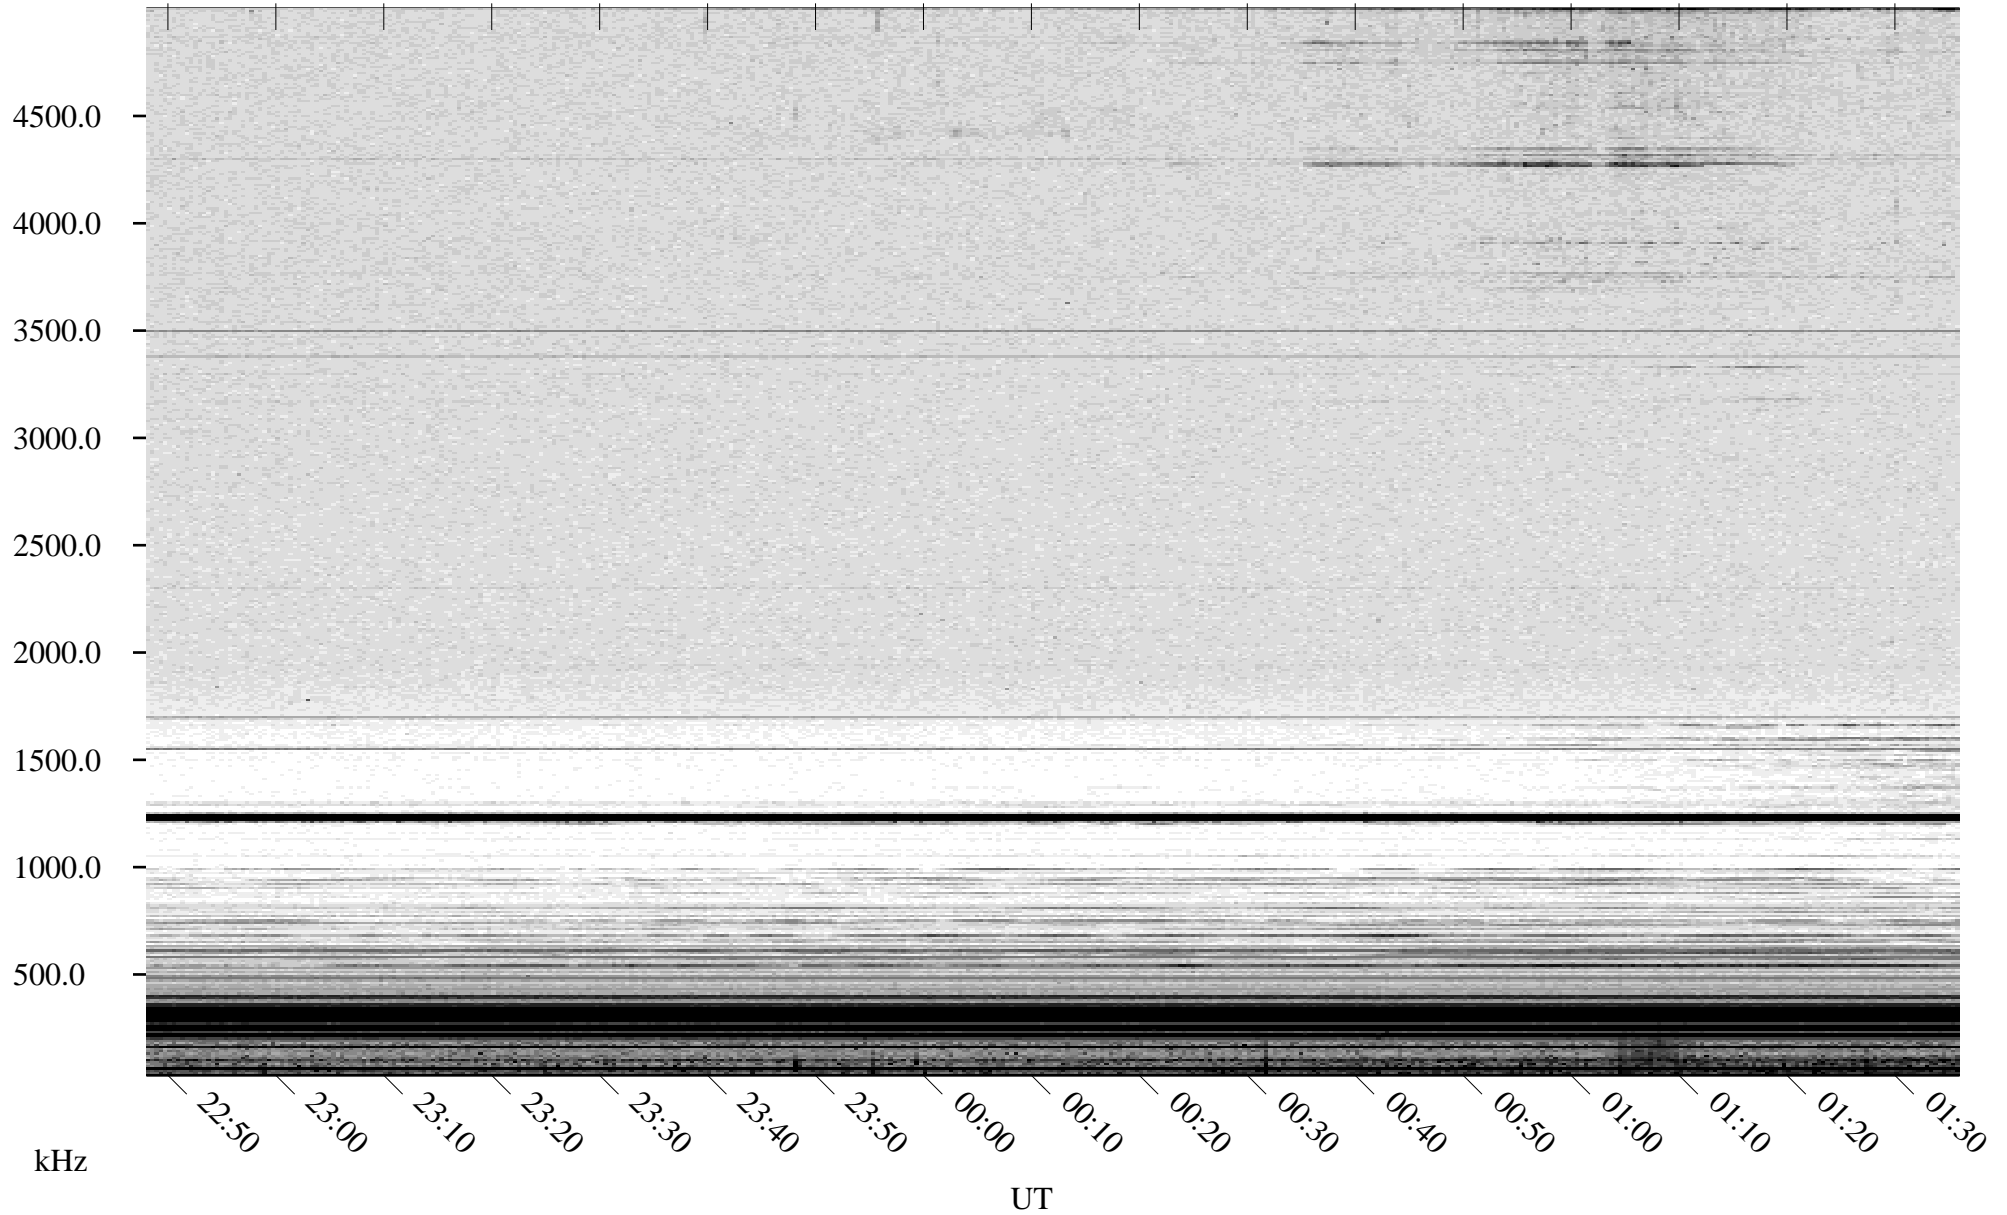

# 05/21/2008 Churchill, Manitoba

Linear Scale    Black = 161    White = 15

ch08142l.r01SUm max\_12

Page 1

# 05/21/2008 Churchill, Manitoba

Linear Scale    Black = 161    White = 15

ch08142l.r01SUm max\_12

Page 2

# 05/22/2008 Churchill, Manitoba

Linear Scale    Black = 161    White = 15

ch08142l.r01SUm max\_12

Page 3

# 05/22/2008 Churchill, Manitoba

Linear Scale    Black = 161    White = 15

ch08142l.r01SUm max\_12

Page 4