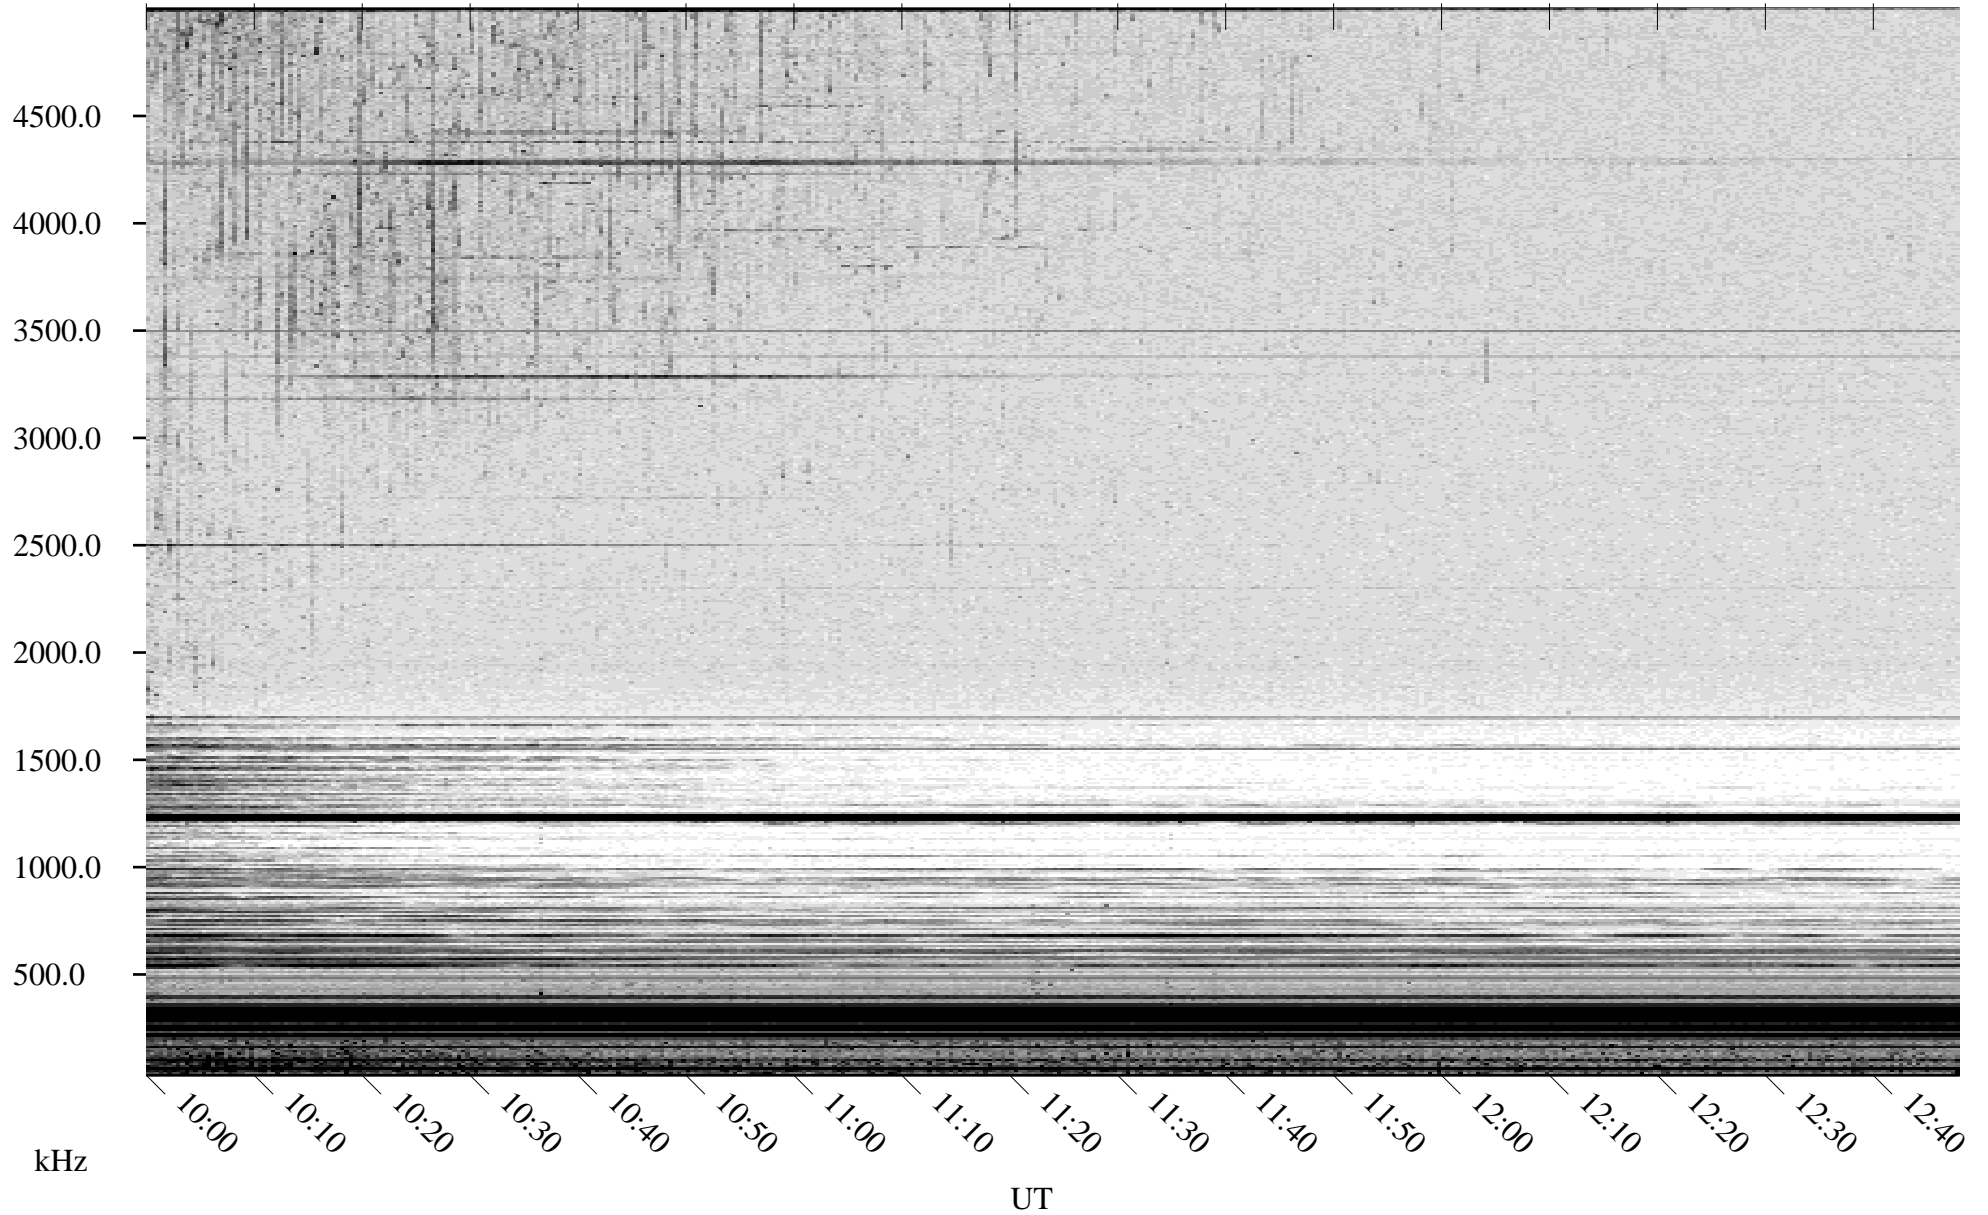

# 05/22/2008 Churchill, Manitoba

Linear Scale    Black = 161    White = 15

ch08142l.r01SUm max\_12

Page 4

# 05/22/2008 Churchill, Manitoba

Linear Scale    Black = 161    White = 15

ch08142l.r01SUm max\_12

Page 5

# 05/22/2008 Churchill, Manitoba

Linear Scale    Black = 161    White = 15

ch08142l.r01SUm max\_12

Page 6

# 05/22/2008 Churchill, Manitoba

Linear Scale    Black = 161    White = 15

ch08142l.r01SUm max\_12

Page 7