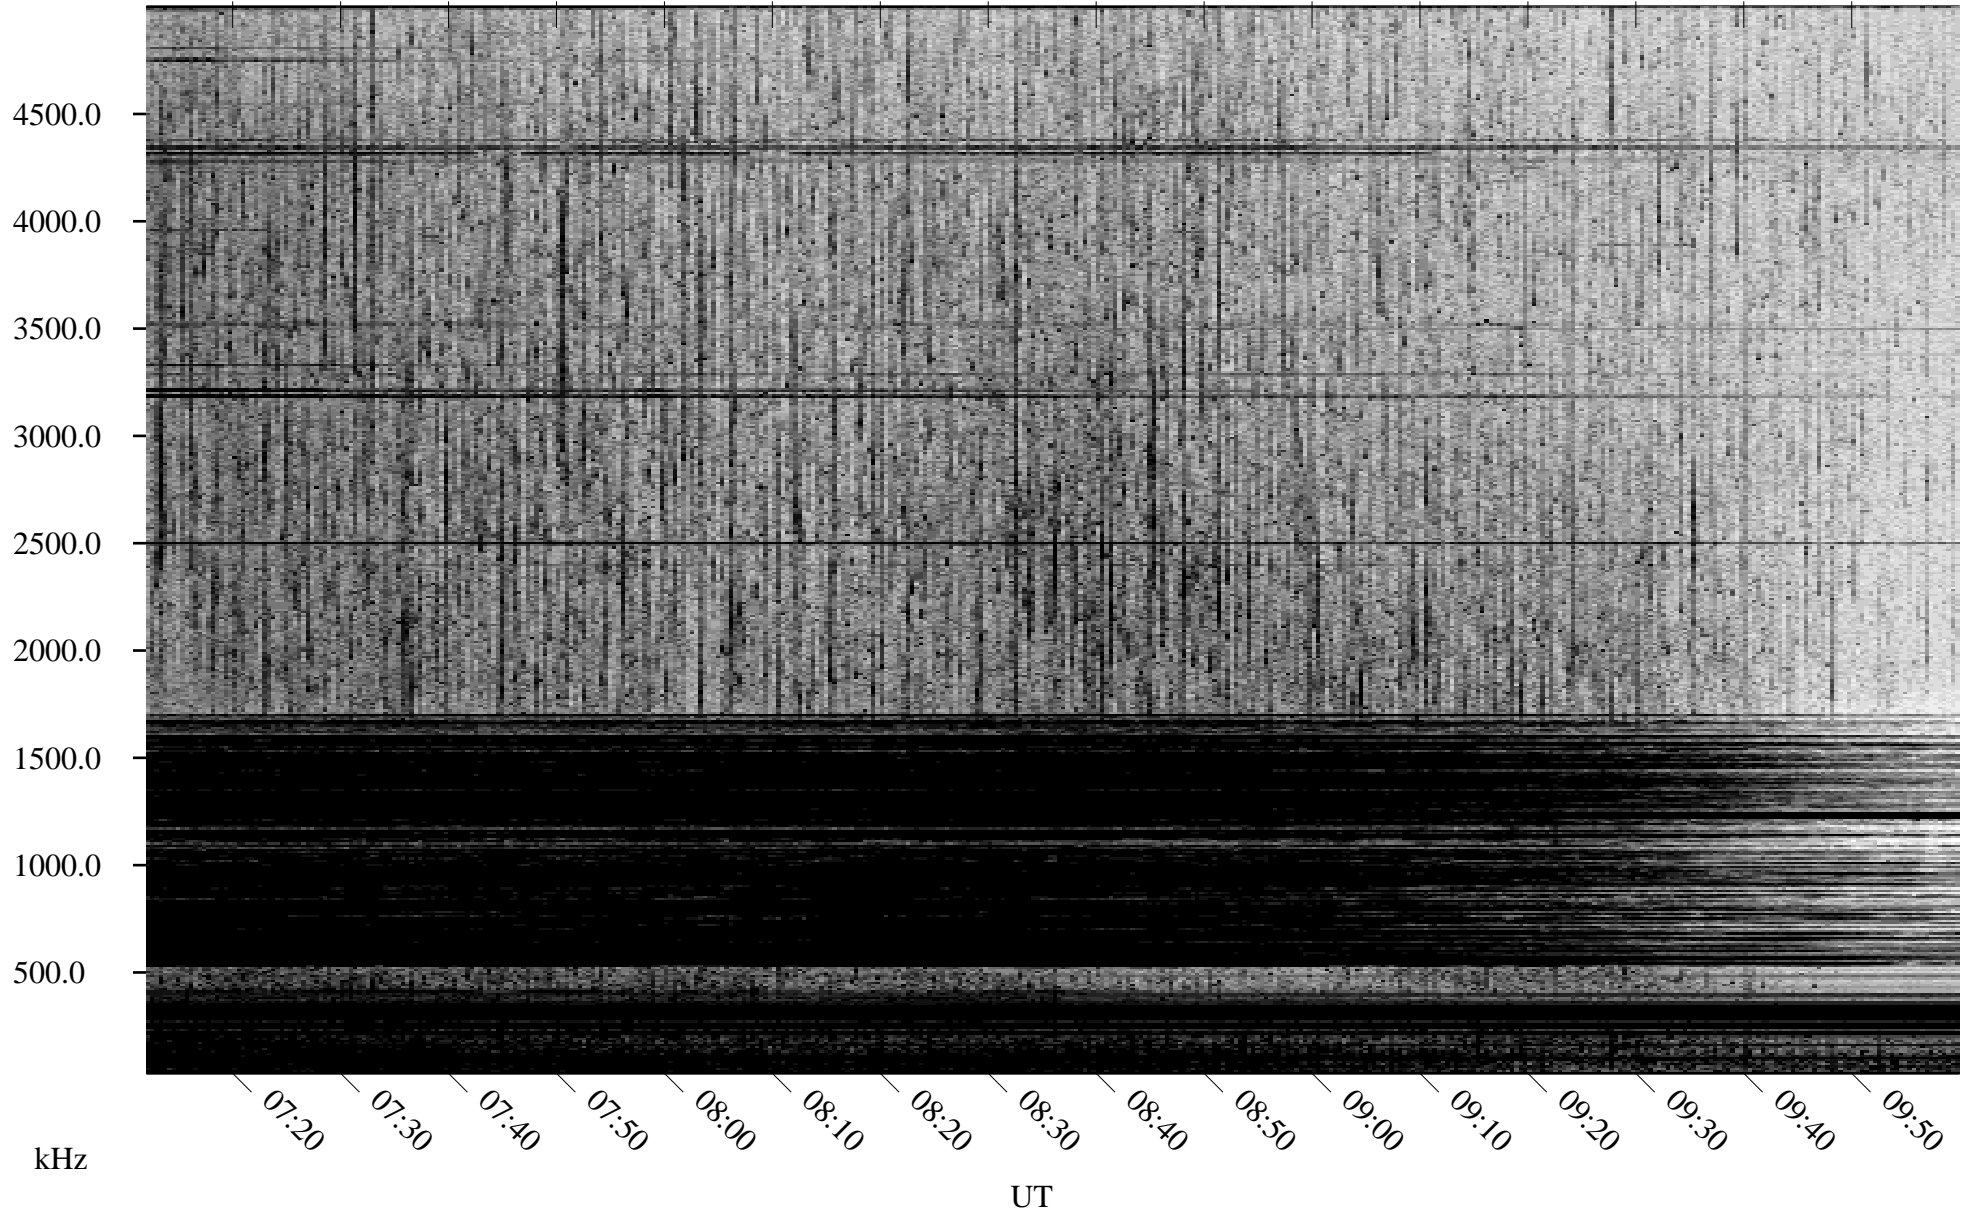

# 05/24/2008 Churchill, Manitoba

Linear Scale    Black = 161    White = 15

ch08144l.r00SUm max\_12

Page 4

# 05/24/2008 Churchill, Manitoba

Linear Scale    Black = 161    White = 15

ch08144l.r00SUm max\_12

Page 5