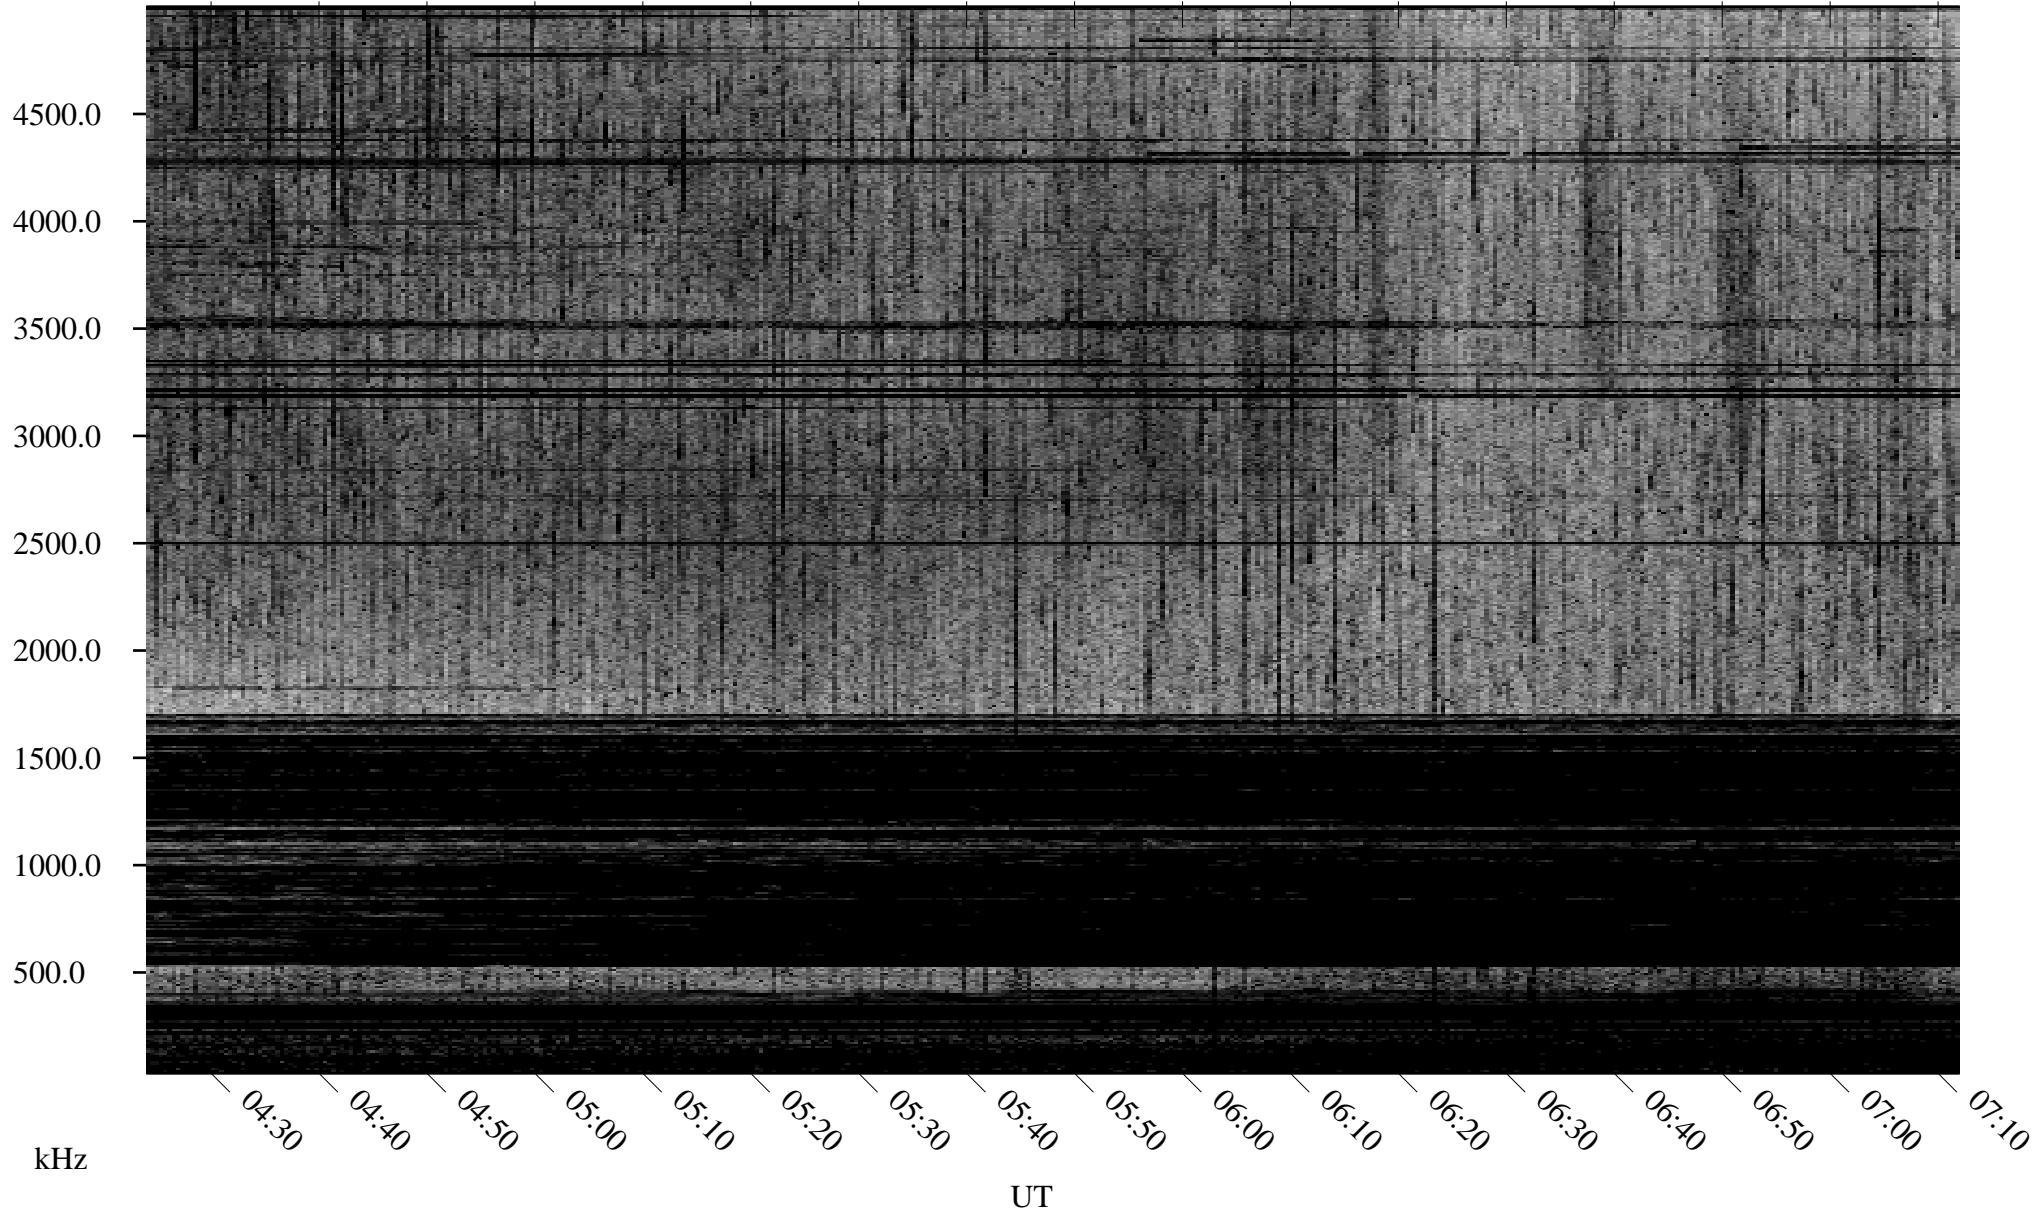

# 05/23/2008 Churchill, Manitoba

Linear Scale    Black = 161    White = 15

ch08144l.r00SUm max\_12

Page 1

# 05/23/2008 Churchill, Manitoba

Linear Scale    Black = 161    White = 15

ch08144l.r00SUm max\_12

Page 2

# 05/24/2008 Churchill, Manitoba

Linear Scale    Black = 161    White = 15

ch08144l.r00SUm max\_12

Page 3

# 05/24/2008 Churchill, Manitoba

Linear Scale    Black = 161    White = 15

ch08144l.r00SUm max\_12

Page 4