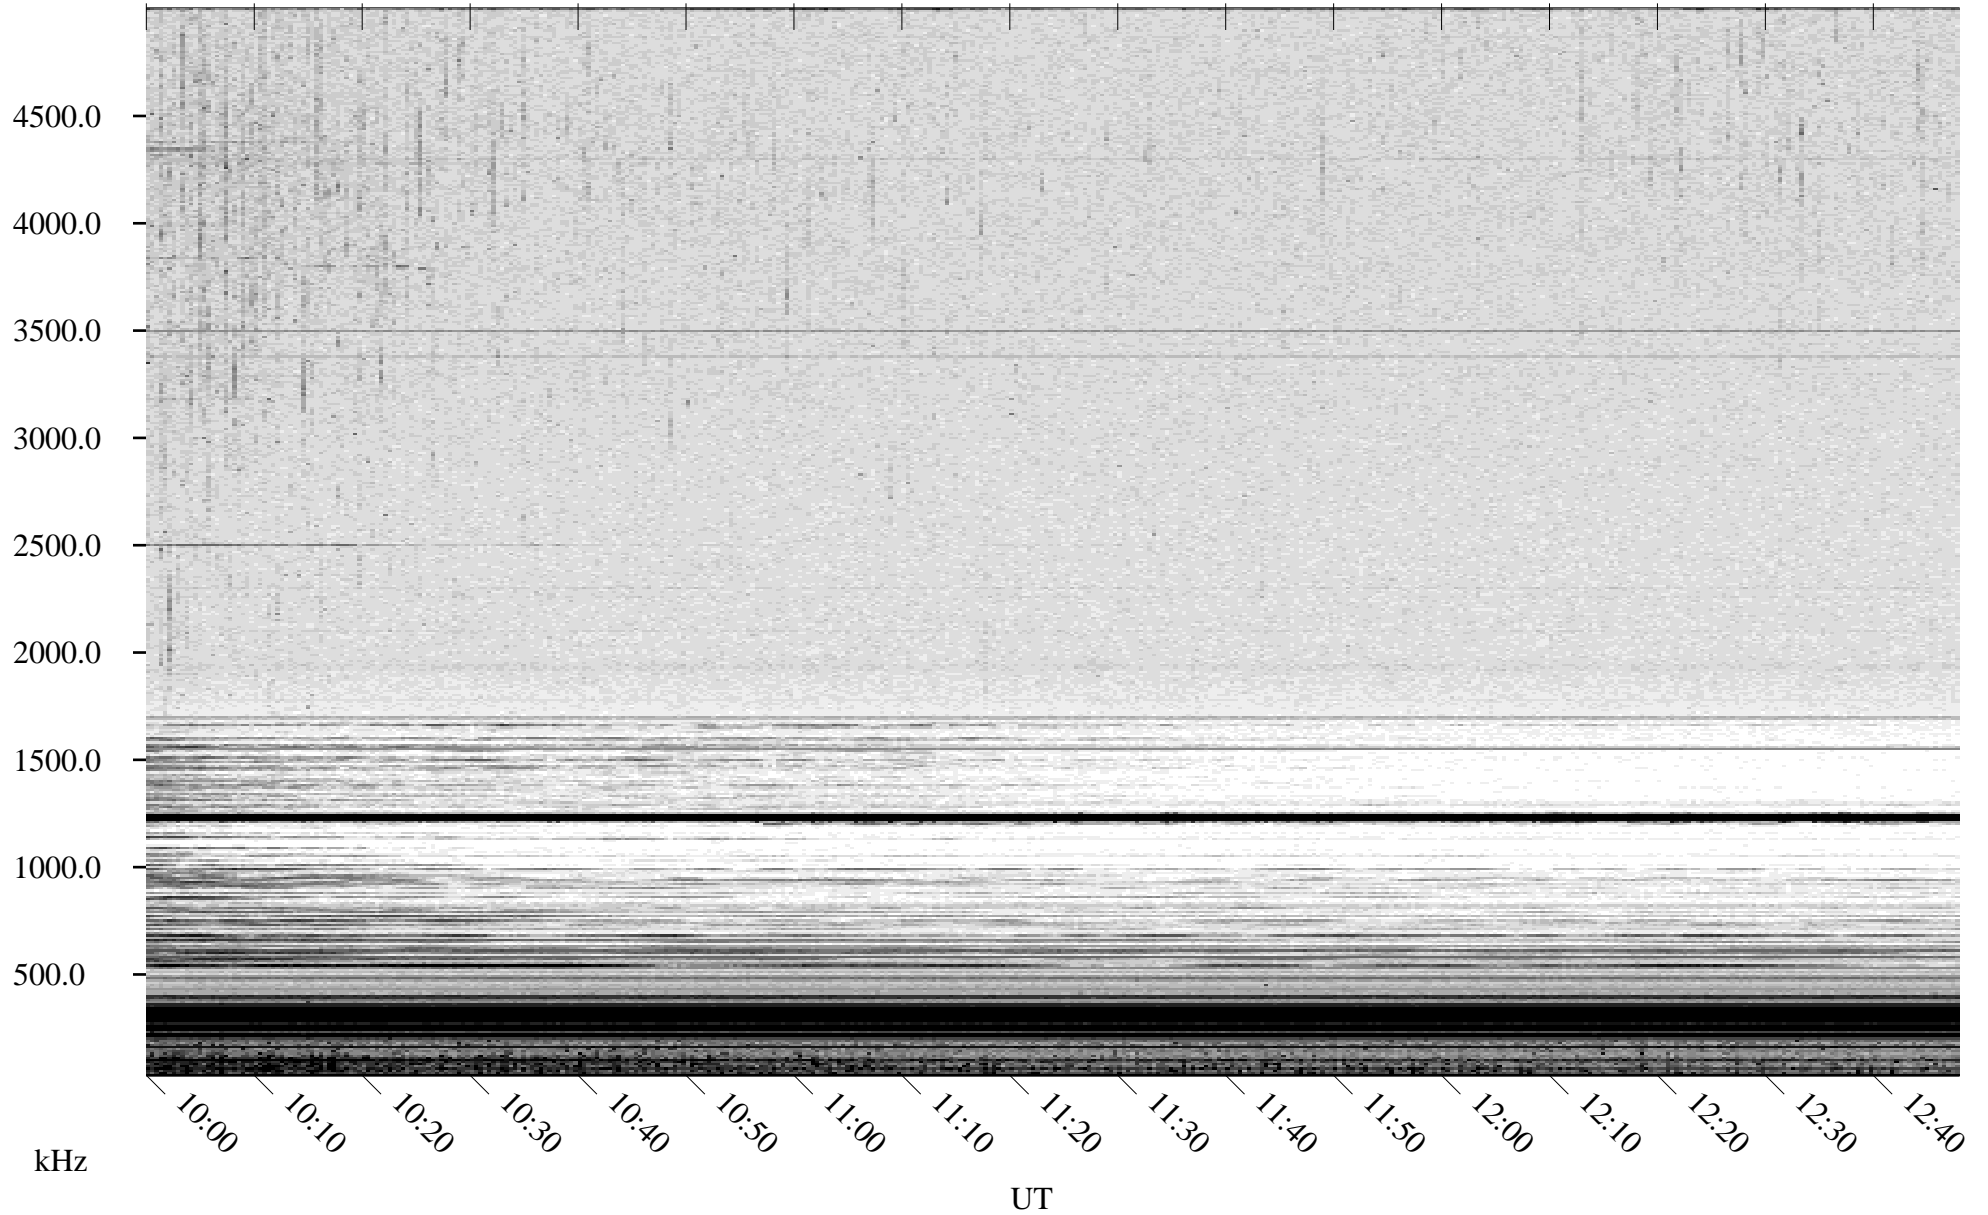

# 05/24/2008 Churchill, Manitoba

Linear Scale    Black = 161    White = 15

ch08144l.r00SUm max\_12

Page 5

# 05/24/2008 Churchill, Manitoba

Linear Scale    Black = 161    White = 15

ch08144l.r00SUm max\_12

Page 6

# 05/24/2008 Churchill, Manitoba

Linear Scale    Black = 161    White = 15

ch08144l.r00SUm max\_12

Page 7

# 05/24/2008 Churchill, Manitoba

Linear Scale    Black = 161    White = 15

ch08144l.r00SUm max\_12