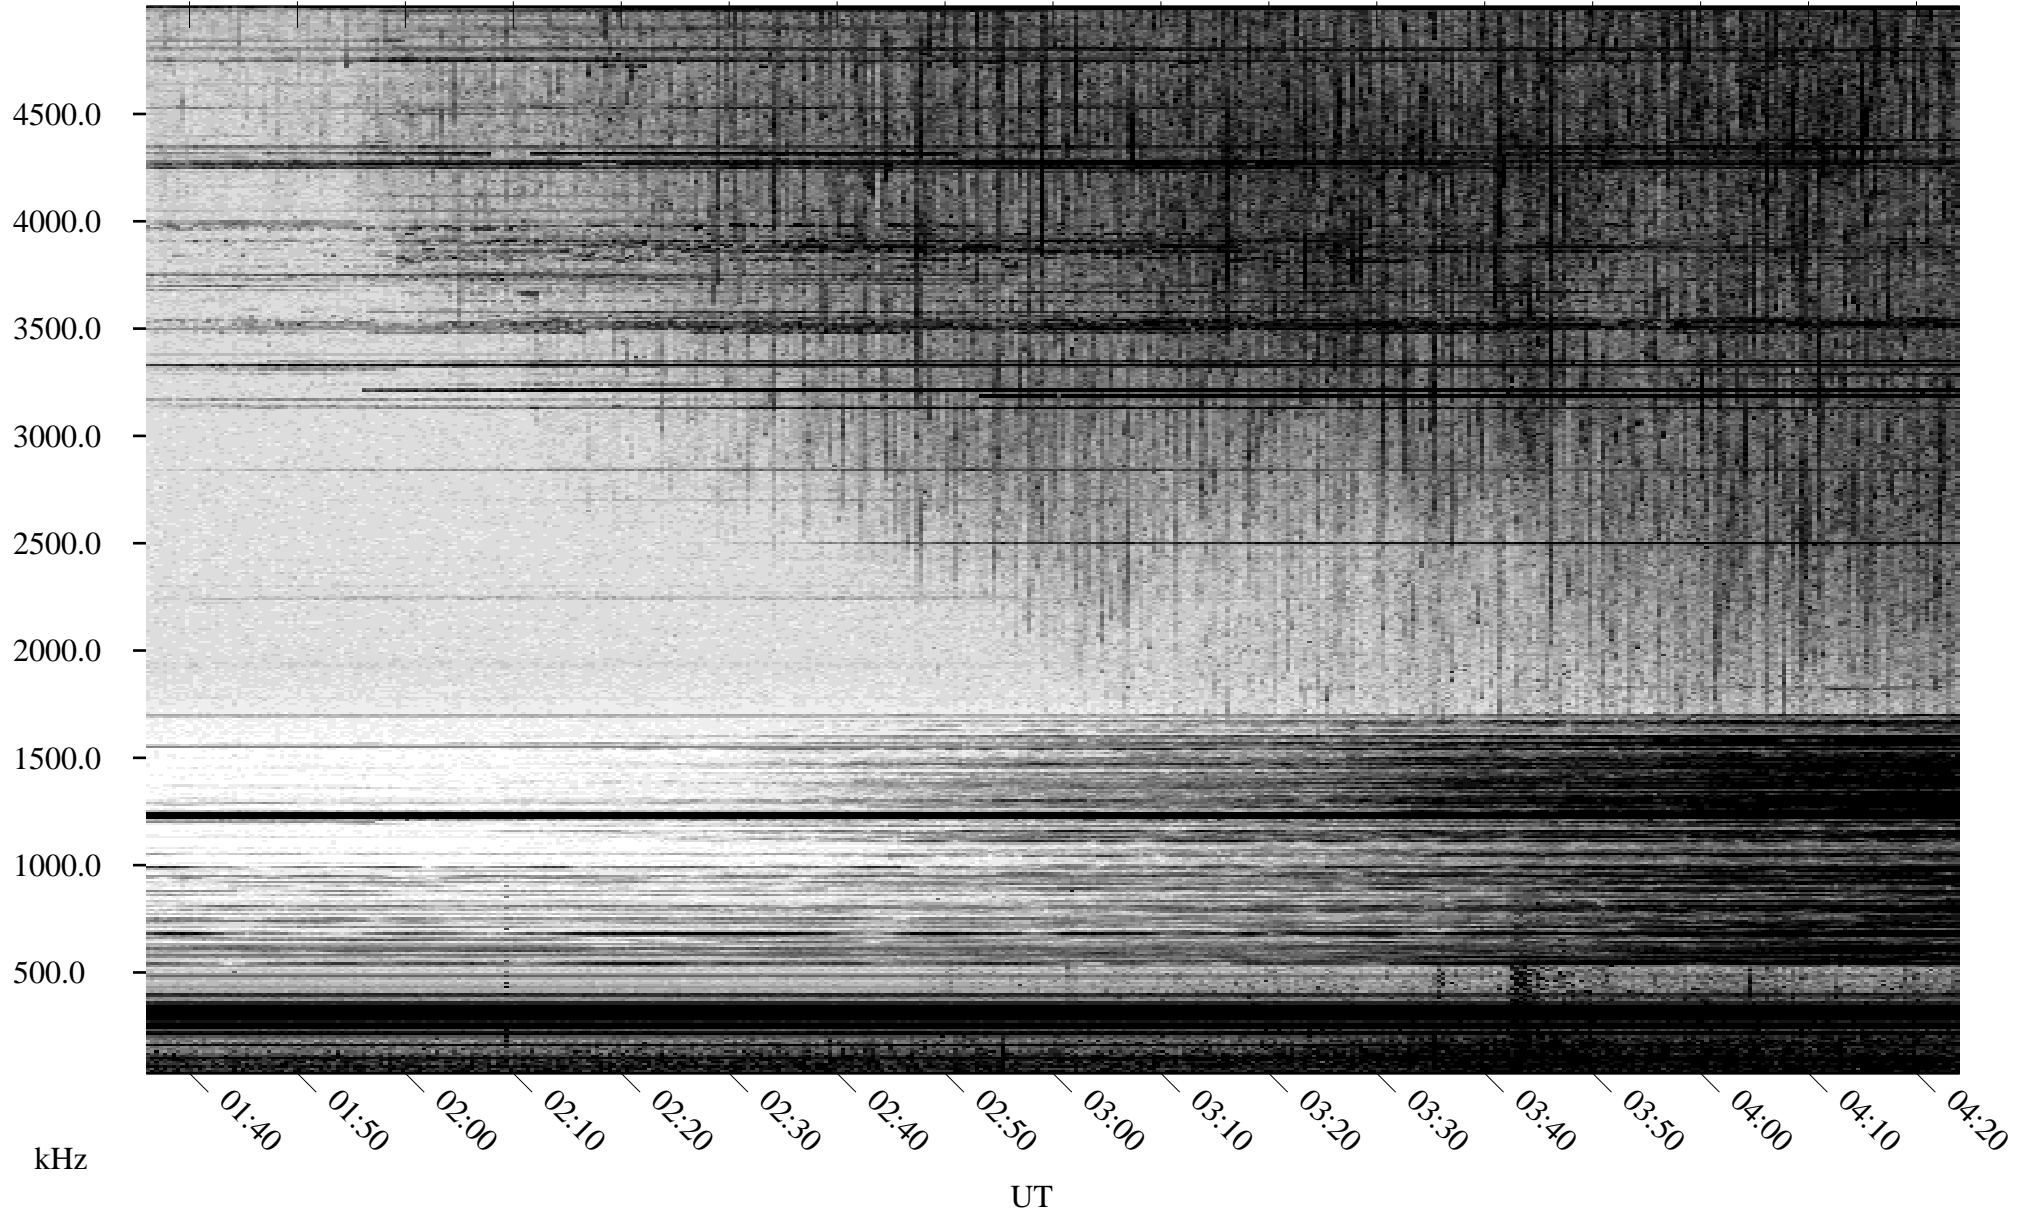

# 05/23/2008 Churchill, Manitoba

Linear Scale    Black = 161    White = 15

ch08144l.r00SUm max\_12

Page 1

# 05/23/2008 Churchill, Manitoba

Linear Scale    Black = 161    White = 15

ch08144l.r00SUm max\_12

Page 2

# 05/24/2008 Churchill, Manitoba

Linear Scale    Black = 161    White = 15

ch08144l.r00SUm max\_12

Page 3

# 05/24/2008 Churchill, Manitoba

Linear Scale    Black = 161    White = 15

ch08144l.r00SUm max\_12

Page 4