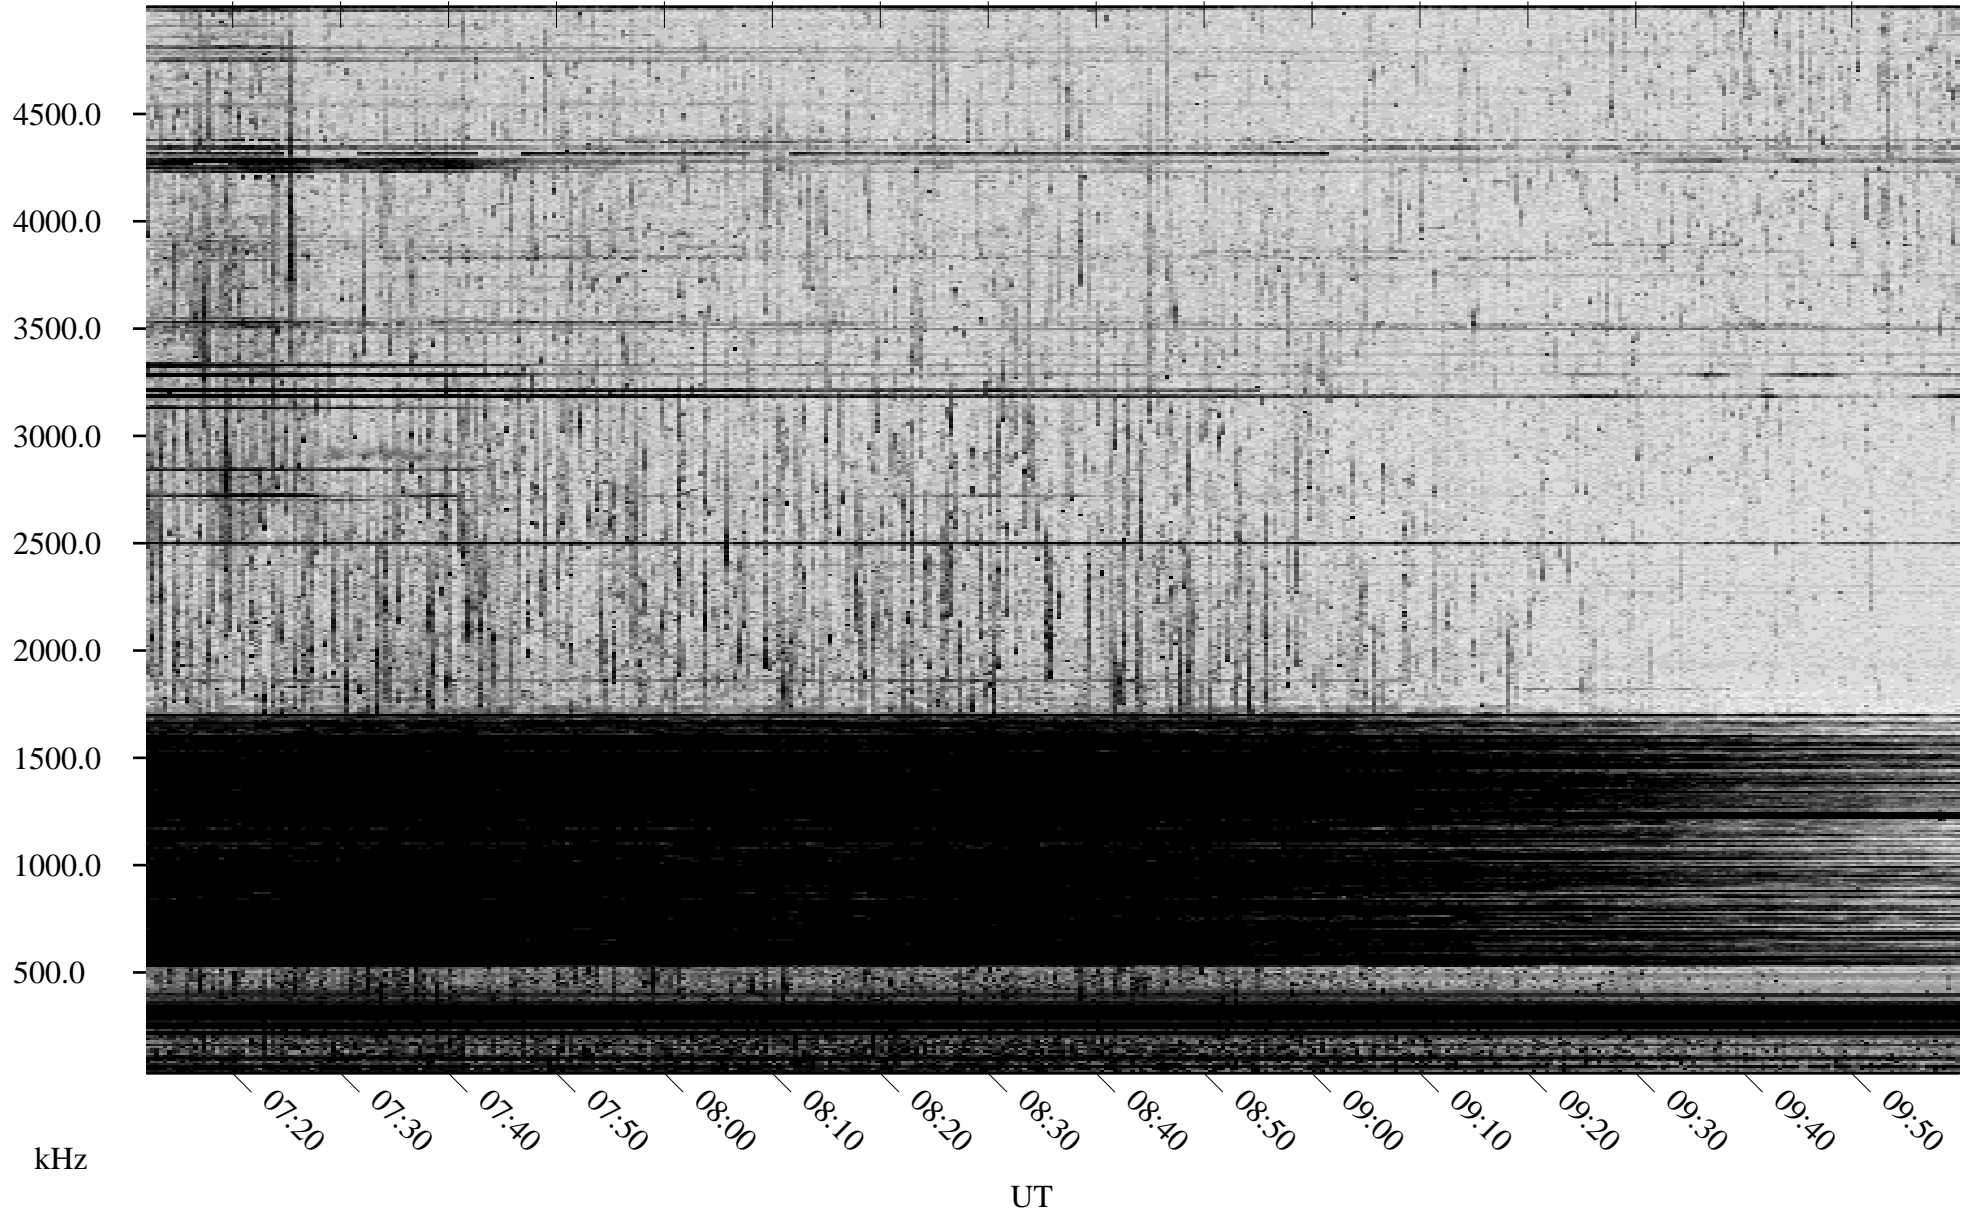

# 05/25/2008 Churchill, Manitoba

Linear Scale    Black = 161    White = 15

ch081451.r00SUm max\_12

Page 4

# 05/25/2008 Churchill, Manitoba

Linear Scale    Black = 161    White = 15

ch081451.r00SUm max\_12

Page 5