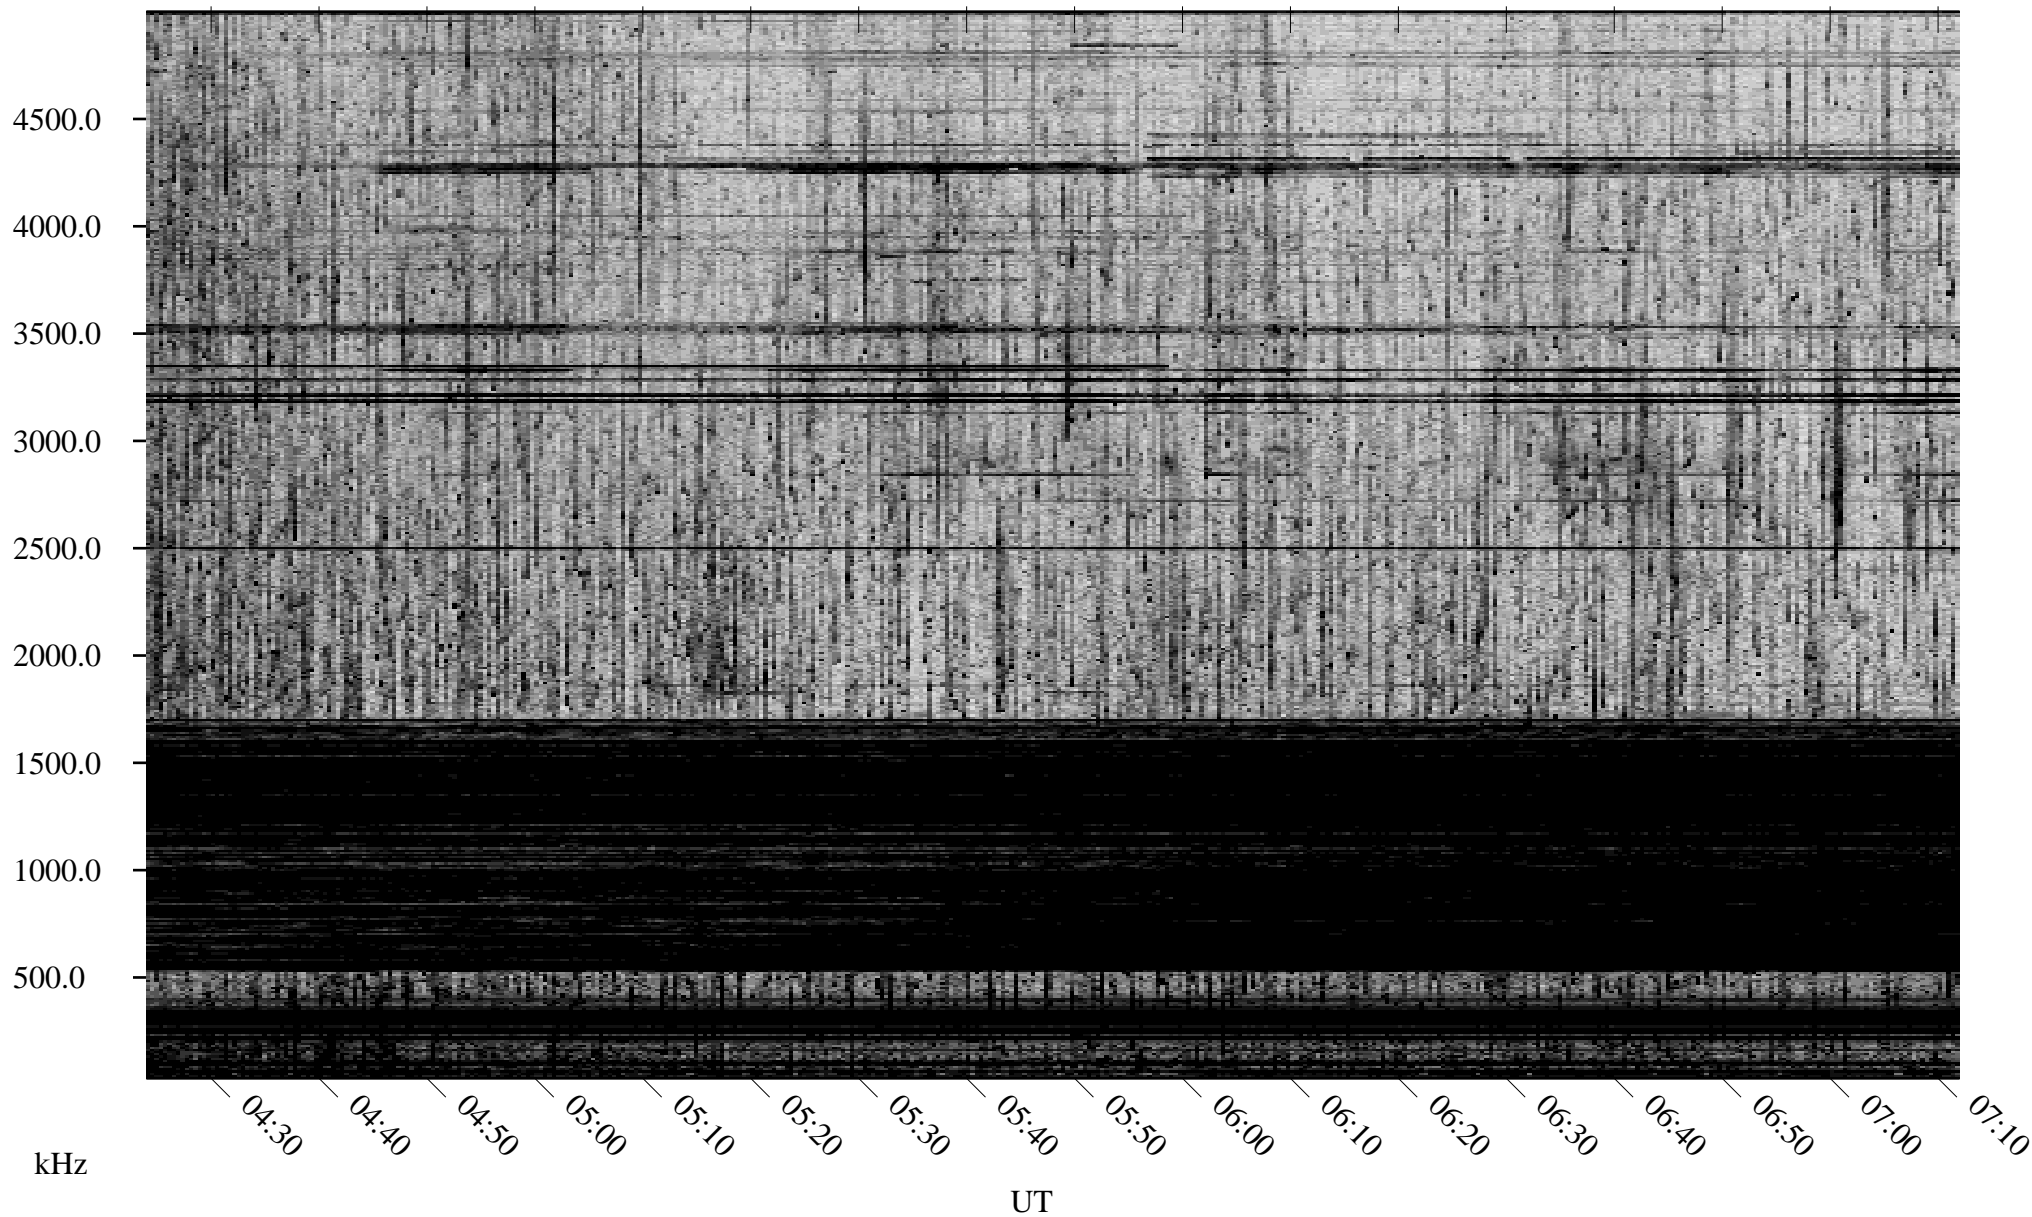

# 05/24/2008 Churchill, Manitoba

Linear Scale    Black = 161    White = 15

ch081451.r00SUm max\_12

Page 1

# 05/24/2008 Churchill, Manitoba

Linear Scale    Black = 161    White = 15

ch081451.r00SUm max\_12

Page 2

# 05/25/2008 Churchill, Manitoba

Linear Scale    Black = 161    White = 15

ch081451.r00SUm max\_12

Page 3

# 05/25/2008 Churchill, Manitoba

Linear Scale    Black = 161    White = 15

ch081451.r00SUm max\_12

Page 4