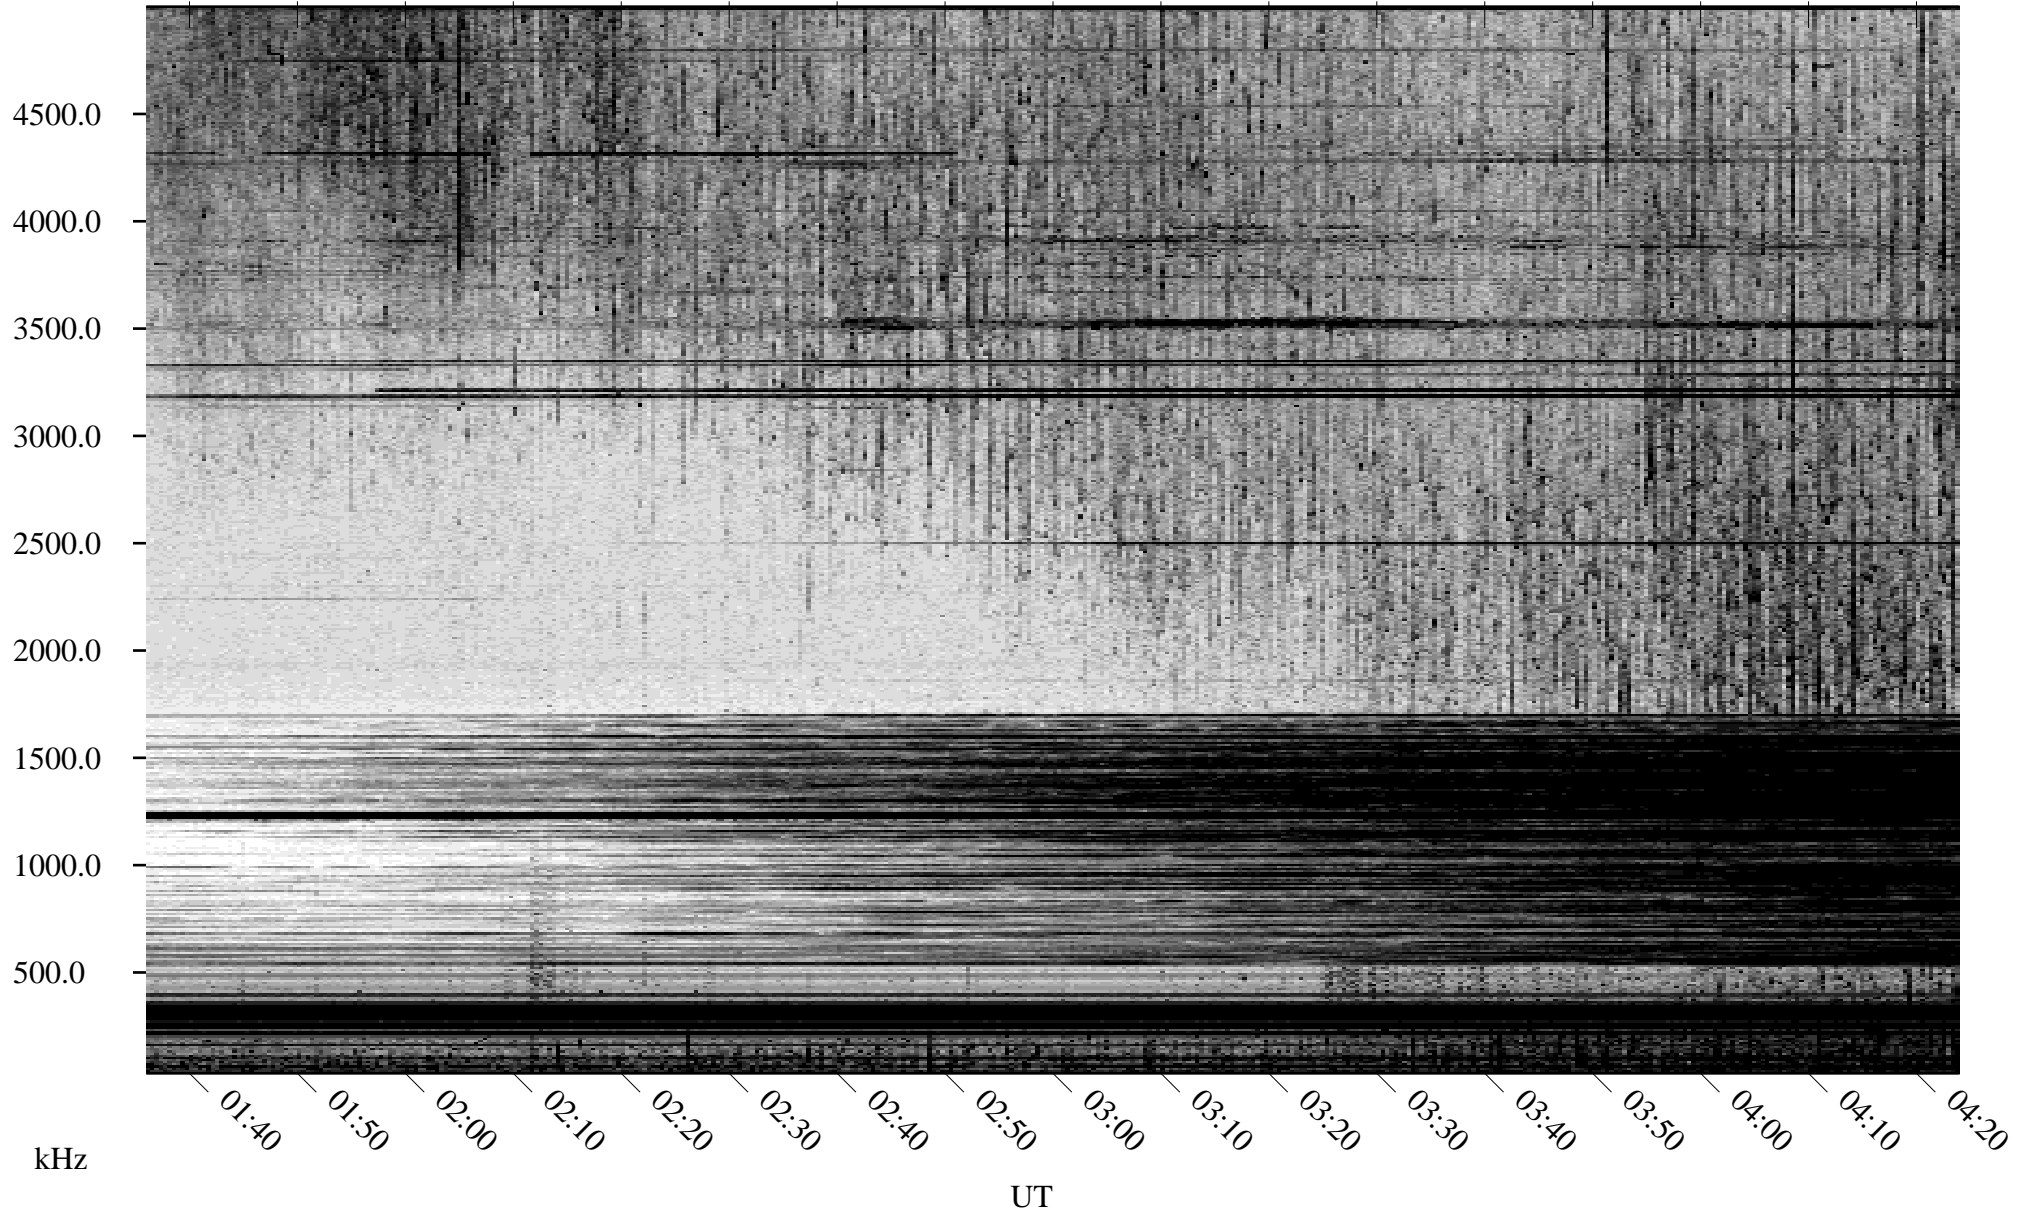

# 05/24/2008 Churchill, Manitoba

Linear Scale    Black = 161    White = 15

ch081451.r00SUm max\_12

Page 1

# 05/24/2008 Churchill, Manitoba

Linear Scale    Black = 161    White = 15

ch081451.r00SUm max\_12

Page 2

# 05/25/2008 Churchill, Manitoba

Linear Scale    Black = 161    White = 15

ch081451.r00SUm max\_12

Page 3

# 05/25/2008 Churchill, Manitoba

Linear Scale    Black = 161    White = 15

ch081451.r00SUm max\_12

Page 4