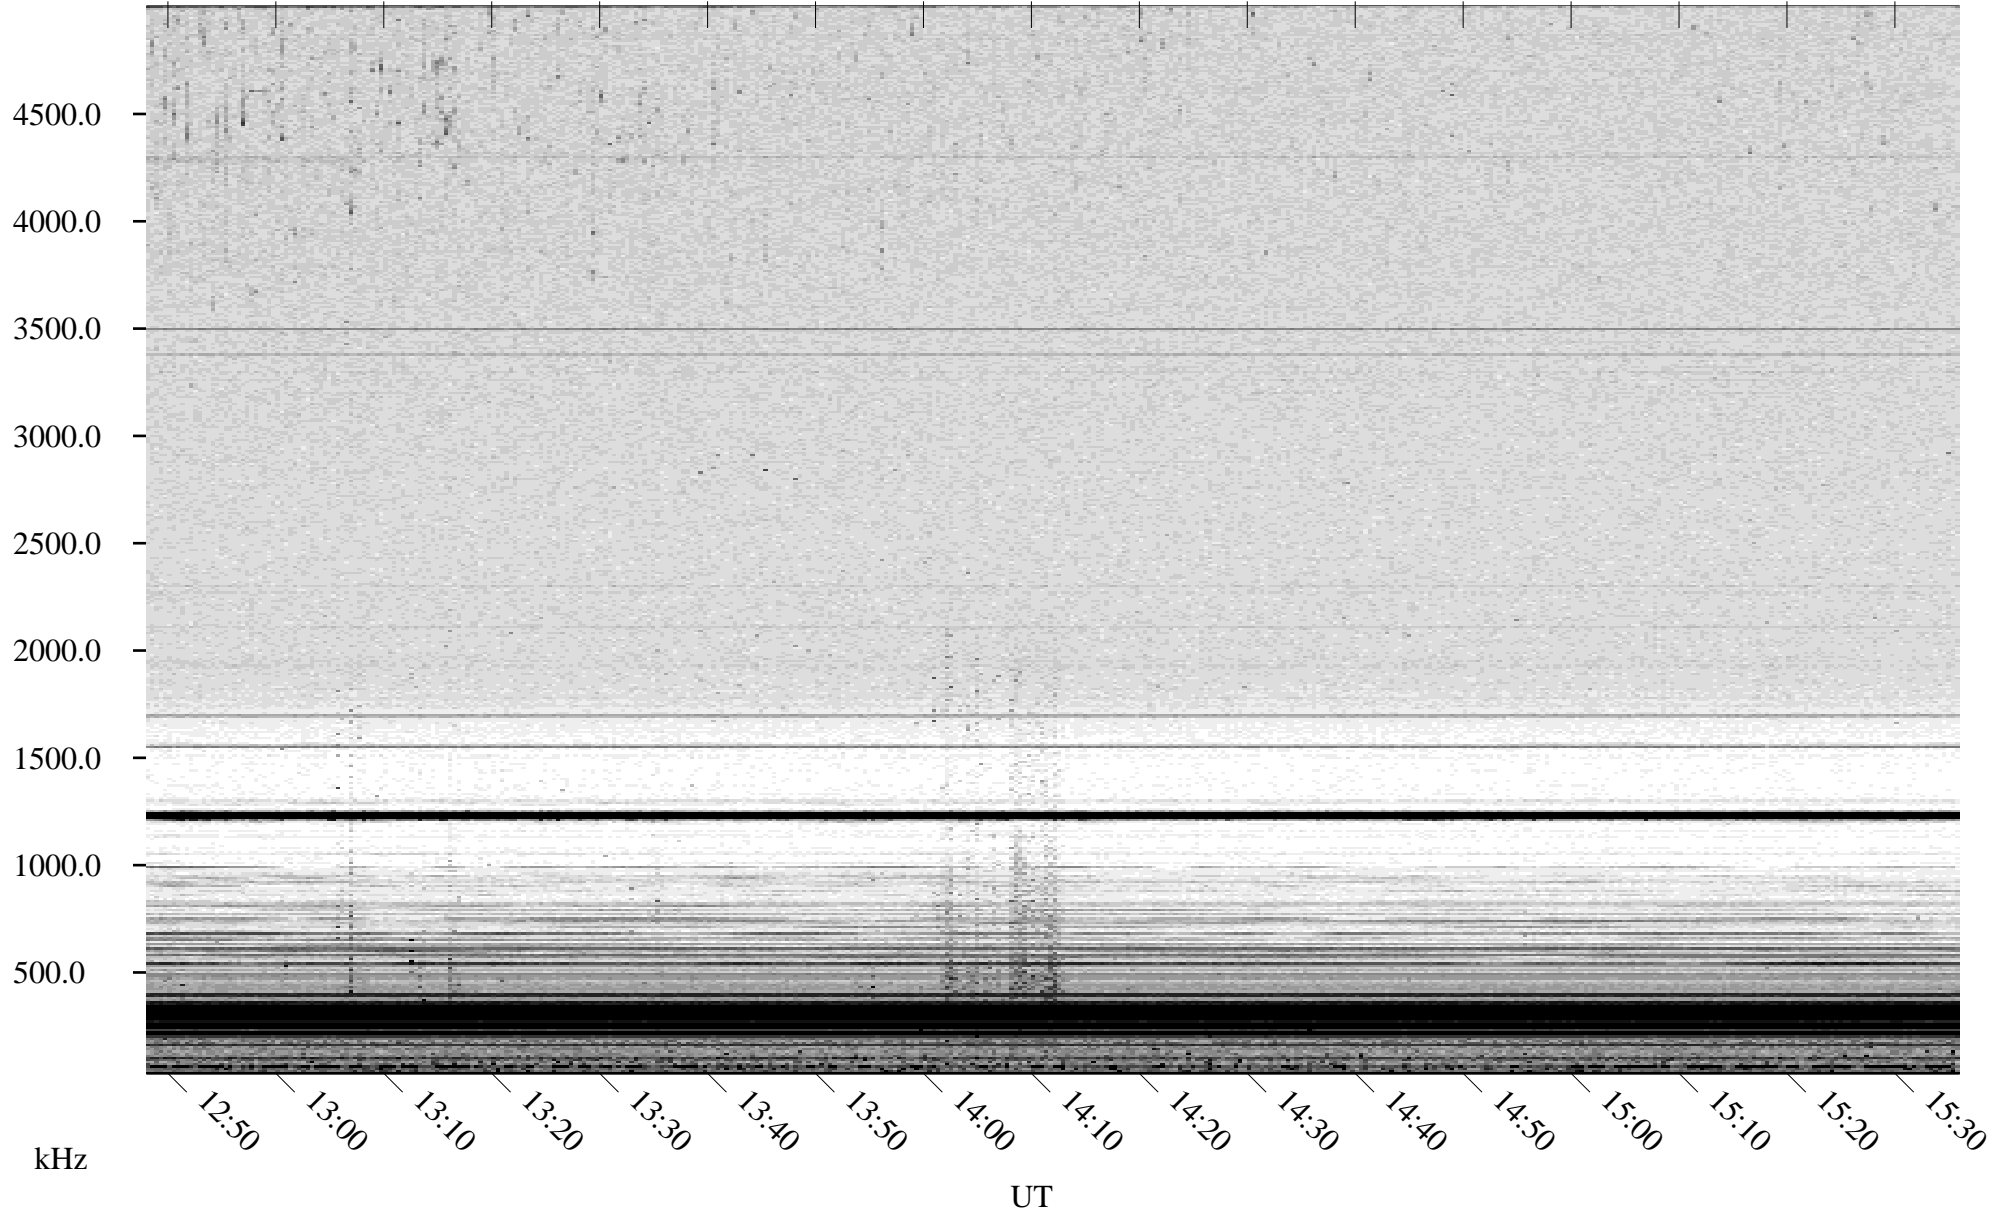

# 05/25/2008 Churchill, Manitoba

Linear Scale    Black = 161    White = 15

ch081451.r00SUm max\_12

Page 5

# 05/25/2008 Churchill, Manitoba

Linear Scale    Black = 161    White = 15

ch081451.r00SUm max\_12

Page 6

# 05/25/2008 Churchill, Manitoba

Linear Scale    Black = 161    White = 15

ch081451.r00SUm max\_12

Page 7

# 05/25/2008 Churchill, Manitoba

Linear Scale    Black = 161    White = 15

ch081451.r00SUm max\_12