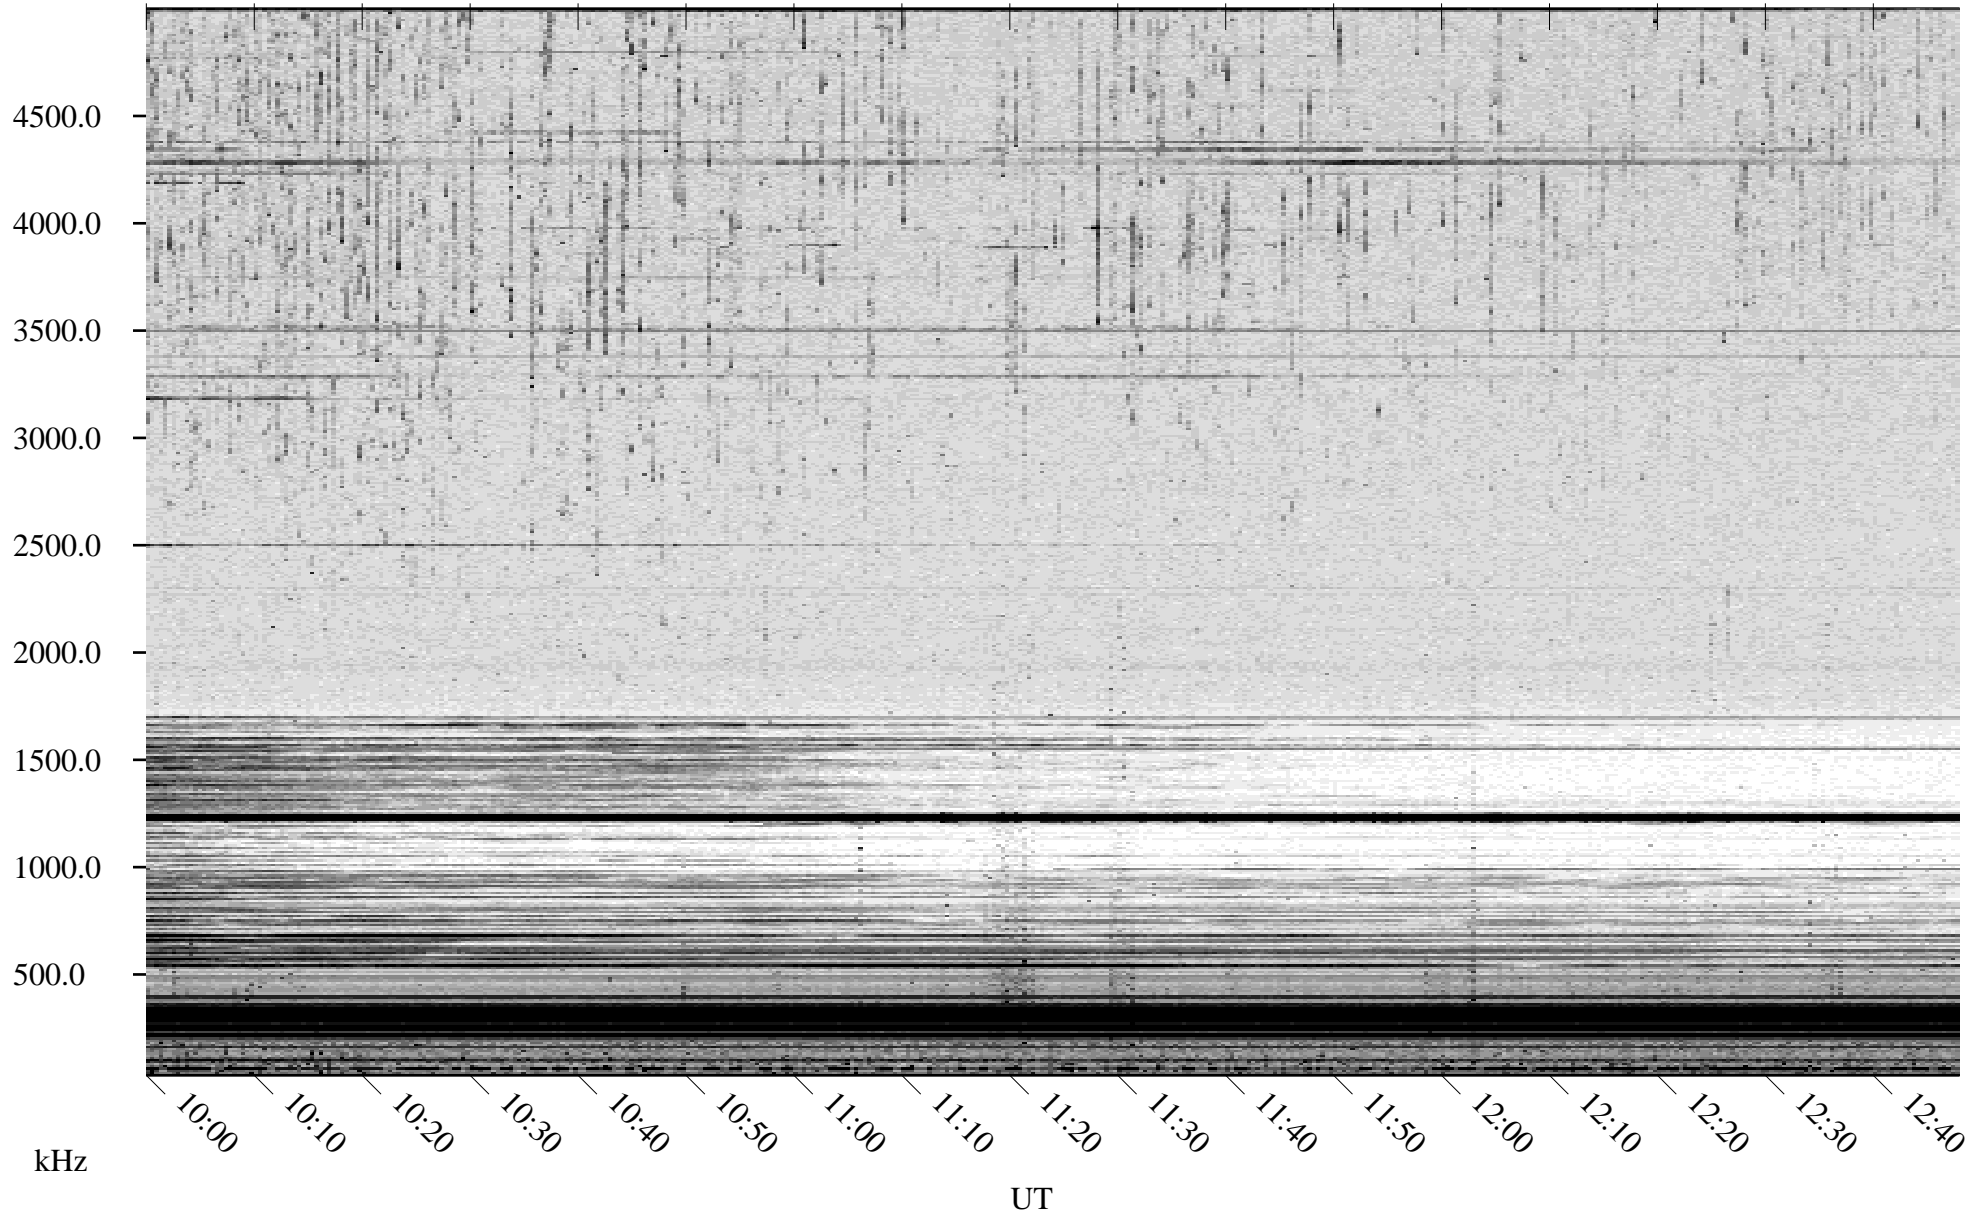

# 05/25/2008 Churchill, Manitoba

Linear Scale    Black = 161    White = 15

ch081451.r00SUm max\_12

Page 4

# 05/25/2008 Churchill, Manitoba

Linear Scale    Black = 161    White = 15

ch081451.r00SUm max\_12

Page 5

# 05/25/2008 Churchill, Manitoba

Linear Scale    Black = 161    White = 15

ch081451.r00SUm max\_12

Page 6

# 05/25/2008 Churchill, Manitoba

Linear Scale    Black = 161    White = 15

ch081451.r00SUm max\_12

Page 7