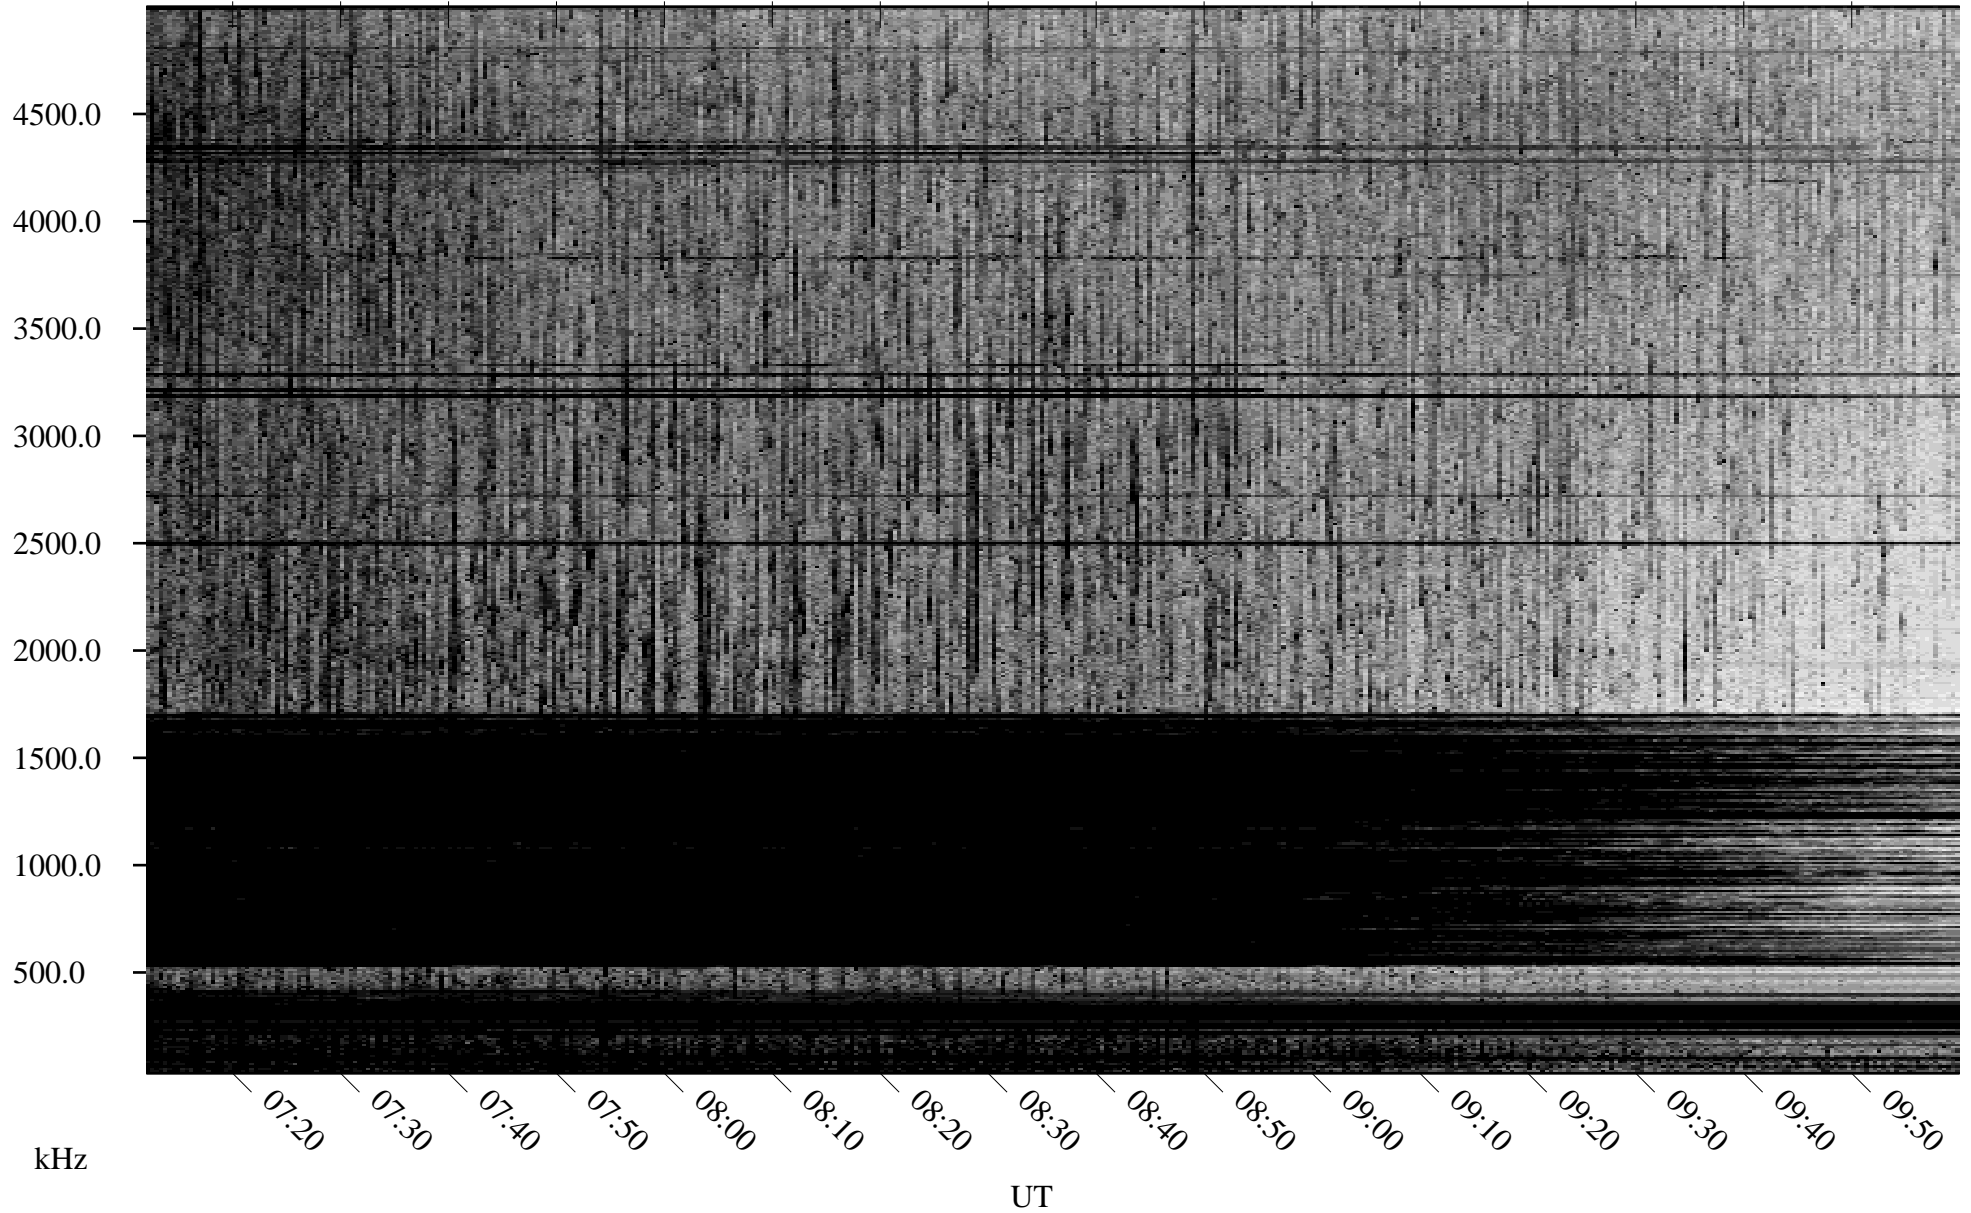

# 05/27/2008 Churchill, Manitoba

Linear Scale    Black = 161    White = 15

ch08147l.r00SUm max\_12

Page 4

# 05/27/2008 Churchill, Manitoba

Linear Scale    Black = 161    White = 15

ch08147l.r00SUm max\_12

Page 5