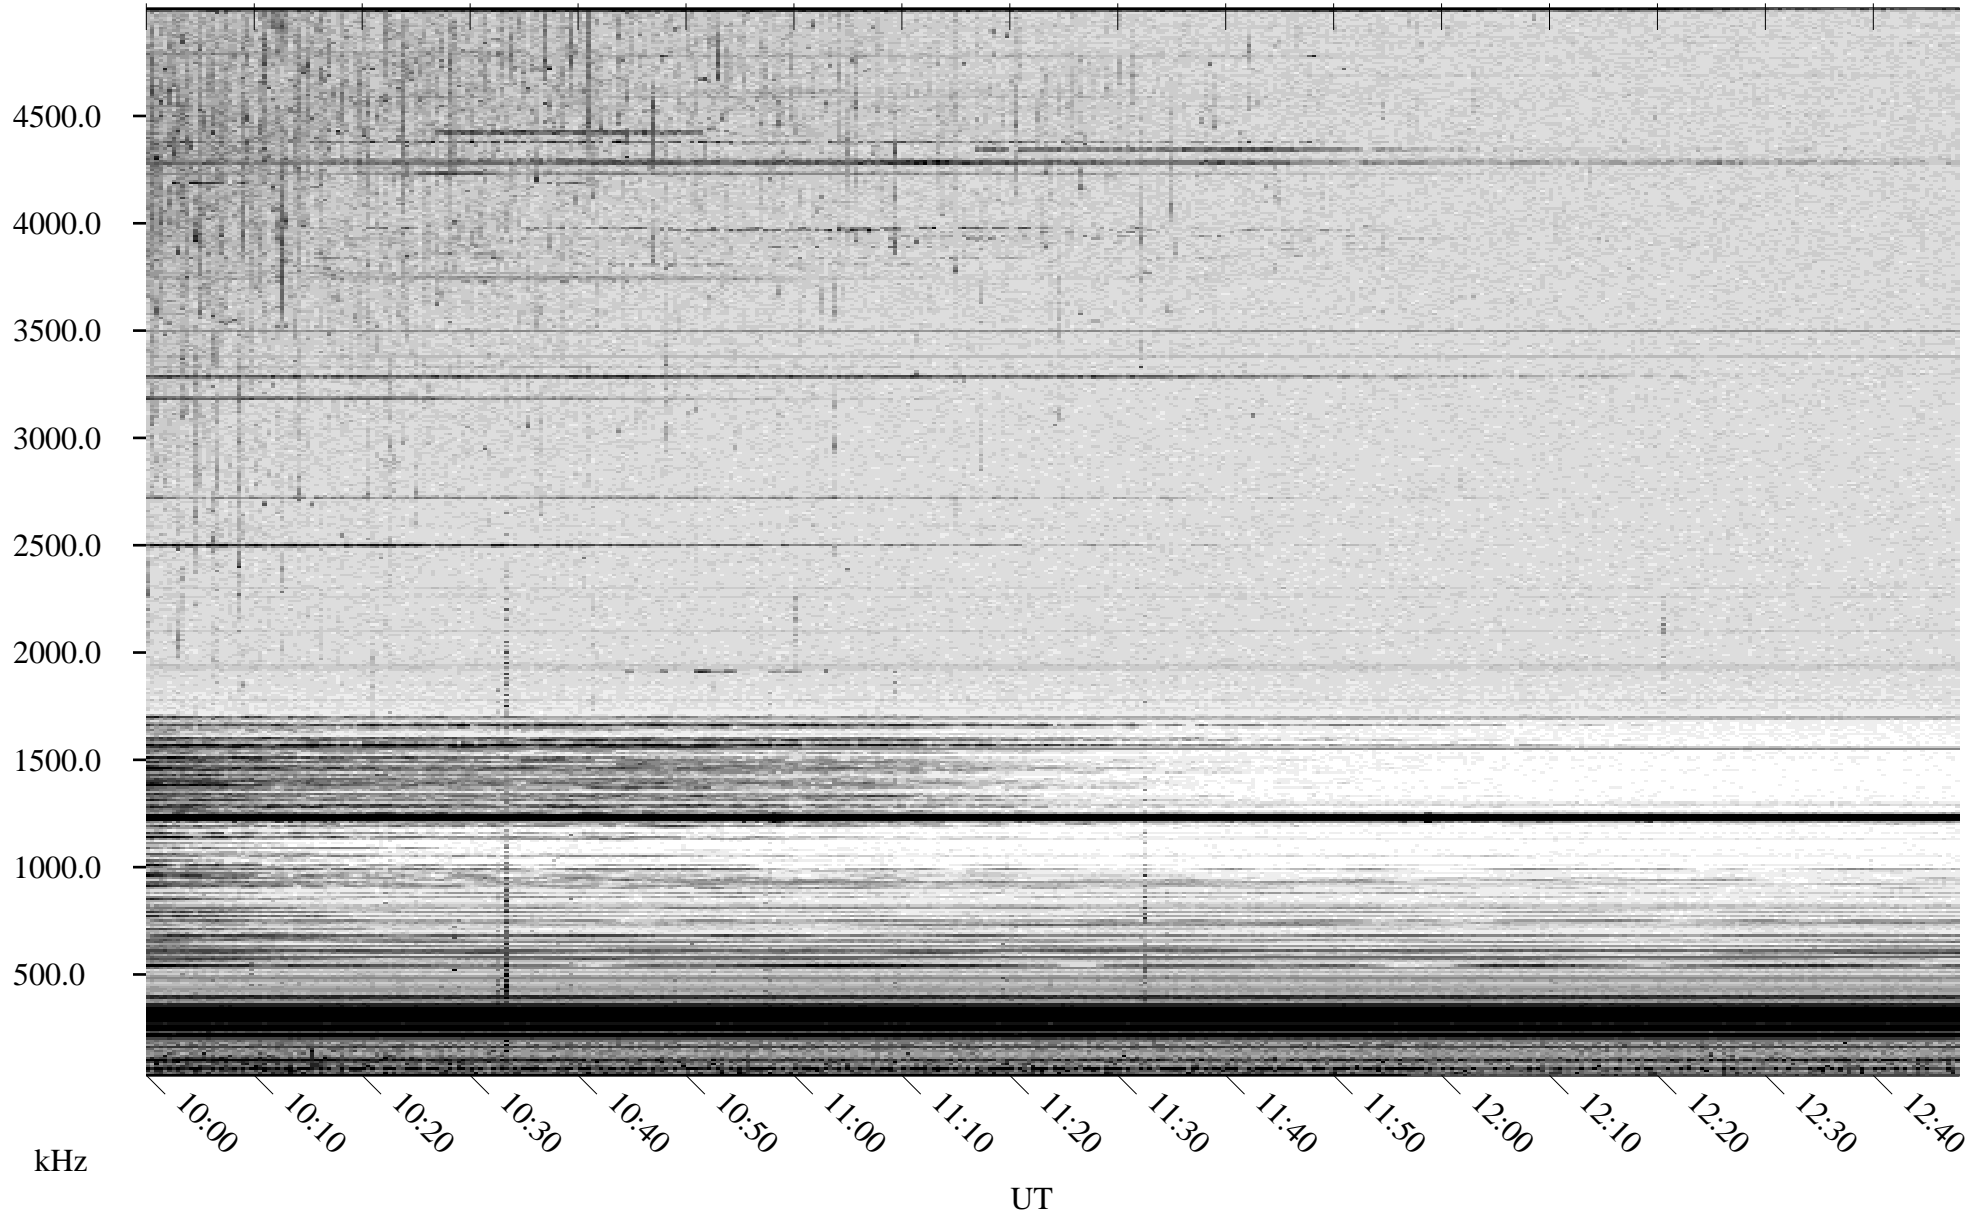

# 05/27/2008 Churchill, Manitoba

Linear Scale    Black = 161    White = 15

ch08147l.r00SUm max\_12

Page 5

# 05/27/2008 Churchill, Manitoba

Linear Scale    Black = 161    White = 15

ch08147l.r00SUm max\_12

Page 6

# 05/27/2008 Churchill, Manitoba

Linear Scale    Black = 161    White = 15

ch08147l.r00SUm max\_12

Page 7

# 05/27/2008 Churchill, Manitoba

Linear Scale    Black = 161    White = 15

ch08147l.r00SUm max\_12