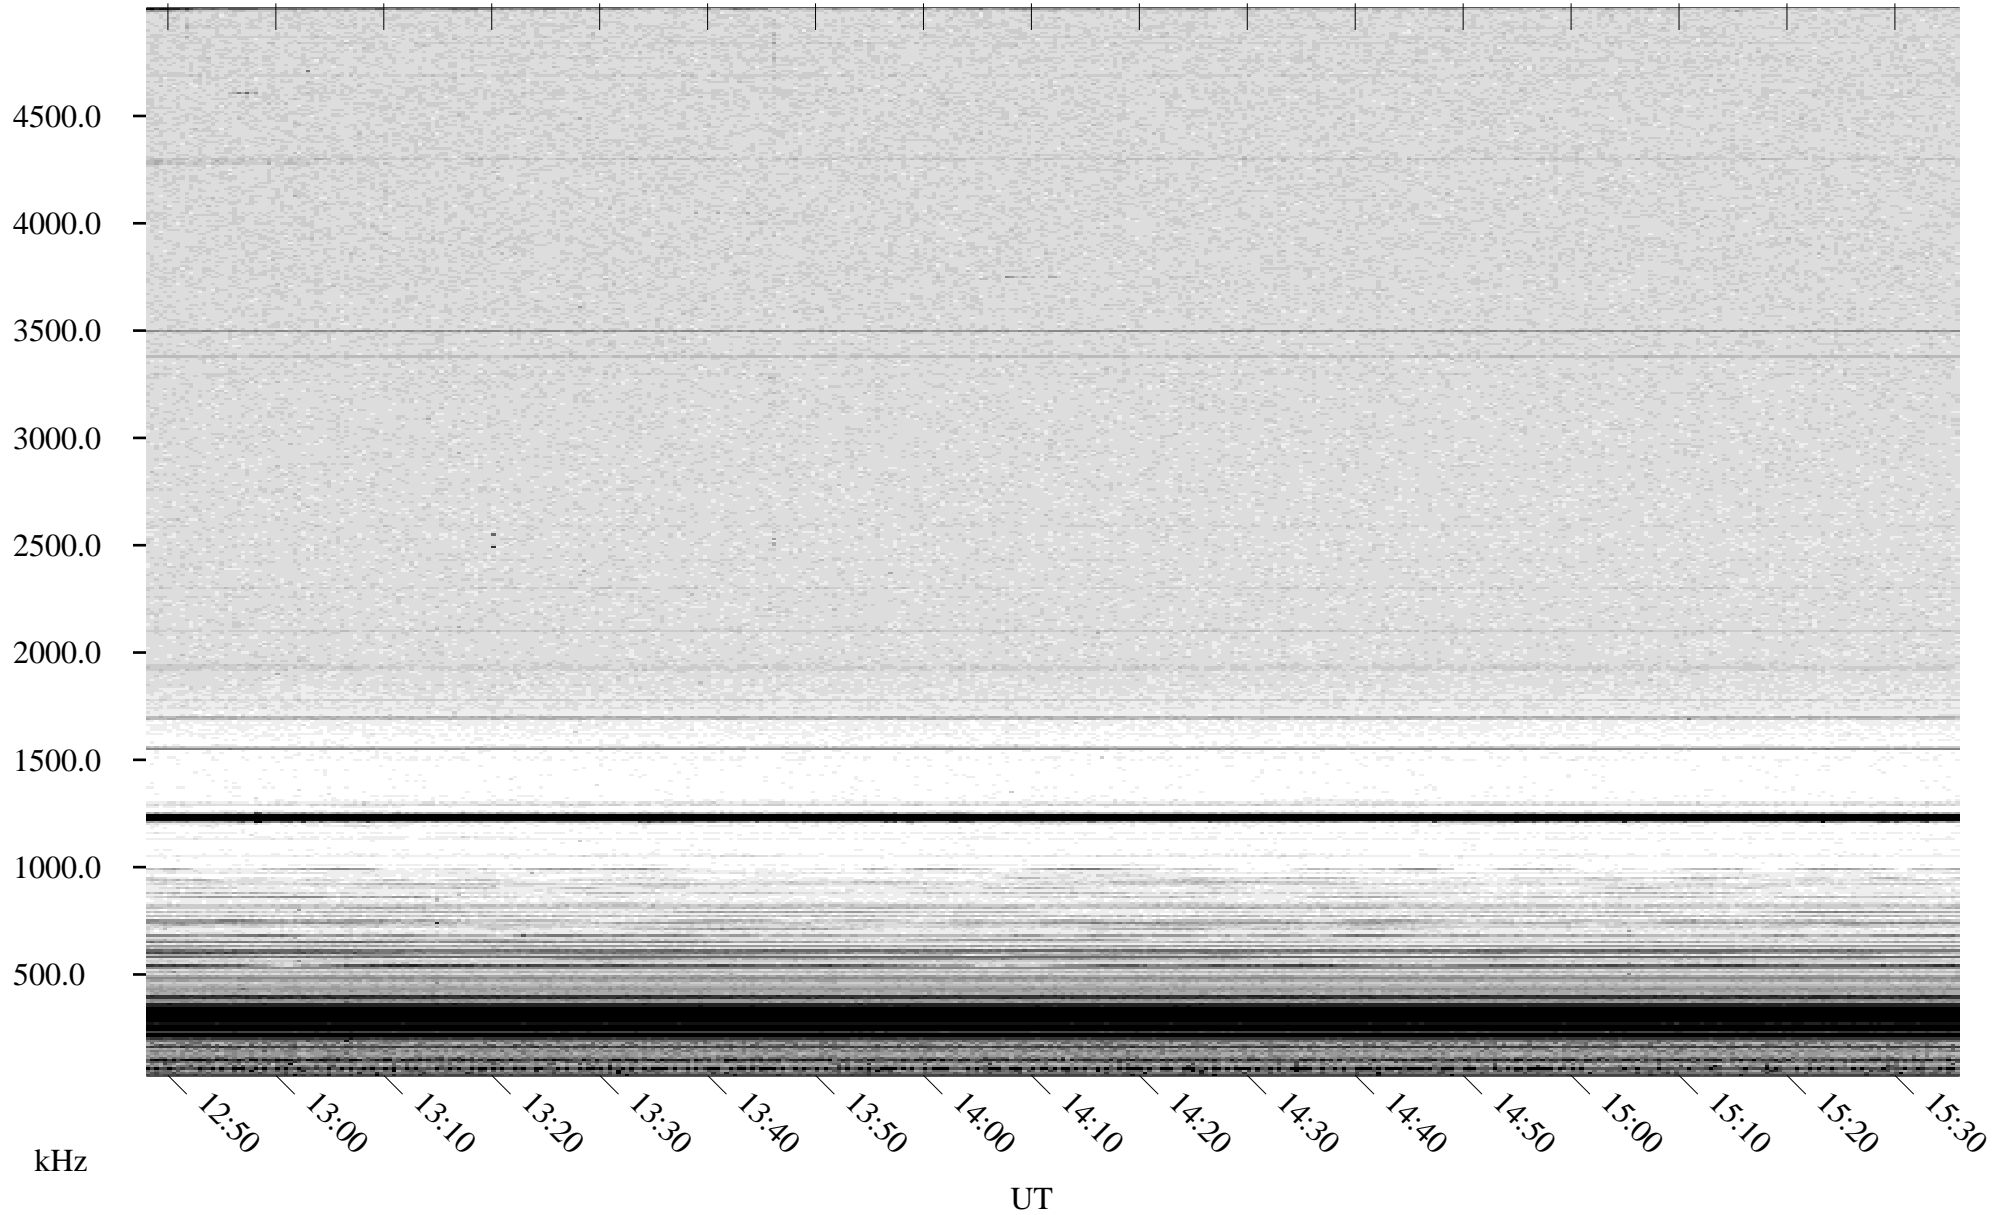

# 05/27/2008 Churchill, Manitoba

Linear Scale    Black = 161    White = 15

ch08147l.r00SUm max\_12

Page 6

# 05/27/2008 Churchill, Manitoba

Linear Scale    Black = 161    White = 15

ch08147l.r00SUm max\_12

Page 7

# 05/27/2008 Churchill, Manitoba

Linear Scale    Black = 161    White = 15

ch08147l.r00SUm max\_12