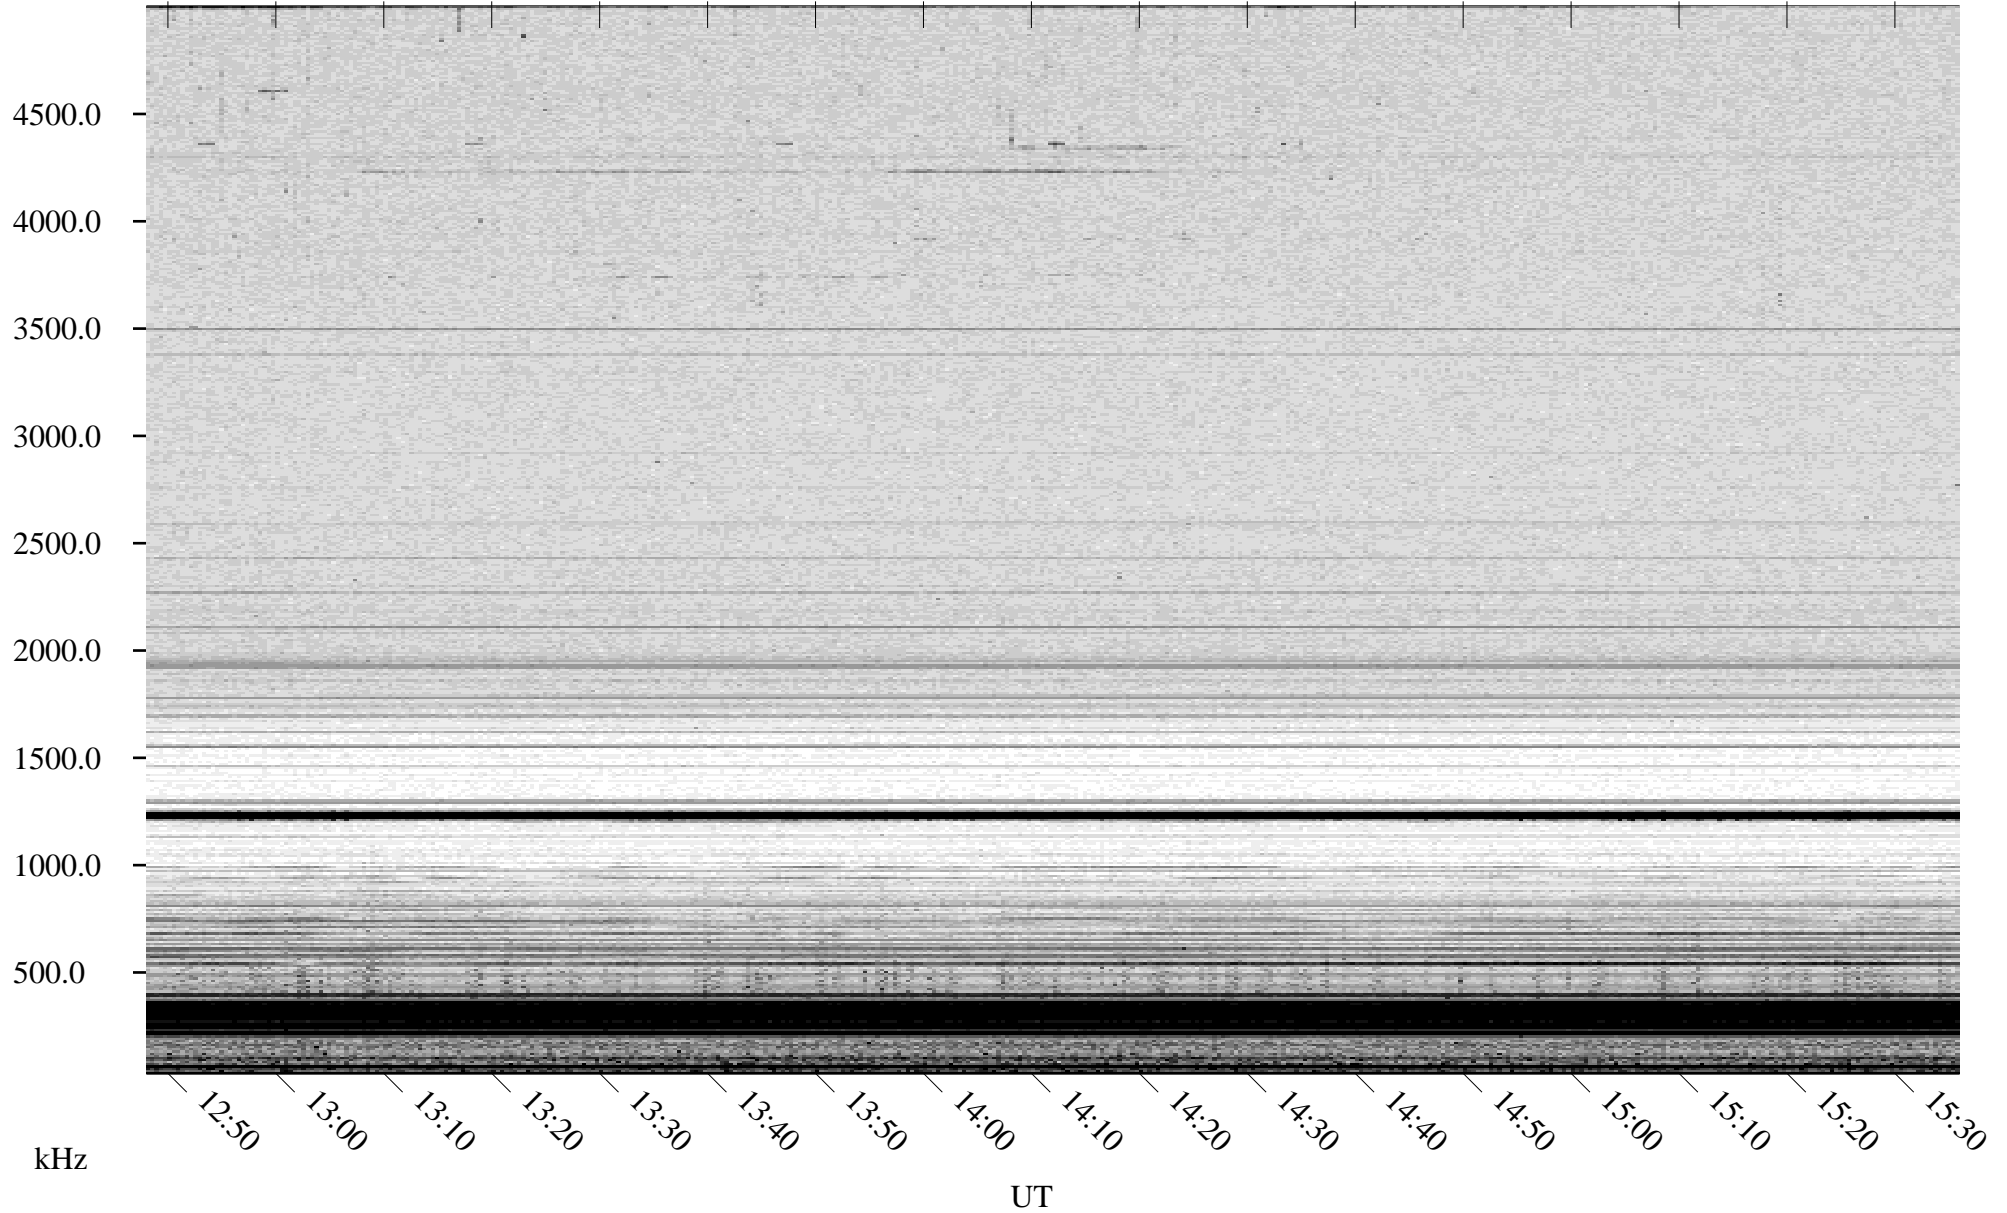

# 06/02/2008 Churchill, Manitoba

Linear Scale    Black = 161    White = 15

ch08153l.r00SUm max\_12

Page 6

# 06/02/2008 Churchill, Manitoba

Linear Scale    Black = 161    White = 15

ch08153l.r00SUm max\_12

Page 7

# 06/02/2008 Churchill, Manitoba

Linear Scale    Black = 161    White = 15

ch08153l.r00SUm max\_12