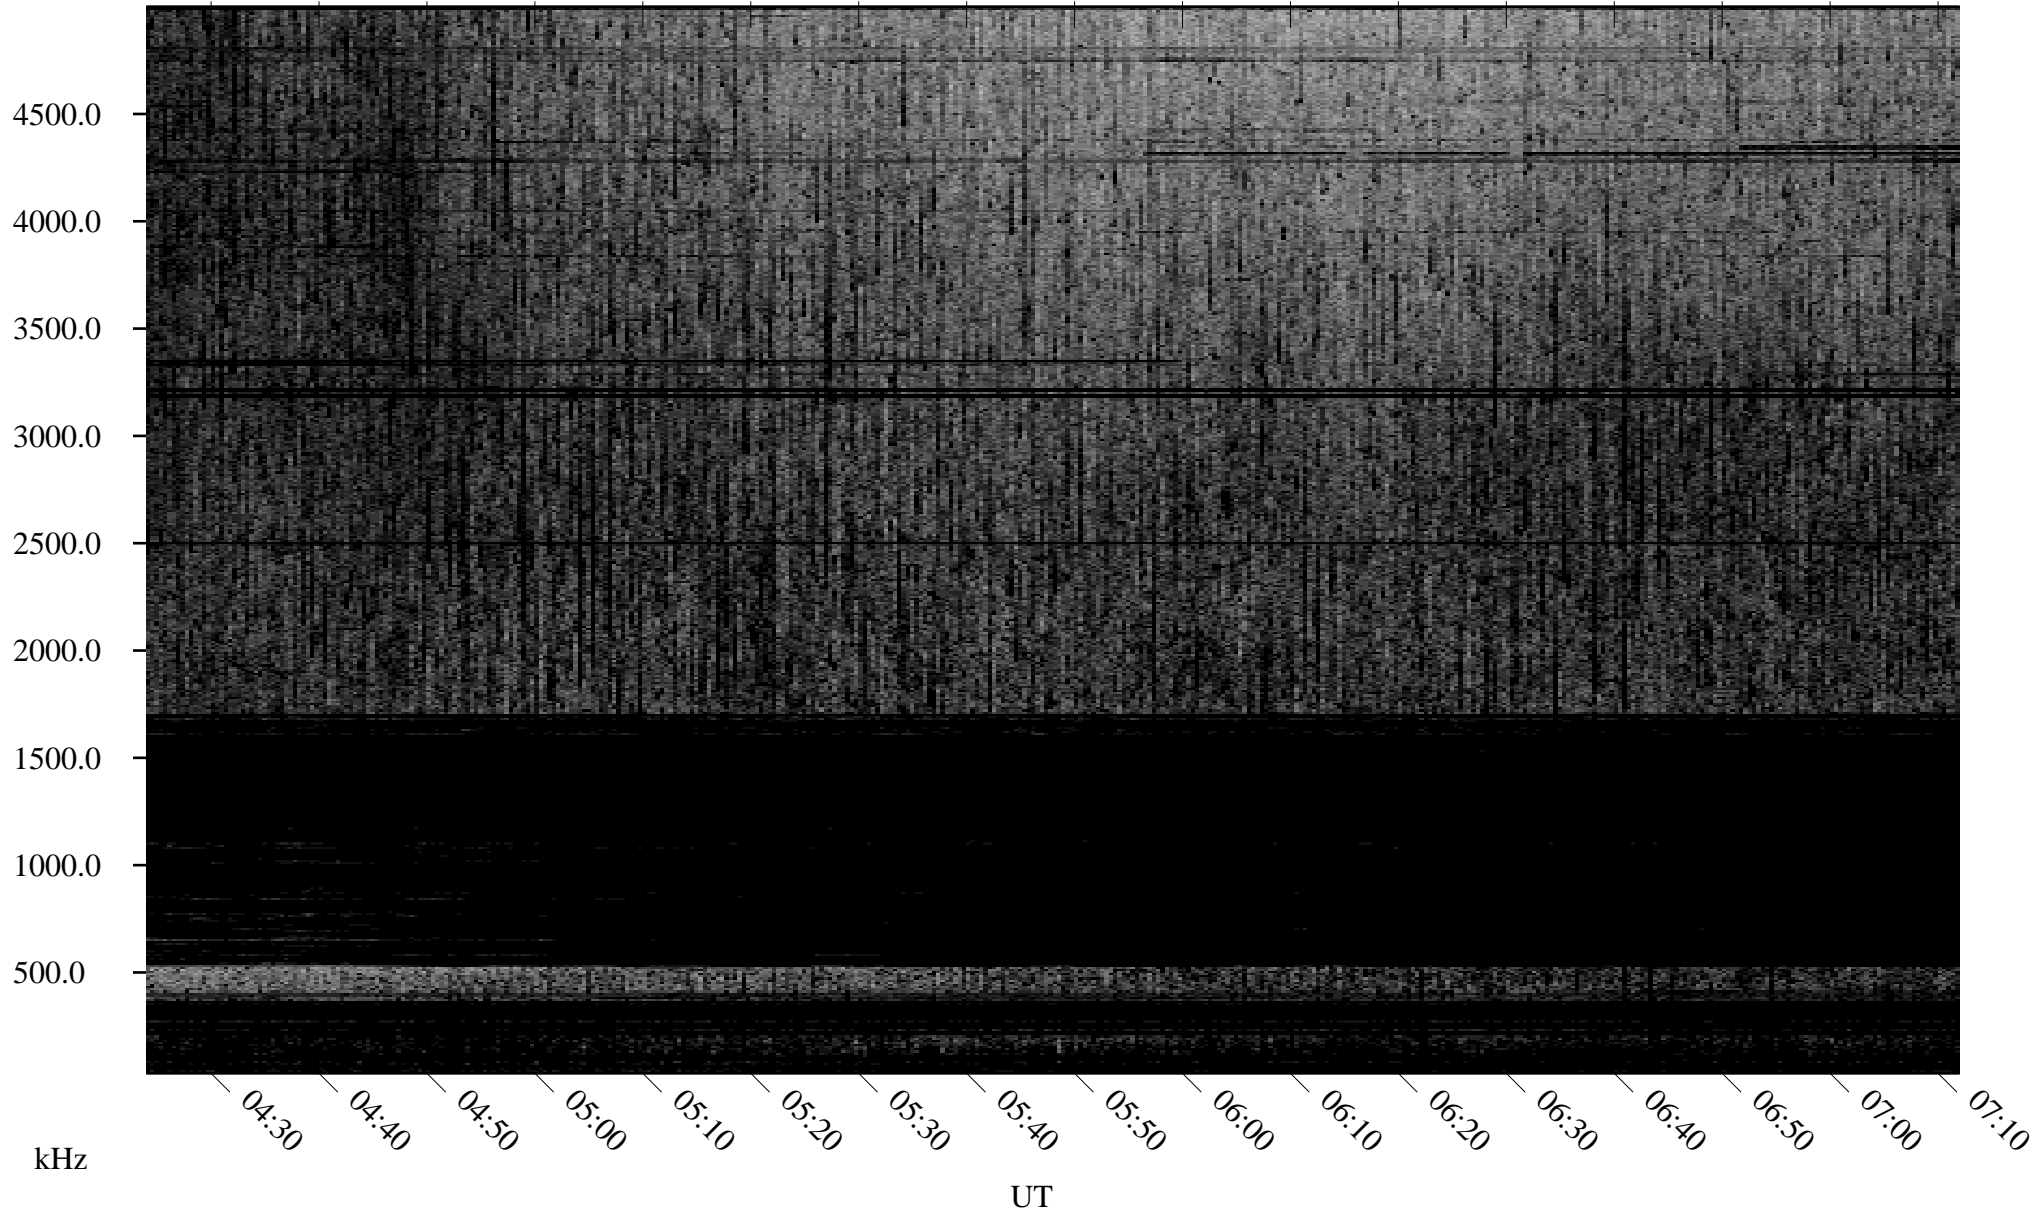

# 06/02/2008 Churchill, Manitoba

Linear Scale    Black = 161    White = 15

ch08153l.r00SUm max\_12

Page 3

# 06/02/2008 Churchill, Manitoba

Linear Scale    Black = 161    White = 15

ch08153l.r00SUm max\_12

Page 4