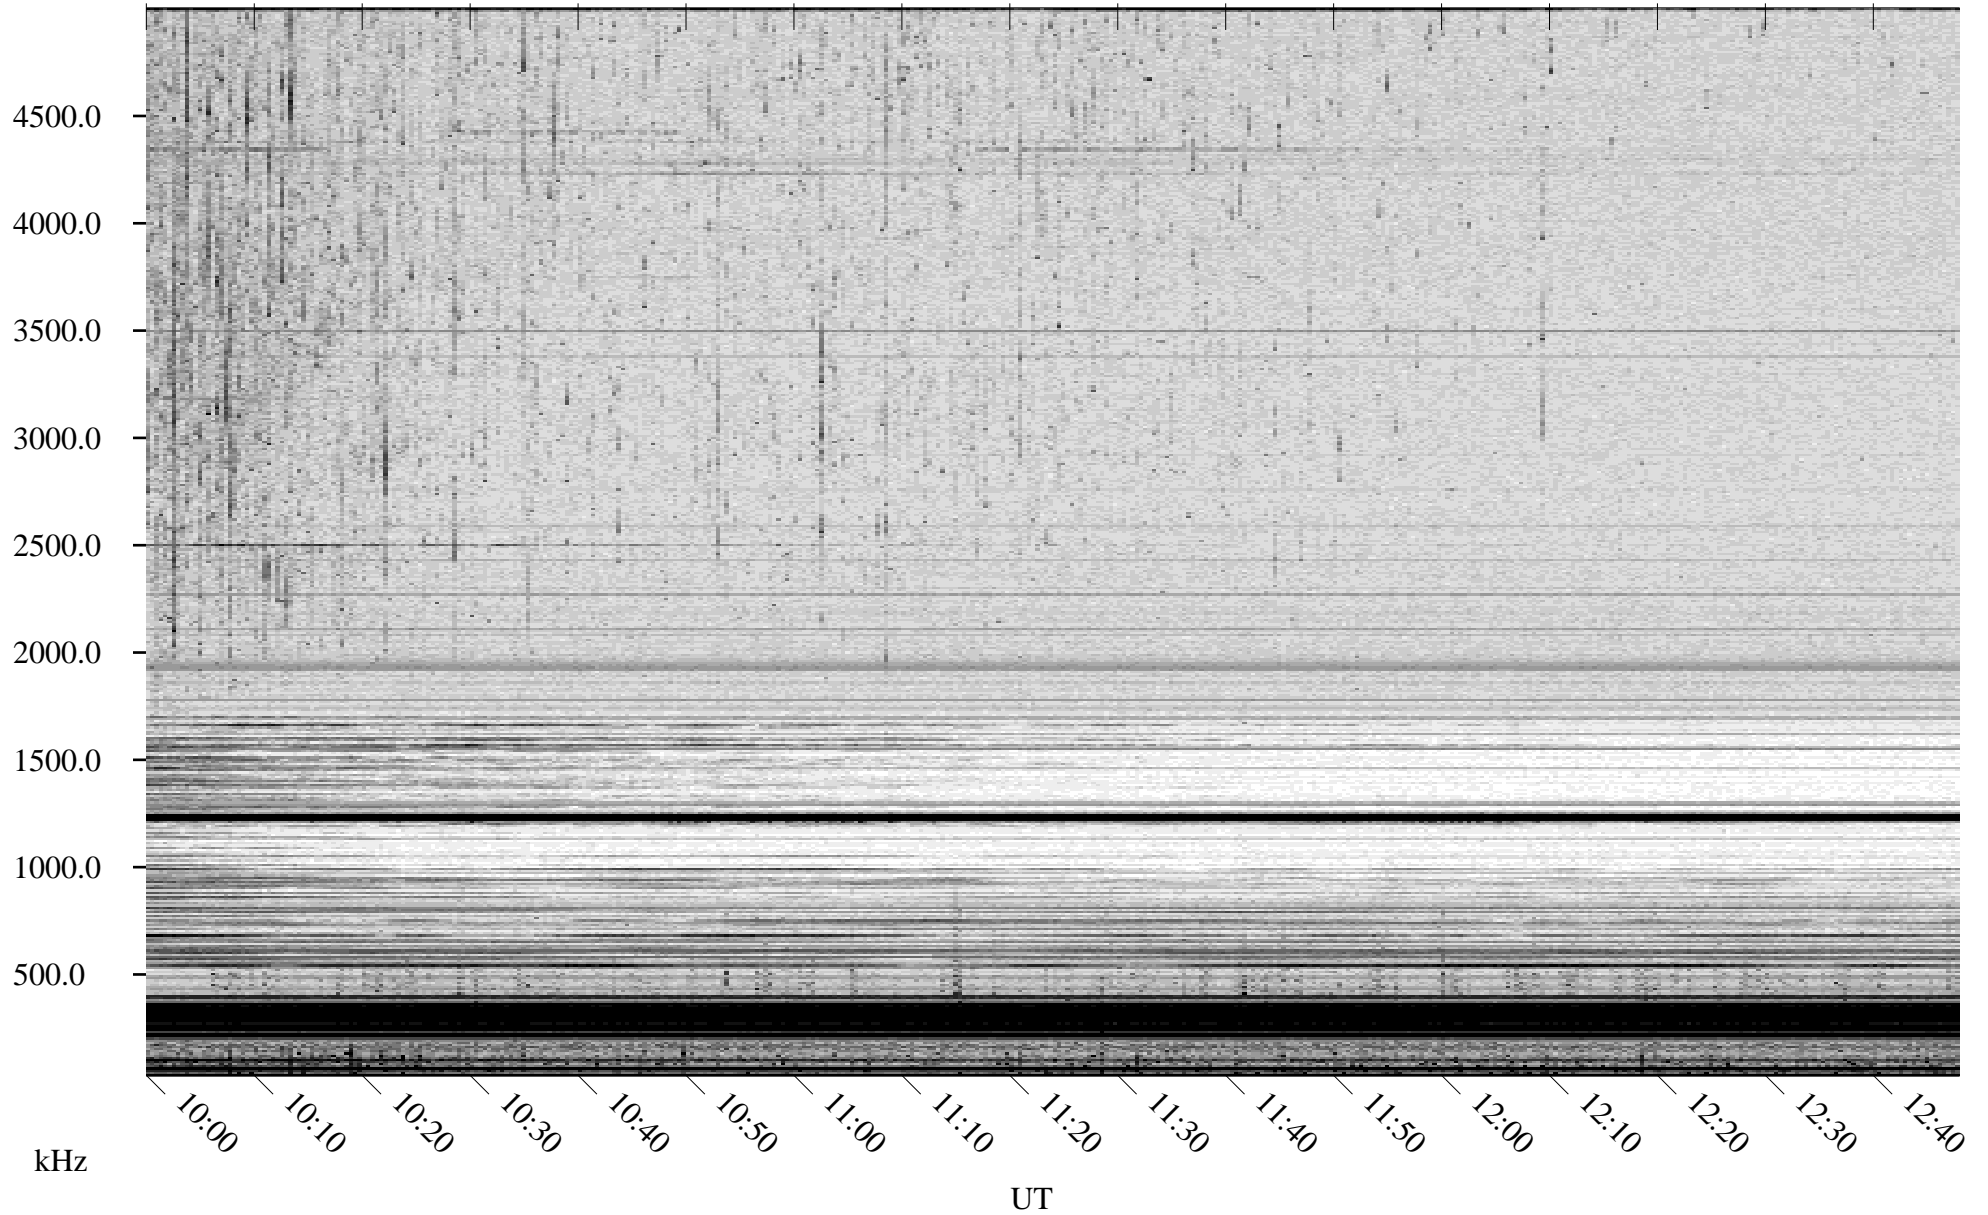

# 06/02/2008 Churchill, Manitoba

Linear Scale    Black = 161    White = 15

ch08153l.r00SUm max\_12

Page 5

# 06/02/2008 Churchill, Manitoba

Linear Scale    Black = 161    White = 15

ch08153l.r00SUm max\_12

Page 6