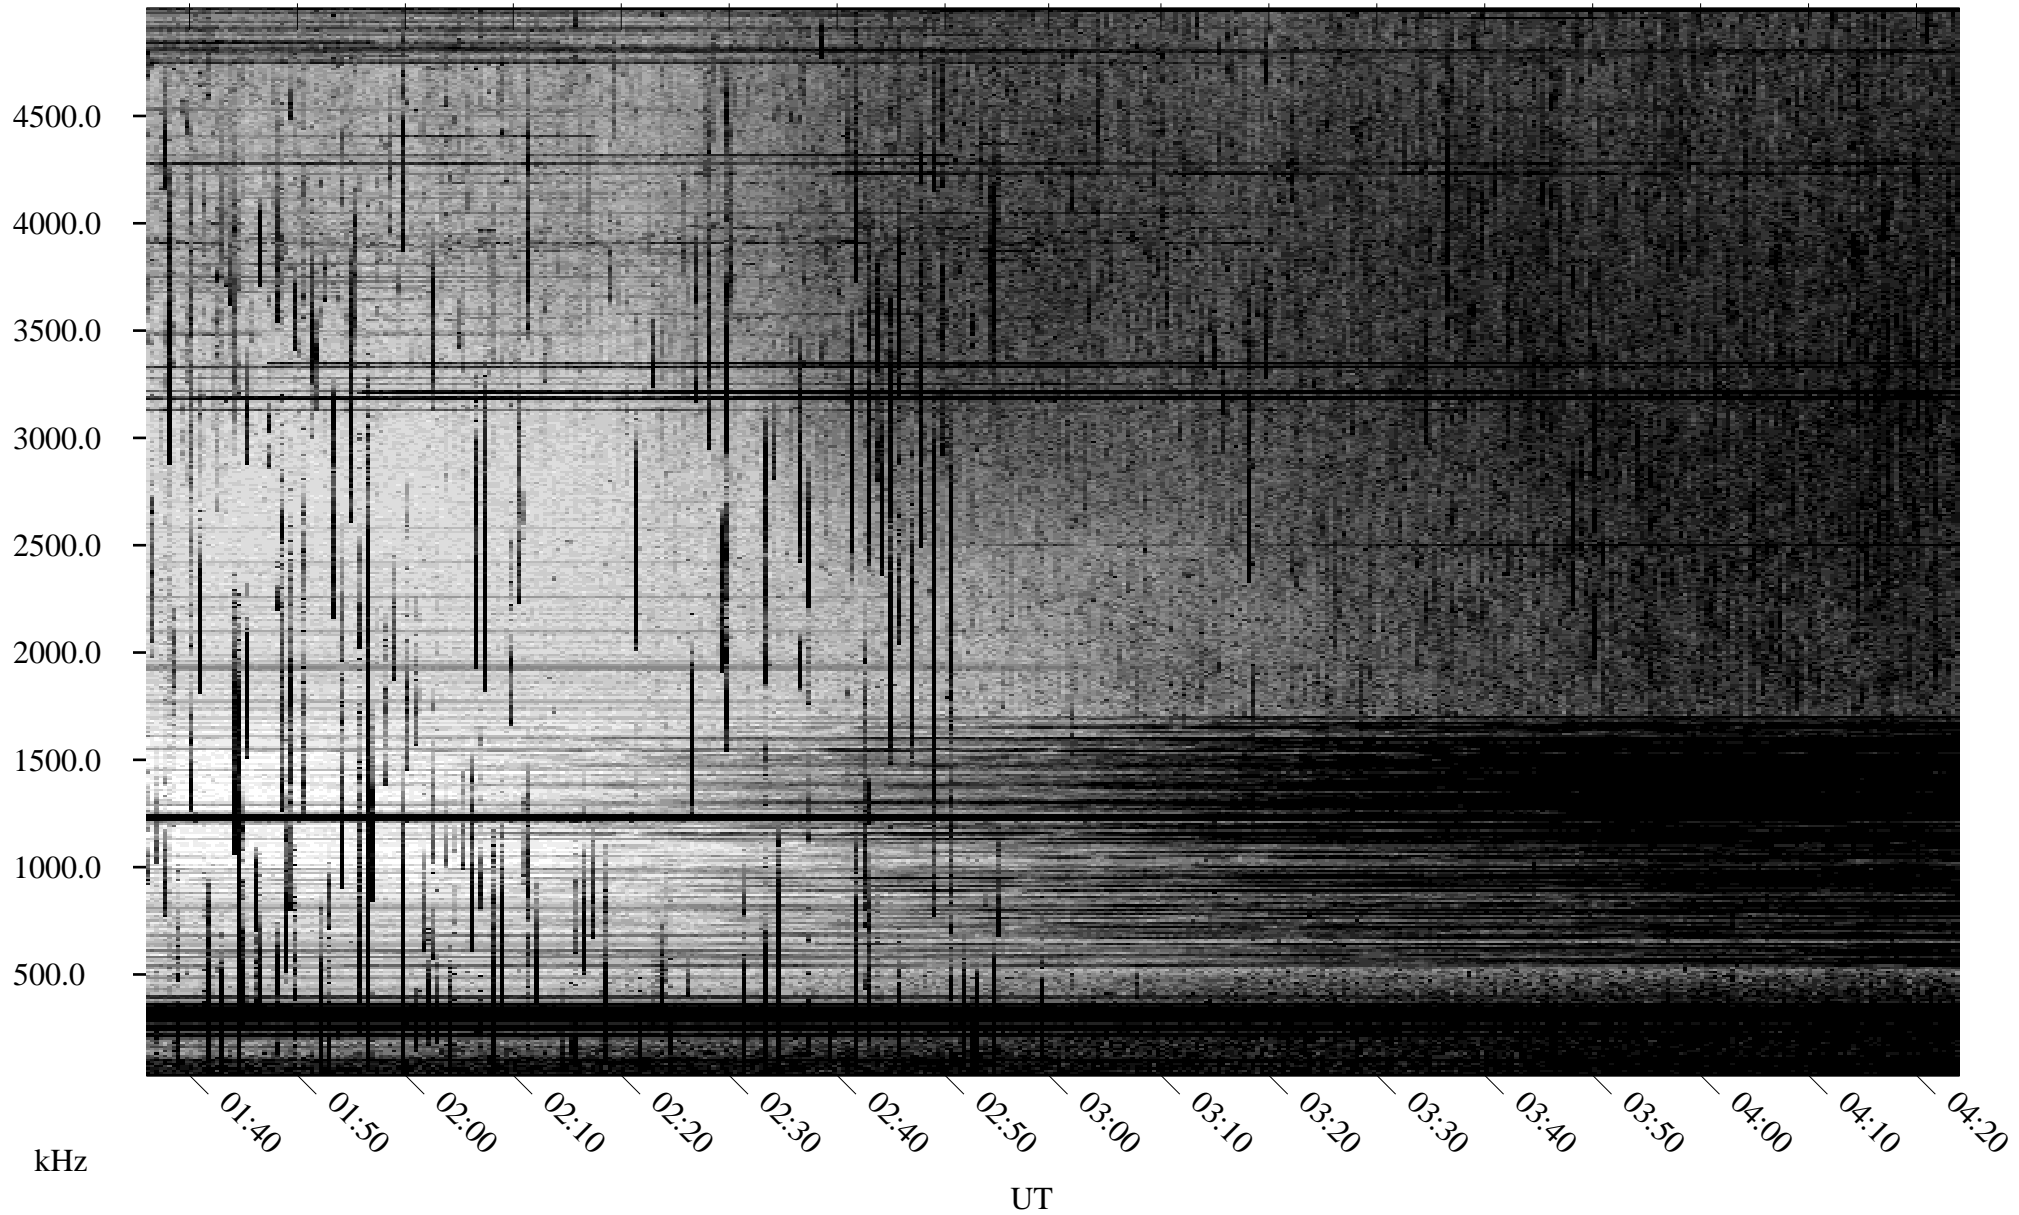

# 06/03/2008 Churchill, Manitoba

Linear Scale    Black = 161    White = 15

ch08155l.r01SUm max\_12

Page 1

# 06/03/2008 Churchill, Manitoba

Linear Scale    Black = 161    White = 15

ch08155l.r01SUm max\_12

Page 2

# 06/04/2008 Churchill, Manitoba

Linear Scale    Black = 161    White = 15

ch081551.r01SUm max\_12

Page 3

# 06/04/2008 Churchill, Manitoba

Linear Scale    Black = 161    White = 15

ch081551.r01SUm max\_12

Page 4