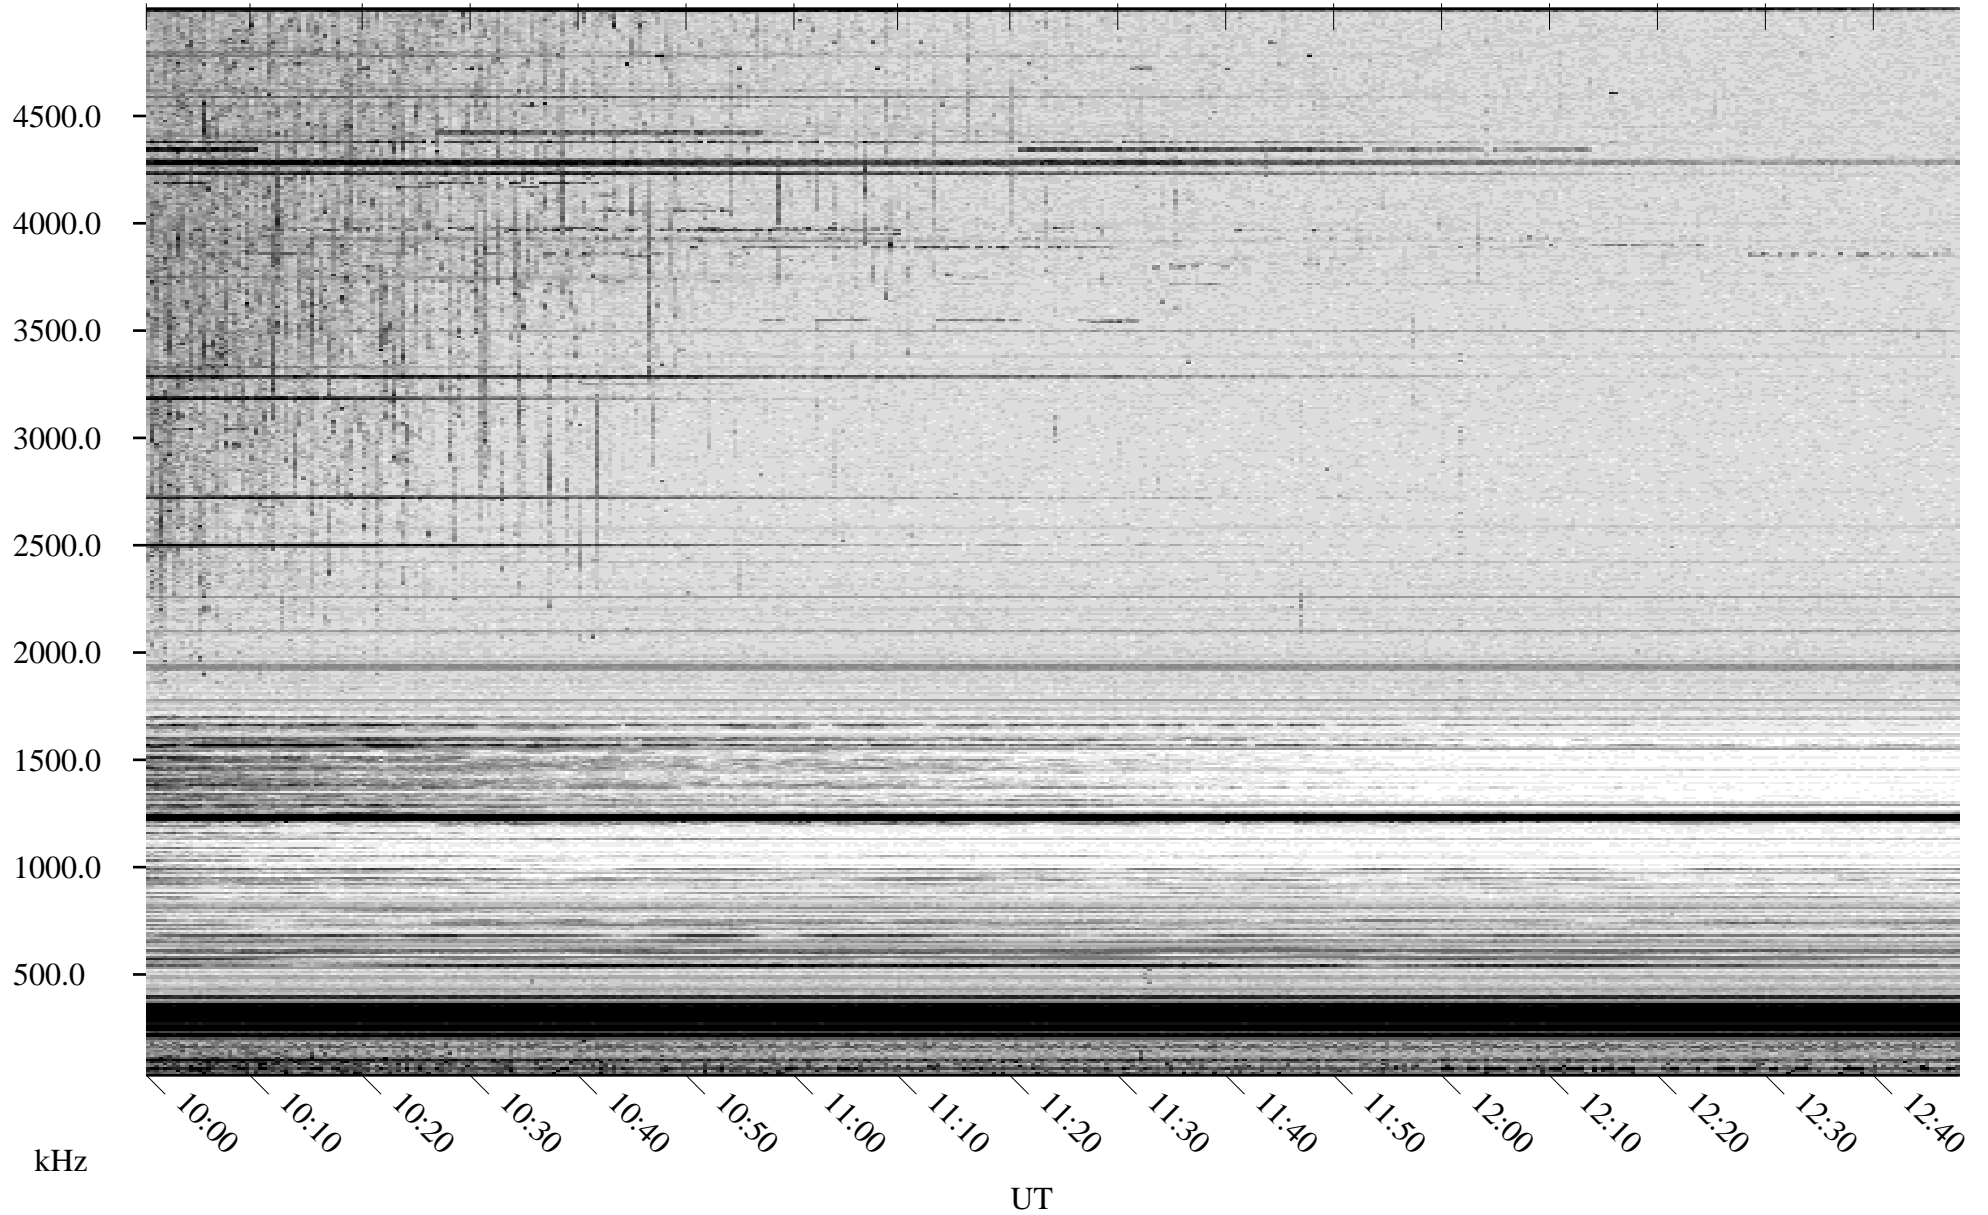

# 06/04/2008 Churchill, Manitoba

Linear Scale    Black = 161    White = 15

ch081551.r01SUm max\_12

Page 4

# 06/04/2008 Churchill, Manitoba

Linear Scale    Black = 161    White = 15

ch081551.r01SUm max\_12

Page 5

# 06/04/2008 Churchill, Manitoba

Linear Scale    Black = 161    White = 15

ch08155l.r01SUm max\_12

Page 6

# 06/04/2008 Churchill, Manitoba

Linear Scale    Black = 161    White = 15

ch081551.r01SUm max\_12

Page 7