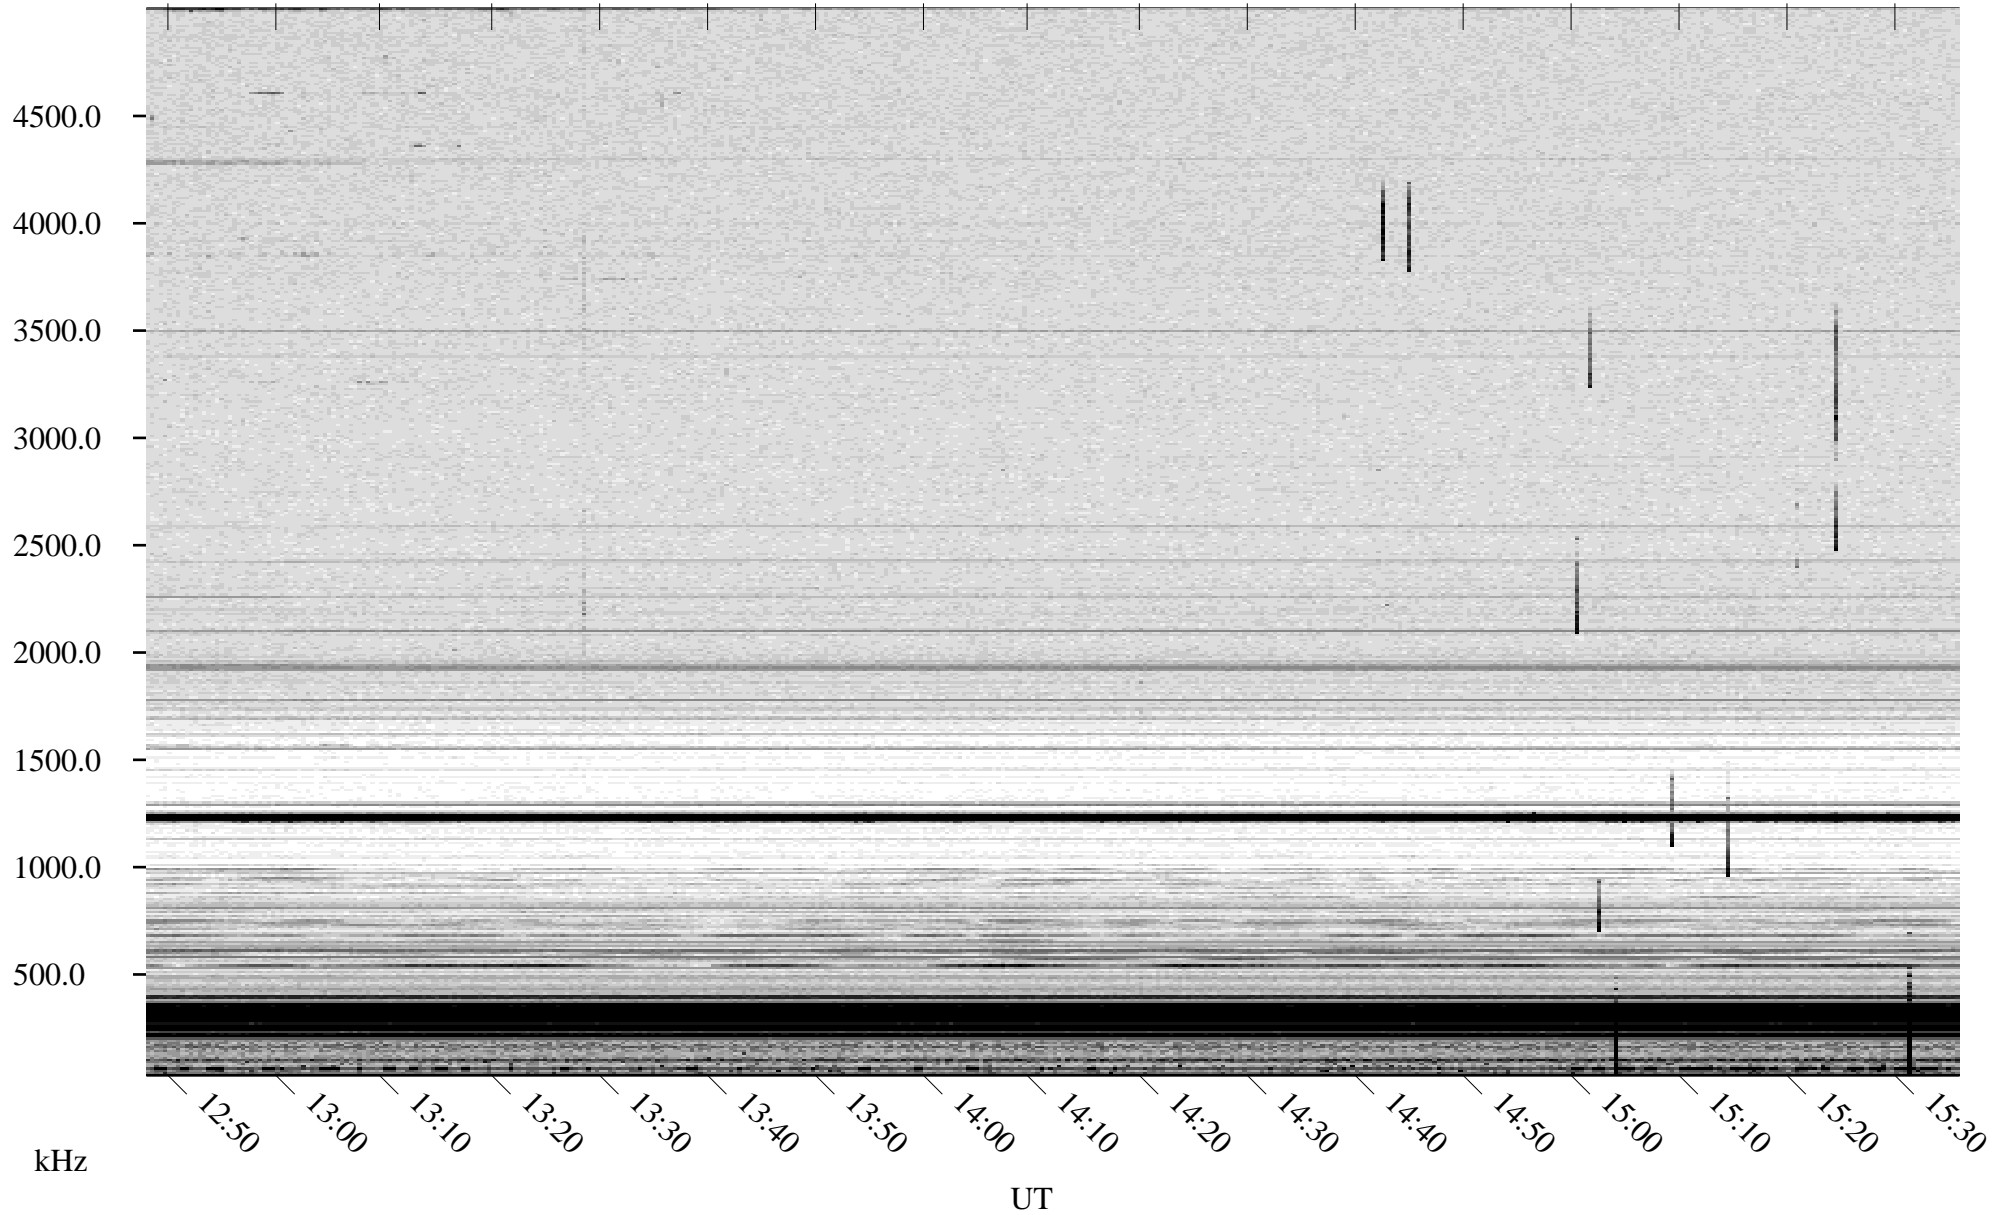

# 06/04/2008 Churchill, Manitoba

Linear Scale    Black = 161    White = 15

ch081551.r01SUm max\_12

Page 5

# 06/04/2008 Churchill, Manitoba

Linear Scale    Black = 161    White = 15

ch08155l.r01SUm max\_12

Page 6

# 06/04/2008 Churchill, Manitoba

Linear Scale    Black = 161    White = 15

ch081551.r01SUm max\_12

Page 7

# 06/04/2008 Churchill, Manitoba

Linear Scale    Black = 161    White = 15

ch081551.r01SUm max\_12

Page 8