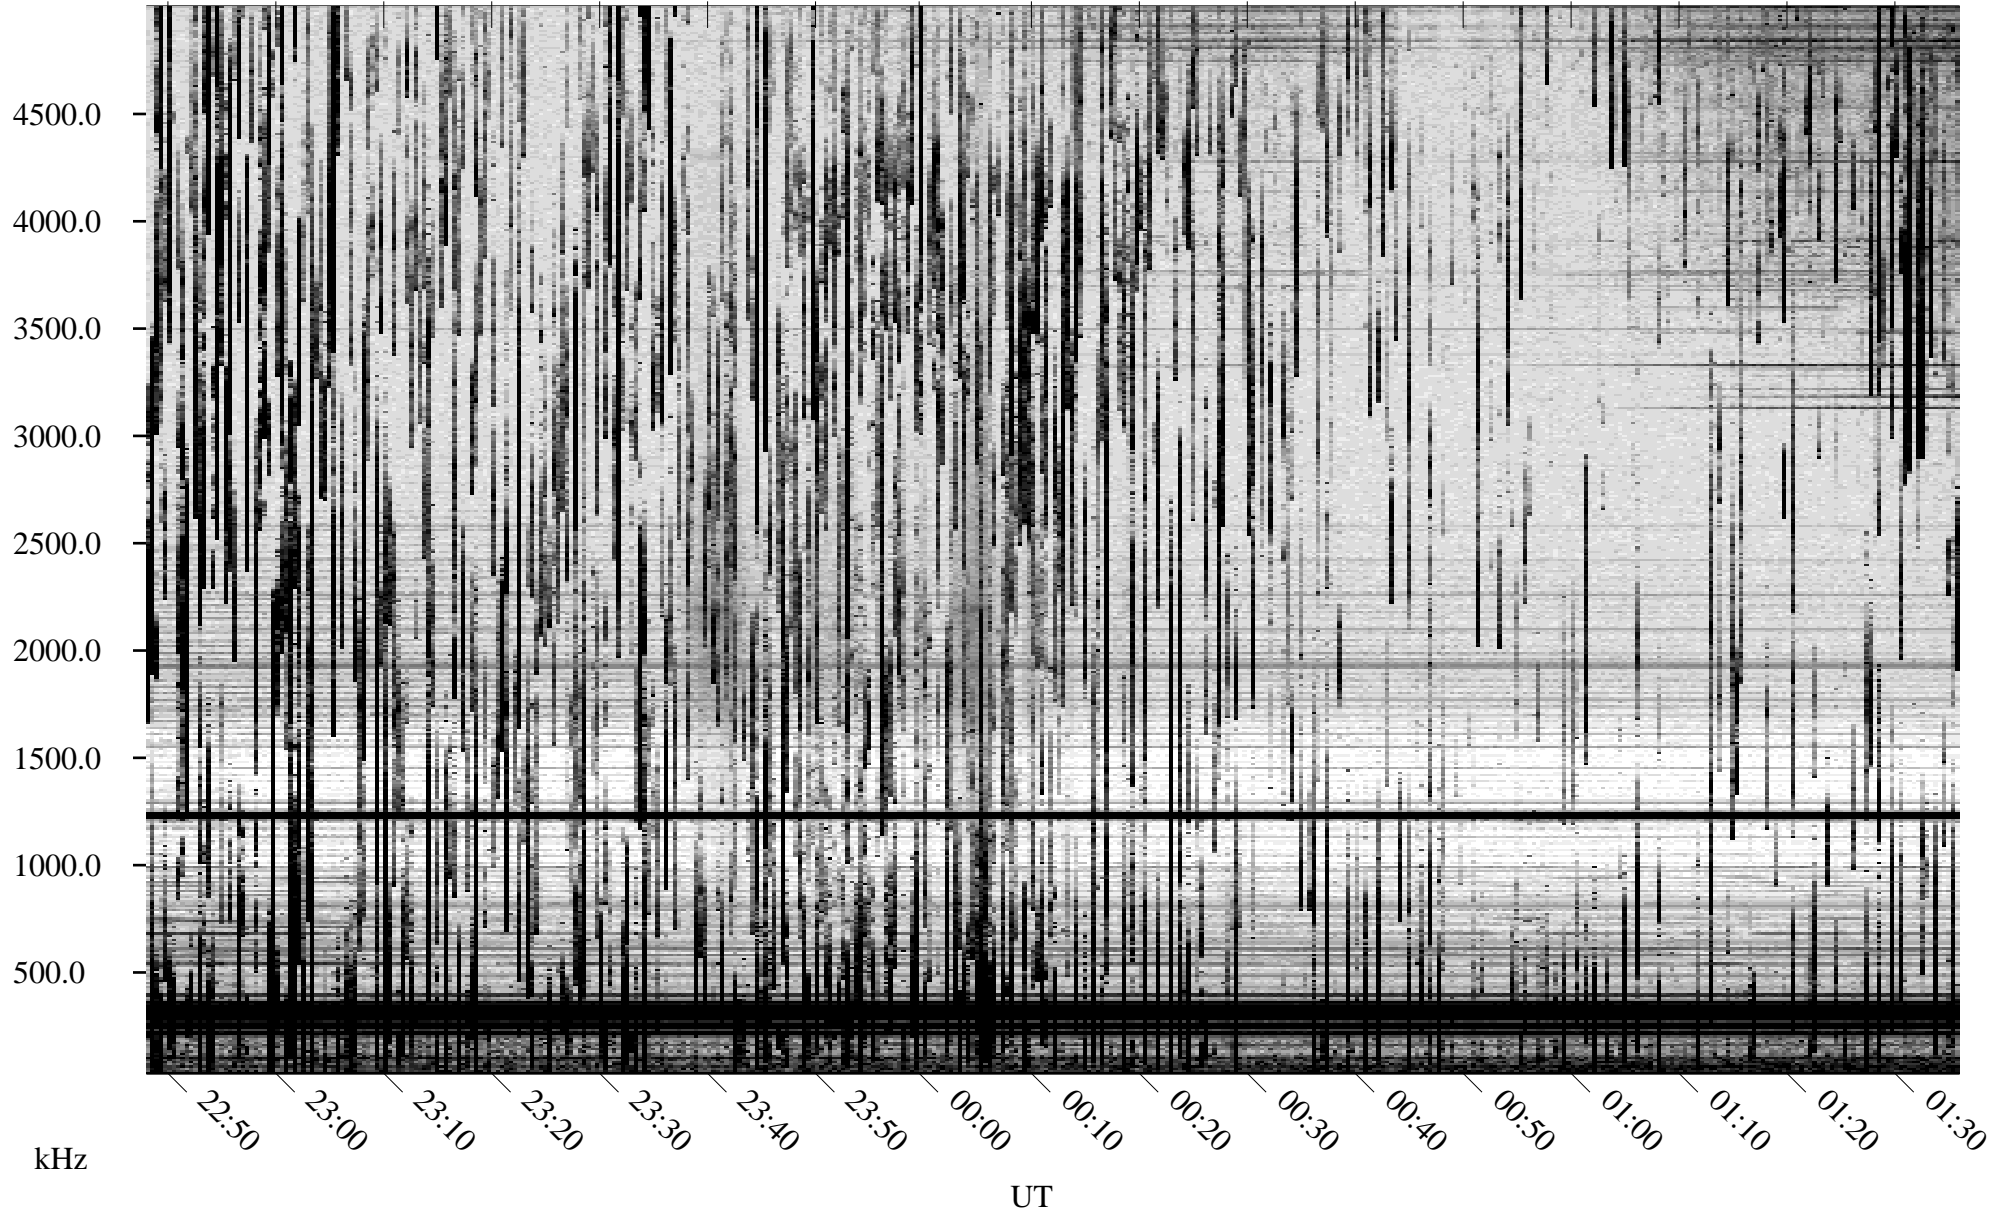

# 06/03/2008 Churchill, Manitoba

Linear Scale    Black = 161    White = 15

ch08155l.r01SUm max\_12

Page 1

# 06/03/2008 Churchill, Manitoba

Linear Scale    Black = 161    White = 15

ch08155l.r01SUm max\_12

Page 2

# 06/04/2008 Churchill, Manitoba

Linear Scale    Black = 161    White = 15

ch081551.r01SUm max\_12

Page 3

# 06/04/2008 Churchill, Manitoba

Linear Scale    Black = 161    White = 15

ch081551.r01SUm max\_12

Page 4