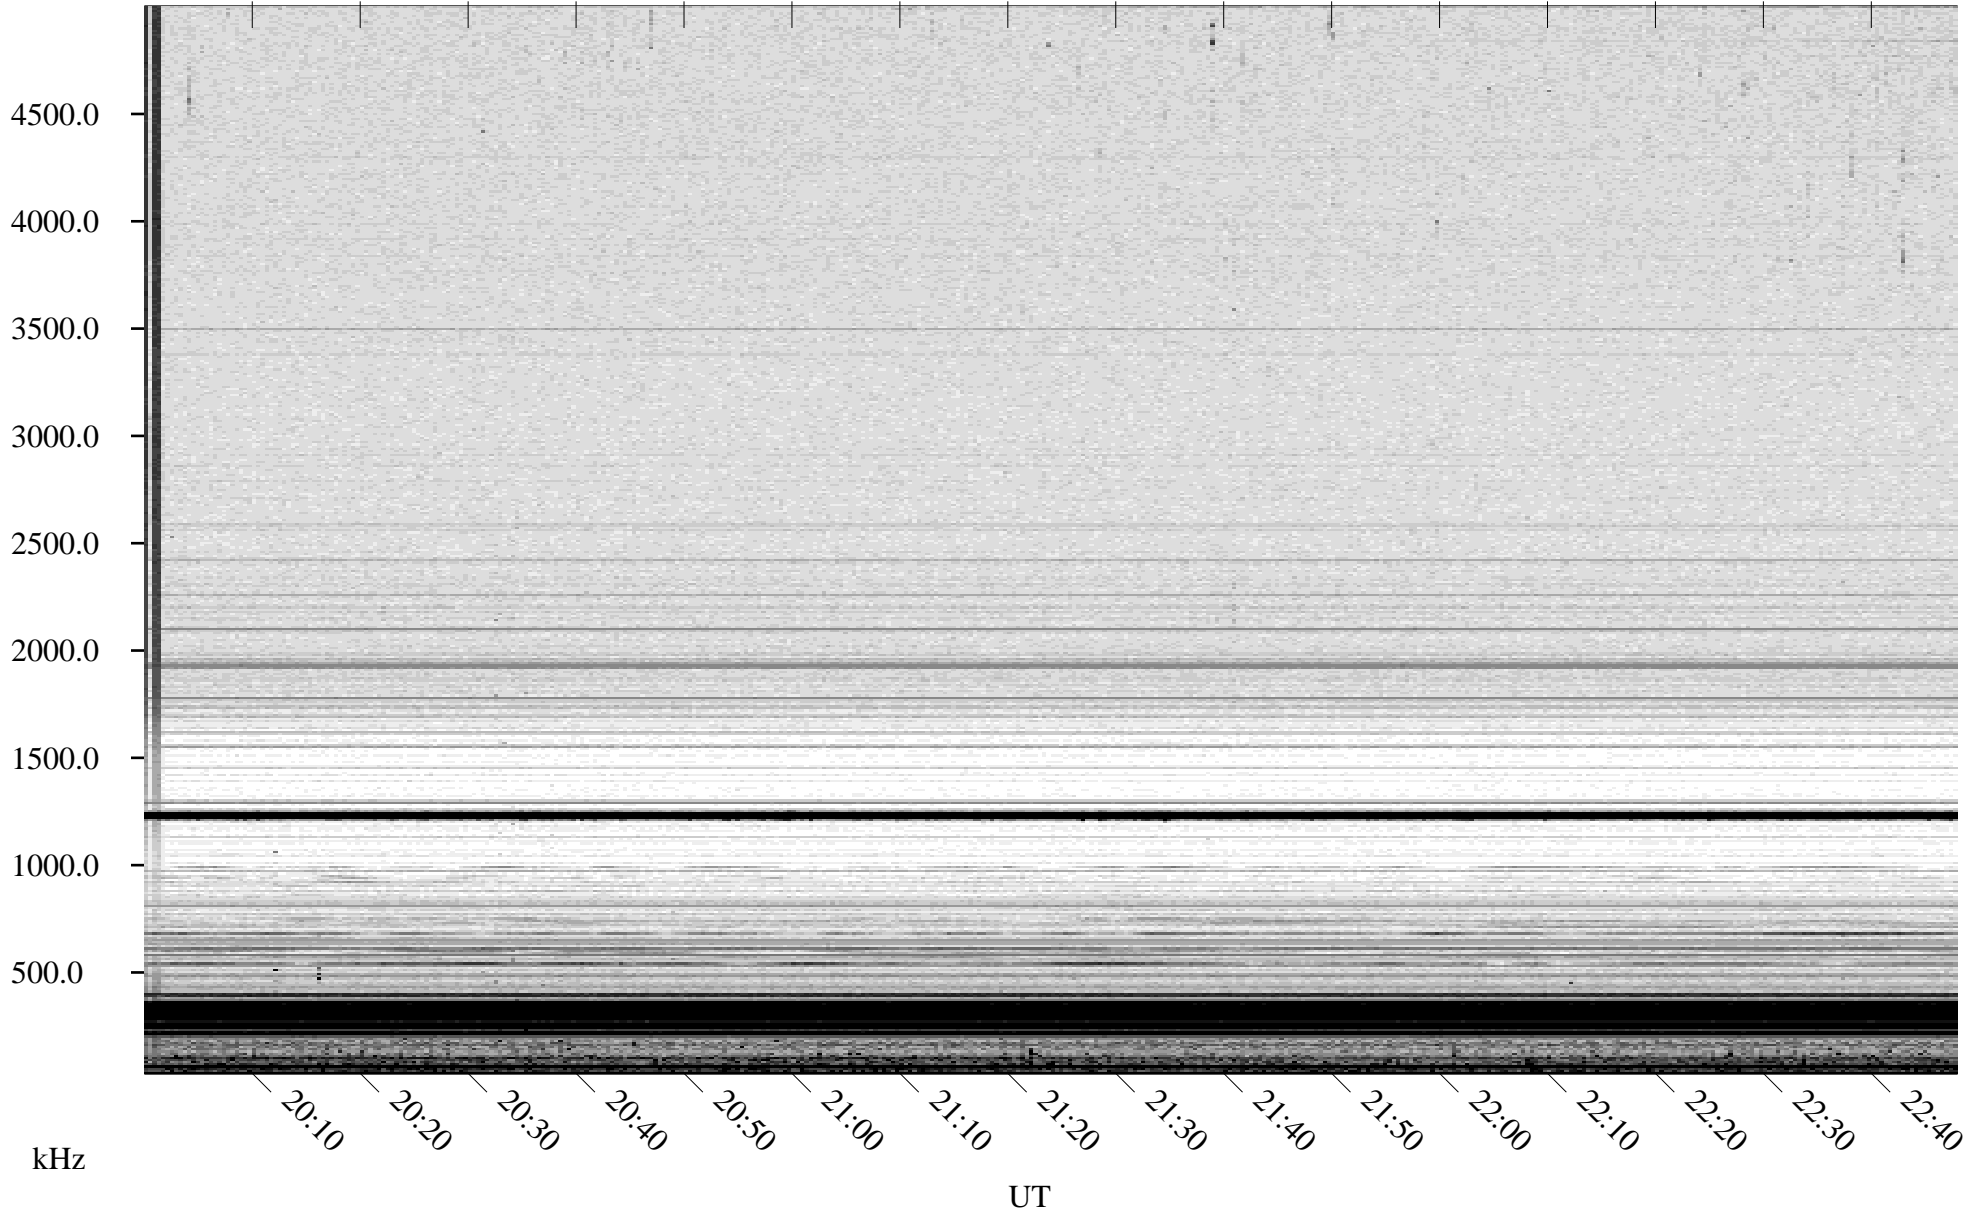

# 06/04/2008 Churchill, Manitoba

Linear Scale    Black = 161    White = 15

ch08156l.r00SUm max\_12

Page 1

# 06/04/2008 Churchill, Manitoba

Linear Scale    Black = 161    White = 15

ch08156l.r00SUm max\_12

Page 2

# 06/05/2008 Churchill, Manitoba

Linear Scale    Black = 161    White = 15

ch08156l.r00SUm max\_12

Page 3

# 06/05/2008 Churchill, Manitoba

Linear Scale    Black = 161    White = 15

ch08156l.r00SUm max\_12

Page 4