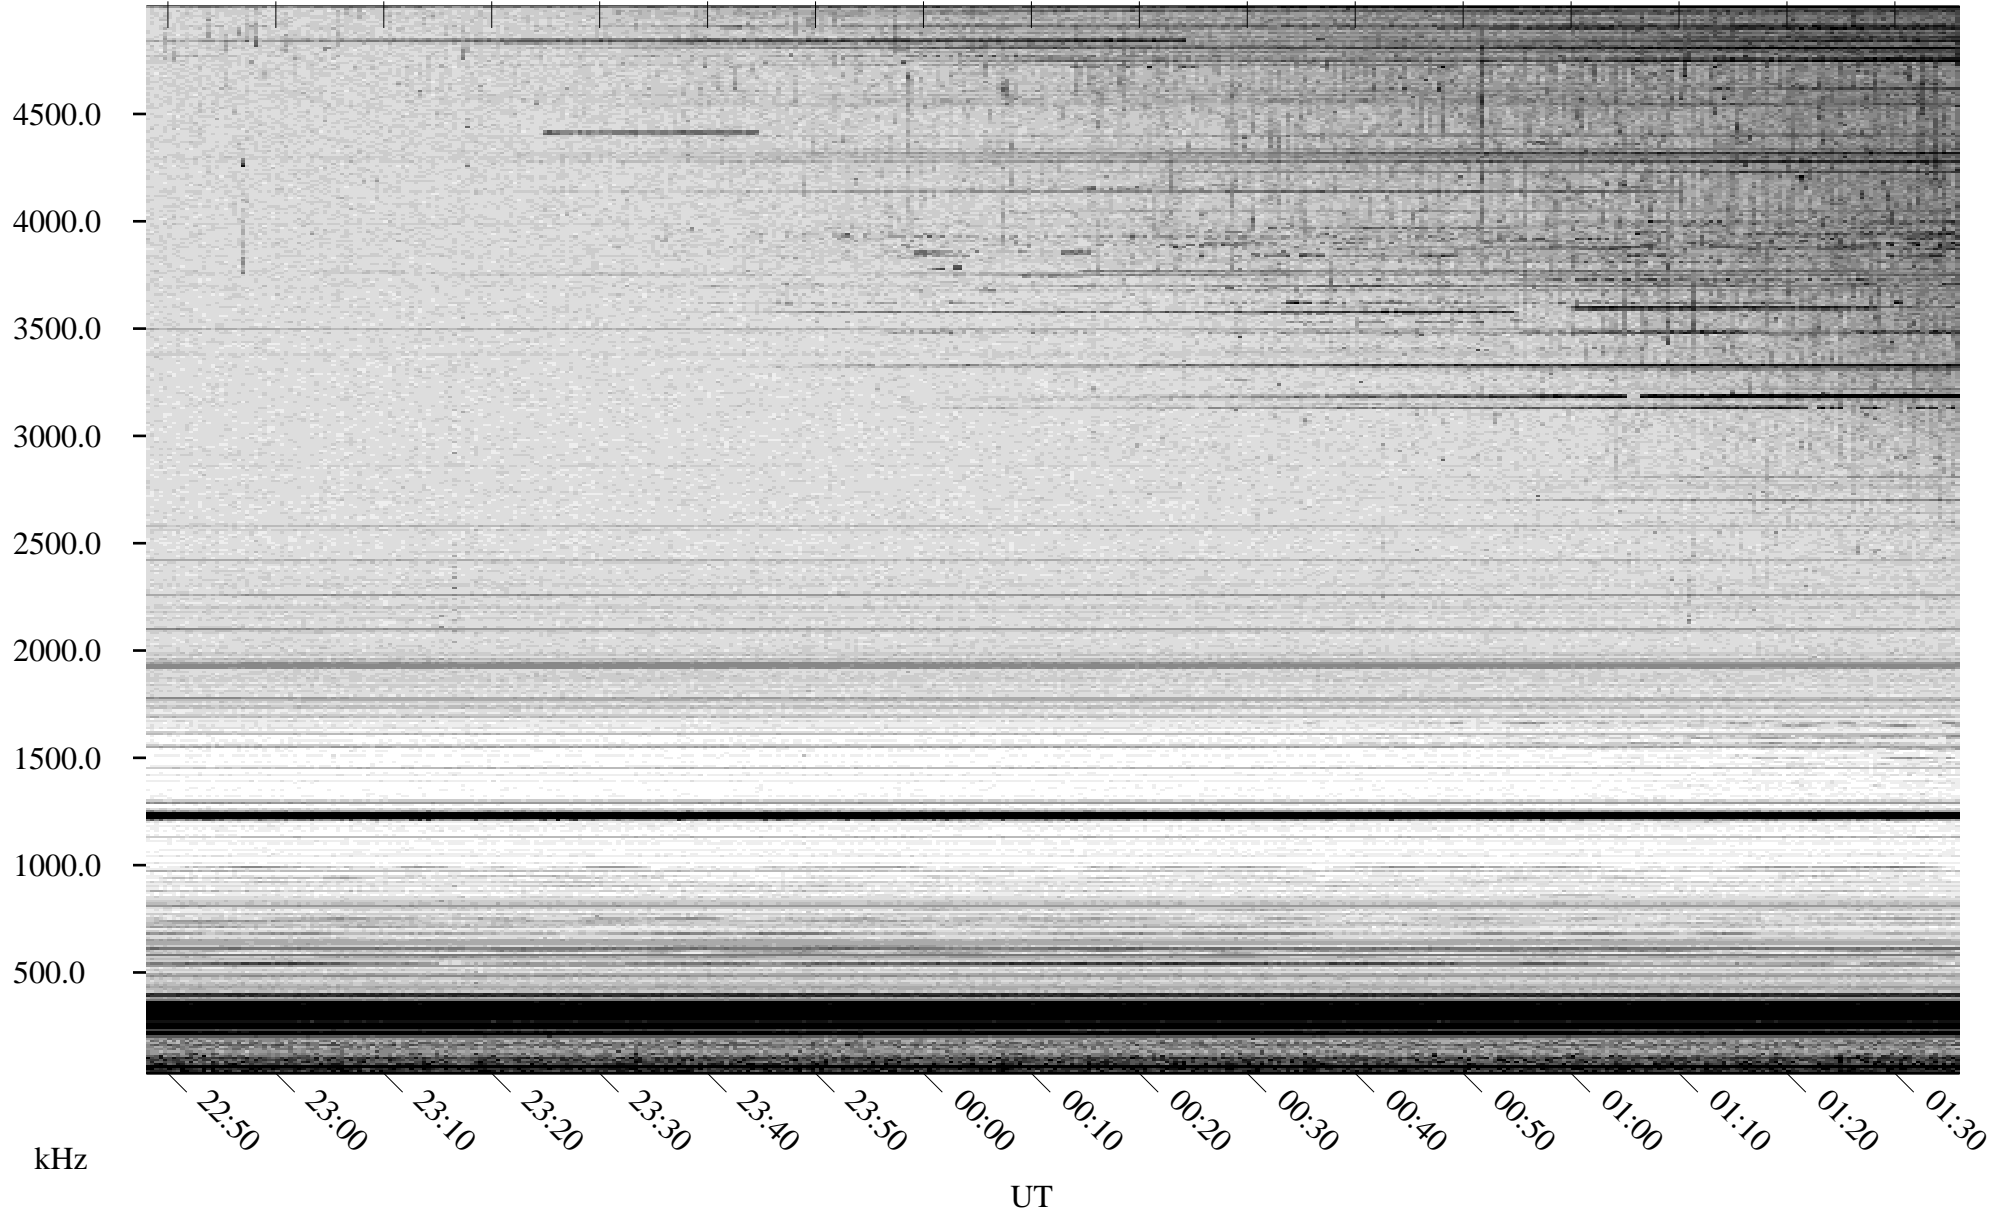

# 06/04/2008 Churchill, Manitoba

Linear Scale    Black = 161    White = 15

ch08156l.r00SUm max\_12

Page 1

# 06/04/2008 Churchill, Manitoba

Linear Scale    Black = 161    White = 15

ch08156l.r00SUm max\_12

Page 2

# 06/05/2008 Churchill, Manitoba

Linear Scale    Black = 161    White = 15

ch08156l.r00SUm max\_12

Page 3

# 06/05/2008 Churchill, Manitoba

Linear Scale    Black = 161    White = 15

ch08156l.r00SUm max\_12

Page 4