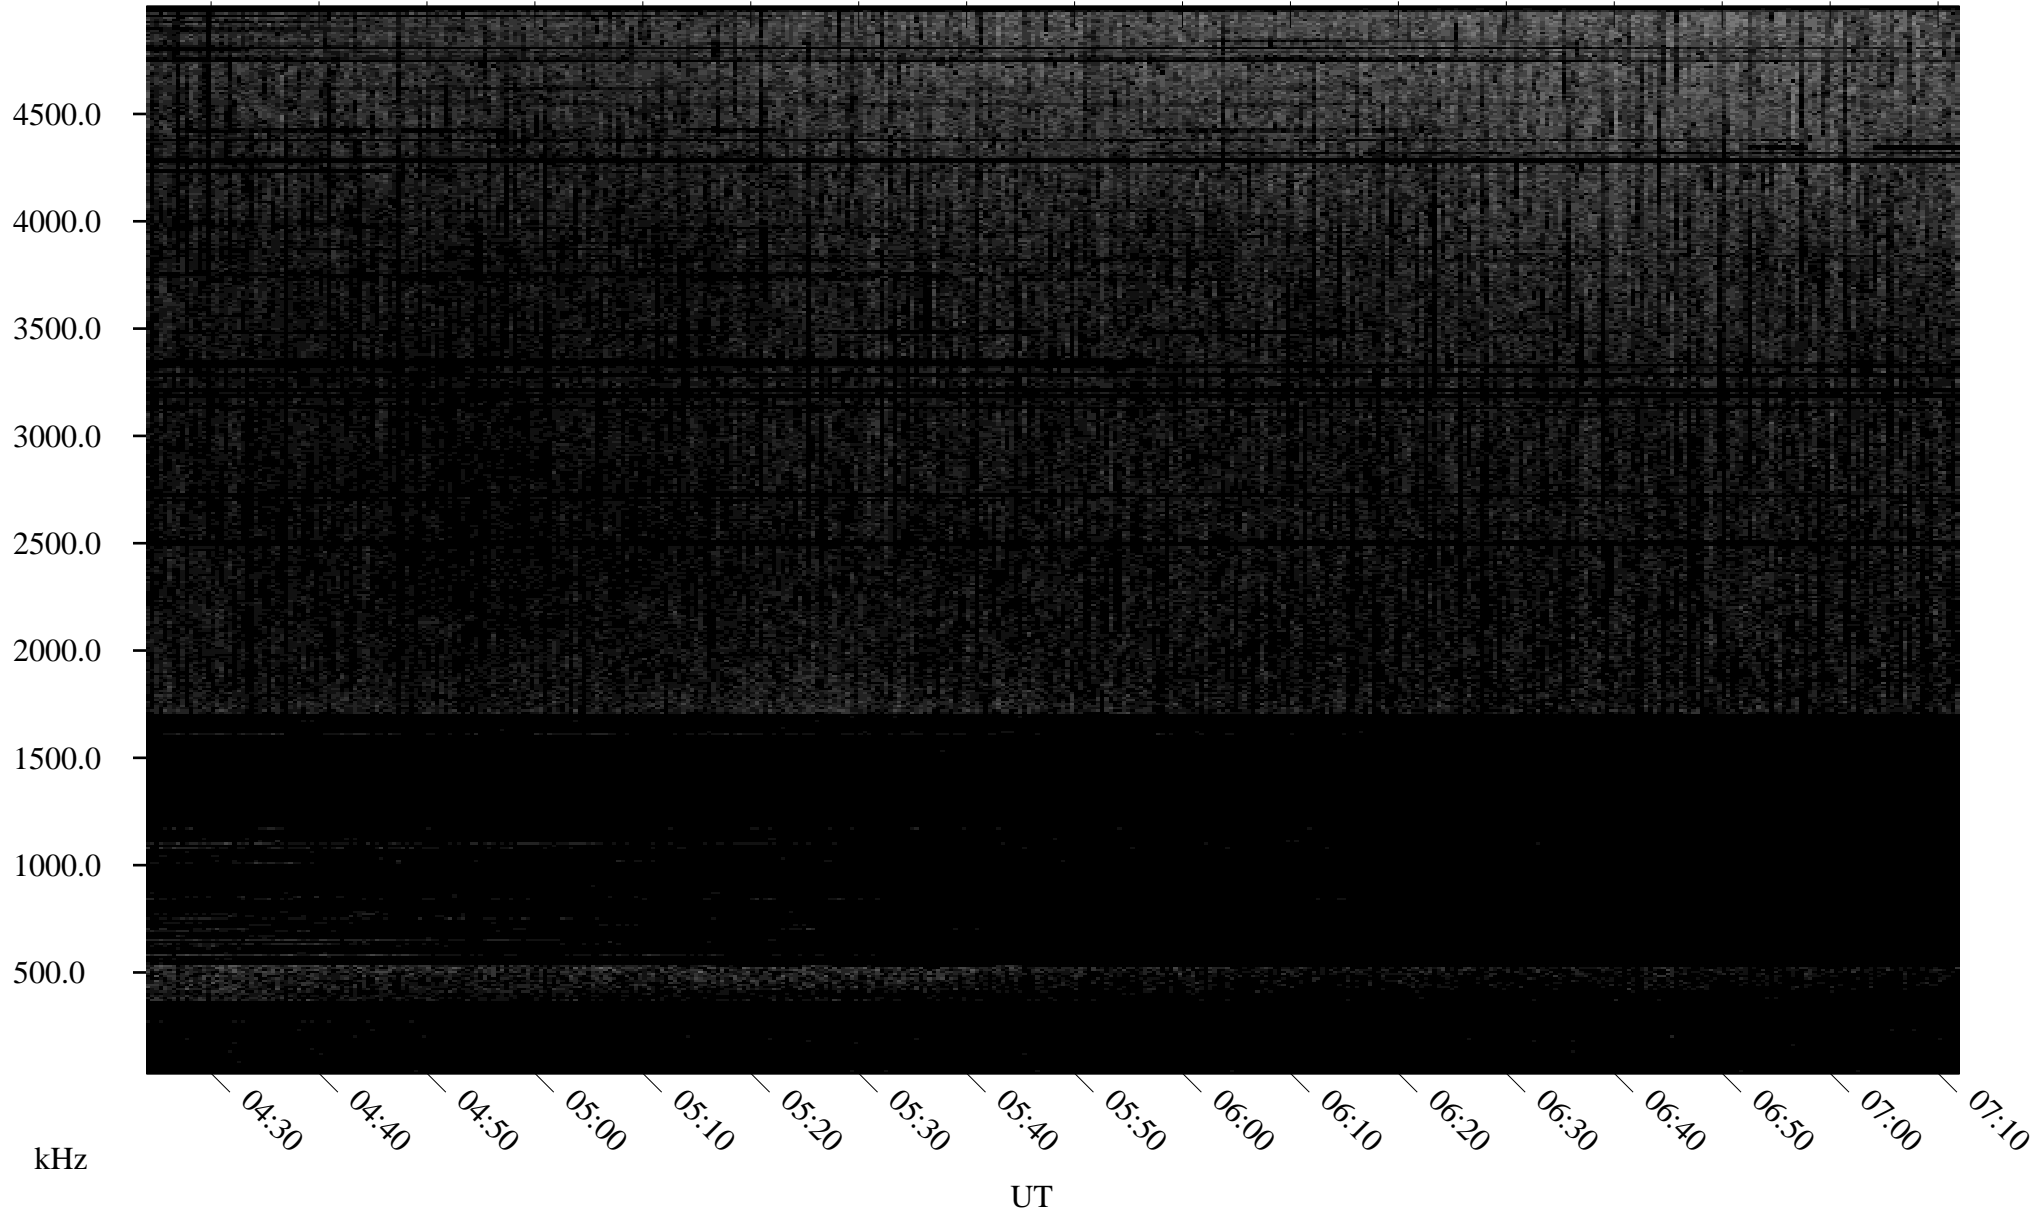

# 06/04/2008 Churchill, Manitoba

Linear Scale    Black = 161    White = 15

ch08156l.r00SUm max\_12

Page 1

# 06/04/2008 Churchill, Manitoba

Linear Scale    Black = 161    White = 15

ch08156l.r00SUm max\_12

Page 2

# 06/05/2008 Churchill, Manitoba

Linear Scale    Black = 161    White = 15

ch08156l.r00SUm max\_12

Page 3

# 06/05/2008 Churchill, Manitoba

Linear Scale    Black = 161    White = 15

ch08156l.r00SUm max\_12

Page 4