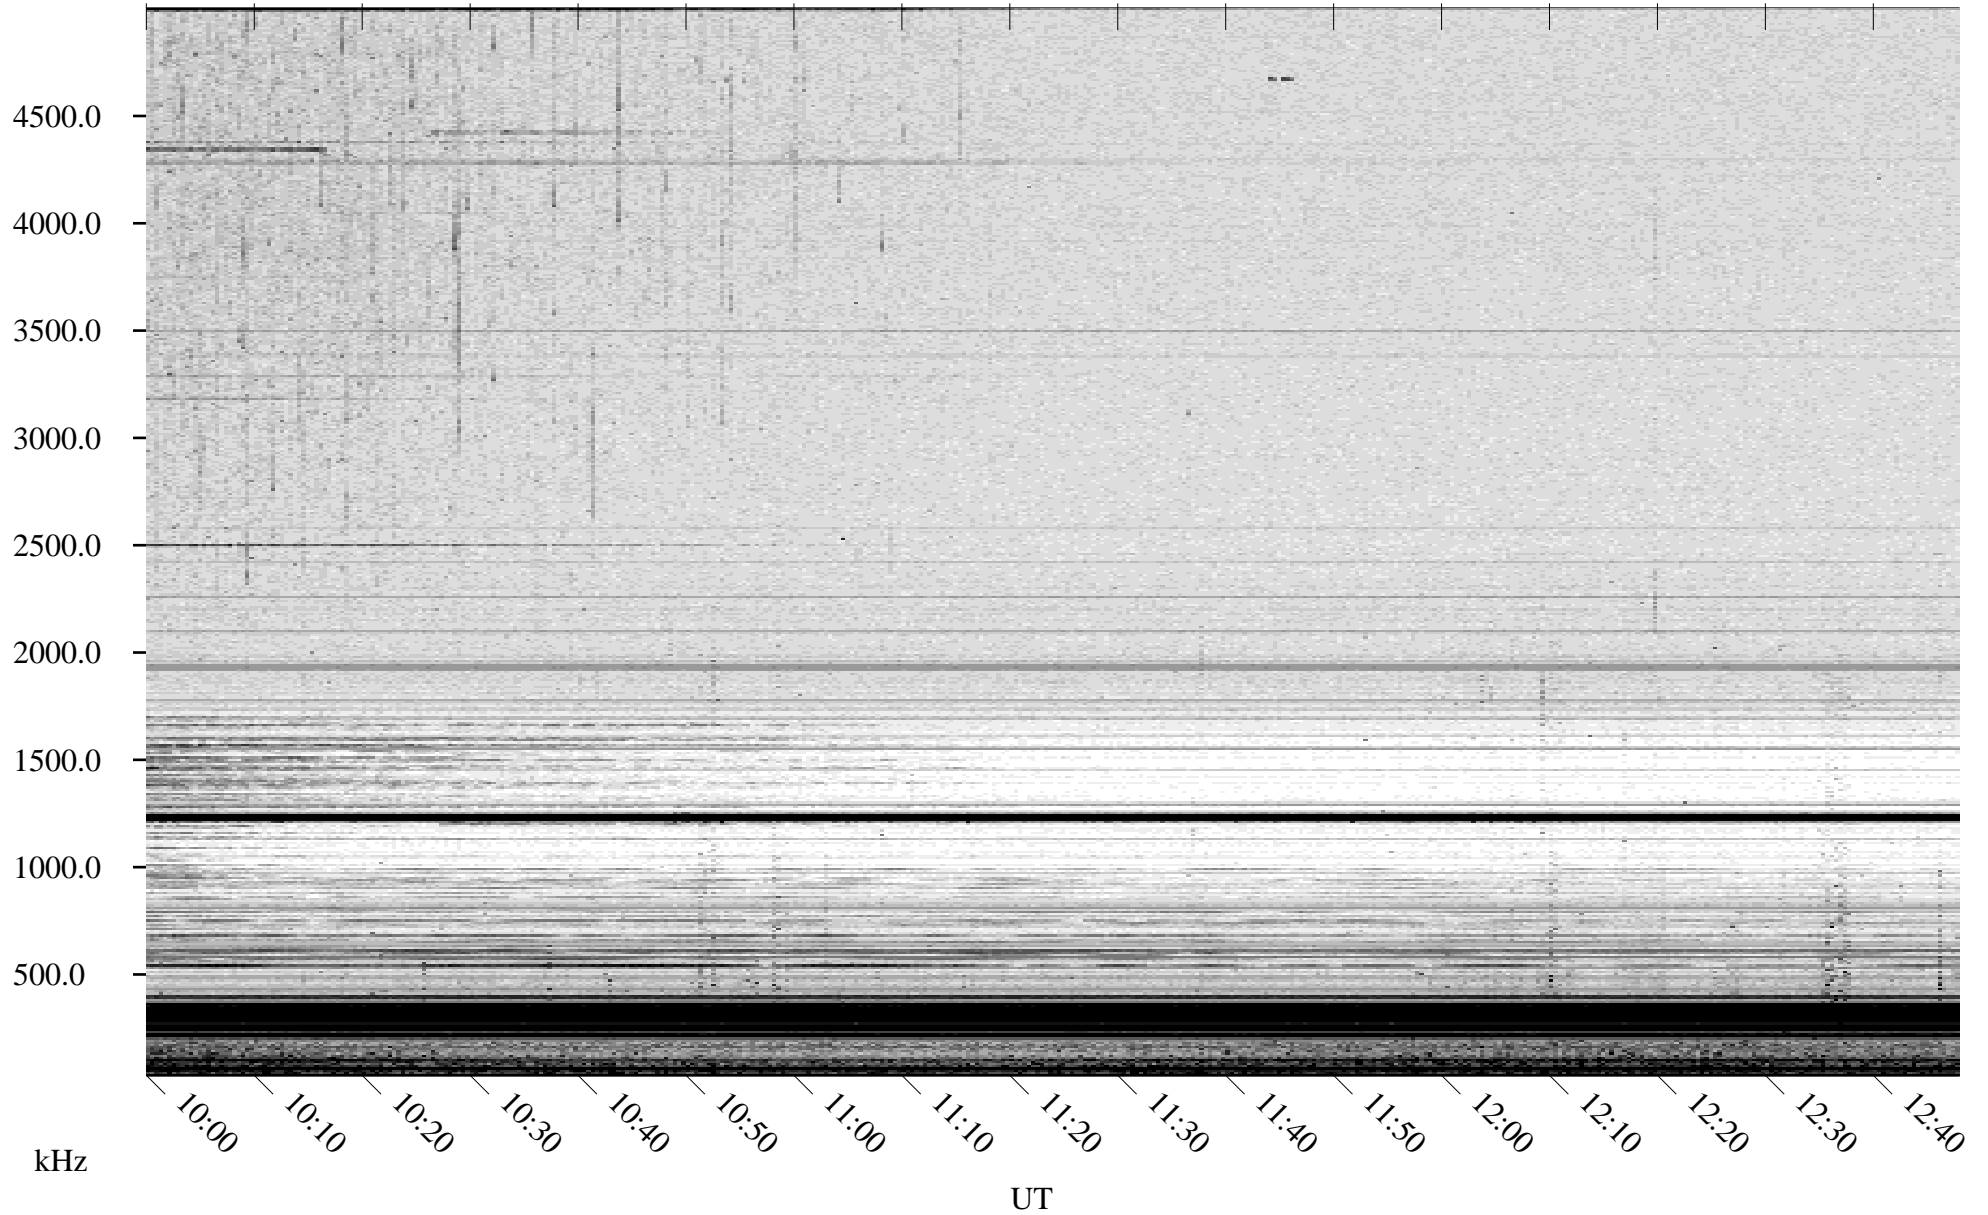

# 06/05/2008 Churchill, Manitoba

Linear Scale    Black = 161    White = 15

ch08156l.r00SUm max\_12

Page 5

# 06/05/2008 Churchill, Manitoba

Linear Scale    Black = 161    White = 15

ch08156l.r00SUm max\_12

Page 6

# 06/05/2008 Churchill, Manitoba

Linear Scale    Black = 161    White = 15

ch08156l.r00SUm max\_12

Page 7

# 06/05/2008 Churchill, Manitoba

Linear Scale    Black = 161    White = 15

ch08156l.r00SUm max\_12