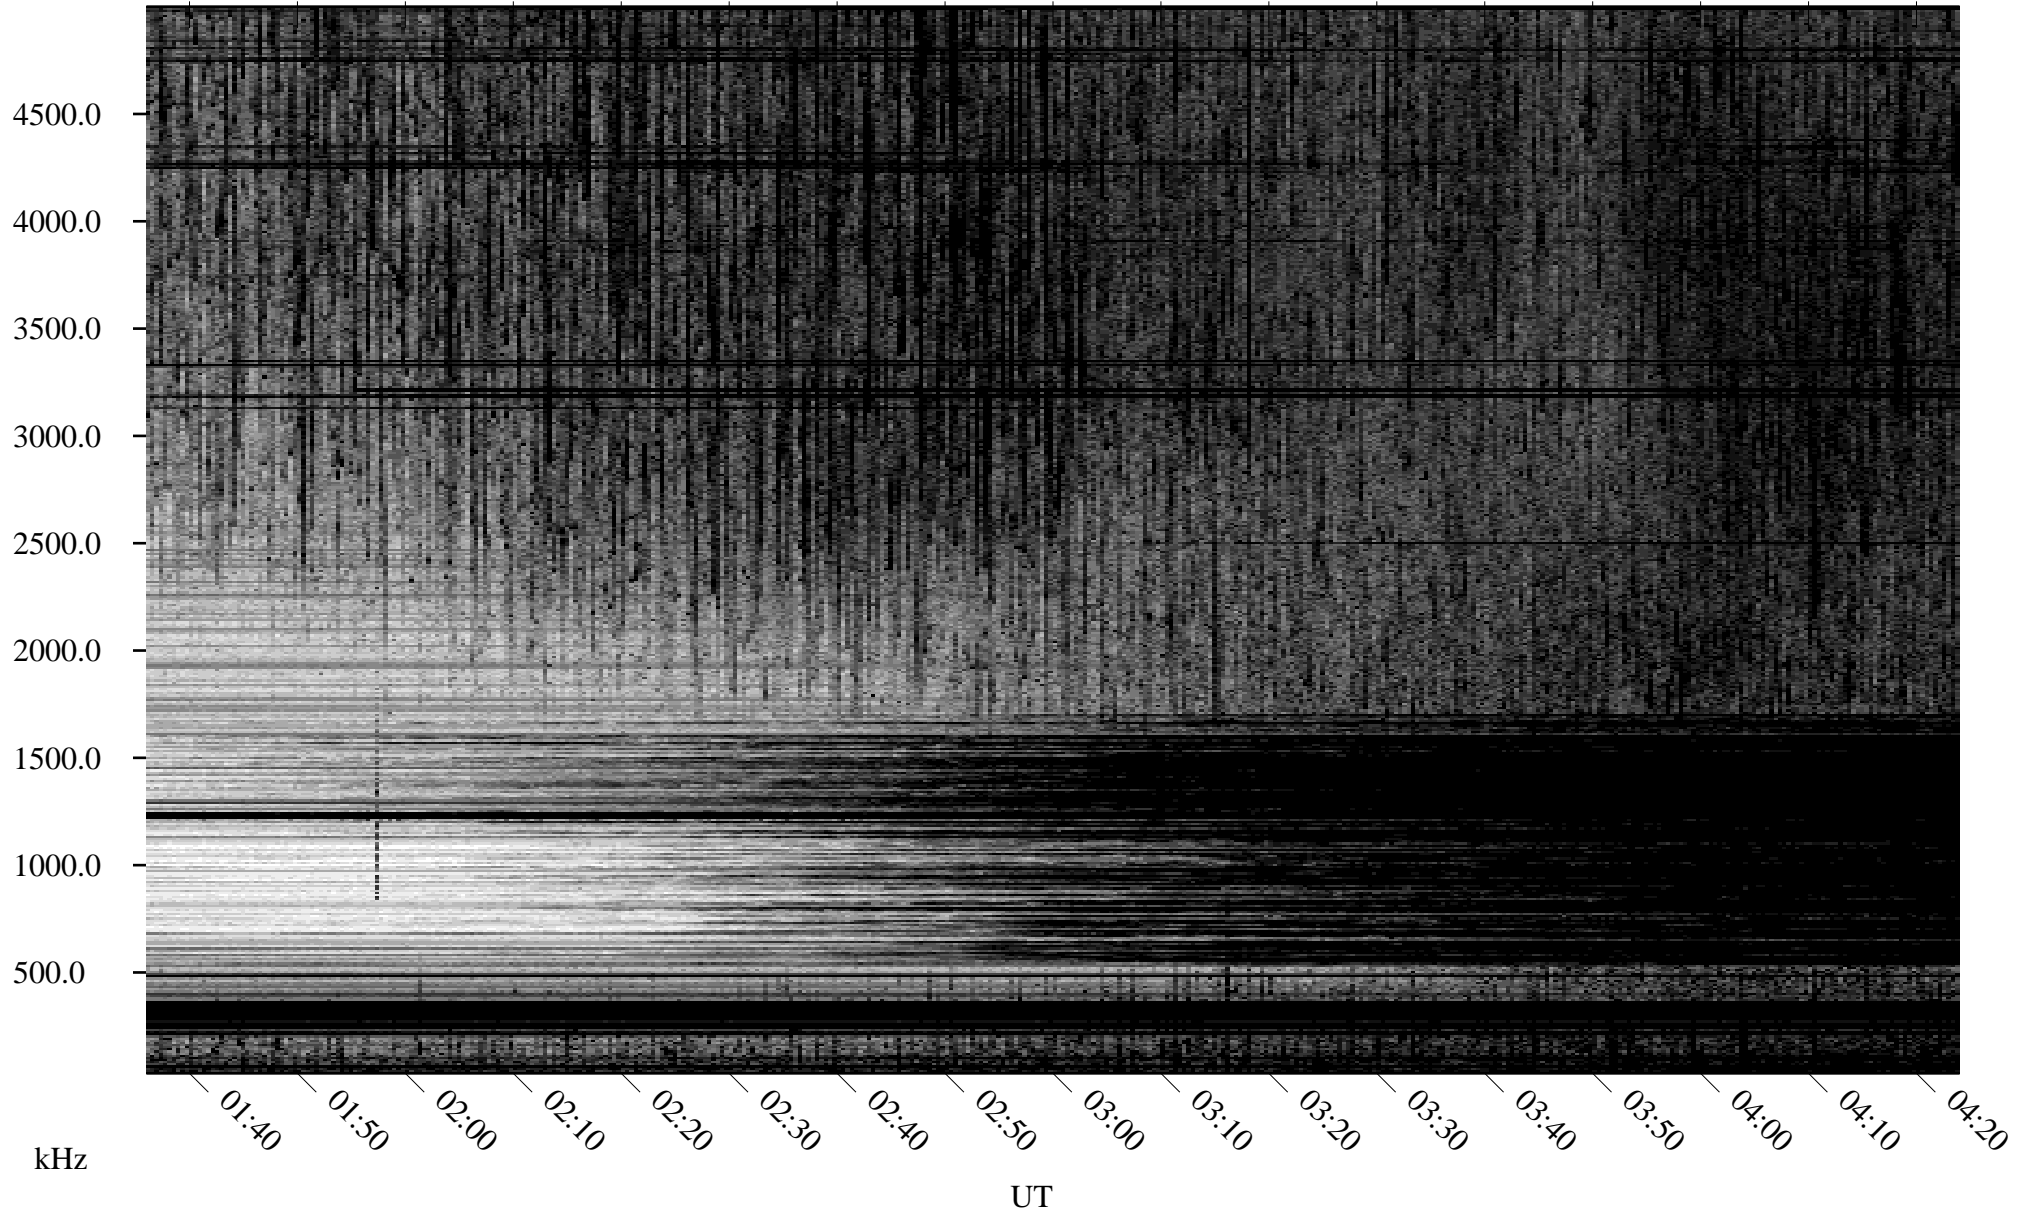

# 07/01/2008 Churchill, Manitoba

Linear Scale    Black = 161    White = 15

ch08183l.r00SUm max\_12

Page 1

# 07/01/2008 Churchill, Manitoba

Linear Scale    Black = 161    White = 15

ch08183l.r00SUm max\_12

Page 2

# 07/02/2008 Churchill, Manitoba

Linear Scale    Black = 161    White = 15

ch08183l.r00SUm max\_12

Page 3

# 07/02/2008 Churchill, Manitoba

Linear Scale    Black = 161    White = 15

ch08183l.r00SUm max\_12

Page 4