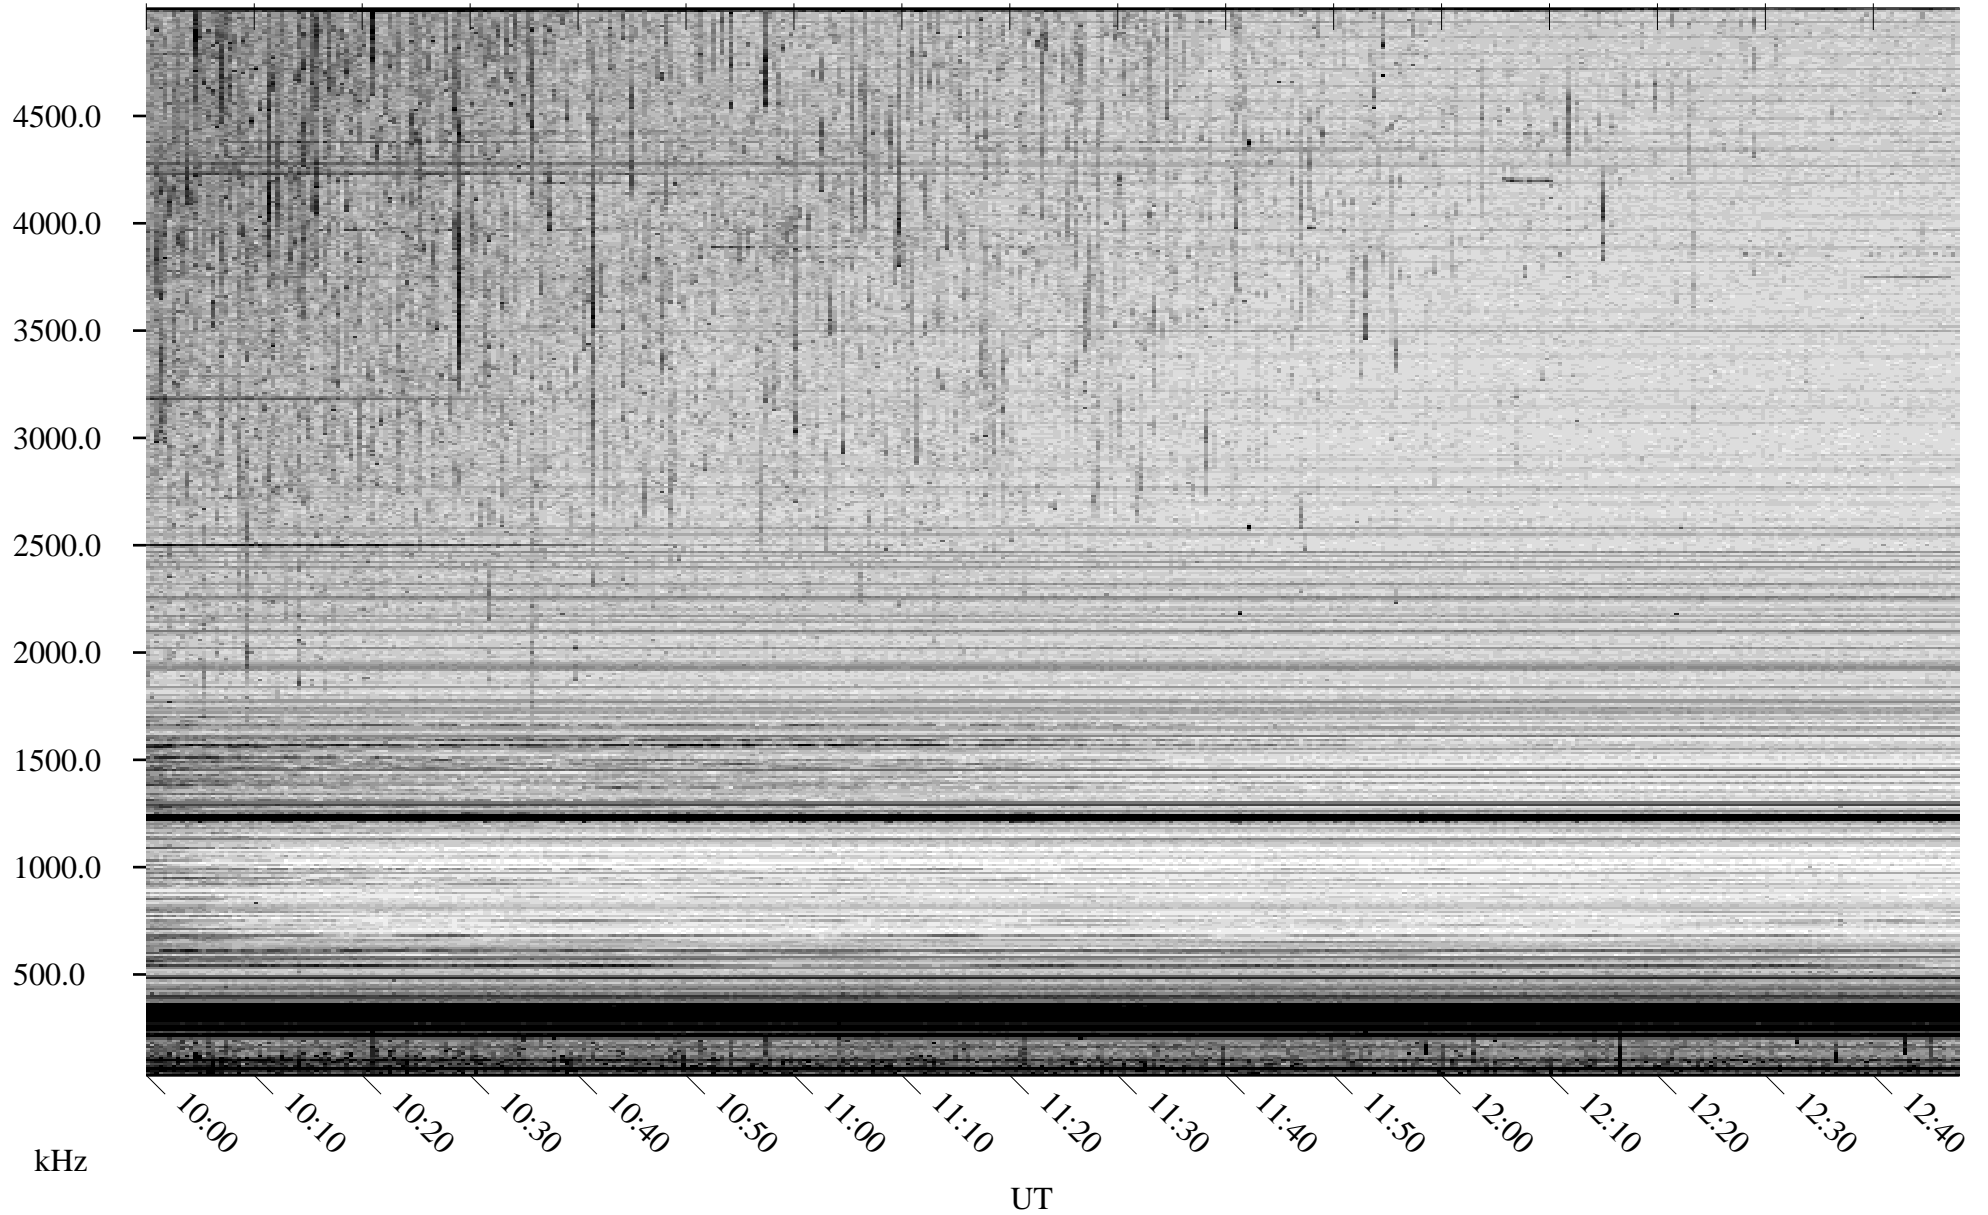

# 07/02/2008 Churchill, Manitoba

Linear Scale    Black = 161    White = 15

ch08183l.r00SUm max\_12

Page 4

# 07/02/2008 Churchill, Manitoba

Linear Scale    Black = 161    White = 15

ch08183l.r00SUm max\_12

Page 5

# 07/02/2008 Churchill, Manitoba

Linear Scale    Black = 161    White = 15

ch08183l.r00SUm max\_12

Page 6

07/02/2008 Churchill, Manitoba

Linear Scale Black = 161 White = 15

ch08183l.r00SUm max\_12

Page 7

# 07/02/2008 Churchill, Manitoba

Linear Scale    Black = 161    White = 15

ch08183l.r00SUm max\_12

Page 8