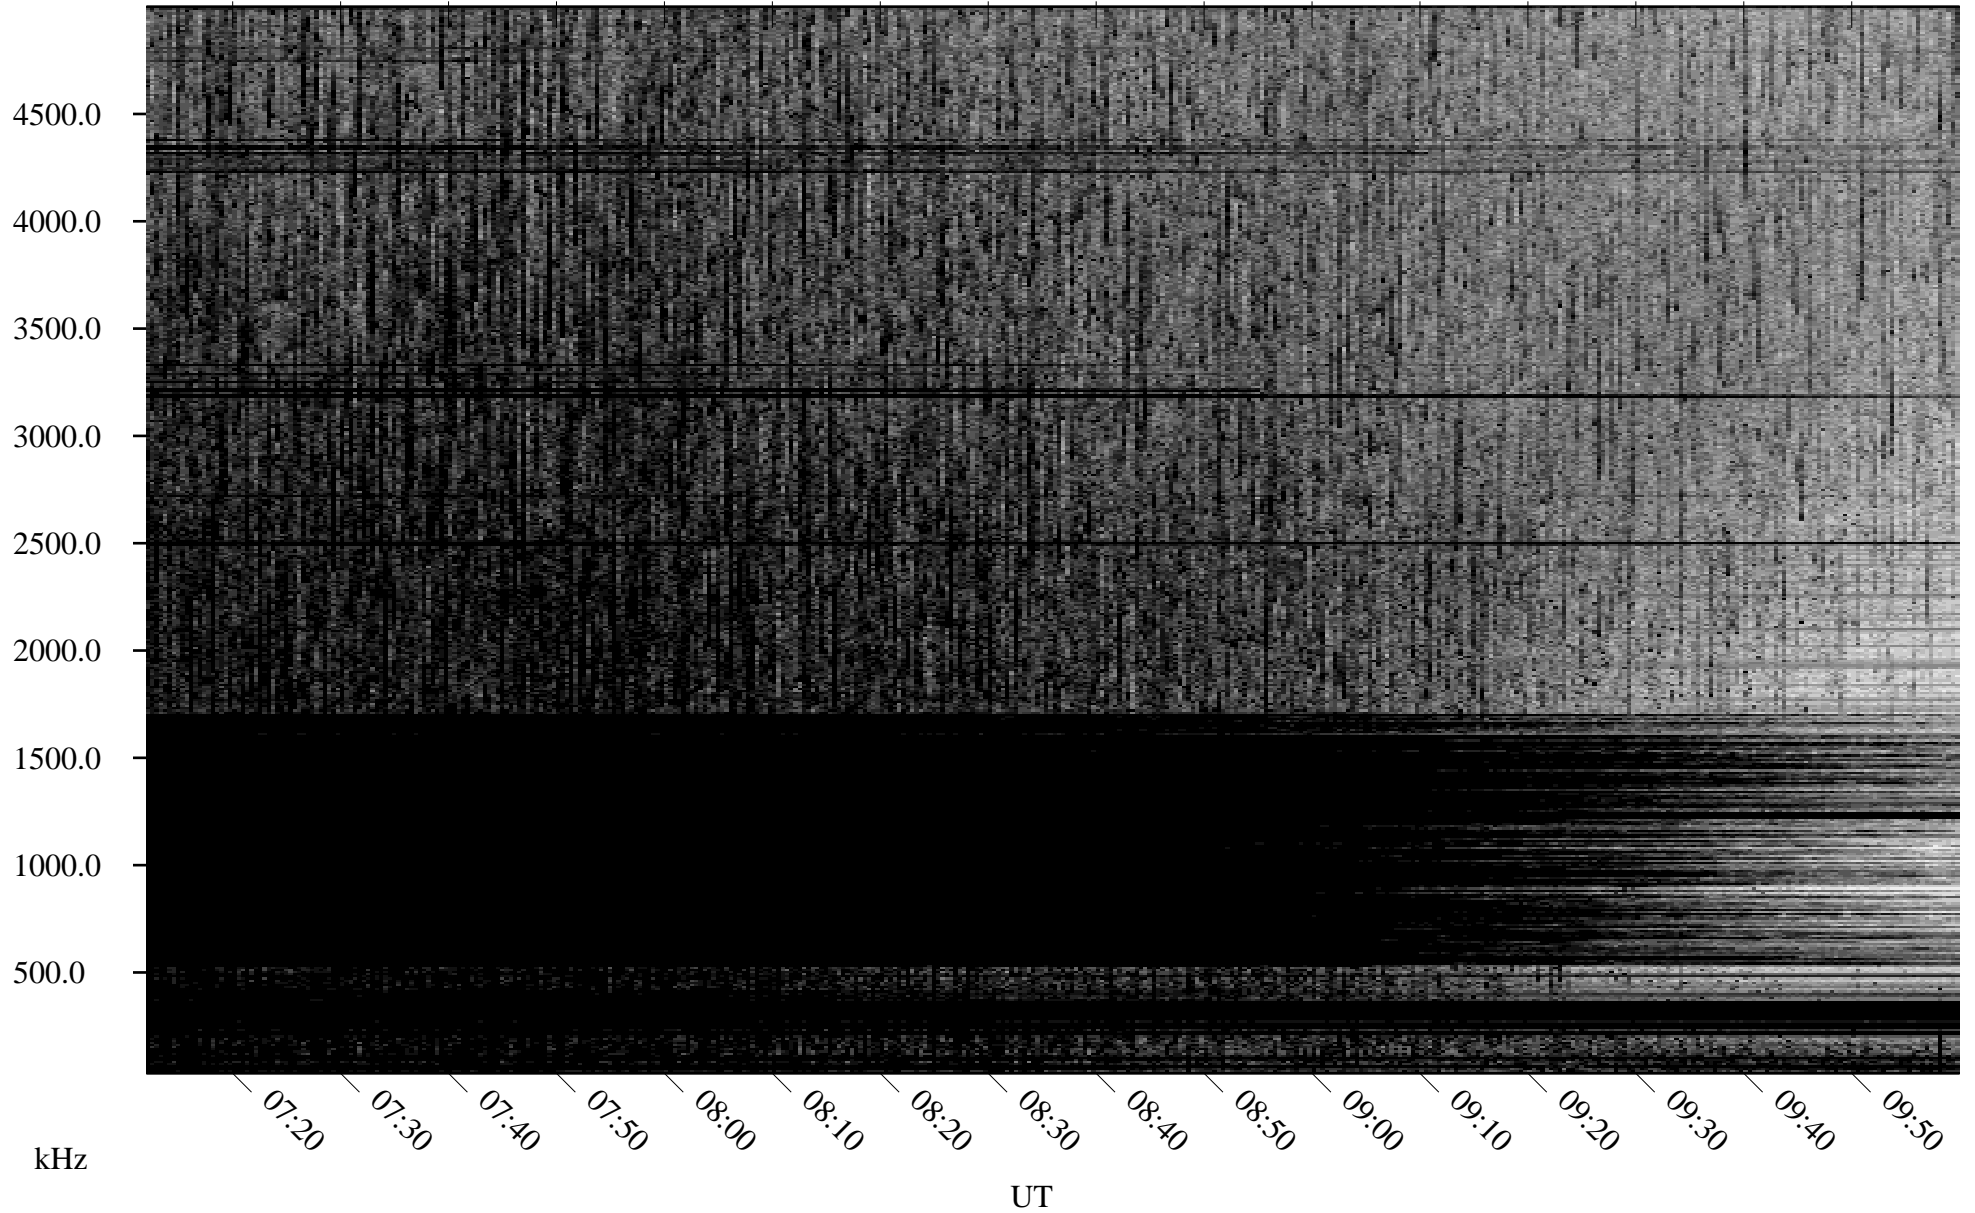

# 07/02/2008 Churchill, Manitoba

Linear Scale    Black = 161    White = 15

ch08183l.r00SUm max\_12

Page 4

# 07/02/2008 Churchill, Manitoba

Linear Scale    Black = 161    White = 15

ch08183l.r00SUm max\_12

Page 5