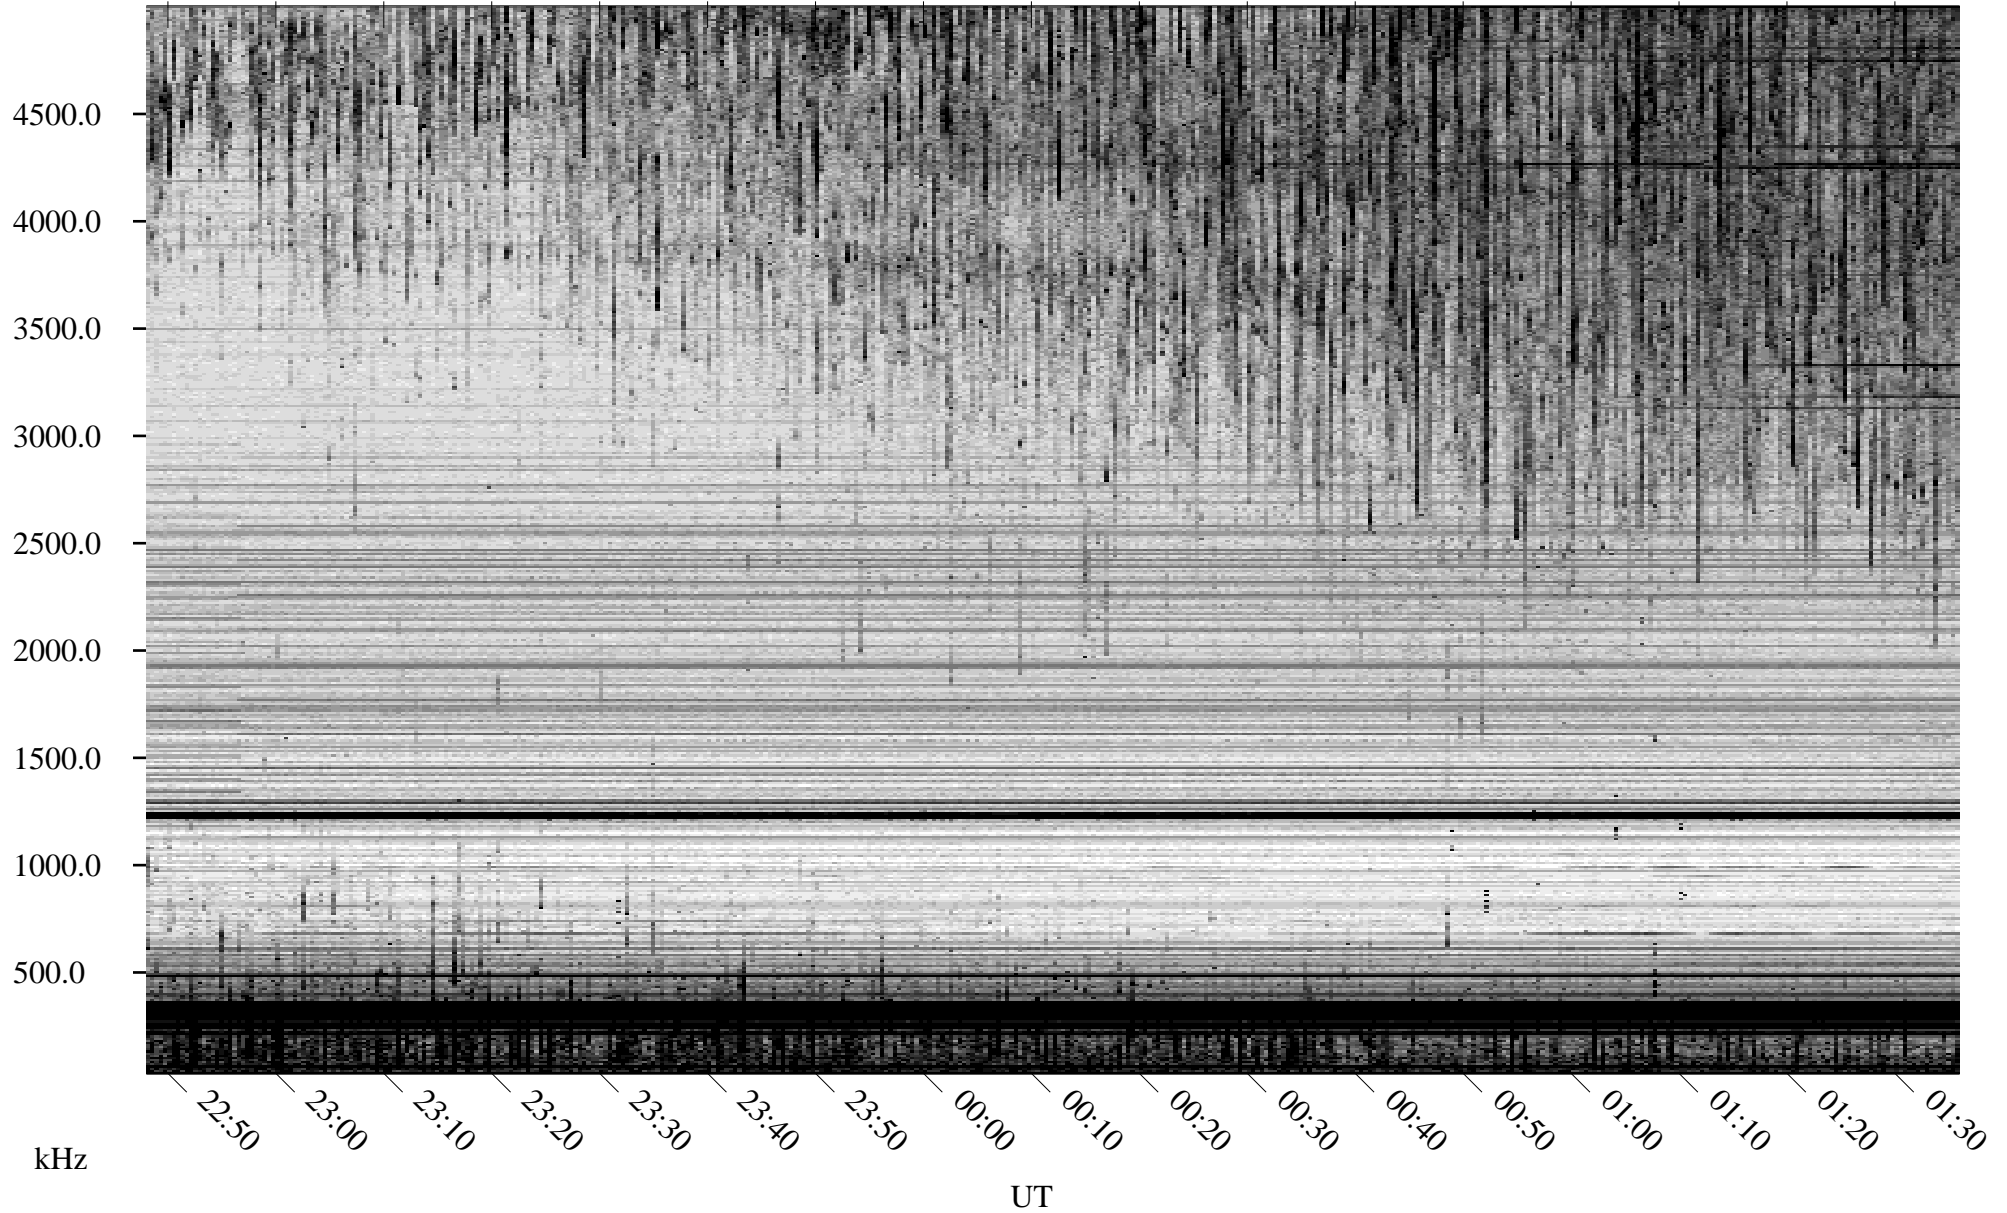

# 07/01/2008 Churchill, Manitoba

Linear Scale    Black = 161    White = 15

ch08183l.r00SUm max\_12

Page 1

# 07/01/2008 Churchill, Manitoba

Linear Scale    Black = 161    White = 15

ch08183l.r00SUm max\_12

Page 2

# 07/02/2008 Churchill, Manitoba

Linear Scale    Black = 161    White = 15

ch08183l.r00SUm max\_12

Page 3

# 07/02/2008 Churchill, Manitoba

Linear Scale    Black = 161    White = 15

ch08183l.r00SUm max\_12

Page 4