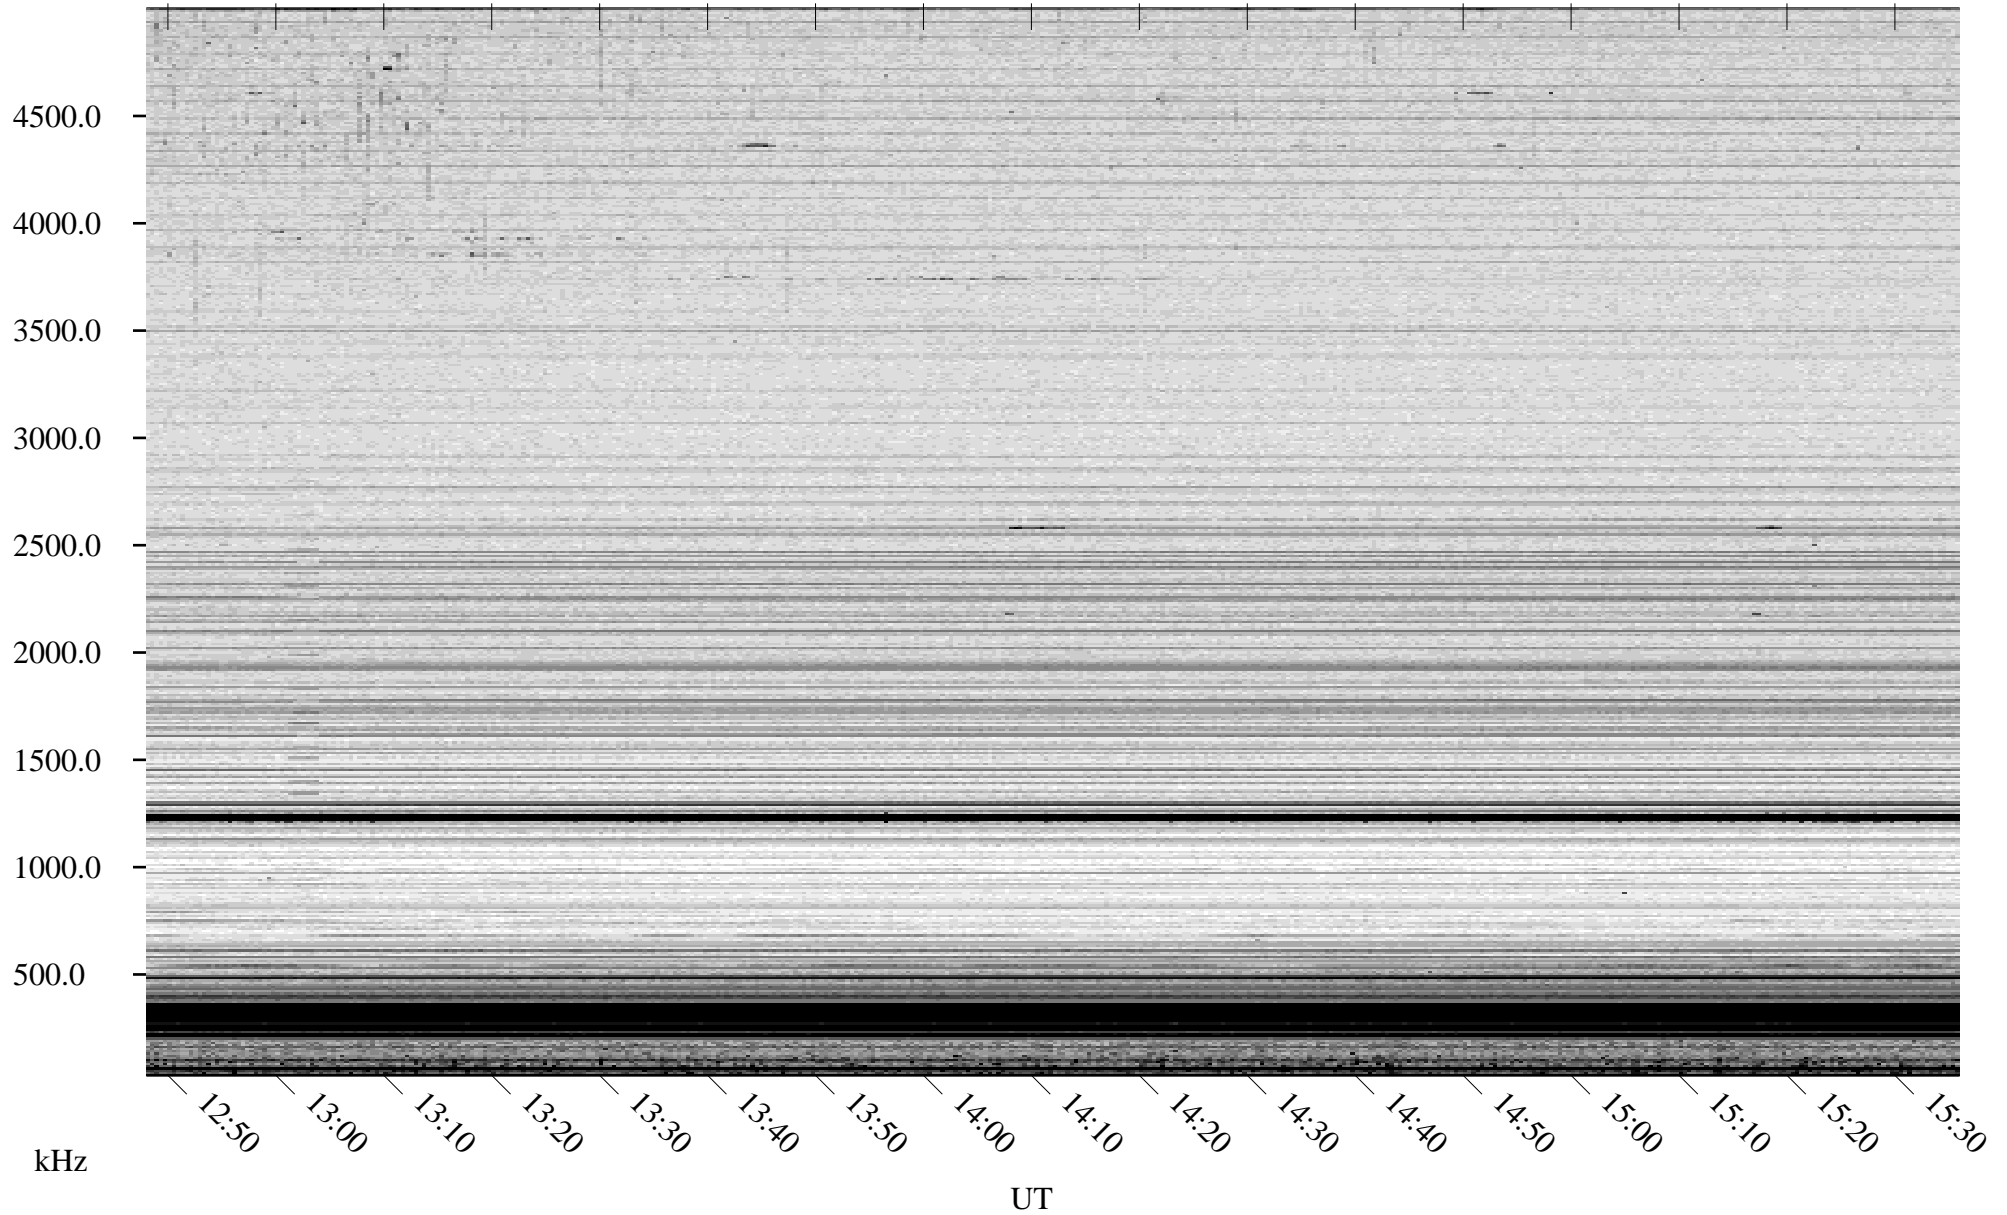

# 07/02/2008 Churchill, Manitoba

Linear Scale    Black = 161    White = 15

ch08183l.r00SUm max\_12

Page 5

# 07/02/2008 Churchill, Manitoba

Linear Scale    Black = 161    White = 15

ch08183l.r00SUm max\_12

Page 6

07/02/2008 Churchill, Manitoba

Linear Scale Black = 161 White = 15

ch08183l.r00SUm max\_12

Page 7

# 07/02/2008 Churchill, Manitoba

Linear Scale    Black = 161    White = 15

ch08183l.r00SUm max\_12

Page 8