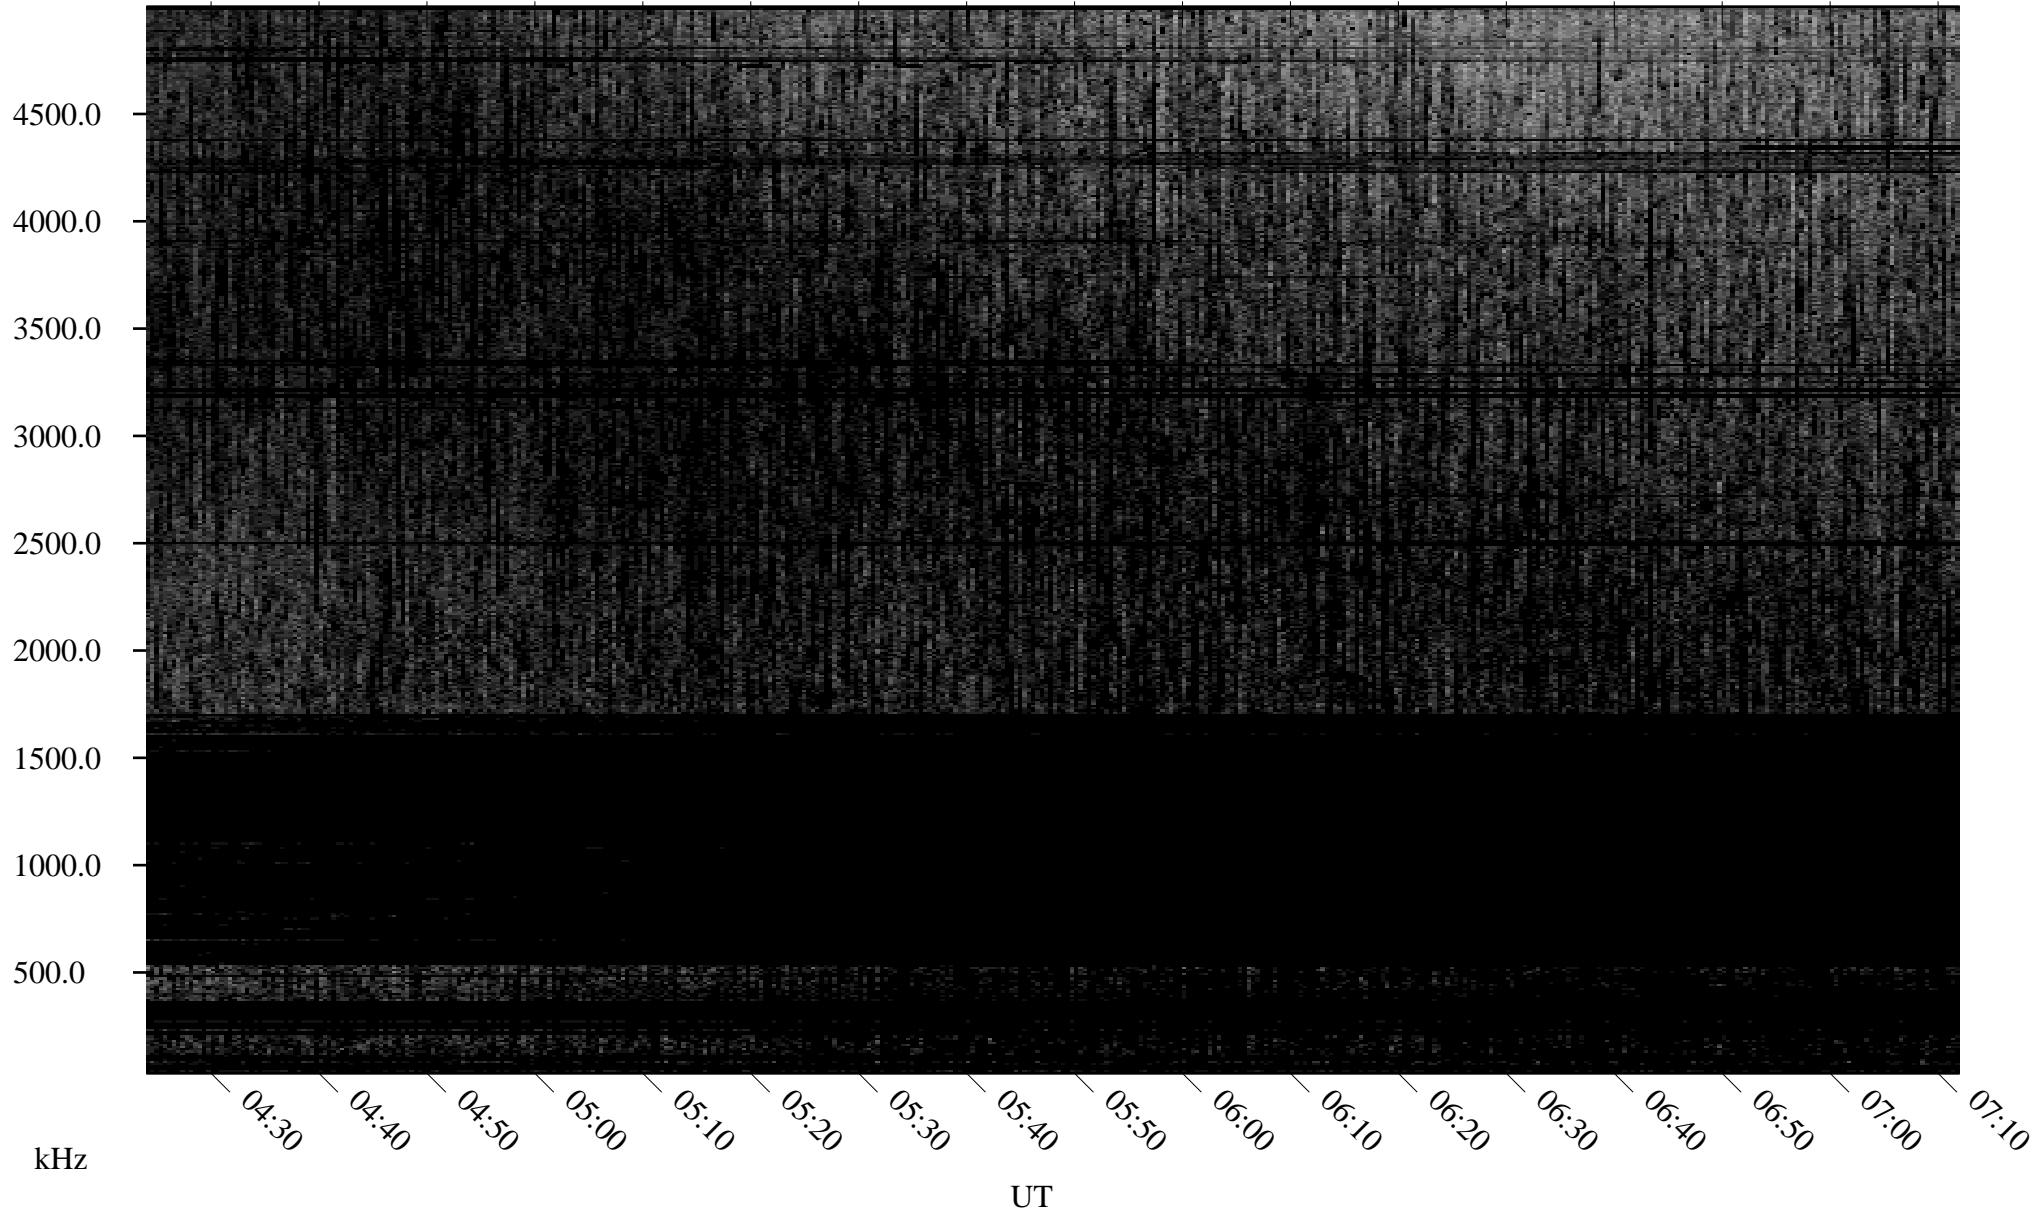

# 07/01/2008 Churchill, Manitoba

Linear Scale    Black = 161    White = 15

ch08183l.r00SUm max\_12

Page 1

# 07/02/2008 Churchill, Manitoba

Linear Scale    Black = 161    White = 15

ch08183l.r00SUm max\_12

Page 3

# 07/02/2008 Churchill, Manitoba

Linear Scale    Black = 161    White = 15

ch08183l.r00SUm max\_12

Page 4

# 07/02/2008 Churchill, Manitoba

Linear Scale    Black = 161    White = 15

ch08183l.r00SUm max\_12

Page 5