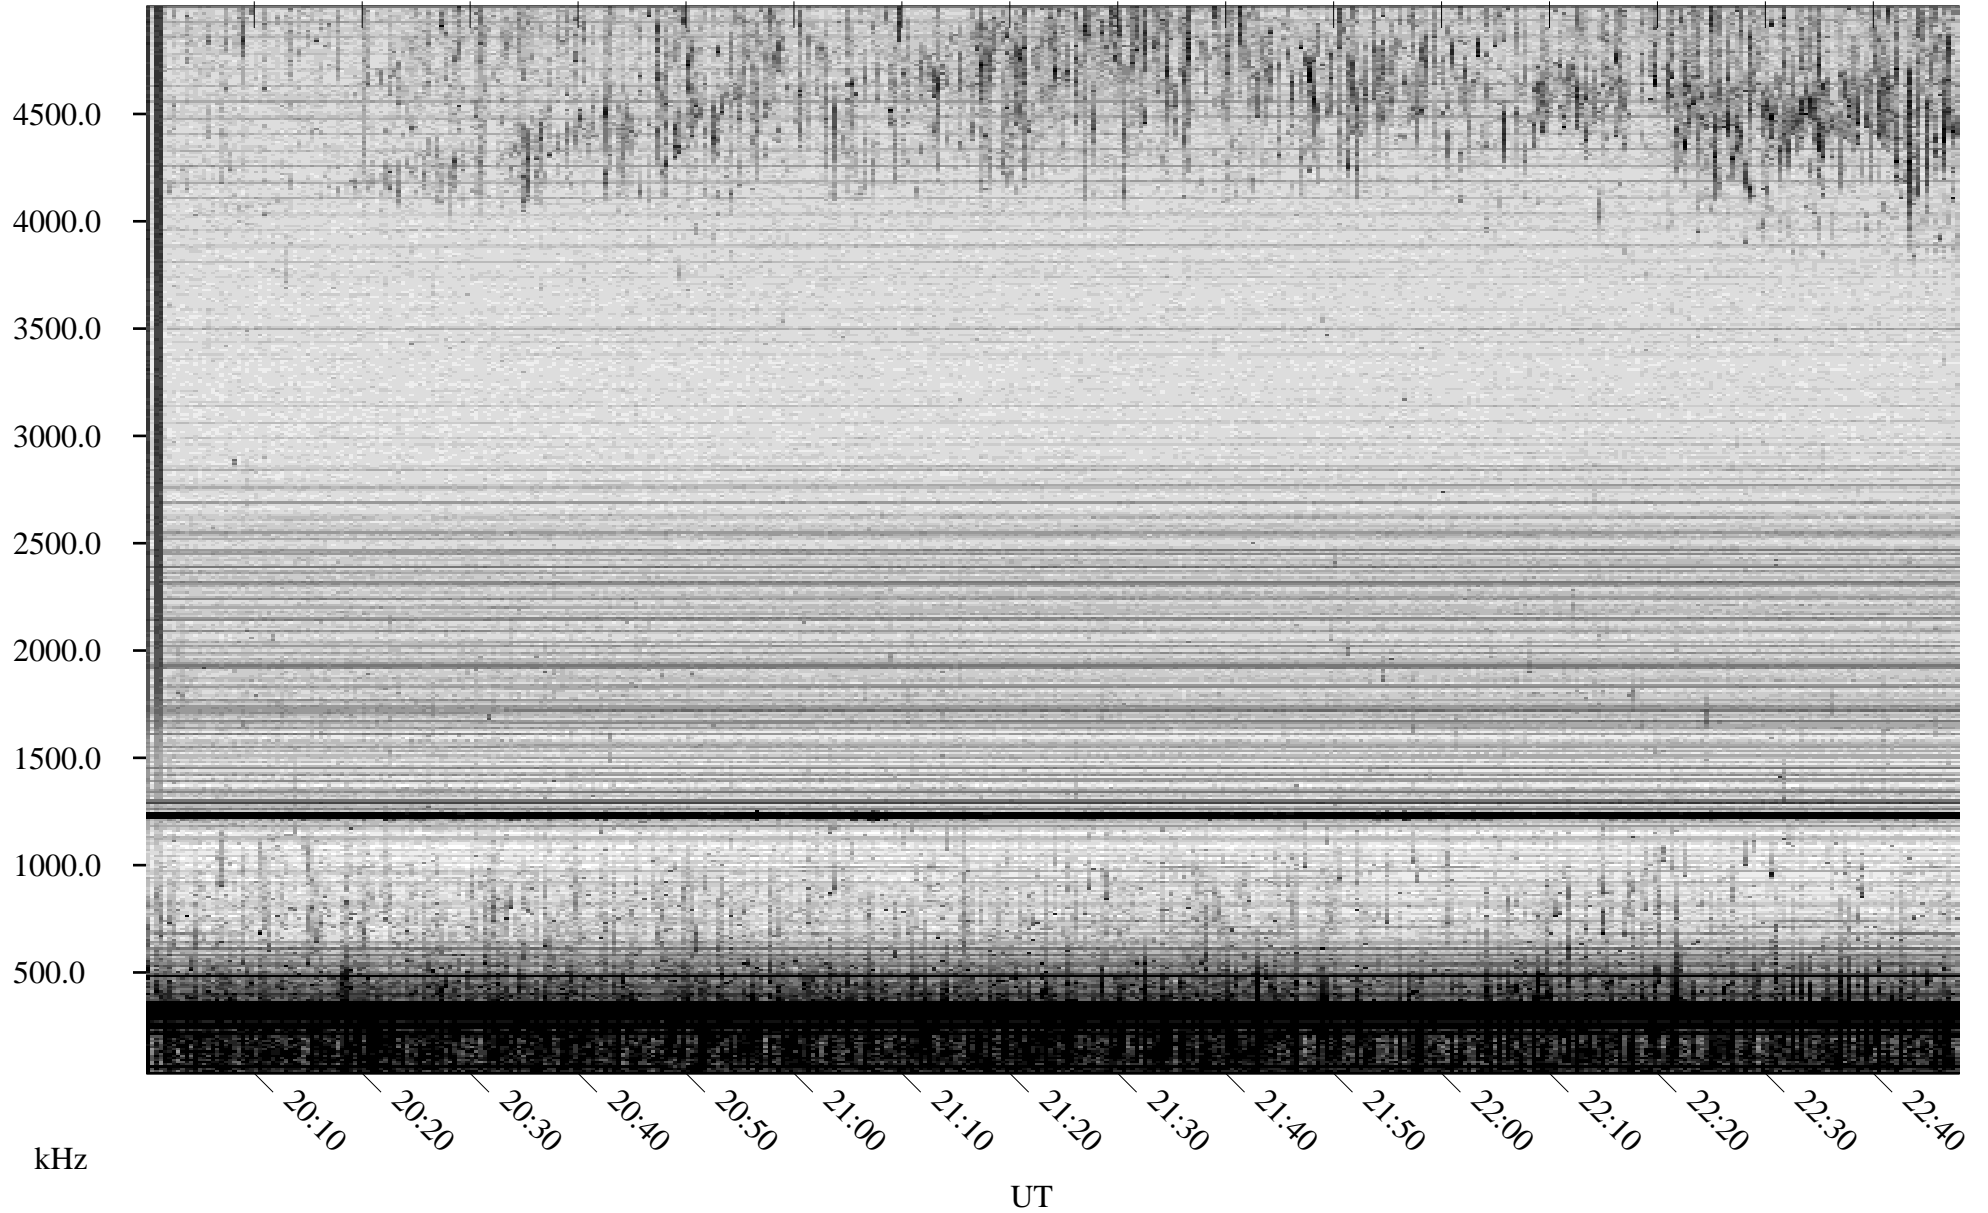

# 07/01/2008 Churchill, Manitoba

Linear Scale    Black = 161    White = 15

ch08183l.r00SUm max\_12

Page 1

# 07/01/2008 Churchill, Manitoba

Linear Scale    Black = 161    White = 15

ch08183l.r00SUm max\_12

Page 2

# 07/02/2008 Churchill, Manitoba

Linear Scale    Black = 161    White = 15

ch08183l.r00SUm max\_12

Page 3

# 07/02/2008 Churchill, Manitoba

Linear Scale    Black = 161    White = 15

ch08183l.r00SUm max\_12

Page 4