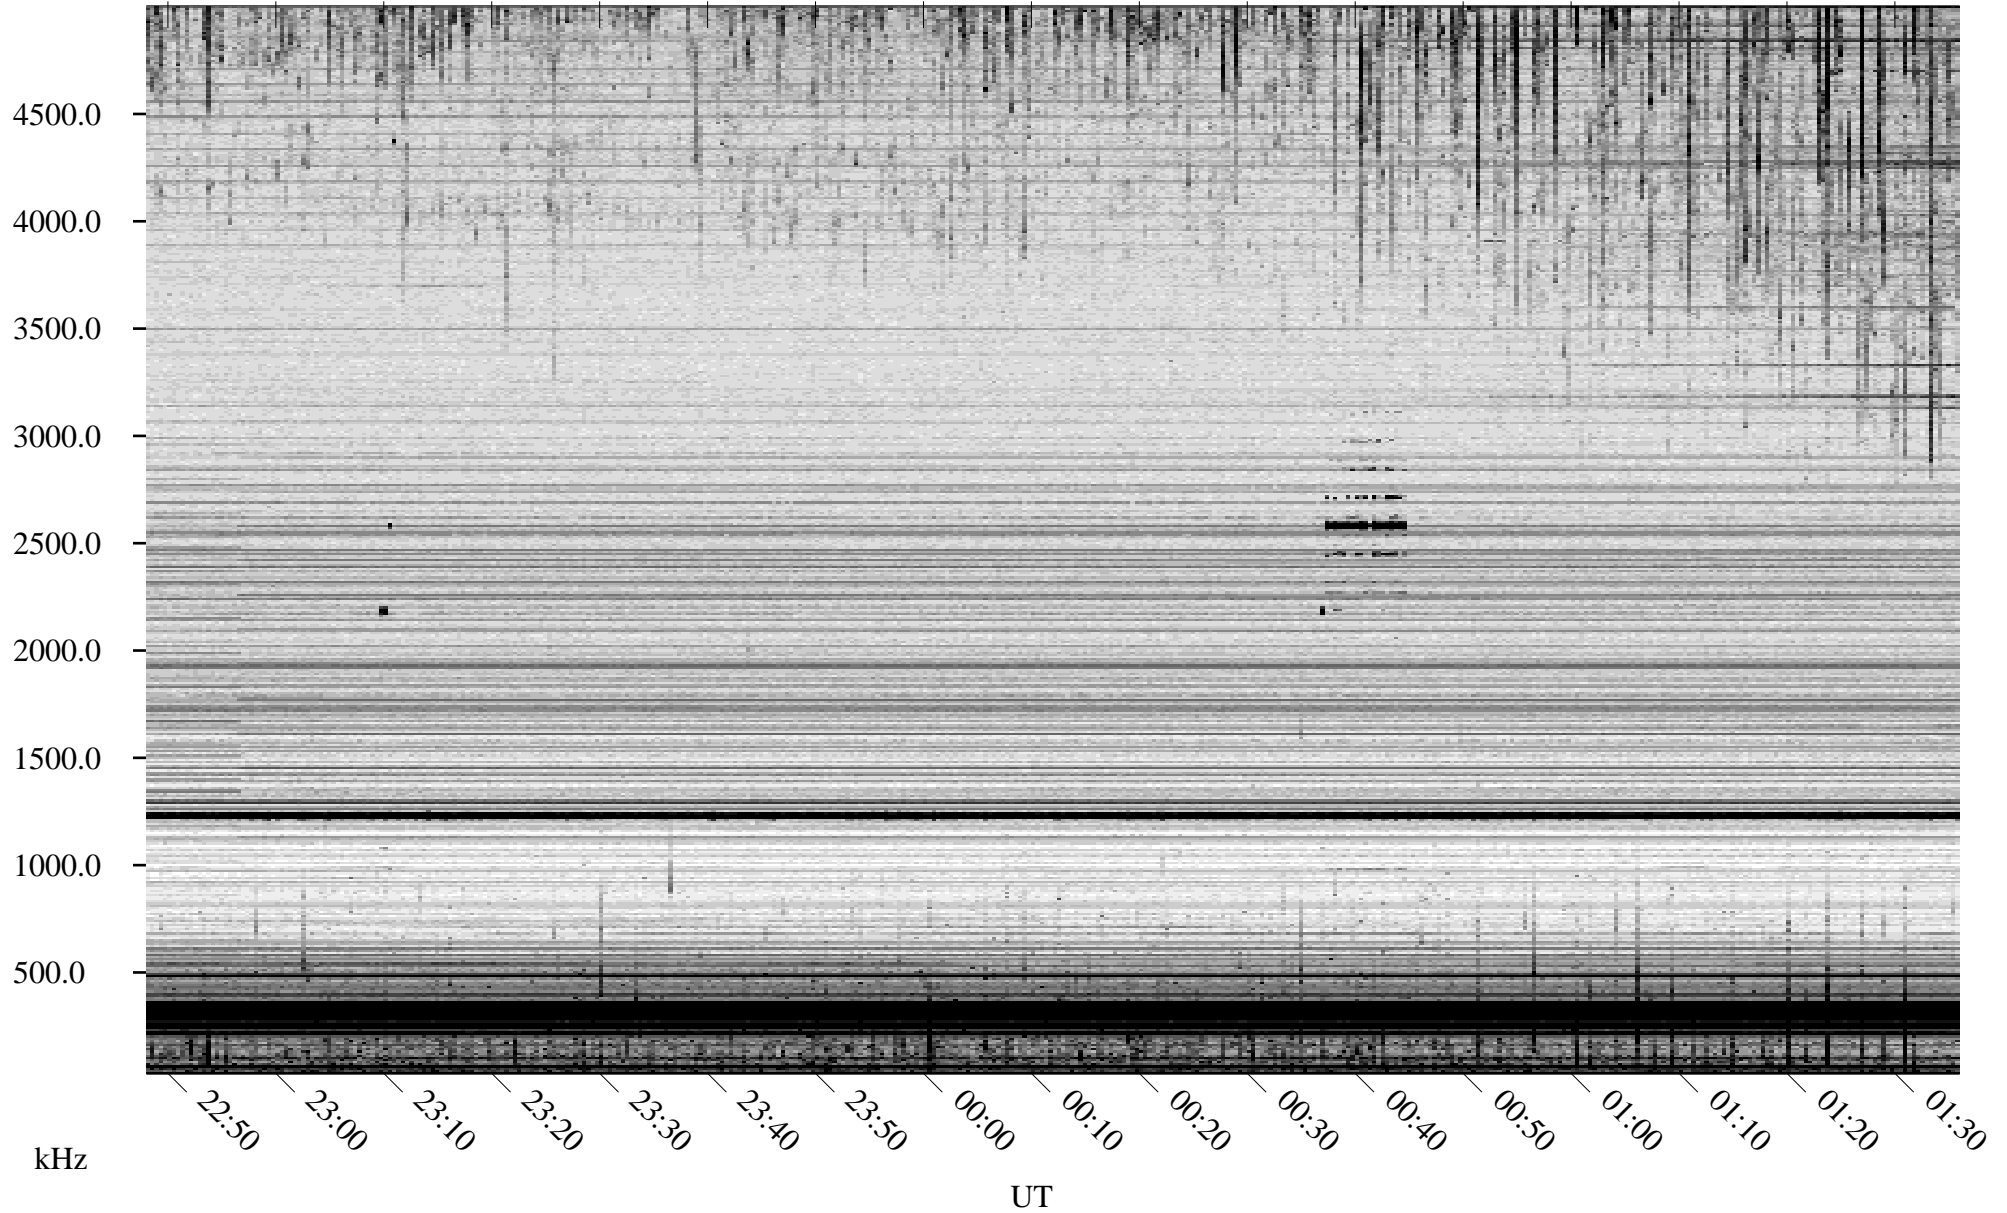

# 07/03/2008 Churchill, Manitoba

Linear Scale    Black = 161    White = 15

ch08185l.r00SUm max\_12

Page 1

# 07/03/2008 Churchill, Manitoba

Linear Scale    Black = 161    White = 15

ch081851.r00SUm max\_12

Page 2

# 07/04/2008 Churchill, Manitoba

Linear Scale    Black = 161    White = 15

ch081851.r00SUm max\_12

Page 3

# 07/04/2008 Churchill, Manitoba

Linear Scale    Black = 161    White = 15

ch081851.r00SUm max\_12

Page 4