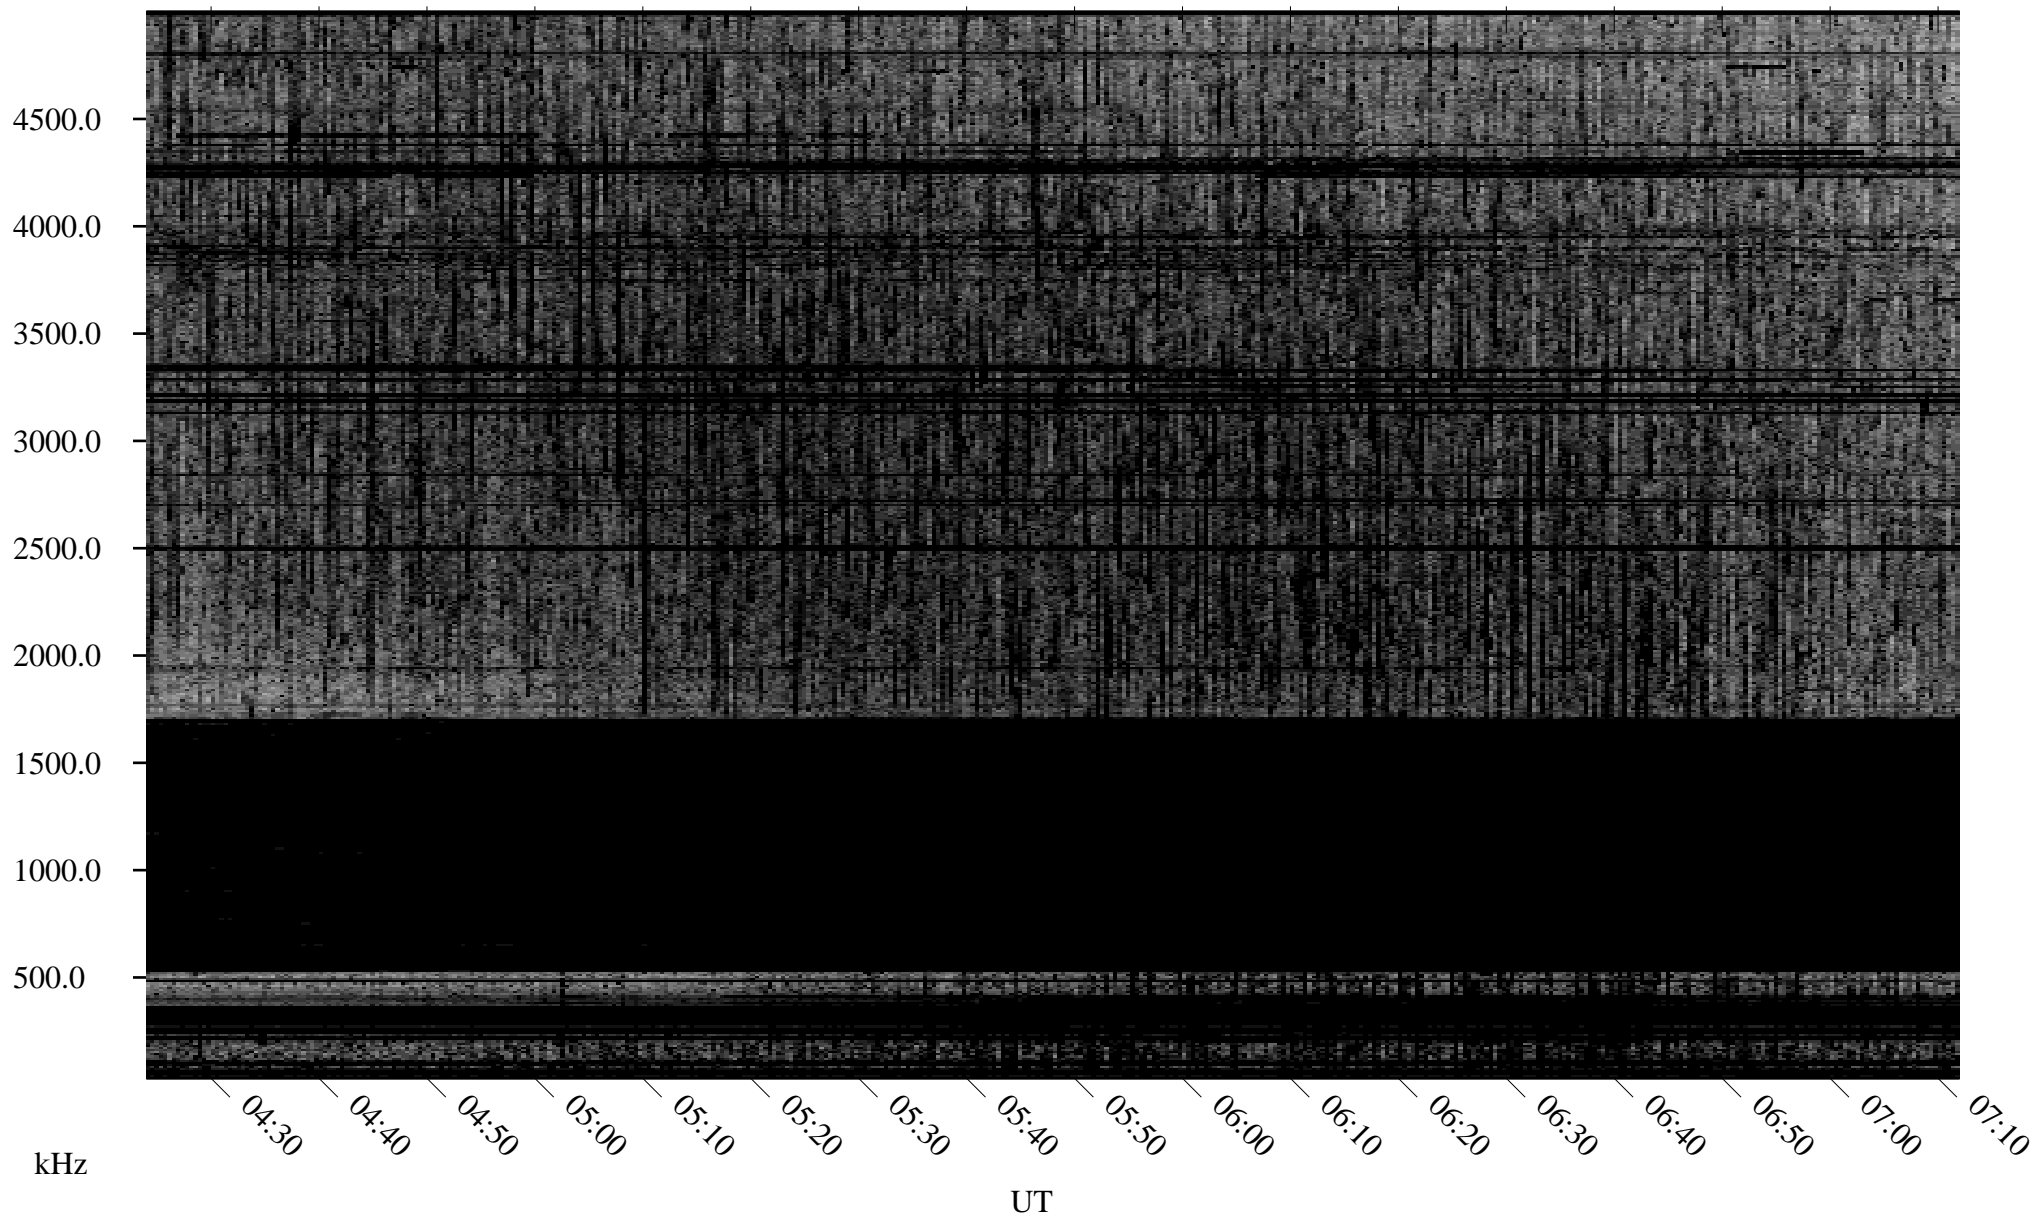

# 07/03/2008 Churchill, Manitoba

Linear Scale    Black = 161    White = 15

ch08185l.r00SUm max\_12

Page 1

# 07/03/2008 Churchill, Manitoba

Linear Scale    Black = 161    White = 15

ch081851.r00SUm max\_12

Page 2

# 07/04/2008 Churchill, Manitoba

Linear Scale    Black = 161    White = 15

ch081851.r00SUm max\_12

Page 3

# 07/04/2008 Churchill, Manitoba

Linear Scale    Black = 161    White = 15

ch081851.r00SUm max\_12

Page 4