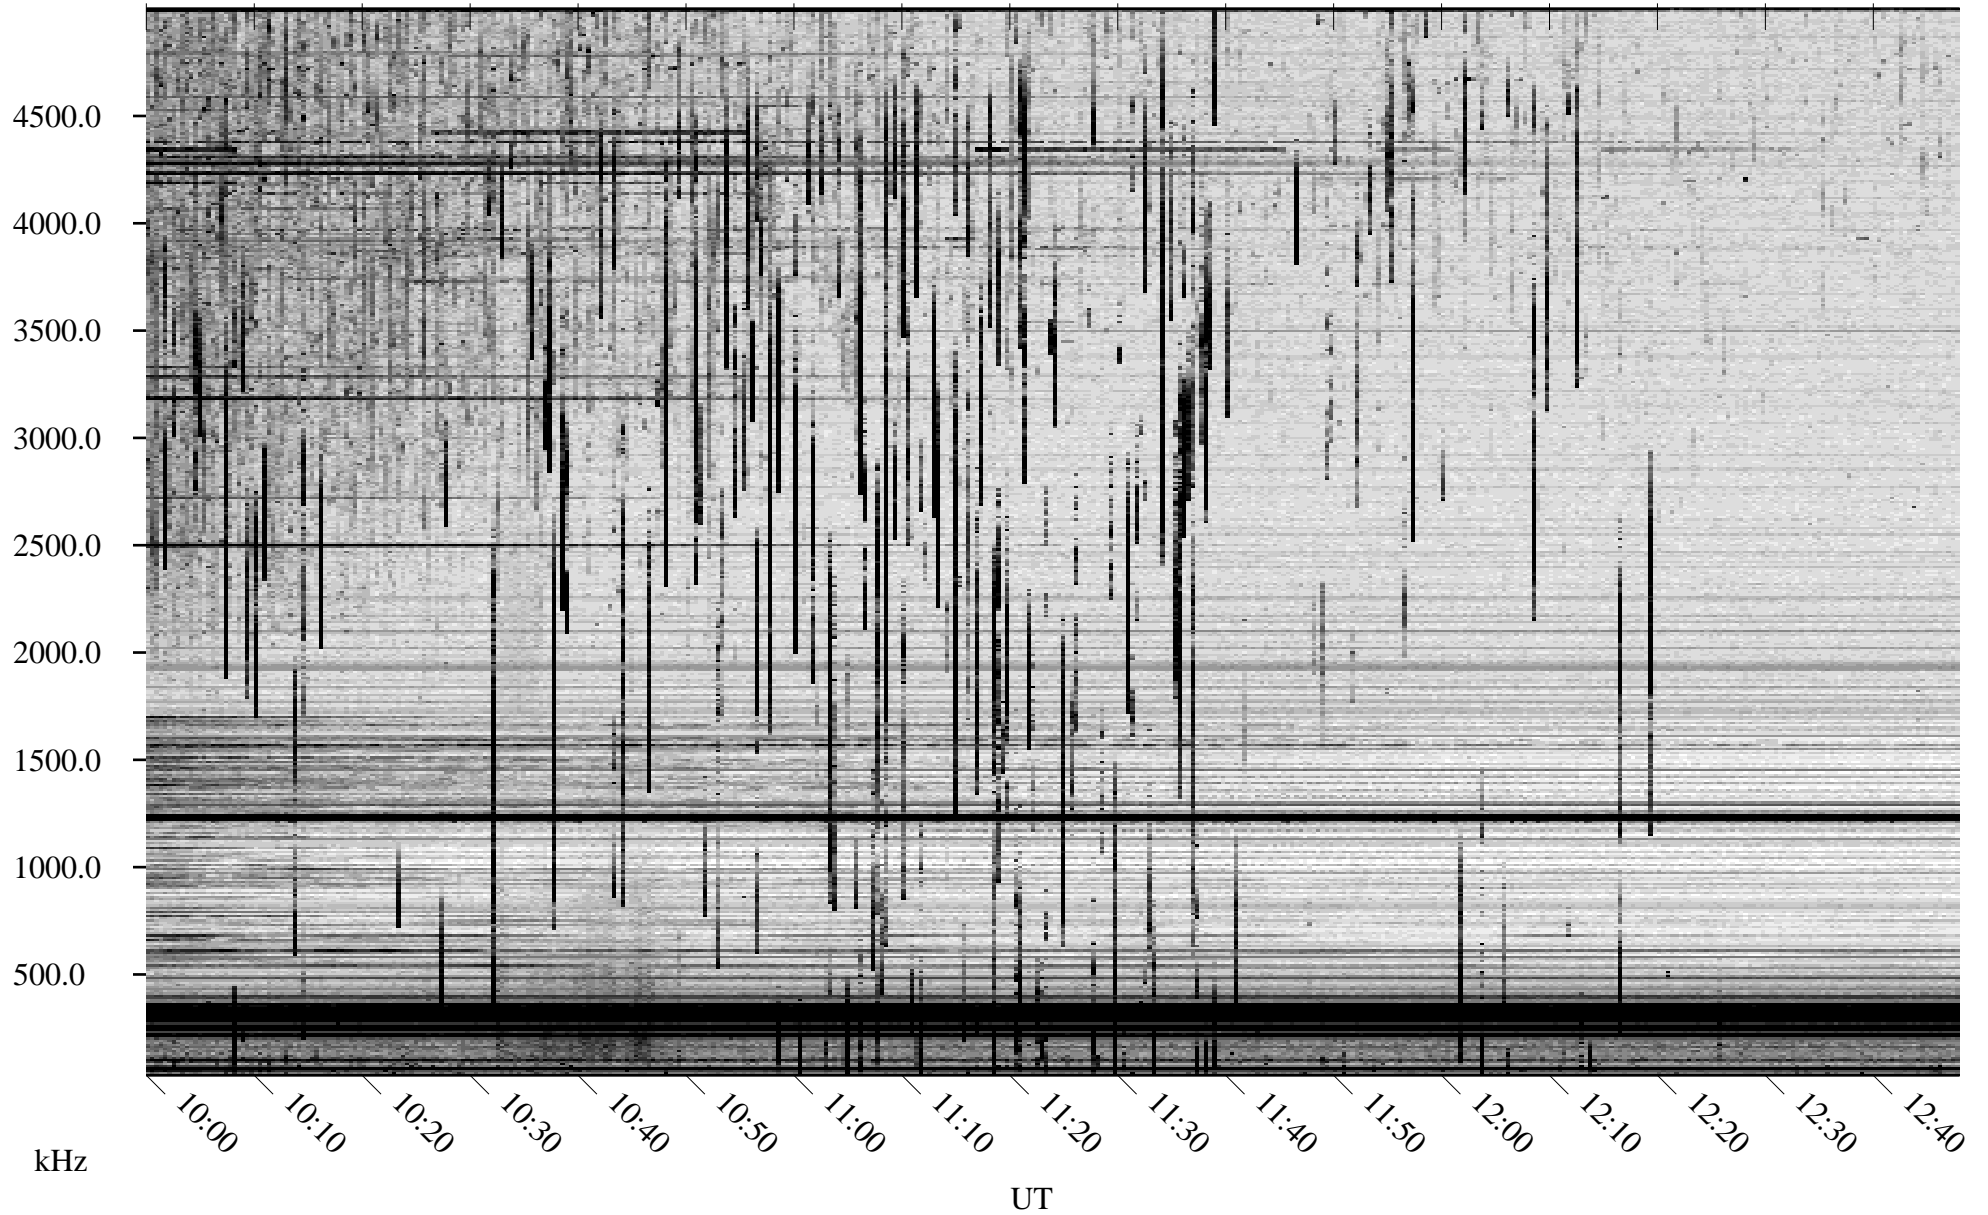

# 07/04/2008 Churchill, Manitoba

Linear Scale    Black = 161    White = 15

ch081851.r00SUm max\_12

Page 4

# 07/04/2008 Churchill, Manitoba

Linear Scale    Black = 161    White = 15

ch08185l.r00SUm max\_12

Page 5

# 07/04/2008 Churchill, Manitoba

Linear Scale    Black = 161    White = 15

ch081851.r00SUm max\_12

Page 6