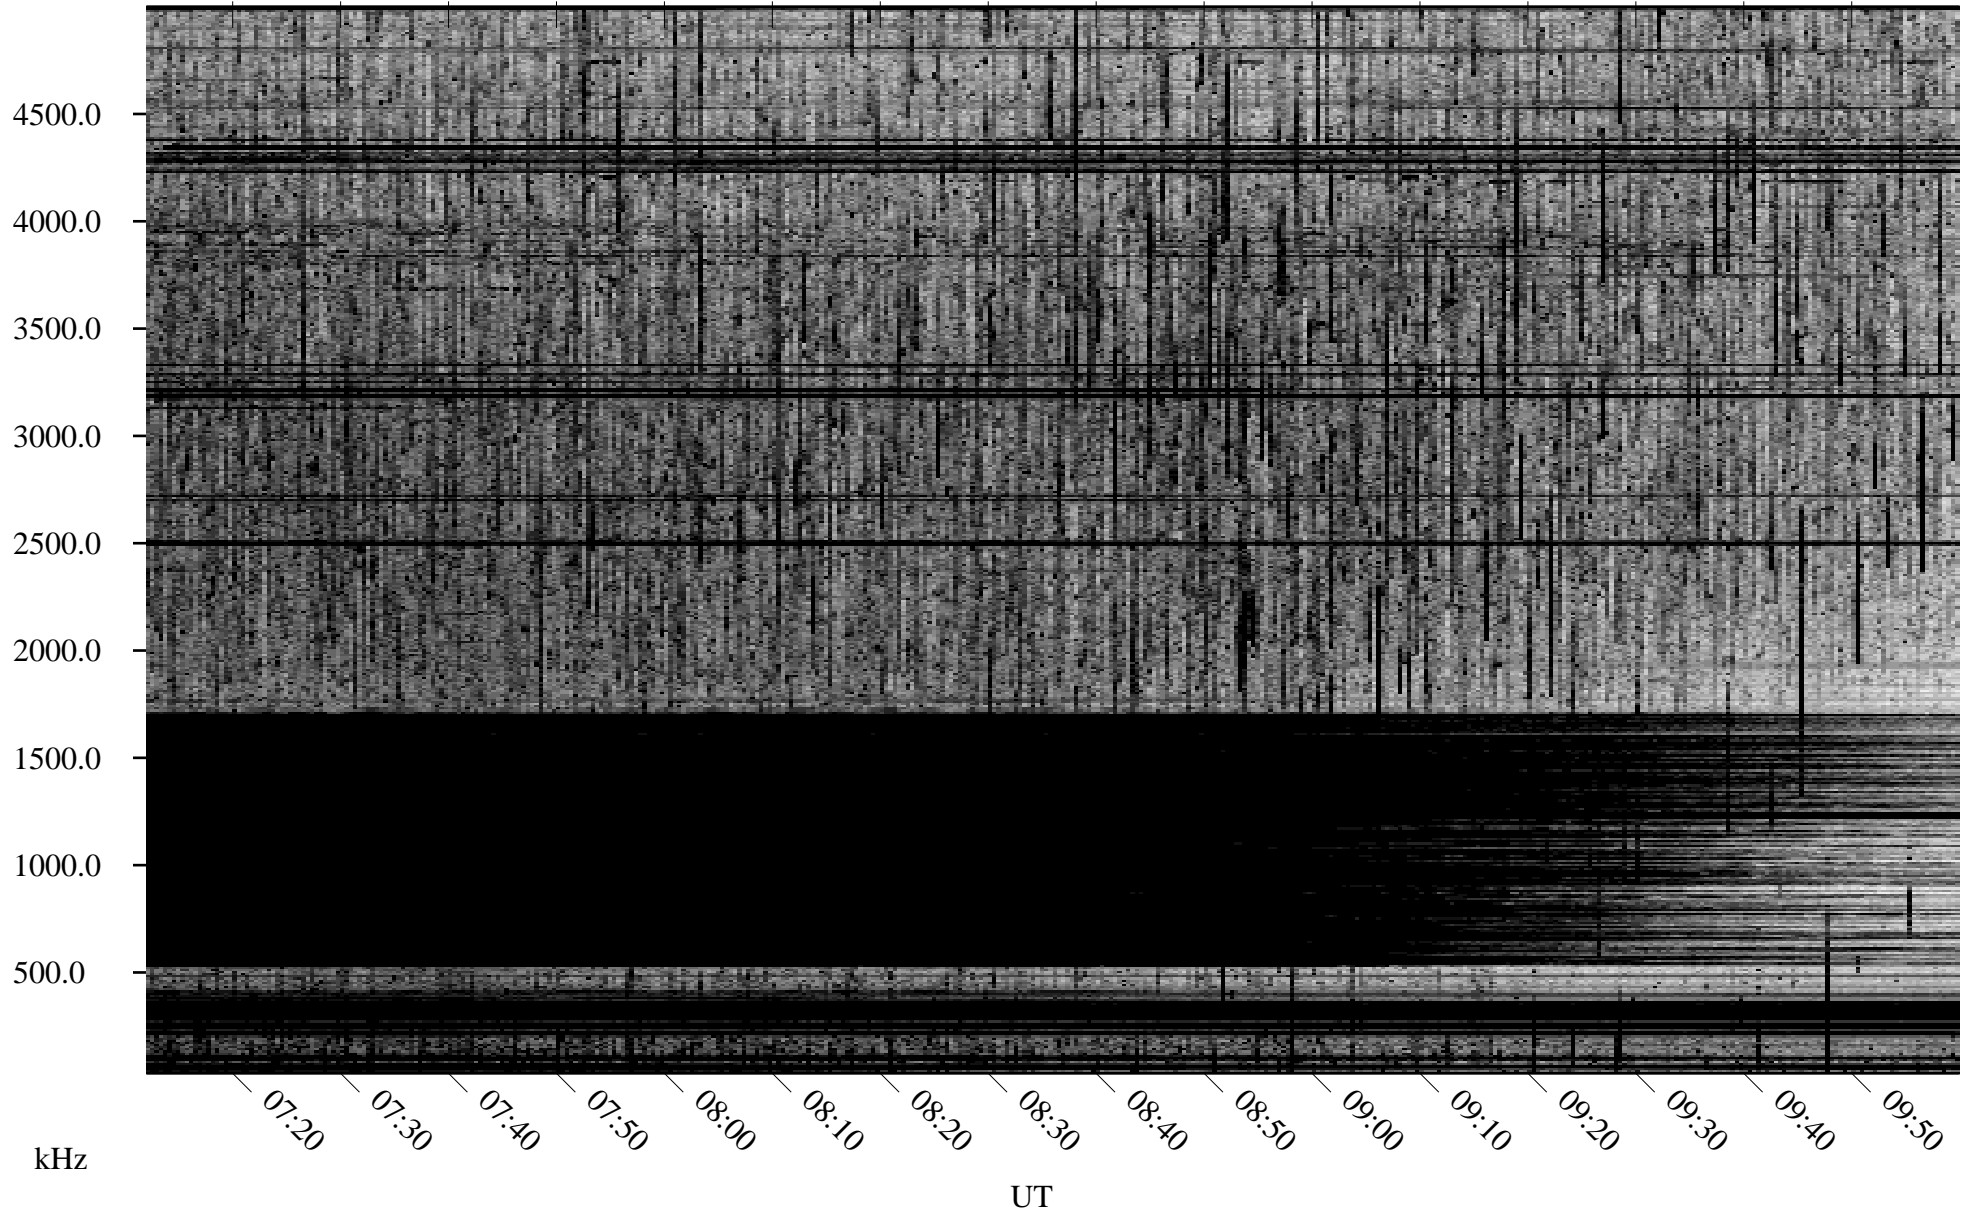

# 07/04/2008 Churchill, Manitoba

Linear Scale    Black = 161    White = 15

ch081851.r00SUm max\_12

Page 3

# 07/04/2008 Churchill, Manitoba

Linear Scale    Black = 161    White = 15

ch081851.r00SUm max\_12

Page 4

# 07/04/2008 Churchill, Manitoba

Linear Scale    Black = 161    White = 15

ch08185l.r00SUm max\_12

Page 5

# 07/04/2008 Churchill, Manitoba

Linear Scale    Black = 161    White = 15

ch081851.r00SUm max\_12

Page 6