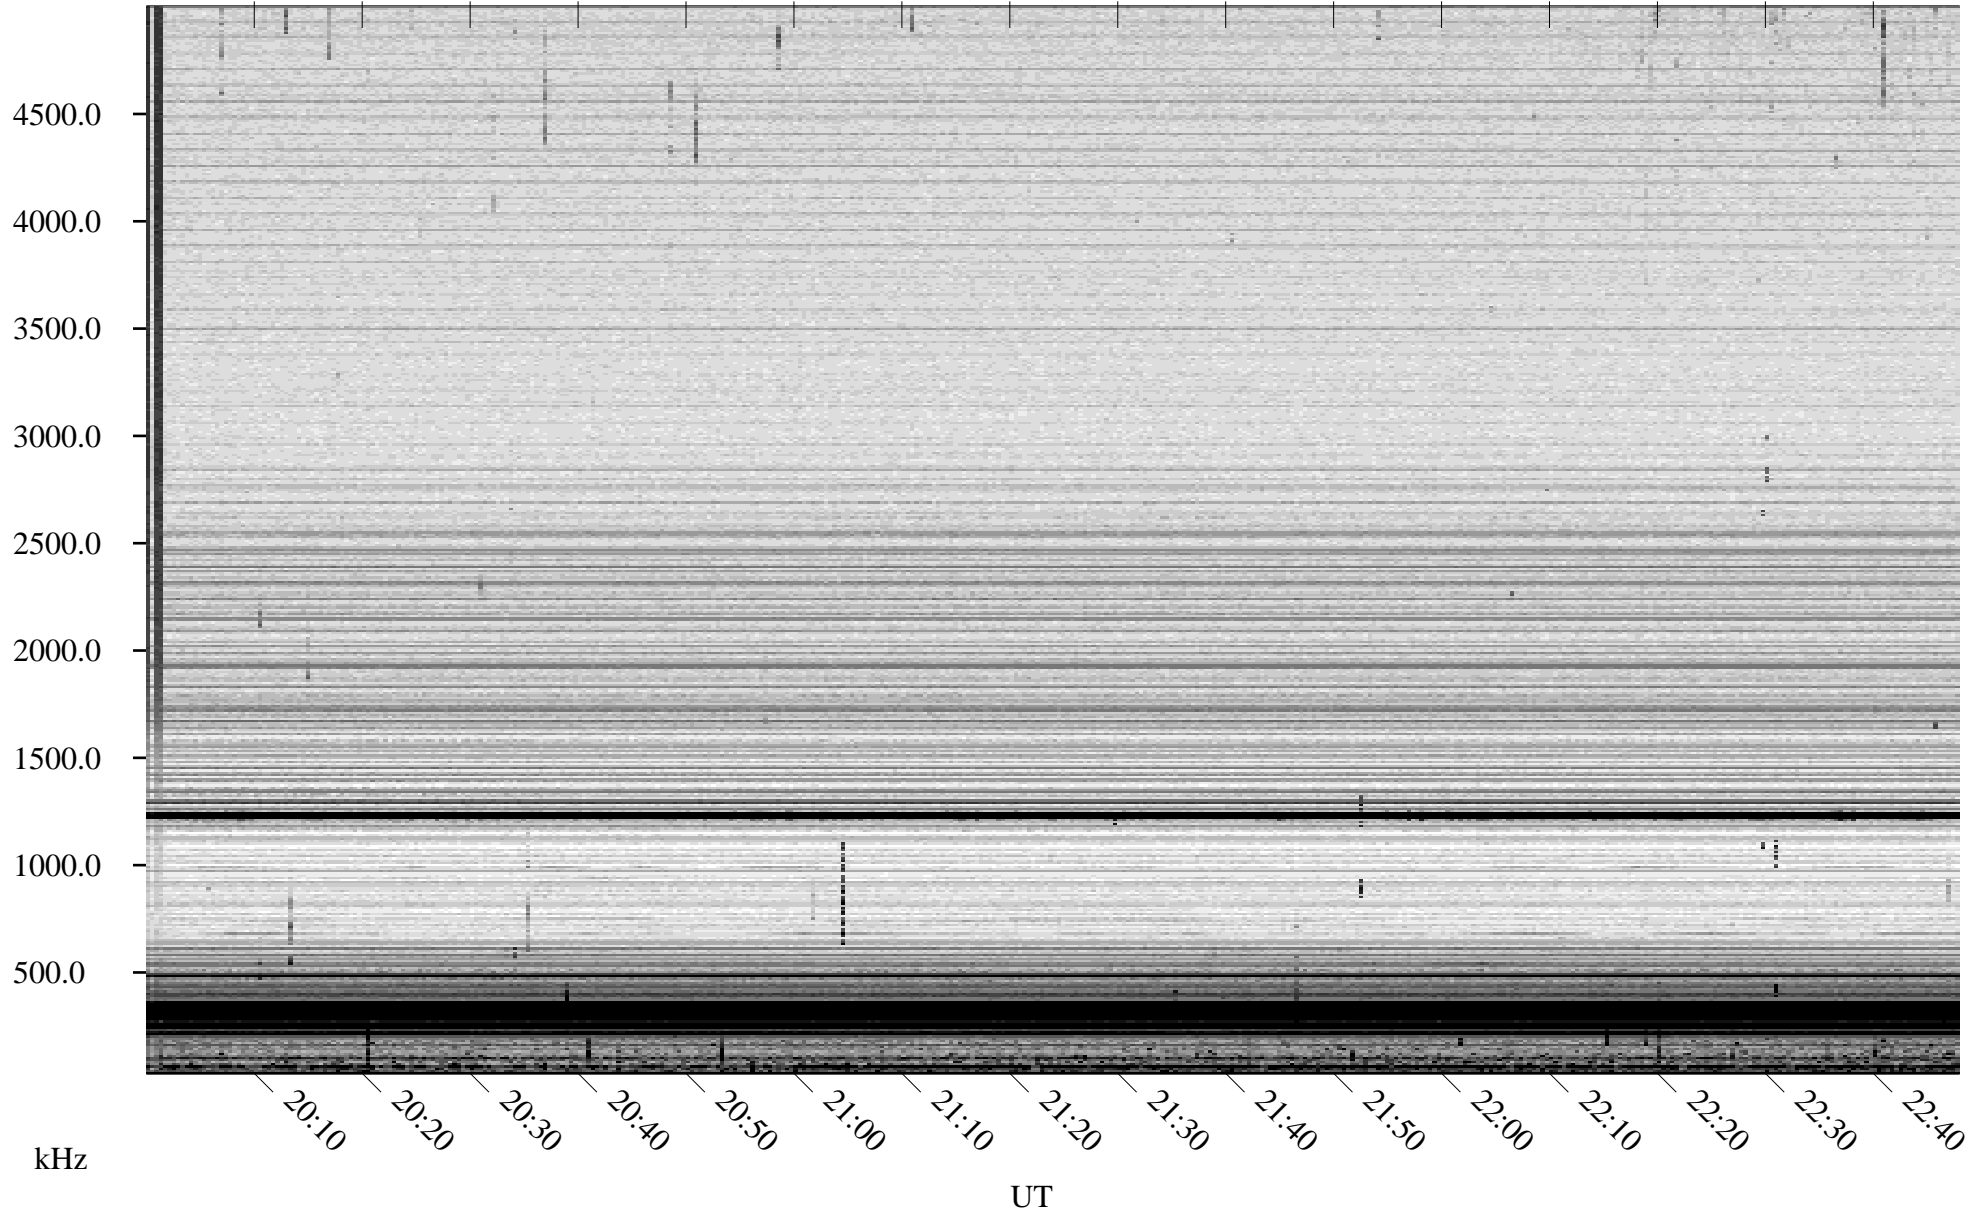

# 07/04/2008 Churchill, Manitoba

Linear Scale    Black = 161    White = 15

ch08186l.r00SUm max\_12

Page 1

# 07/04/2008 Churchill, Manitoba

Linear Scale    Black = 161    White = 15

ch08186l.r00SUm max\_12

Page 2

# 07/05/2008 Churchill, Manitoba

Linear Scale    Black = 161    White = 15

ch08186l.r00SUm max\_12

Page 3

# 07/05/2008 Churchill, Manitoba

Linear Scale    Black = 161    White = 15

ch08186l.r00SUm max\_12

Page 4