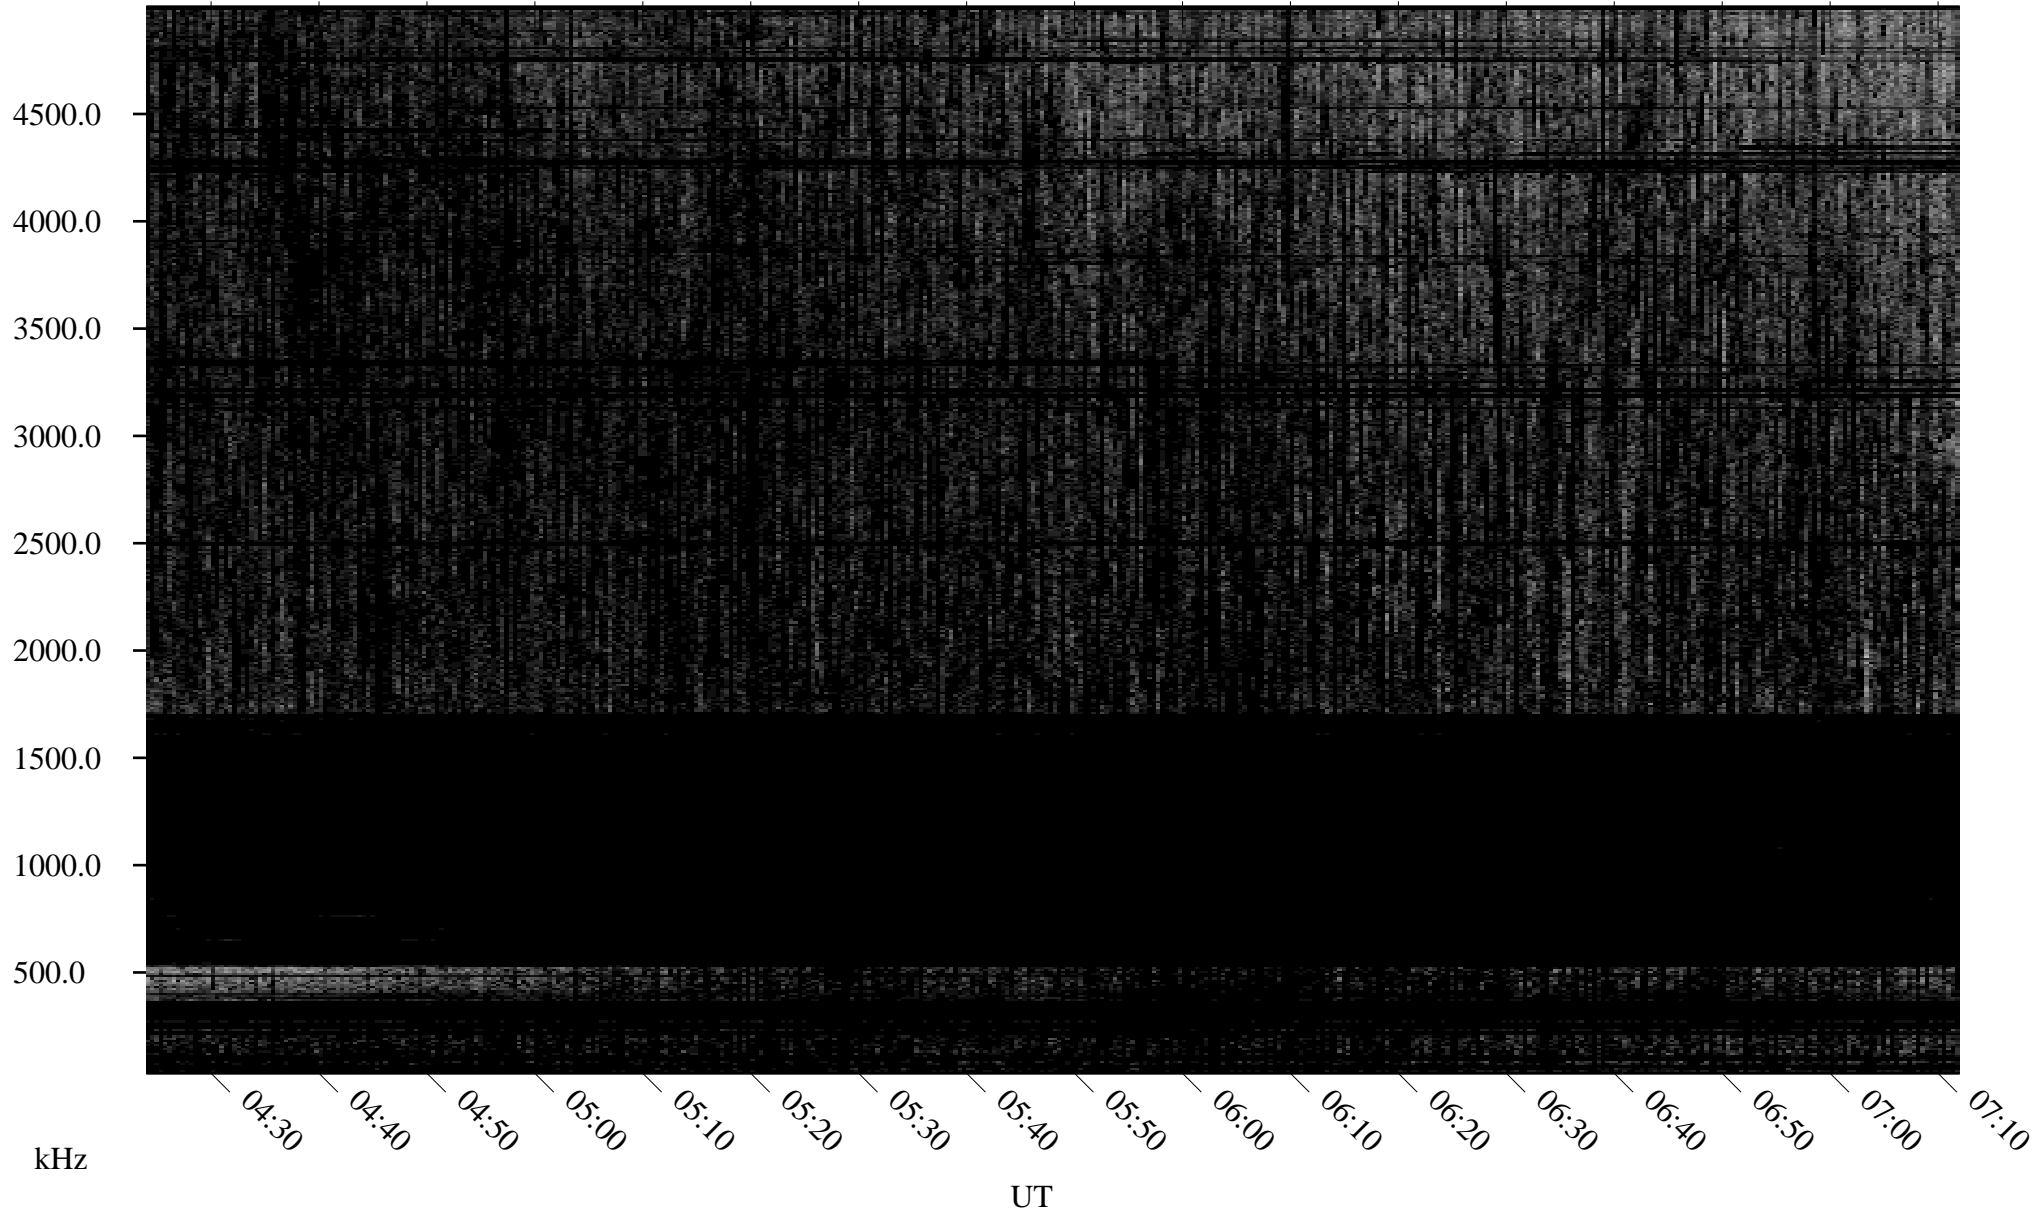

# 07/04/2008 Churchill, Manitoba

Linear Scale    Black = 161    White = 15

ch08186l.r00SUm max\_12

Page 1

# 07/04/2008 Churchill, Manitoba

Linear Scale    Black = 161    White = 15

ch08186l.r00SUm max\_12

Page 2

# 07/05/2008 Churchill, Manitoba

Linear Scale    Black = 161    White = 15

ch08186l.r00SUm max\_12

Page 3

# 07/05/2008 Churchill, Manitoba

Linear Scale    Black = 161    White = 15

ch08186l.r00SUm max\_12

Page 4