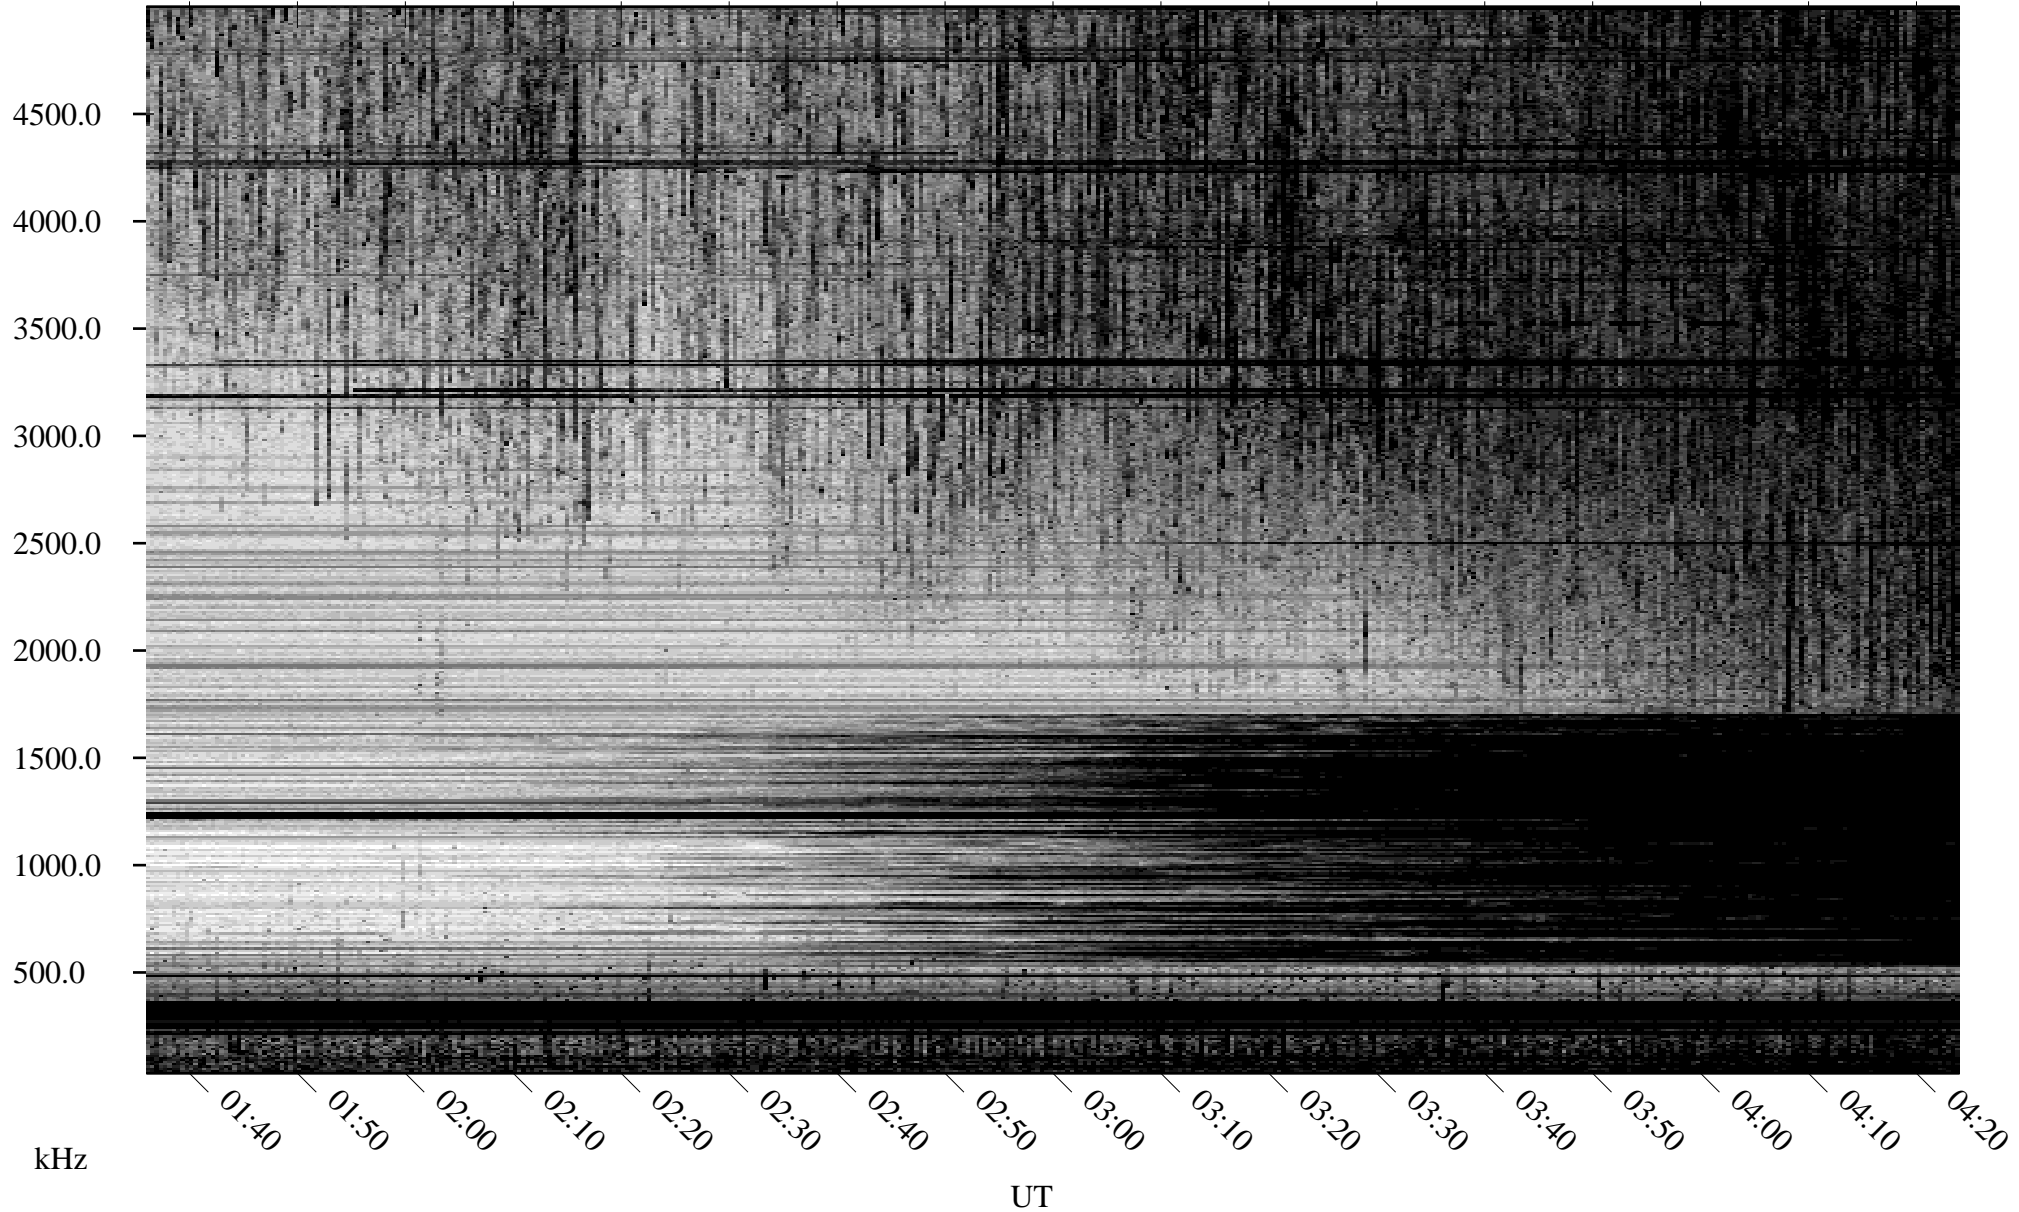

# 07/04/2008 Churchill, Manitoba

Linear Scale    Black = 161    White = 15

ch08186l.r00SUm max\_12

Page 1

# 07/04/2008 Churchill, Manitoba

Linear Scale    Black = 161    White = 15

ch08186l.r00SUm max\_12

Page 2

# 07/05/2008 Churchill, Manitoba

Linear Scale    Black = 161    White = 15

ch08186l.r00SUm max\_12

Page 3

# 07/05/2008 Churchill, Manitoba

Linear Scale    Black = 161    White = 15

ch08186l.r00SUm max\_12

Page 4