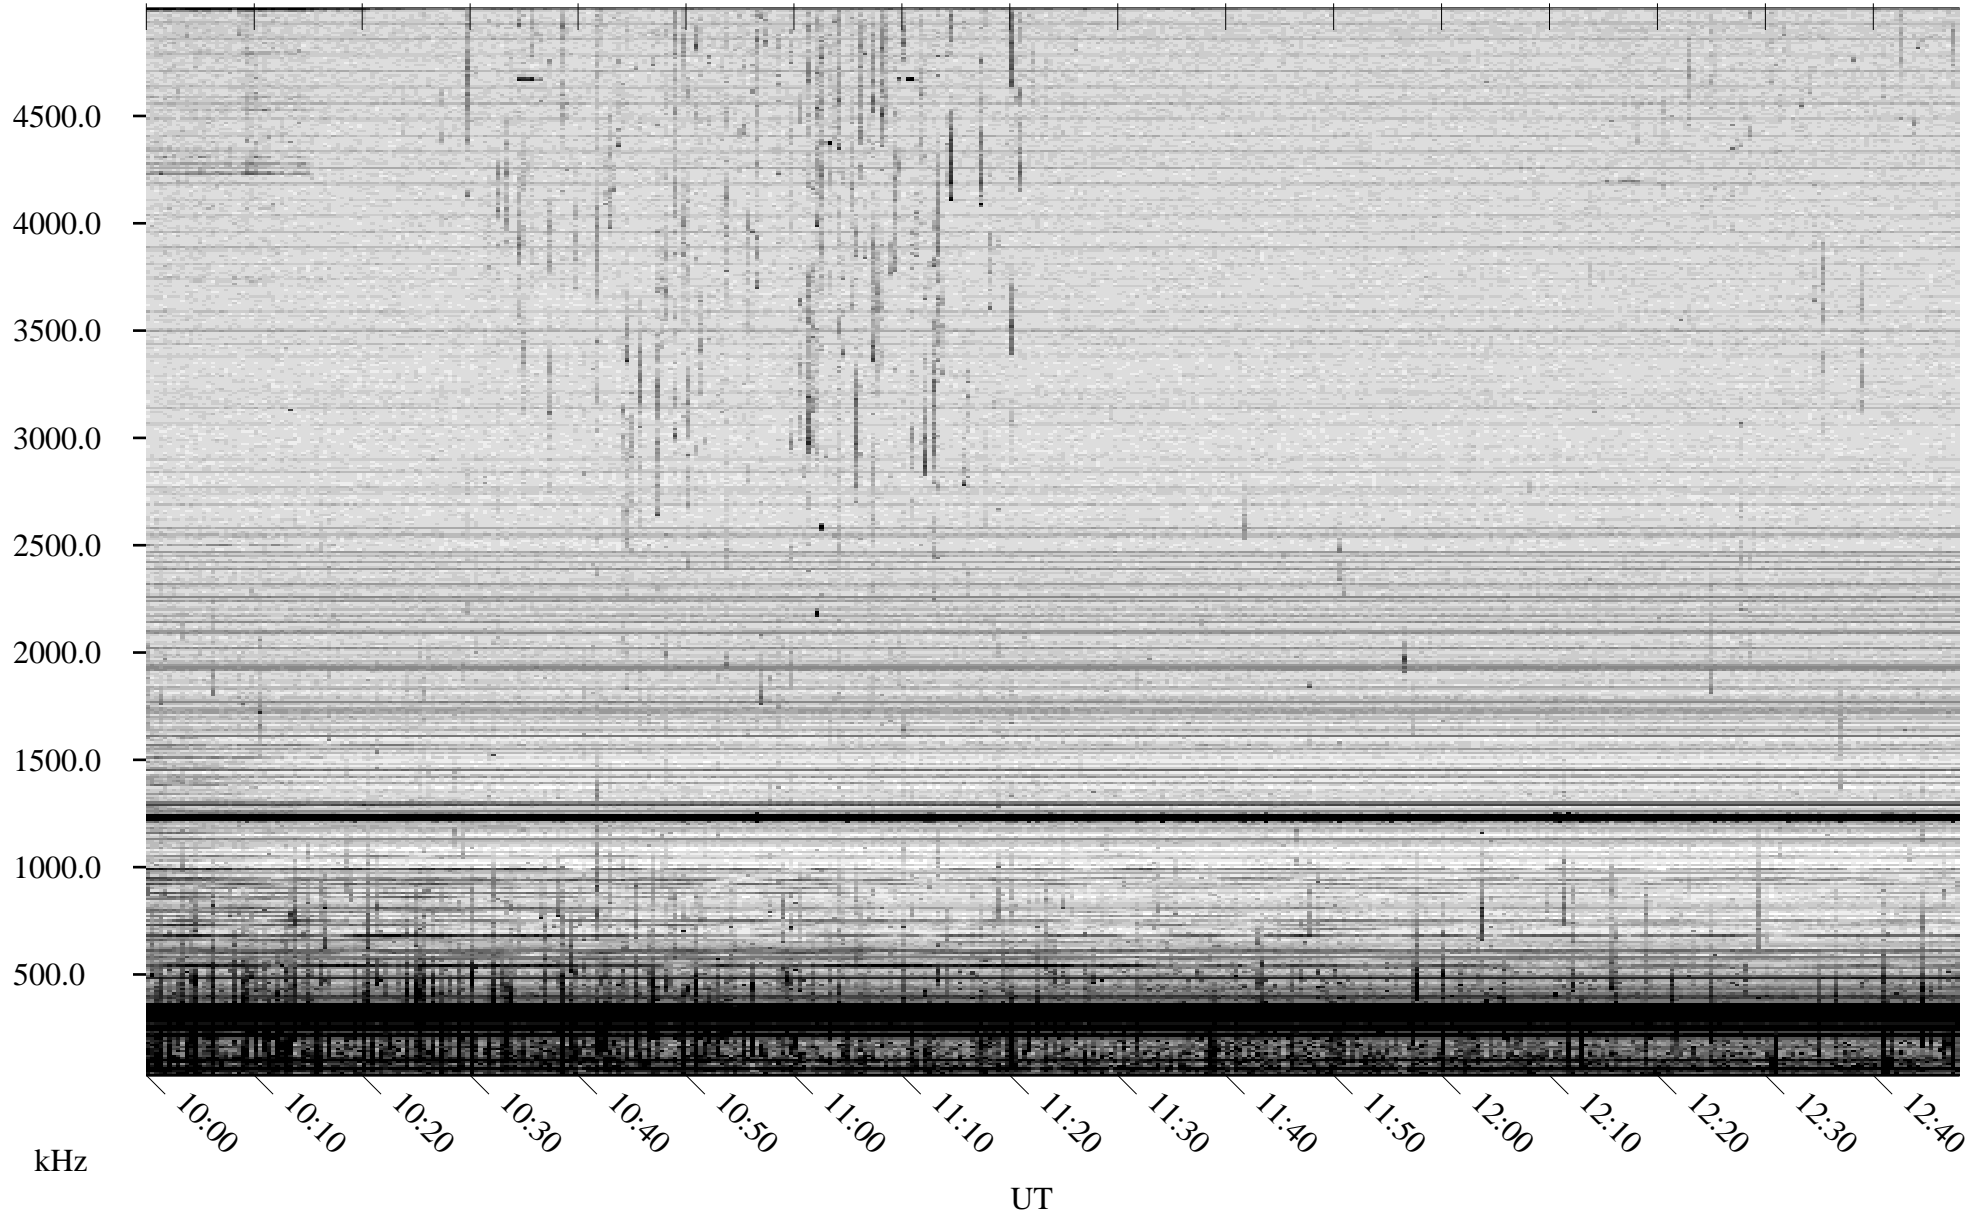

# 07/05/2008 Churchill, Manitoba

Linear Scale    Black = 161    White = 15

ch08186l.r00SUm max\_12

Page 5

# 07/05/2008 Churchill, Manitoba

Linear Scale    Black = 161    White = 15

ch08186l.r00SUm max\_12

Page 6

# 07/05/2008 Churchill, Manitoba

Linear Scale    Black = 161    White = 15

ch08186l.r00SUm max\_12

Page 7