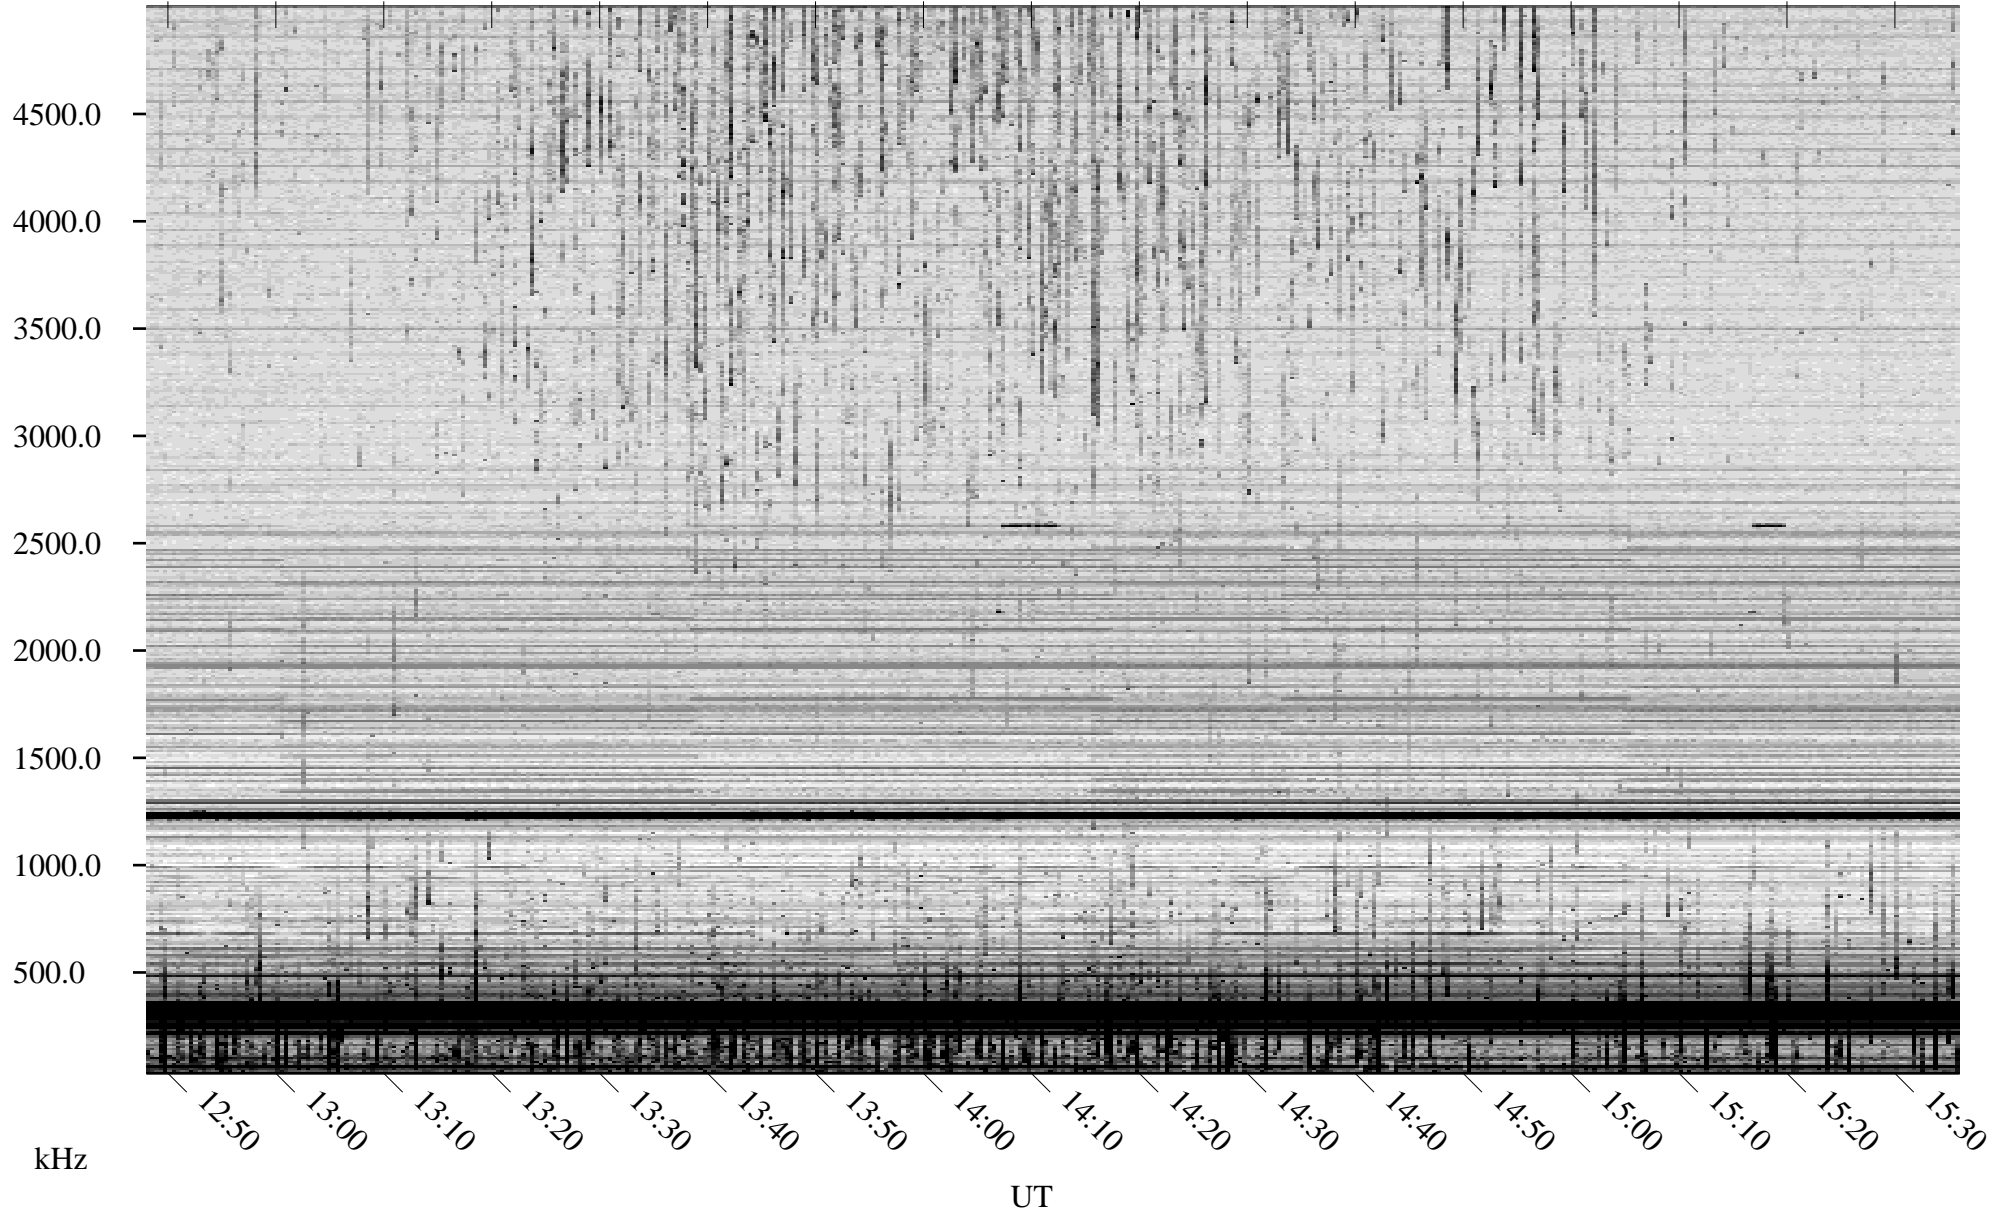

# 07/05/2008 Churchill, Manitoba

Linear Scale    Black = 161    White = 15

ch08186l.r00SUm max\_12

Page 6

# 07/05/2008 Churchill, Manitoba

Linear Scale    Black = 161    White = 15

ch08186l.r00SUm max\_12

Page 7

# 07/05/2008 Churchill, Manitoba

Linear Scale    Black = 161    White = 15

ch08186l.r00SUm max\_12

Page 8