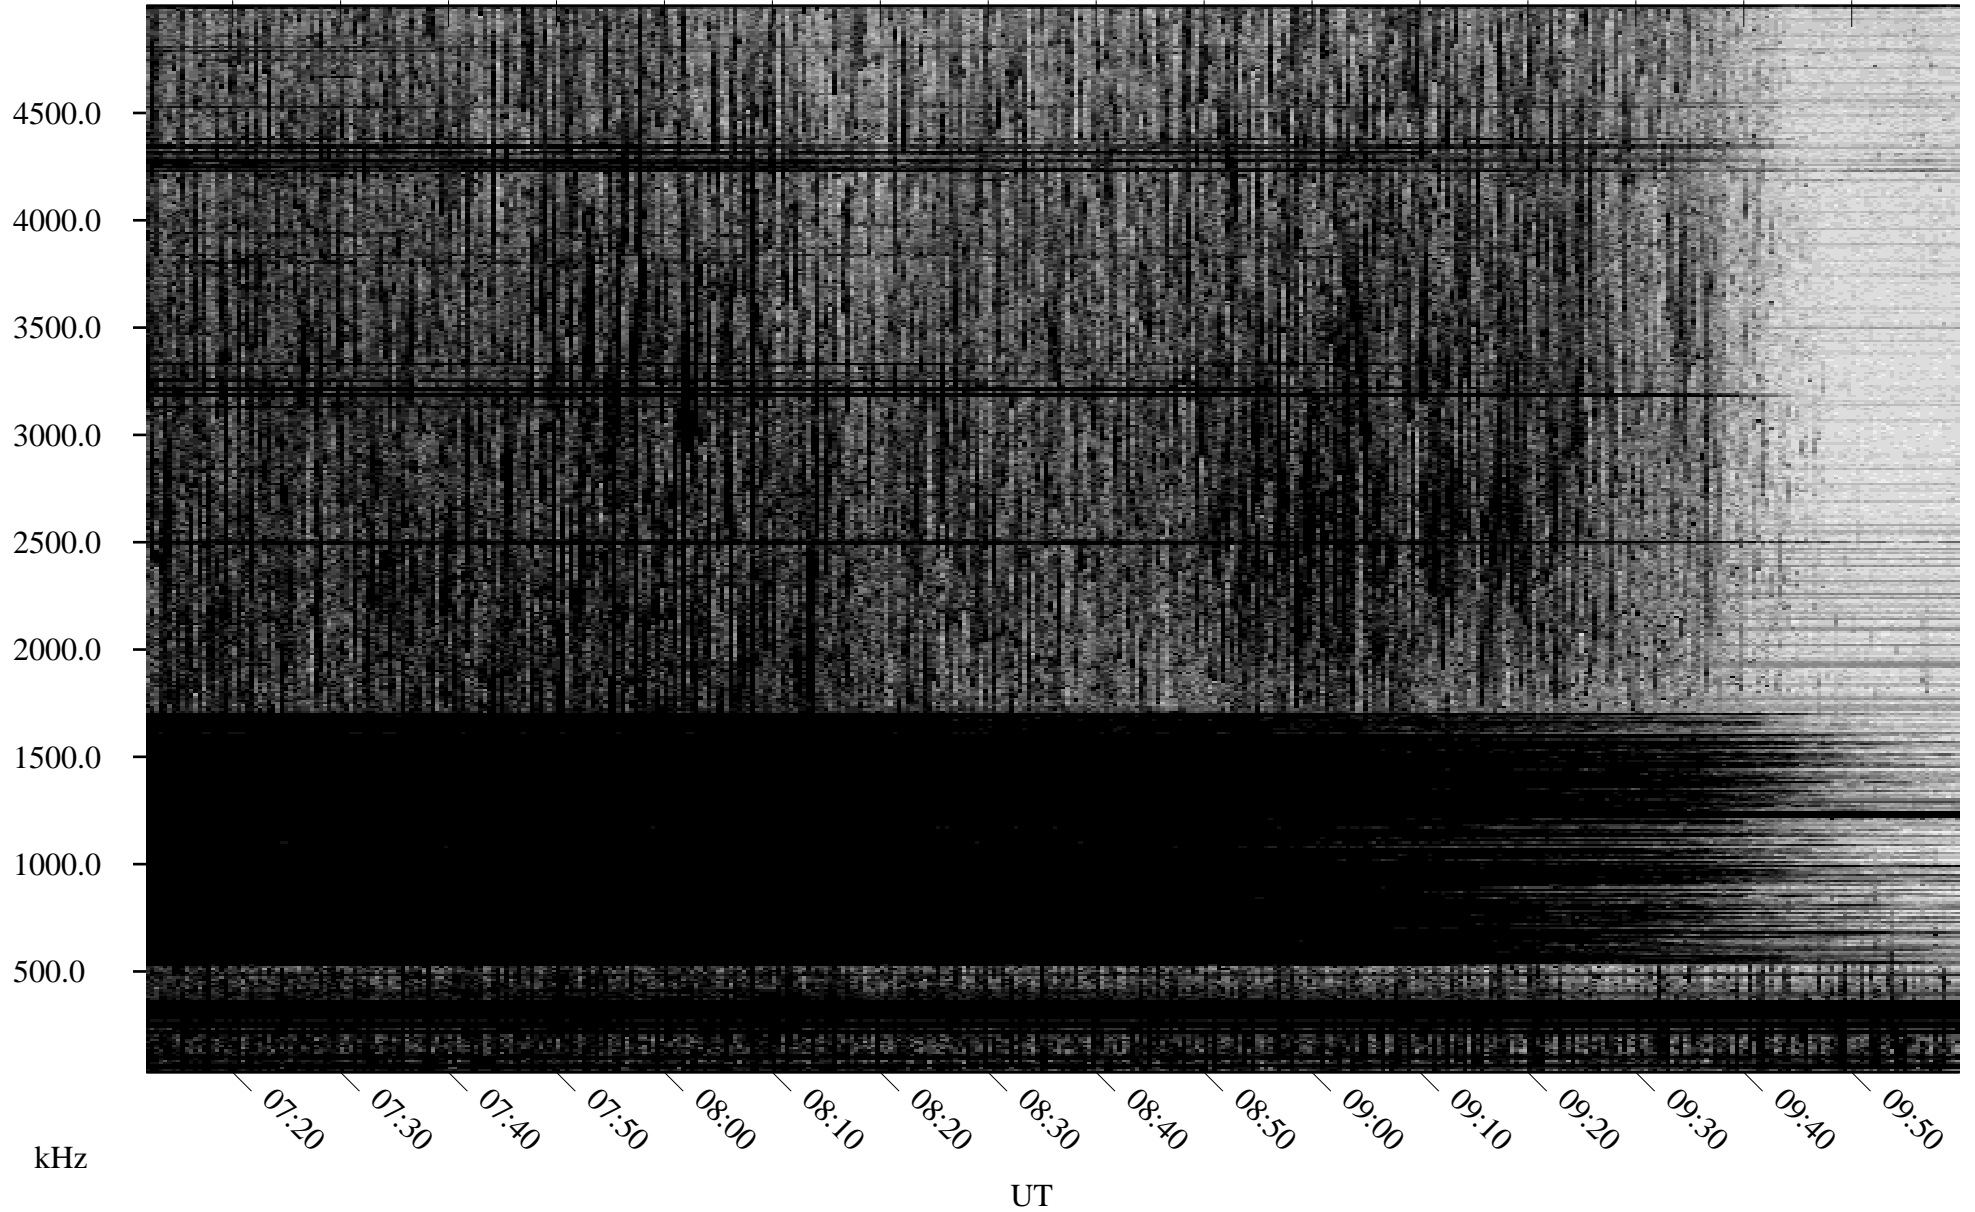

# 07/05/2008 Churchill, Manitoba

Linear Scale    Black = 161    White = 15

ch08186l.r00SUm max\_12

Page 4

# 07/05/2008 Churchill, Manitoba

Linear Scale    Black = 161    White = 15

ch08186l.r00SUm max\_12

Page 5