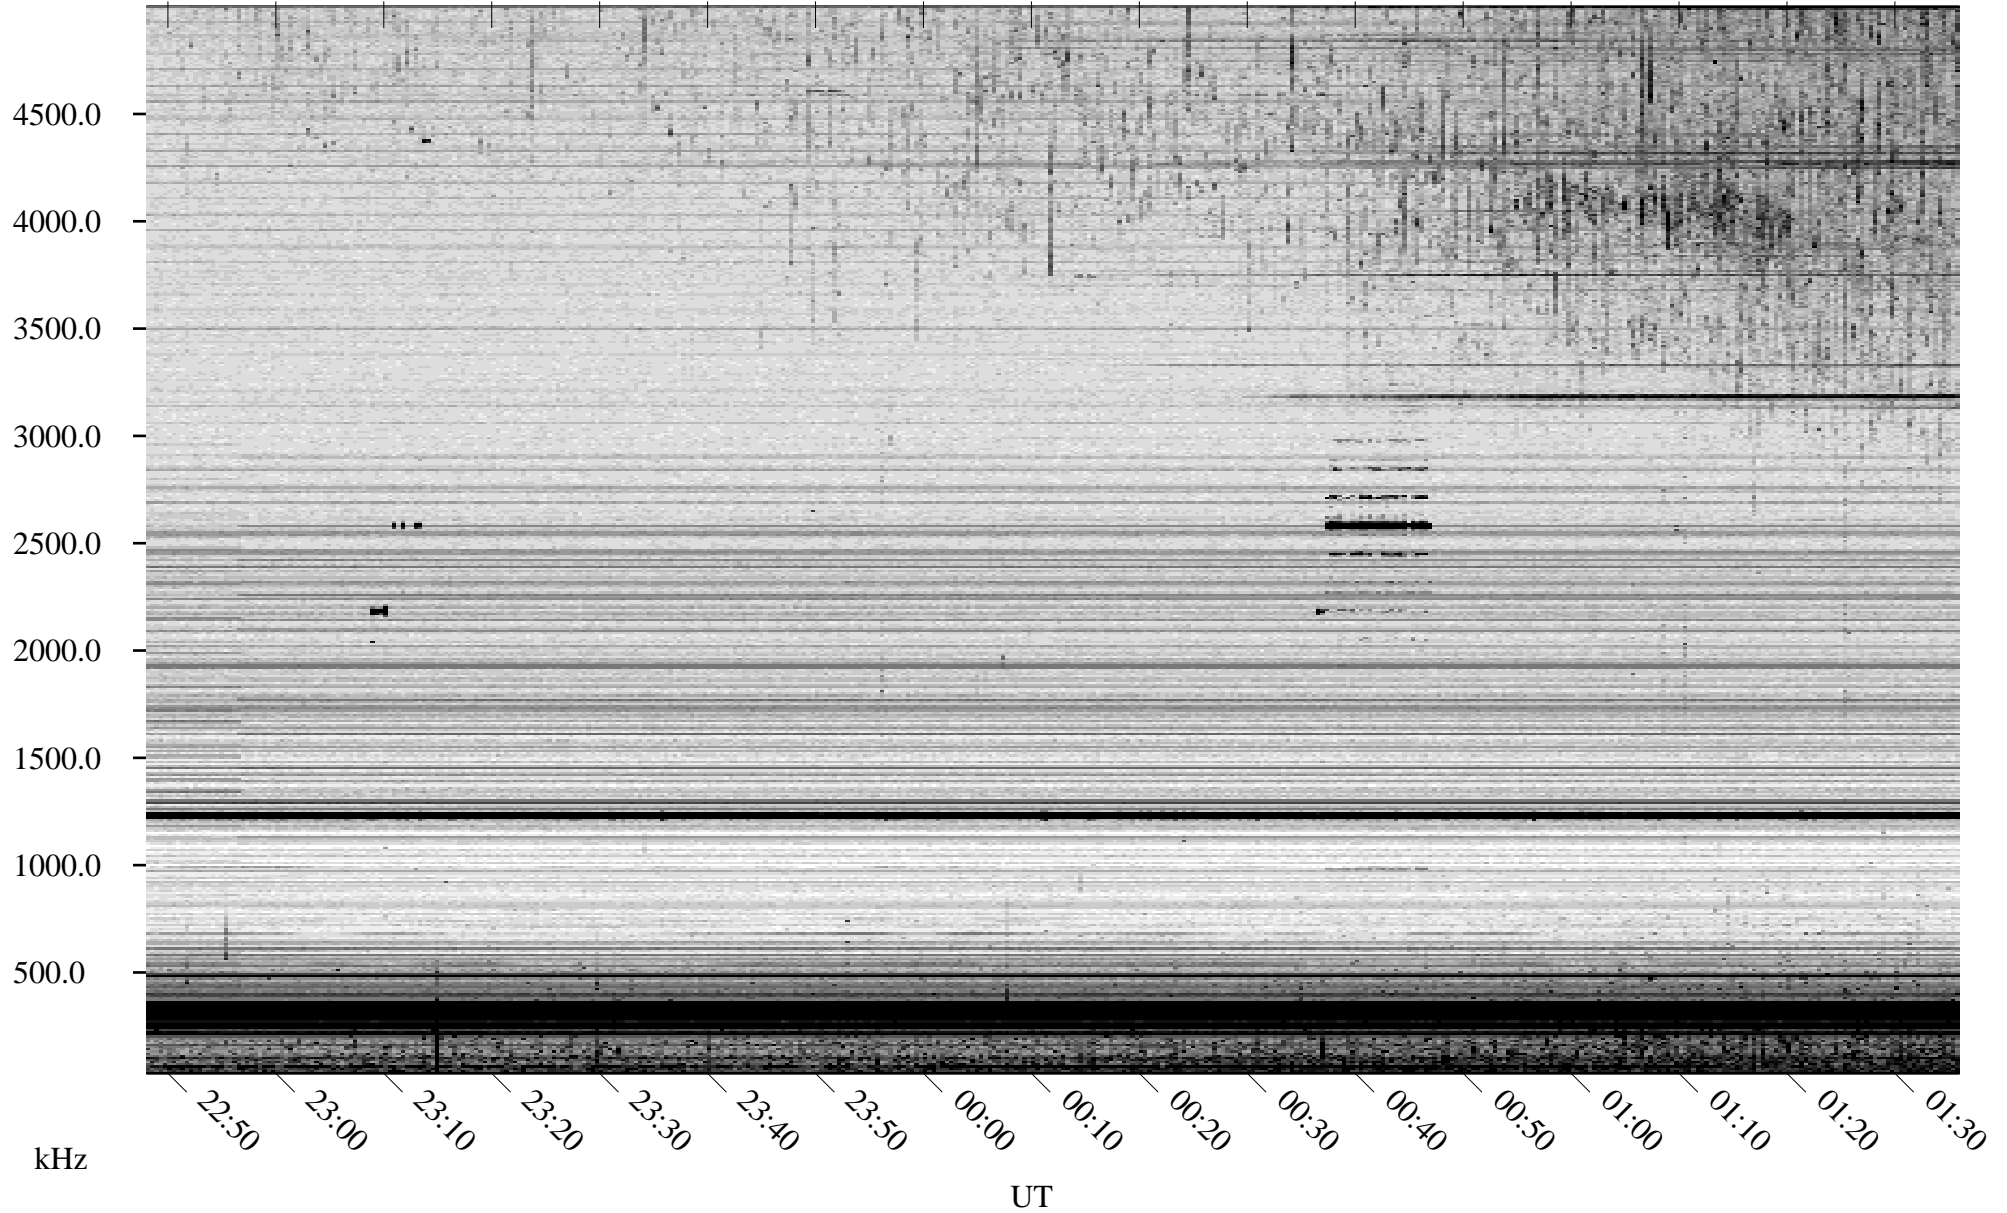

# 07/04/2008 Churchill, Manitoba

Linear Scale    Black = 161    White = 15

ch08186l.r00SUm max\_12

Page 1

# 07/04/2008 Churchill, Manitoba

Linear Scale    Black = 161    White = 15

ch08186l.r00SUm max\_12

Page 2

# 07/05/2008 Churchill, Manitoba

Linear Scale    Black = 161    White = 15

ch08186l.r00SUm max\_12

Page 3

# 07/05/2008 Churchill, Manitoba

Linear Scale    Black = 161    White = 15

ch08186l.r00SUm max\_12

Page 4