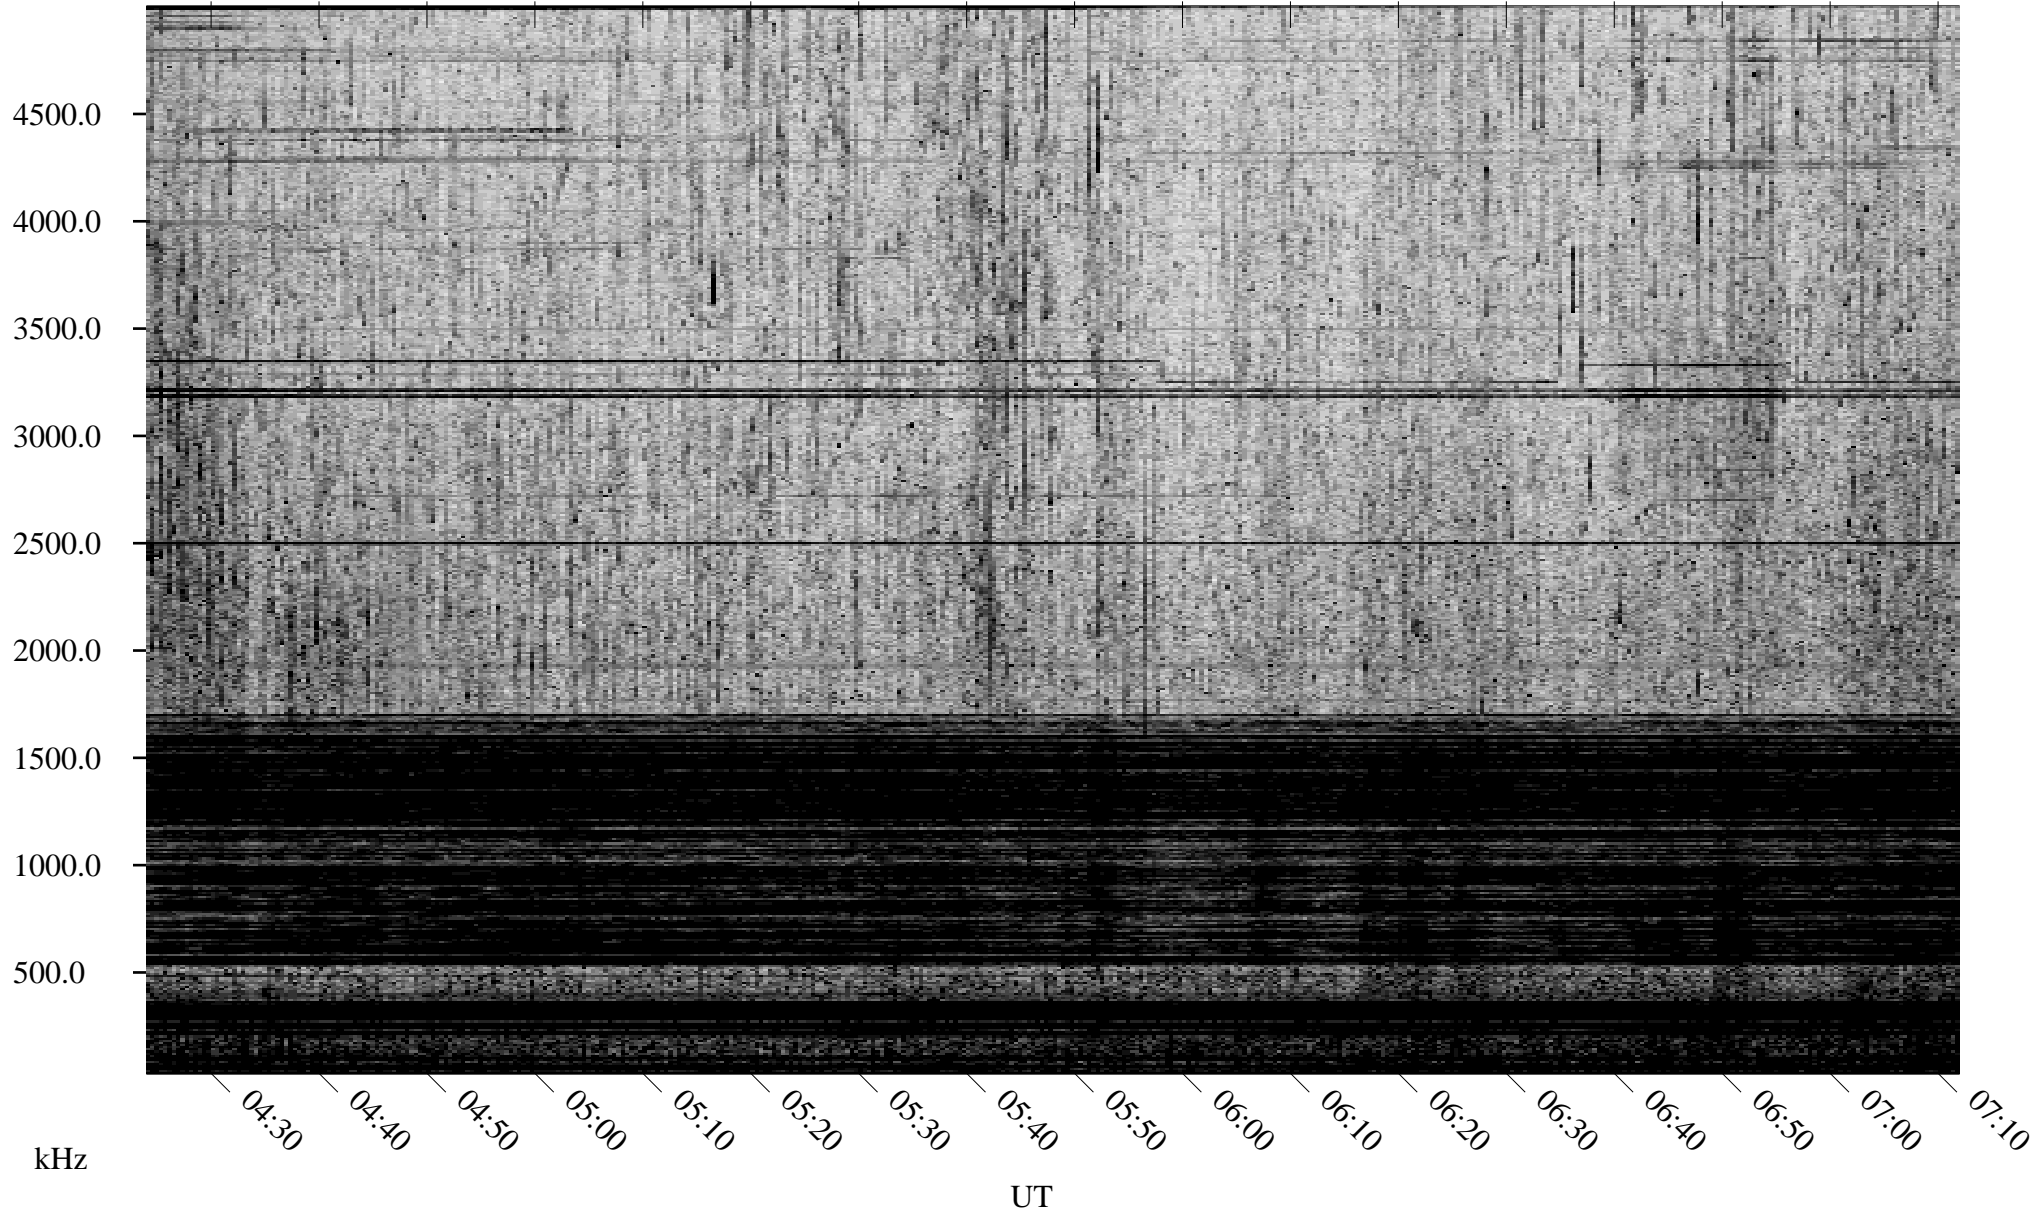

# 07/23/2008 Churchill, Manitoba

Linear Scale    Black = 161    White = 15

ch082051.r00SUm max\_12

Page 1

# 07/23/2008 Churchill, Manitoba

Linear Scale    Black = 161    White = 15

ch082051.r00SUm max\_12

Page 2

# 07/24/2008 Churchill, Manitoba

Linear Scale    Black = 161    White = 15

ch082051.r00SUm max\_12

Page 3

# 07/24/2008 Churchill, Manitoba

Linear Scale    Black = 161    White = 15

ch082051.r00SUm max\_12

Page 4