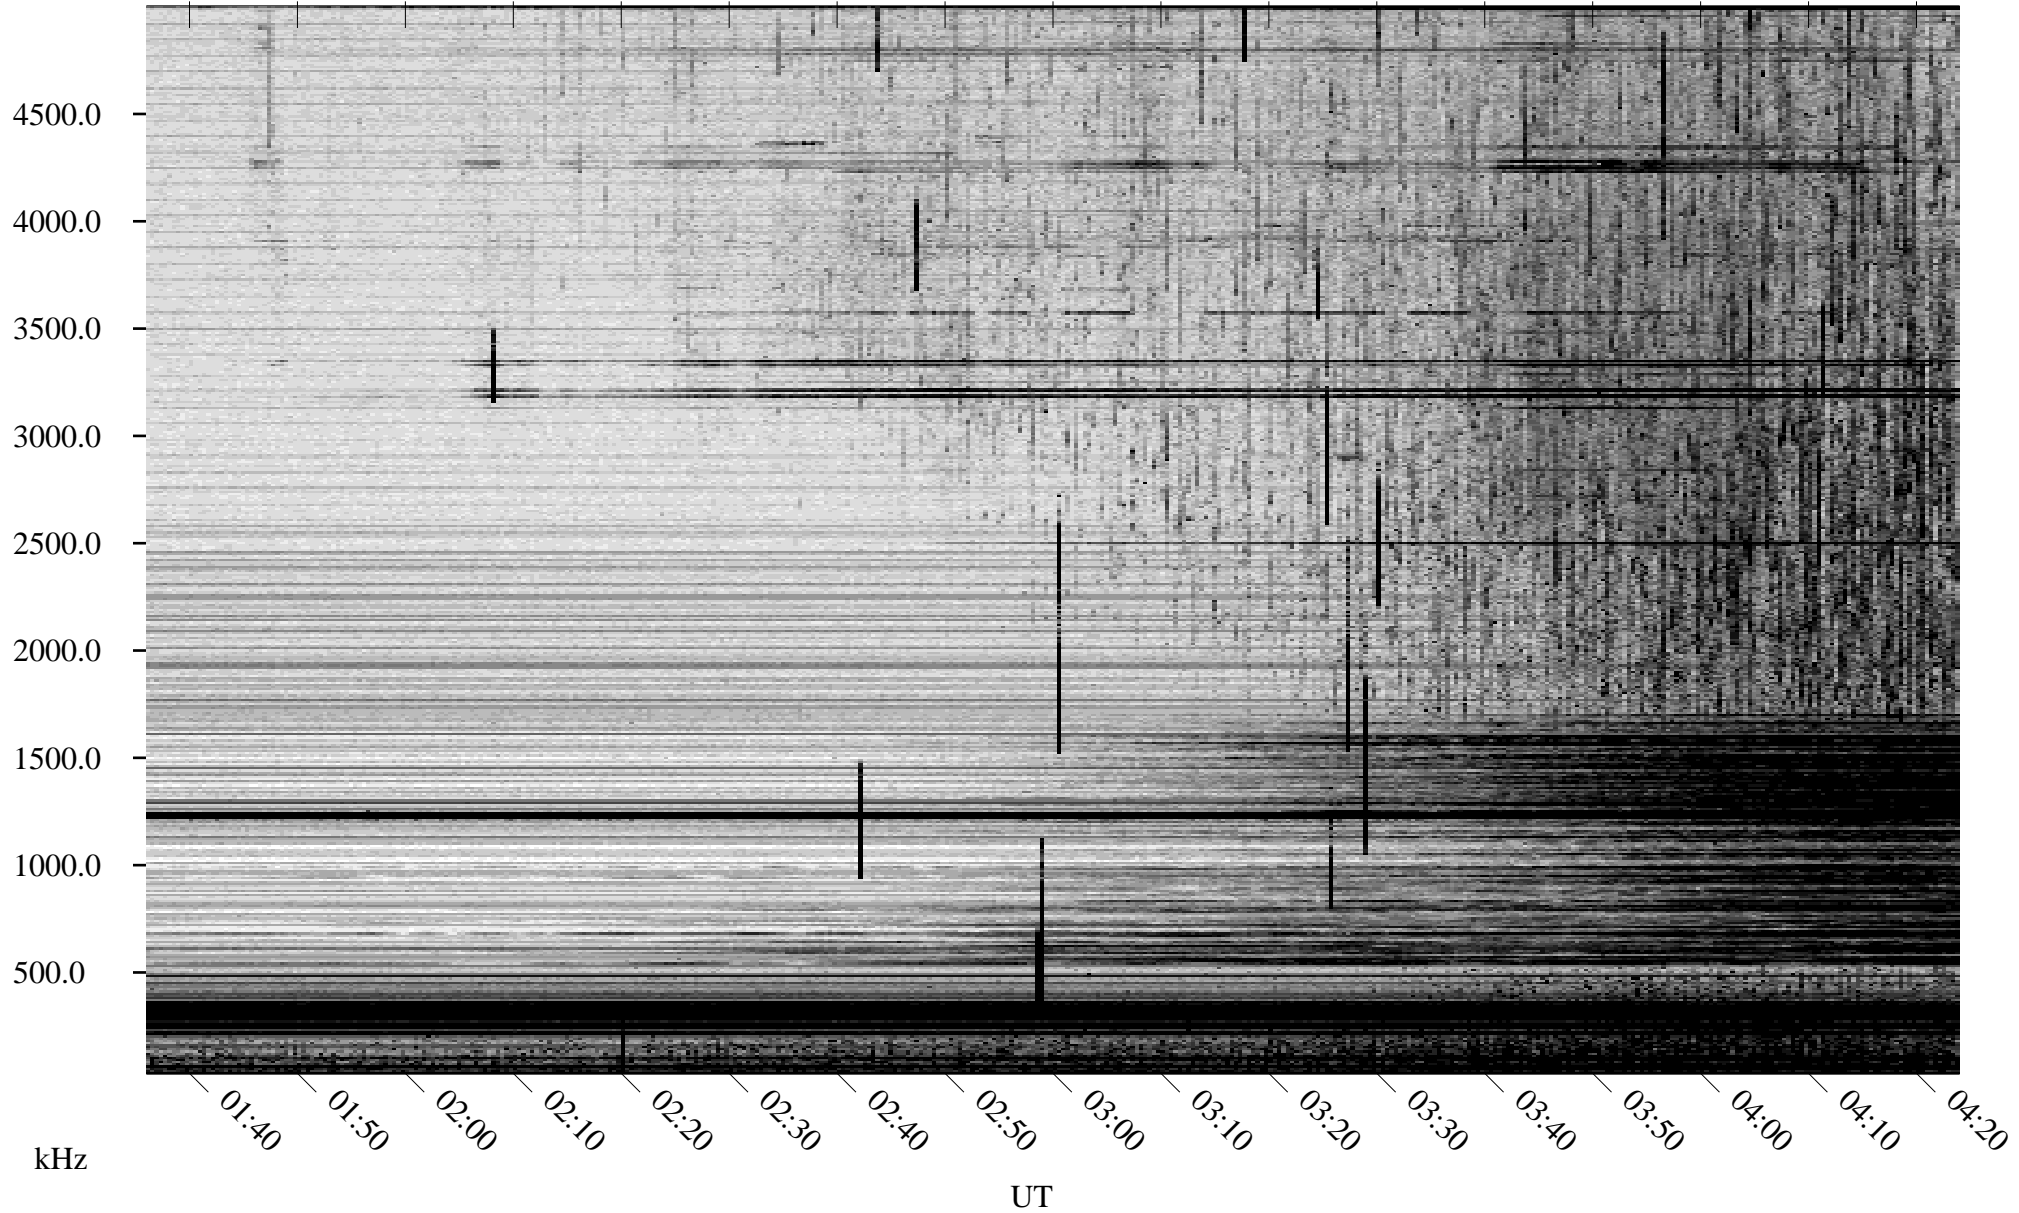

# 07/23/2008 Churchill, Manitoba

Linear Scale    Black = 161    White = 15

ch082051.r00SUm max\_12

Page 1

# 07/23/2008 Churchill, Manitoba

Linear Scale    Black = 161    White = 15

ch082051.r00SUm max\_12

Page 2

# 07/24/2008 Churchill, Manitoba

Linear Scale    Black = 161    White = 15

ch082051.r00SUm max\_12

Page 3

# 07/24/2008 Churchill, Manitoba

Linear Scale    Black = 161    White = 15

ch082051.r00SUm max\_12

Page 4