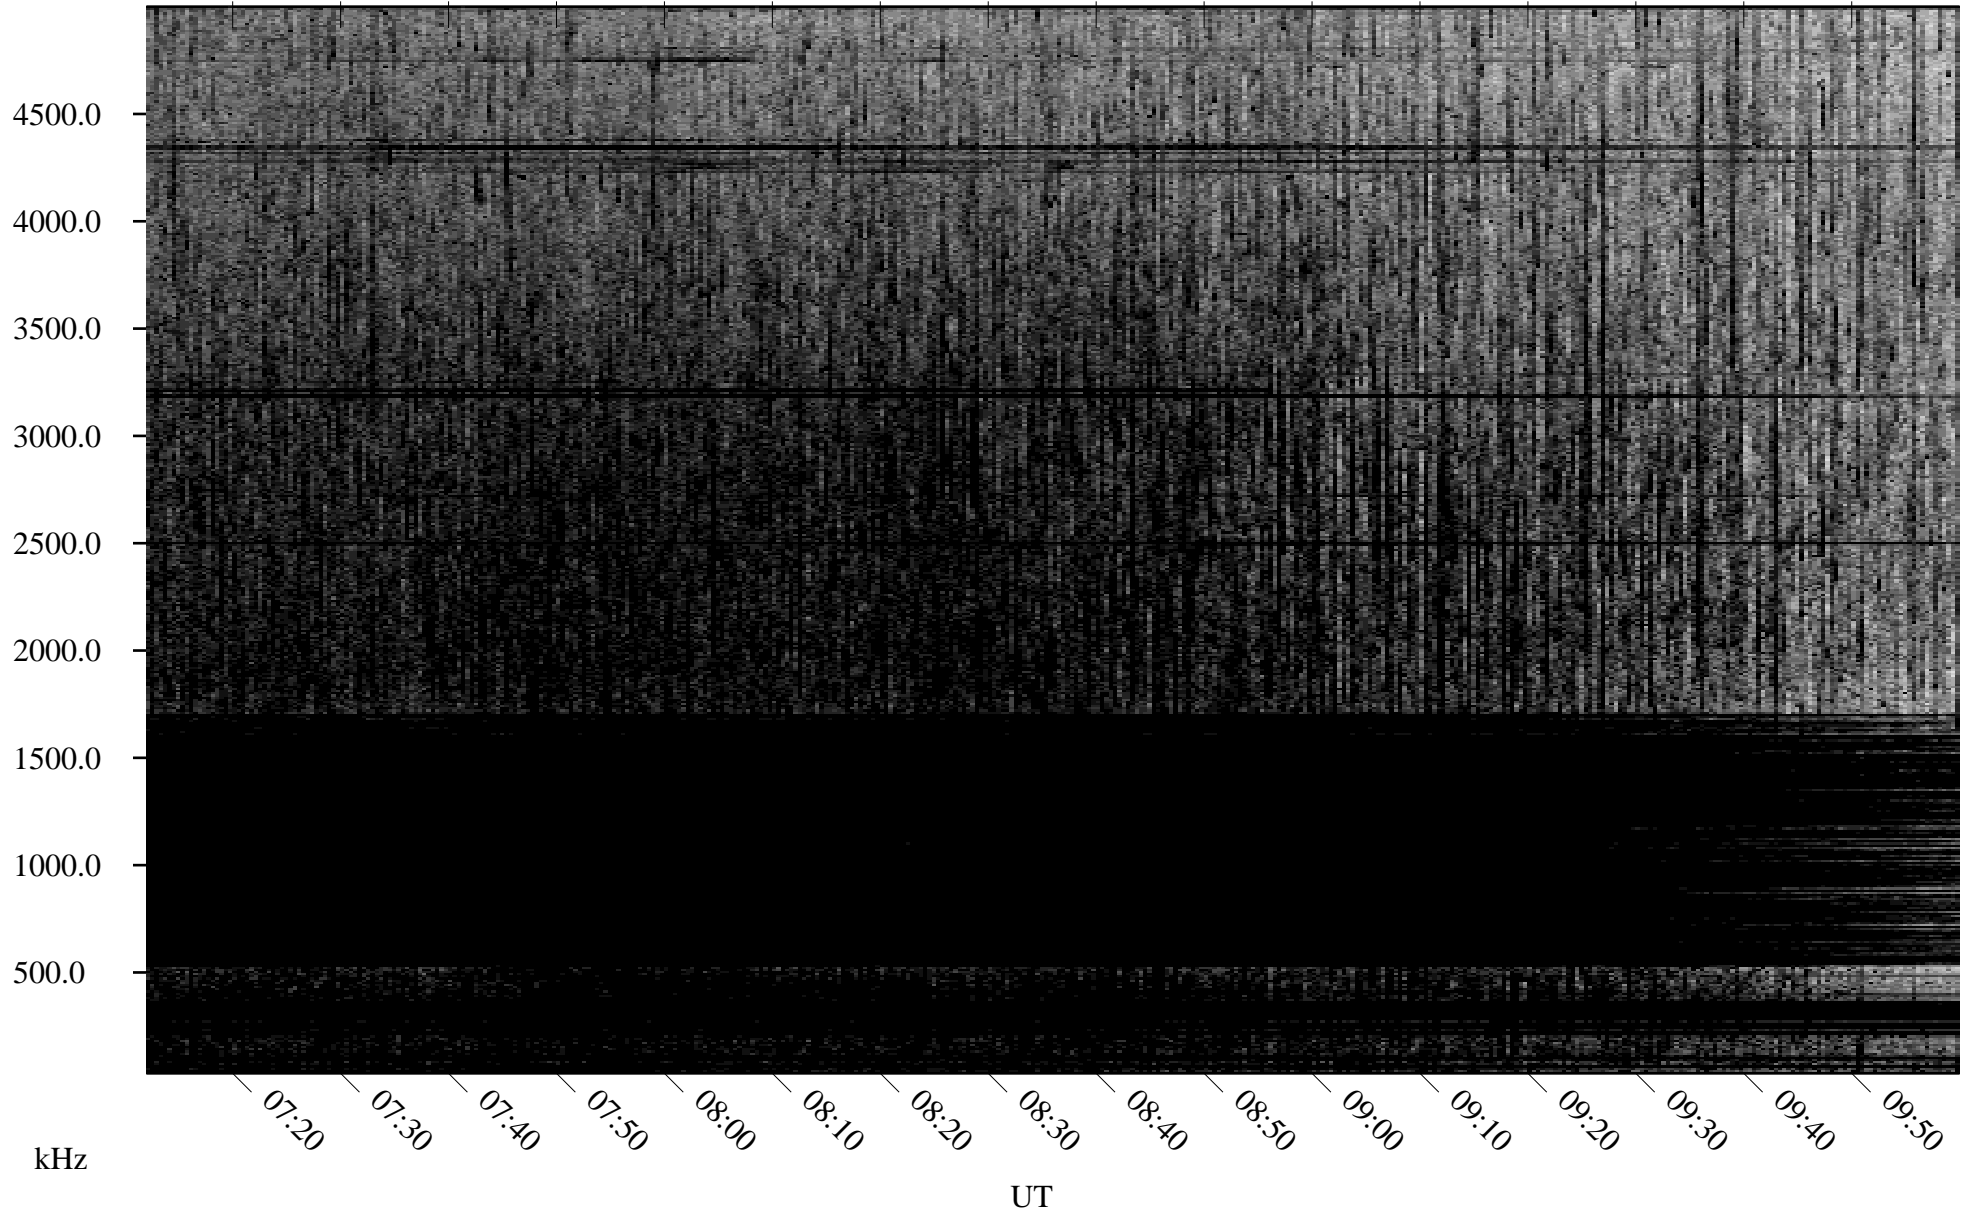

# 07/25/2008 Churchill, Manitoba

Linear Scale    Black = 161    White = 15

ch08206l.r00SUm max\_12

Page 4

# 07/25/2008 Churchill, Manitoba

Linear Scale    Black = 161    White = 15

ch08206l.r00SUm max\_12

Page 5