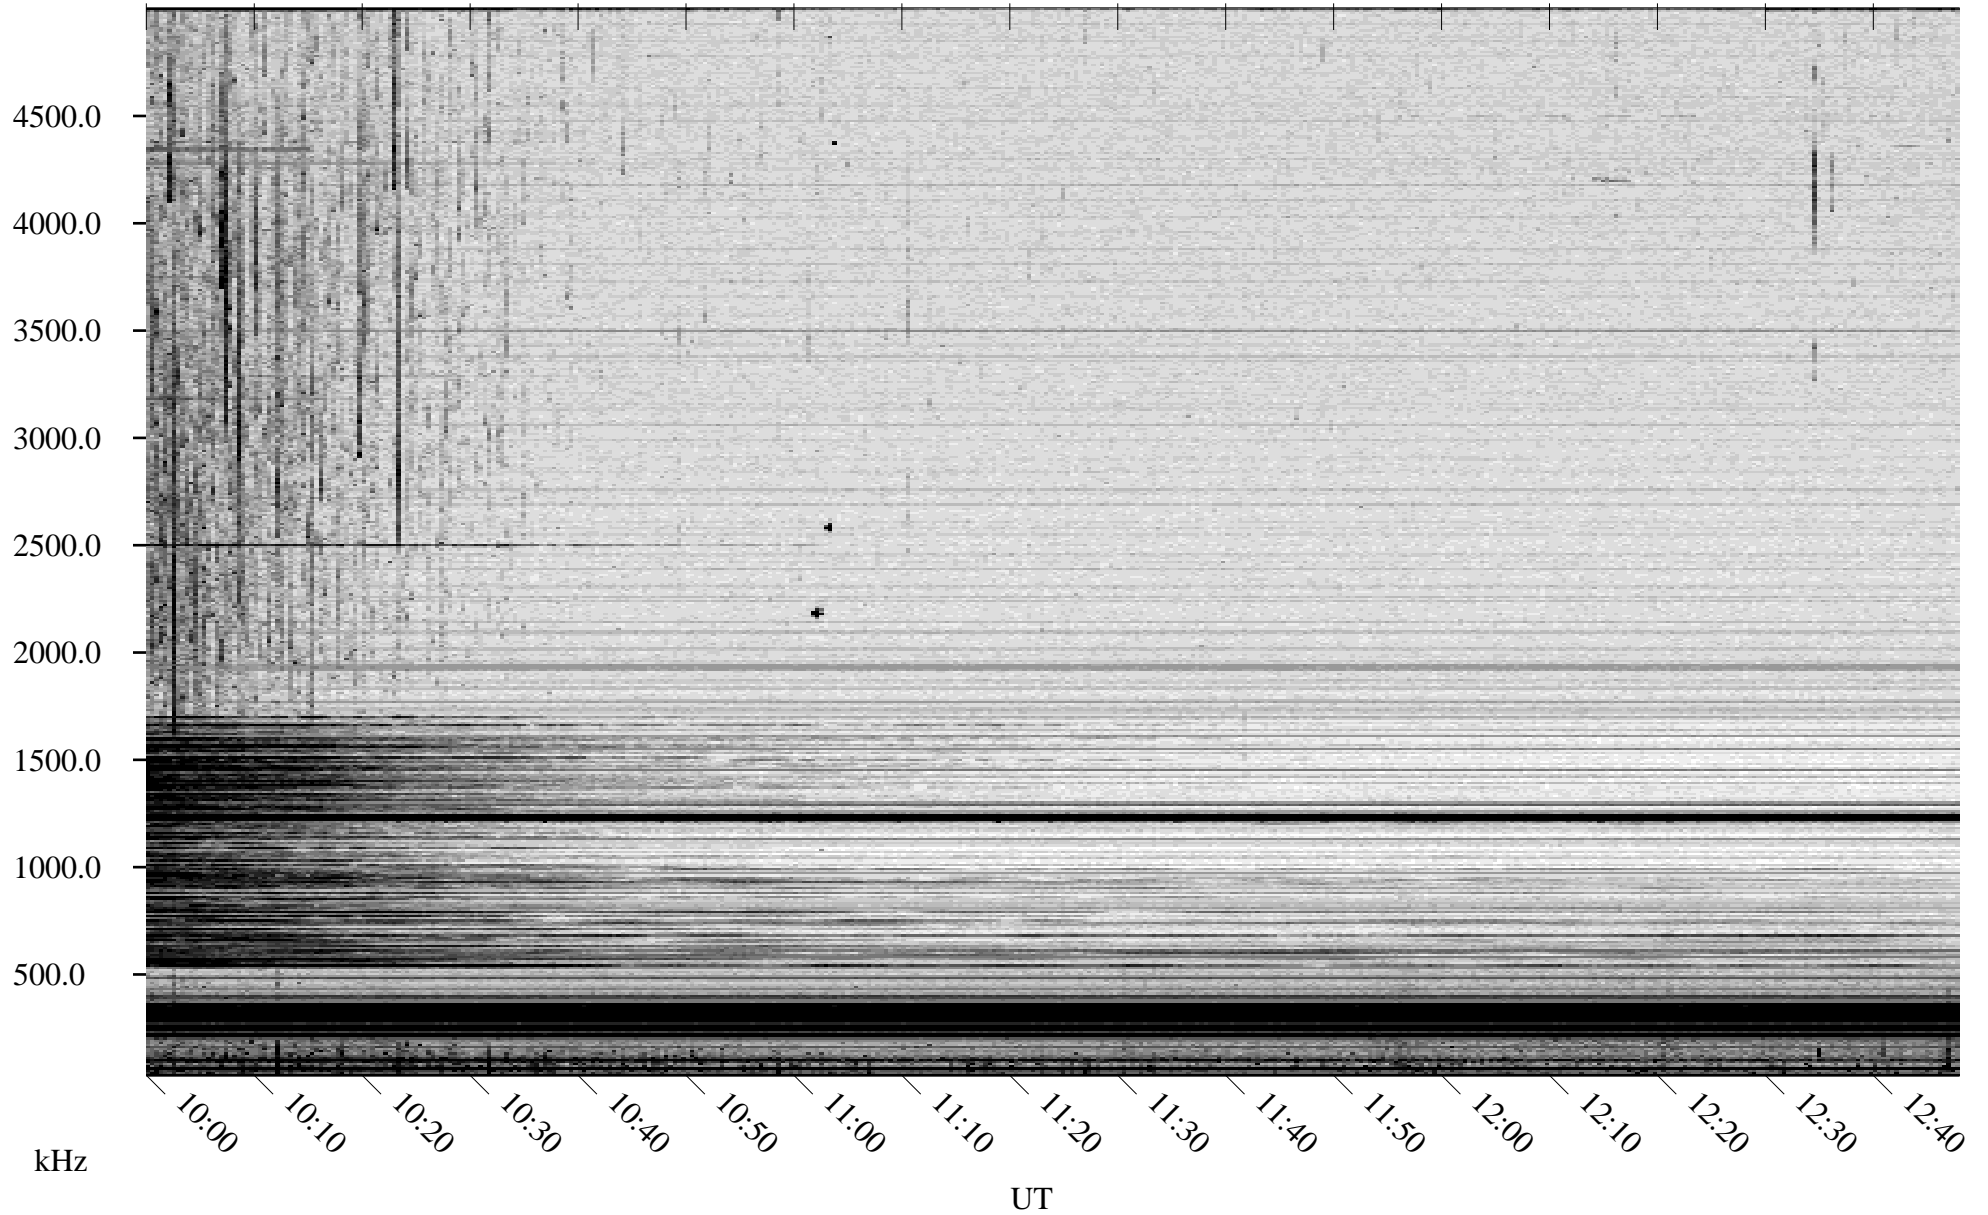

# 07/25/2008 Churchill, Manitoba

Linear Scale    Black = 161    White = 15

ch08206l.r00SUm max\_12

Page 4

# 07/25/2008 Churchill, Manitoba

Linear Scale    Black = 161    White = 15

ch08206l.r00SUm max\_12

Page 5

# 07/25/2008 Churchill, Manitoba

Linear Scale    Black = 161    White = 15

ch08206l.r00SUm max\_12

Page 6

# 07/25/2008 Churchill, Manitoba

Linear Scale    Black = 161    White = 15

ch08206l.r00SUm max\_12

Page 7