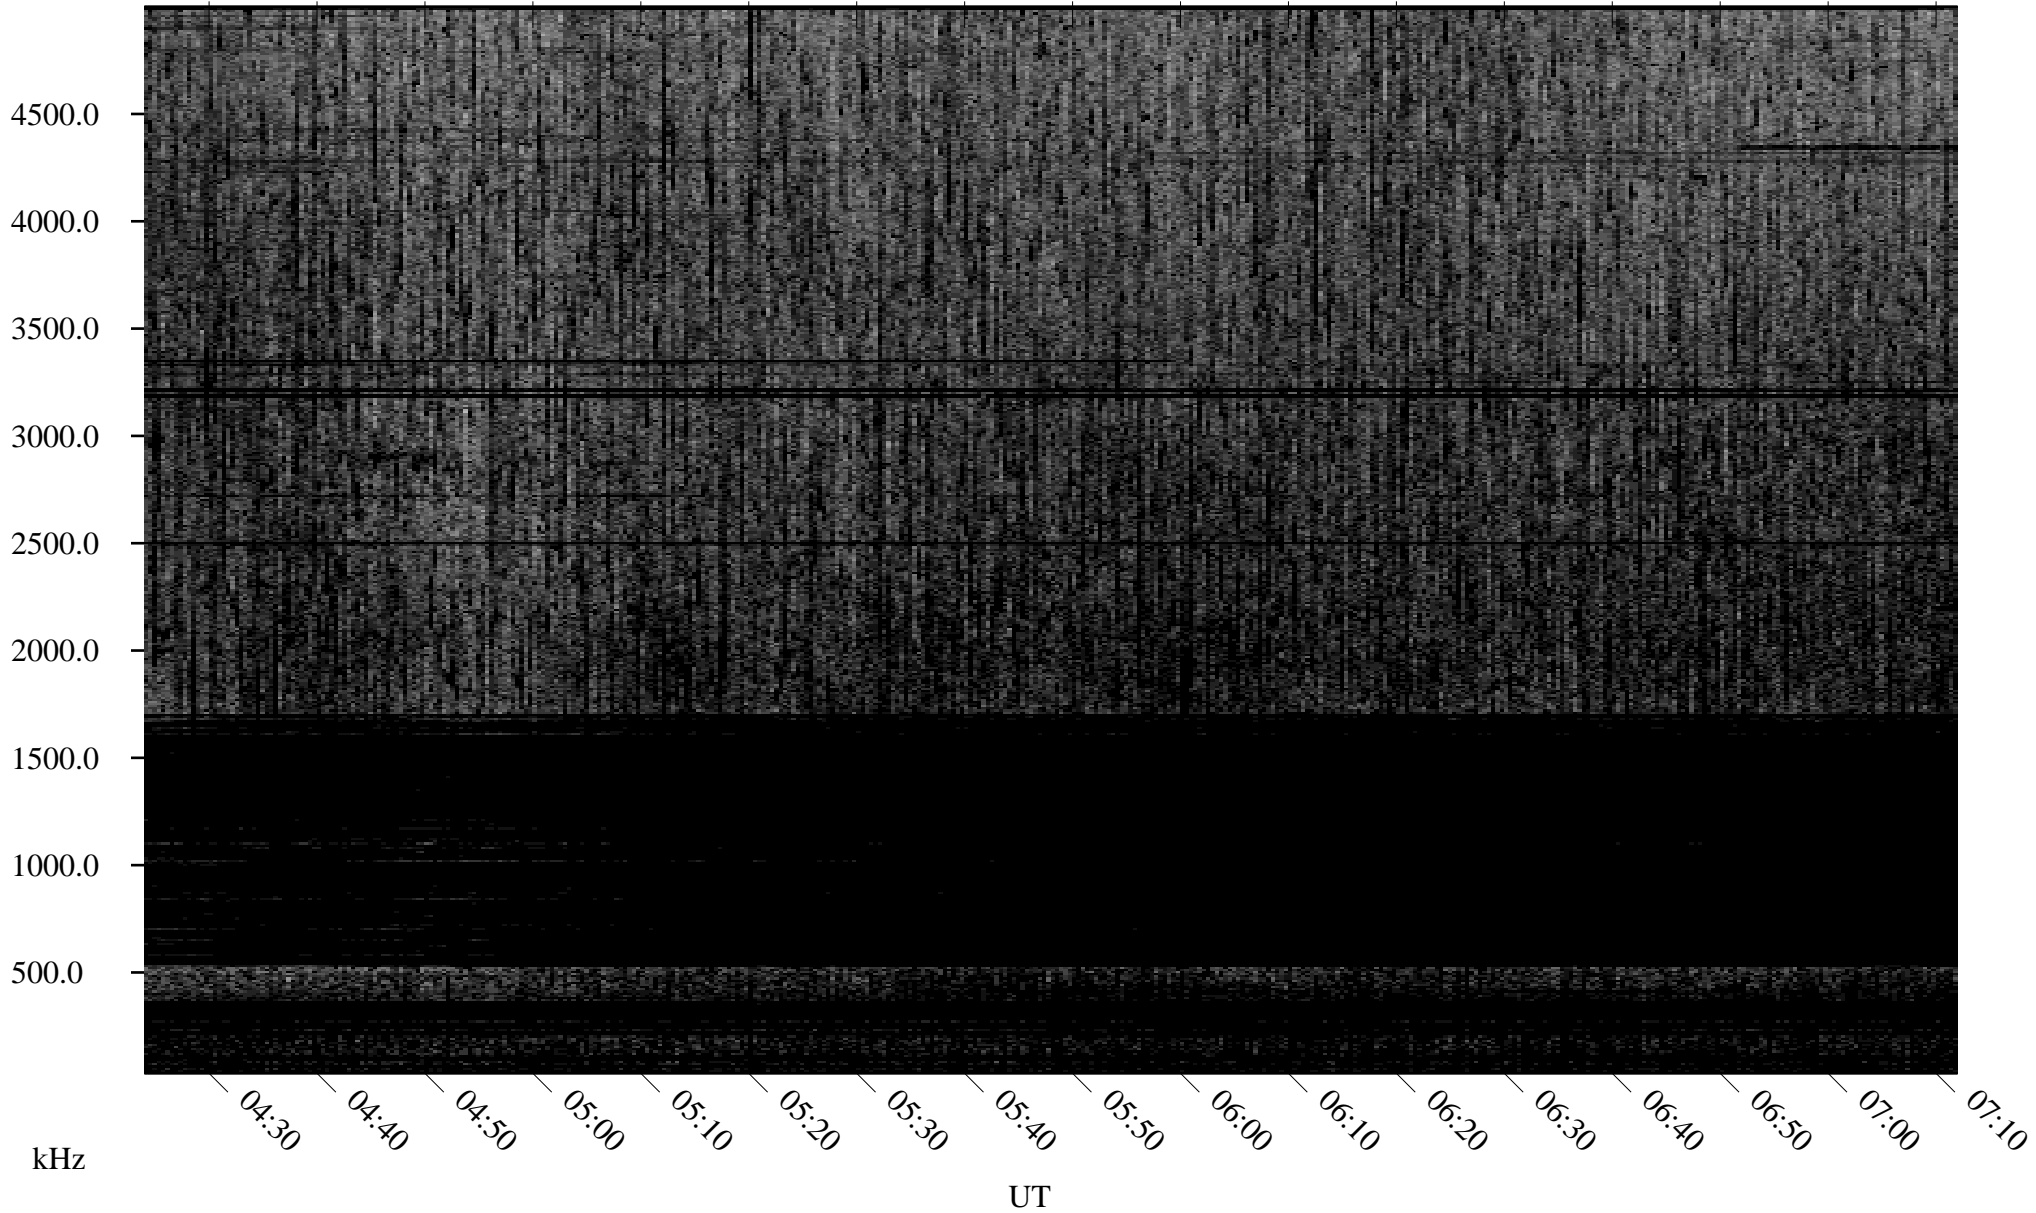

# 07/25/2008 Churchill, Manitoba

Linear Scale    Black = 161    White = 15

ch08206l.r00SUm max\_12

Page 3

# 07/25/2008 Churchill, Manitoba

Linear Scale    Black = 161    White = 15

ch08206l.r00SUm max\_12

Page 4