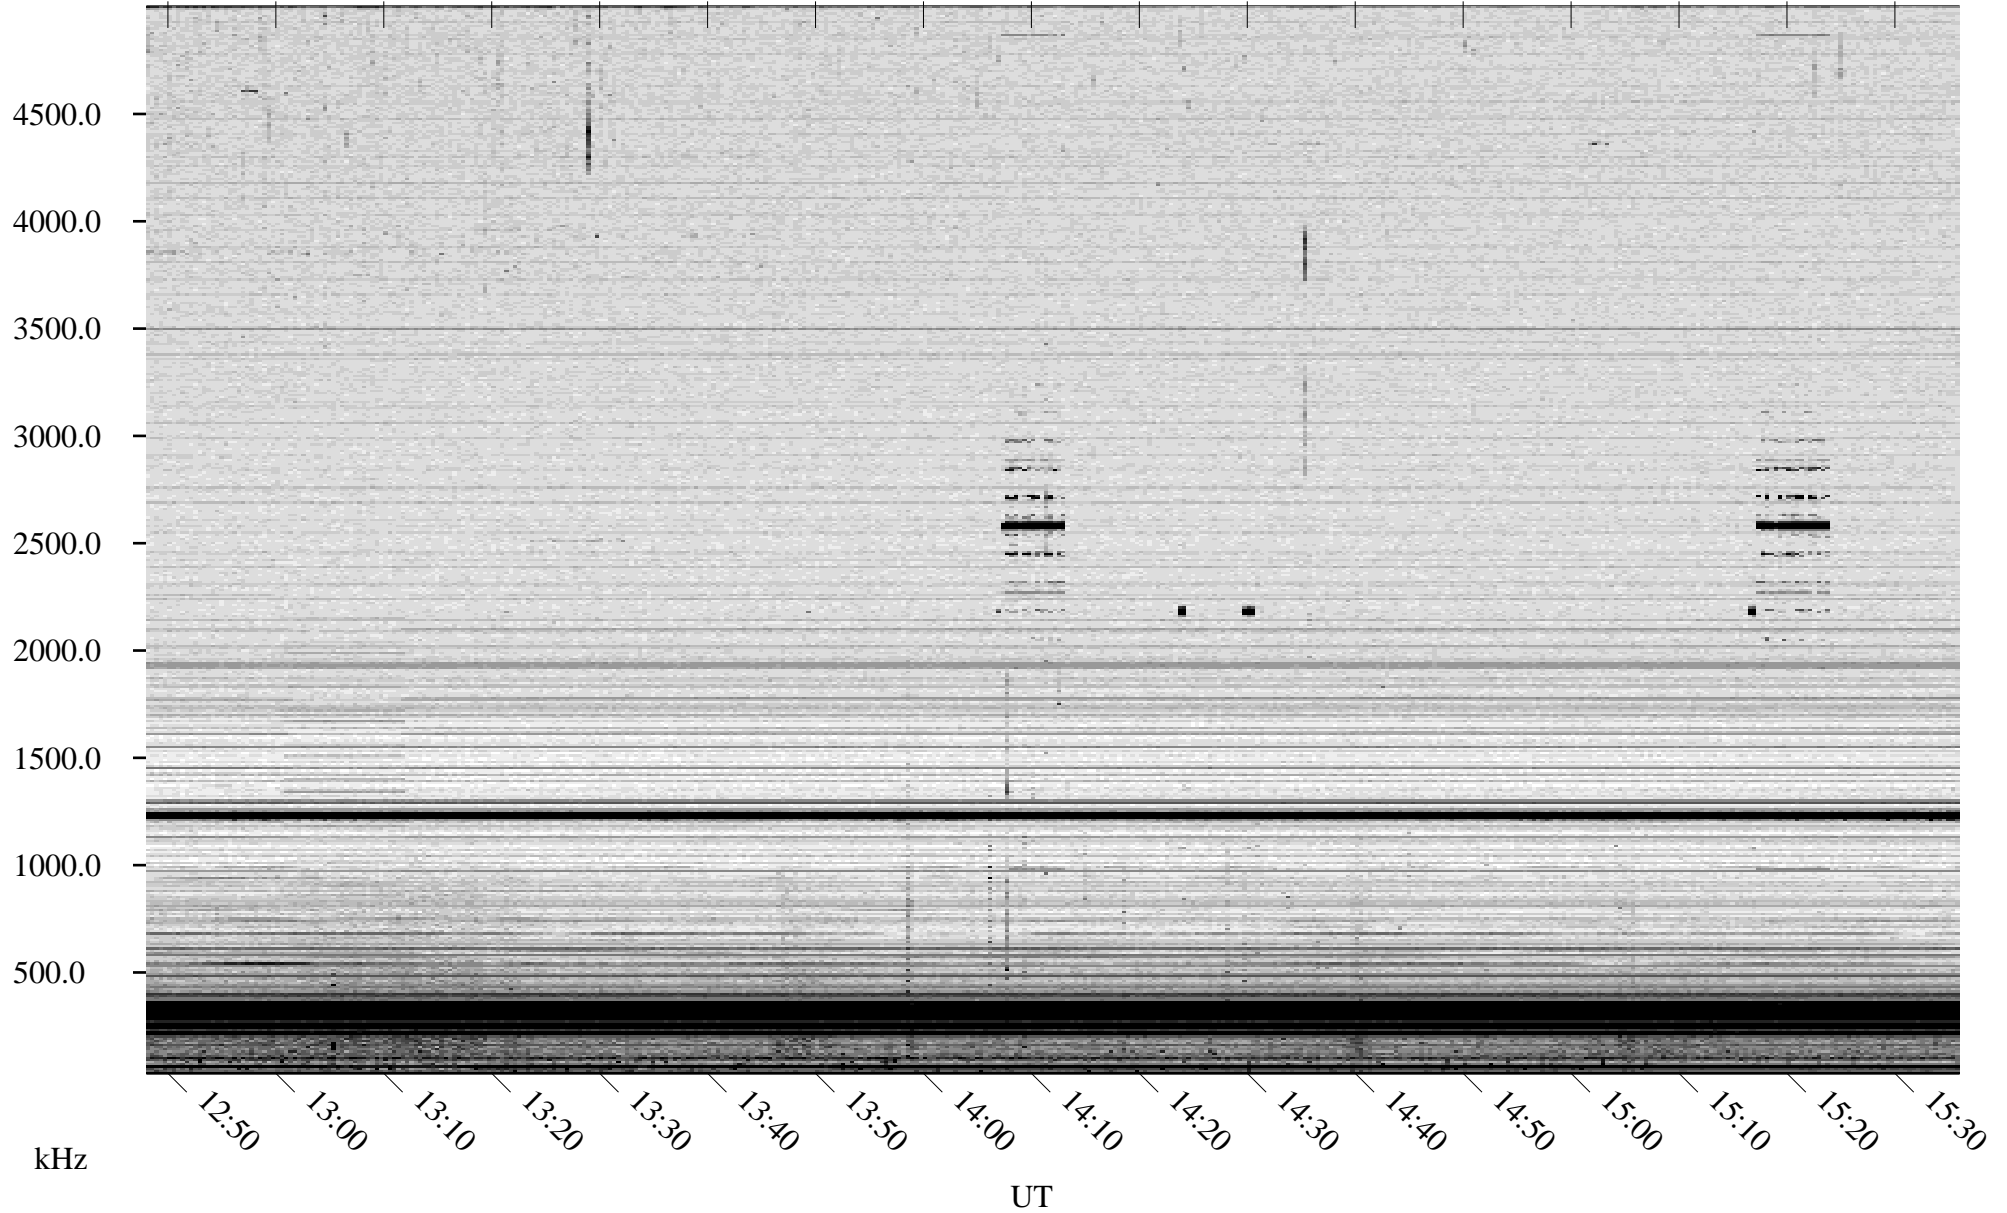

# 07/25/2008 Churchill, Manitoba

Linear Scale    Black = 161    White = 15

ch08206l.r00SUm max\_12

Page 5

# 07/25/2008 Churchill, Manitoba

Linear Scale    Black = 161    White = 15

ch08206l.r00SUm max\_12

Page 6

# 07/25/2008 Churchill, Manitoba

Linear Scale    Black = 161    White = 15

ch08206l.r00SUm max\_12

Page 7

# 07/25/2008 Churchill, Manitoba

Linear Scale    Black = 161    White = 15

ch08206l.r00SUm max\_12

Page 8