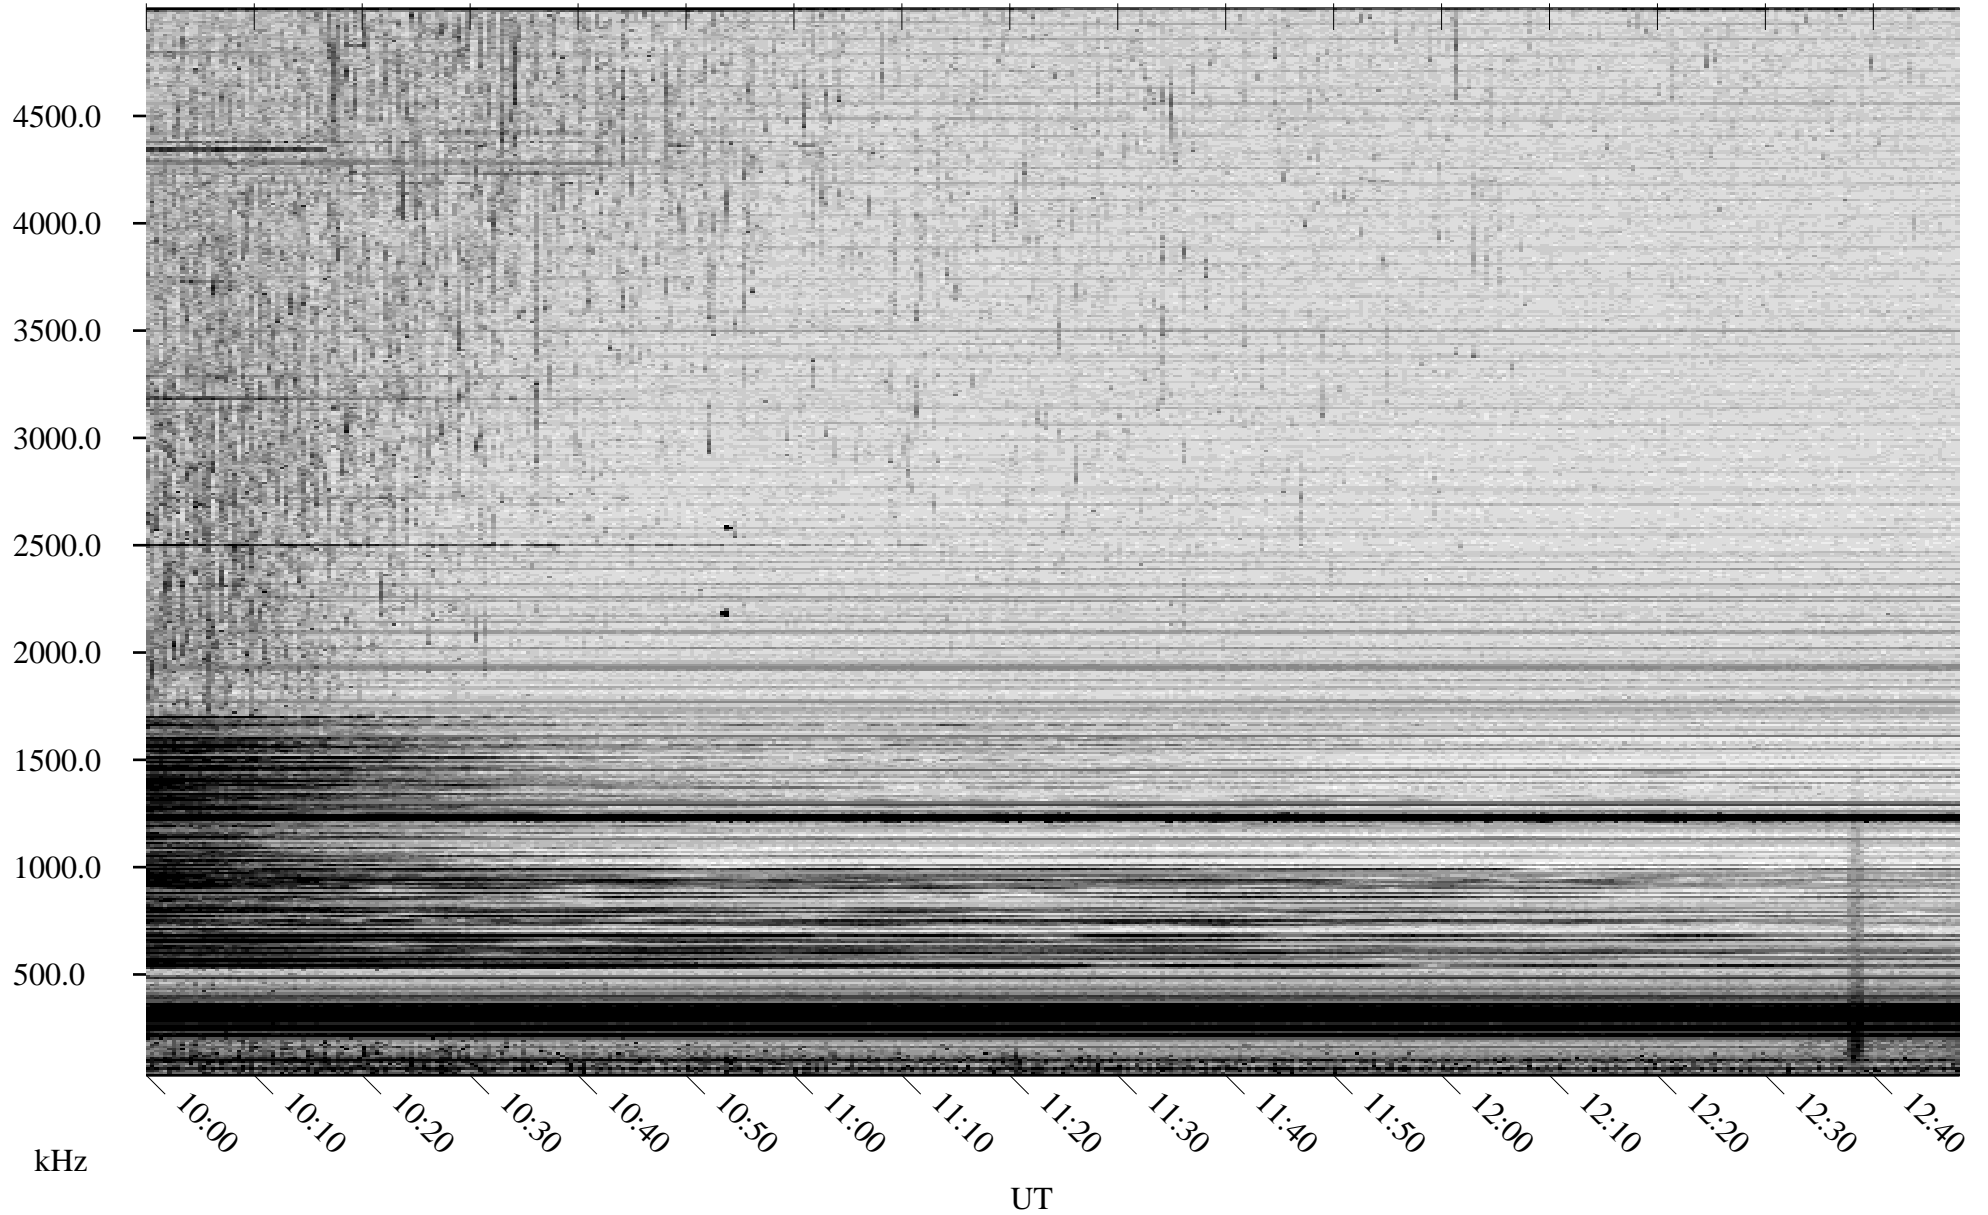

# 07/26/2008 Churchill, Manitoba

Linear Scale    Black = 161    White = 15

ch08207l.r00SUm max\_12

Page 5

# 07/26/2008 Churchill, Manitoba

Linear Scale    Black = 161    White = 15

ch08207l.r00SUm max\_12

Page 6

# 07/26/2008 Churchill, Manitoba

Linear Scale    Black = 161    White = 15

ch082071.r00SUm max\_12

Page 7

# 07/26/2008 Churchill, Manitoba

Linear Scale    Black = 161    White = 15

ch08207l.r00SUm max\_12