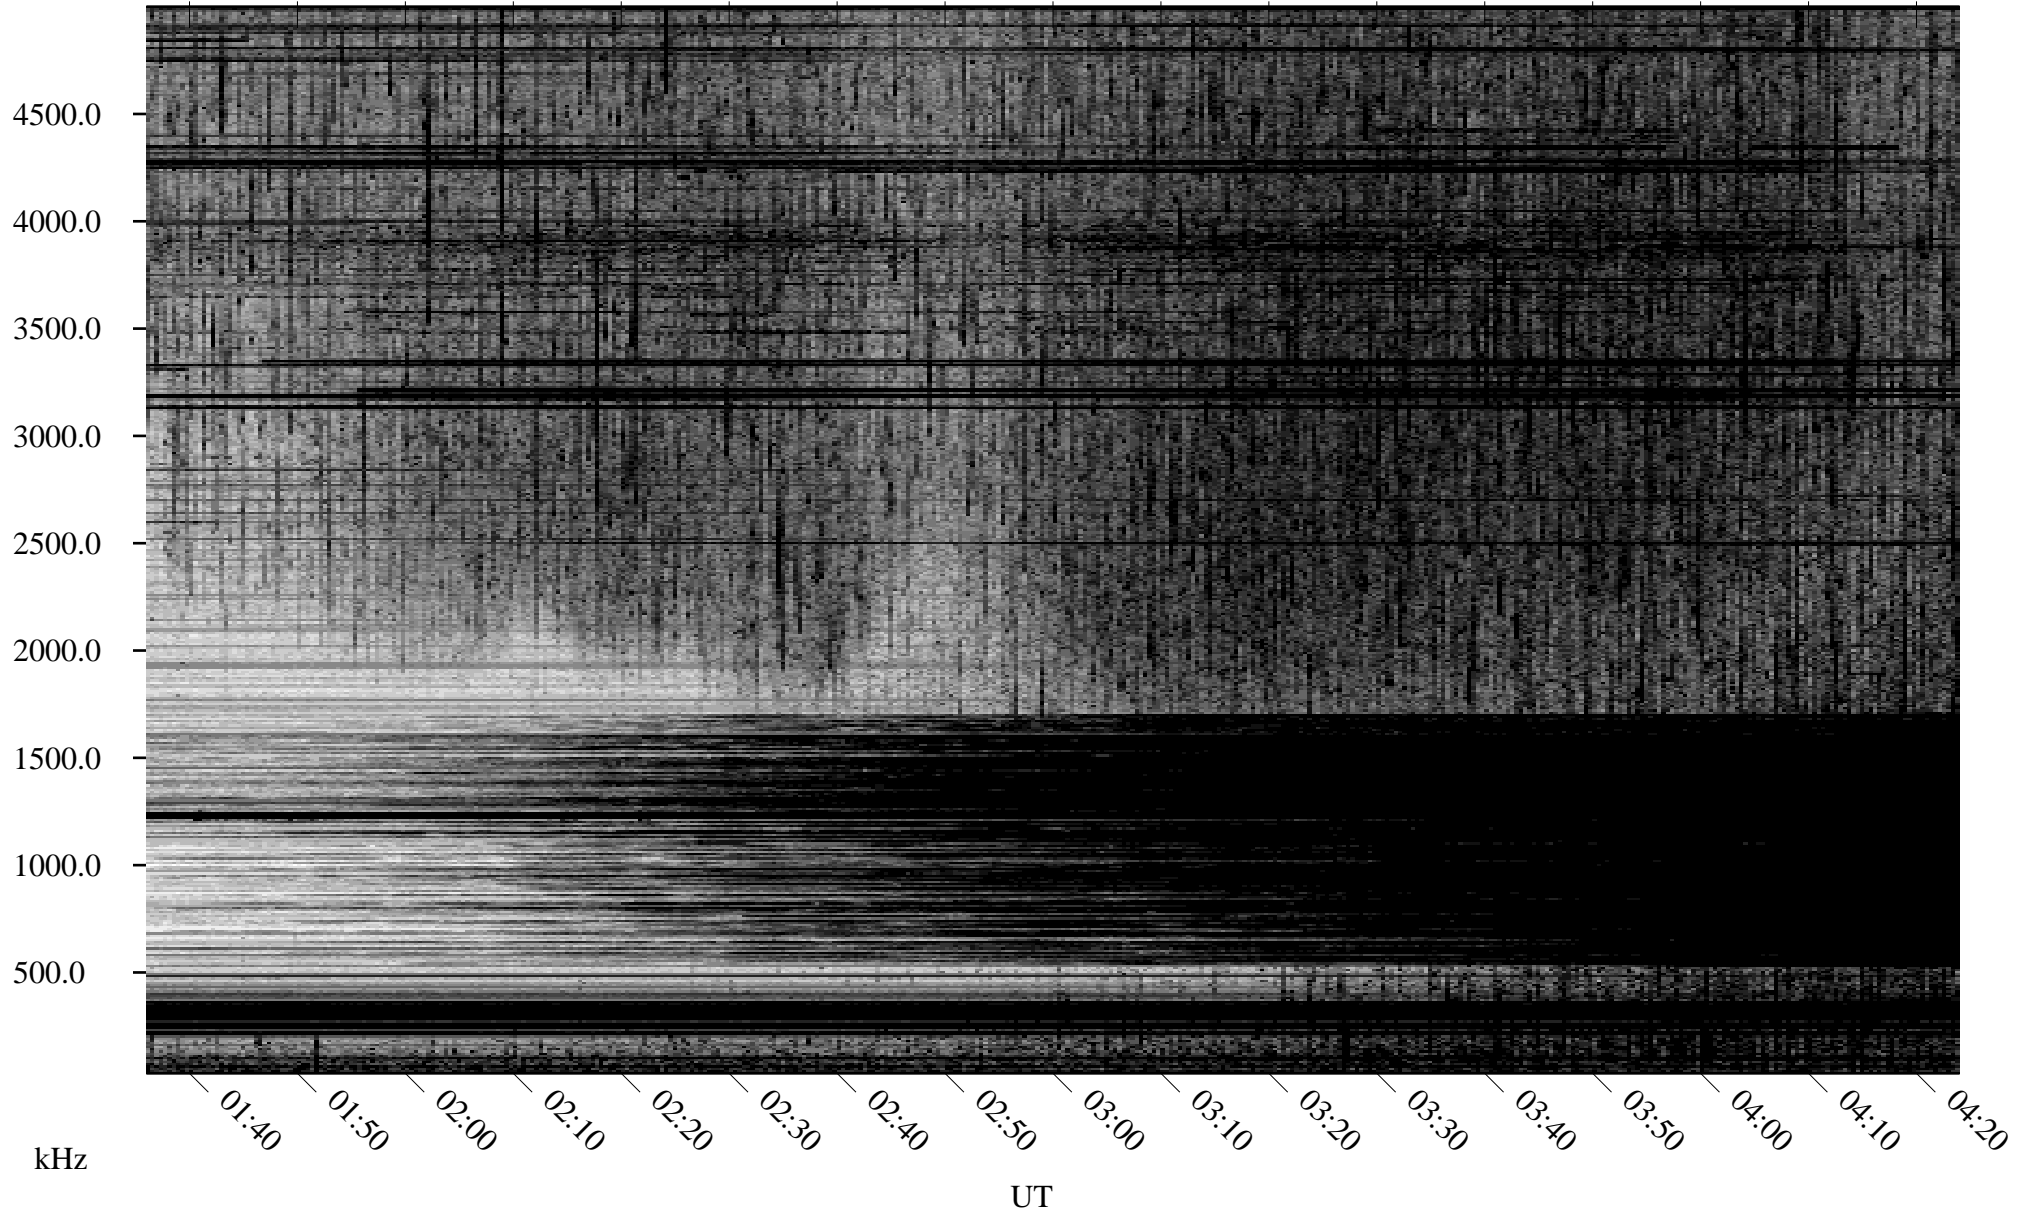

# 07/25/2008 Churchill, Manitoba

Linear Scale    Black = 161    White = 15

ch08207l.r00SUm max\_12

Page 1

# 07/25/2008 Churchill, Manitoba

Linear Scale    Black = 161    White = 15

ch08207l.r00SUm max\_12

Page 2

# 07/26/2008 Churchill, Manitoba

Linear Scale    Black = 161    White = 15

ch08207l.r00SUm max\_12

Page 3

# 07/26/2008 Churchill, Manitoba

Linear Scale    Black = 161    White = 15

ch08207l.r00SUm max\_12

Page 4