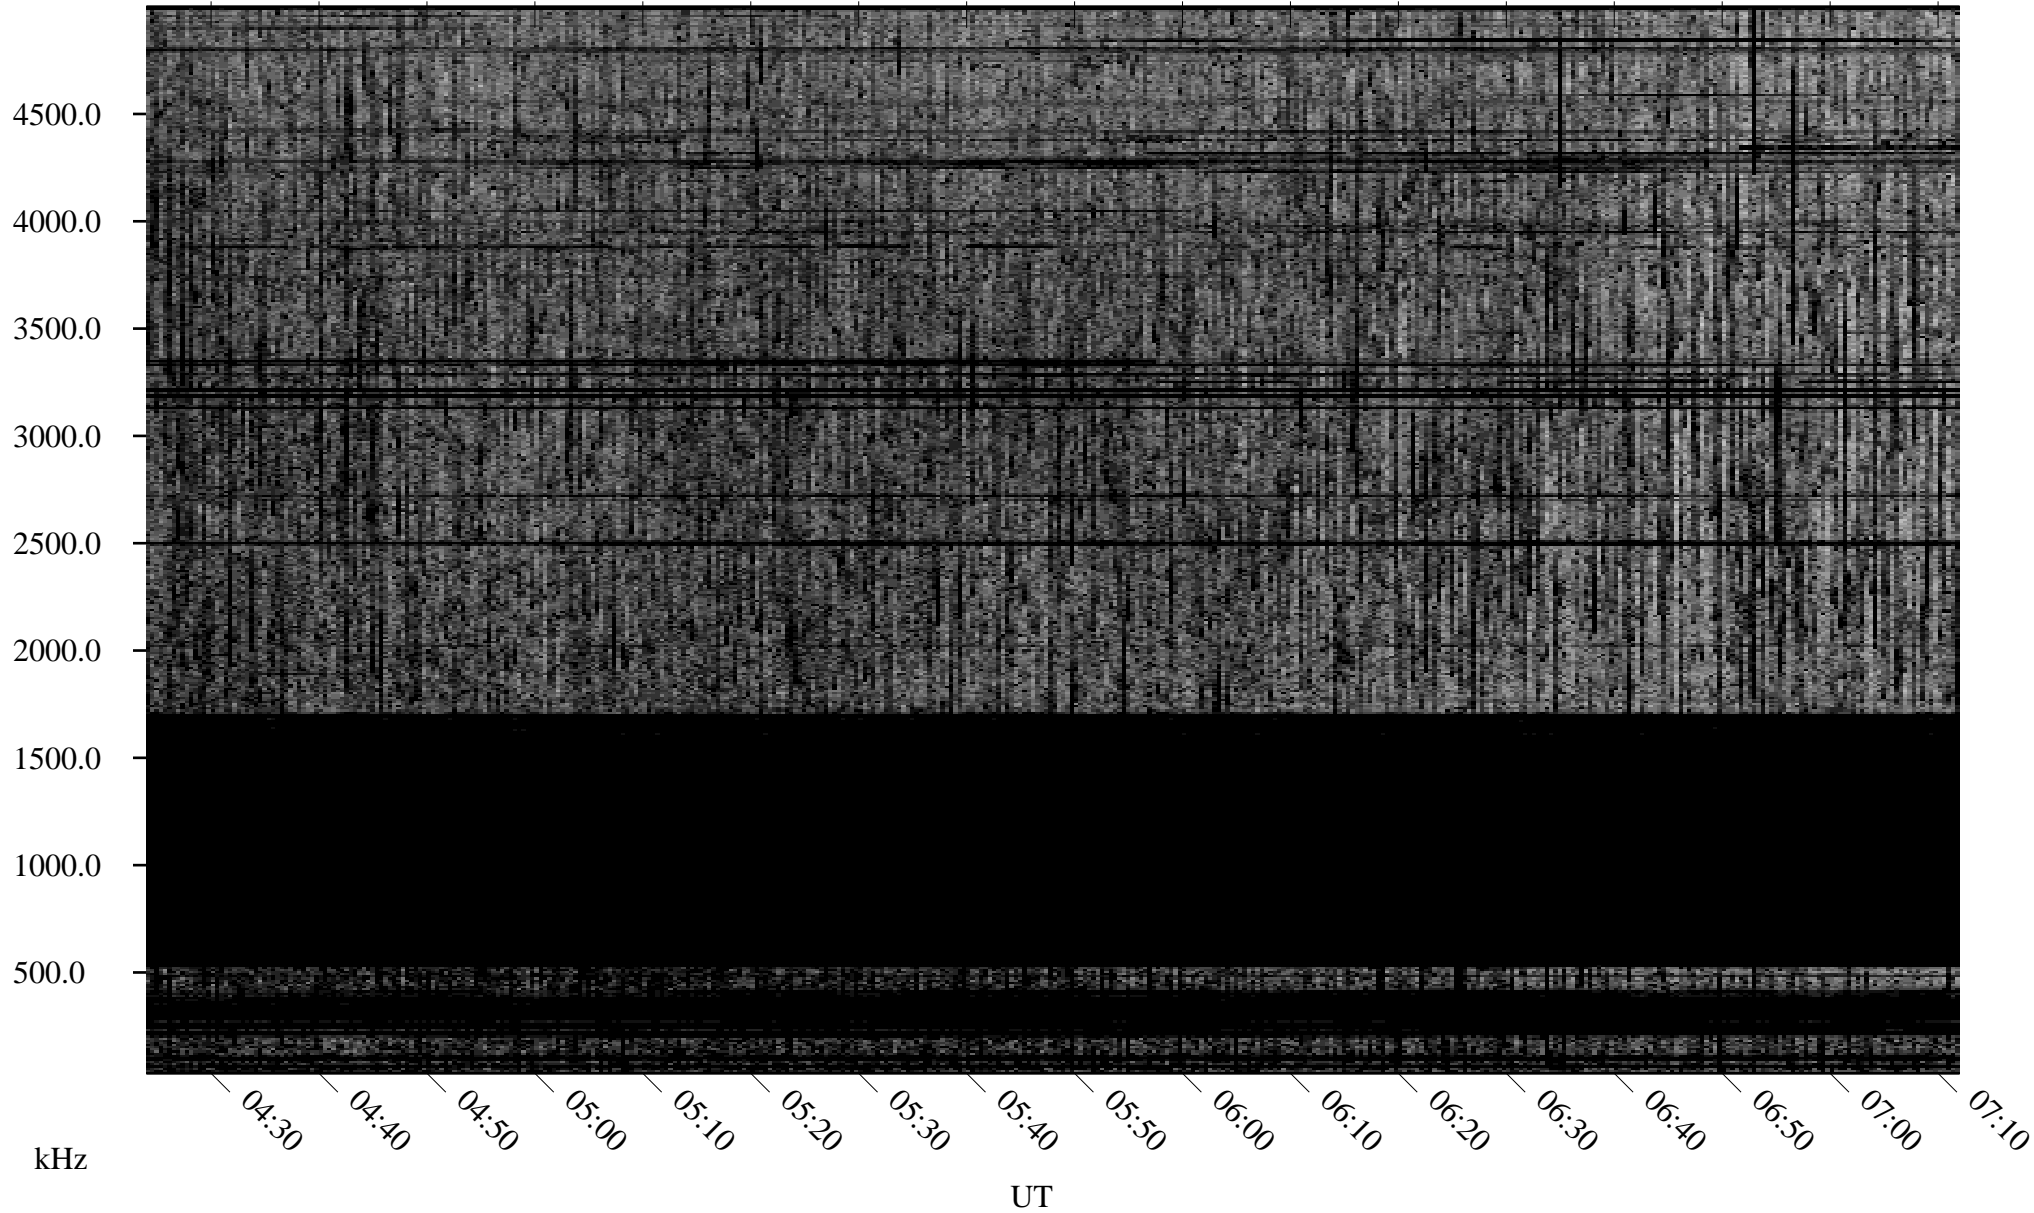

# 07/26/2008 Churchill, Manitoba

Linear Scale    Black = 161    White = 15

ch08207l.r00SUm max\_12

Page 3

# 07/26/2008 Churchill, Manitoba

Linear Scale    Black = 161    White = 15

ch08207l.r00SUm max\_12

Page 4