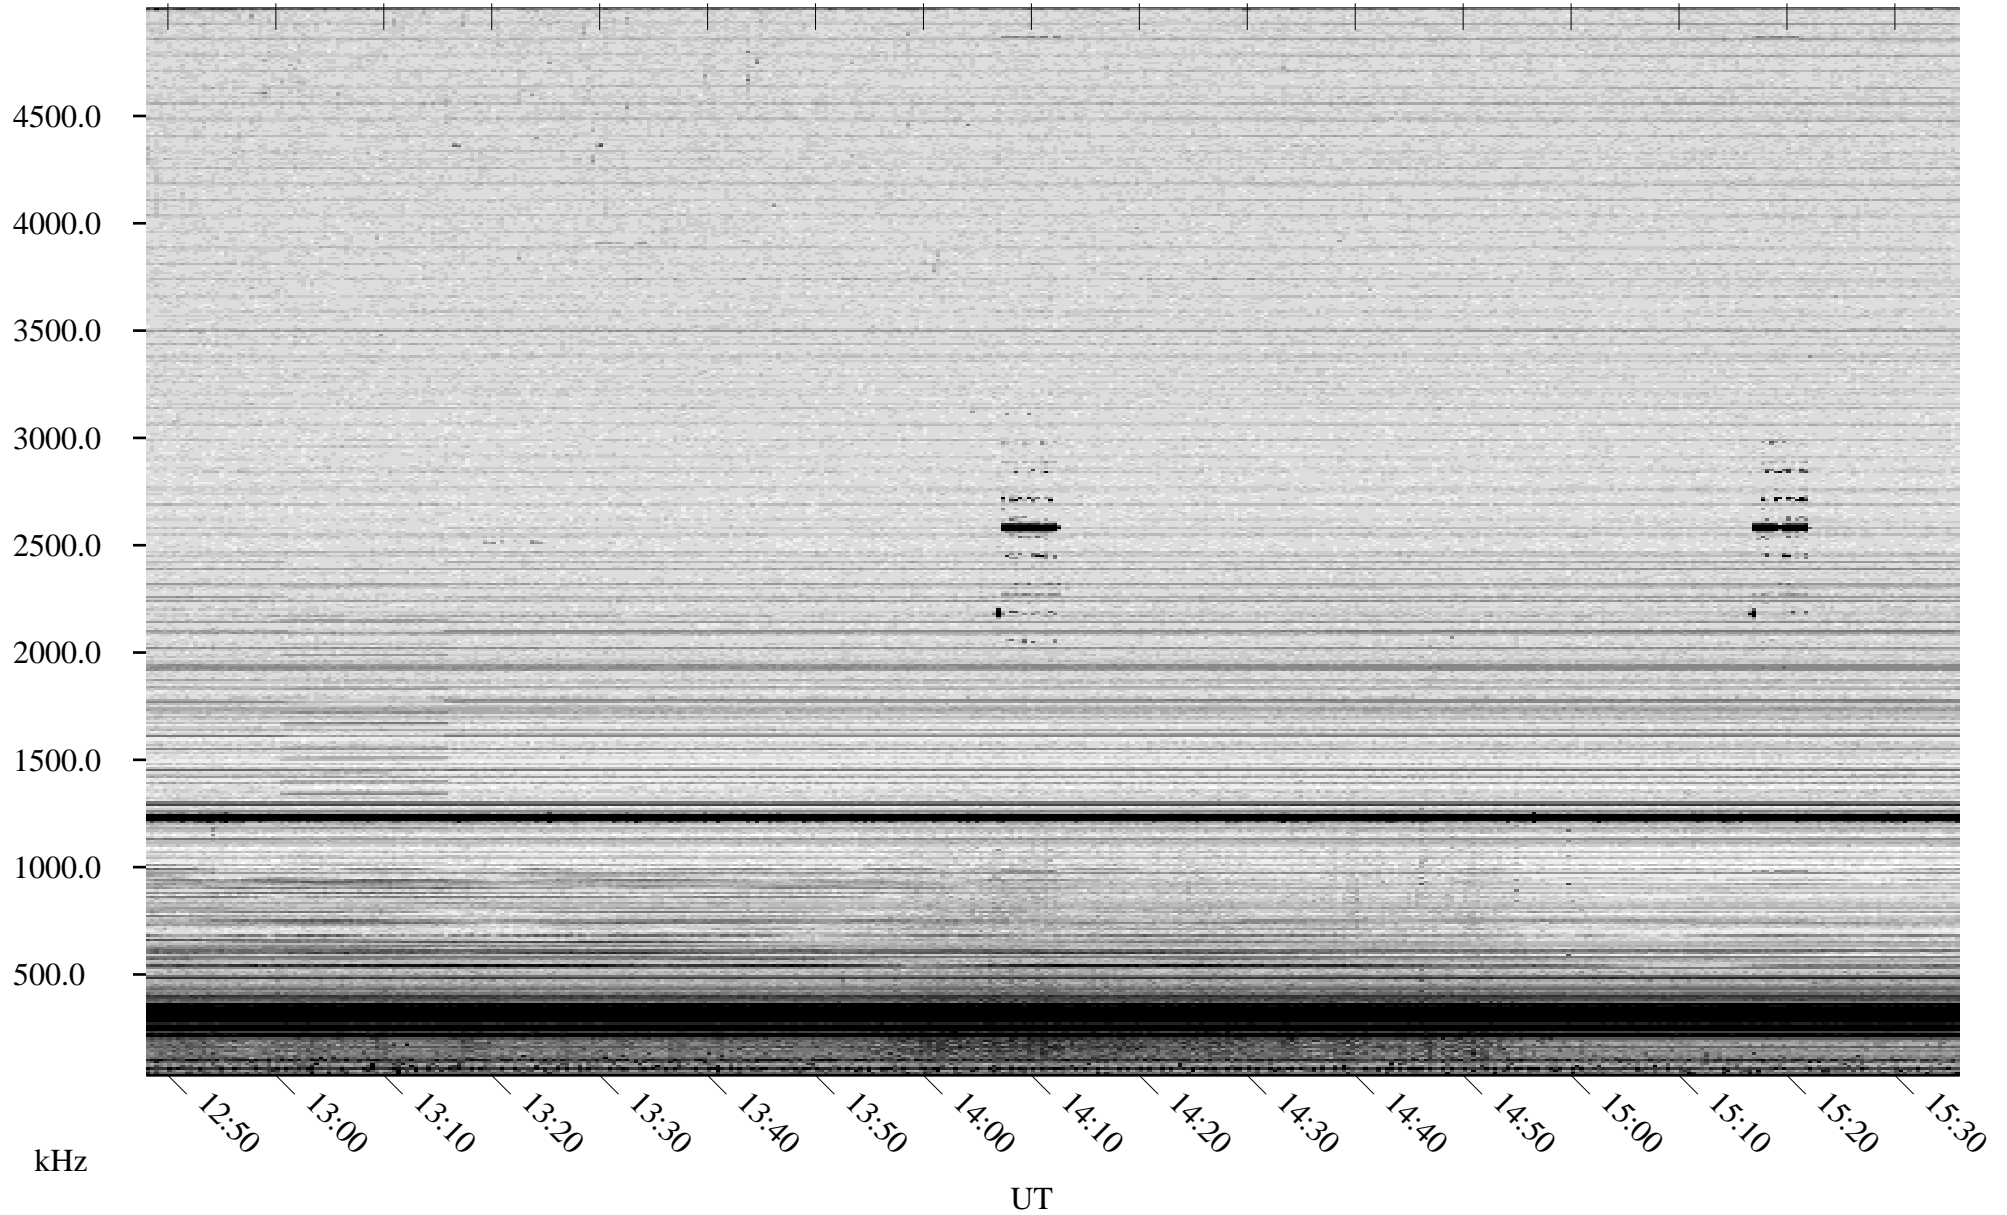

# 07/26/2008 Churchill, Manitoba

Linear Scale    Black = 161    White = 15

ch08207l.r00SUm max\_12

Page 5

# 07/26/2008 Churchill, Manitoba

Linear Scale    Black = 161    White = 15

ch08207l.r00SUm max\_12

Page 6

# 07/26/2008 Churchill, Manitoba

Linear Scale    Black = 161    White = 15

ch082071.r00SUm max\_12

Page 7

# 07/26/2008 Churchill, Manitoba

Linear Scale    Black = 161    White = 15

ch08207l.r00SUm max\_12