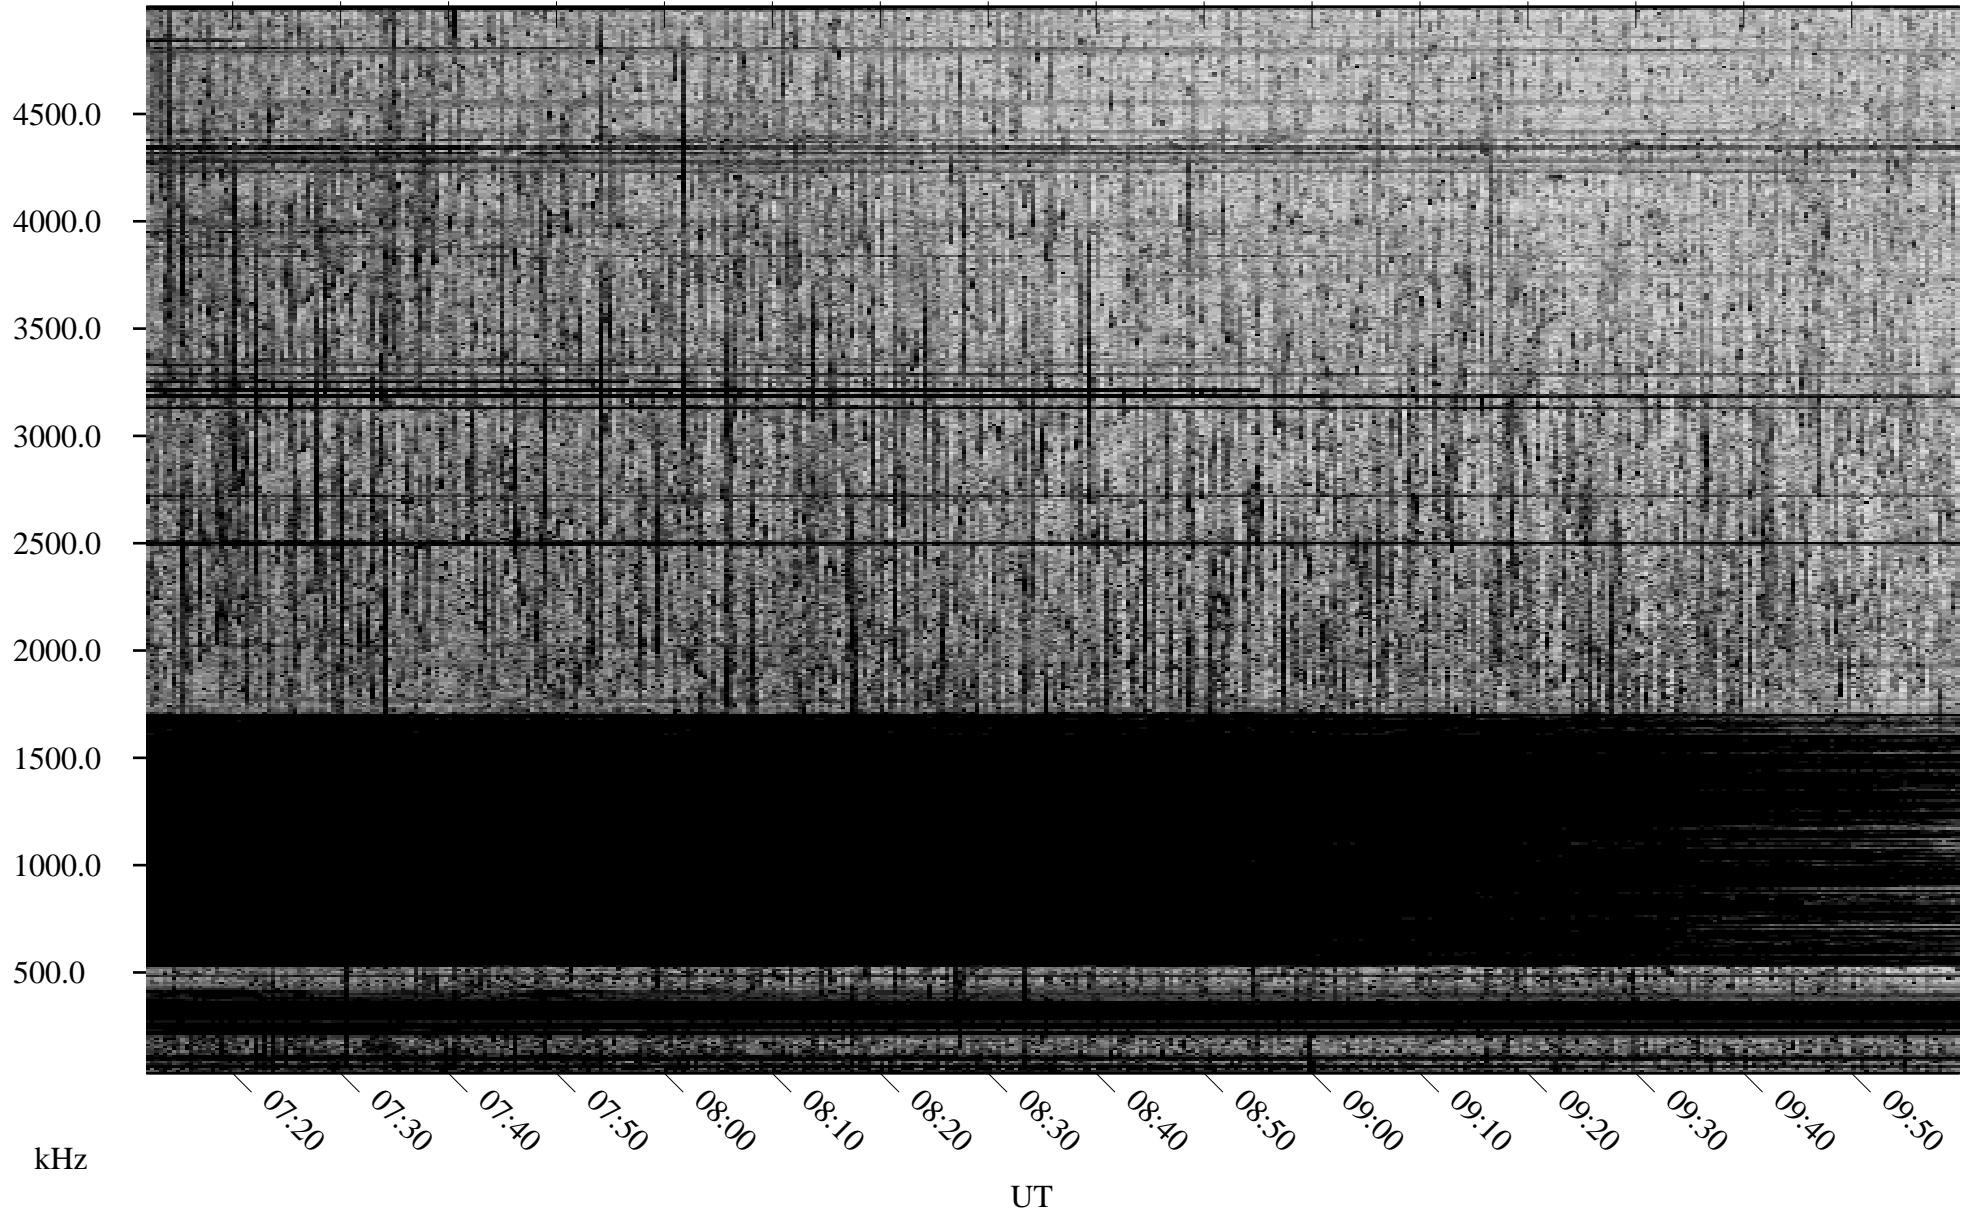

# 07/26/2008 Churchill, Manitoba

Linear Scale    Black = 161    White = 15

ch08207l.r00SUm max\_12

Page 4

# 07/26/2008 Churchill, Manitoba

Linear Scale    Black = 161    White = 15

ch08207l.r00SUm max\_12

Page 5

# 07/26/2008 Churchill, Manitoba

Linear Scale    Black = 161    White = 15

ch08207l.r00SUm max\_12

Page 6