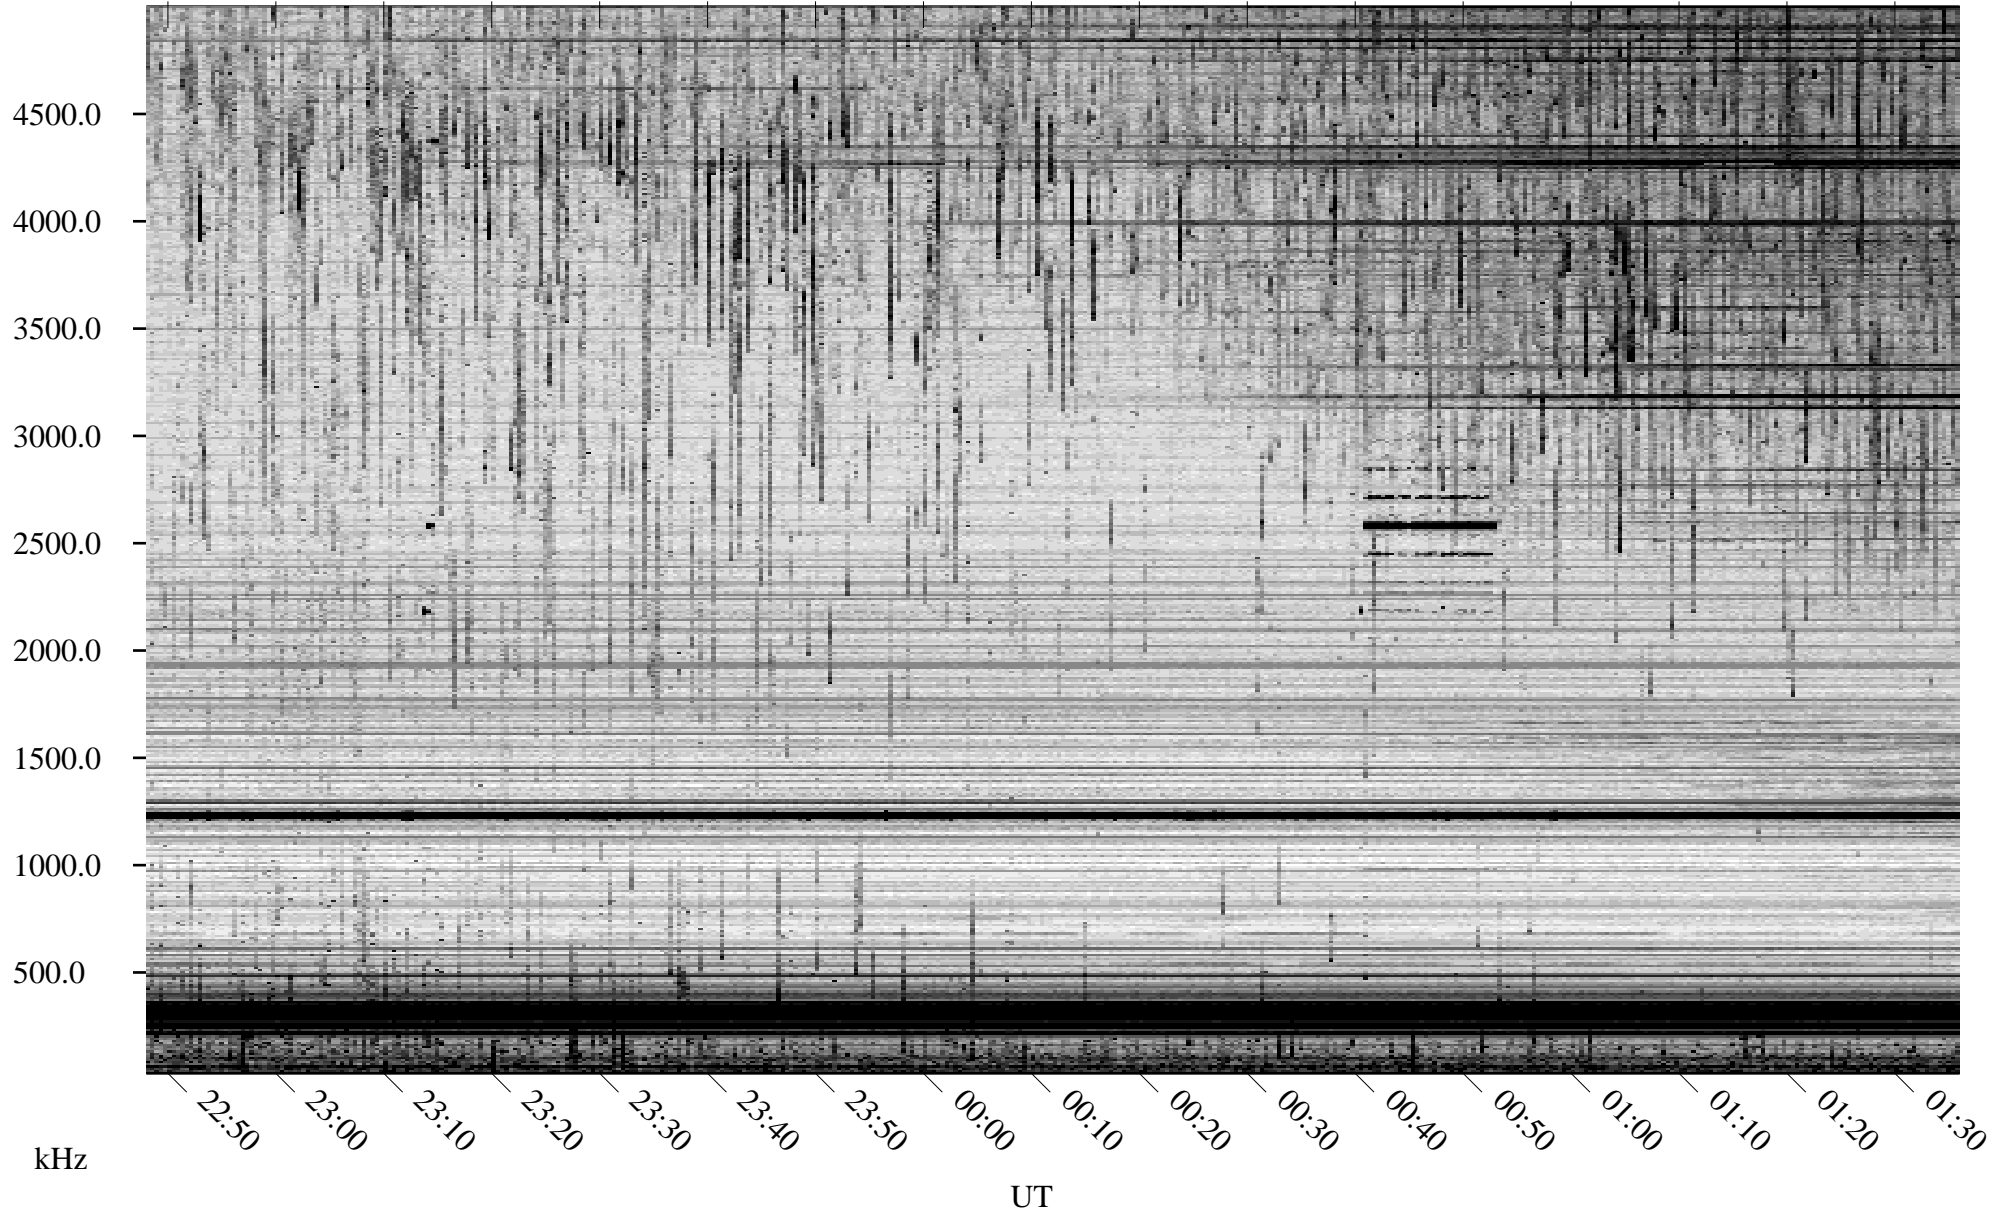

# 07/25/2008 Churchill, Manitoba

Linear Scale    Black = 161    White = 15

ch08207l.r00SUm max\_12

Page 1

# 07/25/2008 Churchill, Manitoba

Linear Scale    Black = 161    White = 15

ch08207l.r00SUm max\_12

Page 2

# 07/26/2008 Churchill, Manitoba

Linear Scale    Black = 161    White = 15

ch08207l.r00SUm max\_12

Page 3

# 07/26/2008 Churchill, Manitoba

Linear Scale    Black = 161    White = 15

ch08207l.r00SUm max\_12

Page 4