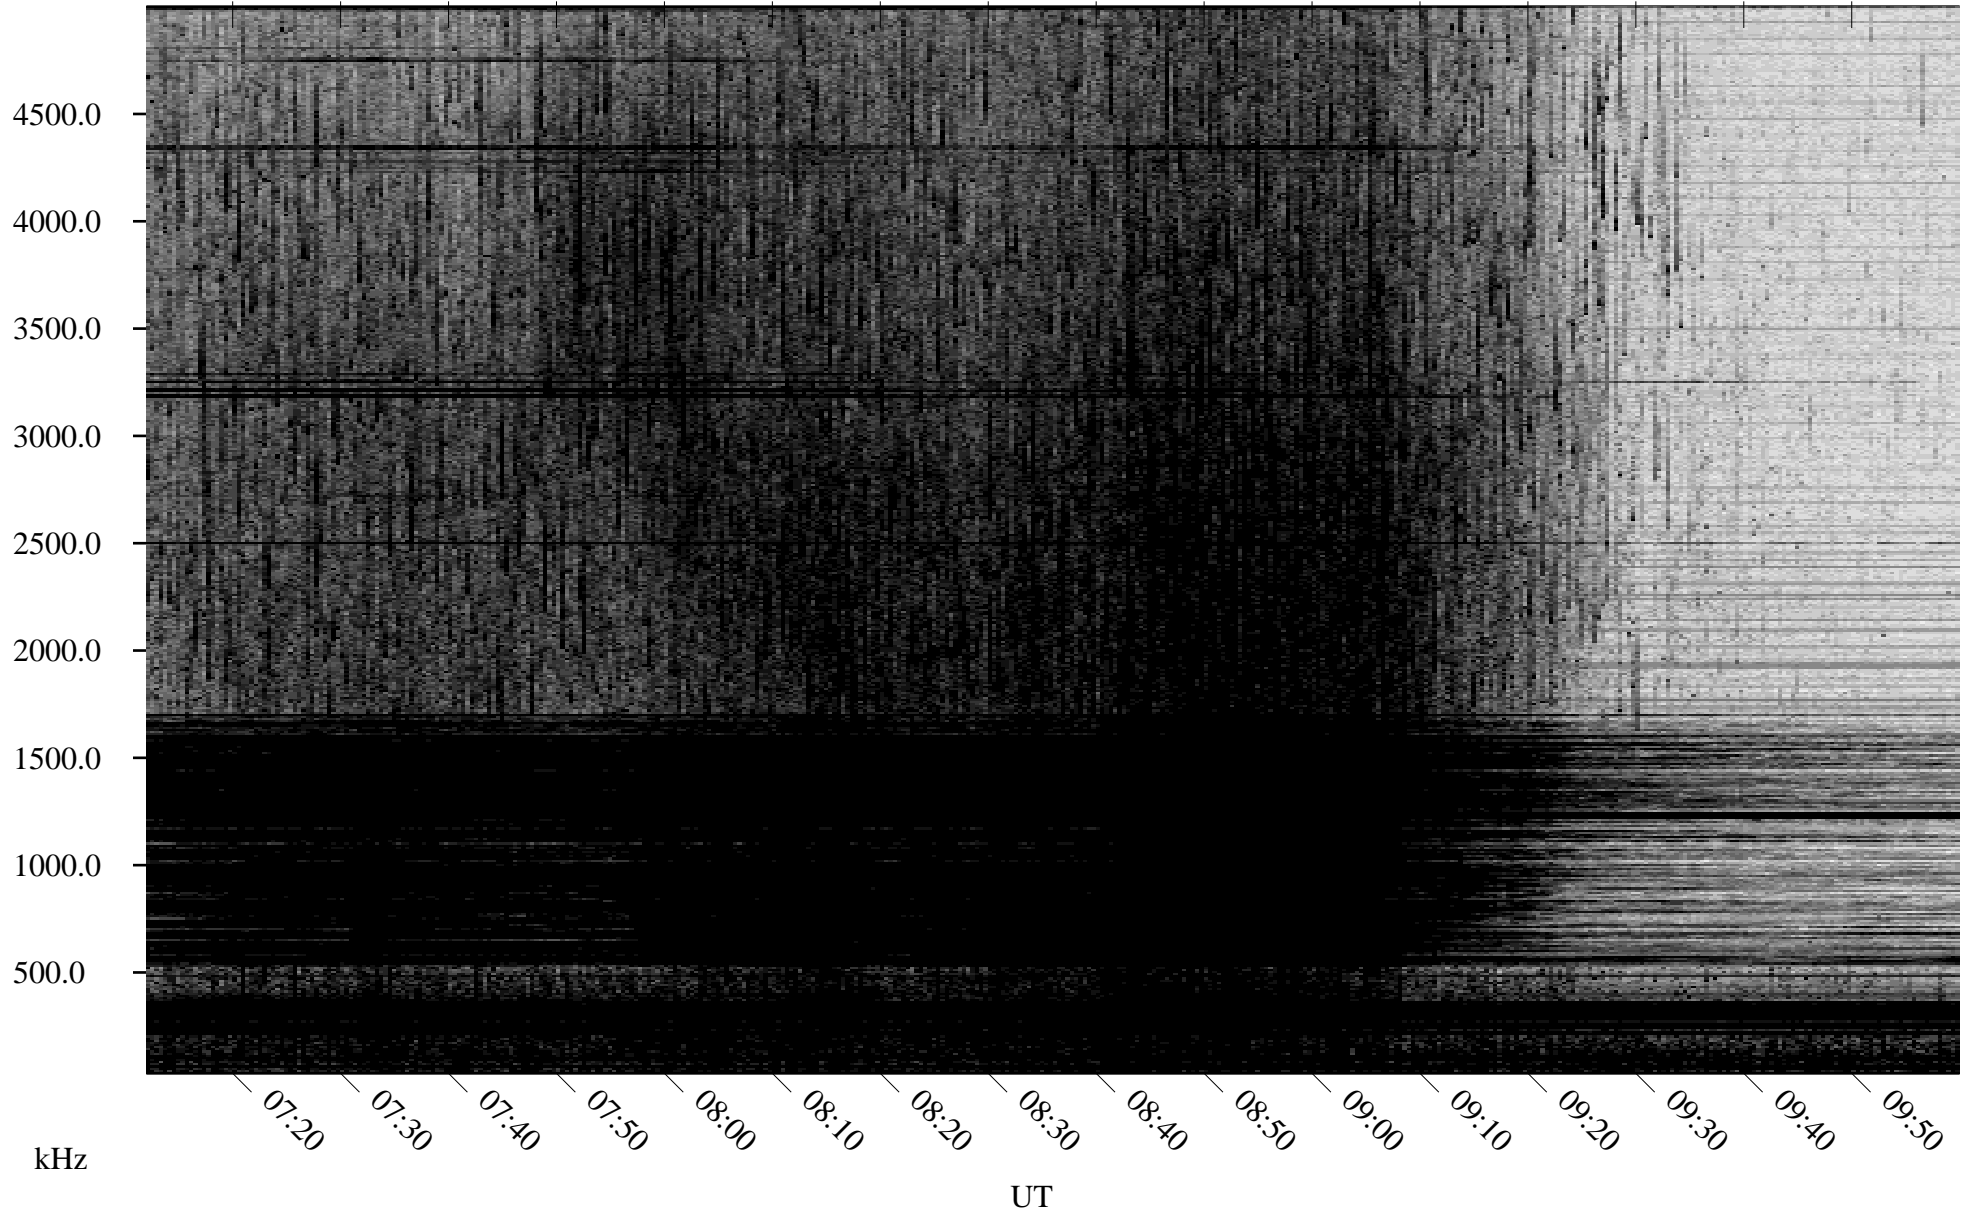

# 07/27/2008 Churchill, Manitoba

Linear Scale    Black = 161    White = 15

ch08208l.r00SUm max\_12

Page 4

# 07/27/2008 Churchill, Manitoba

Linear Scale    Black = 161    White = 15

ch08208l.r00SUm max\_12

Page 5

# 07/27/2008 Churchill, Manitoba

Linear Scale    Black = 161    White = 15

ch08208l.r00SUm max\_12

Page 6