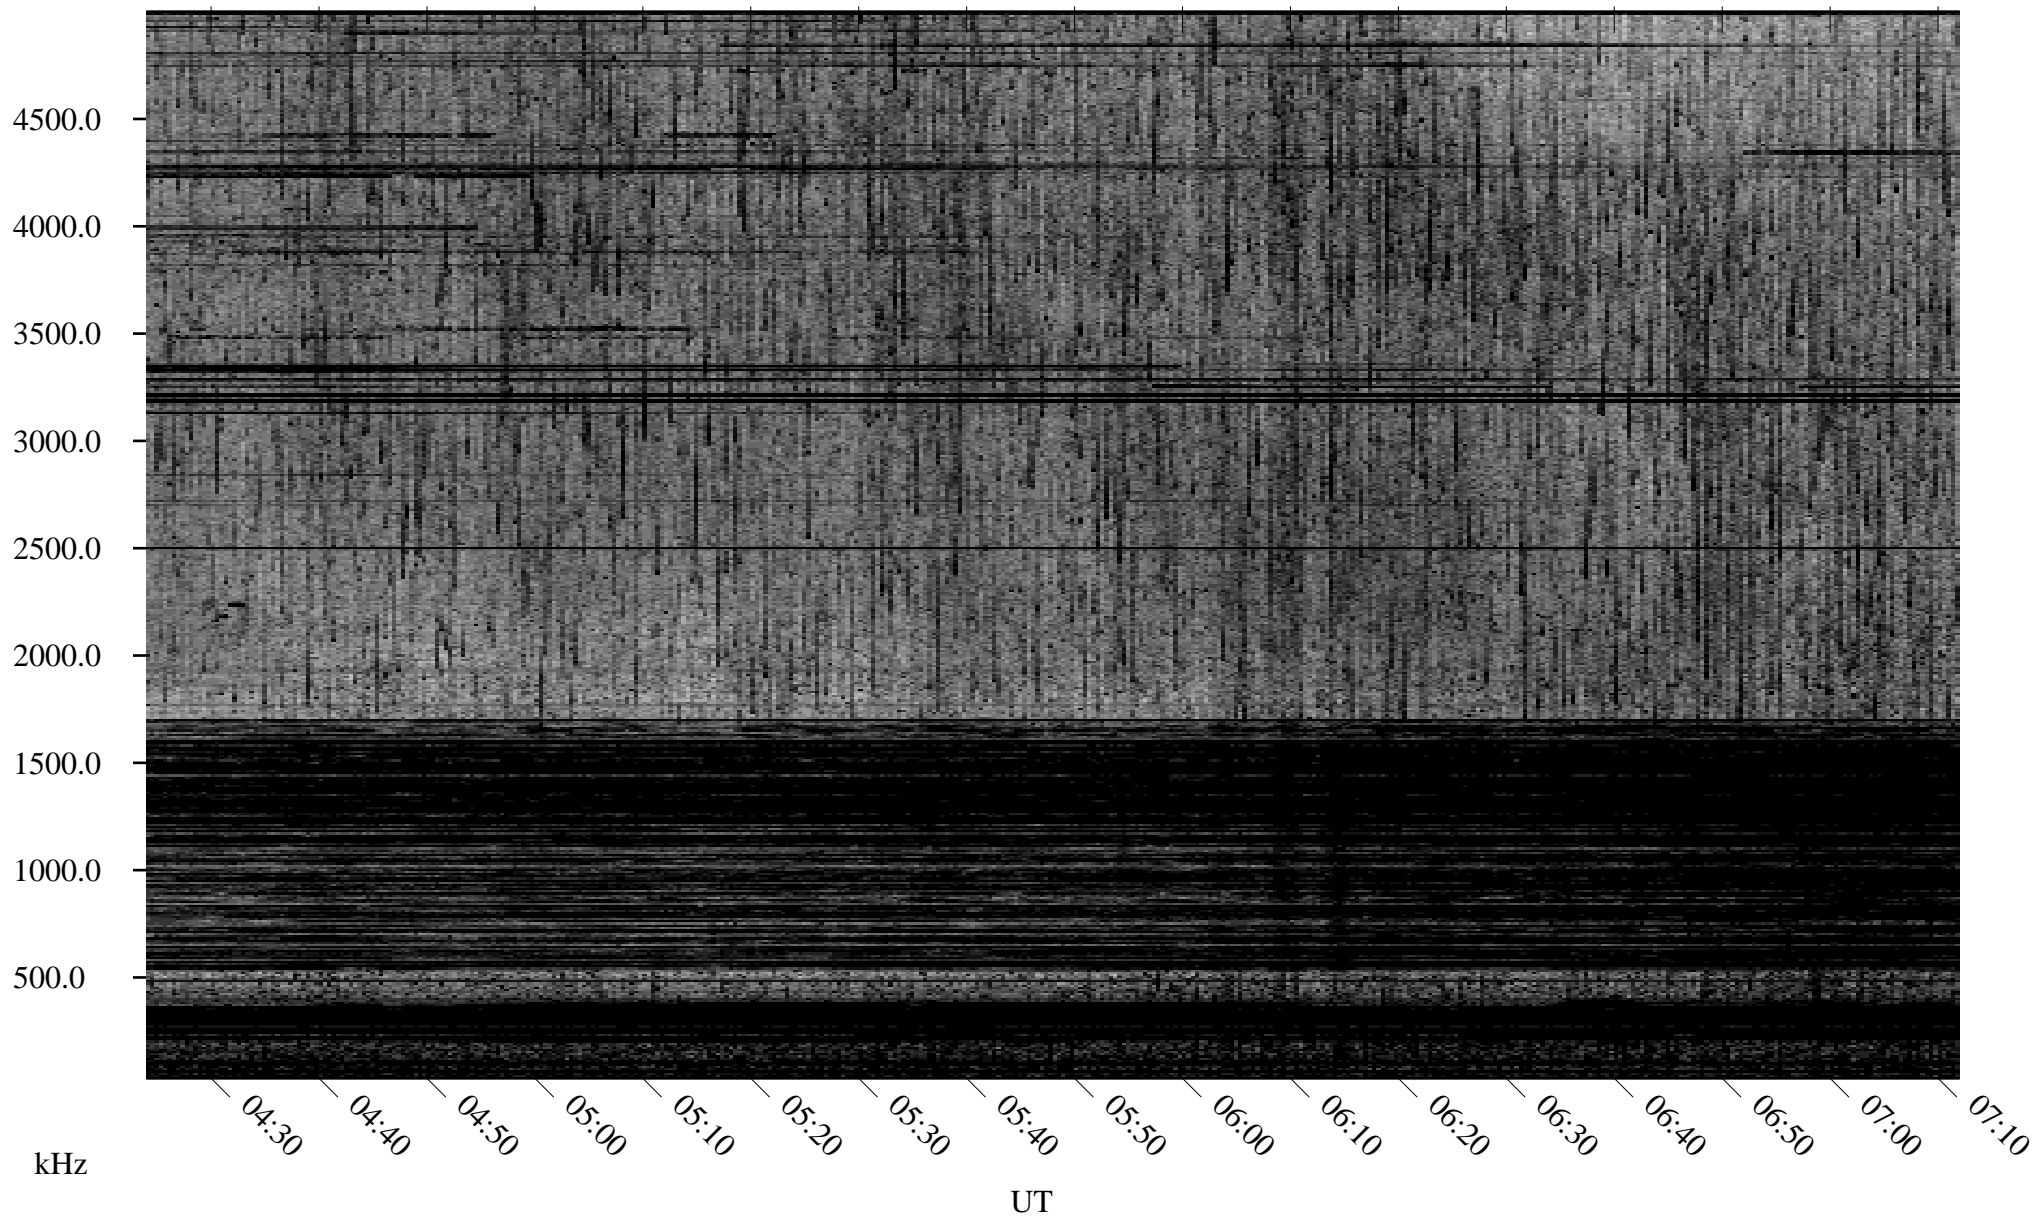

# 07/26/2008 Churchill, Manitoba

Linear Scale    Black = 161    White = 15

ch08208l.r00SUm max\_12

Page 1

# 07/26/2008 Churchill, Manitoba

Linear Scale    Black = 161    White = 15

ch08208l.r00SUm max\_12

Page 2

# 07/27/2008 Churchill, Manitoba

Linear Scale    Black = 161    White = 15

ch08208l.r00SUm max\_12

Page 3

# 07/27/2008 Churchill, Manitoba

Linear Scale    Black = 161    White = 15

ch08208l.r00SUm max\_12

Page 4