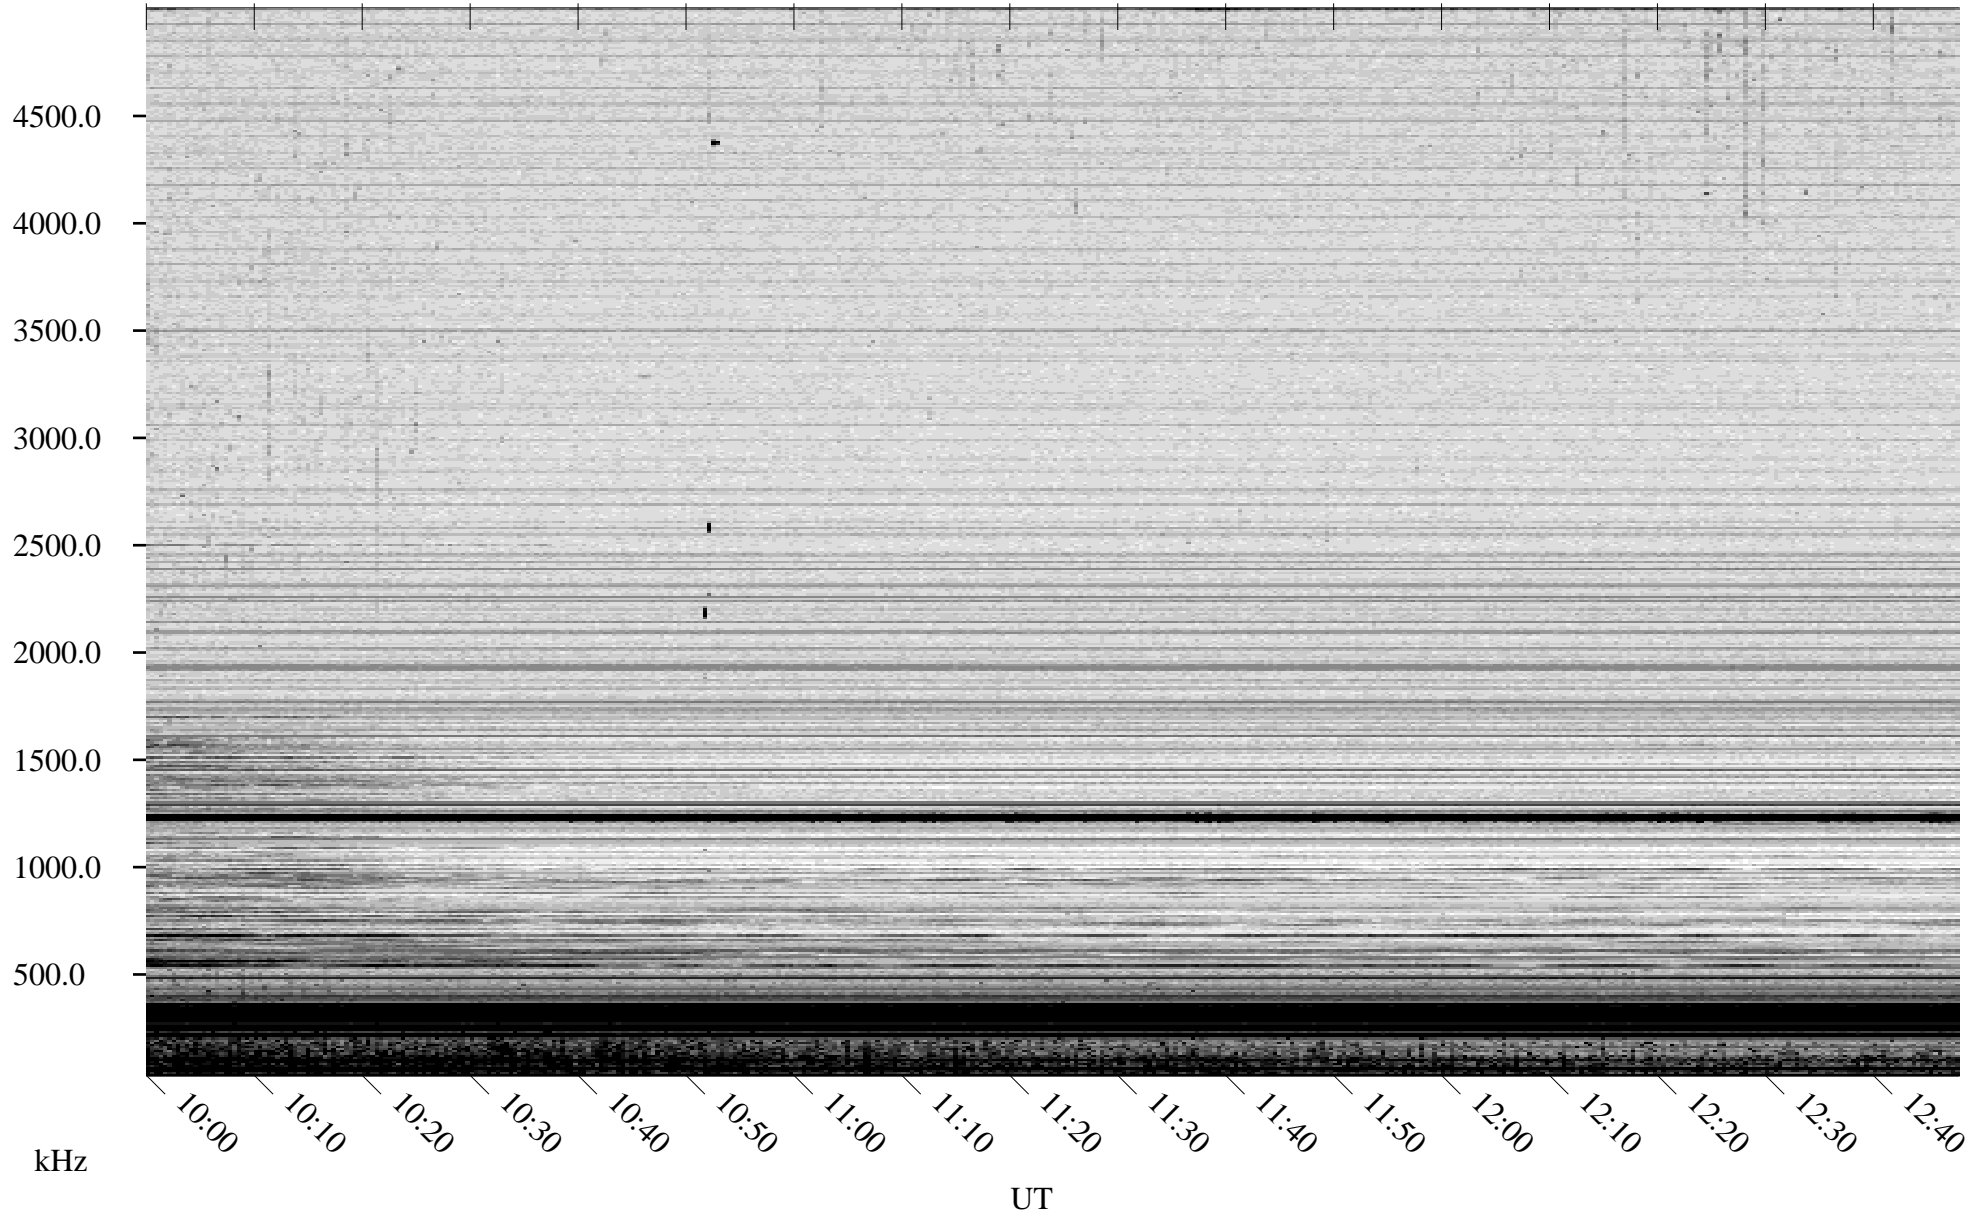

# 07/27/2008 Churchill, Manitoba

Linear Scale    Black = 161    White = 15

ch08208l.r00SUm max\_12

Page 5

# 07/27/2008 Churchill, Manitoba

Linear Scale    Black = 161    White = 15

ch08208l.r00SUm max\_12

Page 6

# 07/27/2008 Churchill, Manitoba

Linear Scale    Black = 161    White = 15

ch08208l.r00SUm max\_12

Page 7

# 07/27/2008 Churchill, Manitoba

Linear Scale    Black = 161    White = 15

ch08208l.r00SUm max\_12