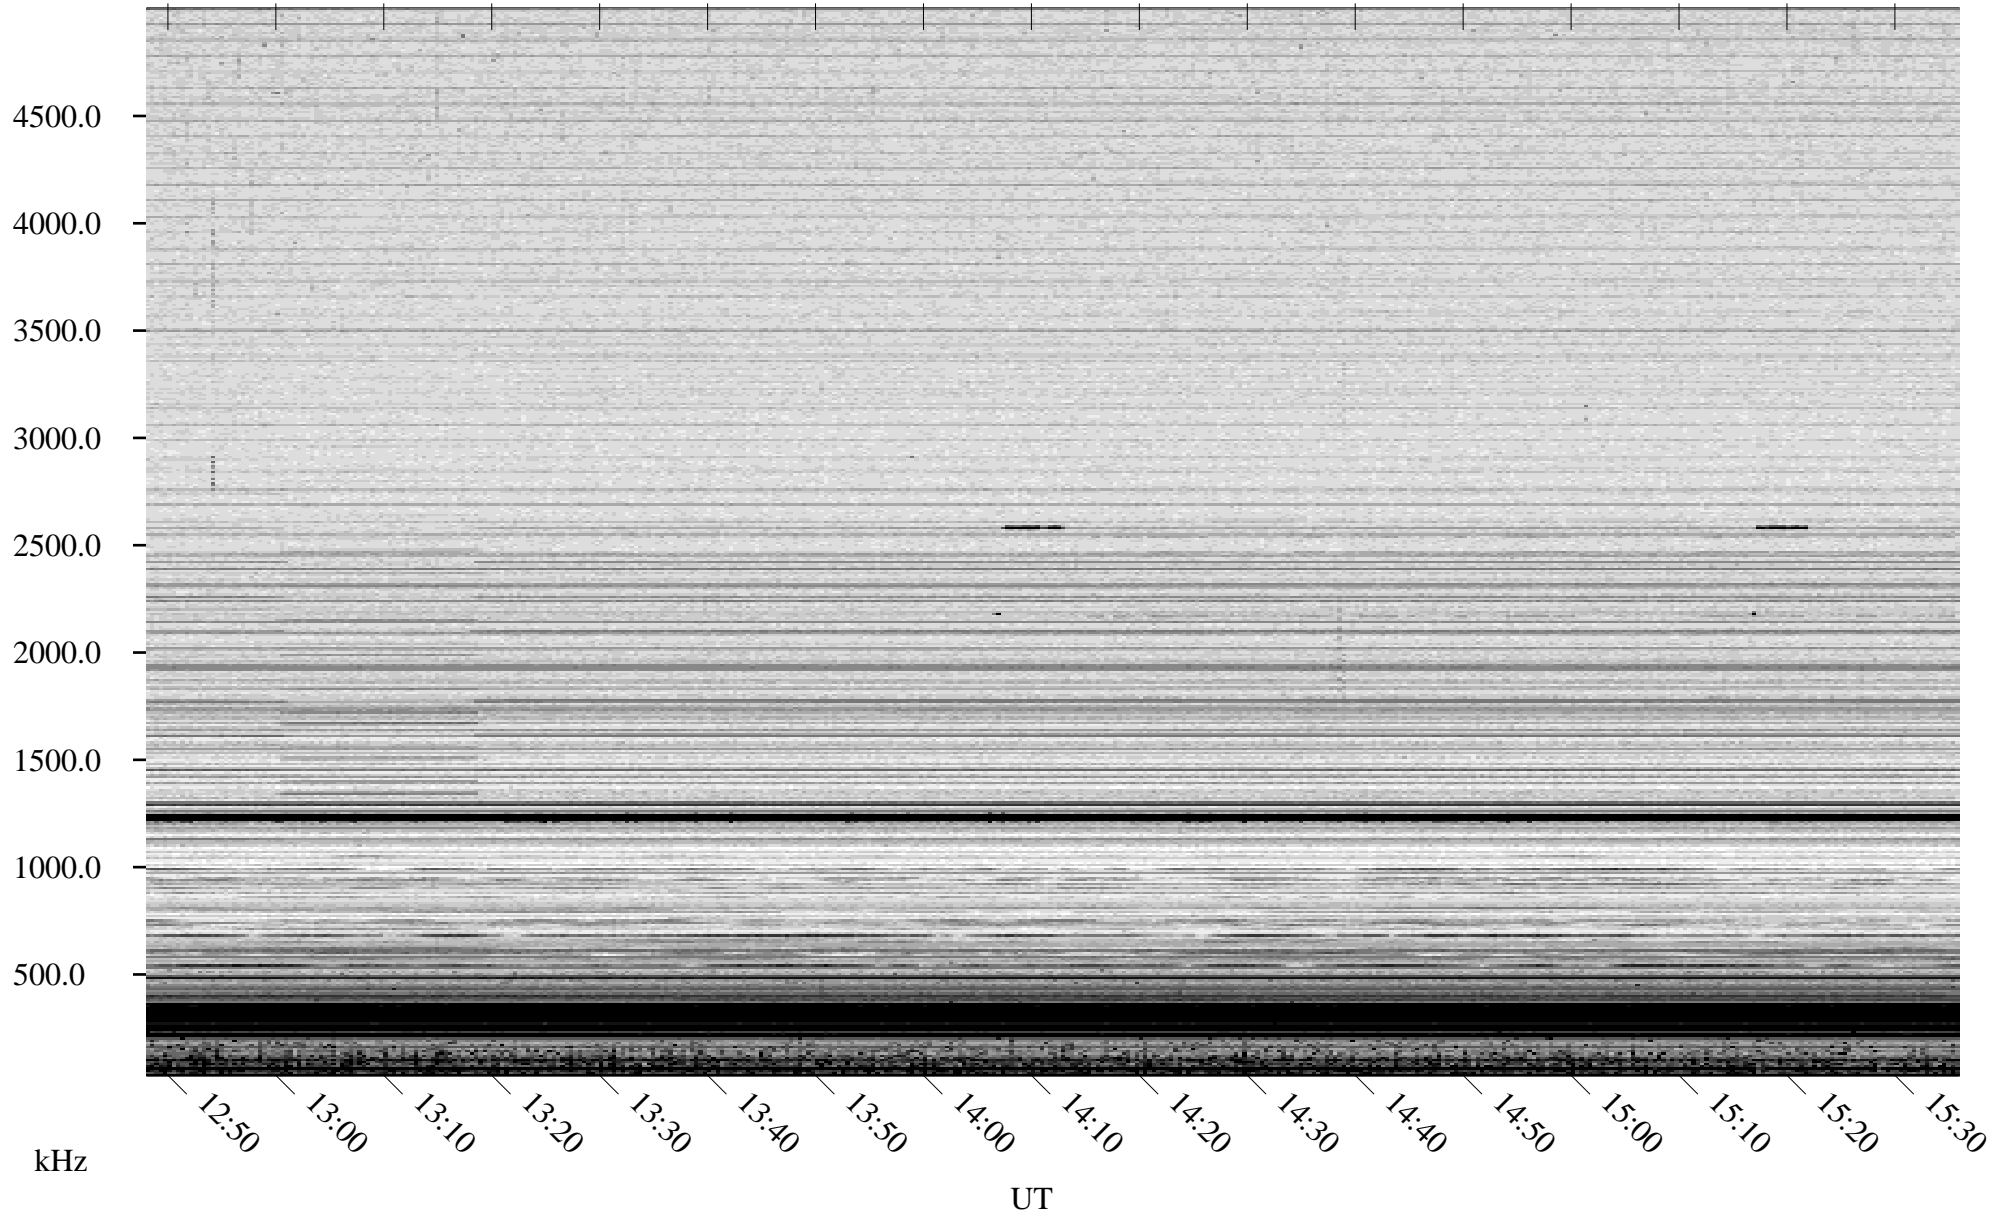

# 07/27/2008 Churchill, Manitoba

Linear Scale    Black = 161    White = 15

ch08208l.r00SUm max\_12

Page 6

# 07/27/2008 Churchill, Manitoba

Linear Scale    Black = 161    White = 15

ch08208l.r00SUm max\_12

Page 7

# 07/27/2008 Churchill, Manitoba

Linear Scale    Black = 161    White = 15

ch08208l.r00SUm max\_12