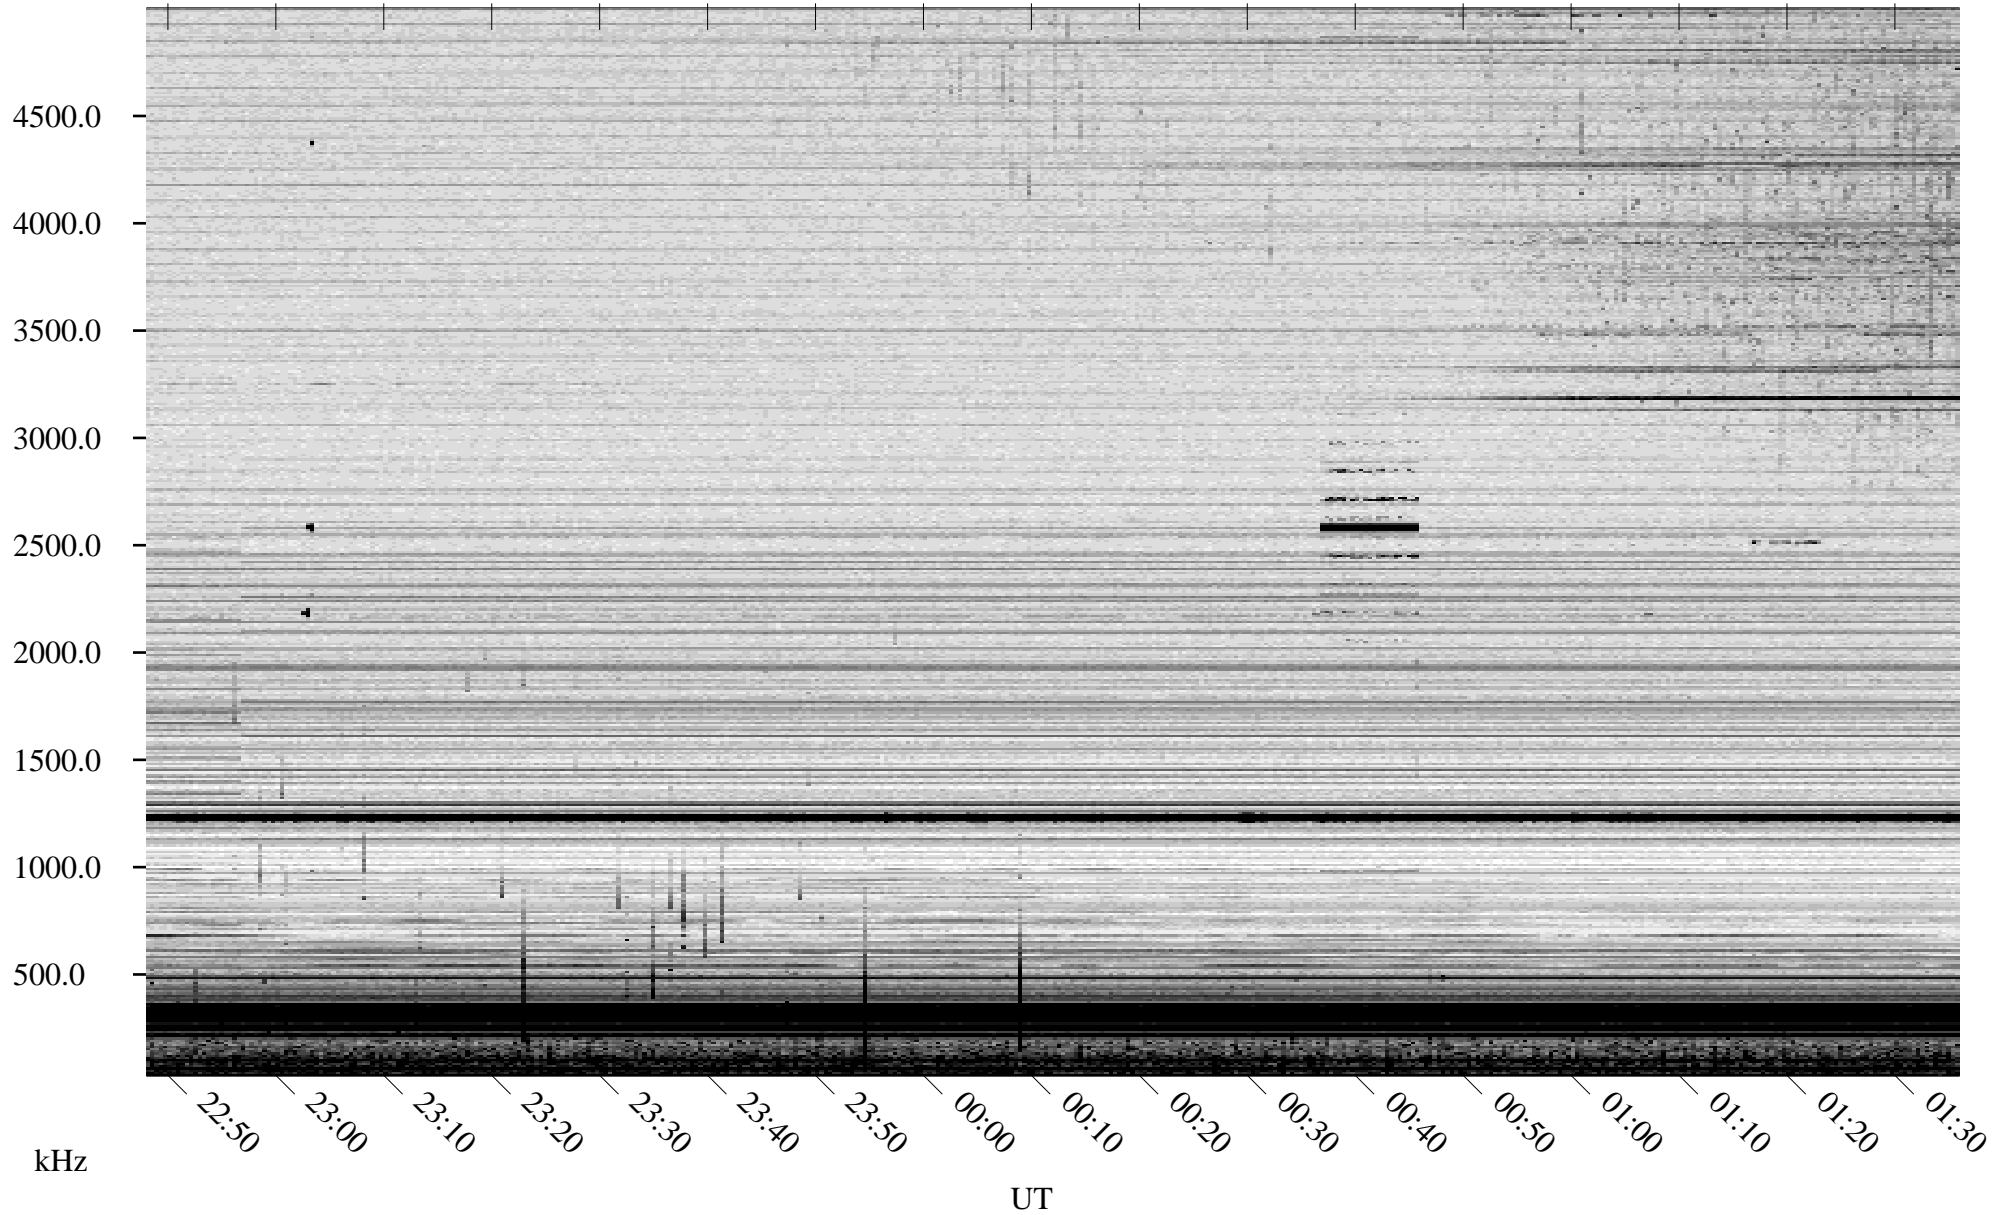

# 07/26/2008 Churchill, Manitoba

Linear Scale    Black = 161    White = 15

ch08208l.r00SUm max\_12

Page 1

# 07/26/2008 Churchill, Manitoba

Linear Scale    Black = 161    White = 15

ch08208l.r00SUm max\_12

Page 2

# 07/27/2008 Churchill, Manitoba

Linear Scale    Black = 161    White = 15

ch08208l.r00SUm max\_12

Page 3

# 07/27/2008 Churchill, Manitoba

Linear Scale    Black = 161    White = 15

ch08208l.r00SUm max\_12

Page 4