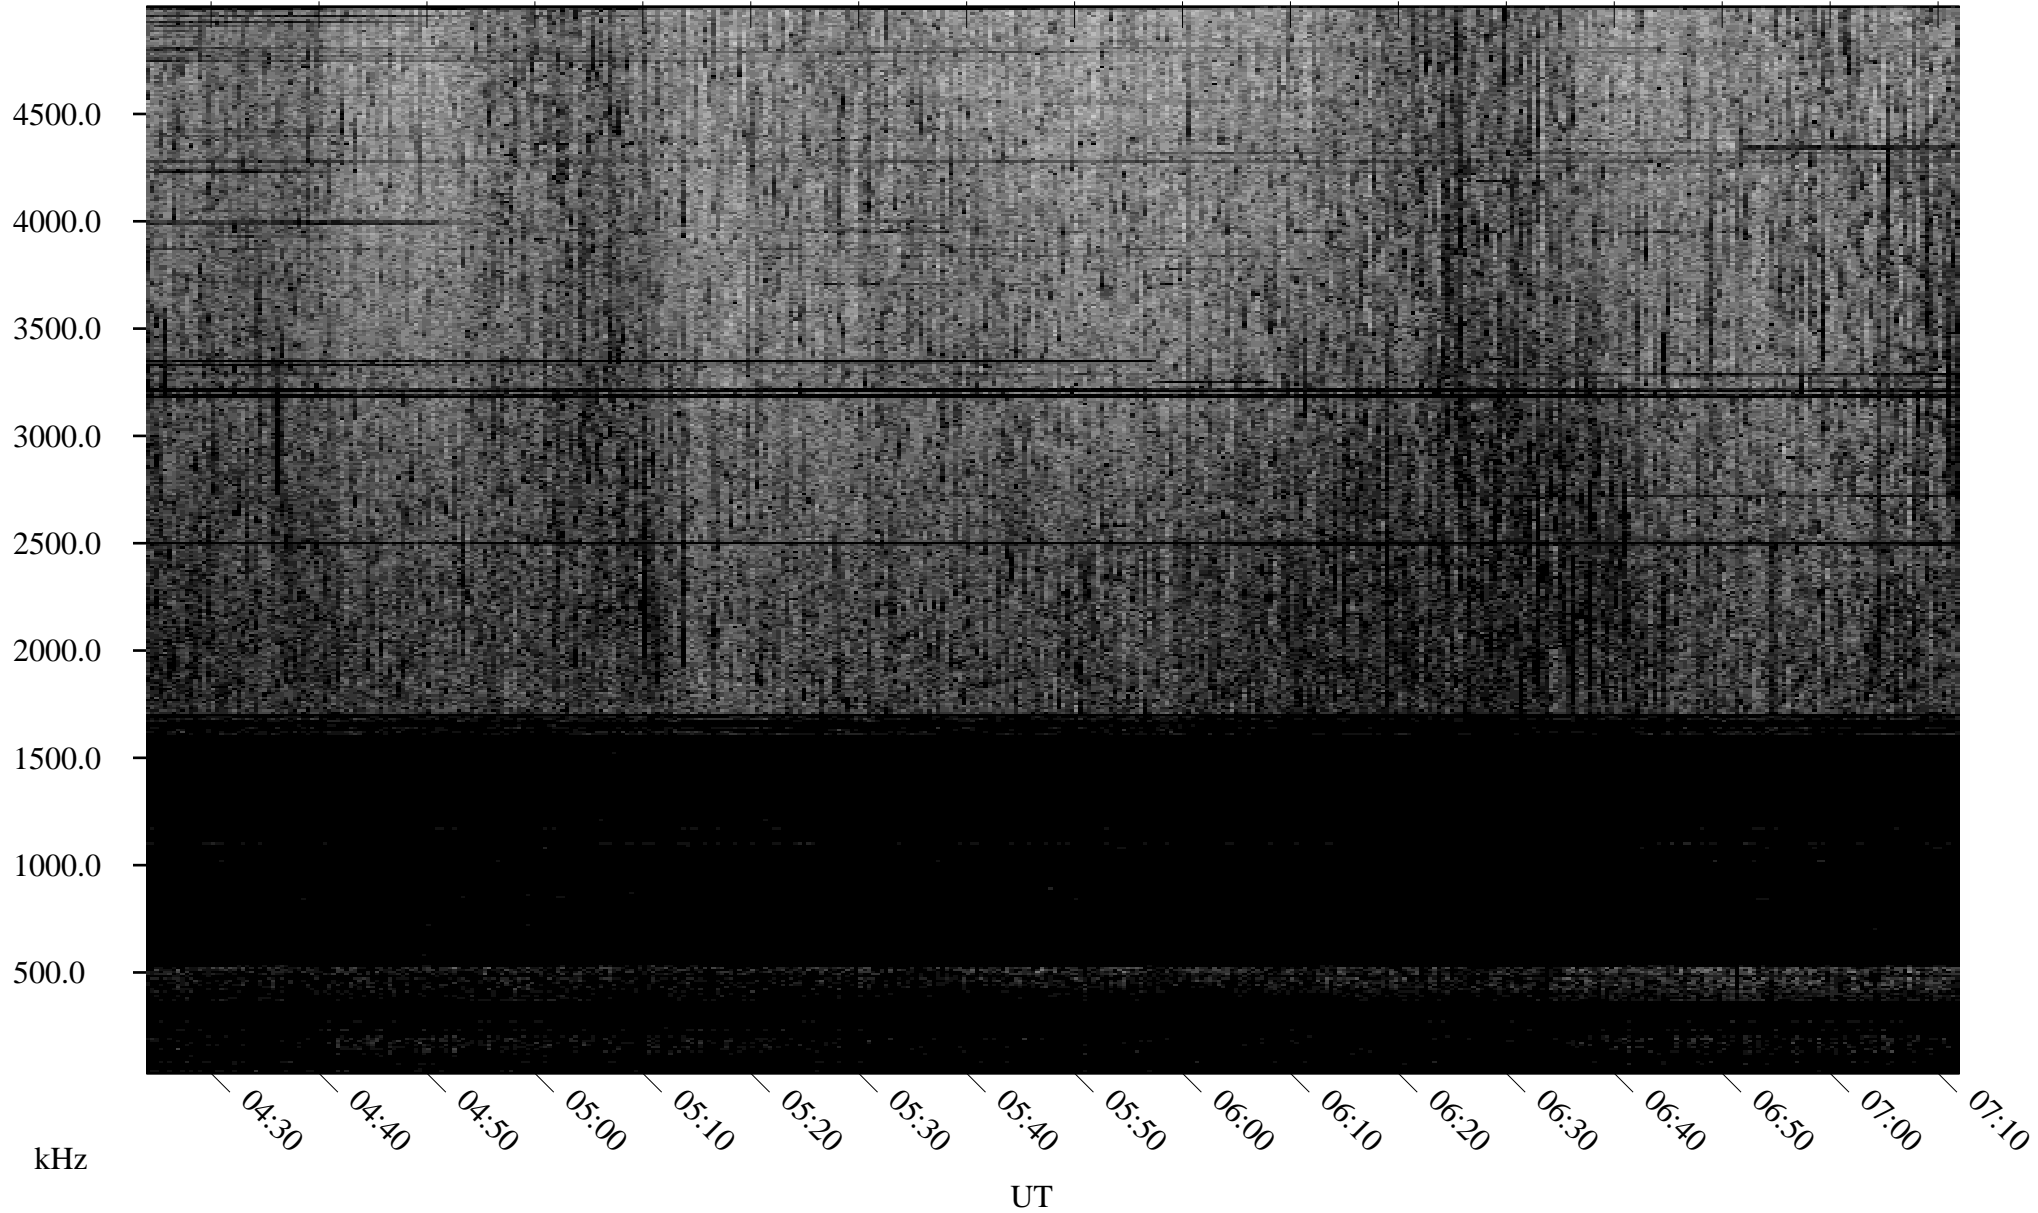

# 07/28/2008 Churchill, Manitoba

Linear Scale    Black = 161    White = 15

ch08209l.r00SUm max\_12

Page 3

# 07/28/2008 Churchill, Manitoba

Linear Scale    Black = 161    White = 15

ch08209l.r00SUm max\_12

Page 4