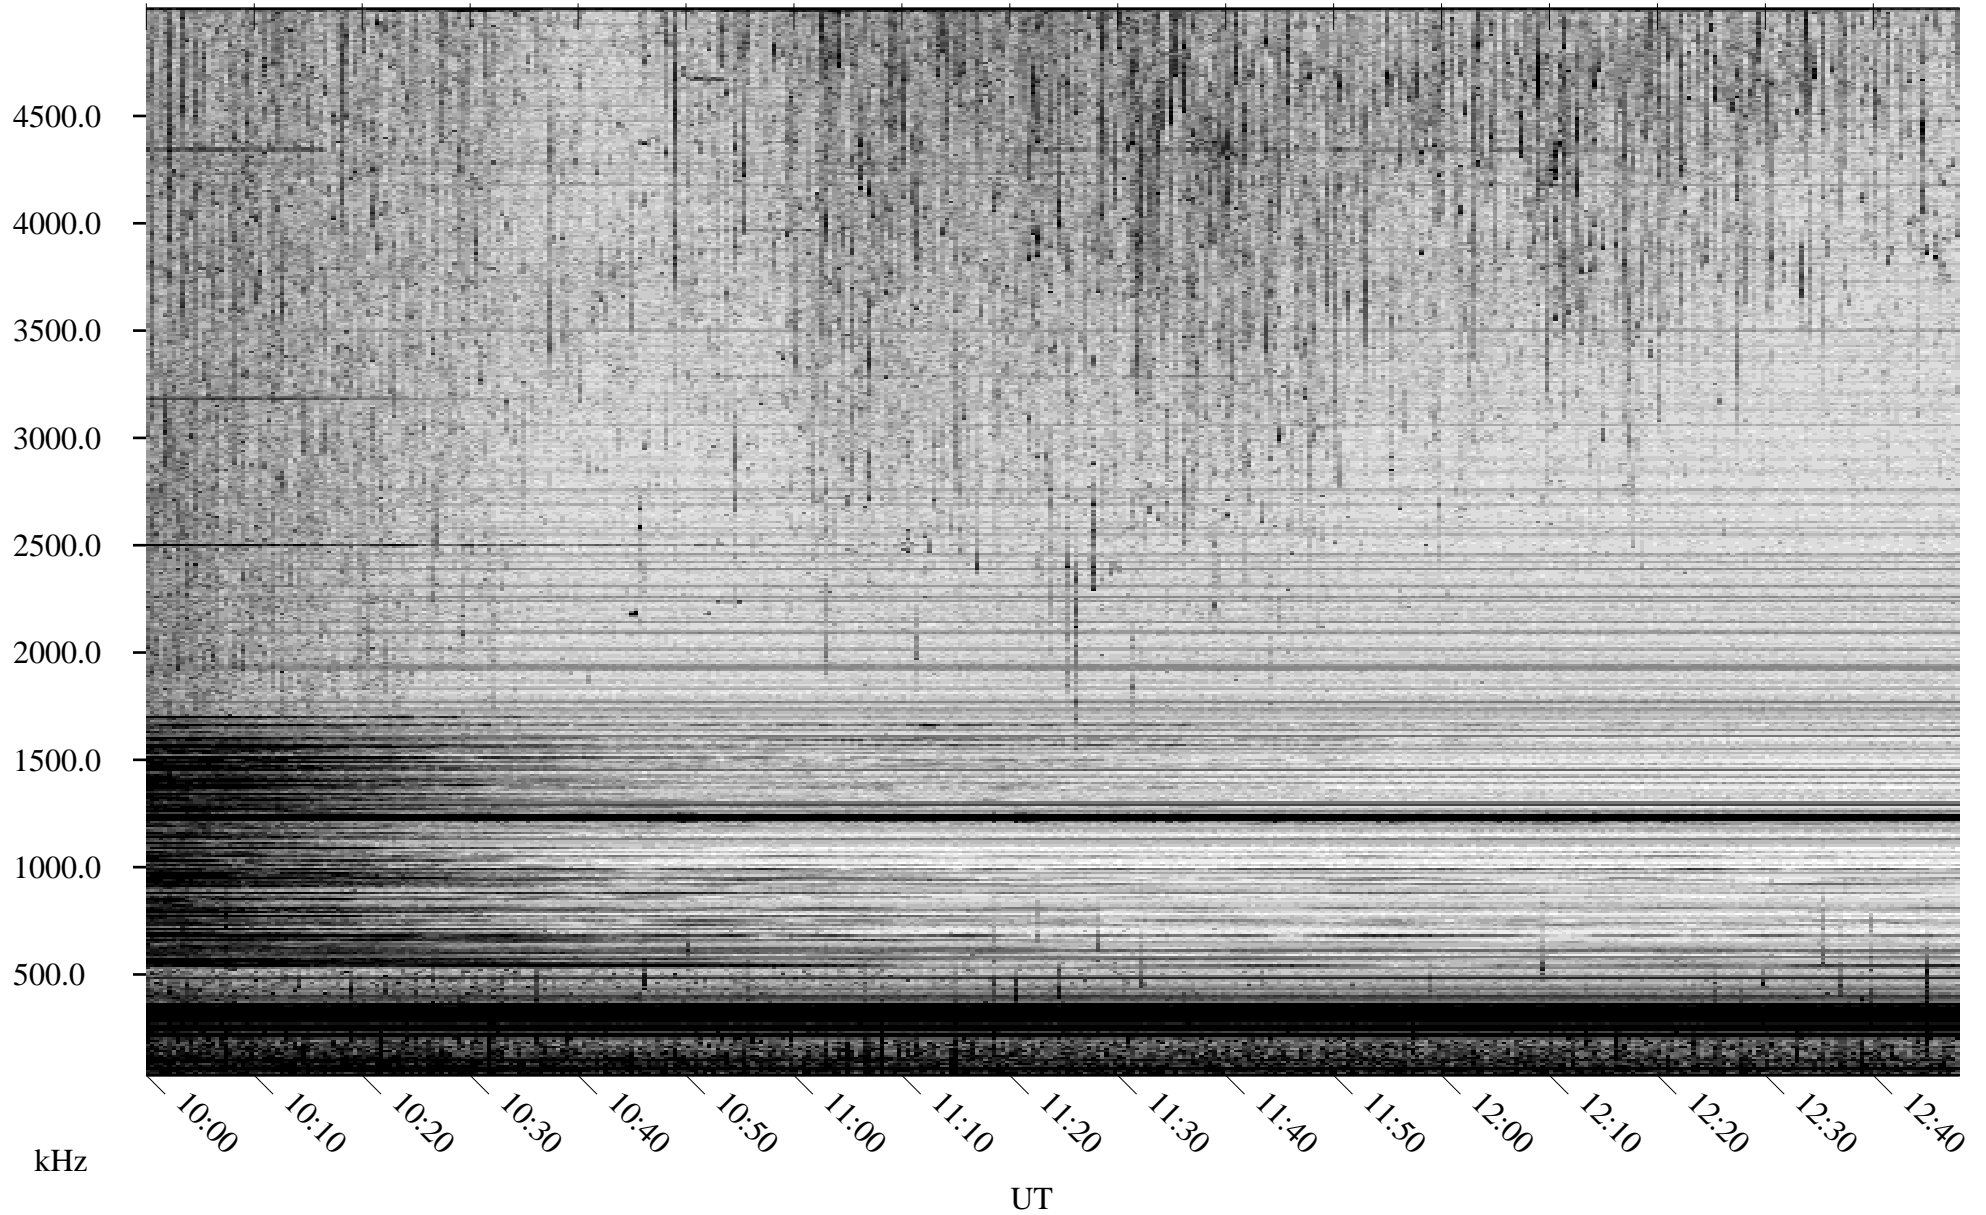

# 07/28/2008 Churchill, Manitoba

Linear Scale    Black = 161    White = 15

ch08209l.r00SUm max\_12

Page 4

# 07/28/2008 Churchill, Manitoba

Linear Scale    Black = 161    White = 15

ch08209l.r00SUm max\_12

Page 5

# 07/28/2008 Churchill, Manitoba

Linear Scale    Black = 161    White = 15

ch08209l.r00SUm max\_12

Page 6

# 07/28/2008 Churchill, Manitoba

Linear Scale    Black = 161    White = 15

ch08209l.r00SUm max\_12

Page 7