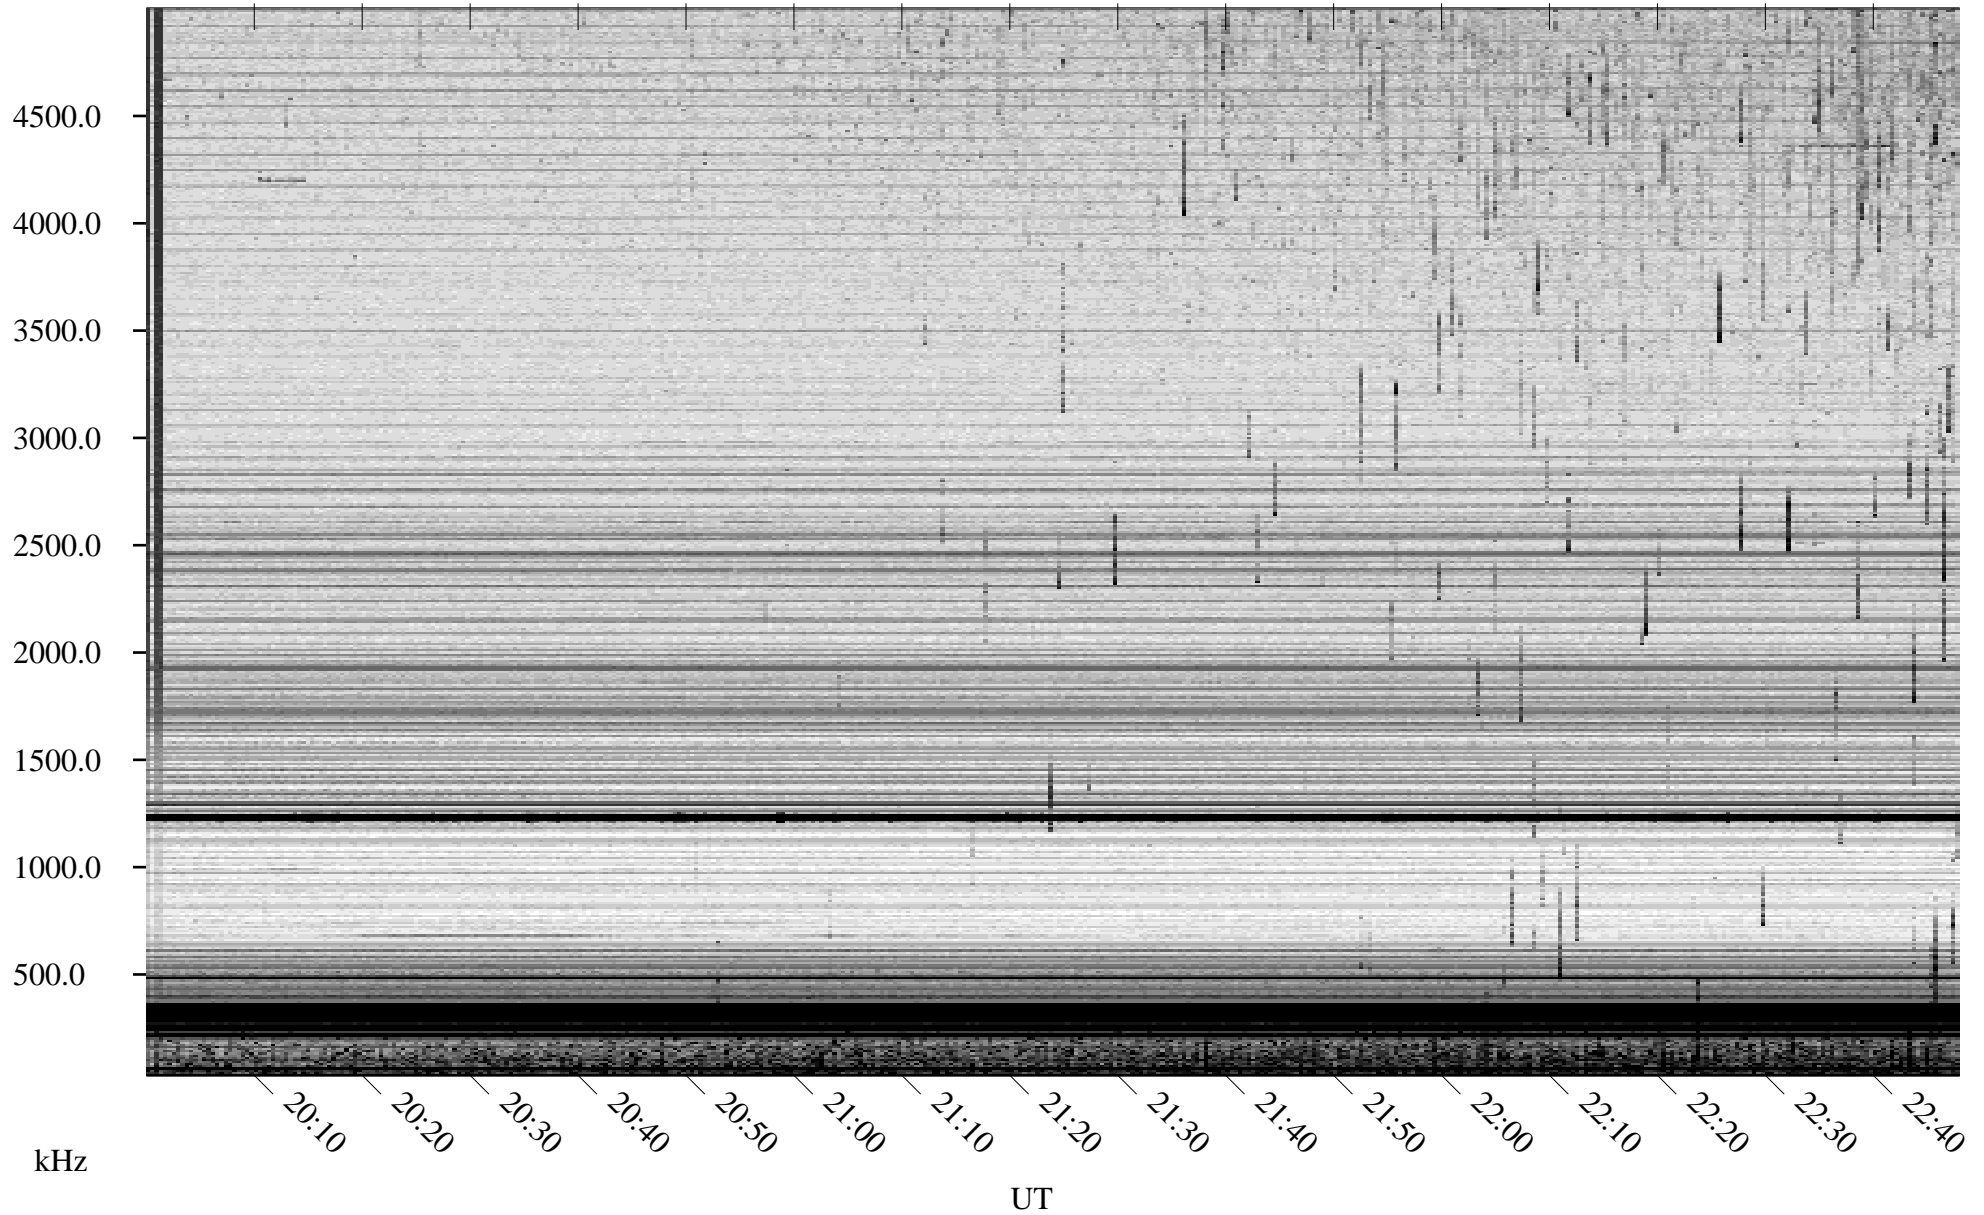

# 07/30/2008 Churchill, Manitoba

Linear Scale    Black = 161    White = 15

ch08212l.r00SUm max\_12

Page 1

# 07/30/2008 Churchill, Manitoba

Linear Scale    Black = 161    White = 15

ch08212l.r00SUm max\_12

Page 2

# 07/31/2008 Churchill, Manitoba

Linear Scale    Black = 161    White = 15

ch08212l.r00SUm max\_12

Page 3

# 07/31/2008 Churchill, Manitoba

Linear Scale    Black = 161    White = 15

ch08212l.r00SUm max\_12

Page 4