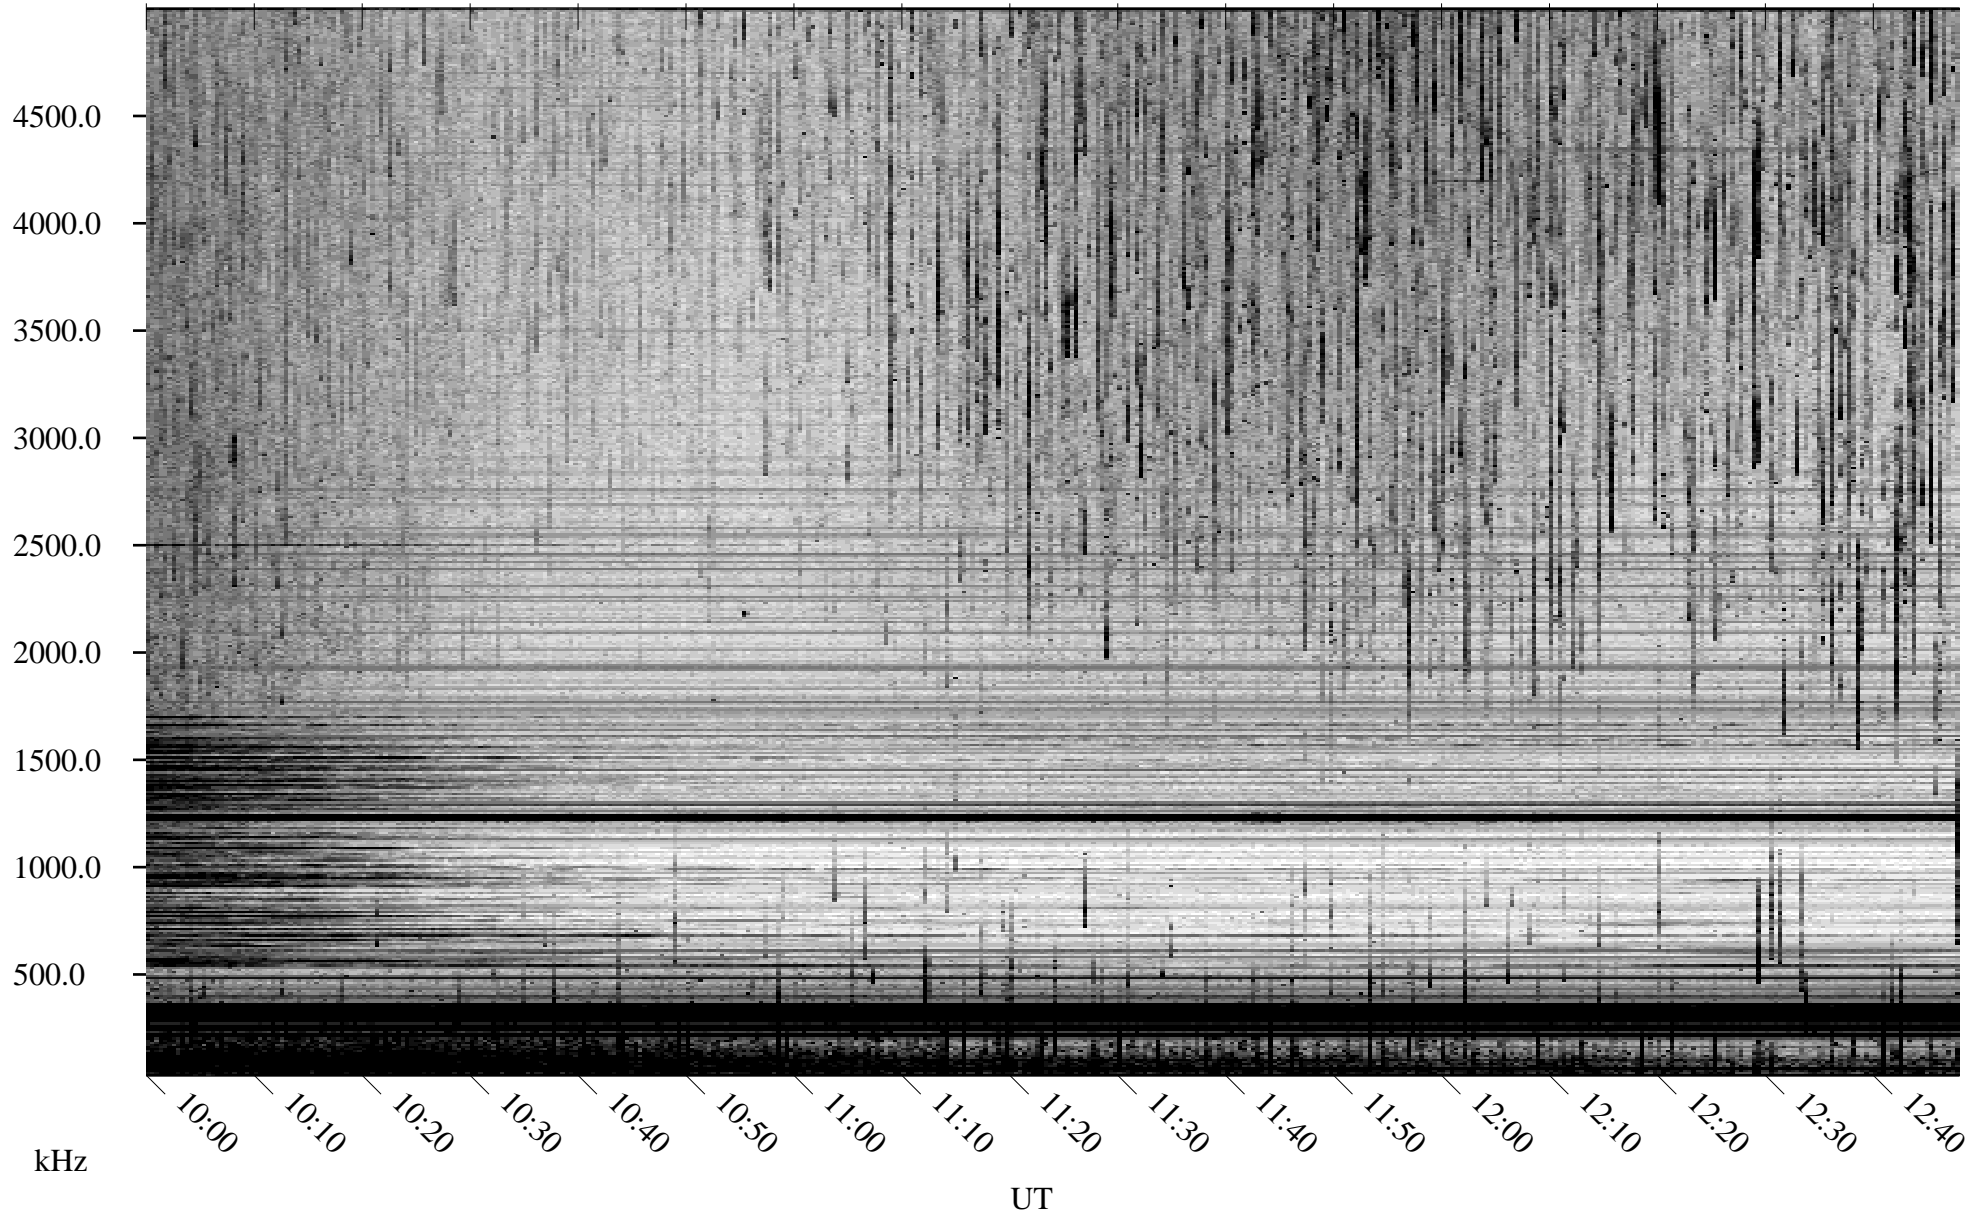

# 07/31/2008 Churchill, Manitoba

Linear Scale    Black = 161    White = 15

ch08212l.r00SUm max\_12

Page 4

# 07/31/2008 Churchill, Manitoba

Linear Scale    Black = 161    White = 15

ch08212l.r00SUm max\_12

Page 5

# 07/31/2008 Churchill, Manitoba

Linear Scale    Black = 161    White = 15

ch08212l.r00SUm max\_12

Page 6

# 07/31/2008 Churchill, Manitoba

Linear Scale    Black = 161    White = 15

ch08212l.r00SUm max\_12

Page 7

UT