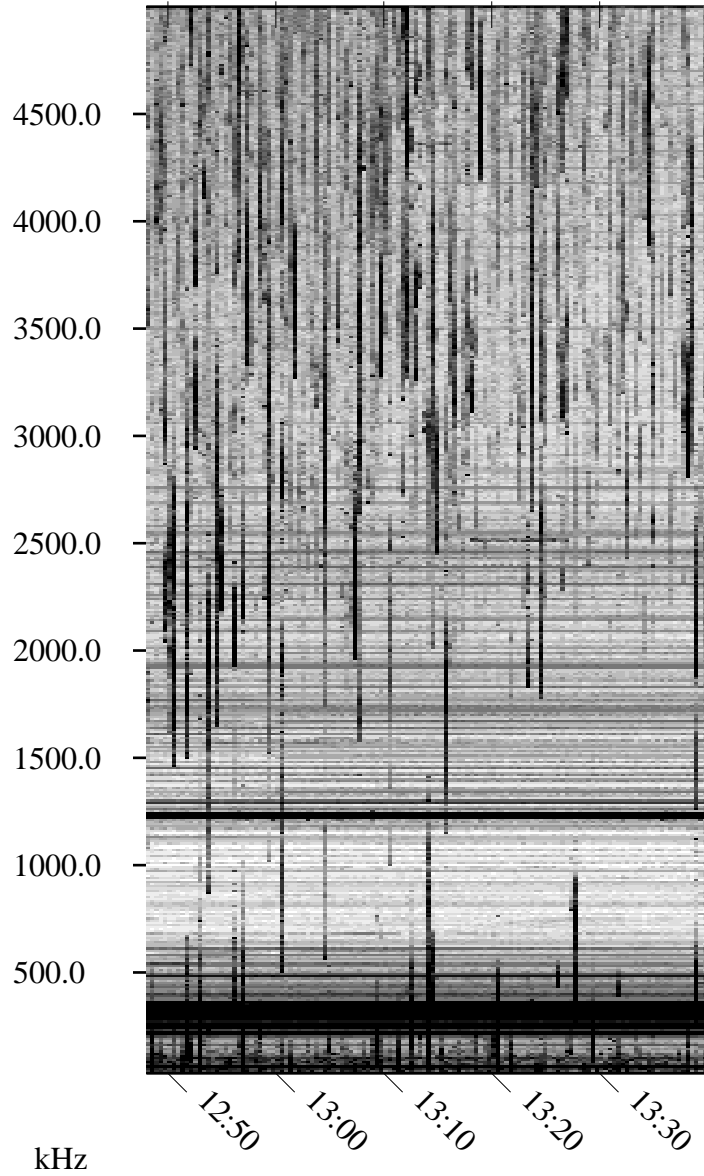

# 07/30/2008 Churchill, Manitoba

Linear Scale    Black = 161    White = 15

ch08212l.r00SUm max\_12

Page 1

# 07/31/2008 Churchill, Manitoba

Linear Scale    Black = 161    White = 15

ch08212l.r00SUm max\_12

Page 5

# 07/31/2008 Churchill, Manitoba

Linear Scale    Black = 161    White = 15

ch08212l.r00SUm max\_12

Page 6

# 07/31/2008 Churchill, Manitoba

Linear Scale    Black = 161    White = 15

ch08212l.r00SUm max\_12

Page 7

UT