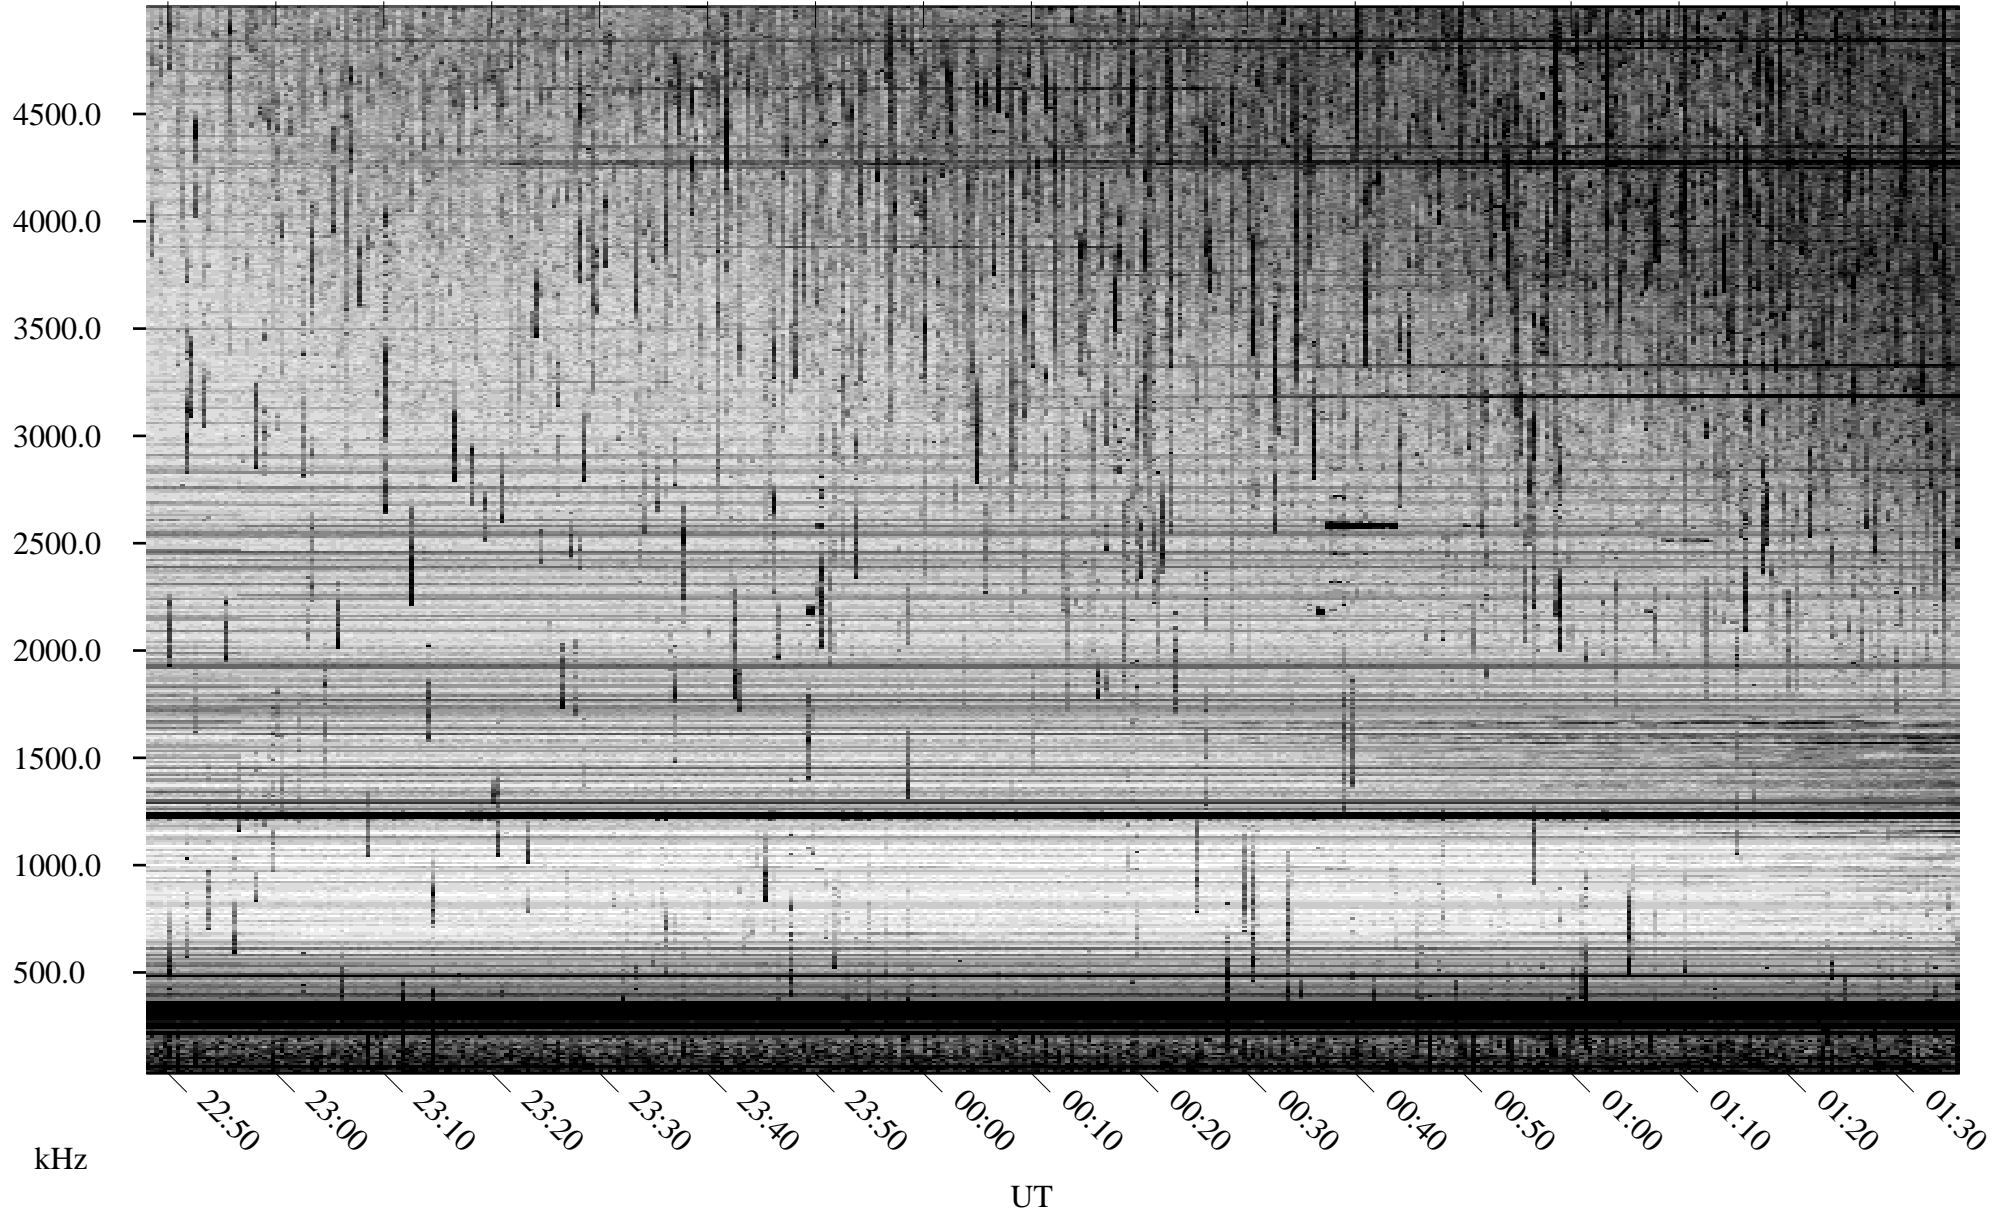

# 07/30/2008 Churchill, Manitoba

Linear Scale    Black = 161    White = 15

ch08212l.r00SUm max\_12

Page 1

# 07/30/2008 Churchill, Manitoba

Linear Scale    Black = 161    White = 15

ch08212l.r00SUm max\_12

Page 2

# 07/31/2008 Churchill, Manitoba

Linear Scale    Black = 161    White = 15

ch08212l.r00SUm max\_12

Page 3

# 07/31/2008 Churchill, Manitoba

Linear Scale    Black = 161    White = 15

ch08212l.r00SUm max\_12

Page 4