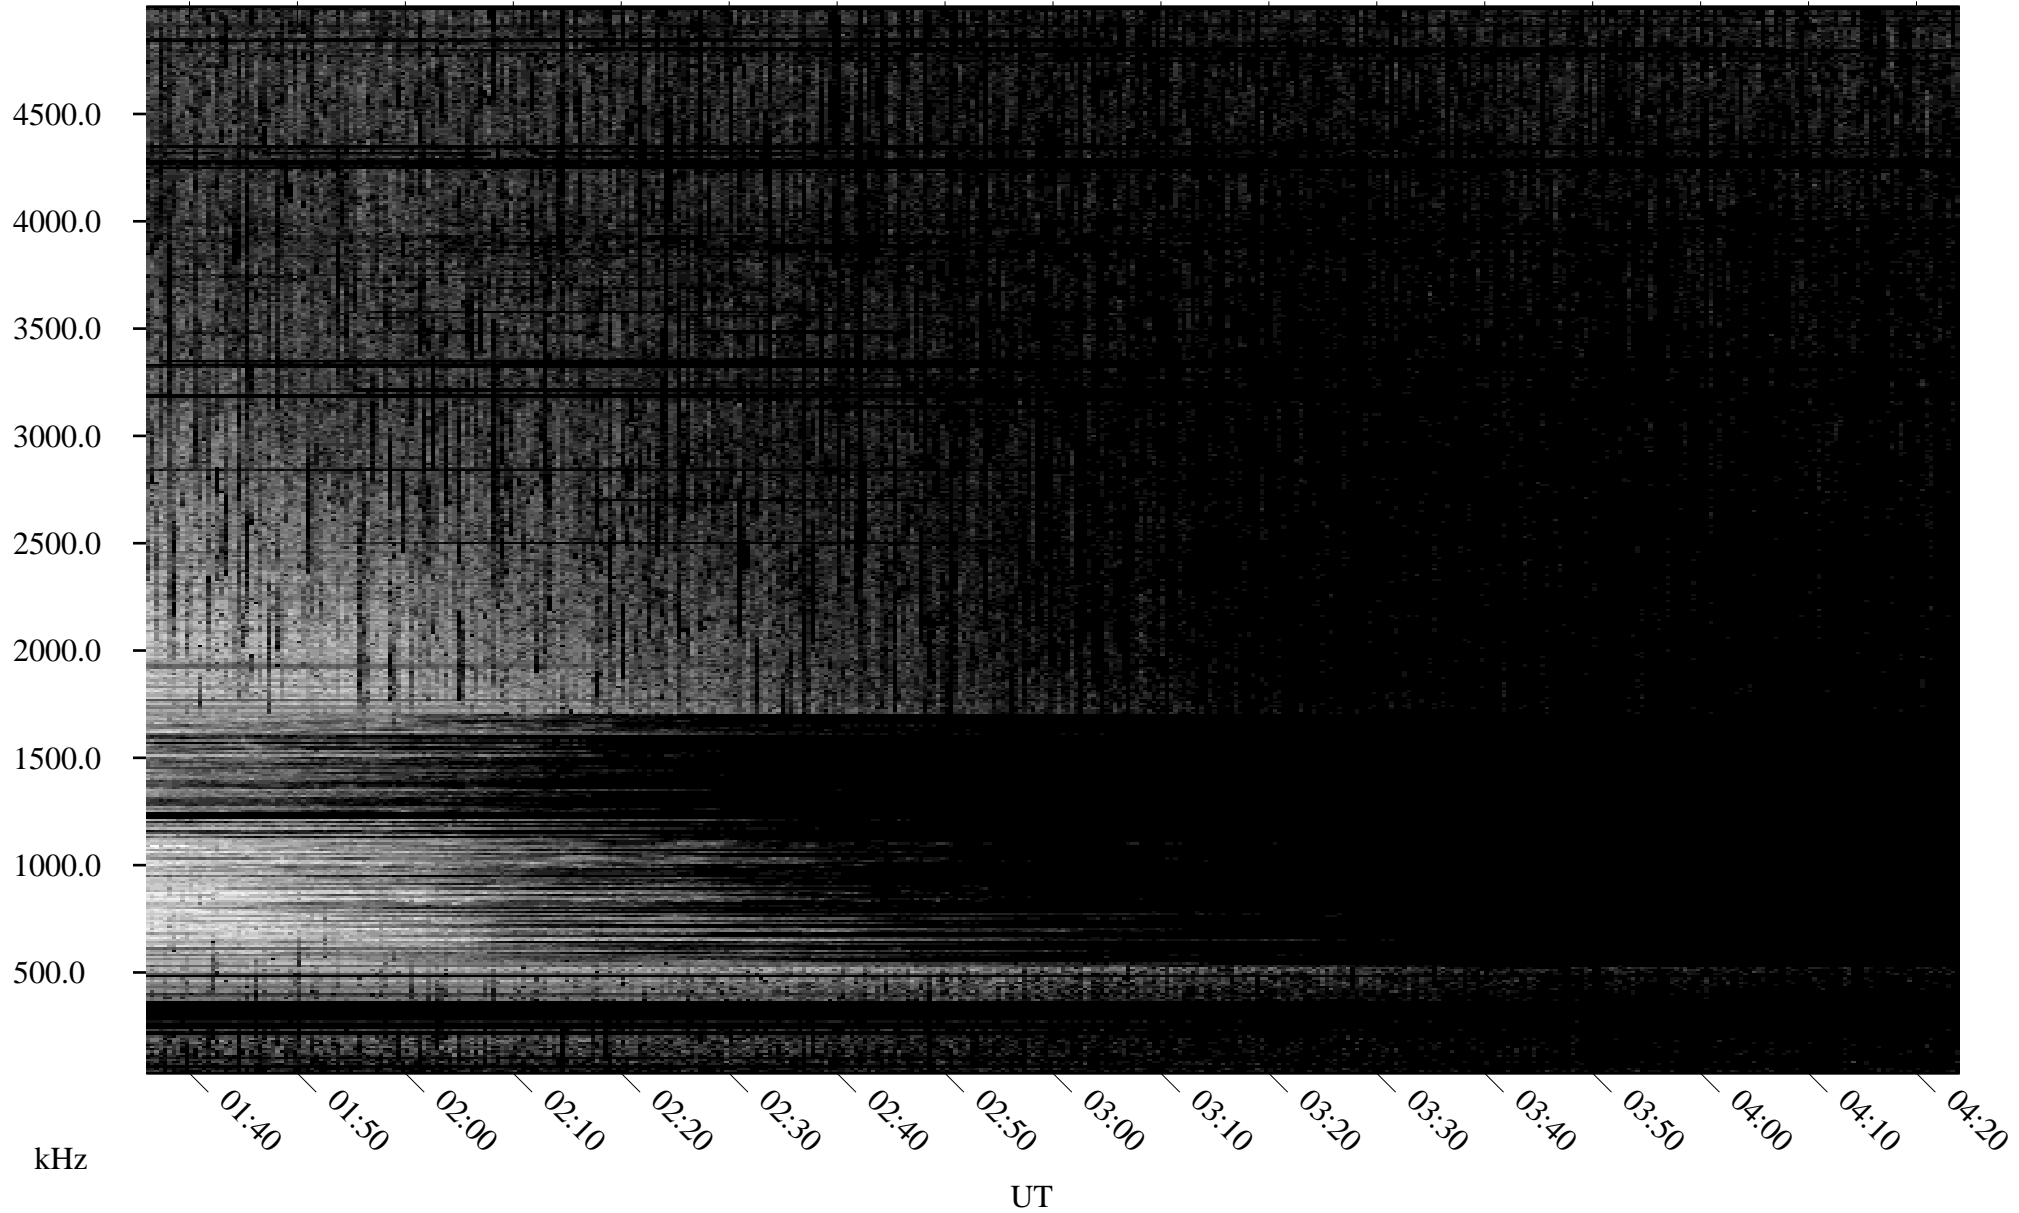

# 07/30/2008 Churchill, Manitoba

Linear Scale    Black = 161    White = 15

ch08212l.r00SUm max\_12

Page 1

# 07/30/2008 Churchill, Manitoba

Linear Scale    Black = 161    White = 15

ch08212l.r00SUm max\_12

Page 2

# 07/31/2008 Churchill, Manitoba

Linear Scale    Black = 161    White = 15

ch08212l.r00SUm max\_12

Page 3

# 07/31/2008 Churchill, Manitoba

Linear Scale    Black = 161    White = 15

ch08212l.r00SUm max\_12

Page 4