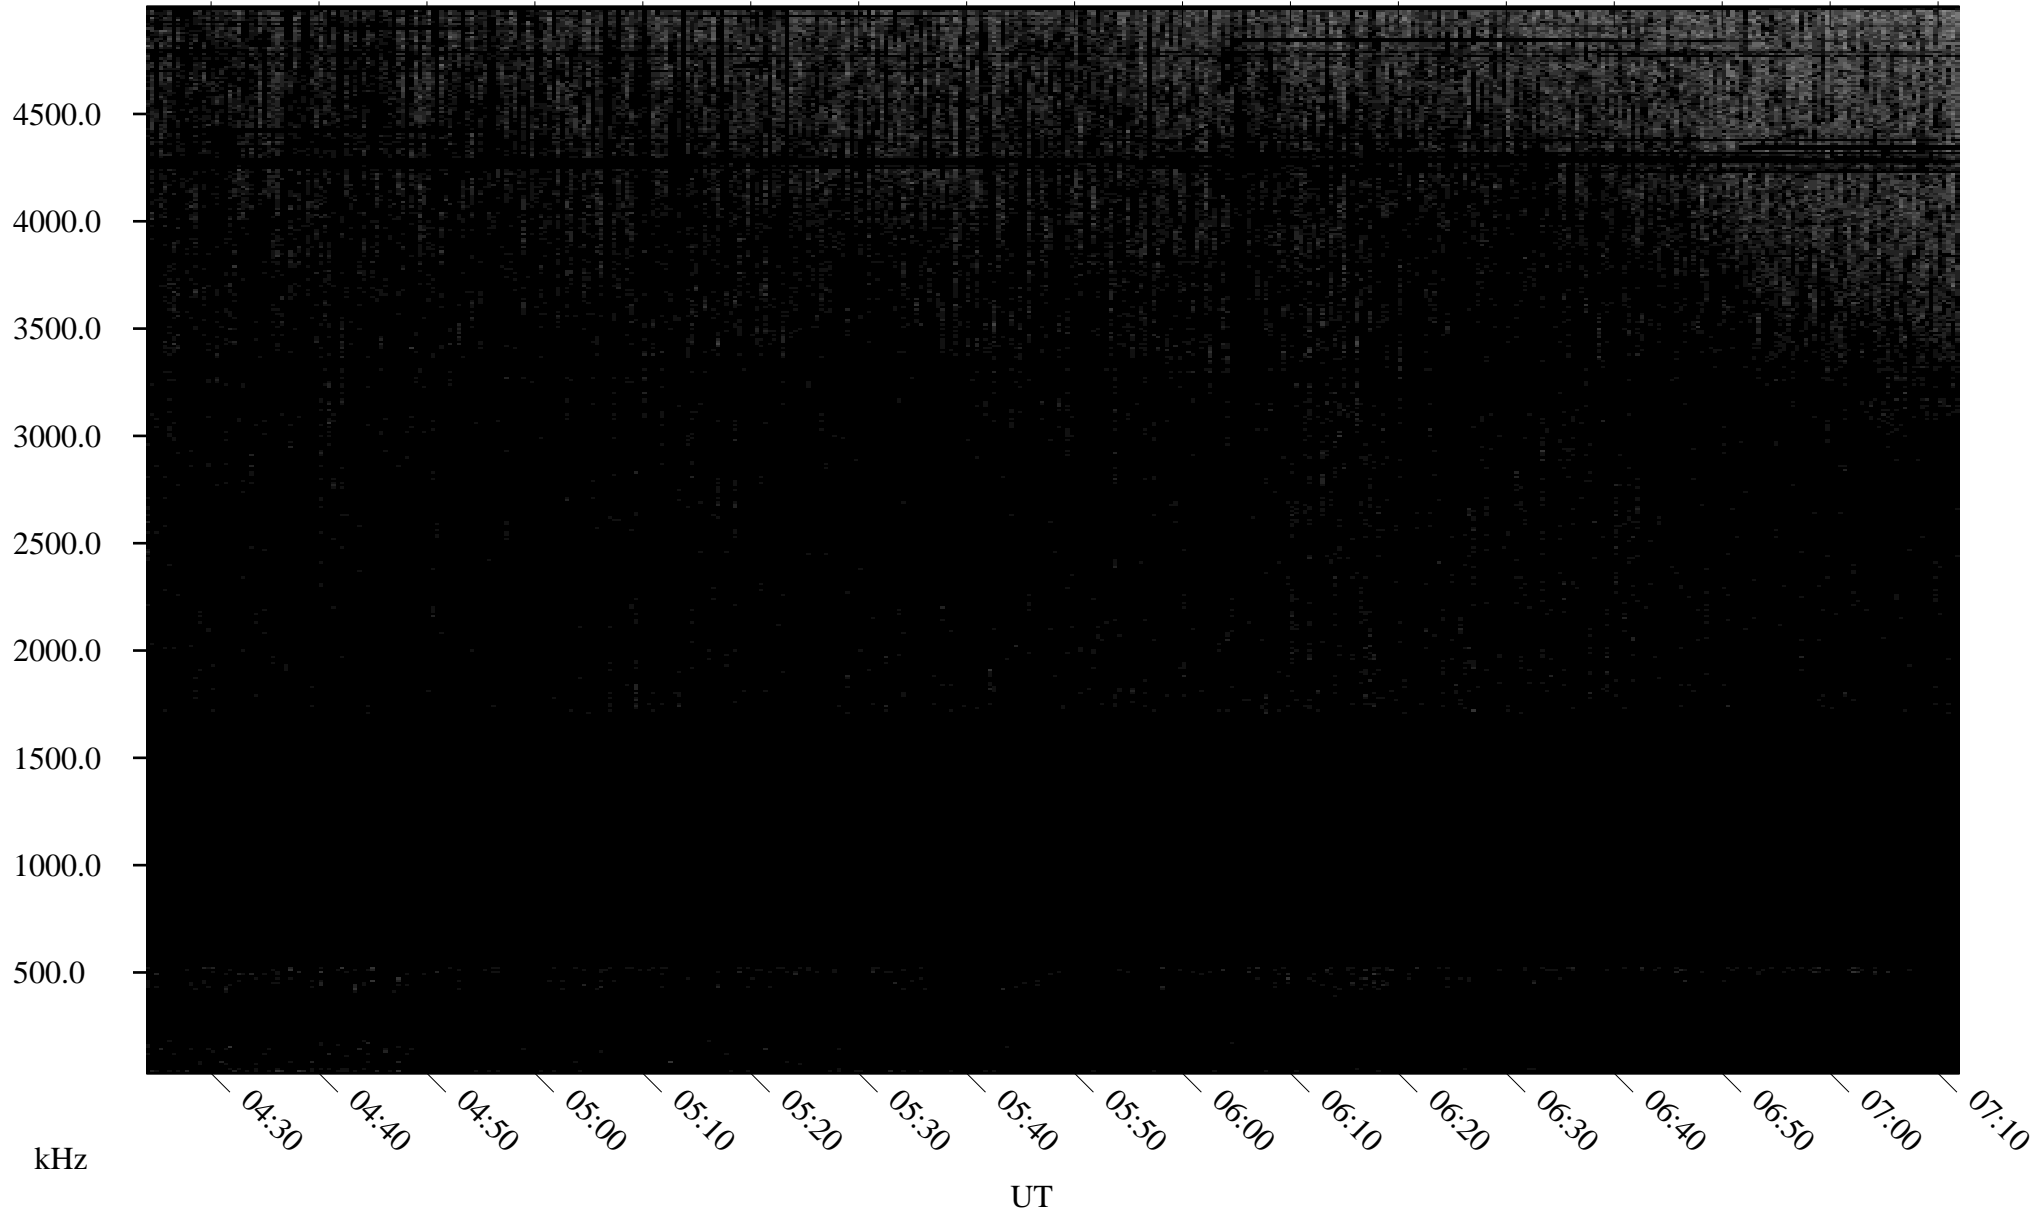

# 07/30/2008 Churchill, Manitoba

Linear Scale    Black = 161    White = 15

ch08212l.r00SUm max\_12

Page 1

# 07/31/2008 Churchill, Manitoba

Linear Scale    Black = 161    White = 15

ch08212l.r00SUm max\_12

Page 3

# 07/31/2008 Churchill, Manitoba

Linear Scale    Black = 161    White = 15

ch08212l.r00SUm max\_12

Page 4

# 07/31/2008 Churchill, Manitoba

Linear Scale    Black = 161    White = 15

ch08212l.r00SUm max\_12

Page 5