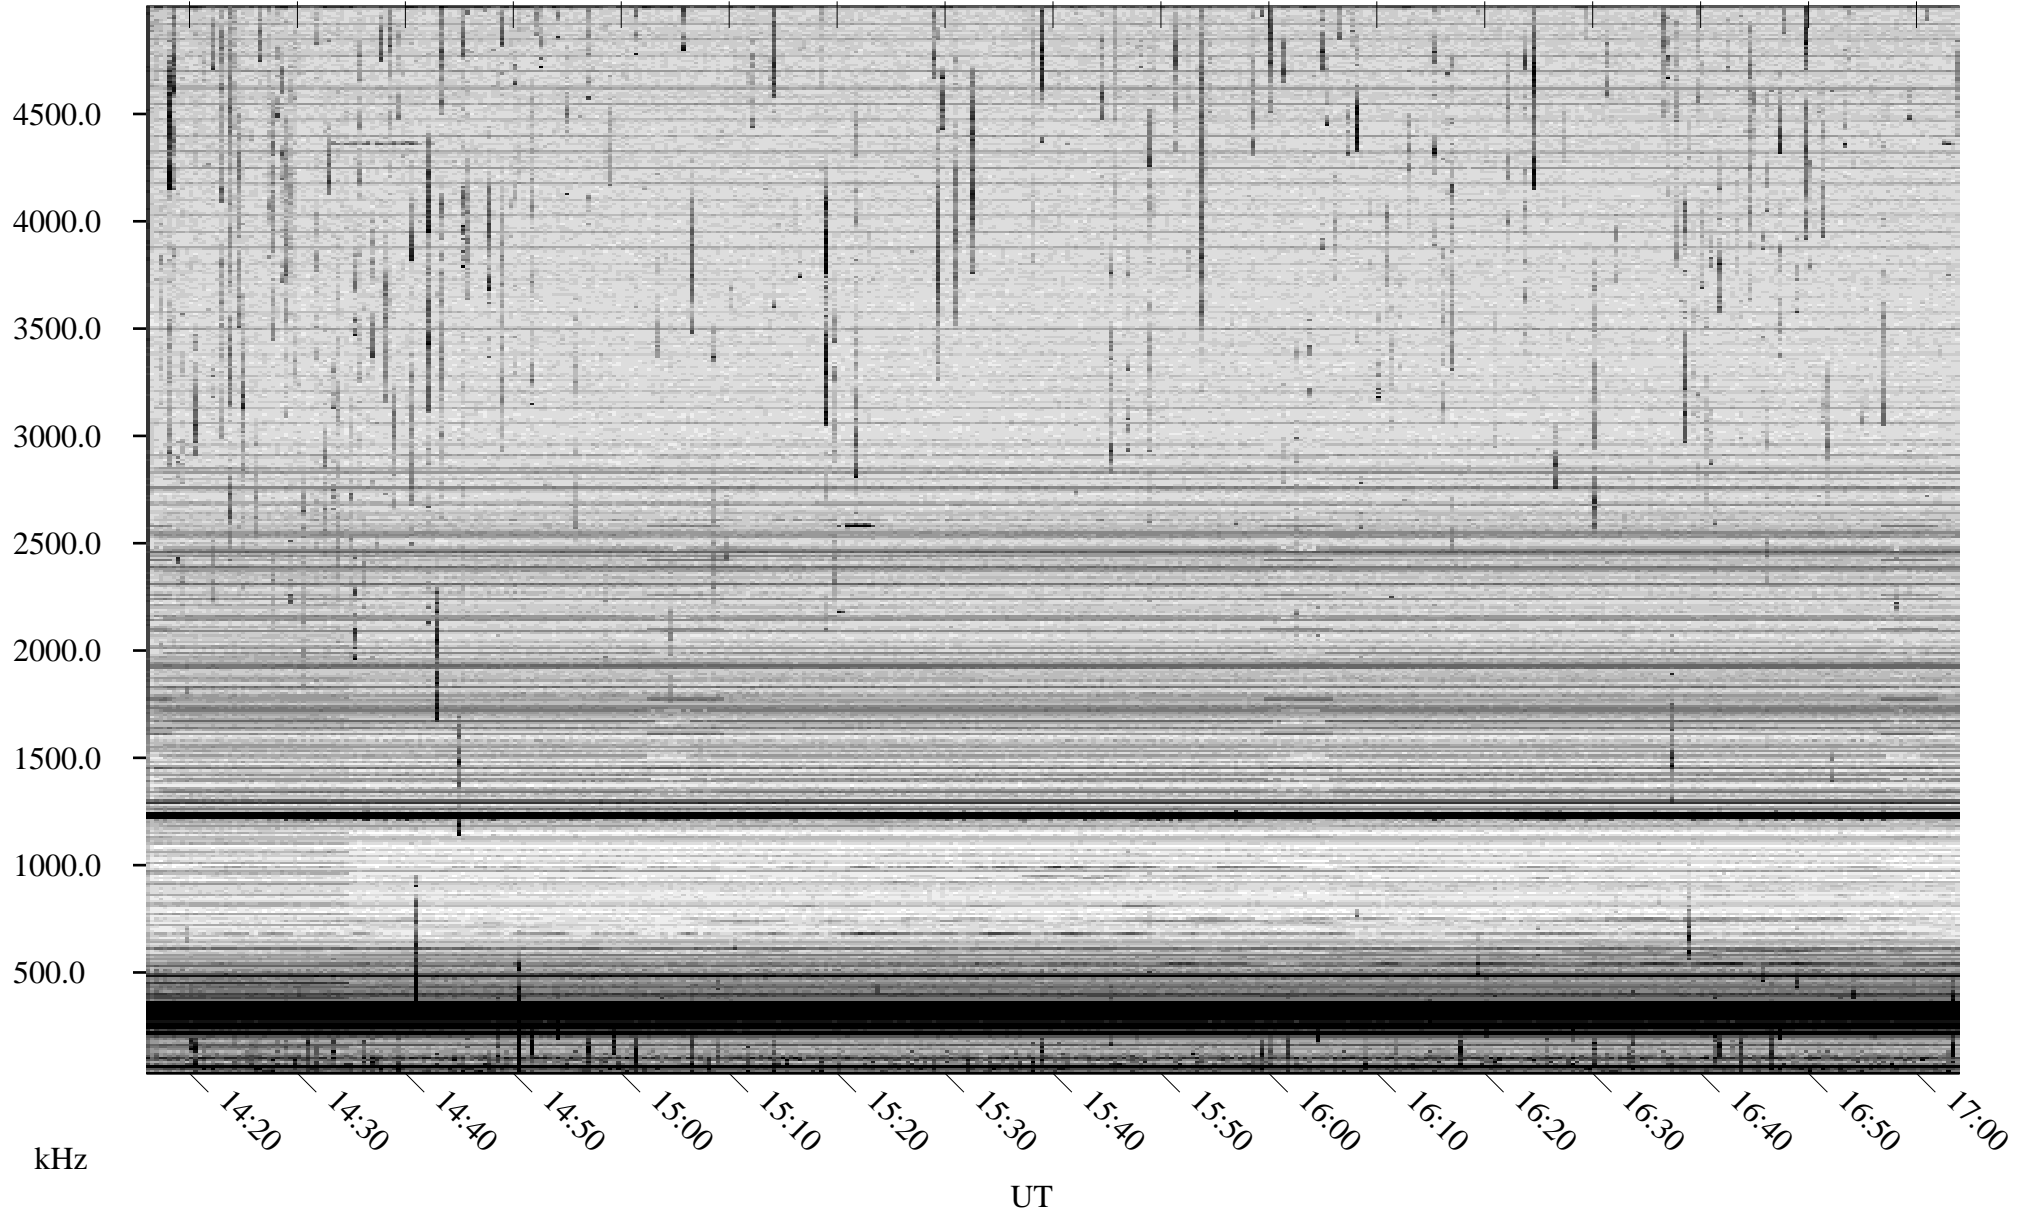

# 07/31/2008 Churchill, Manitoba

Linear Scale    Black = 161    White = 15

ch08213l.r00SUm max\_12

Page 1

# 07/31/2008 Churchill, Manitoba

Linear Scale    Black = 161    White = 15

ch08213l.r00SUm max\_12

Page 2

UT