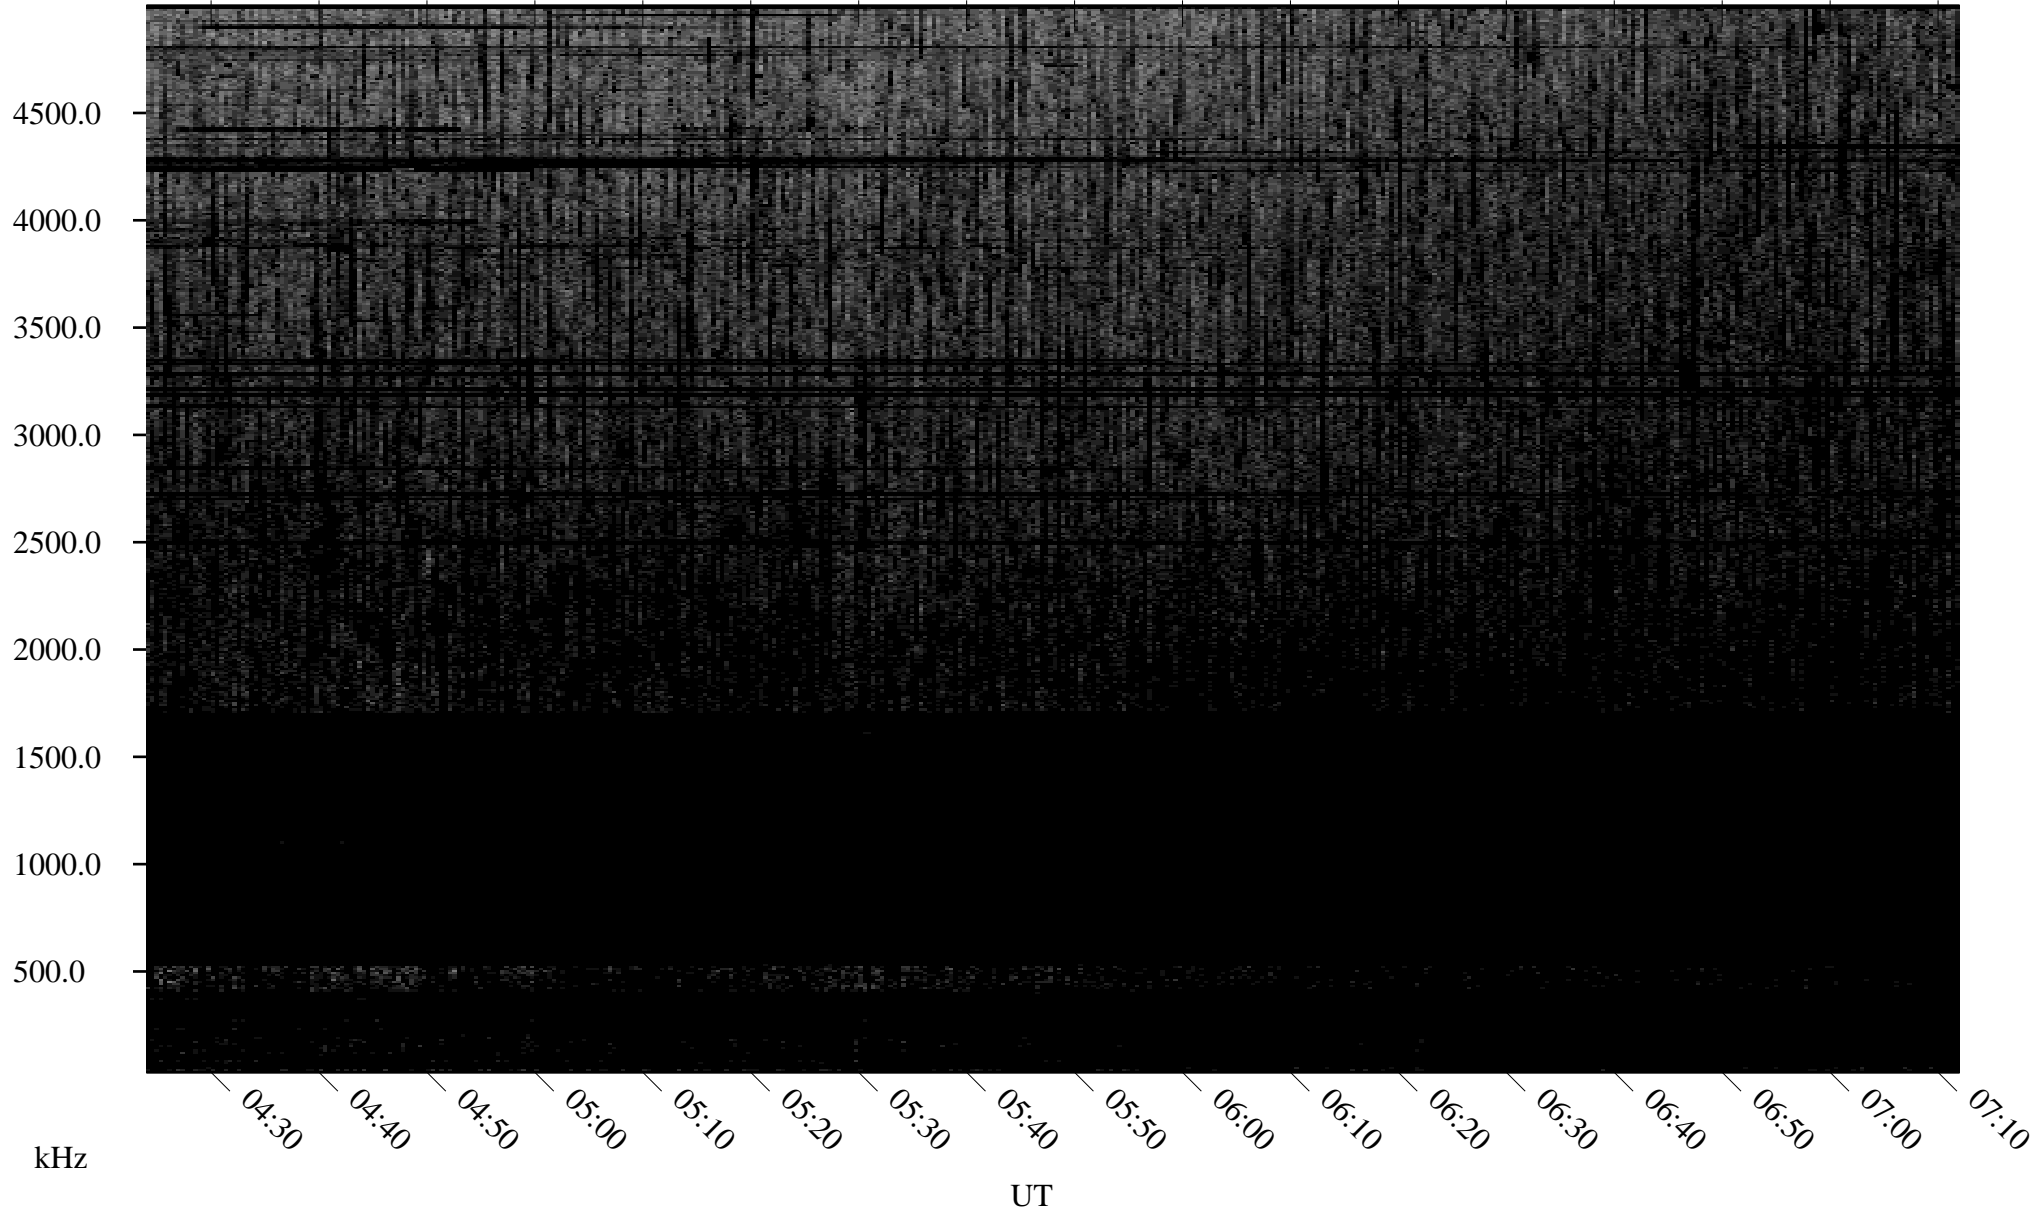

# 08/03/2008 Churchill, Manitoba

Linear Scale    Black = 161    White = 15

ch08216l.r00SUm max\_12

Page 1

# 08/03/2008 Churchill, Manitoba

Linear Scale    Black = 161    White = 15

ch08216l.r00SUm max\_12

Page 2

# 08/04/2008 Churchill, Manitoba

Linear Scale    Black = 161    White = 15

ch08216l.r00SUm max\_12

Page 3

# 08/04/2008 Churchill, Manitoba

Linear Scale    Black = 161    White = 15

ch08216l.r00SUm max\_12

Page 4