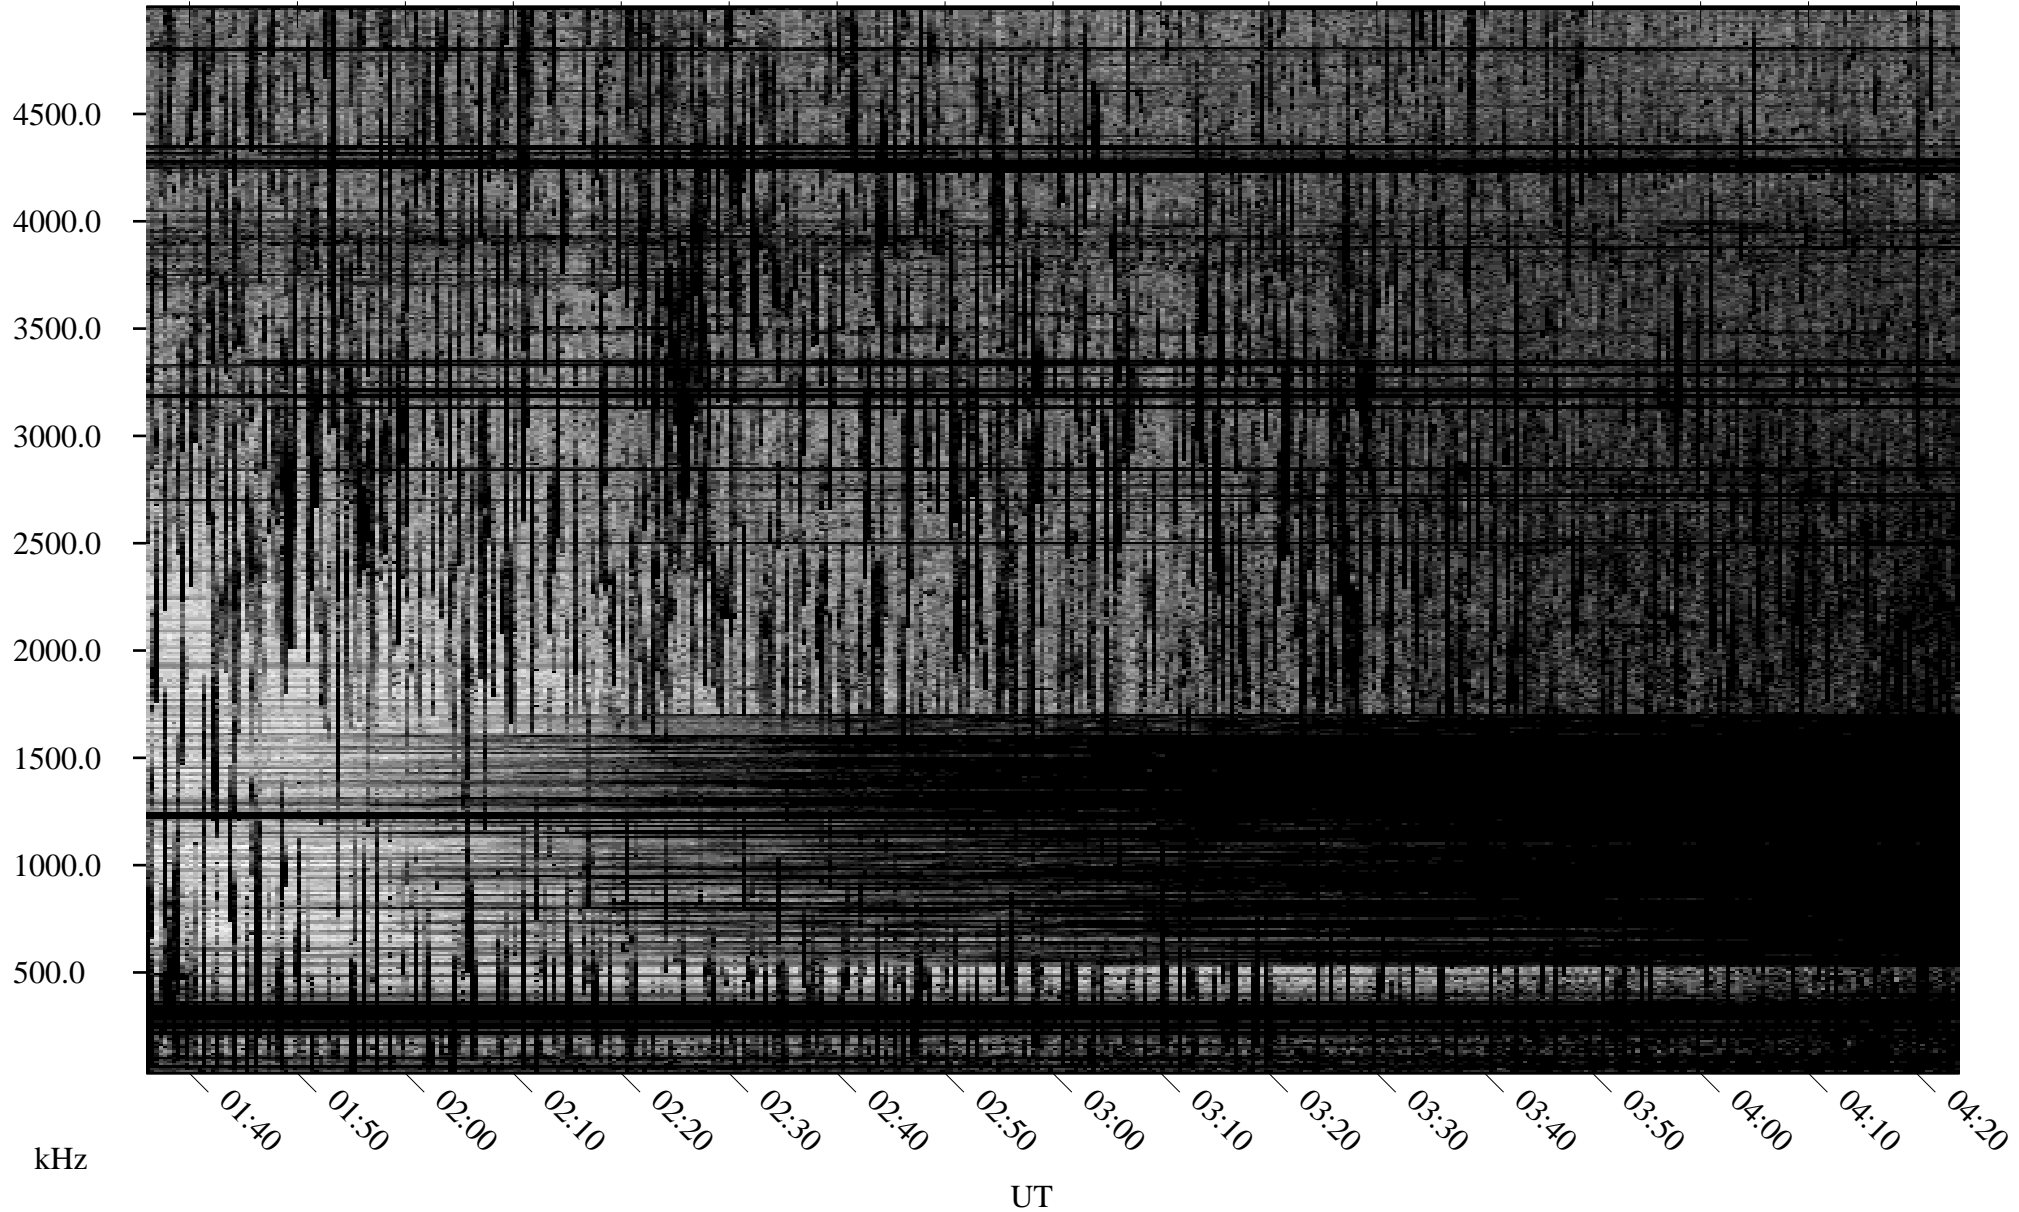

# 08/03/2008 Churchill, Manitoba

Linear Scale    Black = 161    White = 15

ch08216l.r00SUm max\_12

Page 1

# 08/03/2008 Churchill, Manitoba

Linear Scale    Black = 161    White = 15

ch08216l.r00SUm max\_12

Page 2

# 08/04/2008 Churchill, Manitoba

Linear Scale    Black = 161    White = 15

ch08216l.r00SUm max\_12

Page 3

# 08/04/2008 Churchill, Manitoba

Linear Scale    Black = 161    White = 15

ch08216l.r00SUm max\_12

Page 4