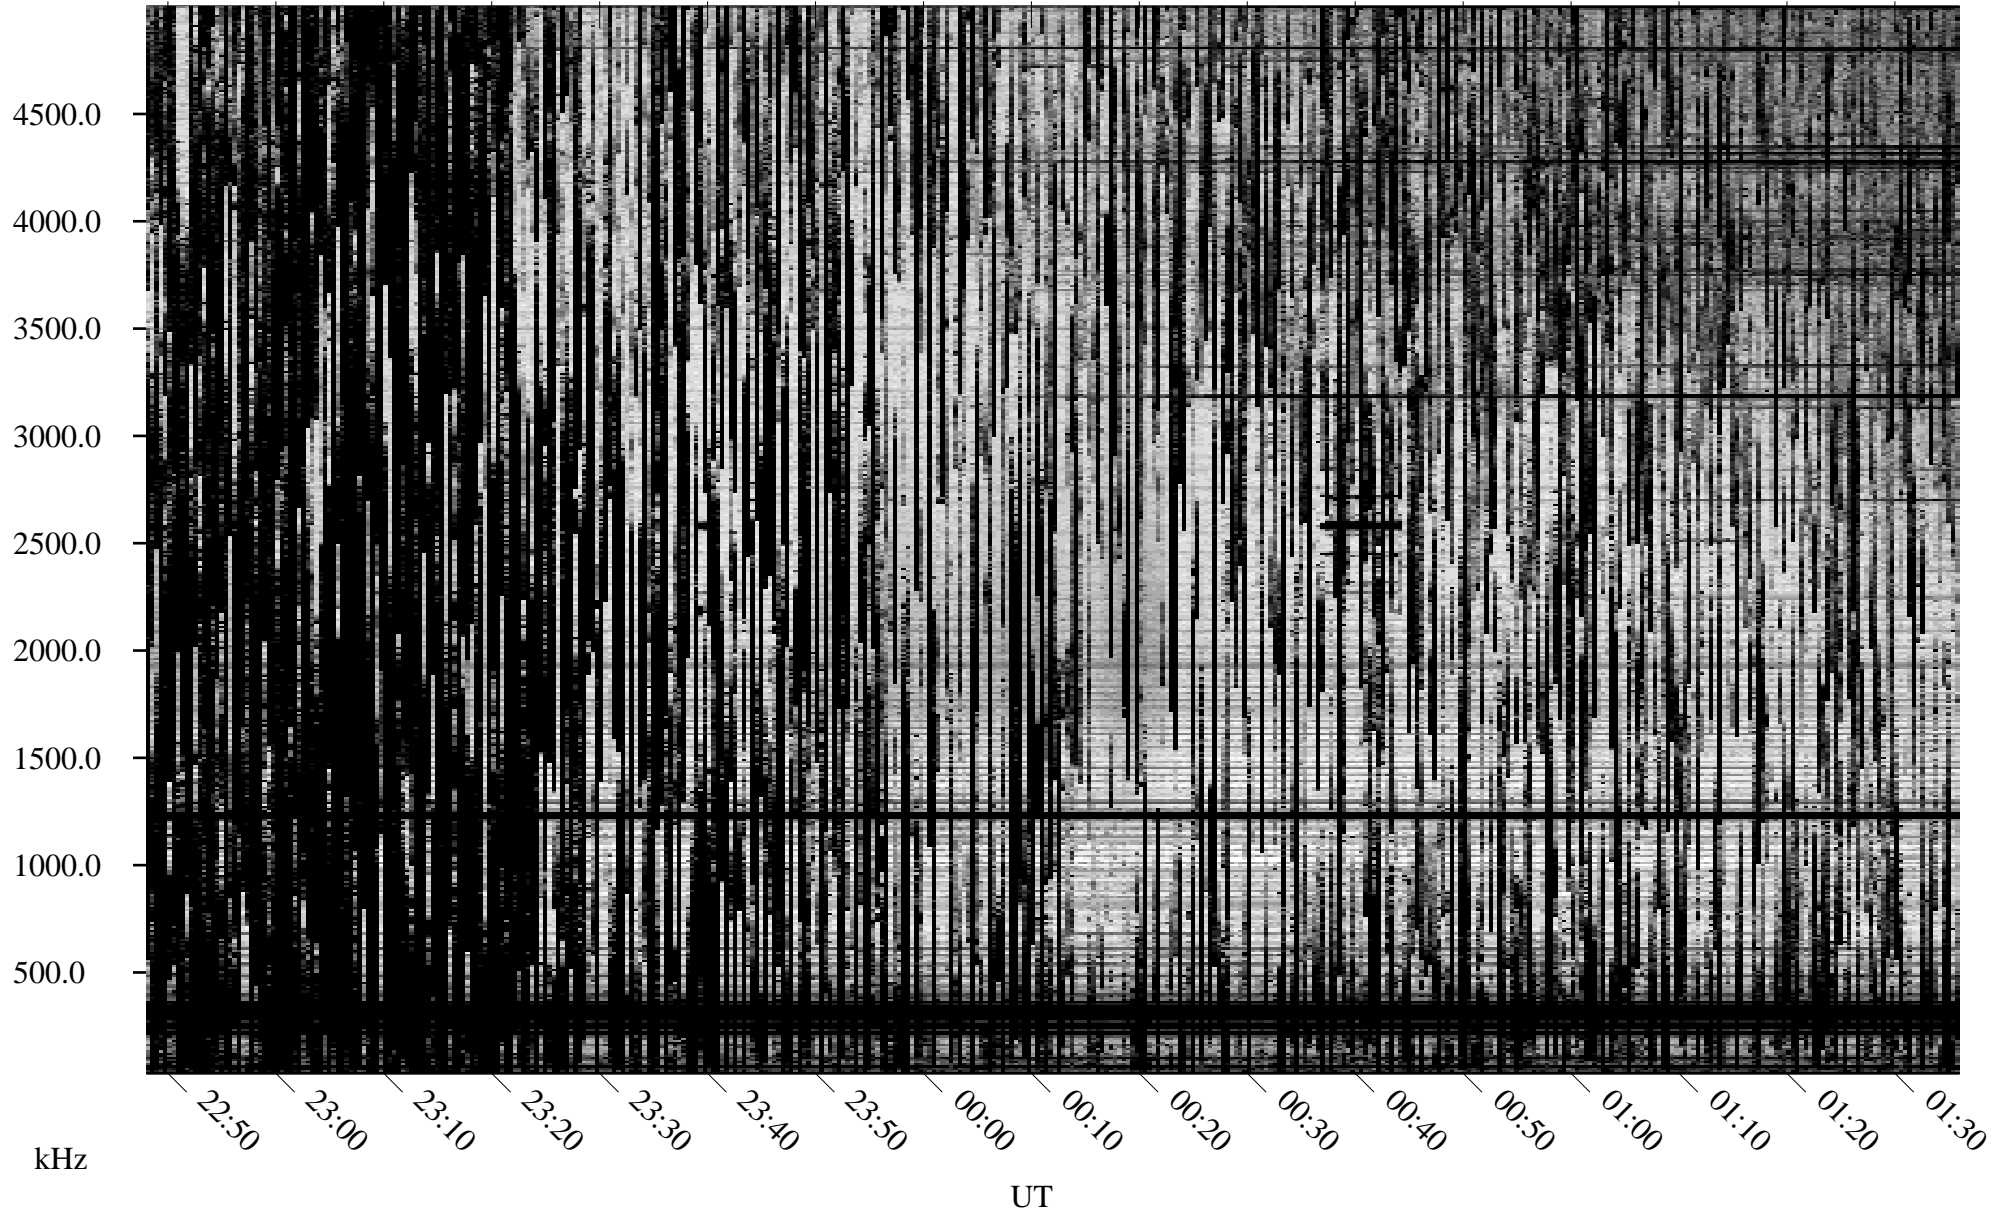

# 08/03/2008 Churchill, Manitoba

Linear Scale    Black = 161    White = 15

ch08216l.r00SUm max\_12

Page 1

# 08/03/2008 Churchill, Manitoba

Linear Scale    Black = 161    White = 15

ch08216l.r00SUm max\_12

Page 2

# 08/04/2008 Churchill, Manitoba

Linear Scale    Black = 161    White = 15

ch08216l.r00SUm max\_12

Page 3

# 08/04/2008 Churchill, Manitoba

Linear Scale    Black = 161    White = 15

ch08216l.r00SUm max\_12

Page 4