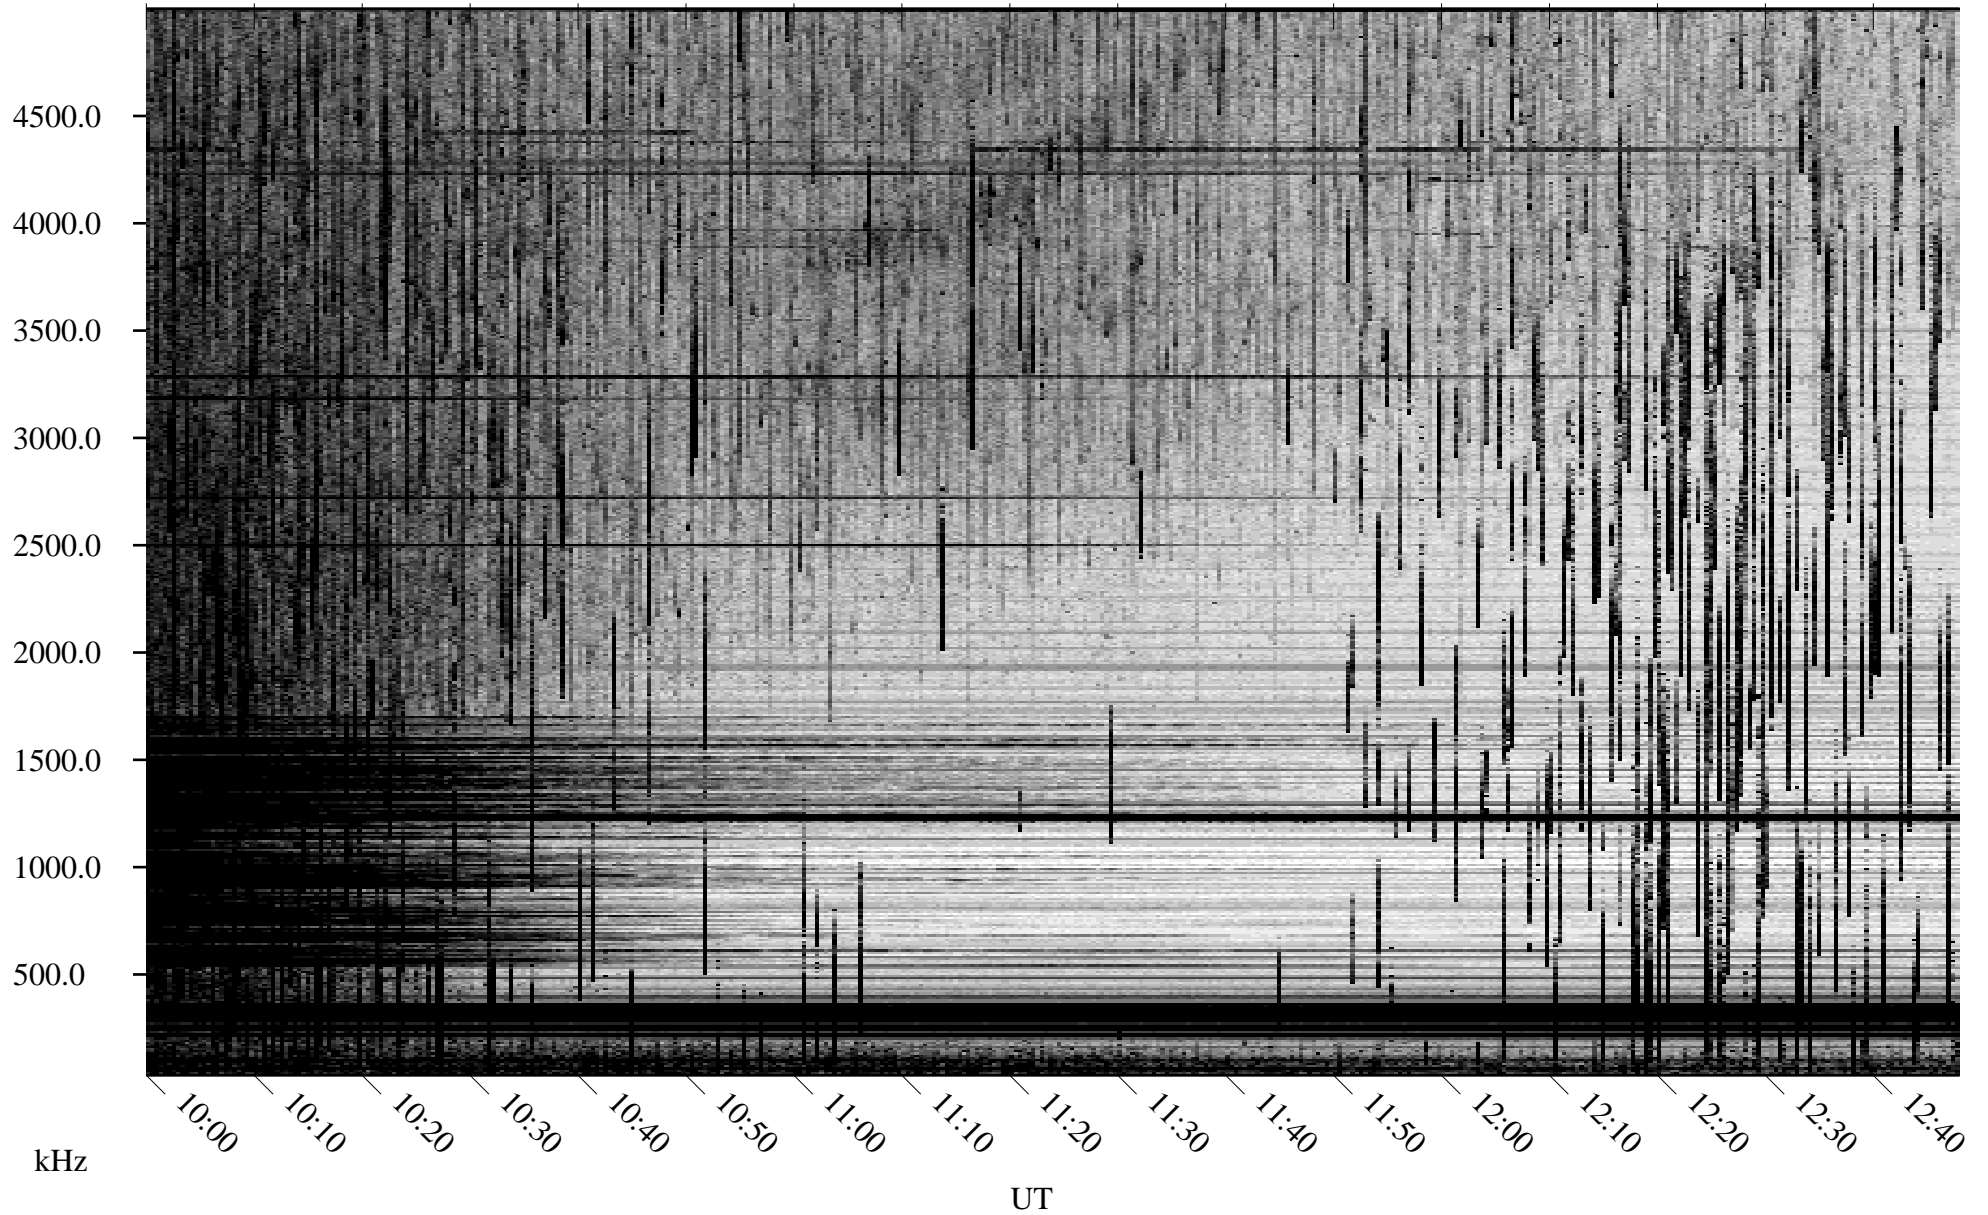

# 08/04/2008 Churchill, Manitoba

Linear Scale    Black = 161    White = 15

ch08216l.r00SUm max\_12

Page 5

# 08/04/2008 Churchill, Manitoba

Linear Scale    Black = 161    White = 15

ch08216l.r00SUm max\_12

Page 6