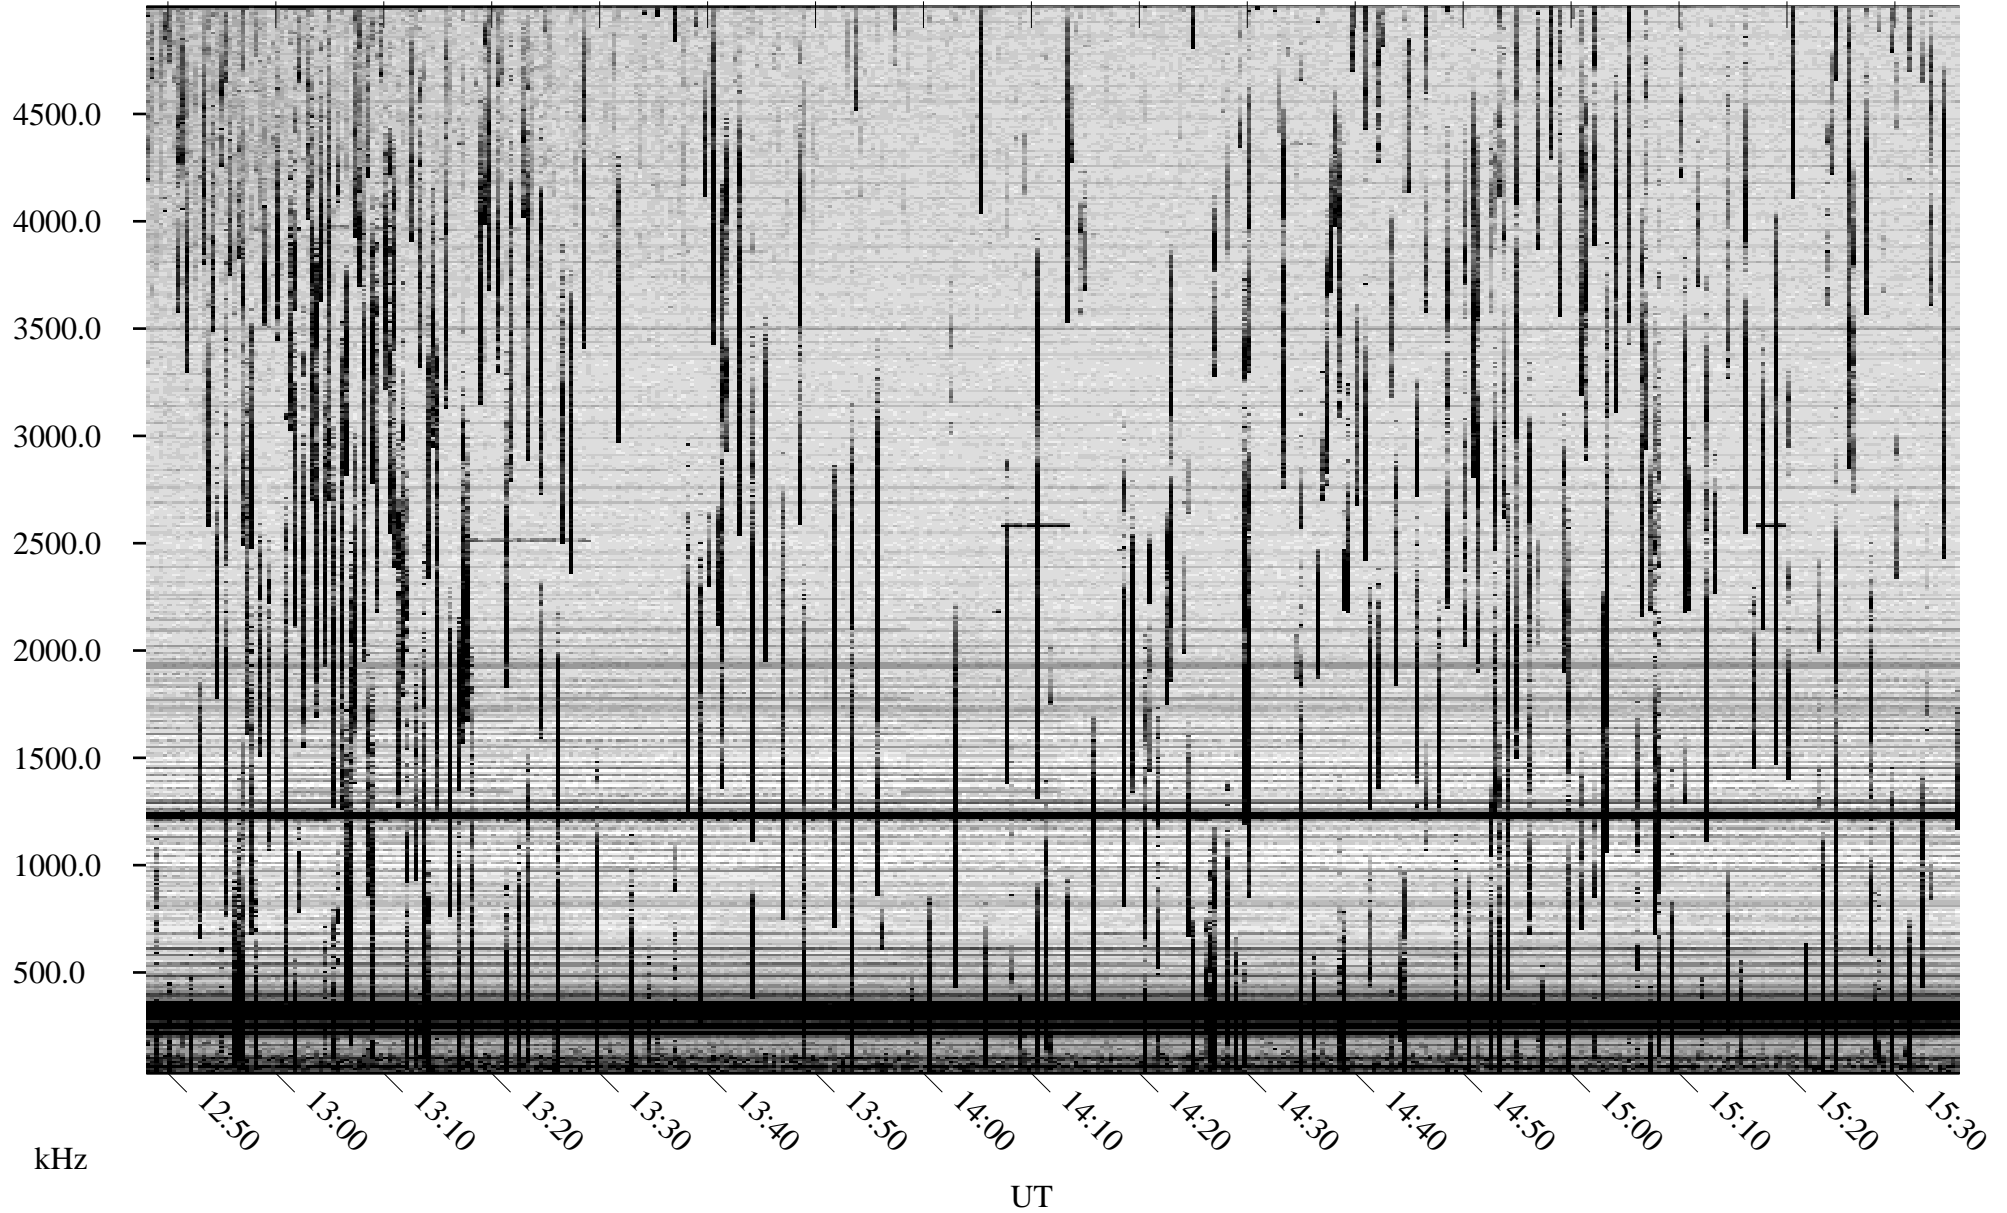

# 08/04/2008 Churchill, Manitoba

Linear Scale    Black = 161    White = 15

ch08216l.r00SUm max\_12

Page 5

# 08/04/2008 Churchill, Manitoba

Linear Scale    Black = 161    White = 15

ch08216l.r00SUm max\_12

Page 6

# 08/04/2008 Churchill, Manitoba

Linear Scale    Black = 161    White = 15

ch08216l.r00SUM max\_12

Page 7

# 08/04/2008 Churchill, Manitoba

Linear Scale    Black = 161    White = 15

ch08216l.r00SUm max\_12

Page 8