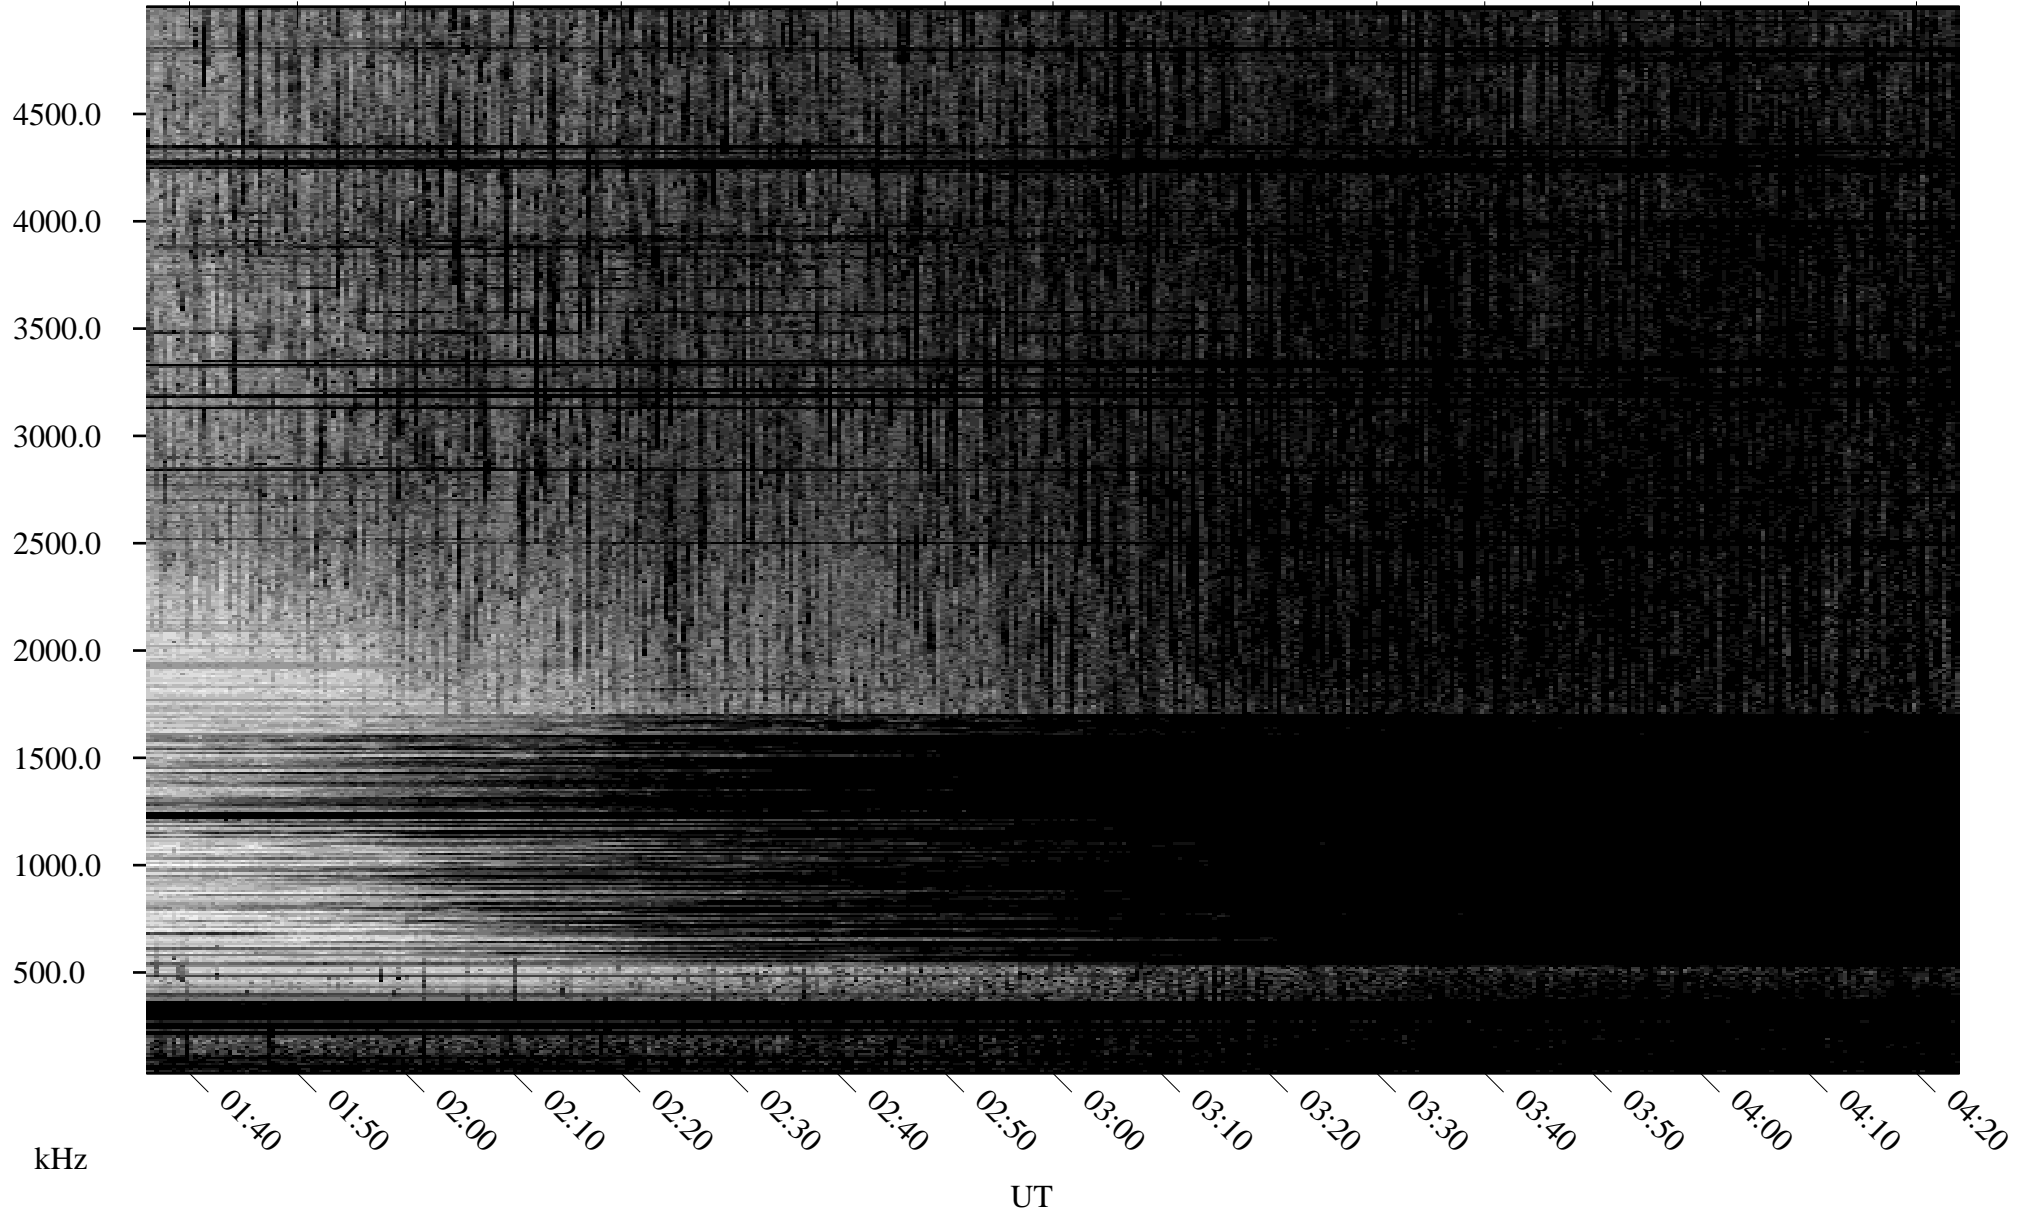

# 08/05/2008 Churchill, Manitoba

Linear Scale    Black = 161    White = 15

ch08218l.r00SUm max\_12

Page 1

# 08/05/2008 Churchill, Manitoba

Linear Scale    Black = 161    White = 15

ch08218l.r00SUm max\_12

Page 2

# 08/06/2008 Churchill, Manitoba

Linear Scale    Black = 161    White = 15

ch08218l.r00SUm max\_12

Page 3

# 08/06/2008 Churchill, Manitoba

Linear Scale    Black = 161    White = 15

ch08218l.r00SUm max\_12

Page 4