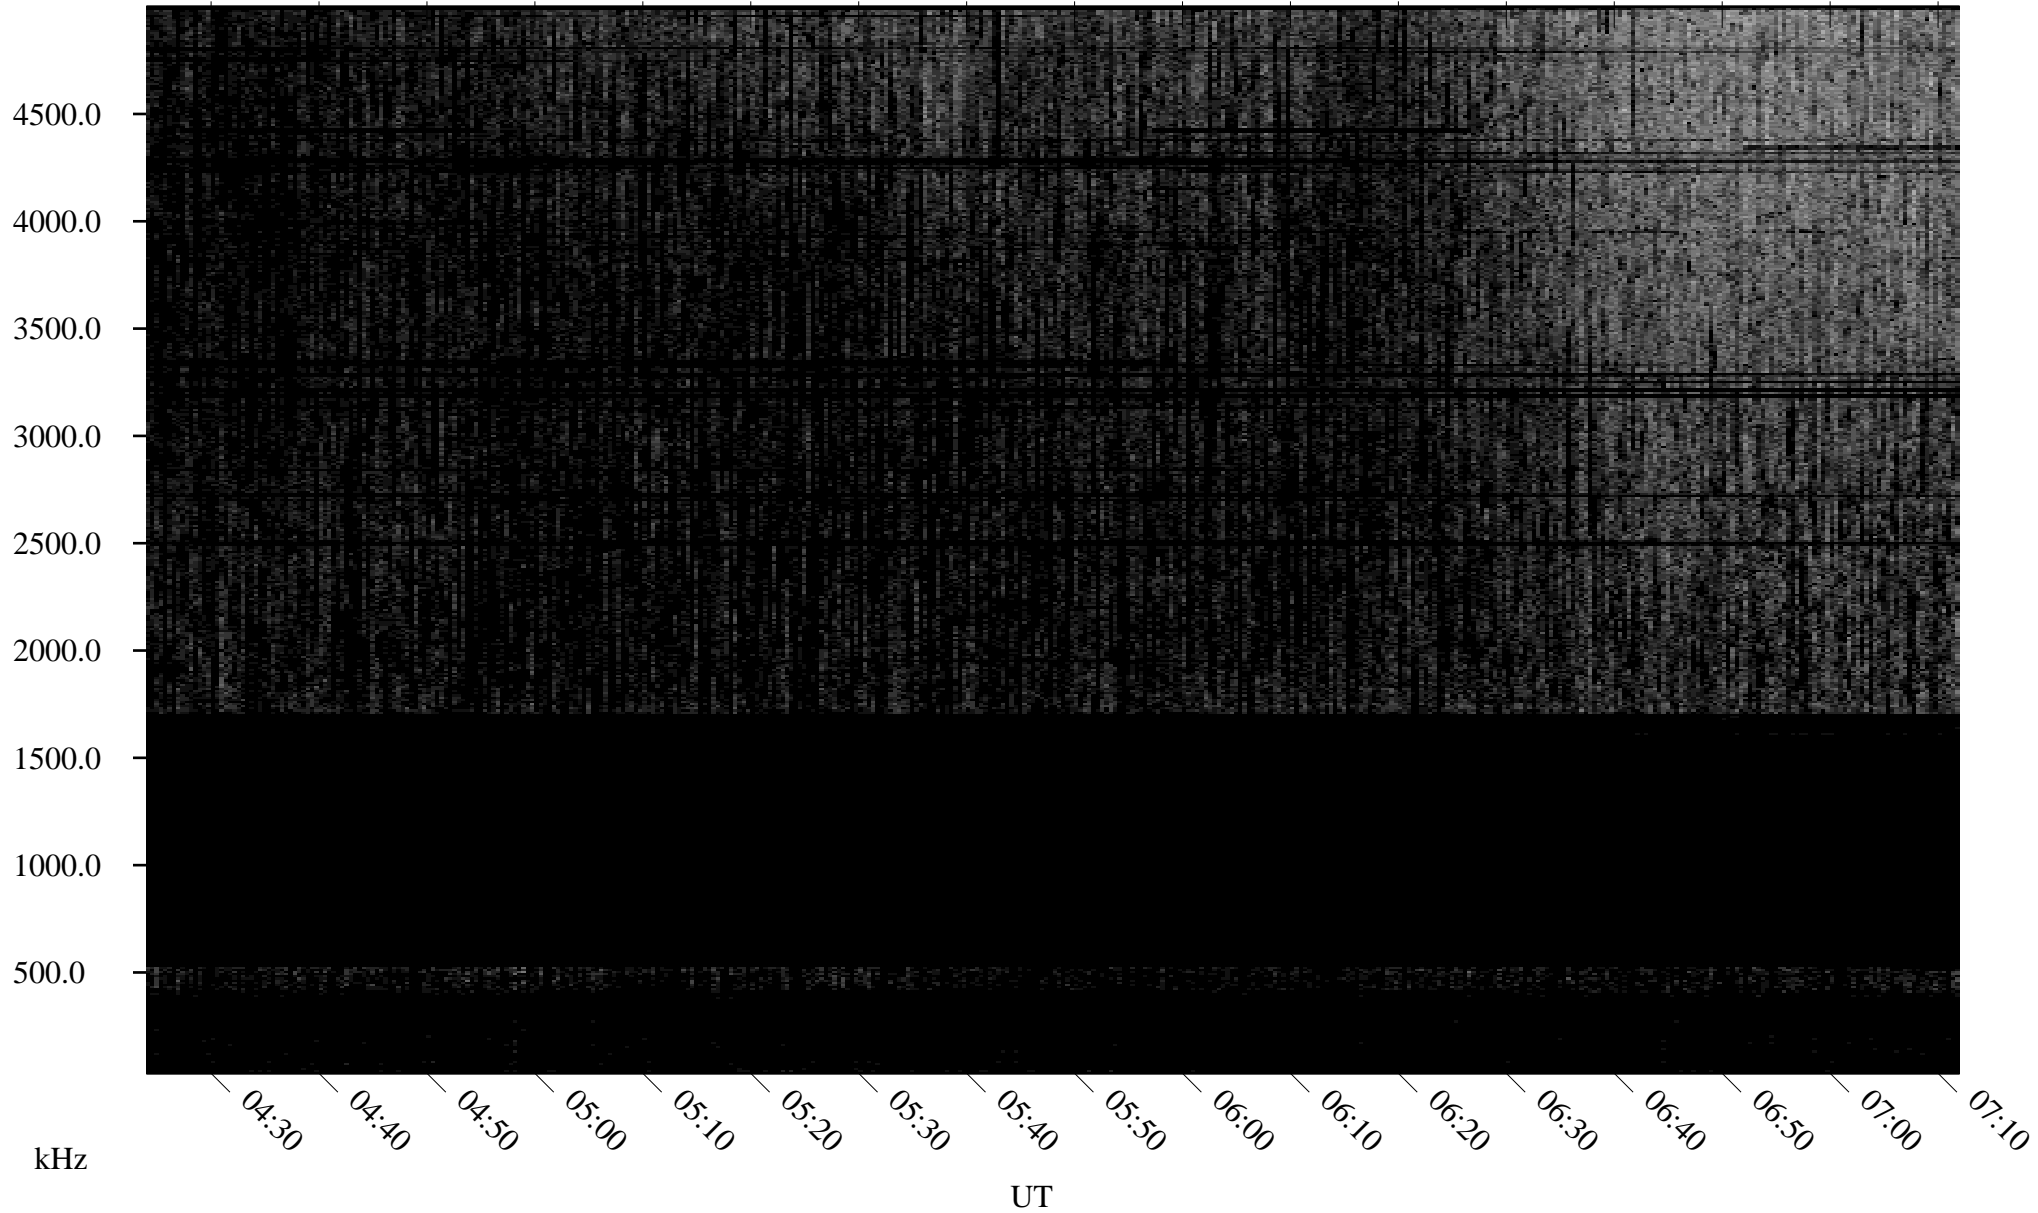

# 08/05/2008 Churchill, Manitoba

Linear Scale    Black = 161    White = 15

ch08218l.r00SUm max\_12

Page 1

# 08/05/2008 Churchill, Manitoba

Linear Scale    Black = 161    White = 15

ch08218l.r00SUm max\_12

Page 2

# 08/06/2008 Churchill, Manitoba

Linear Scale    Black = 161    White = 15

ch08218l.r00SUm max\_12

Page 3

# 08/06/2008 Churchill, Manitoba

Linear Scale    Black = 161    White = 15

ch08218l.r00SUm max\_12

Page 4