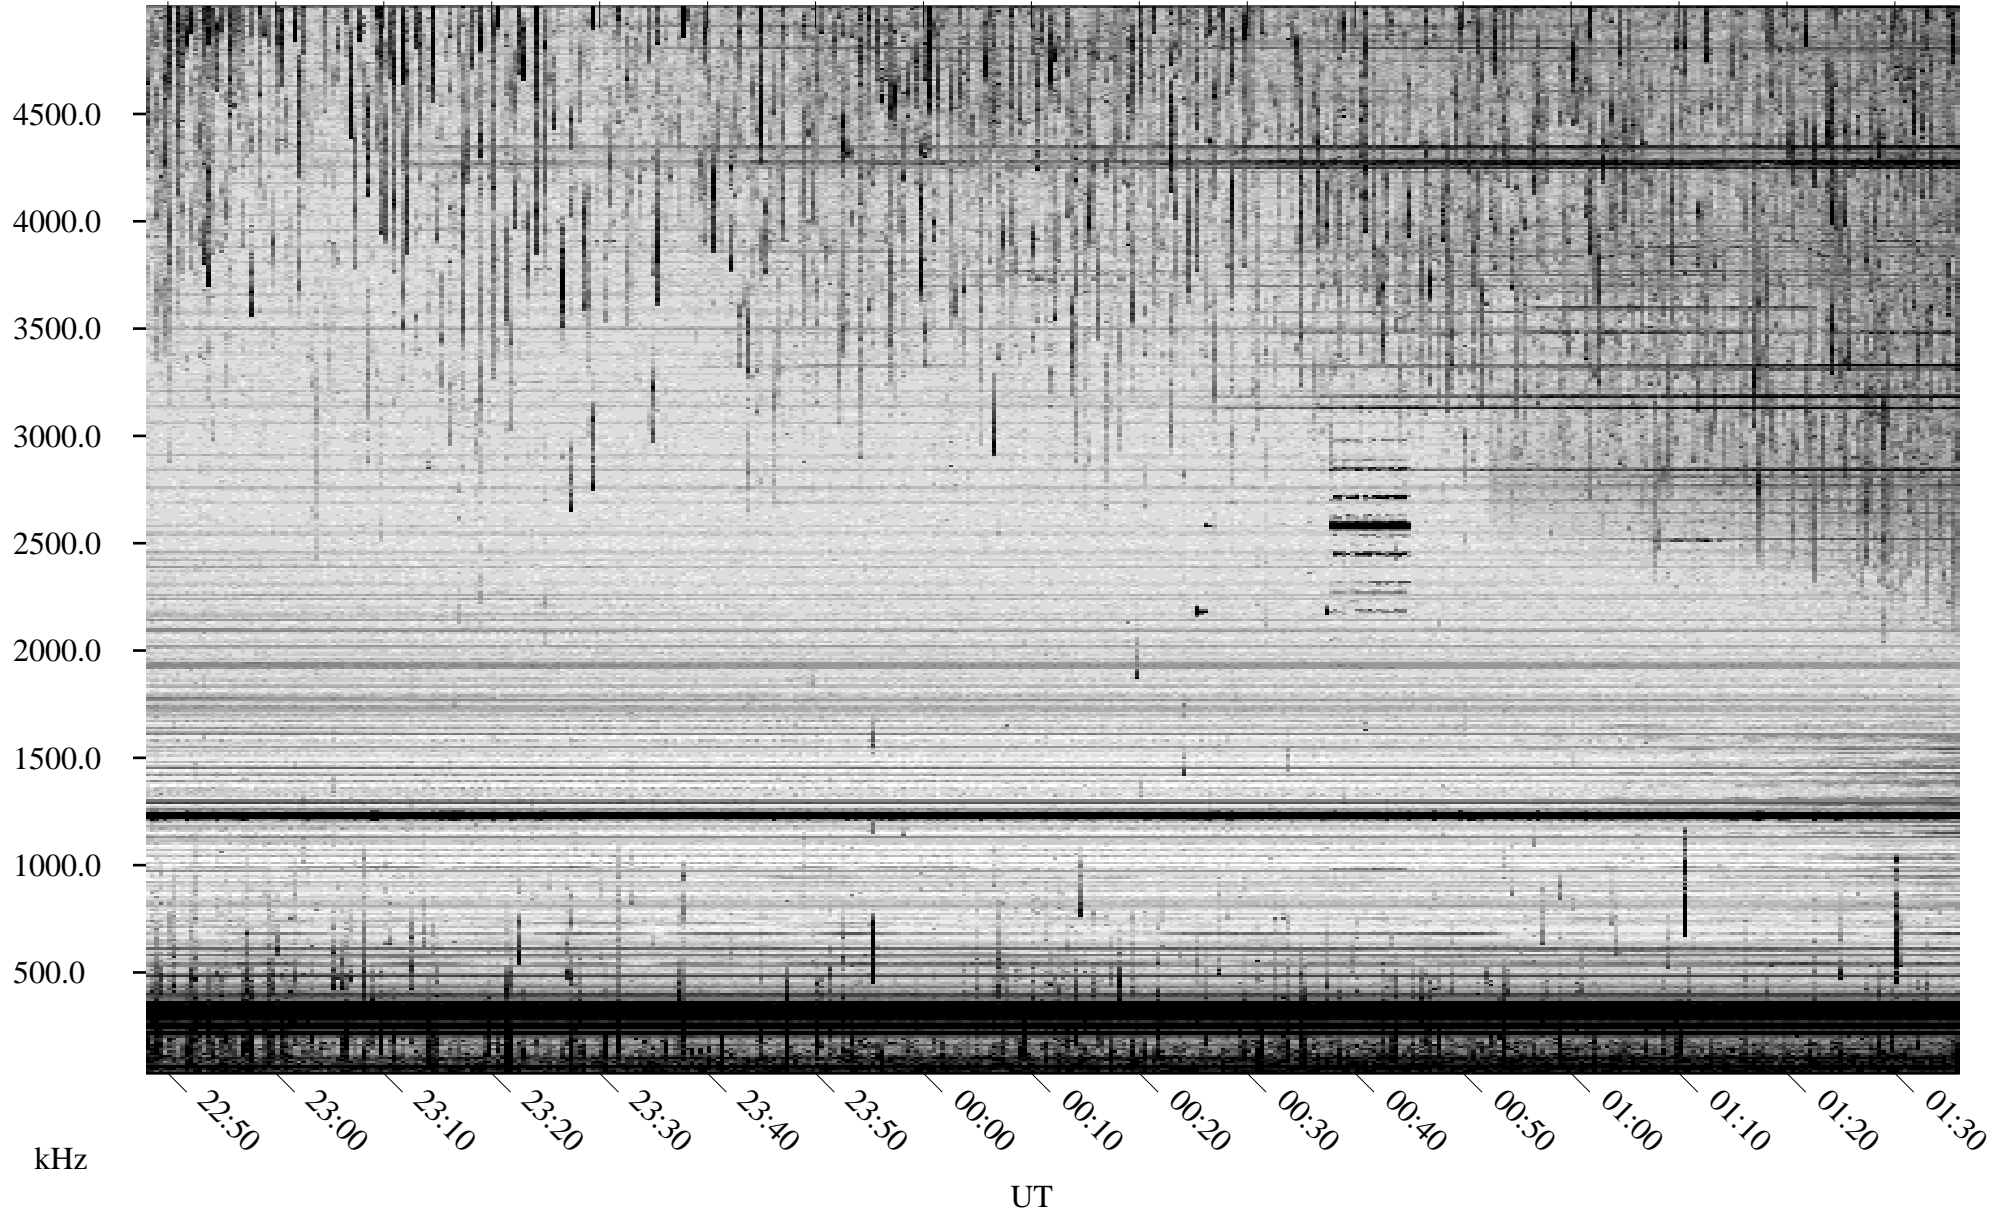

# 08/05/2008 Churchill, Manitoba

Linear Scale    Black = 161    White = 15

ch08218l.r00SUm max\_12

Page 1

# 08/05/2008 Churchill, Manitoba

Linear Scale    Black = 161    White = 15

ch08218l.r00SUm max\_12

Page 2

# 08/06/2008 Churchill, Manitoba

Linear Scale    Black = 161    White = 15

ch08218l.r00SUm max\_12

Page 3

# 08/06/2008 Churchill, Manitoba

Linear Scale    Black = 161    White = 15

ch08218l.r00SUm max\_12

Page 4