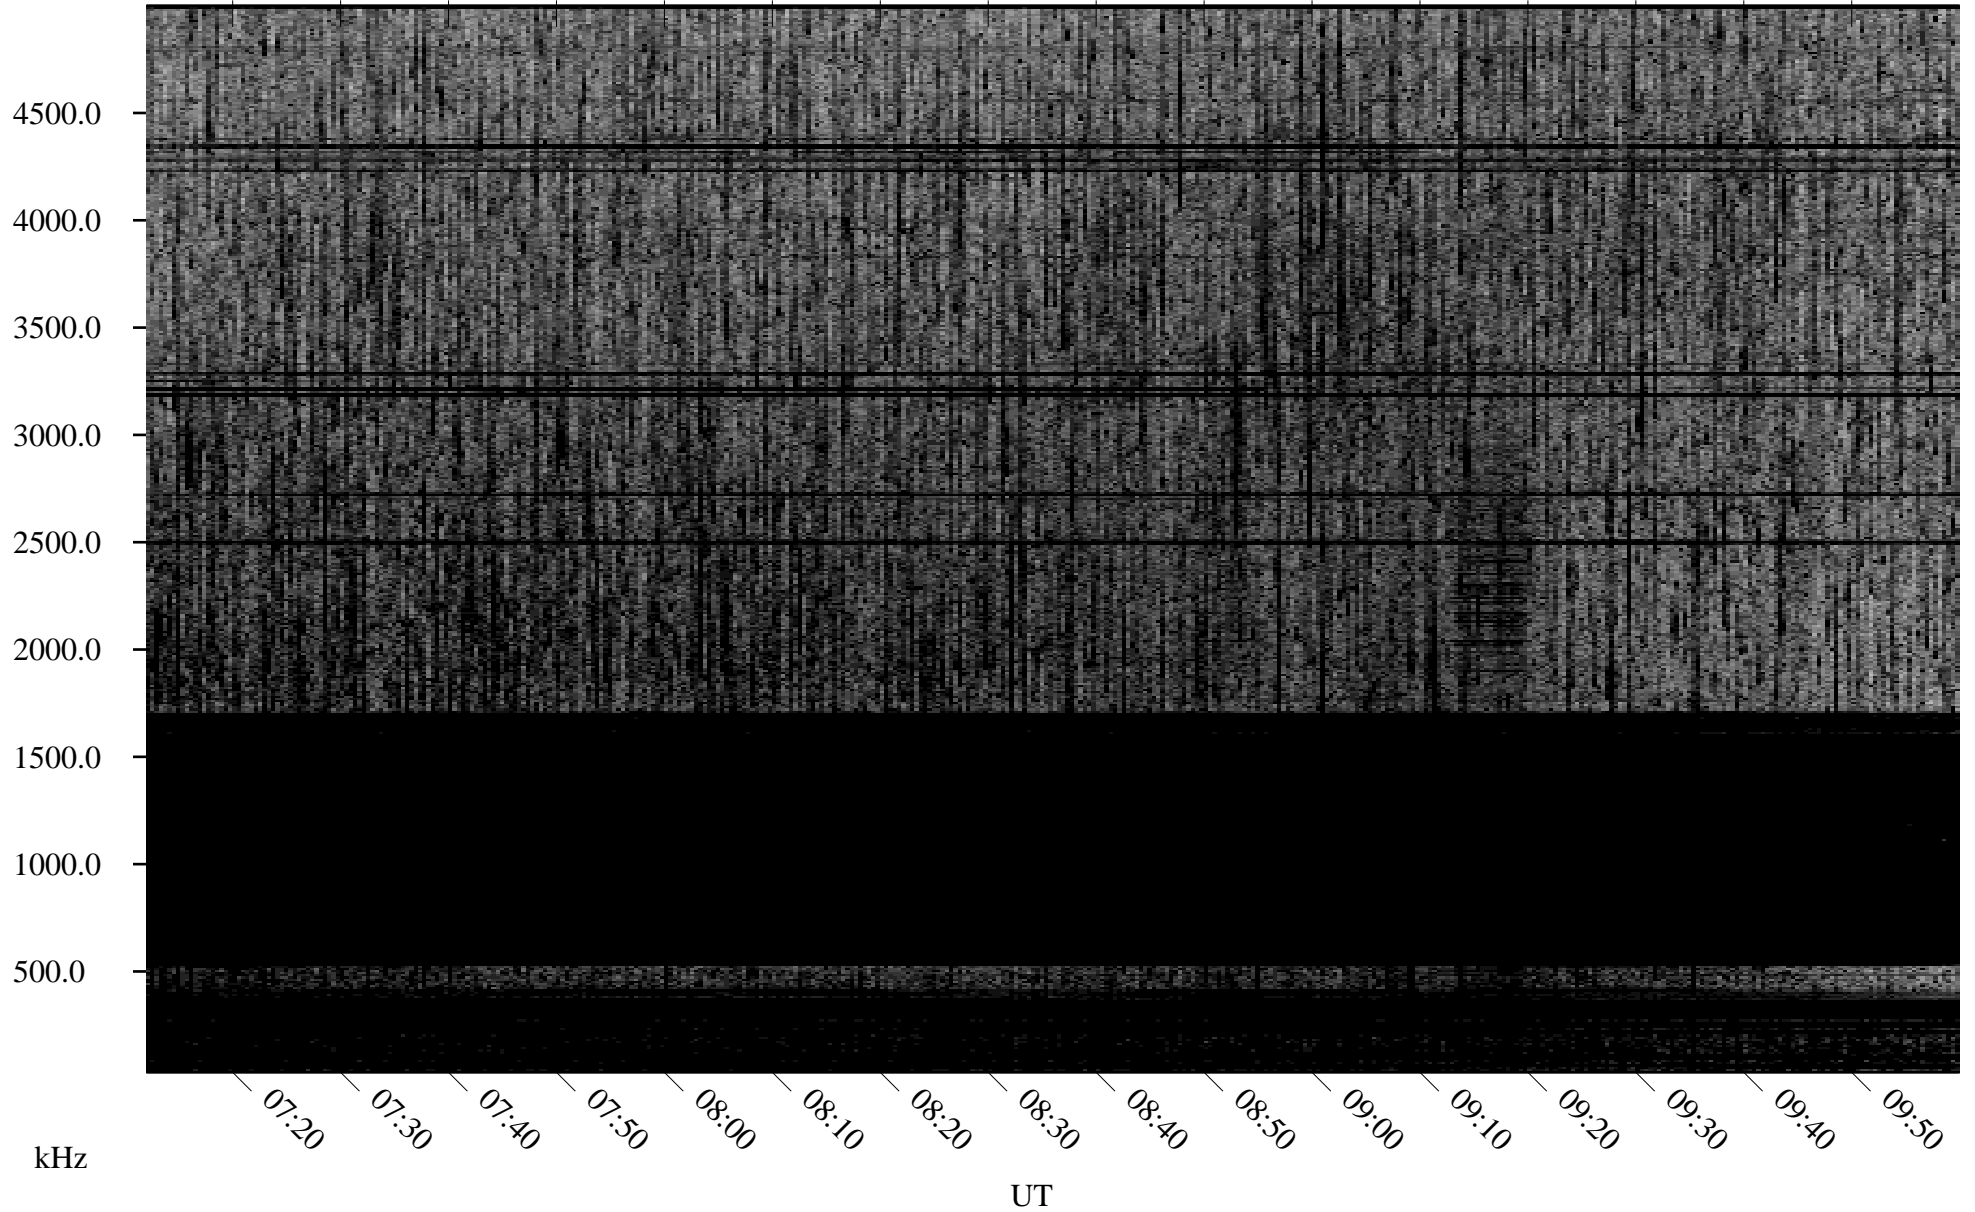

# 08/06/2008 Churchill, Manitoba

Linear Scale    Black = 161    White = 15

ch08218l.r00SUm max\_12

Page 4

# 08/06/2008 Churchill, Manitoba

Linear Scale    Black = 161    White = 15

ch08218l.r00SUm max\_12

Page 5

# 08/06/2008 Churchill, Manitoba

Linear Scale    Black = 161    White = 15

ch08218l.r00SUm max\_12

Page 6