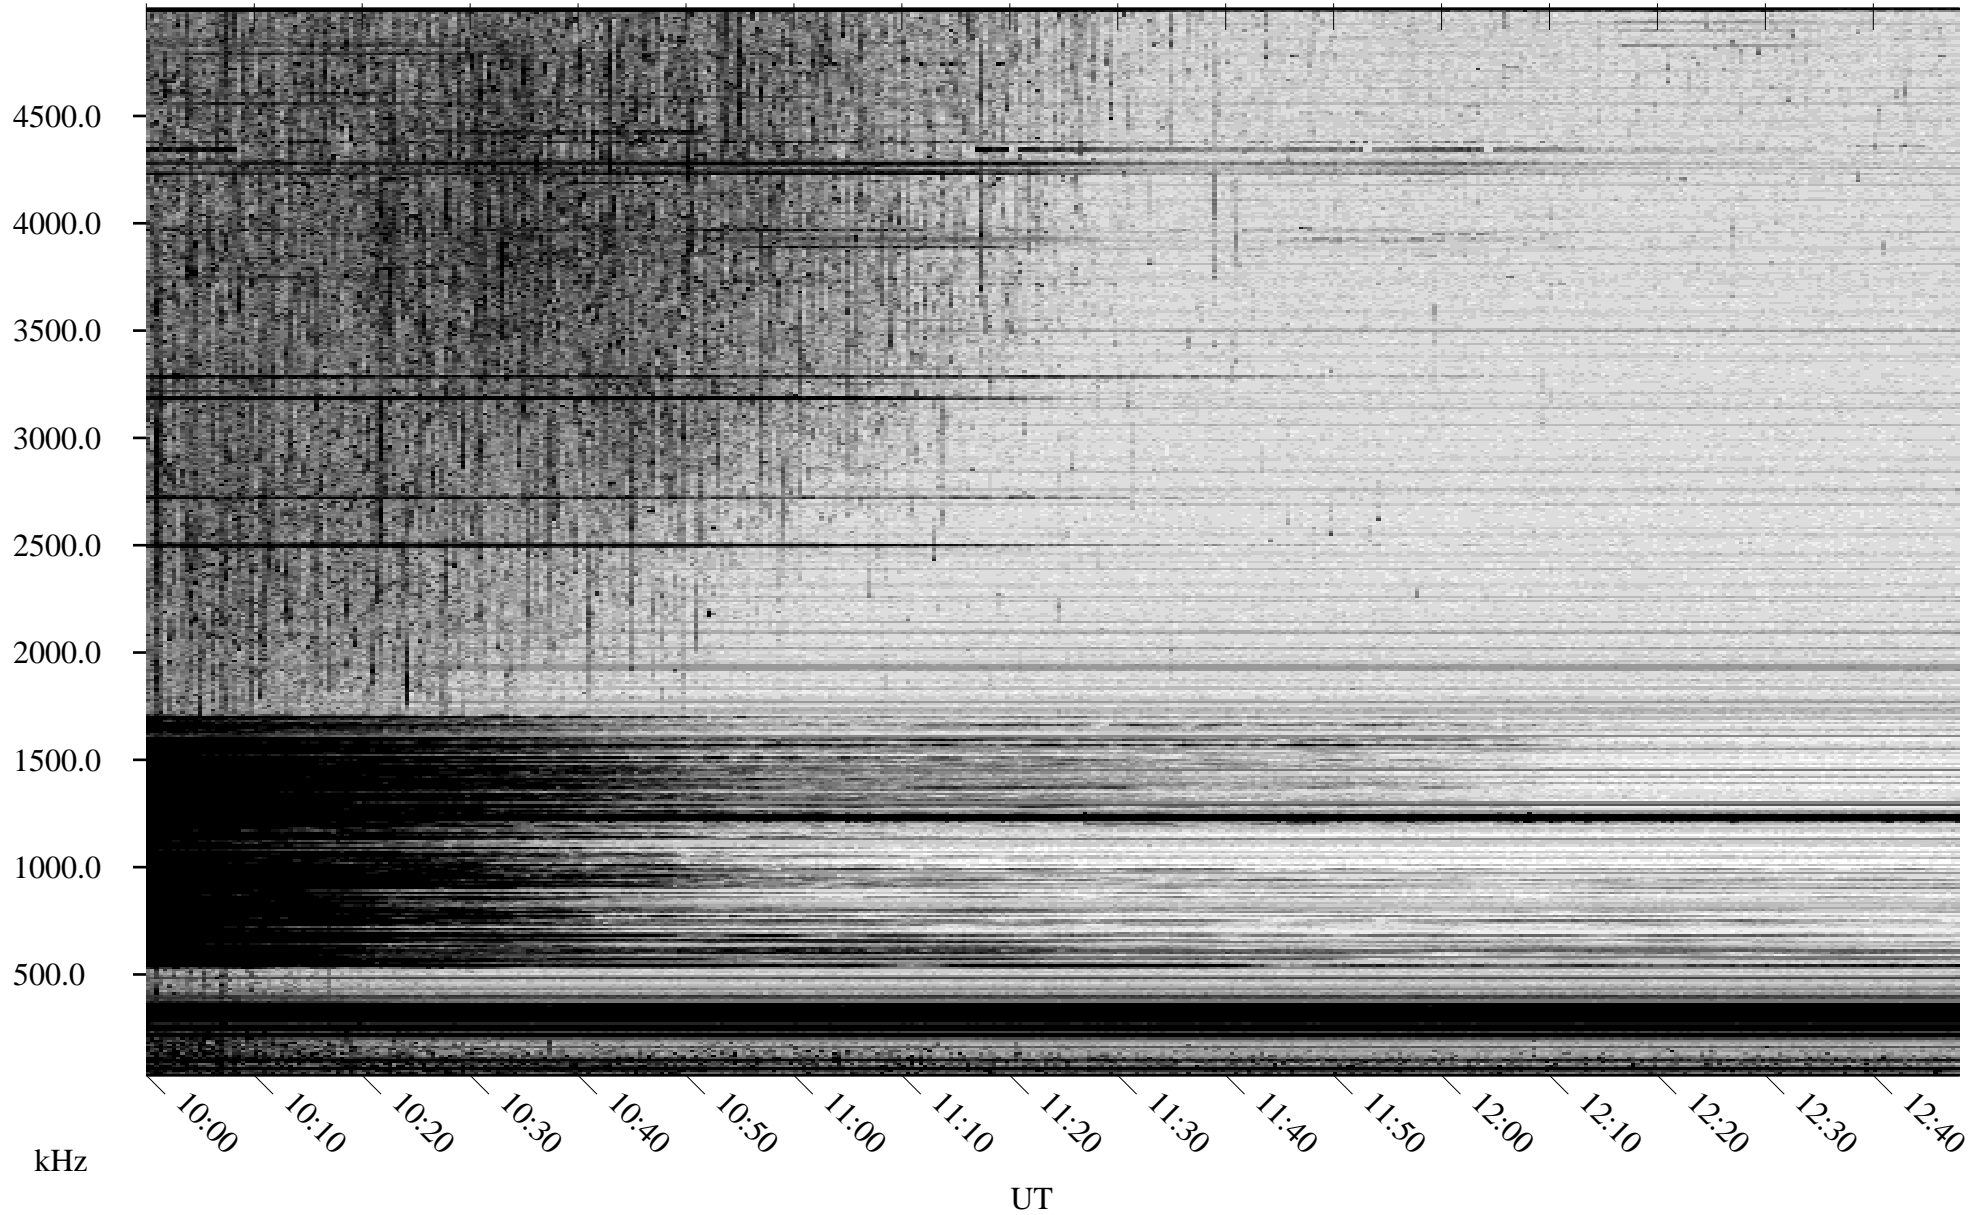

# 08/06/2008 Churchill, Manitoba

Linear Scale    Black = 161    White = 15

ch08218l.r00SUm max\_12

Page 5

# 08/06/2008 Churchill, Manitoba

Linear Scale    Black = 161    White = 15

ch08218l.r00SUm max\_12

Page 6