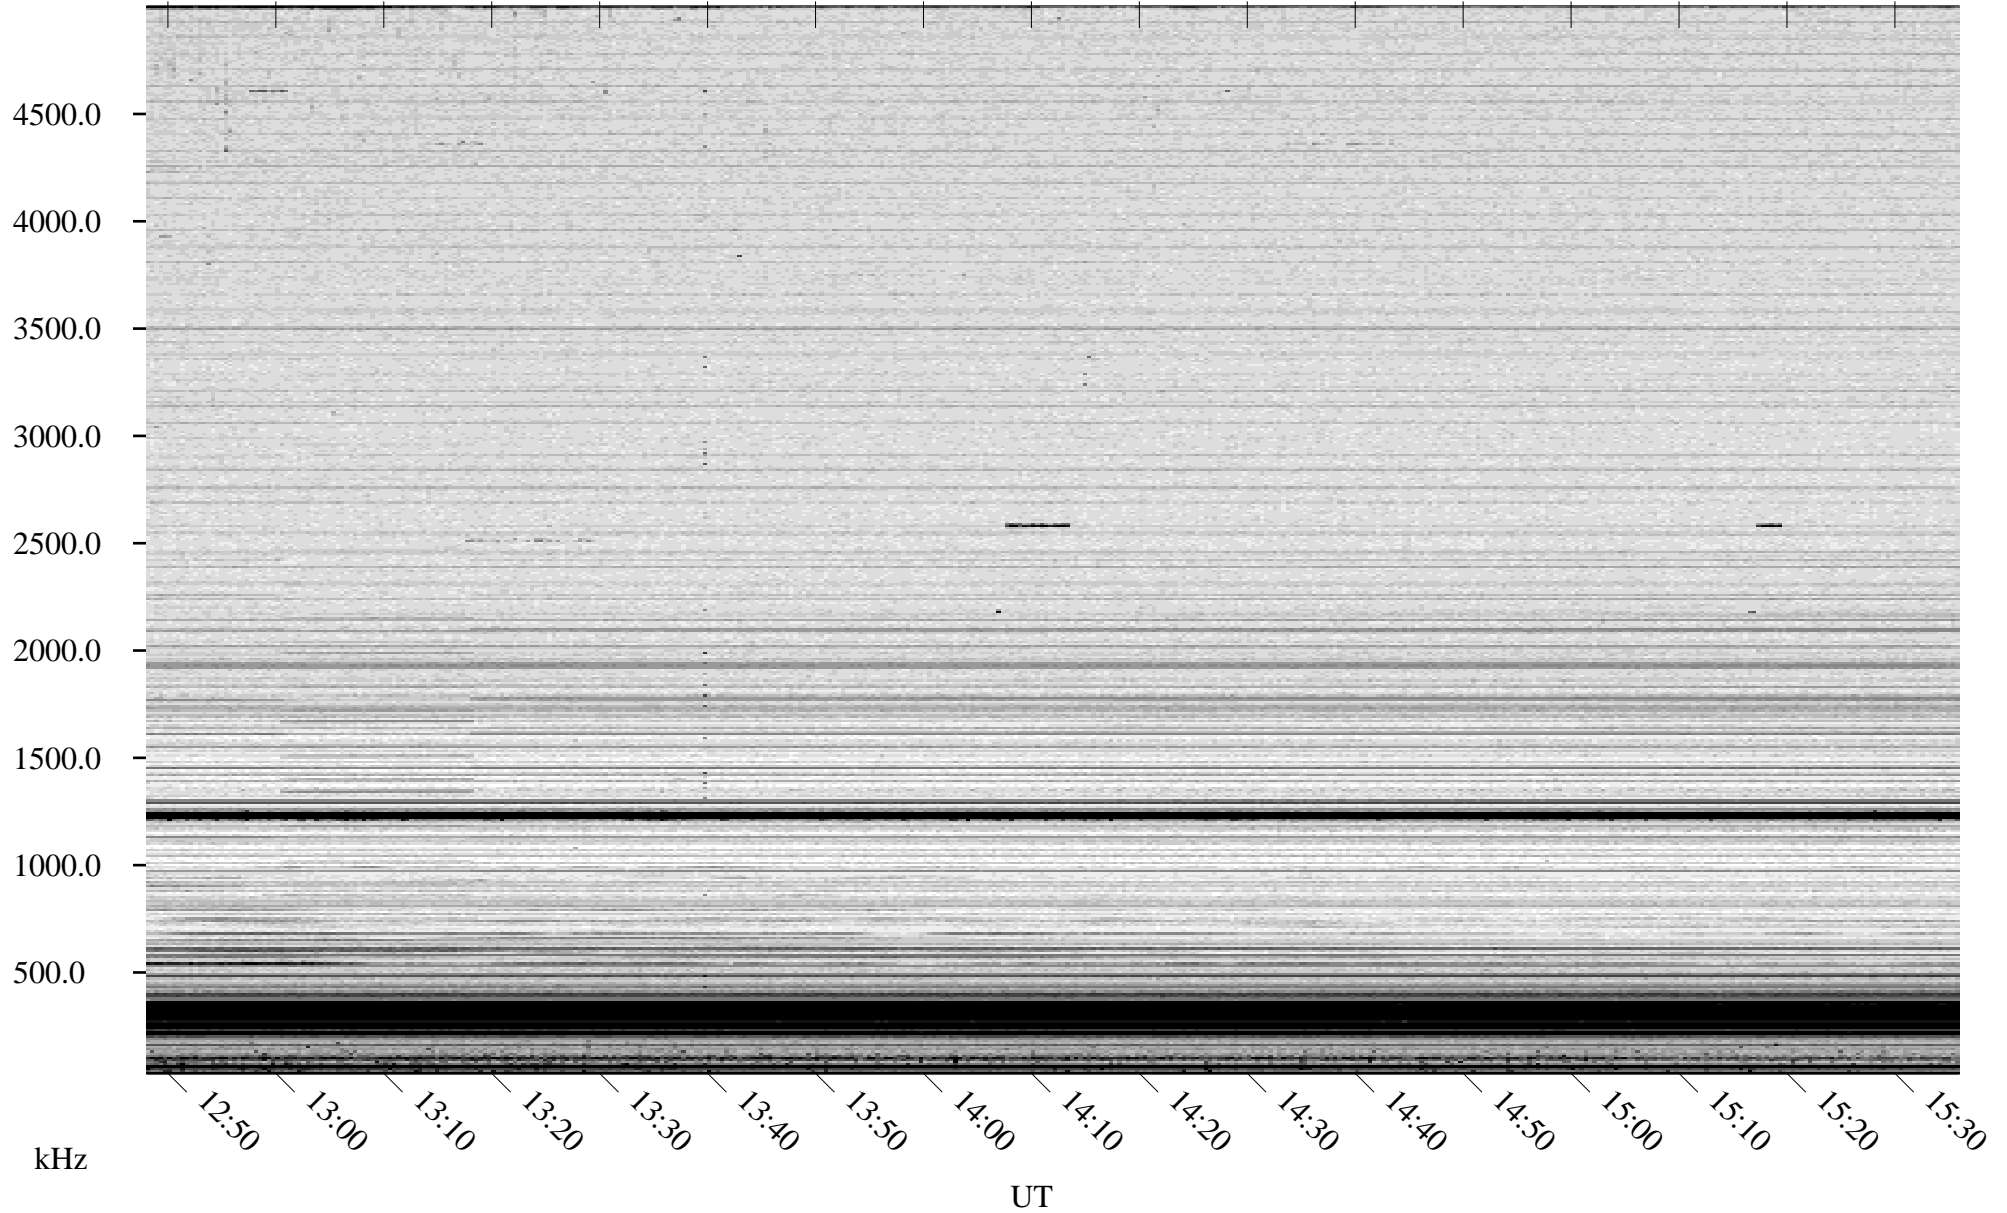

# 08/06/2008 Churchill, Manitoba

Linear Scale    Black = 161    White = 15

ch08218l.r00SUm max\_12

Page 5

# 08/06/2008 Churchill, Manitoba

Linear Scale    Black = 161    White = 15

ch08218l.r00SUm max\_12

Page 6

# 08/06/2008 Churchill, Manitoba

Linear Scale    Black = 161    White = 15

ch08218l.r00SUm max\_12

Page 7

# 08/06/2008 Churchill, Manitoba

Linear Scale    Black = 161    White = 15

ch08218l.r00SUm max\_12

Page 8